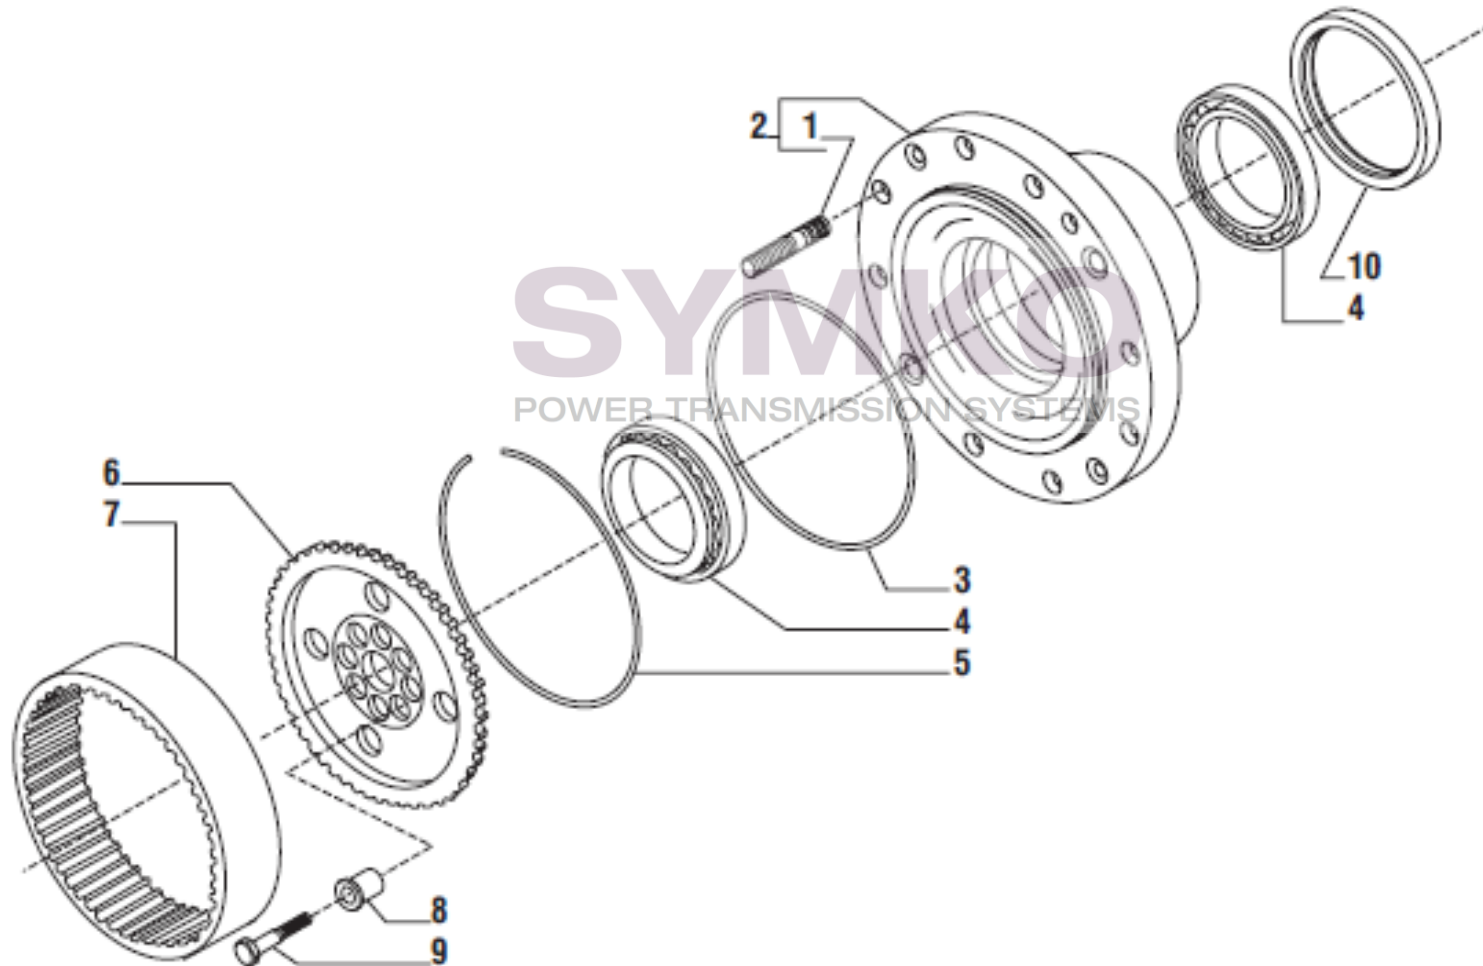

VUES PONT CARRARO N°143811

Vue N°7

SYMKO – Parc d’activité de Tournebride – 23 Rue de la Guillauderie 44118
LA CHEVROLIERE

Tél : 02 51 70 13 13 - fax : 02 51 70 04 04

contact@symko.fr

www.symko.fr