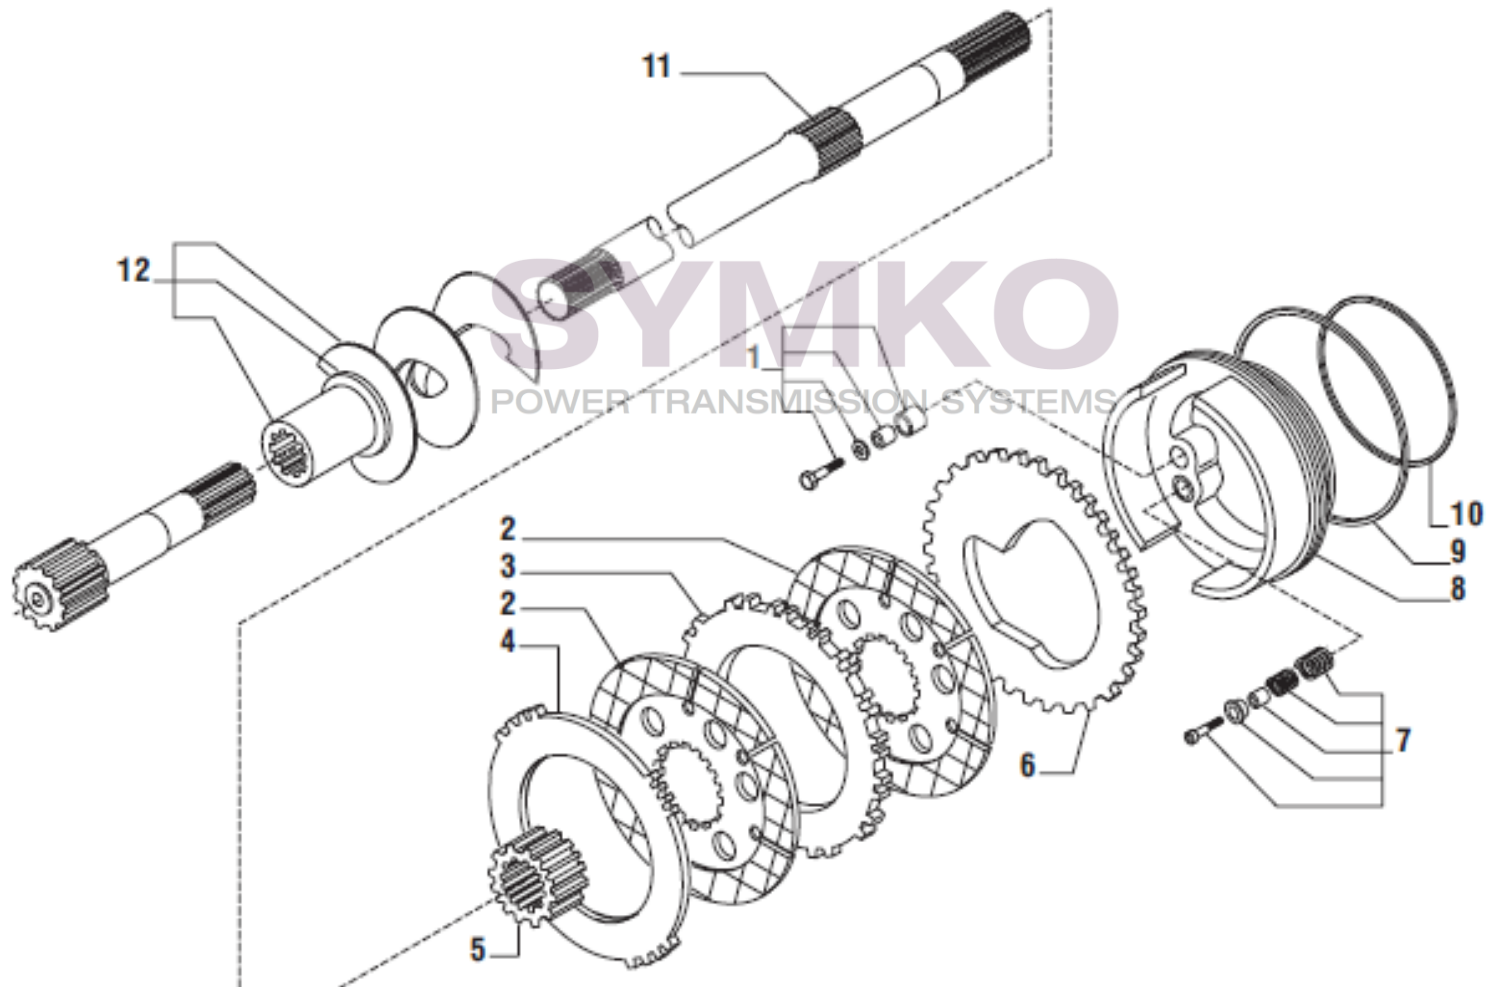

VUES PONT CARRARO N°143811

Vue N°5

SYMKO – Parc d’activité de Tournebride – 23 Rue de la Guillauderie 44118
LA CHEVROLIERE

Tél : 02 51 70 13 13 - fax : 02 51 70 04 04

contact@symko.fr

www.symko.fr