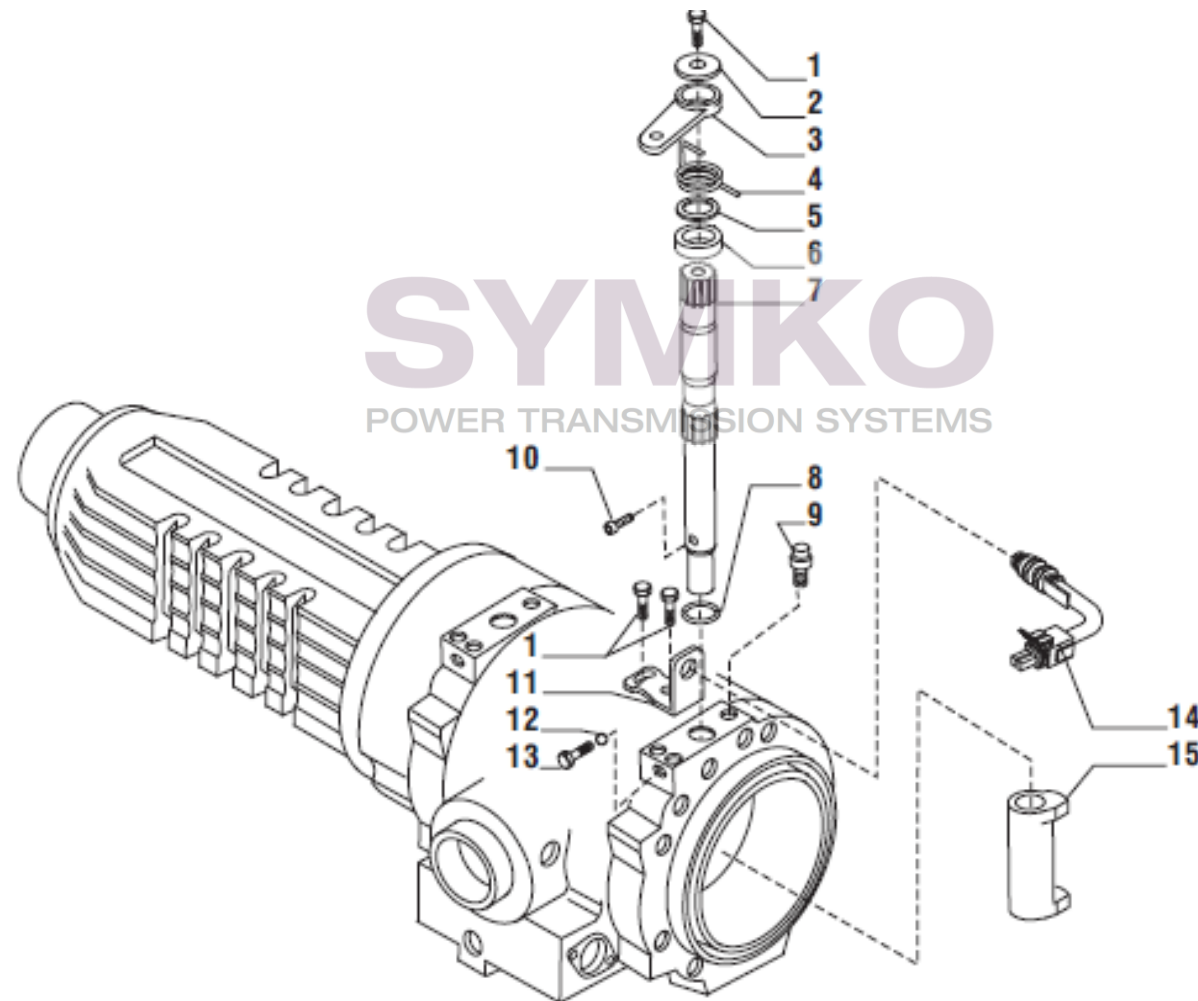

SYMKO

POWER TRANSMISSION SYSTEMS

VUES PONT CARRARO N°143811

Vue N°6

SYMKO – Parc d’activité de Tournebride – 23 Rue de la Guillauderie 44118
LA CHEVROLIERE

Tél : 02 51 70 13 13 - fax : 02 51 70 04 04

contact@symko.fr

www.symko.fr