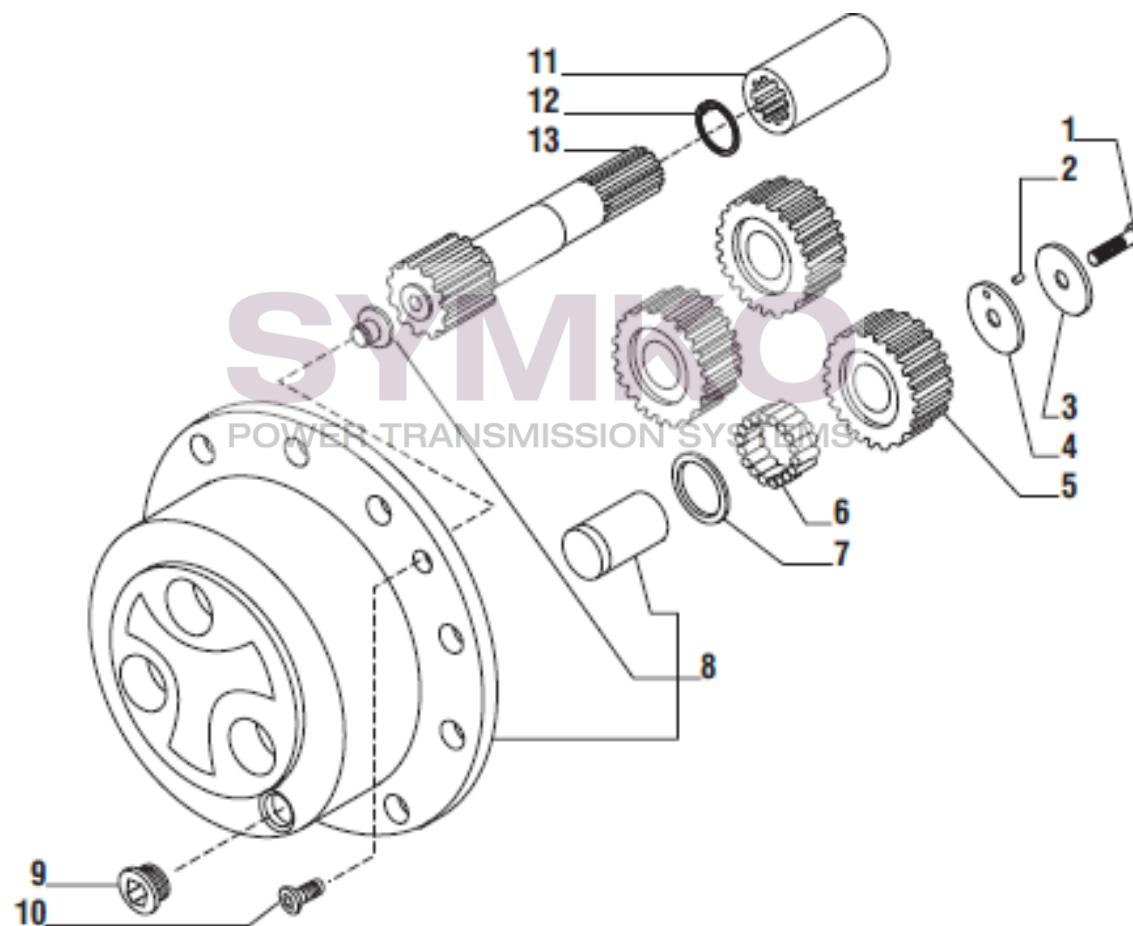

SYMKO

POWER TRANSMISSION SYSTEMS

VUES PONT CARRARO N°143811

Vue N°8

SYMKO – Parc d’activité de Tournebride – 23 Rue de la Guillauderie 44118
LA CHEVROLIERE

Tél : 02 51 70 13 13 - fax : 02 51 70 04 04

contact@symko.fr

www.symko.fr