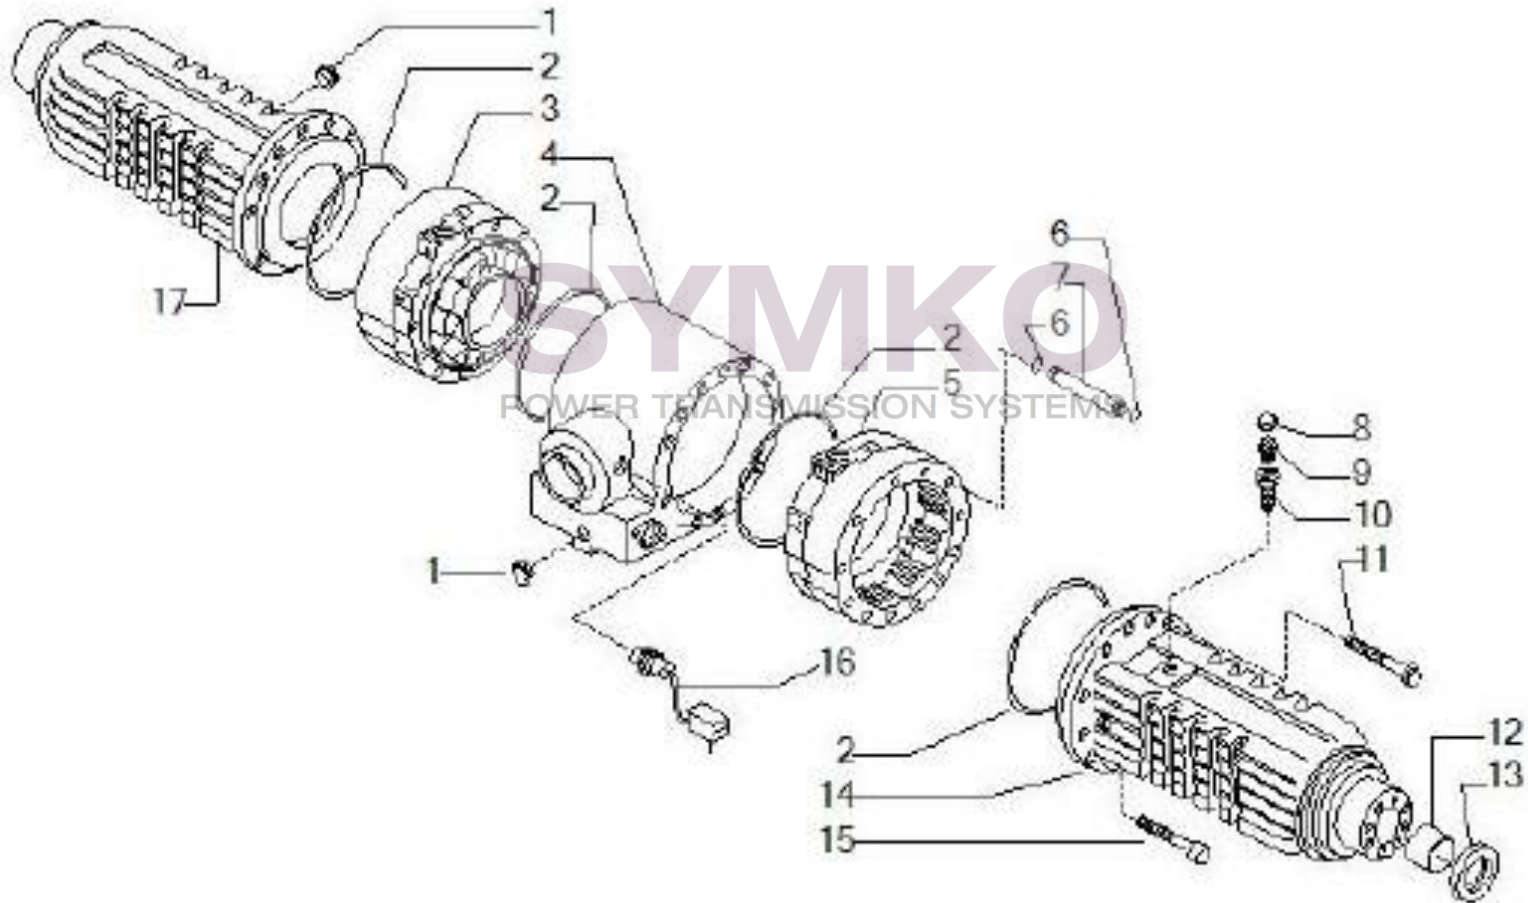

## VUES PONT CARRARO N°143814

Vue N°1

SYMKO – Parc d’activité de Tournebride – 23 Rue de la Guillauderie 44118  
LA CHEVROLIERE

Tél : 02 51 70 13 13 - fax : 02 51 70 04 04

[contact@symko.fr](mailto:contact@symko.fr)