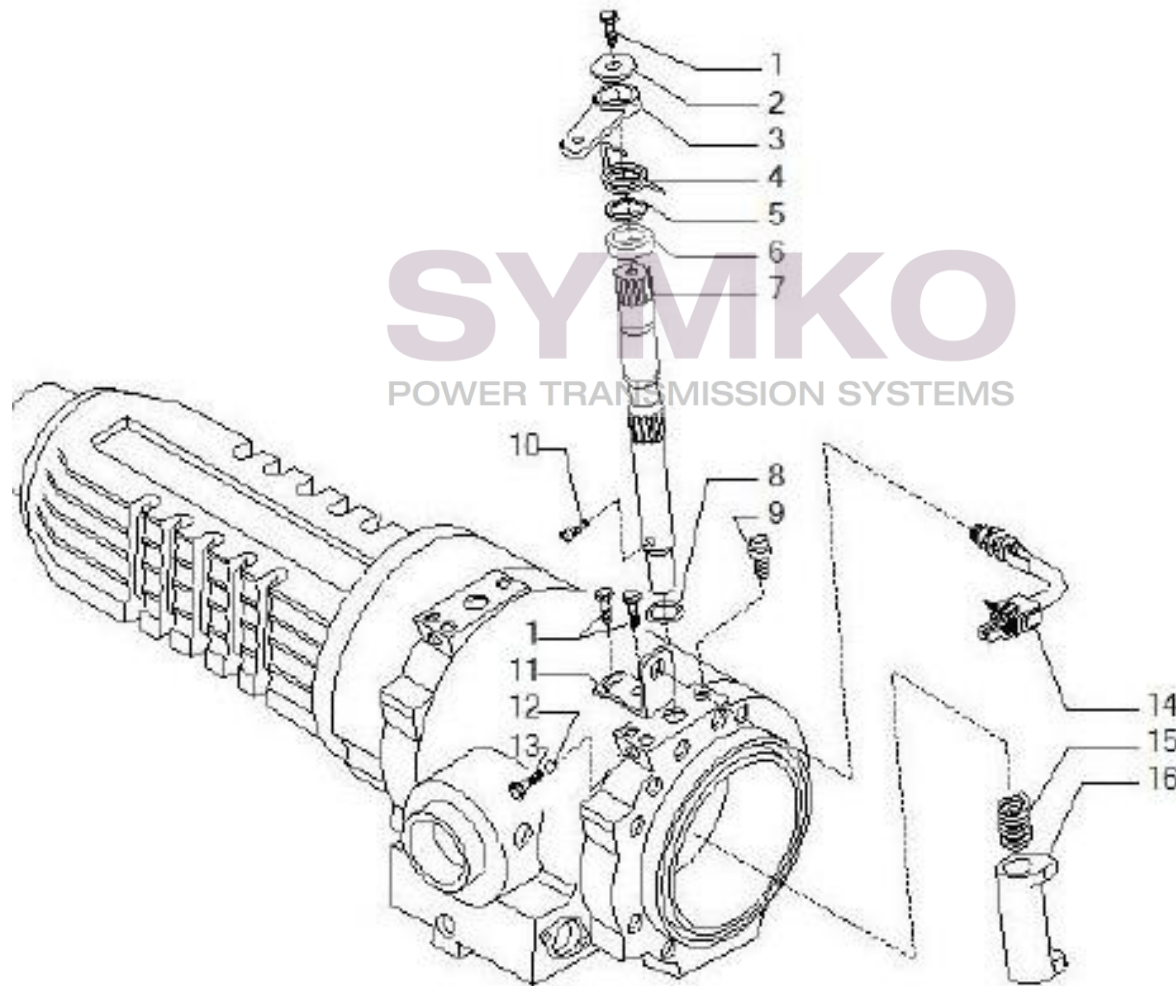

VUES PONT CARRARO N°143814

Vue N°6

SYMKO – Parc d'activité de Tournebride – 23 Rue de la Guillauderie 44118
LA CHEVROLIERE

Tél : 02 51 70 13 13 - fax : 02 51 70 04 04

contact@symko.fr

www.symko.fr