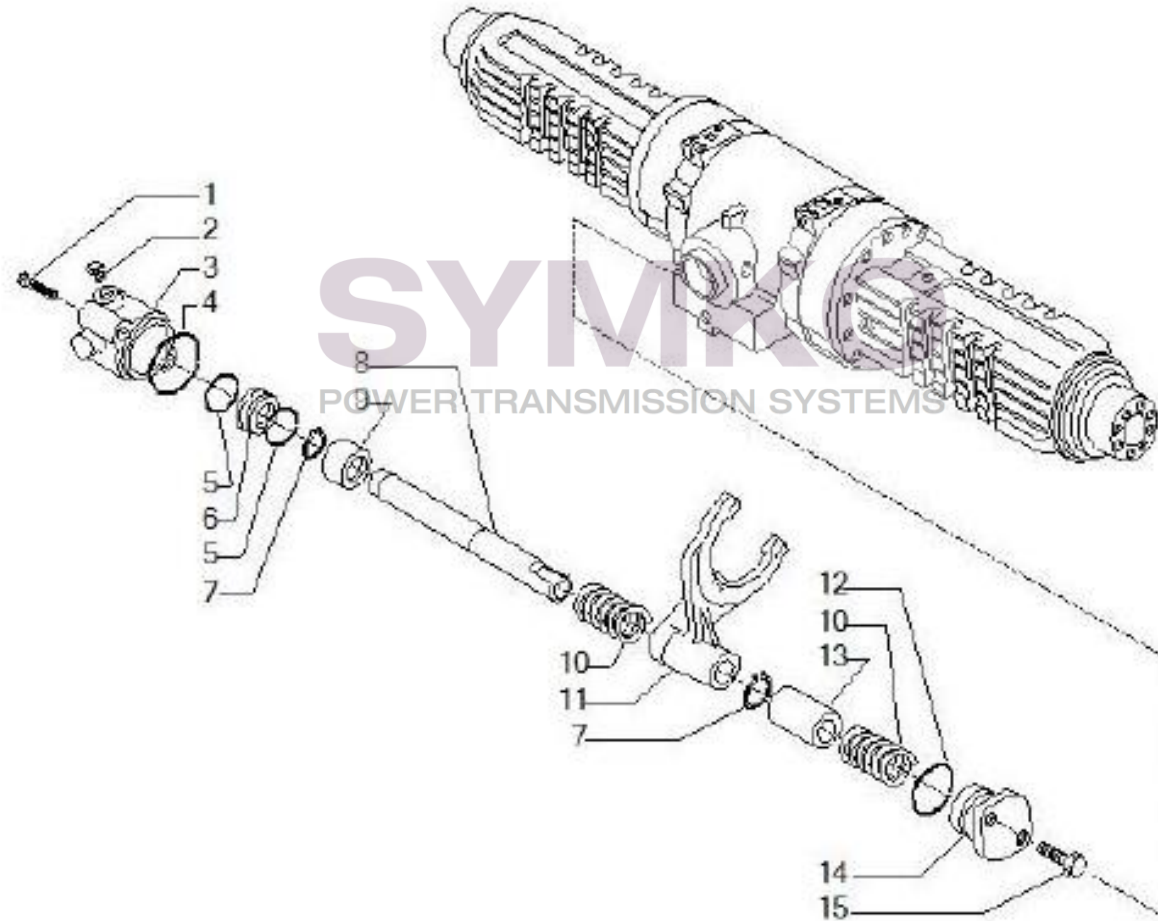

VUES PONT CARRARO N°143814

Vue N°4

SYMKO – Parc d’activité de Tournebride – 23 Rue de la Guillauderie 44118
LA CHEVROLIERE

Tél : 02 51 70 13 13 - fax : 02 51 70 04 04

contact@symko.fr

www.symko.fr