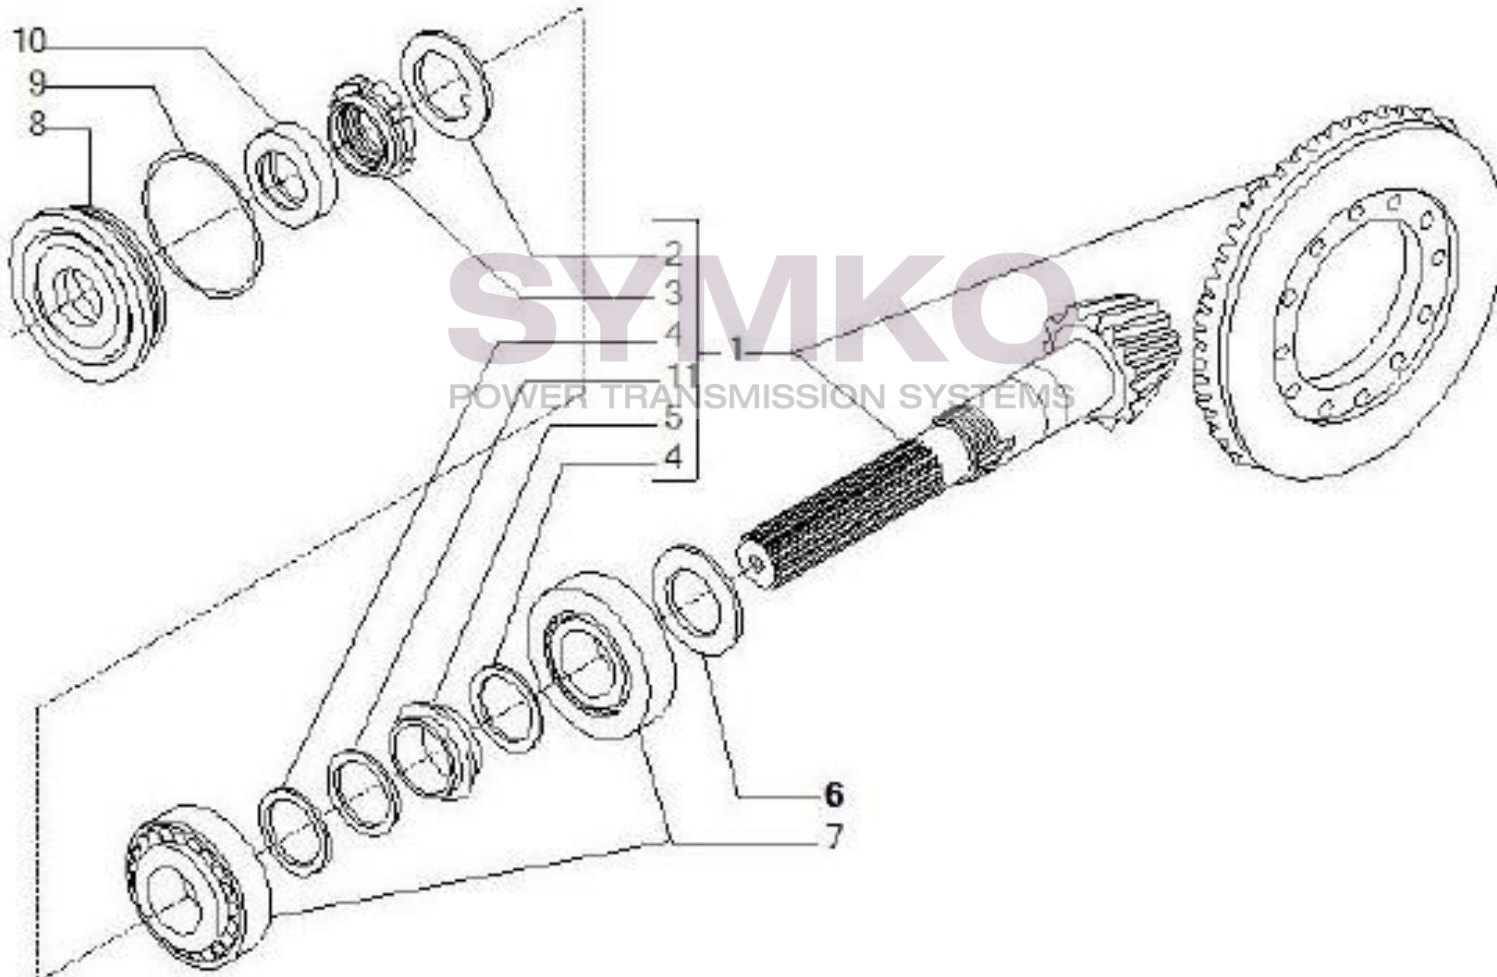

VUES PONT CARRARO N°143814

Vue N°2

SYMKO – Parc d’activité de Tournebride – 23 Rue de la Guillauderie 44118
LA CHEVROLIERE

Tél : 02 51 70 13 13 - fax : 02 51 70 04 04

contact@symko.fr

www.symko.fr