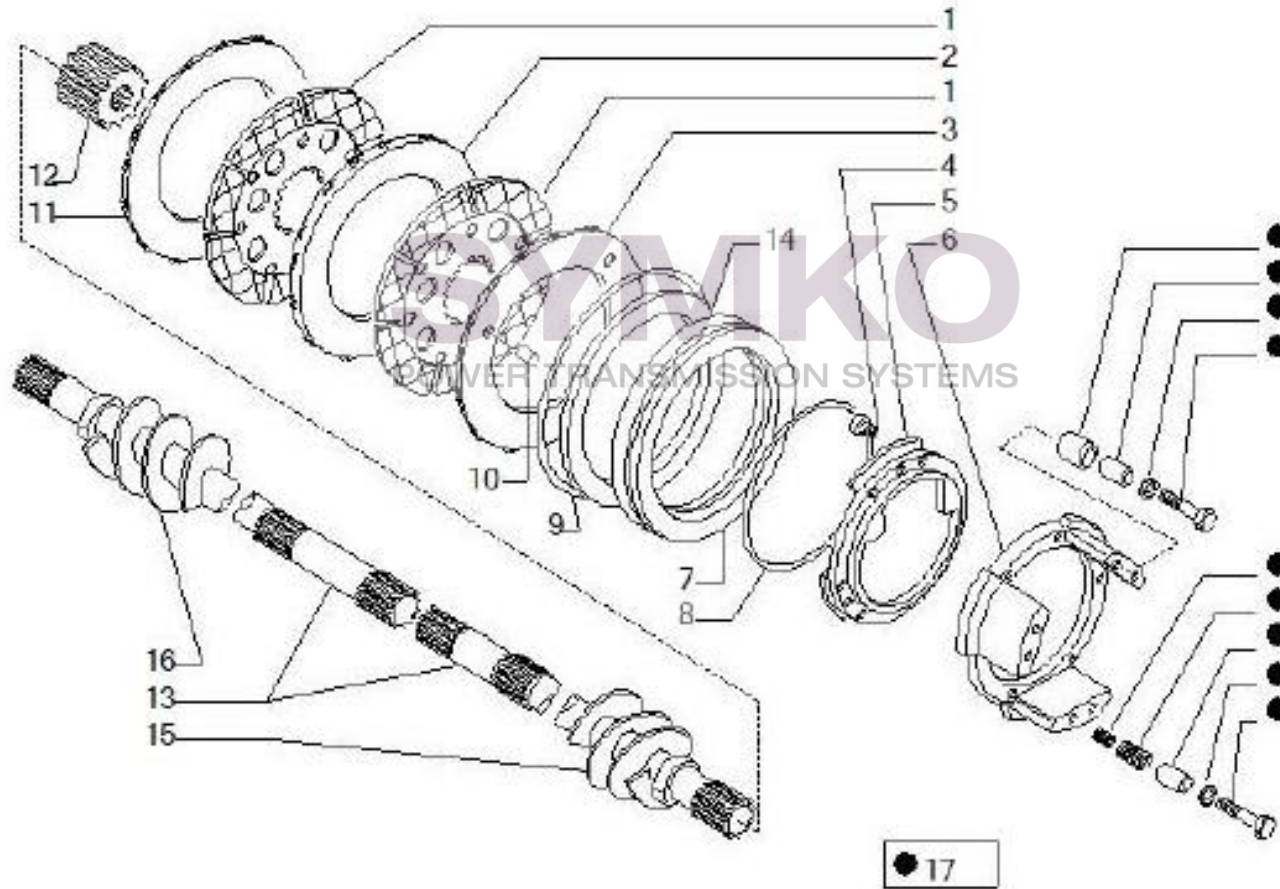

VUES PONT CARRARO N°143814

Vue N°5

SYMKO – Parc d’activité de Tournebride – 23 Rue de la Guillauderie 44118
LA CHEVROLIERE

Tél : 02 51 70 13 13 - fax : 02 51 70 04 04

contact@symko.fr

www.symko.fr