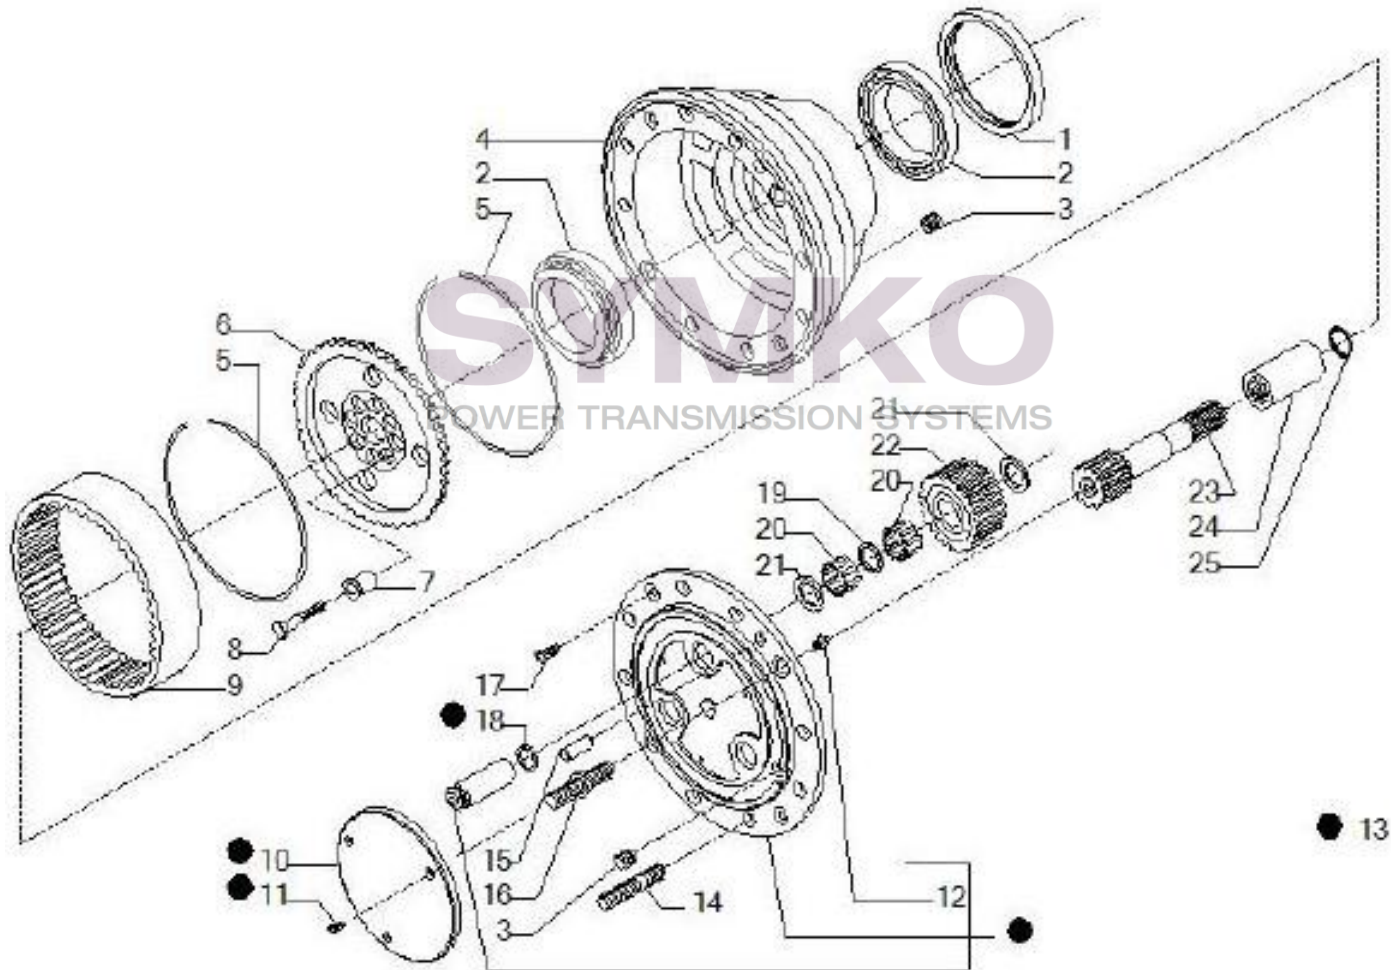

VUES PONT CARRARO N°143814

Vue N°7

SYMKO – Parc d'activité de Tournebride – 23 Rue de la Guillauderie 44118
LA CHEVROLIERE

Tél : 02 51 70 13 13 - fax : 02 51 70 04 04

contact@symko.fr

www.symko.fr