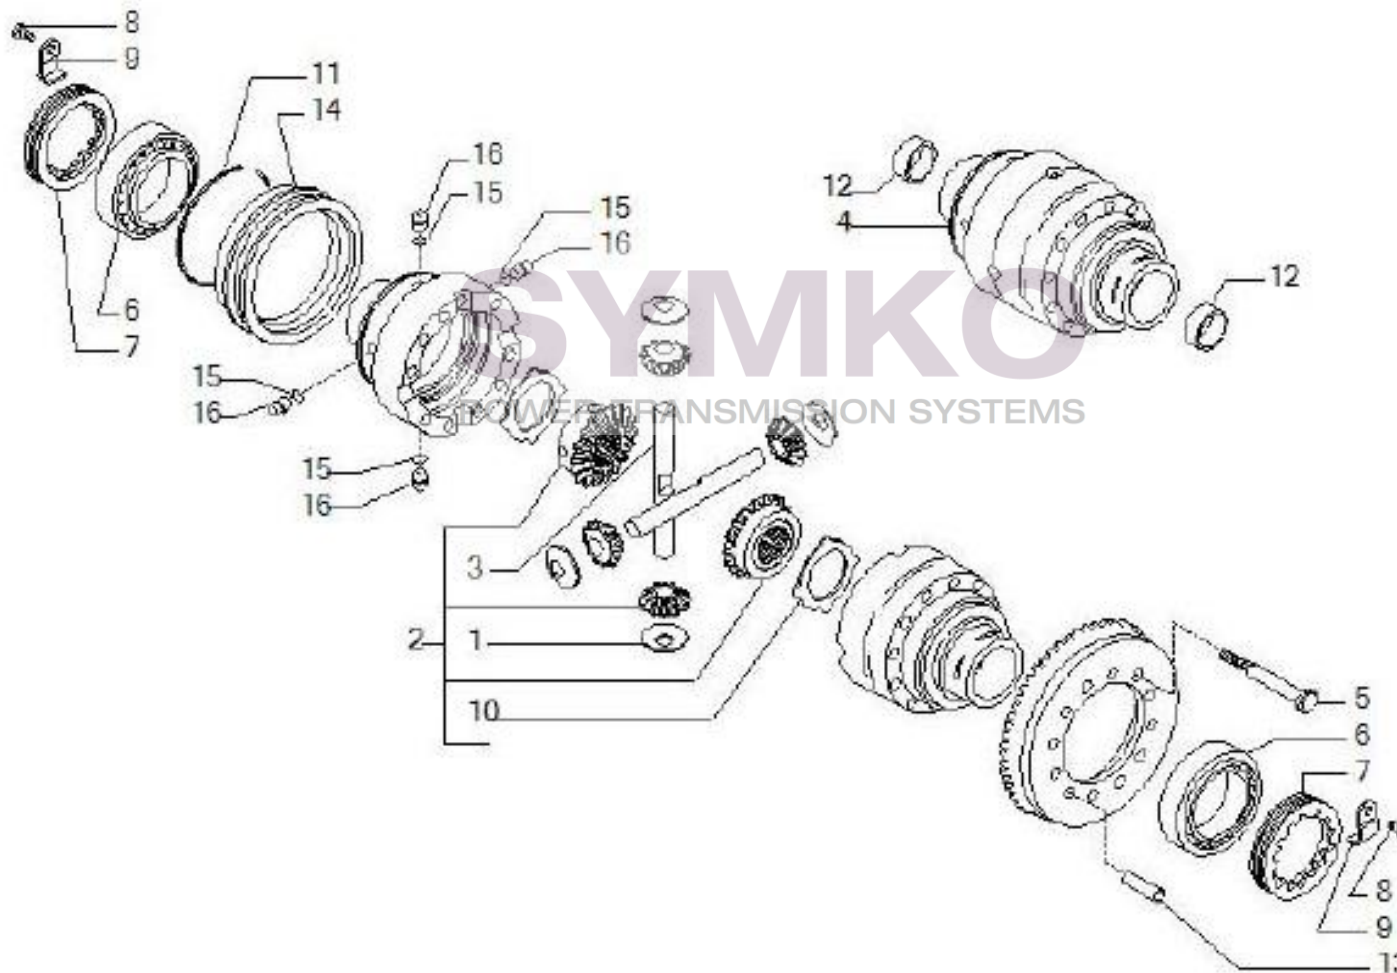

VUES PONT CARRARO N°143814

Vue N°3

SYMKO – Parc d’activité de Tournebride – 23 Rue de la Guillauderie 44118
LA CHEVROLIERE

Tél : 02 51 70 13 13 - fax : 02 51 70 04 04

contact@symko.fr

www.symko.fr