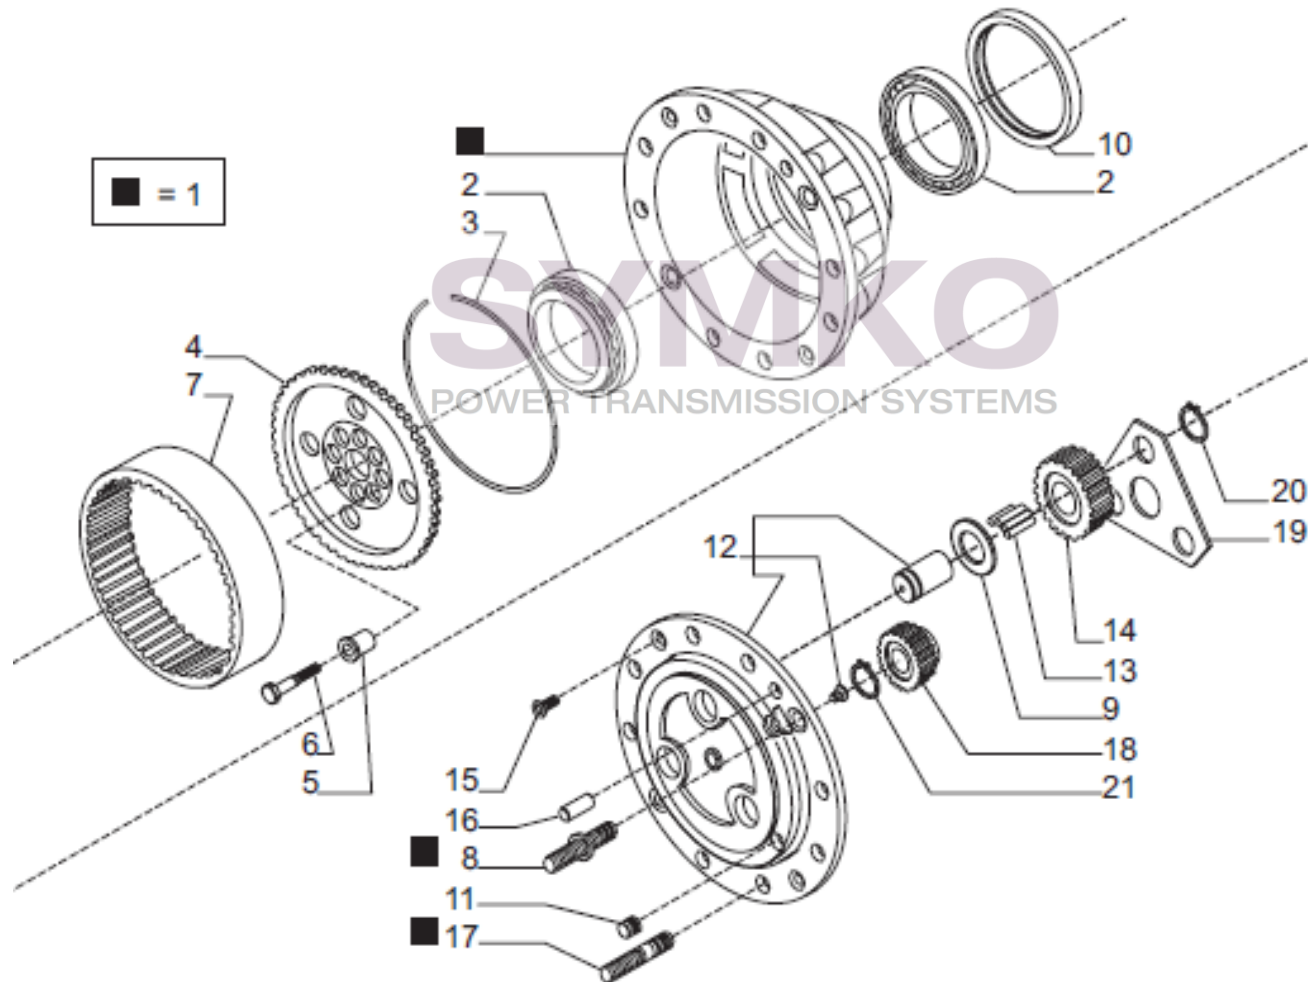

Tél : 02 51 70 13 13 - fax : 02 51 70 04 04

contact@symko.fr

www.symko.fr

SYMKO

POWER TRANSMISSION SYSTEMS

VUES PONT CARRARO N°143830

Vue N°6

SYMKO – Parc d’activité de Tournebride – 23 Rue de la Guillauderie 44118
LA CHEVROLIERE