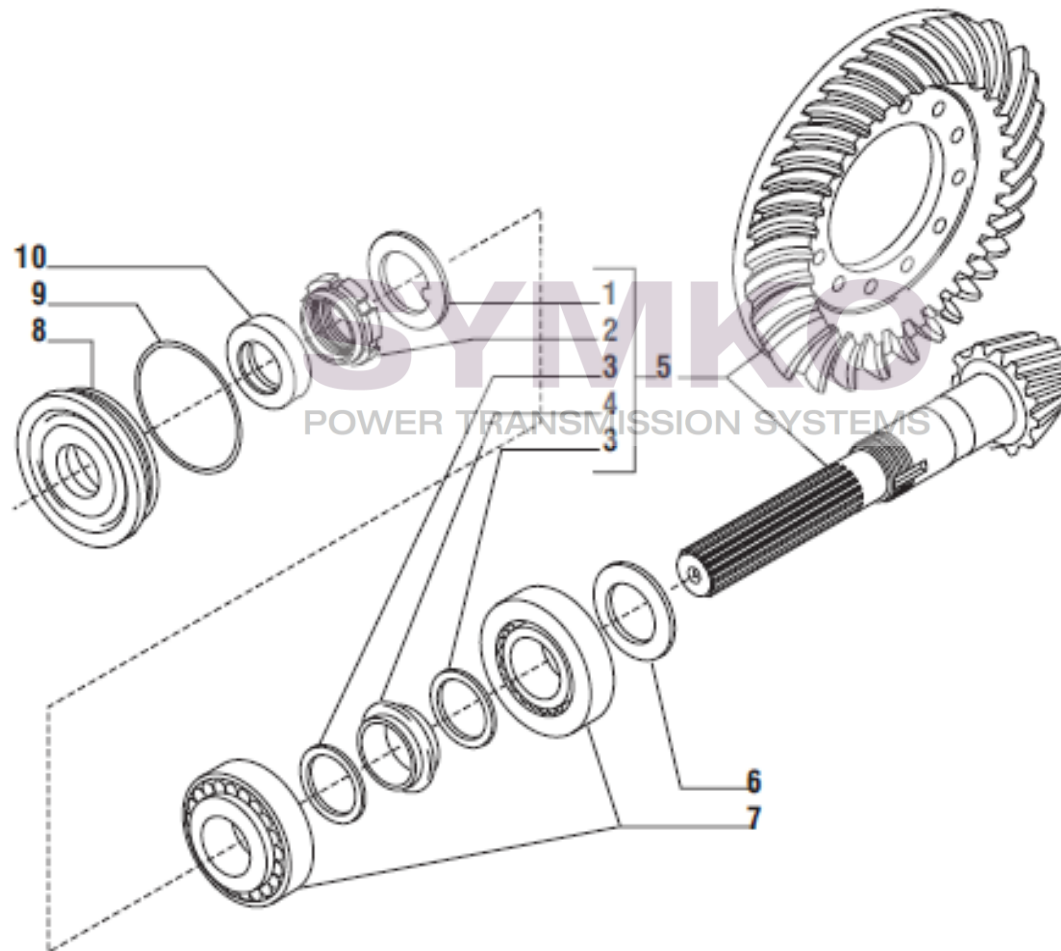

VUES PONT CARRARO N°143830

Vue N°3

SYMKO – Parc d’activité de Tournebride – 23 Rue de la Guillauderie 44118
LA CHEVROLIERE

Tél : 02 51 70 13 13 - fax : 02 51 70 04 04

contact@symko.fr

www.symko.fr

VUES PONT CARRARO N°143830