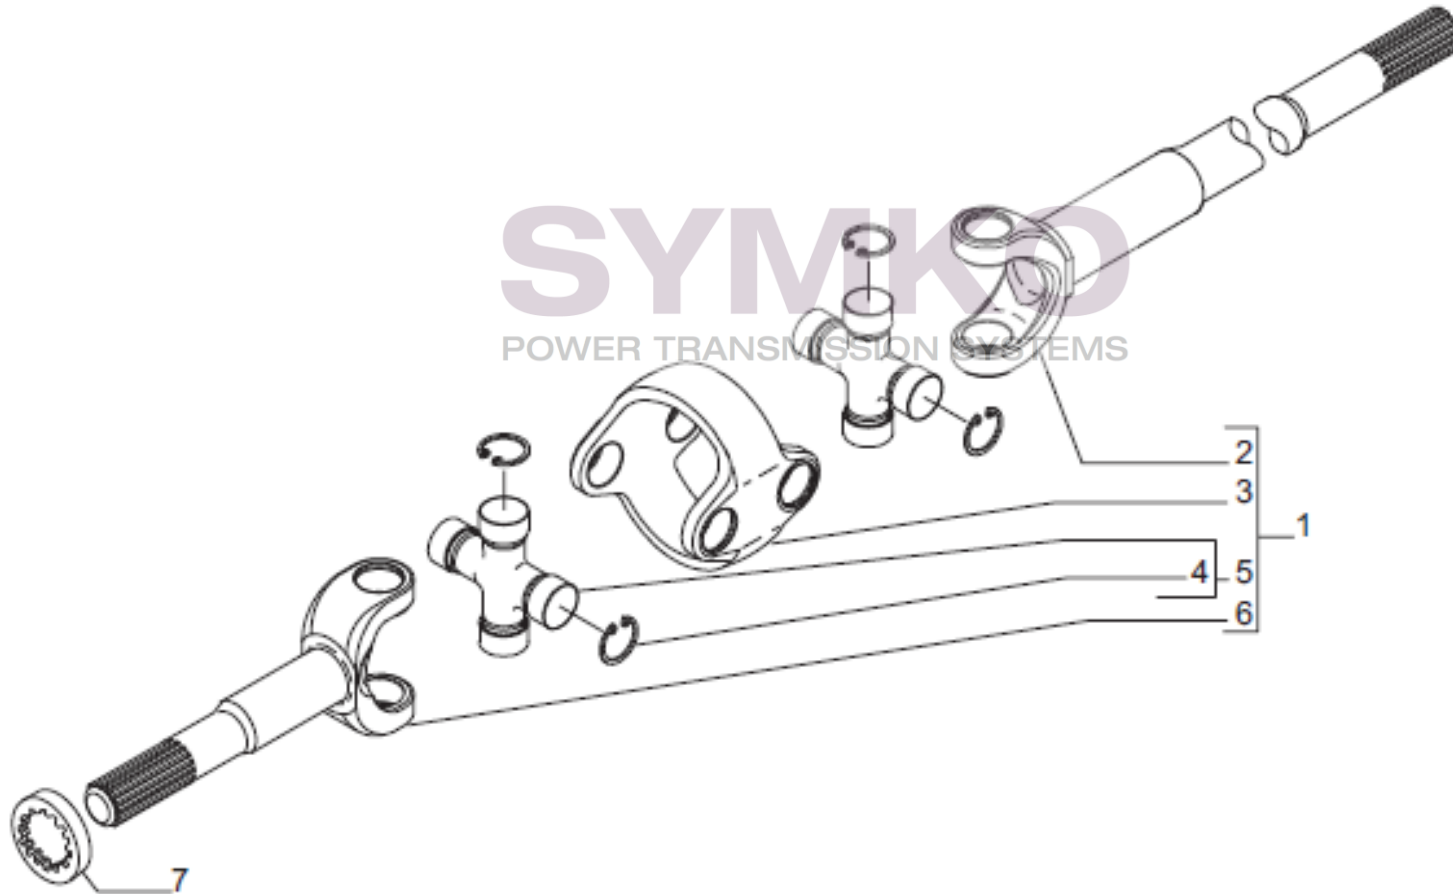

Vue N°4

SYMKO – Parc d’activité de Tournebride – 23 Rue de la Guillauderie 44118
LA CHEVROLIERE

Tél : 02 51 70 13 13 - fax : 02 51 70 04 04

contact@symko.fr

www.symko.fr

VUES PONT CARRARO N°143830

Vue N°5

SYMKO – Parc d’activité de Tournebride – 23 Rue de la Guillauderie 44118
LA CHEVROLIERE