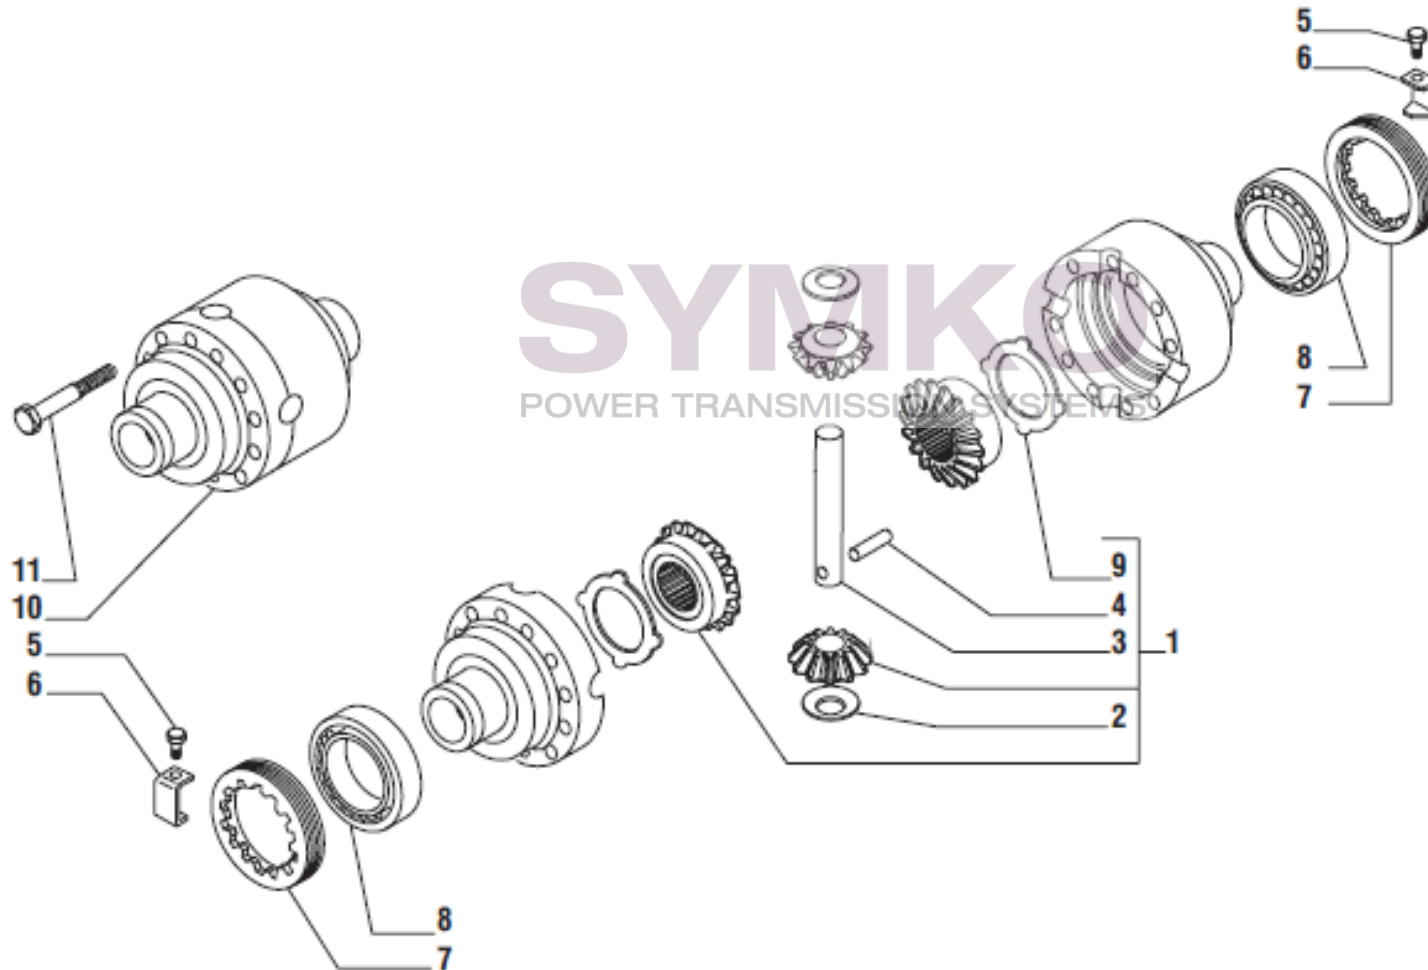

VUES PONT CARRARO N°143830

Vue N°4

SYMKO – Parc d’activité de Tournebride – 23 Rue de la Guillauderie 44118
LA CHEVROLIERE

Tél : 02 51 70 13 13 - fax : 02 51 70 04 04

contact@symko.fr

www.symko.fr