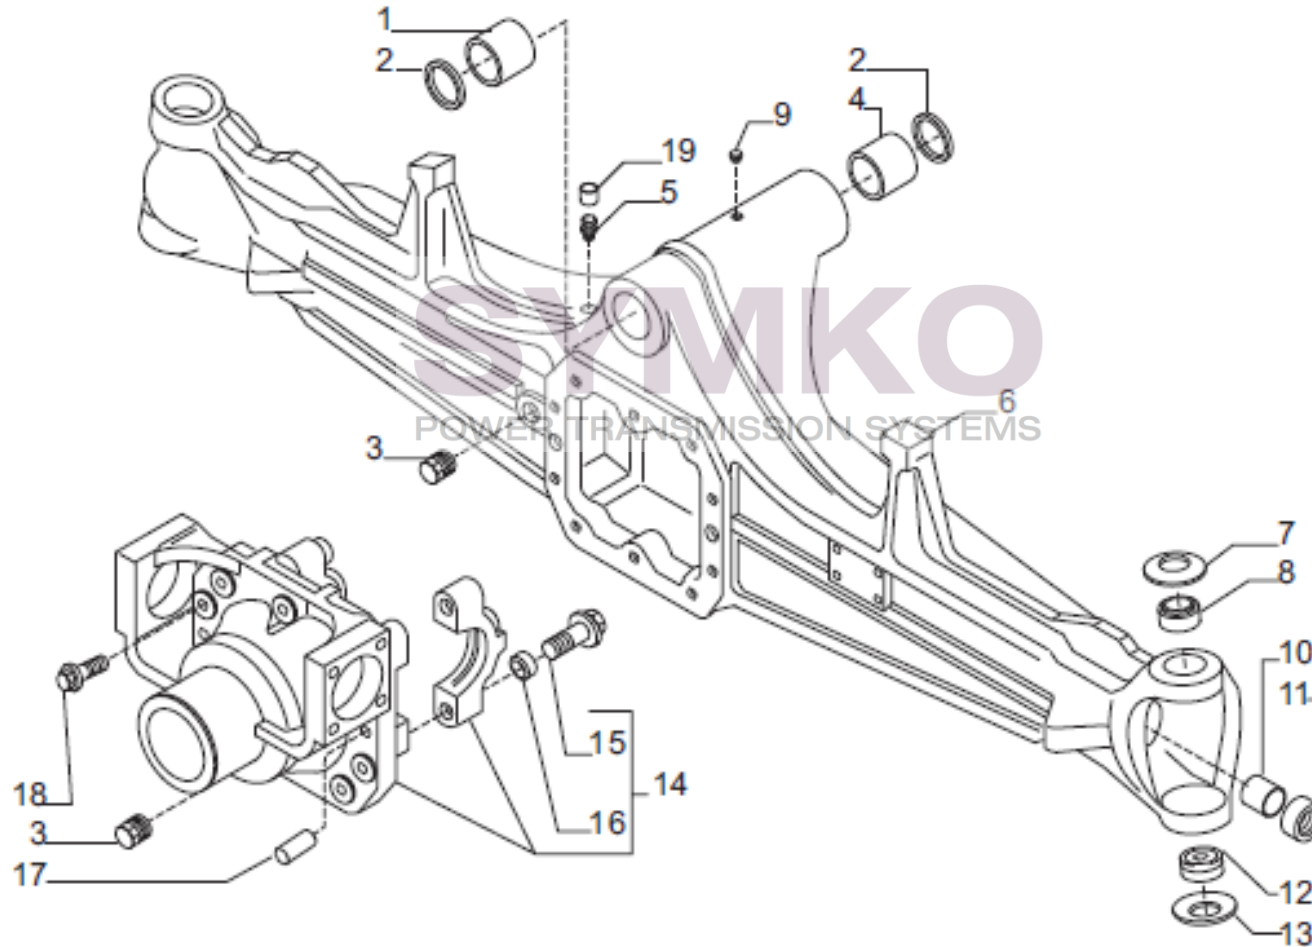

SYMKO

POWER TRANSMISSION SYSTEMS

VUES PONT CARRARO N°143830

Vue N°1

SYMKO – Parc d’activité de Tournebride – 23 Rue de la Guillauderie 44118
LA CHEVROLIERE

Tél : 02 51 70 13 13 - fax : 02 51 70 04 04

contact@symko.fr

www.symko.fr