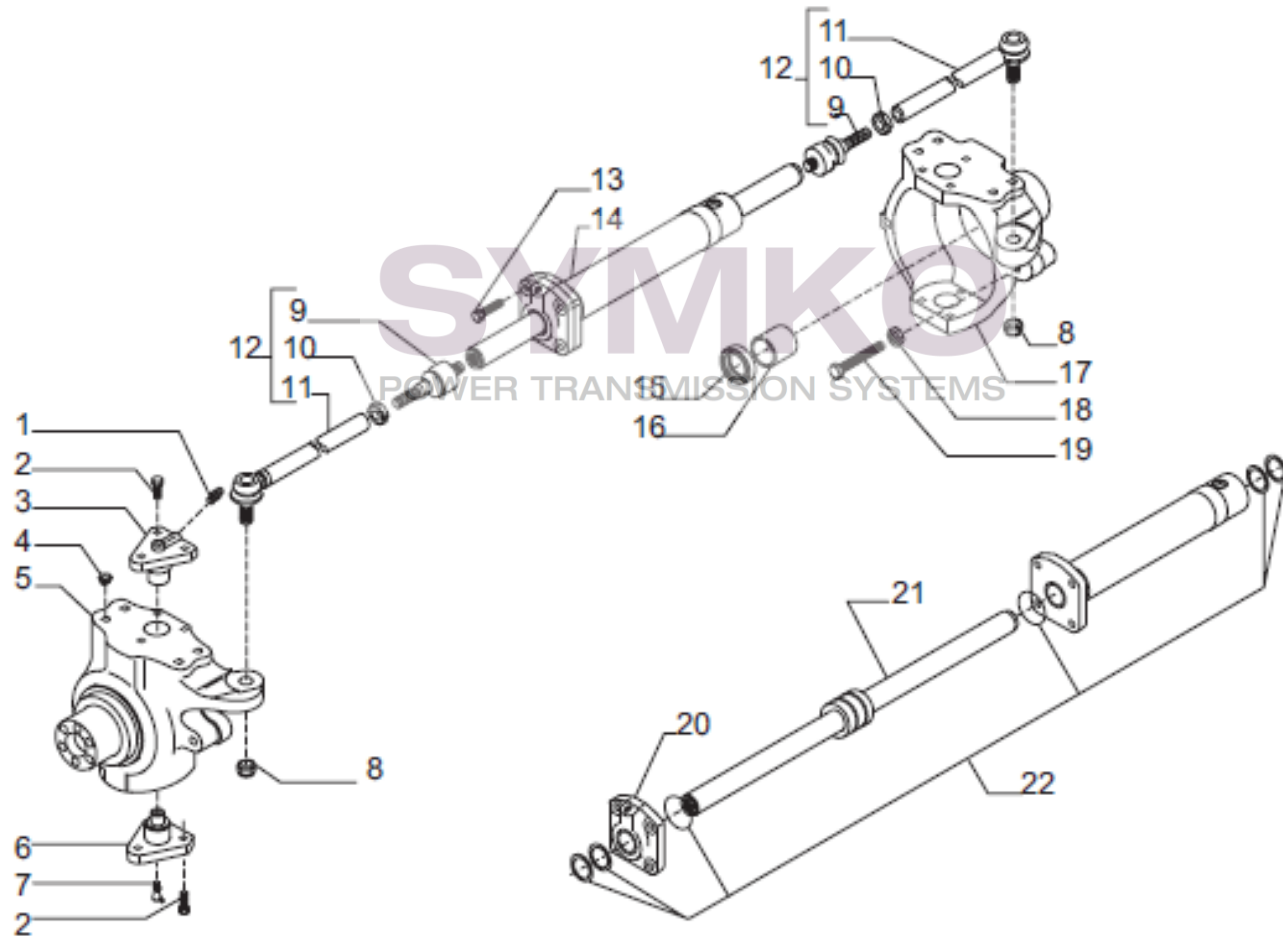

www.symko.fr

VUES PONT CARRARO N°143830

Vue N°2

SYMKO – Parc d’activité de Tournebride – 23 Rue de la Guillauderie 44118
LA CHEVROLIERE

Tél : 02 51 70 13 13 - fax : 02 51 70 04 04

contact@symko.fr

www.symko.fr