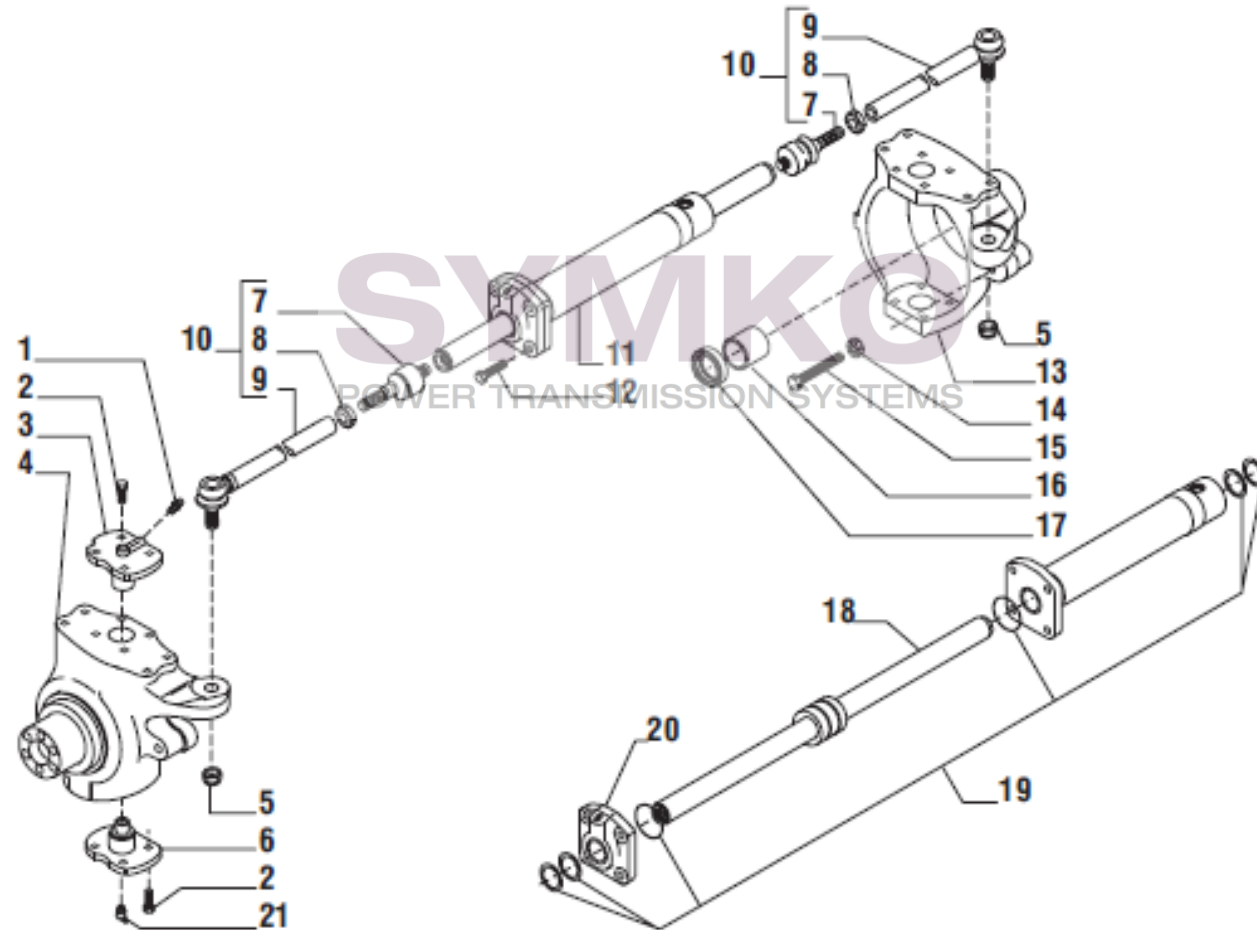

VUES PONT CARRARO N°143832

Vue N°2

SYMKO – Parc d’activité de Tournebride – 23 Rue de la Guillauderie 44118
LA CHEVROLIERE

Tél : 02 51 70 13 13 - fax : 02 51 70 04 04

contact@symko.fr

www.symko.fr