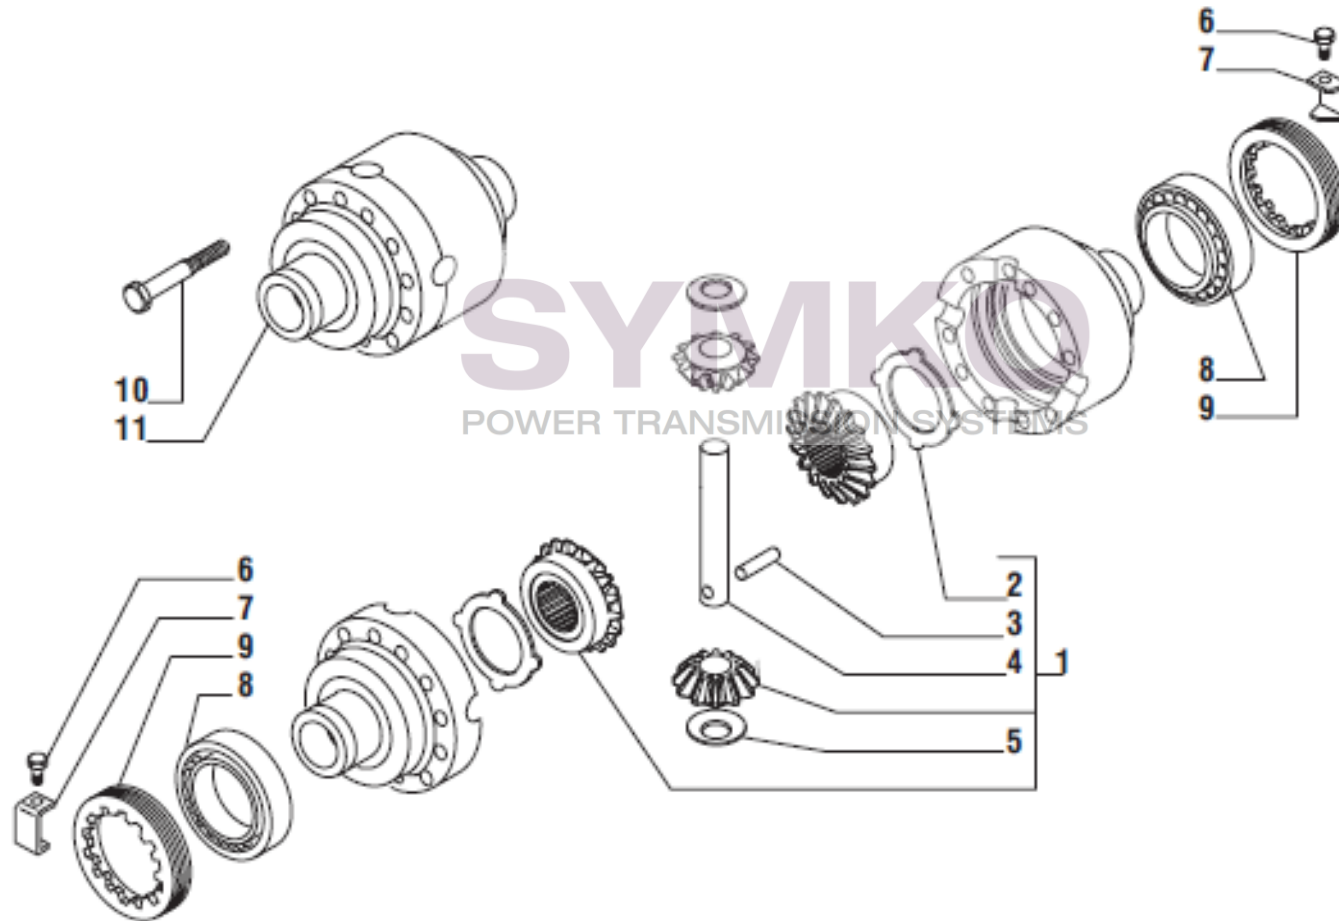

VUES PONT CARRARO N°143832

Vue N°4

SYMKO – Parc d’activité de Tournebride – 23 Rue de la Guillauderie 44118
LA CHEVROLIERE

Tél : 02 51 70 13 13 - fax : 02 51 70 04 04

contact@symko.fr

www.symko.fr