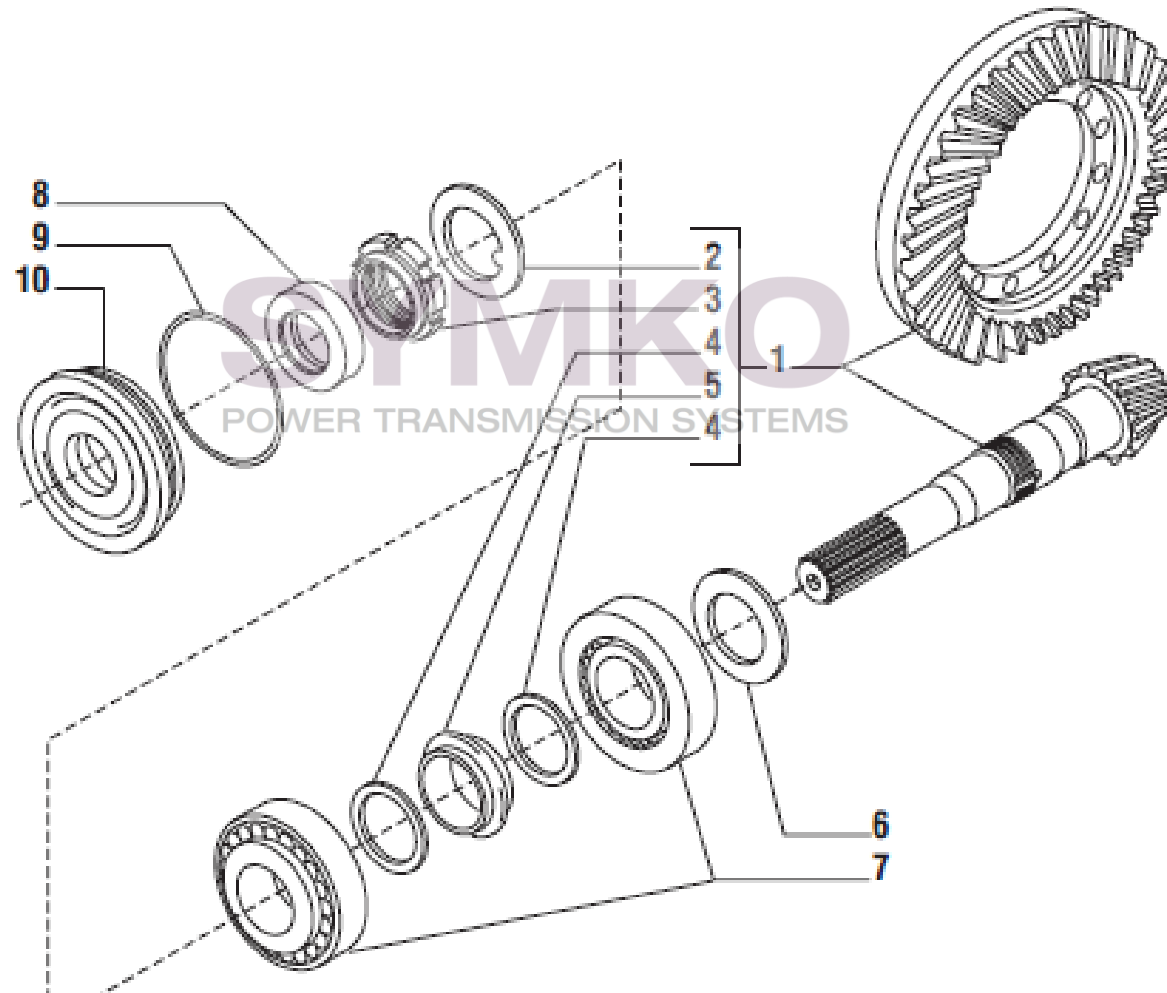

Vue N°2

SYMKO – Parc d’activité de Tournebride – 23 Rue de la Guillauderie 44118
LA CHEVROLIERE

Tél : 02 51 70 13 13 - fax : 02 51 70 04 04

contact@symko.fr

www.symko.fr

VUES PONT CARRARO N°143832

Vue N°3

SYMKO – Parc d'activité de Tournebride – 23 Rue de la Guillauderie 44118
LA CHEVROLIERE