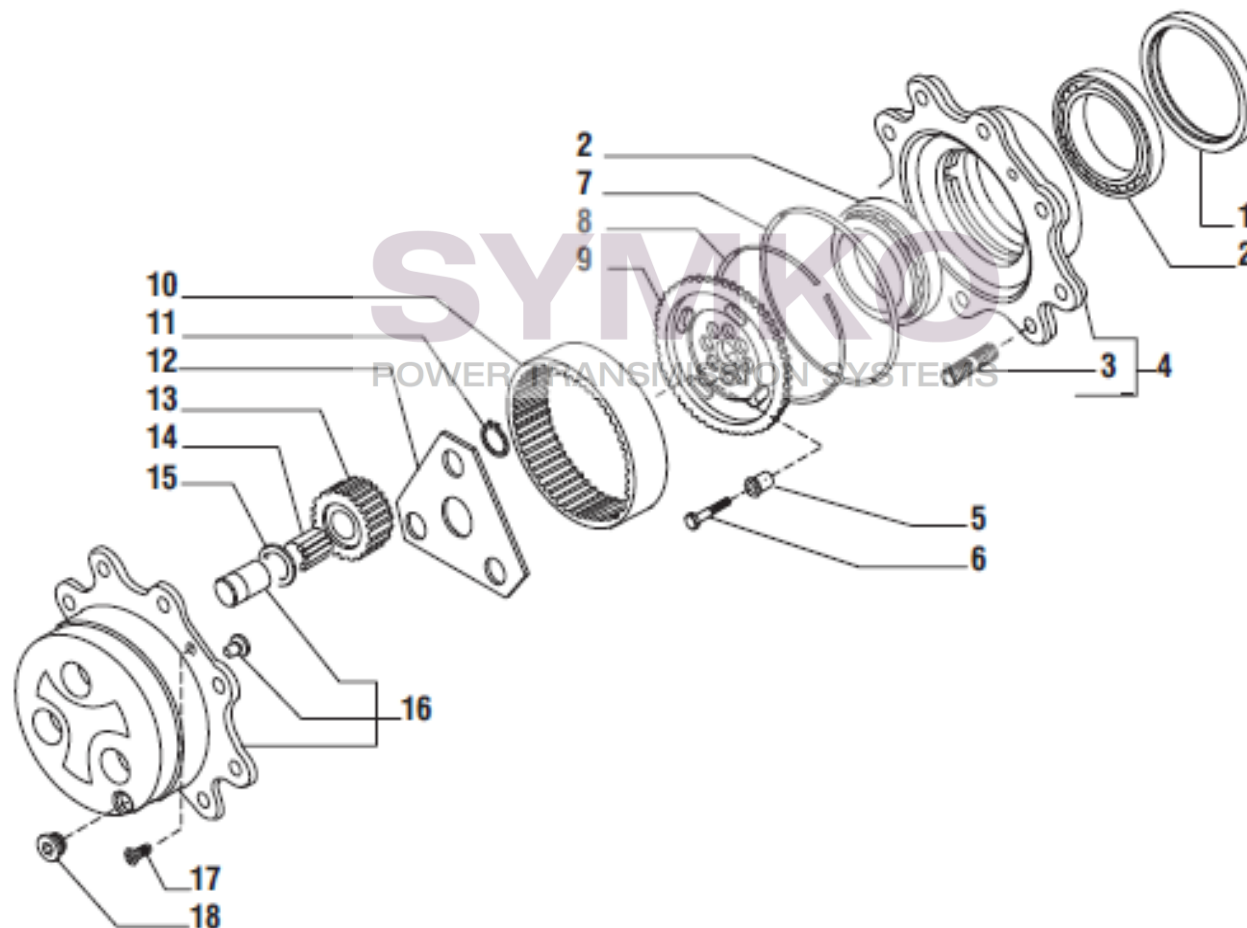

www.symko.fr

SYMKO

POWER TRANSMISSION SYSTEMS

VUES PONT CARRARO N°143832

Vue N°6

SYMKO – Parc d’activité de Tournebride – 23 Rue de la Guillauderie 44118
LA CHEVROLIERE

Tél : 02 51 70 13 13 - fax : 02 51 70 04 04