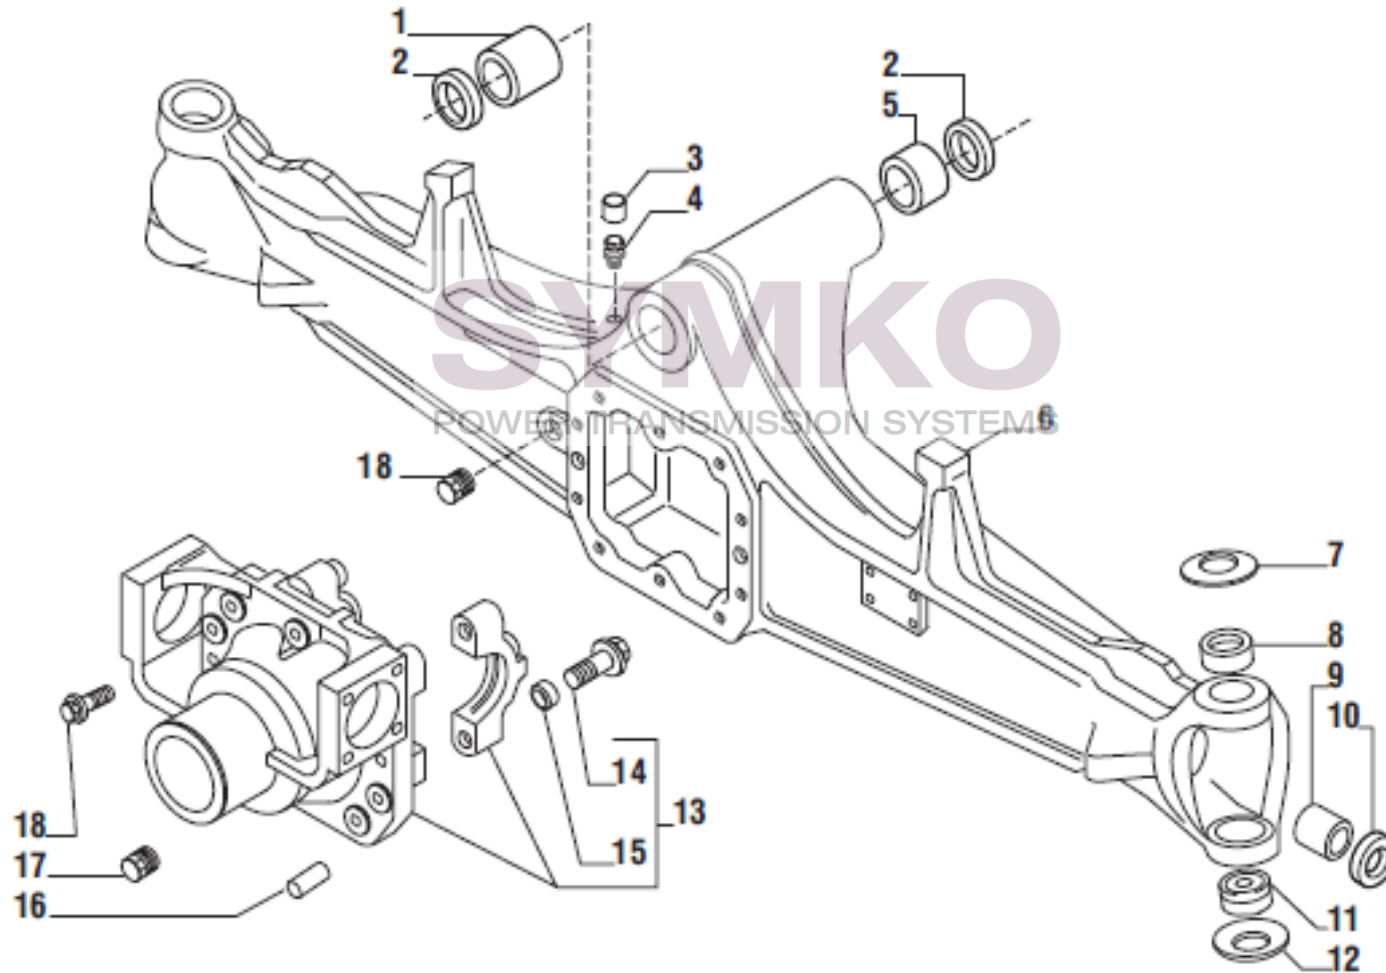

VUES PONT CARRARO N°143832

Vue N°1

SYMKO – Parc d’activité de Tournebride – 23 Rue de la Guillauderie 44118
LA CHEVROLIERE

Tél : 02 51 70 13 13 - fax : 02 51 70 04 04

contact@symko.fr

www.symko.fr

VUES PONT CARRARO N°143832