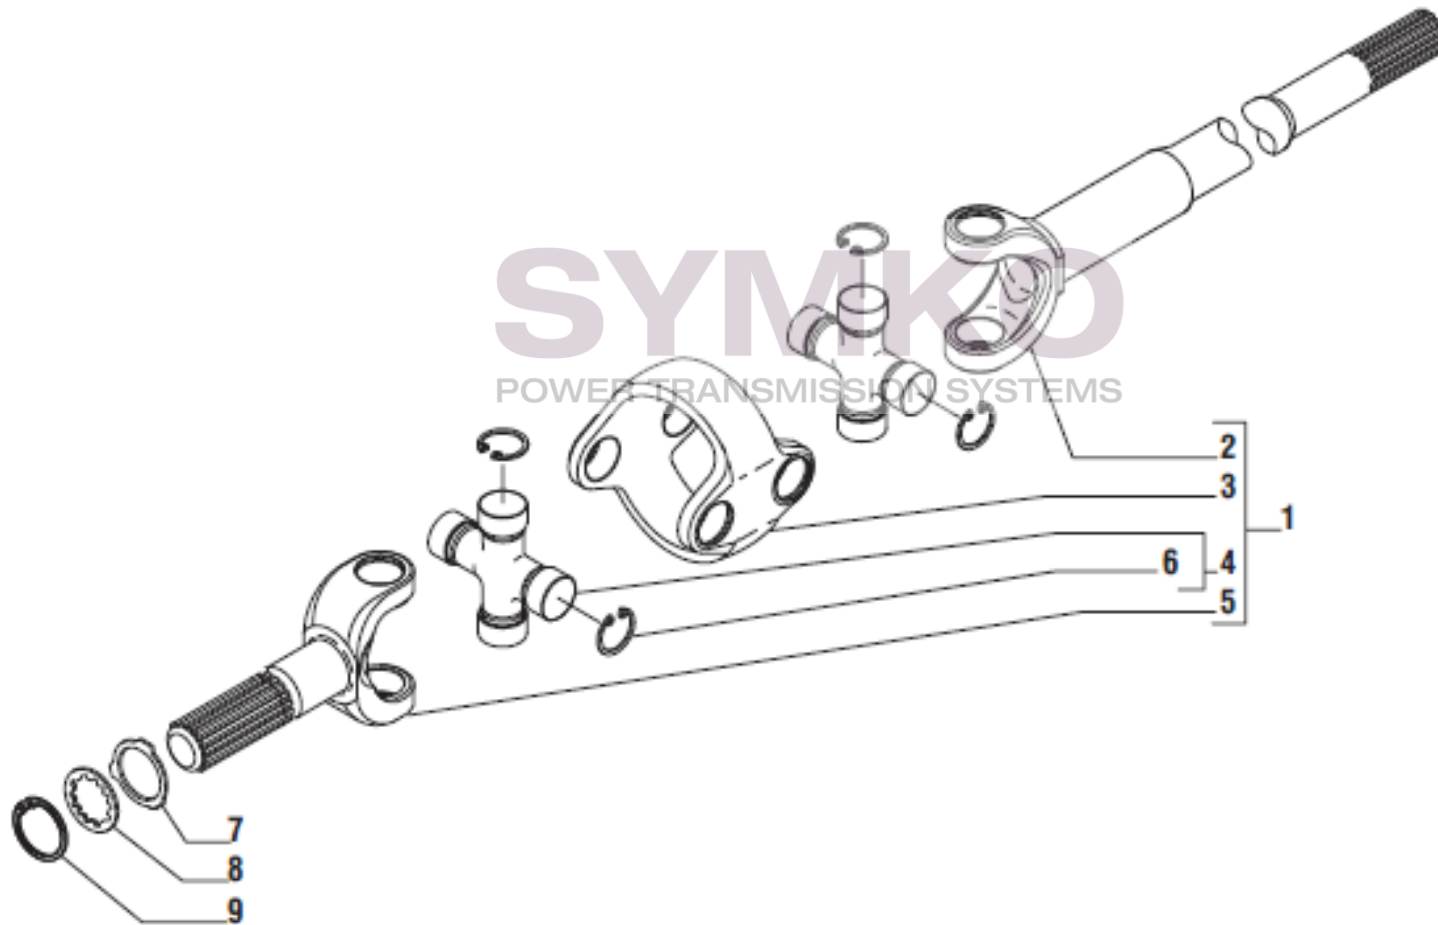

VUES PONT CARRARO N°143832

Vue N°5

SYMKO – Parc d’activité de Tournebride – 23 Rue de la Guillauderie 44118
LA CHEVROLIERE

Tél : 02 51 70 13 13 - fax : 02 51 70 04 04

contact@symko.fr

www.symko.fr