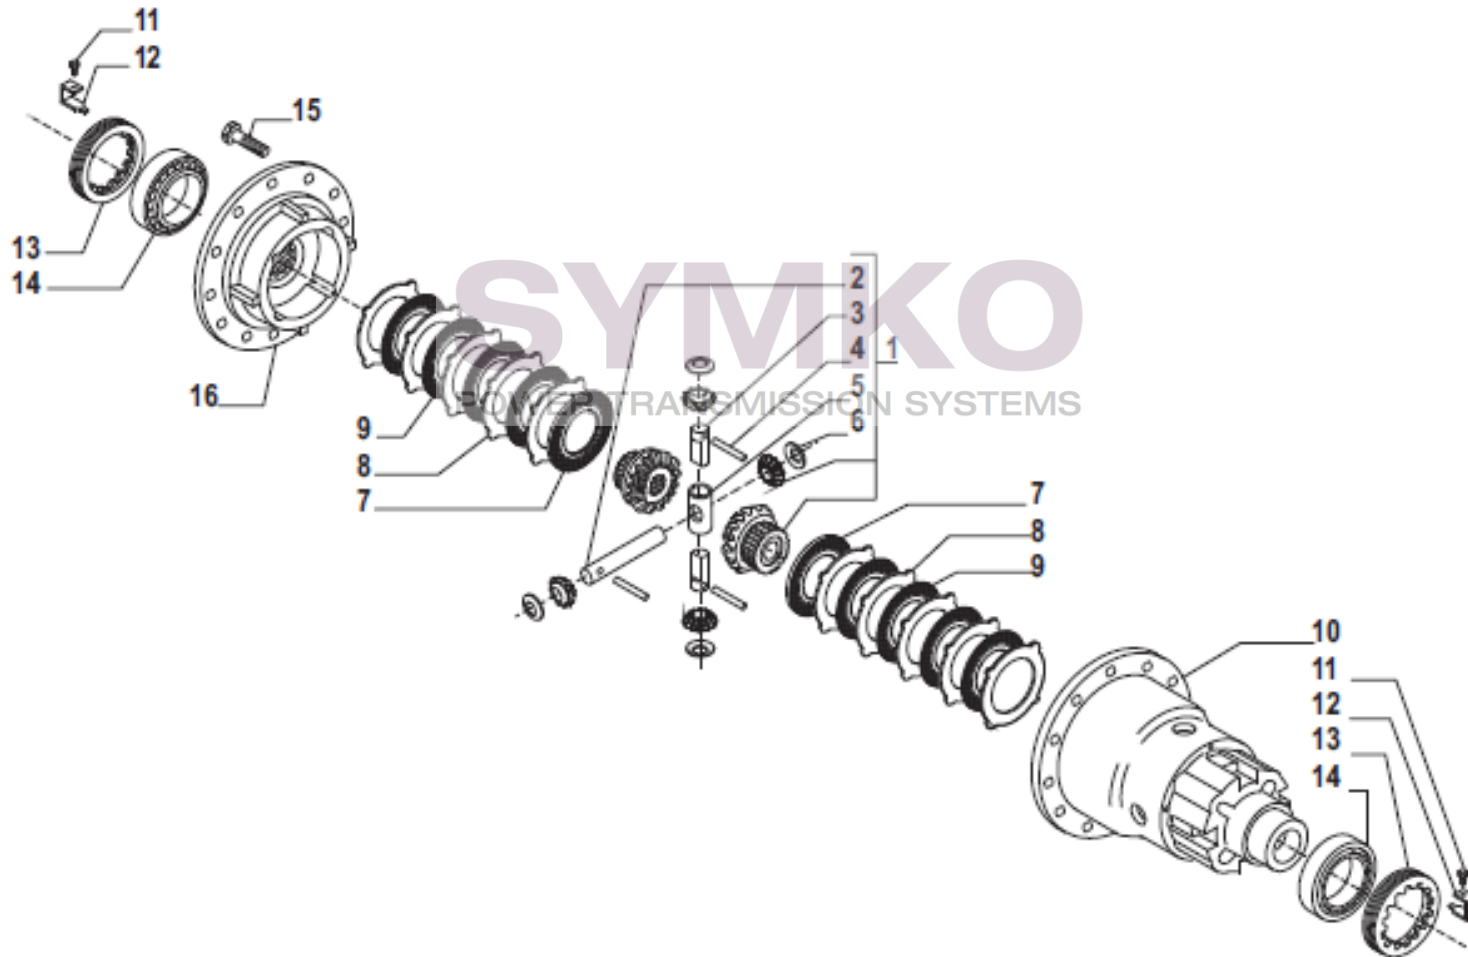

VUES PONT CARRARO N°143950

Vue N°4

SYMKO – Parc d’activité de Tournebride – 23 Rue de la Guillauderie 44118
LA CHEVROLIERE

Tél : 02 51 70 13 13 - fax : 02 51 70 04 04

contact@symko.fr

www.symko.fr