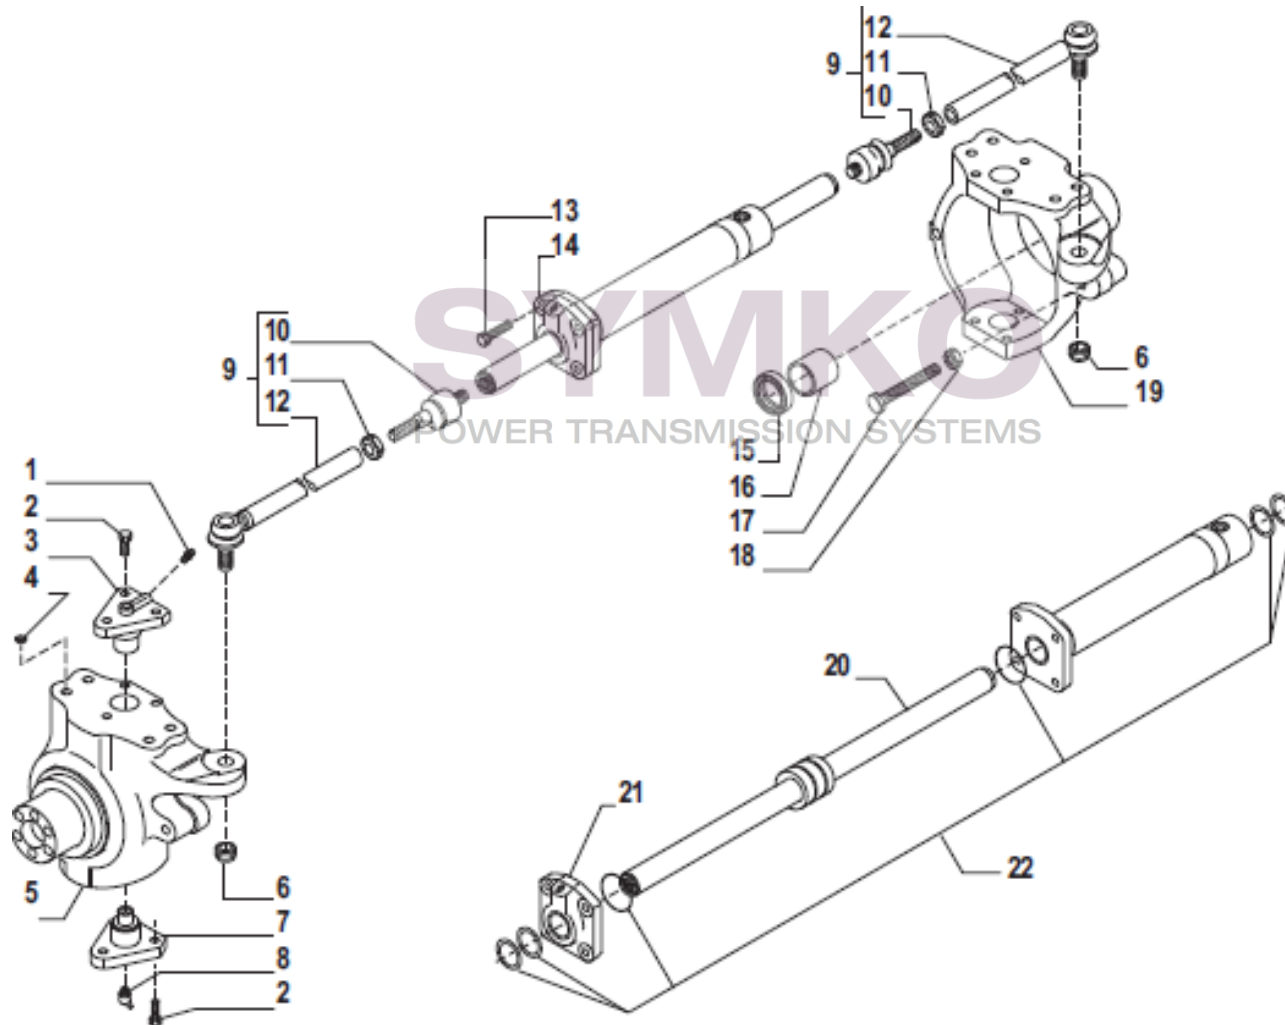

VUES PONT CARRARO N°143950

Vue N°2

SYMKO – Parc d’activité de Tournebride – 23 Rue de la Guillauderie 44118
LA CHEVROLIERE

Tél : 02 51 70 13 13 - fax : 02 51 70 04 04

contact@symko.fr

www.symko.fr