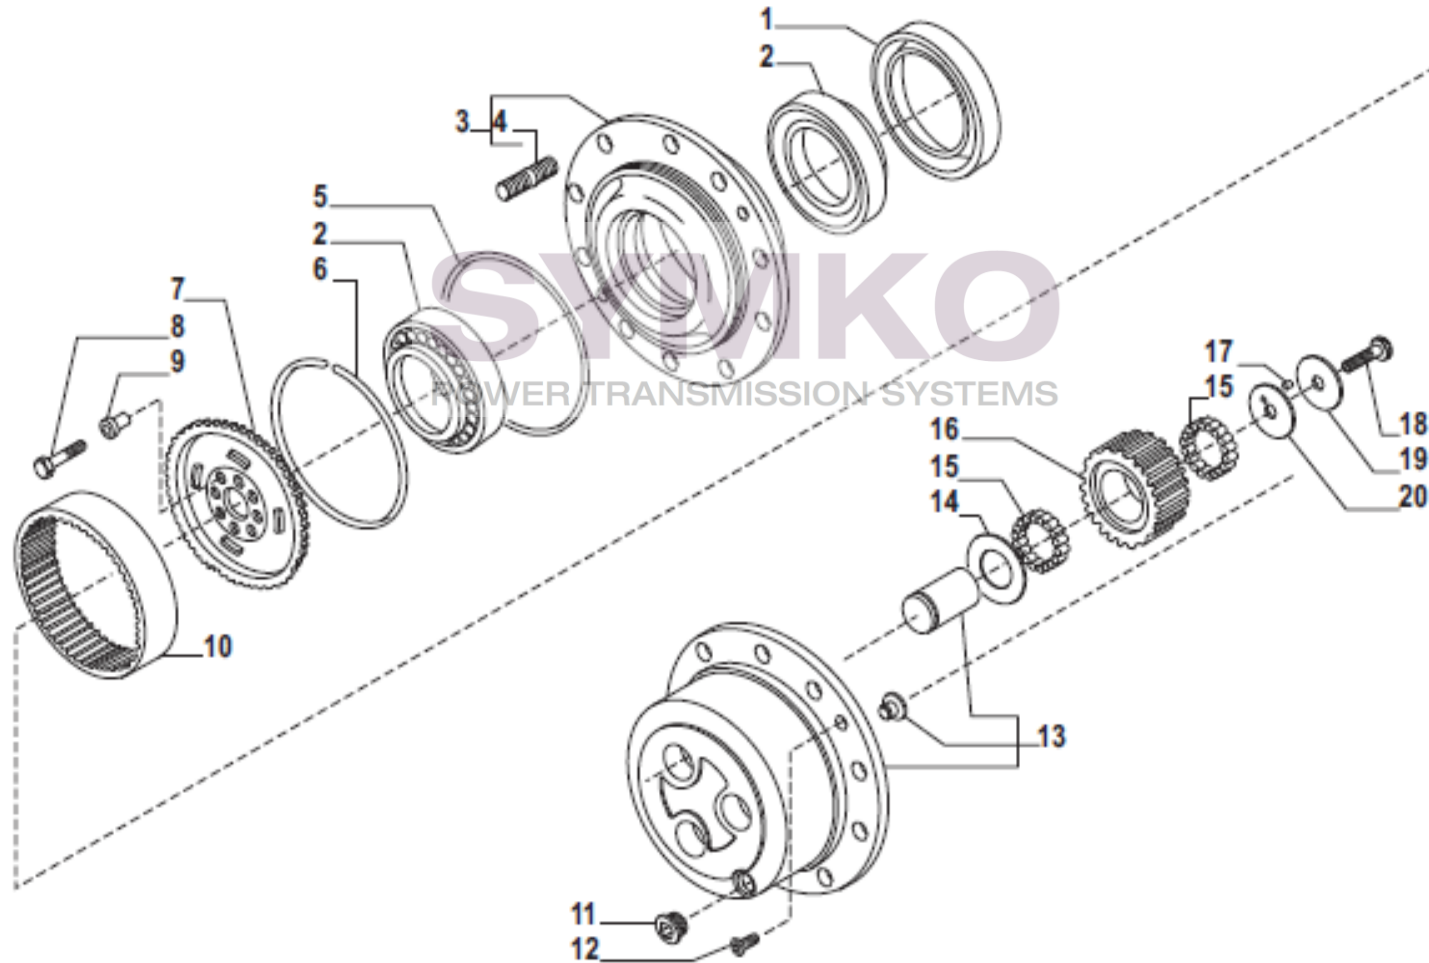

VUES PONT CARRARO N°143950

Vue N°6

SYMKO – Parc d’activité de Tournebride – 23 Rue de la Guillauderie 44118
LA CHEVROLIERE

Tél : 02 51 70 13 13 - fax : 02 51 70 04 04

contact@symko.fr

www.symko.fr