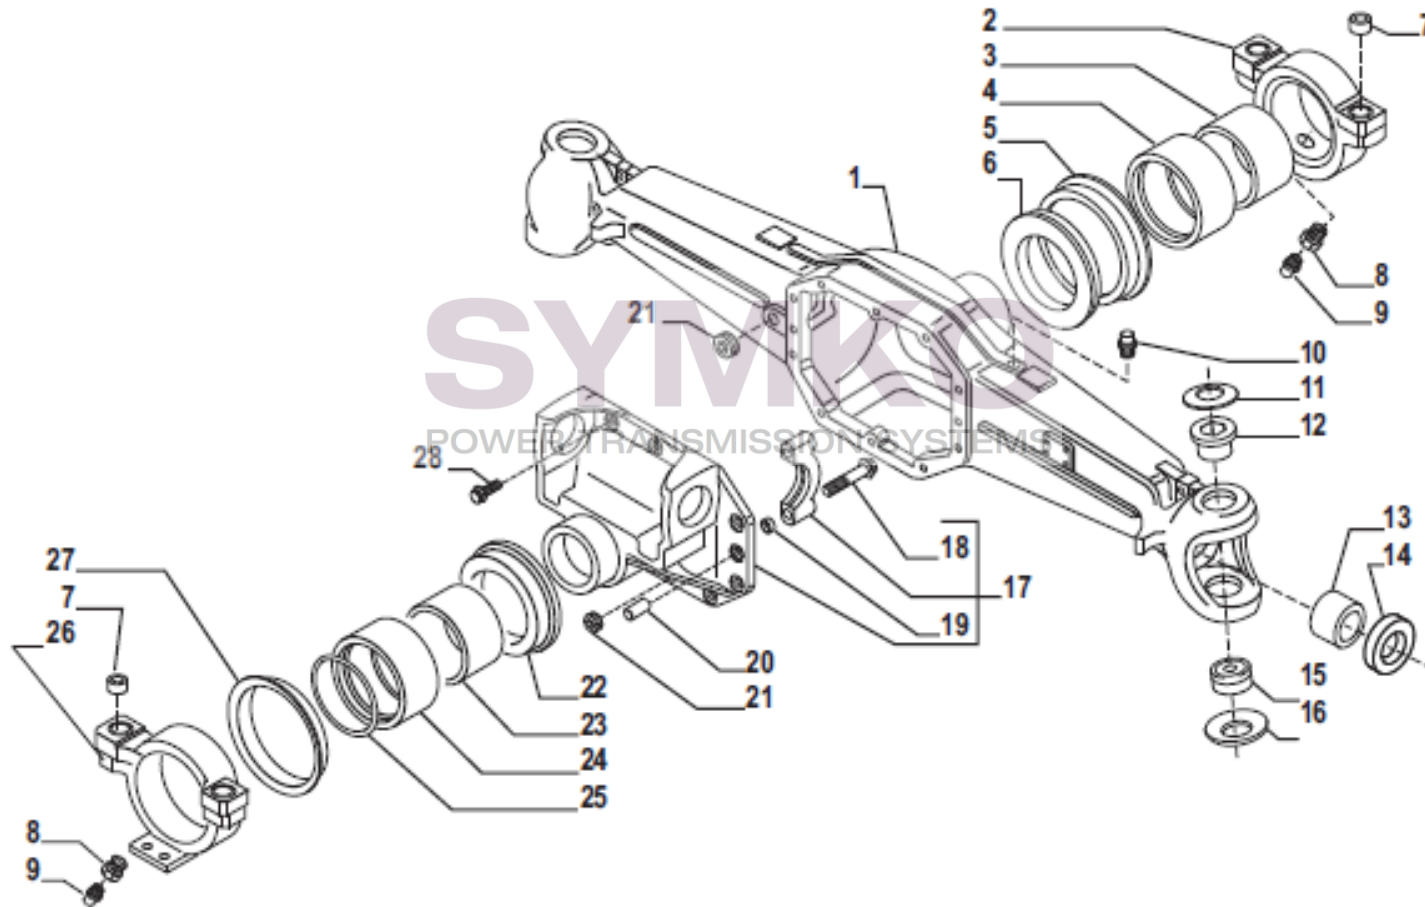

## VUES PONT CARRARO N°143950

Vue N°1

SYMKO – Parc d’activité de Tournebride – 23 Rue de la Guillauderie 44118  
LA CHEVROLIERE

Tél : 02 51 70 13 13 - fax : 02 51 70 04 04

[contact@symko.fr](mailto:contact@symko.fr)