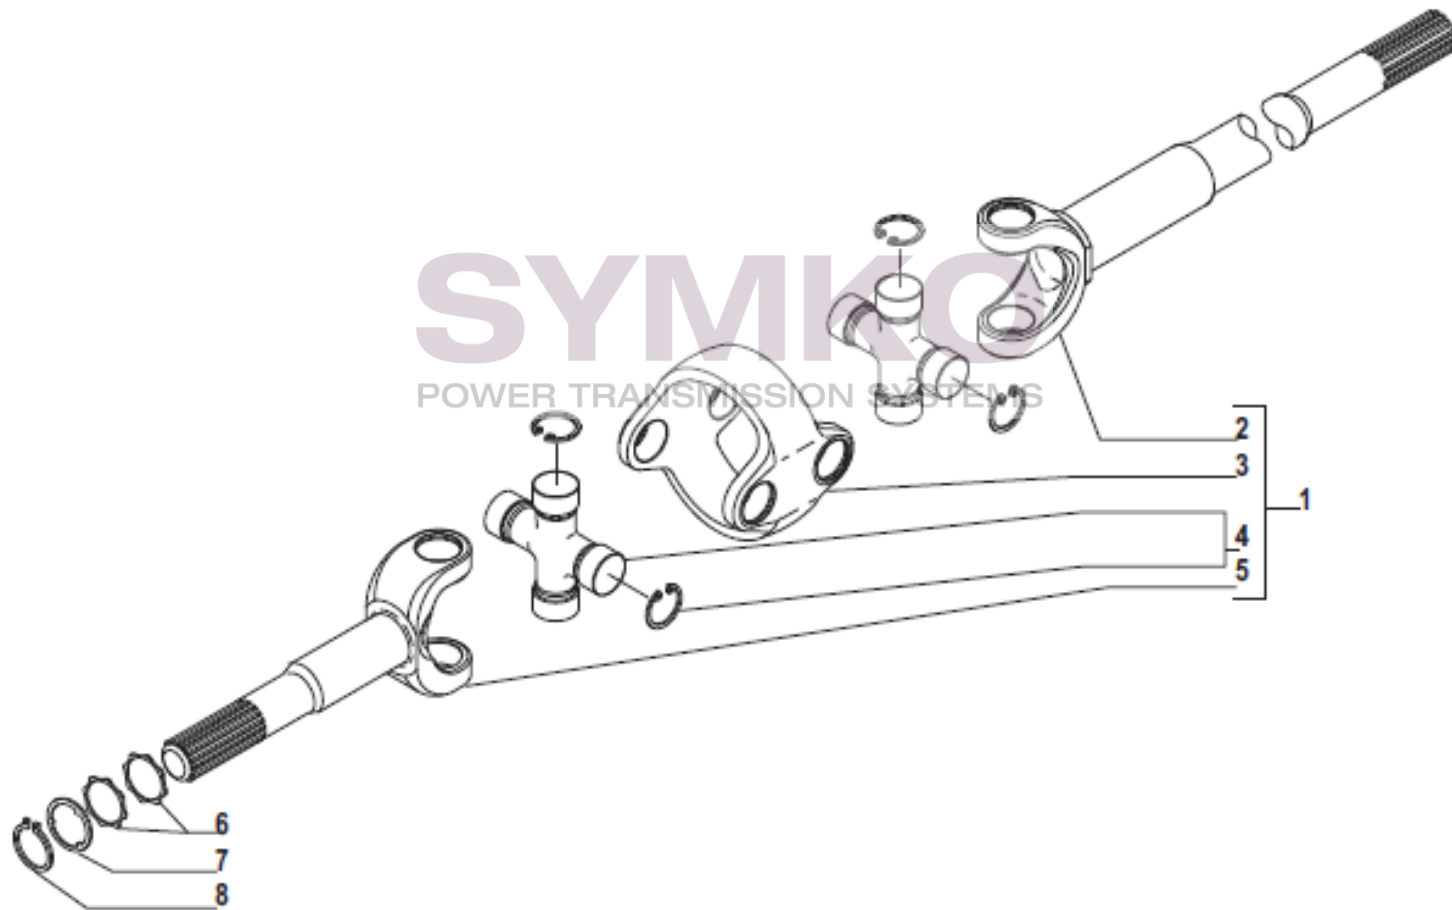

VUES PONT CARRARO N°143950

Vue N°5

SYMKO – Parc d’activité de Tournebride – 23 Rue de la Guillauderie 44118
LA CHEVROLIERE

Tél : 02 51 70 13 13 - fax : 02 51 70 04 04

contact@symko.fr

www.symko.fr