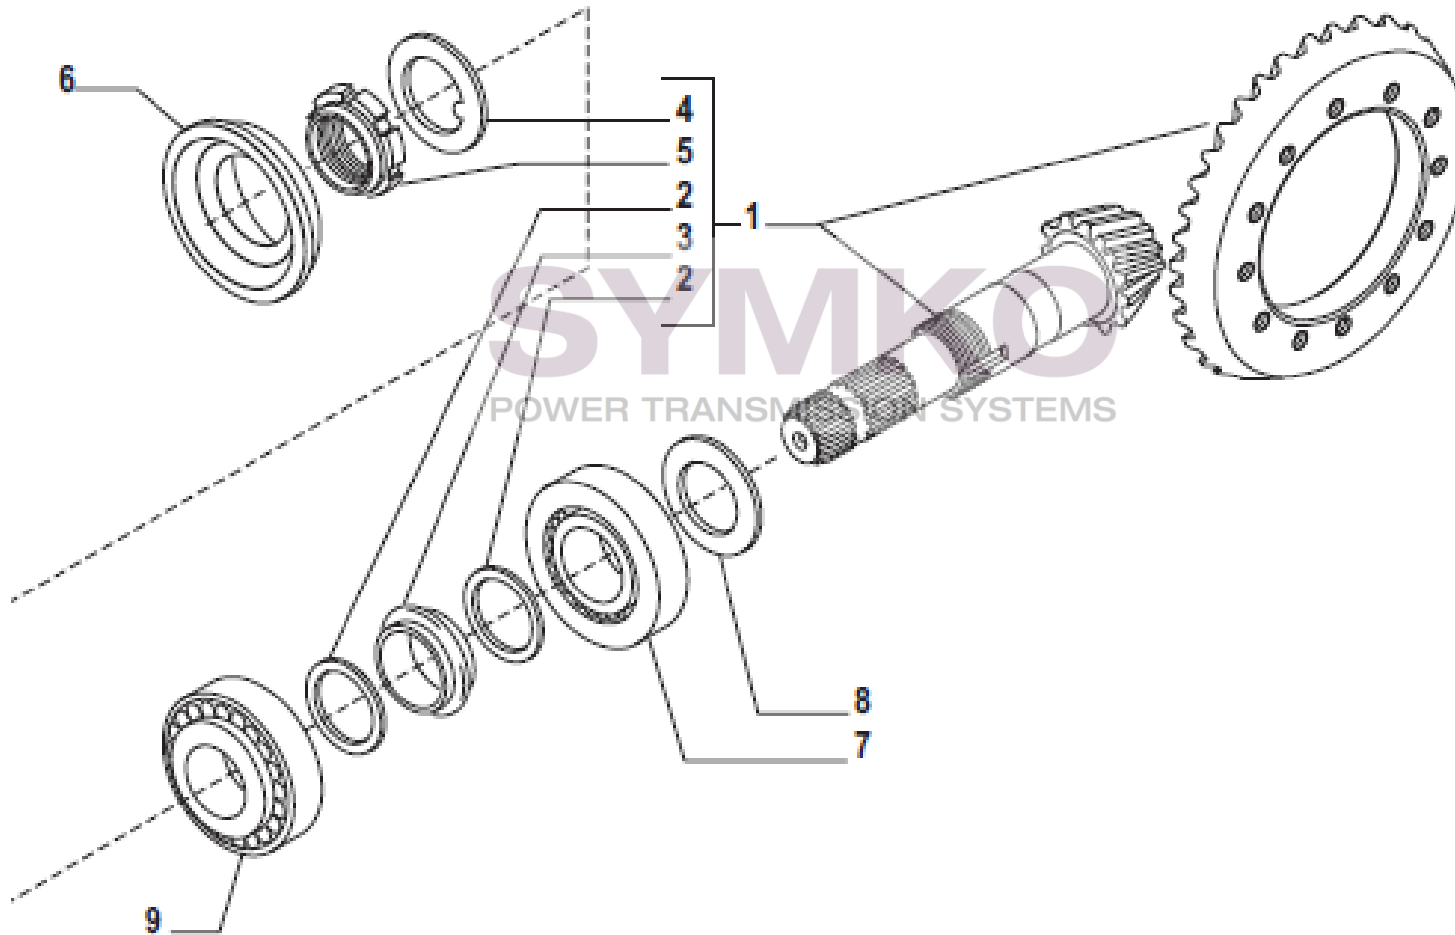

VUES PONT CARRARO N°143950

Vue N°3

SYMKO – Parc d’activité de Tournebride – 23 Rue de la Guillauderie 44118
LA CHEVROLIERE

Tél : 02 51 70 13 13 - fax : 02 51 70 04 04

contact@symko.fr

www.symko.fr