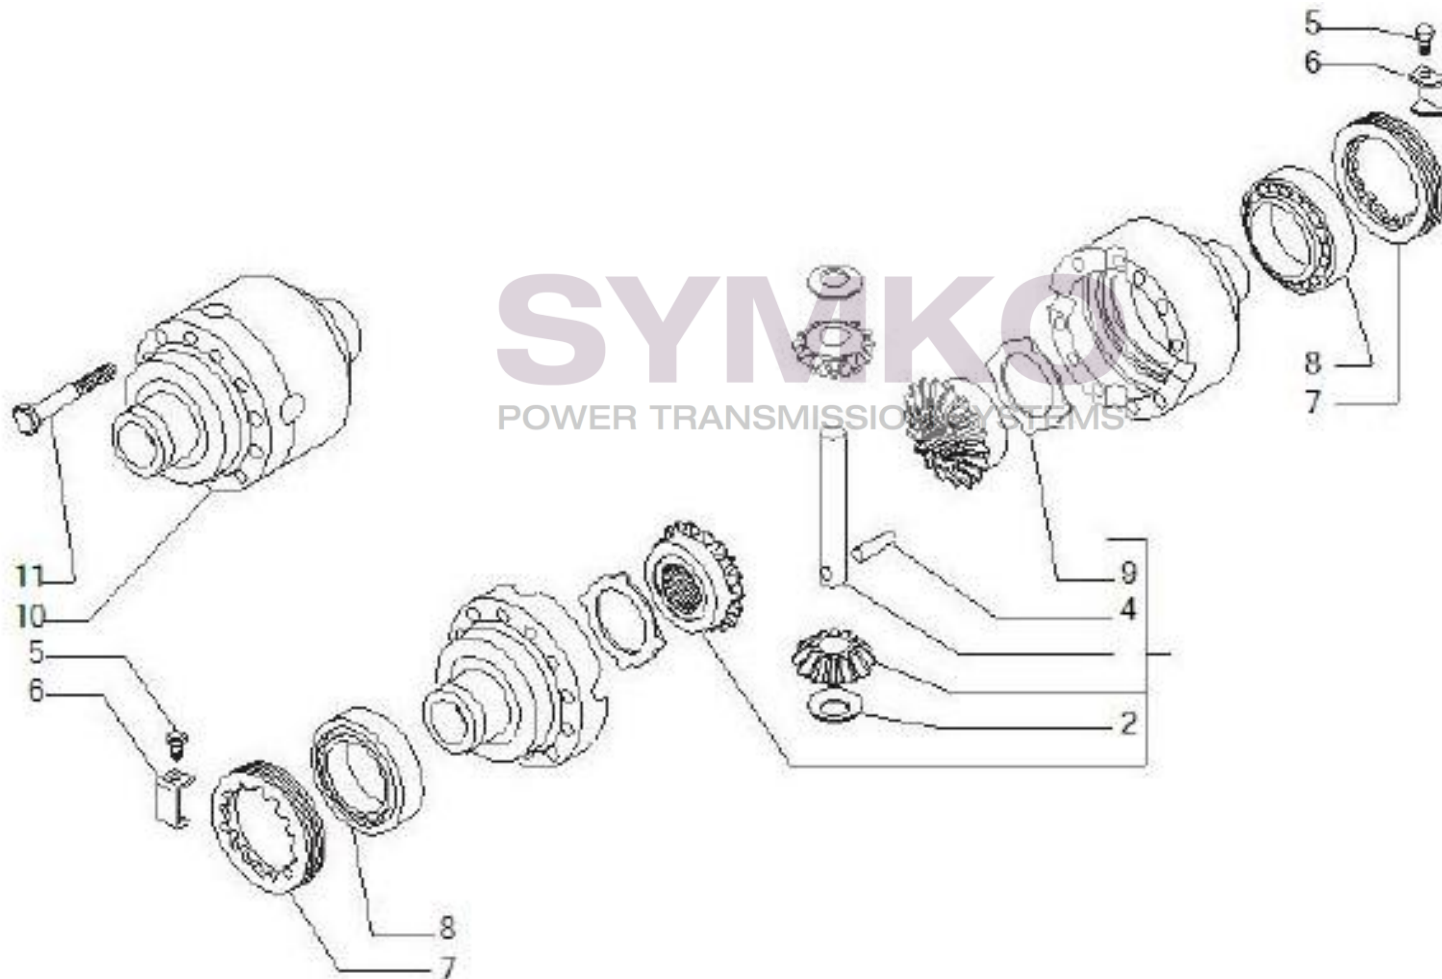

VUES PONT CARRARO N°144076

Vue N°4

SYMKO – Parc d’activité de Tournebride – 23 Rue de la Guillauderie 44118
LA CHEVROLIERE

Tél : 02 51 70 13 13 - fax : 02 51 70 04 04

contact@symko.fr

www.symko.fr