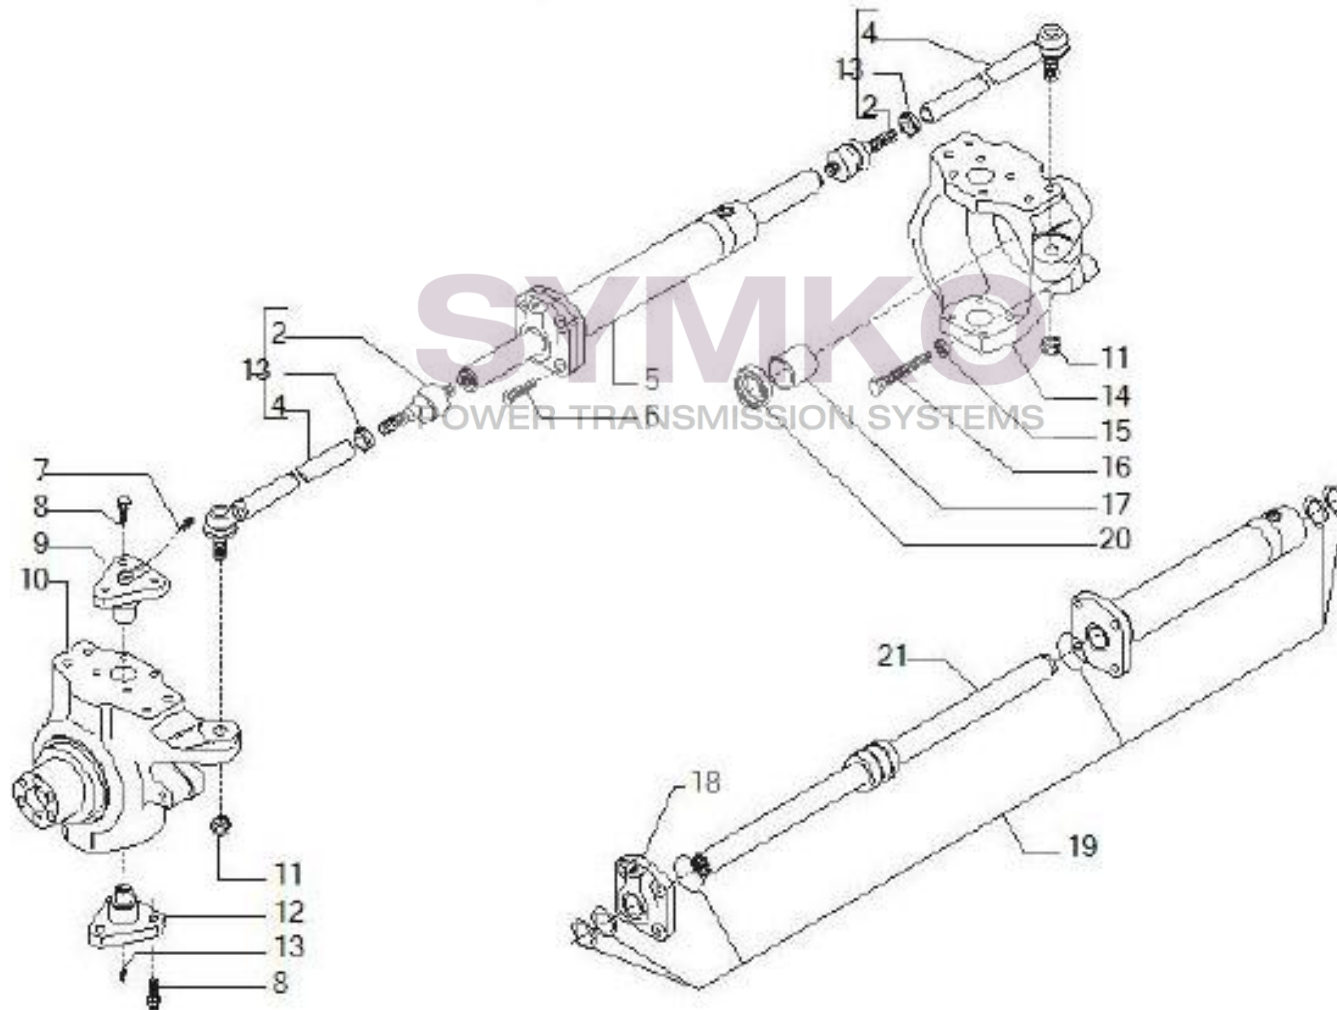

VUES PONT CARRARO N°144076

Vue N°2

SYMKO – Parc d’activité de Tournebride – 23 Rue de la Guillauderie 44118
LA CHEVROLIERE

Tél : 02 51 70 13 13 - fax : 02 51 70 04 04

contact@symko.fr

www.symko.fr