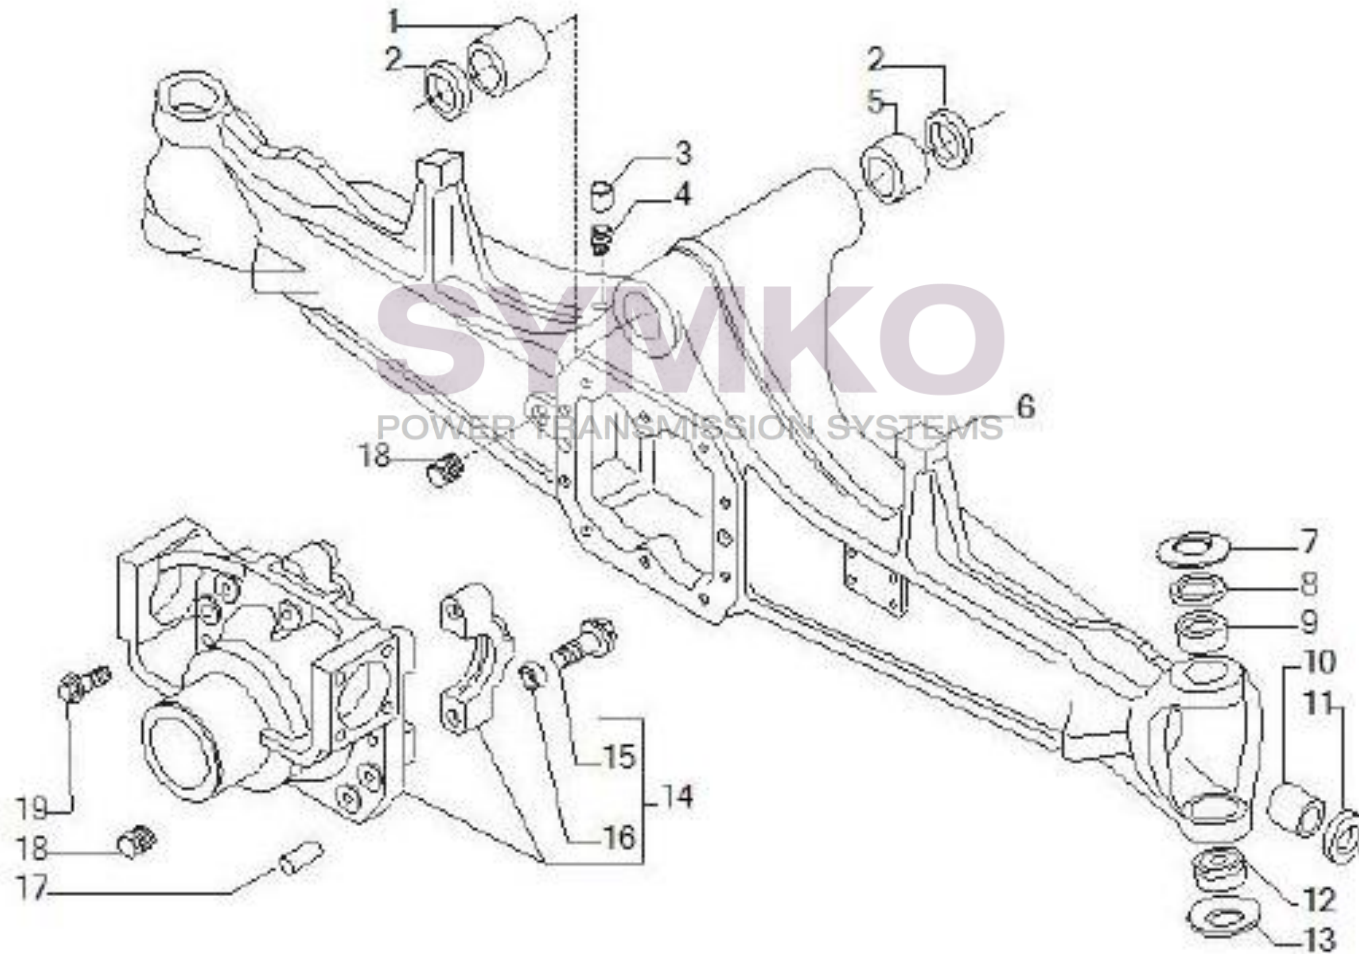

VUES PONT CARRARO N°144076

Vue N°1

SYMKO – Parc d’activité de Tournebride – 23 Rue de la Guillauderie 44118
LA CHEVROLIERE

Tél : 02 51 70 13 13 - fax : 02 51 70 04 04

contact@symko.fr

www.symko.fr

VUES PONT CARRARO N°144076