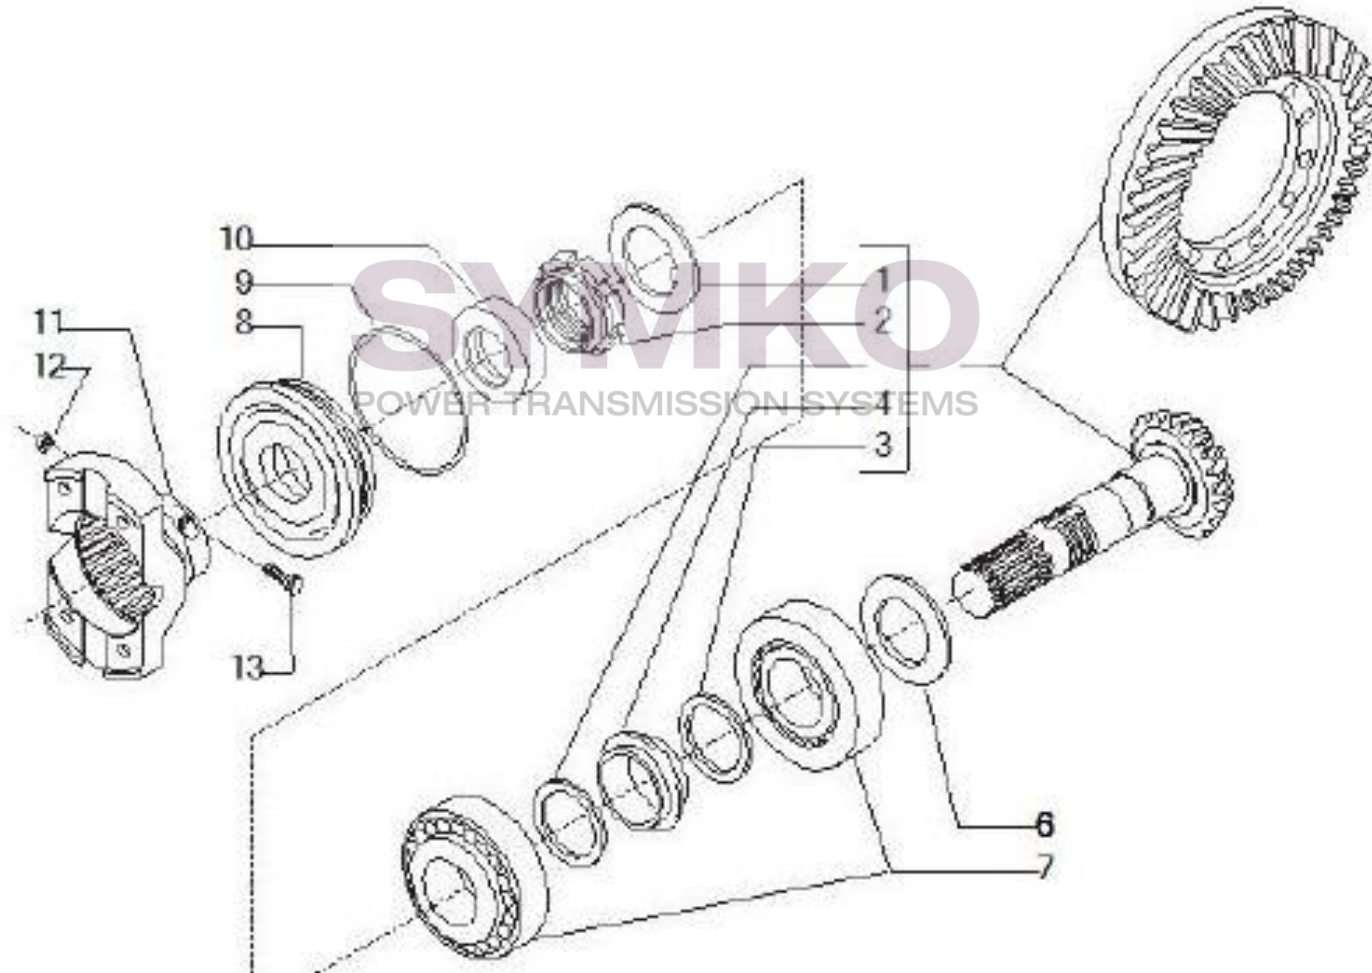

Vue N°2

SYMKO – Parc d’activité de Tournebride – 23 Rue de la Guillauderie 44118
LA CHEVROLIERE

Tél : 02 51 70 13 13 - fax : 02 51 70 04 04

contact@symko.fr

www.symko.fr

VUES PONT CARRARO N°144076

Vue N°3

SYMKO – Parc d’activité de Tournebride – 23 Rue de la Guillauderie 44118
LA CHEVROLIERE