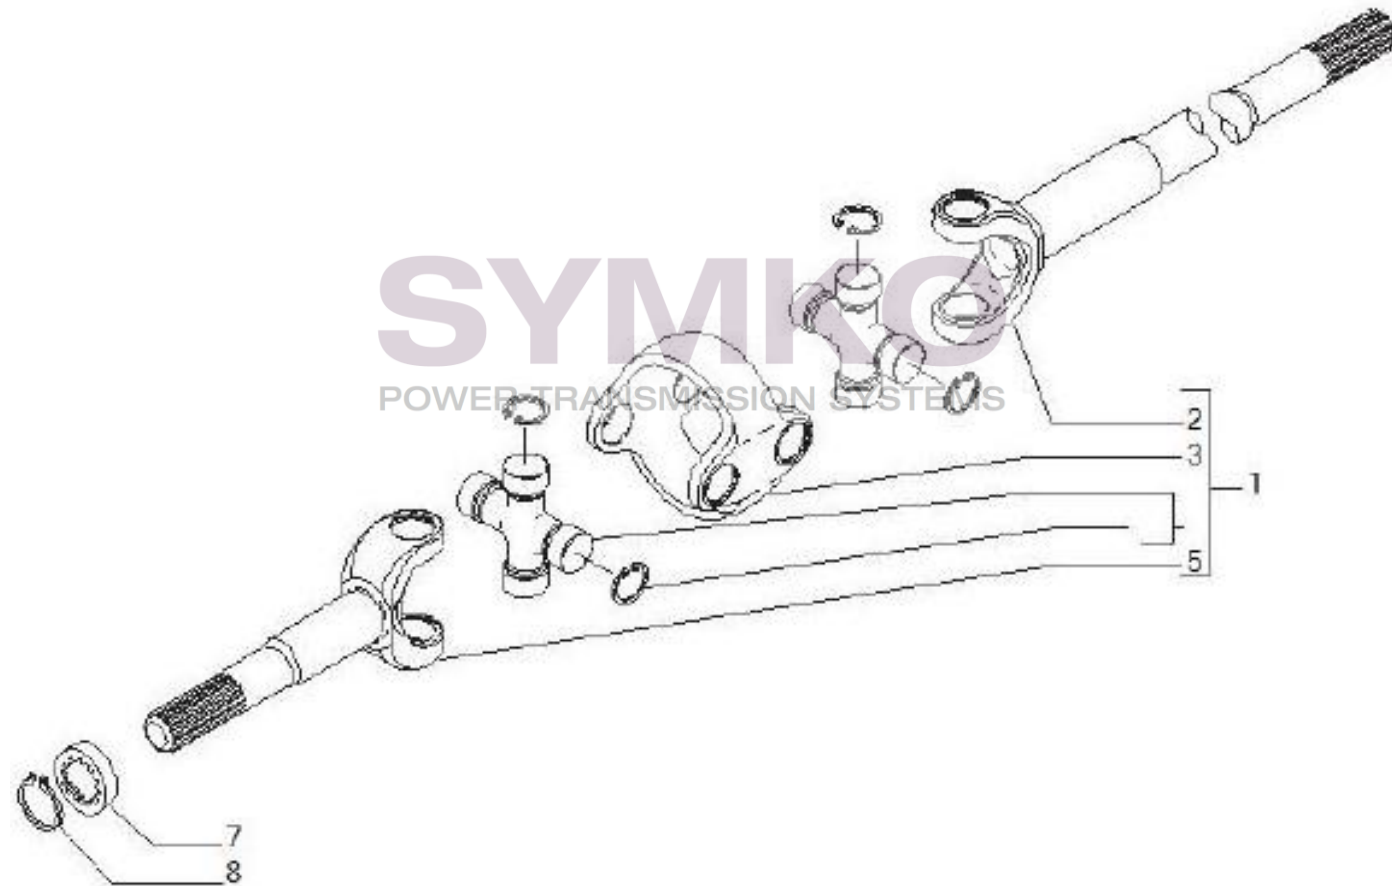

VUES PONT CARRARO N°144076

Vue N°5

SYMKO – Parc d’activité de Tournebride – 23 Rue de la Guillauderie 44118
LA CHEVROLIERE

Tél : 02 51 70 13 13 - fax : 02 51 70 04 04

contact@symko.fr

www.symko.fr