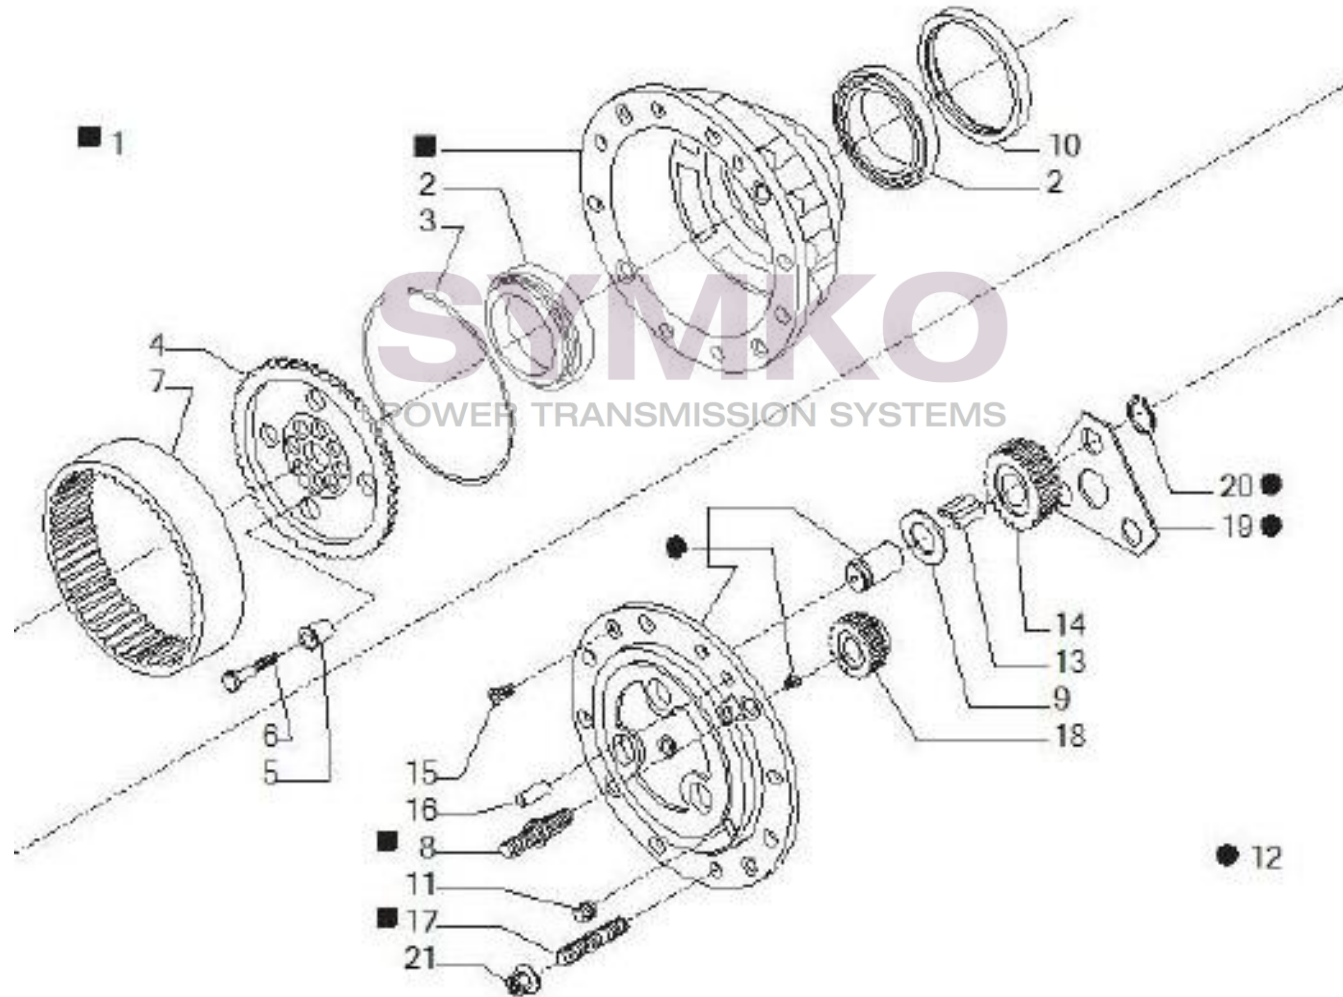

VUES PONT CARRARO N°144076

Vue N°6

SYMKO – Parc d'activité de Tournebride – 23 Rue de la Guillauderie 44118
LA CHEVROLIERE

Tél : 02 51 70 13 13 - fax : 02 51 70 04 04

contact@symko.fr

www.symko.fr