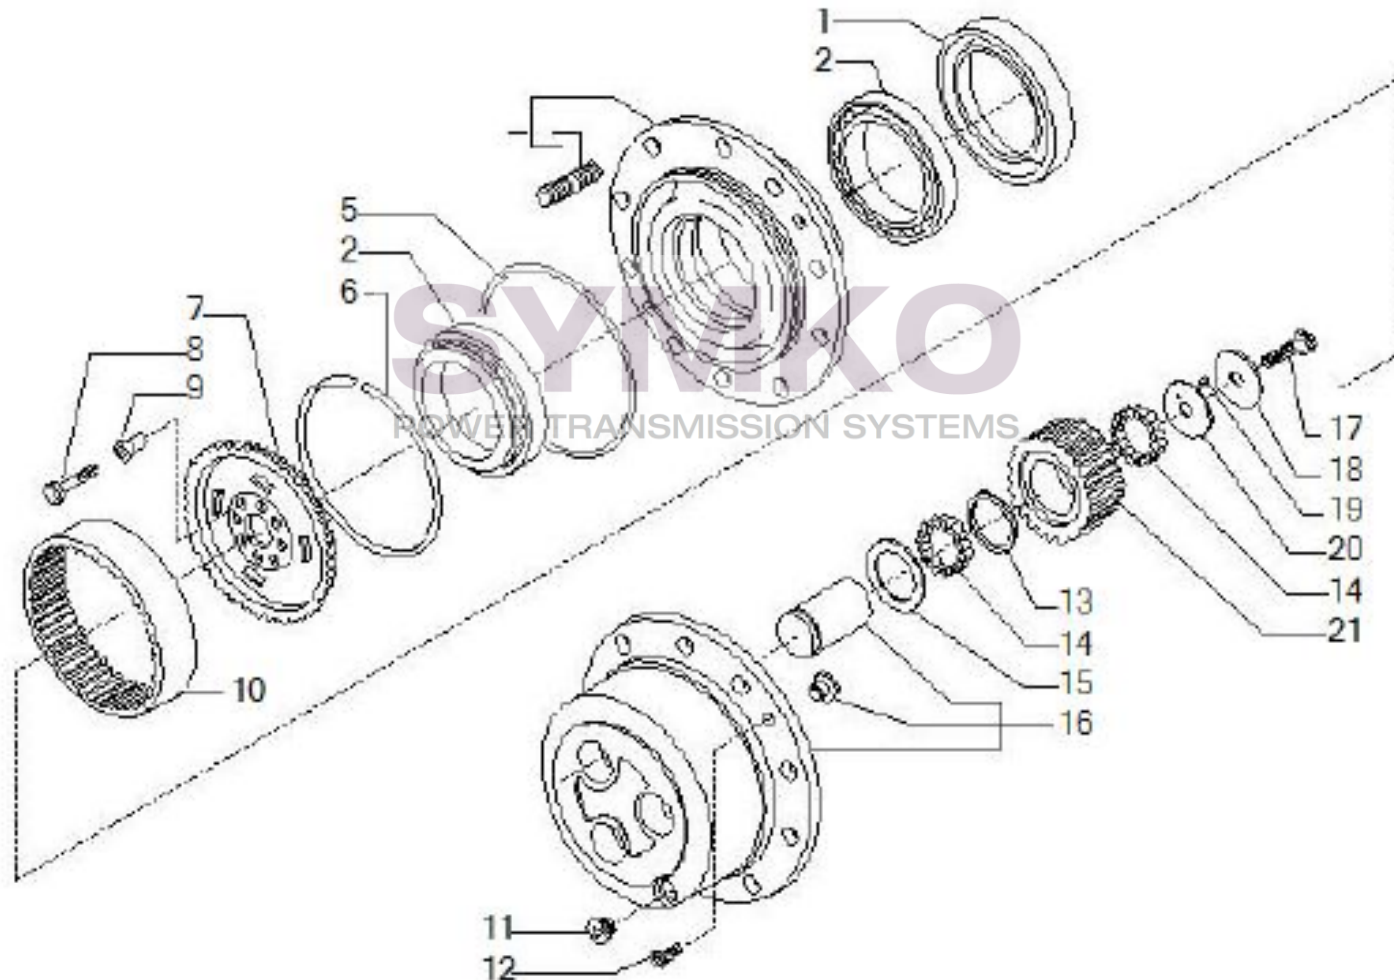

VUES PONT CARRARO N°144335

Vue N°8

SYMKO – Parc d’activité de Tournebride – 23 Rue de la Guillauderie 44118
LA CHEVROLIERE

Tél : 02 51 70 13 13 - fax : 02 51 70 04 04

contact@symko.fr

www.symko.fr