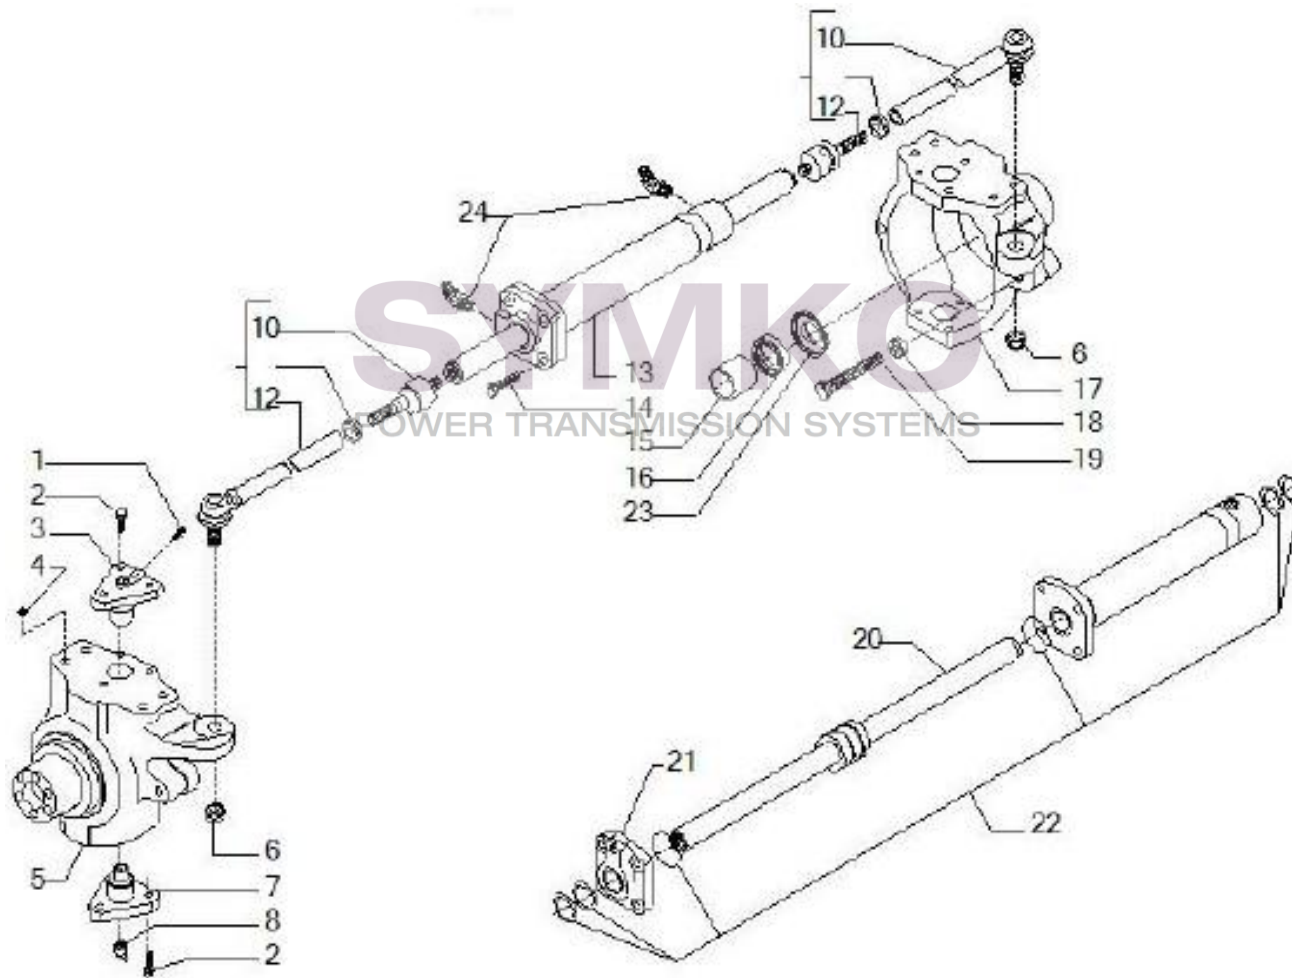

Vue N°2

SYMKO – Parc d’activité de Tournebride – 23 Rue de la Guillauderie 44118
LA CHEVROLIERE

Tél : 02 51 70 13 13 - fax : 02 51 70 04 04

contact@symko.fr

www.symko.fr

VUES PONT CARRARO N°144335

Vue N°3

SYMKO – Parc d’activité de Tournebride – 23 Rue de la Guillauderie 44118
LA CHEVROLIERE