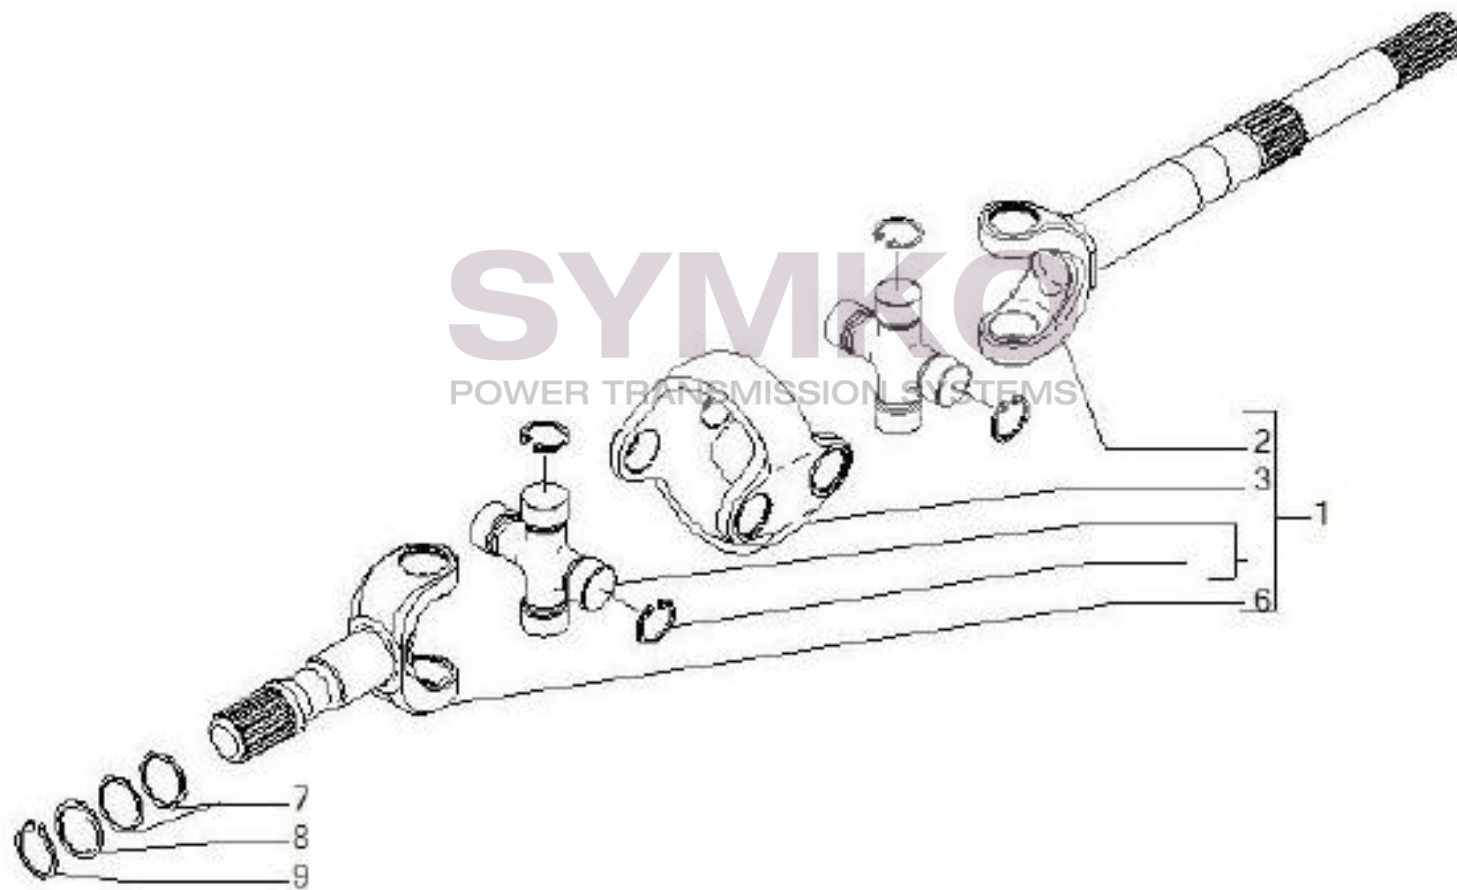

SYMKO

POWER TRANSMISSION SYSTEMS

VUES PONT CARRARO N°144335

Vue N°7

SYMKO – Parc d’activité de Tournebride – 23 Rue de la Guillauderie 44118
LA CHEVROLIERE

Tél : 02 51 70 13 13 - fax : 02 51 70 04 04

contact@symko.fr

www.symko.fr