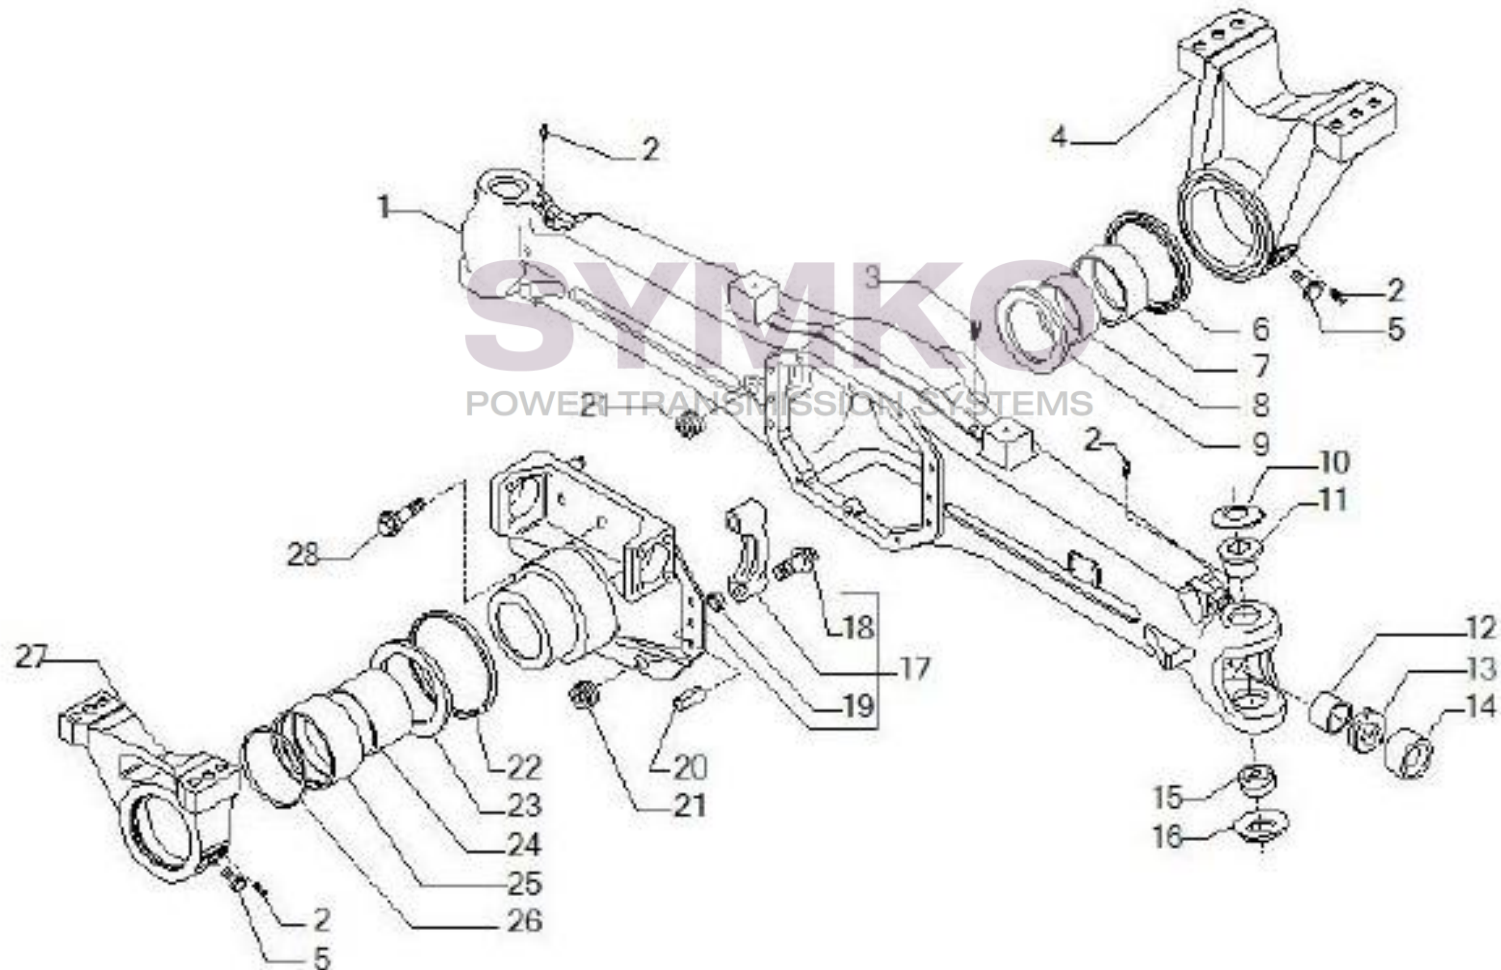

VUES PONT CARRARO N°144335

Vue N°2

SYMKO – Parc d’activité de Tournebride – 23 Rue de la Guillauderie 44118
LA CHEVROLIERE

Tél : 02 51 70 13 13 - fax : 02 51 70 04 04

contact@symko.fr

www.symko.fr