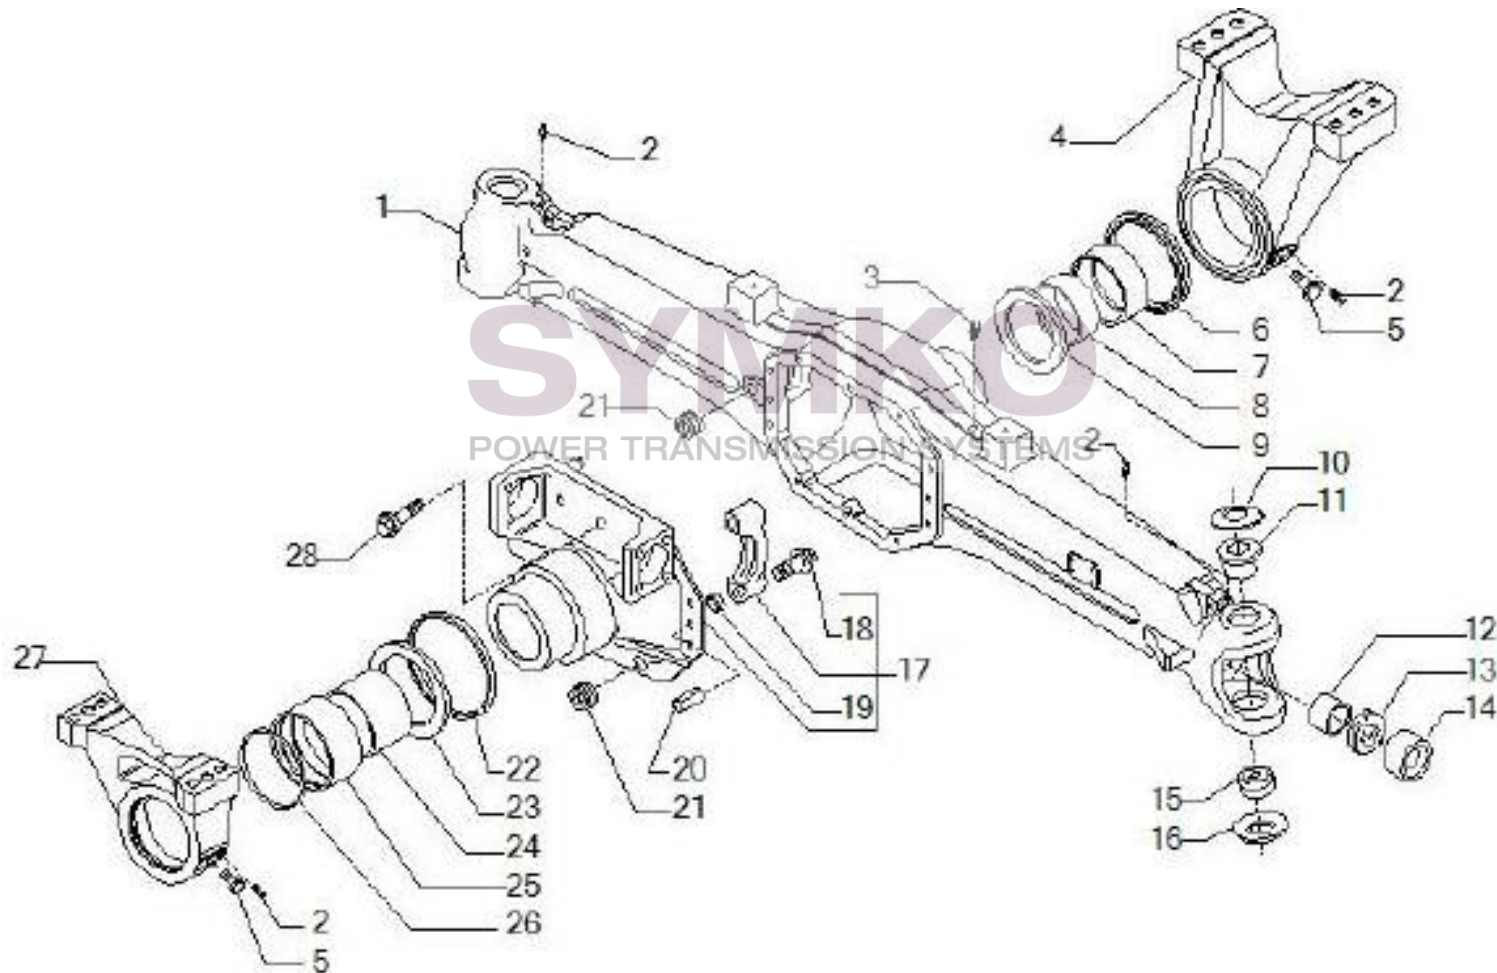

VUES PONT CARRARO N°144335

Vue N°1

SYMKO – Parc d’activité de Tournebride – 23 Rue de la Guillauderie 44118
LA CHEVROLIERE

Tél : 02 51 70 13 13 - fax : 02 51 70 04 04

contact@symko.fr

www.symko.fr

VUES PONT CARRARO N°144335