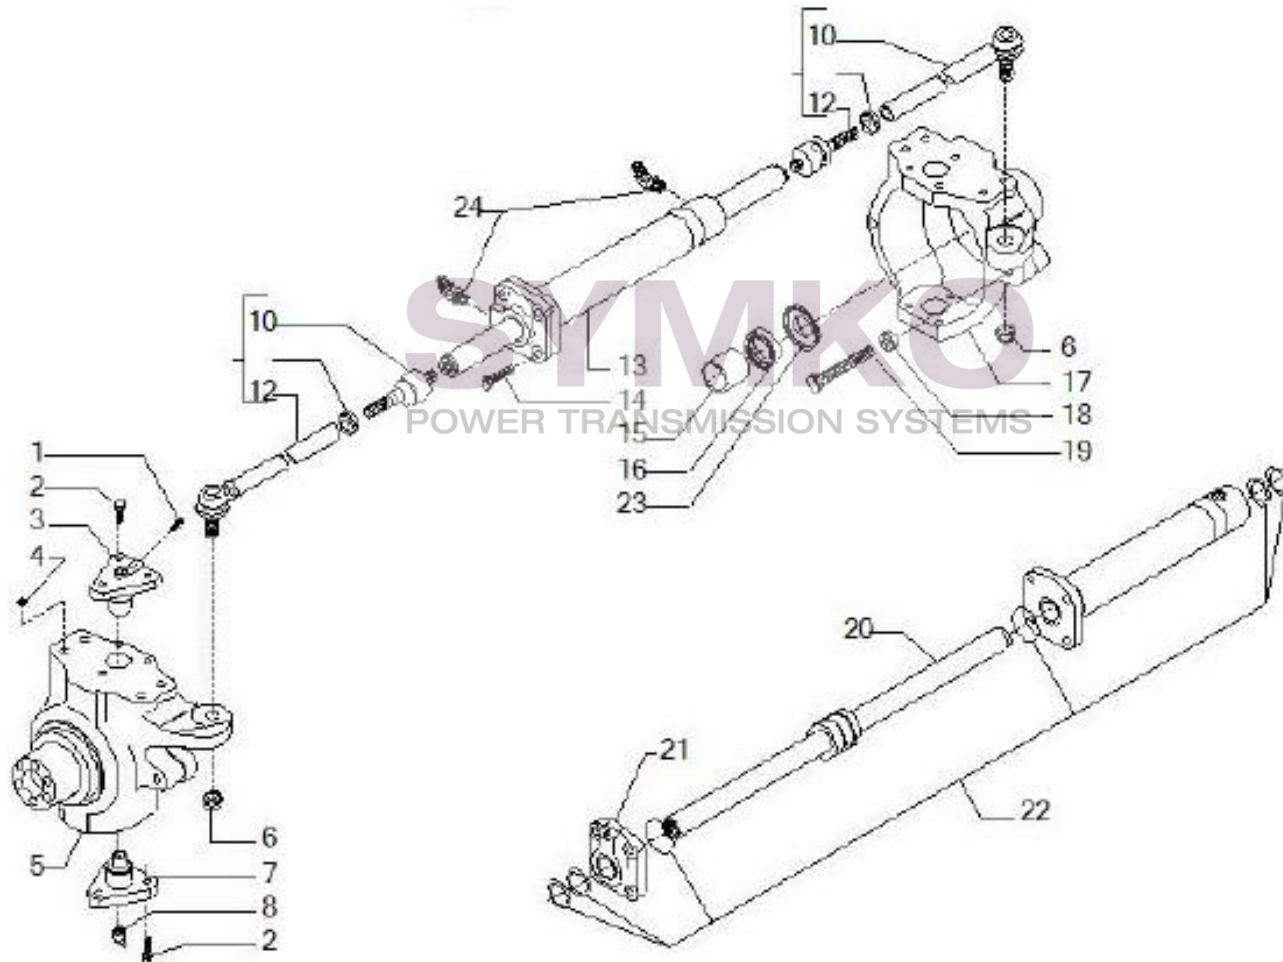

VUES PONT CARRARO N°144335

Vue N°4

SYMKO – Parc d’activité de Tournebride – 23 Rue de la Guillauderie 44118
LA CHEVROLIERE

Tél : 02 51 70 13 13 - fax : 02 51 70 04 04

contact@symko.fr

www.symko.fr