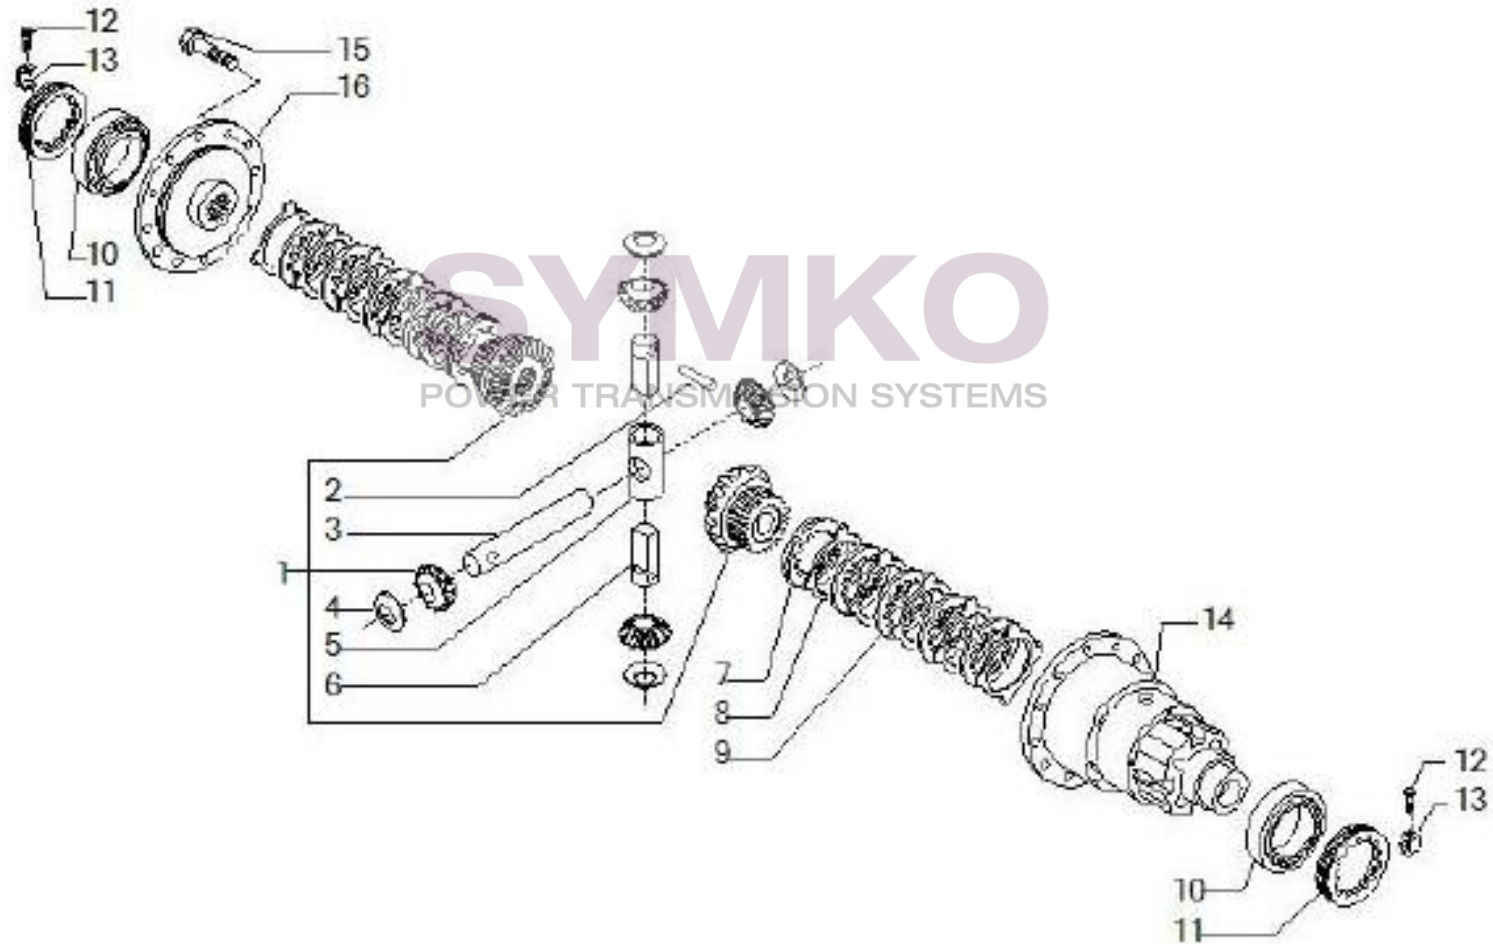

VUES PONT CARRARO N°144335

Vue N°6

SYMKO – Parc d’activité de Tournebride – 23 Rue de la Guillauderie 44118
LA CHEVROLIERE

Tél : 02 51 70 13 13 - fax : 02 51 70 04 04

contact@symko.fr

www.symko.fr