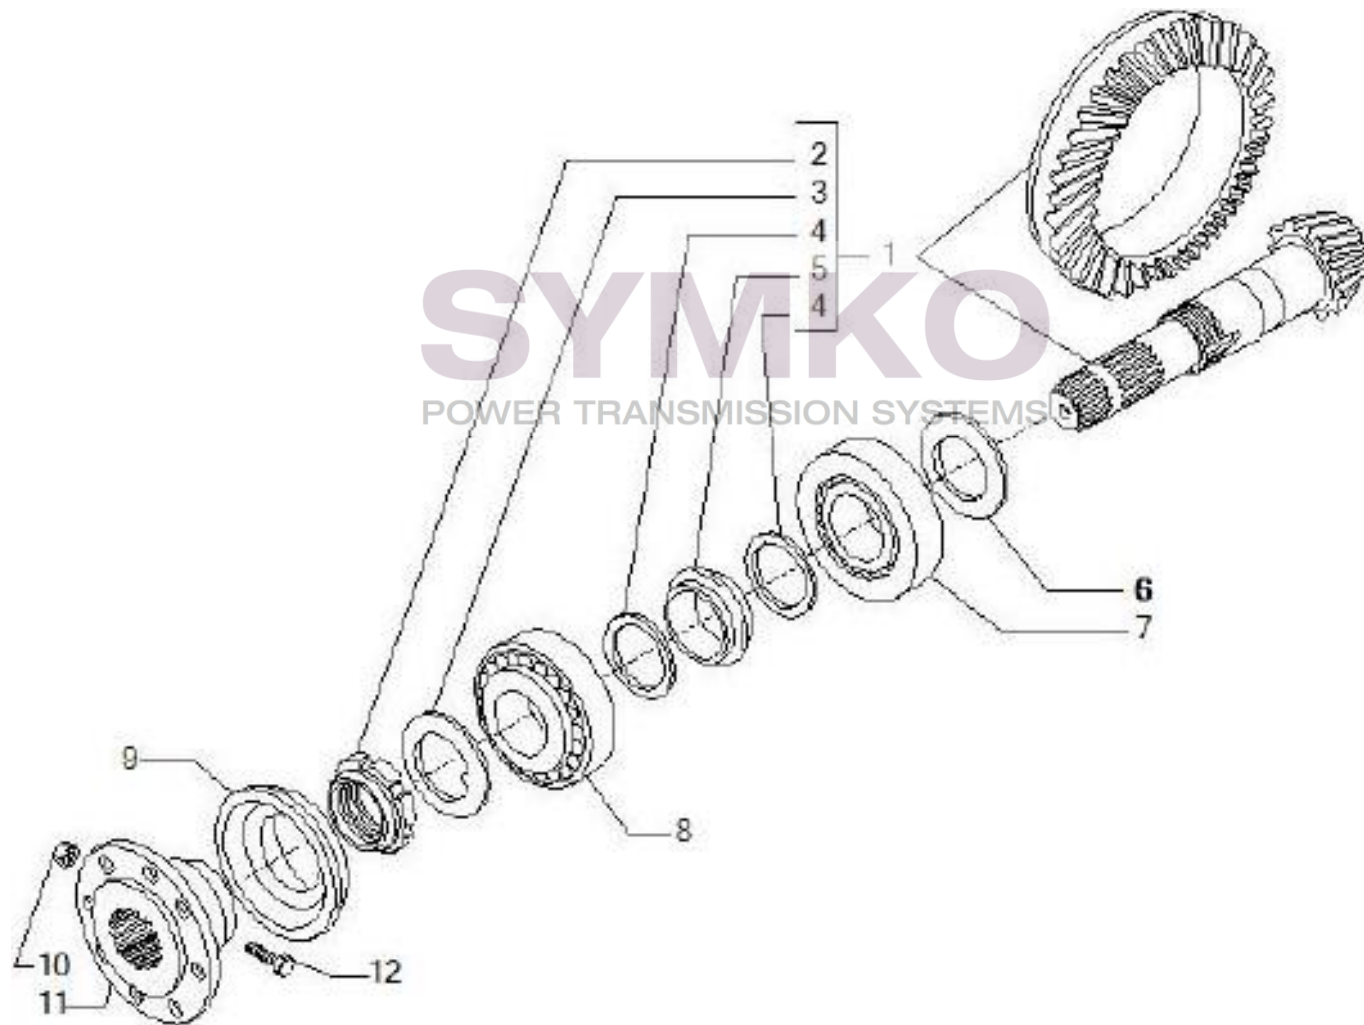

VUES PONT CARRARO N°144335

Vue N°5

SYMKO – Parc d’activité de Tournebride – 23 Rue de la Guillauderie 44118
LA CHEVROLIERE

Tél : 02 51 70 13 13 - fax : 02 51 70 04 04

contact@symko.fr

www.symko.fr