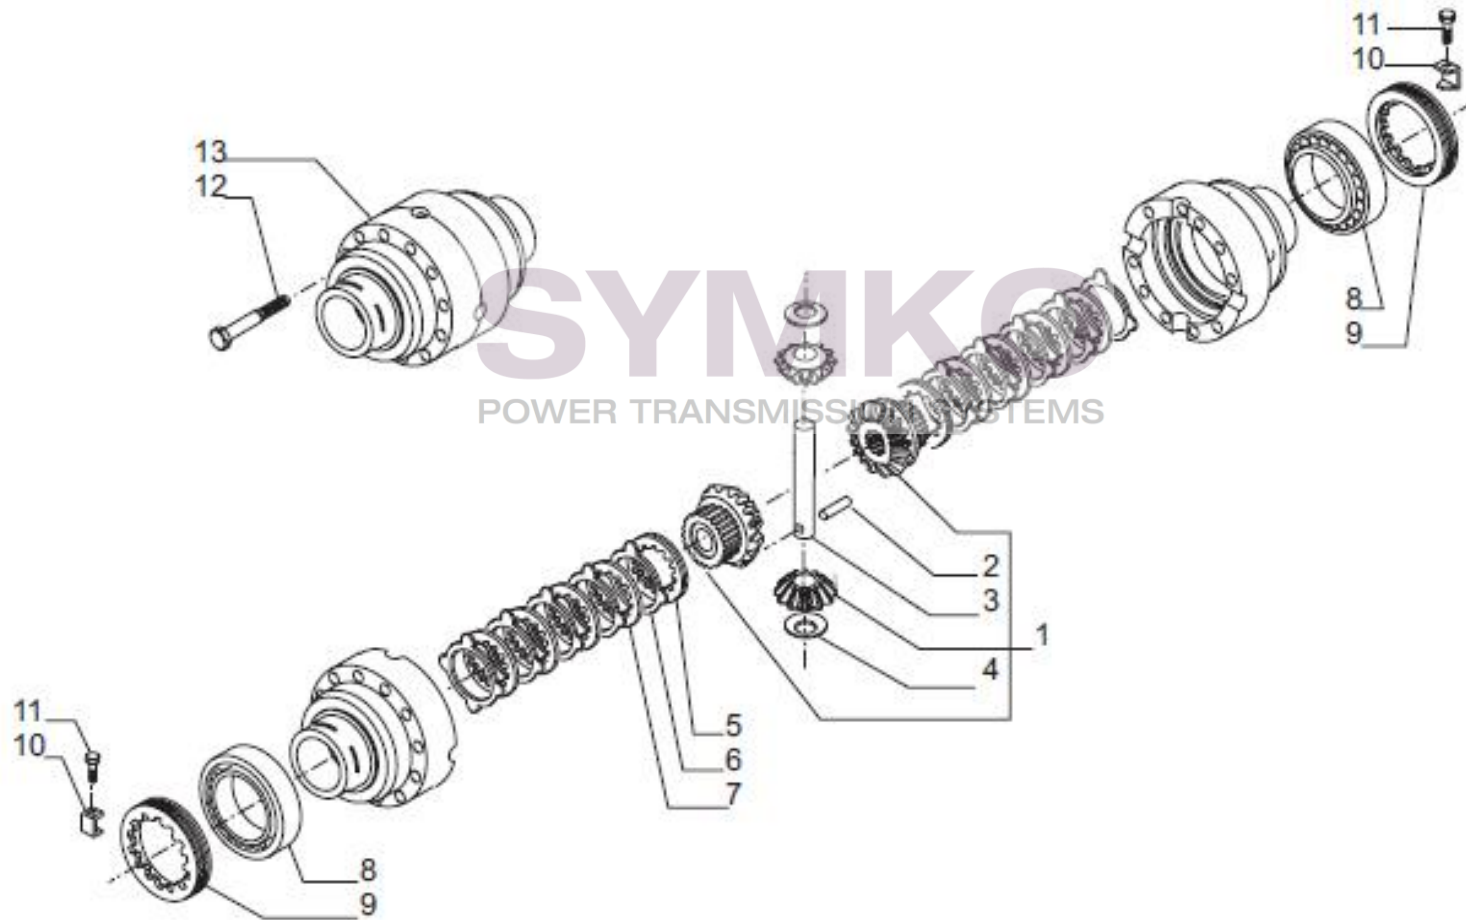

Vue N°3

SYMKO – Parc d'activité de Tournebride – 23 Rue de la Guillauderie 44118
LA CHEVROLIERE

Tél : 02 51 70 13 13 - fax : 02 51 70 04 04

contact@symko.fr

www.symko.fr

VUES PONT CARRARO N°144464

Vue N°4

SYMKO – Parc d’activité de Tournebride – 23 Rue de la Guillauderie 44118
LA CHEVROLIERE