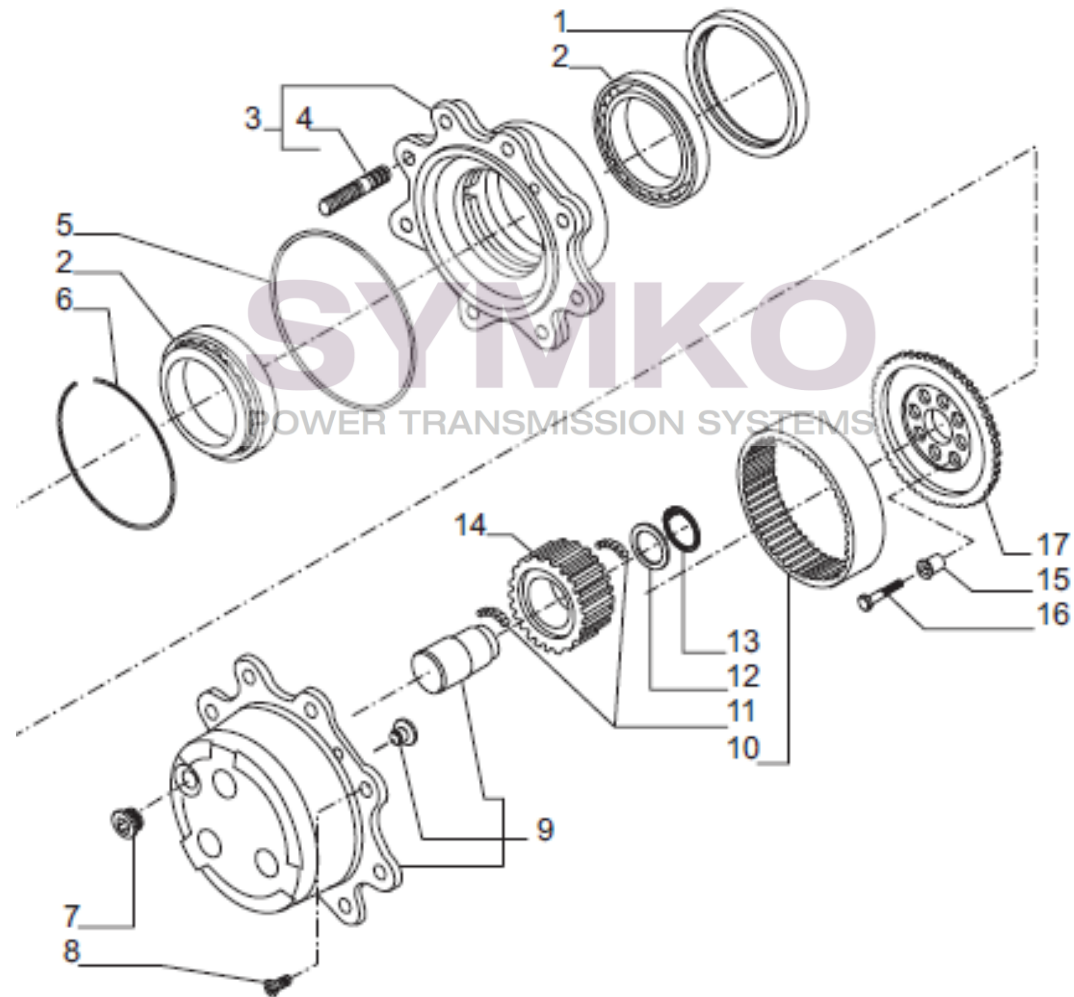

VUES PONT CARRARO N°144464

Vue N°6

SYMKO – Parc d’activité de Tournebride – 23 Rue de la Guillauderie 44118
LA CHEVROLIERE

Tél : 02 51 70 13 13 - fax : 02 51 70 04 04

contact@symko.fr

www.symko.fr