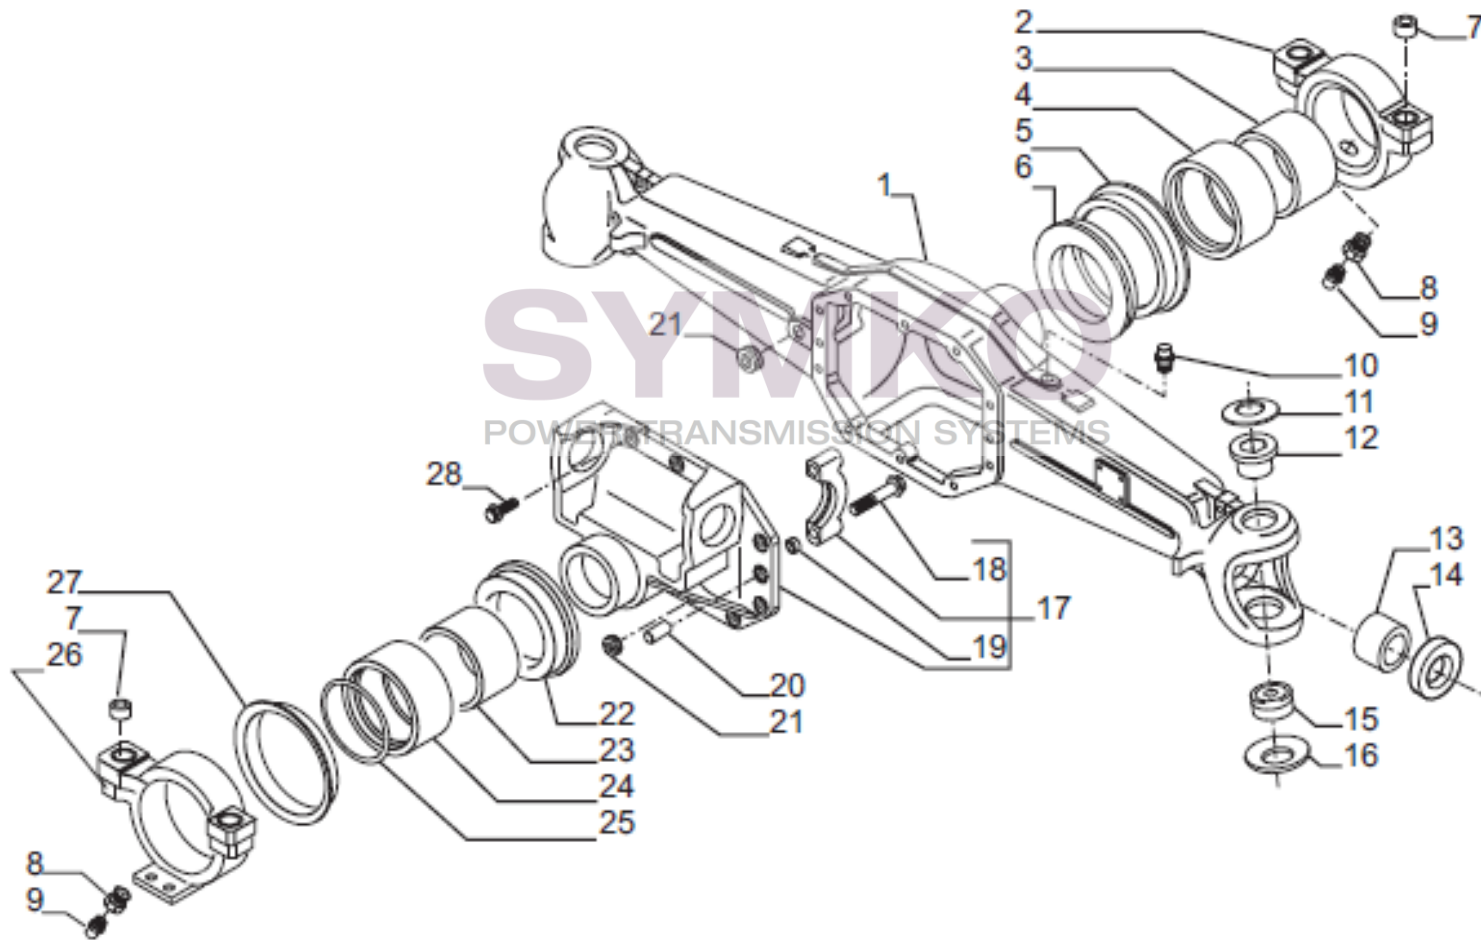

VUES PONT CARRARO N°144464

Vue N°1

SYMKO – Parc d’activité de Tournebride – 23 Rue de la Guillauderie 44118
LA CHEVROLIERE

Tél : 02 51 70 13 13 - fax : 02 51 70 04 04

contact@symko.fr

www.symko.fr

VUES PONT CARRARO N°144464