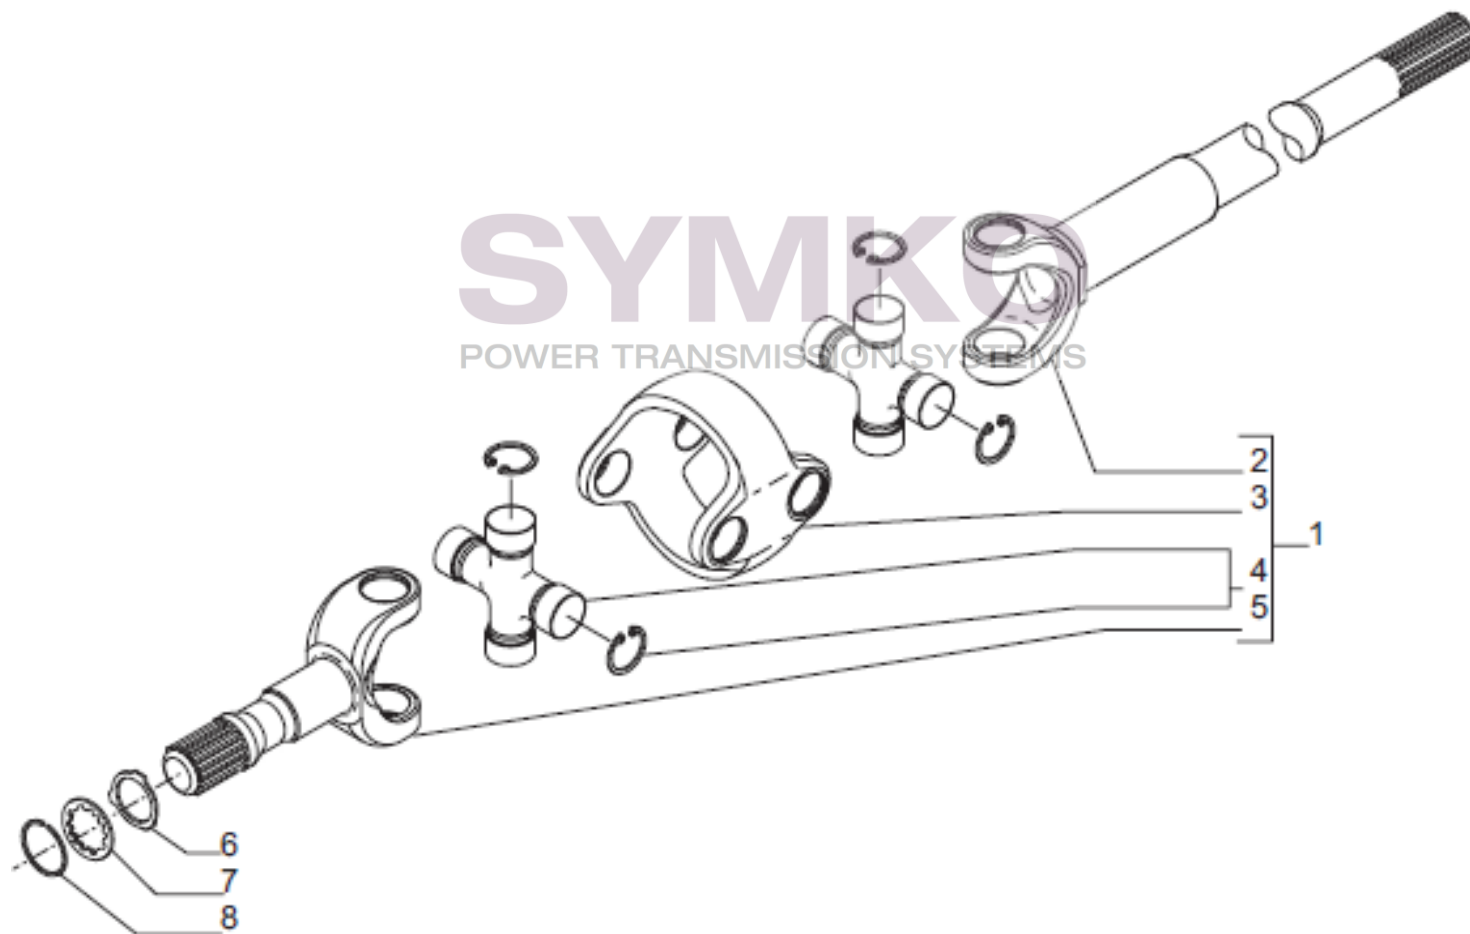

Tél : 02 51 70 13 13 - fax : 02 51 70 04 04

contact@symko.fr

www.symko.fr

SYMKO

POWER TRANSMISSION SYSTEMS

VUES PONT CARRARO N°144464

Vue N°5

SYMKO – Parc d’activité de Tournebride – 23 Rue de la Guillauderie 44118
LA CHEVROLIERE