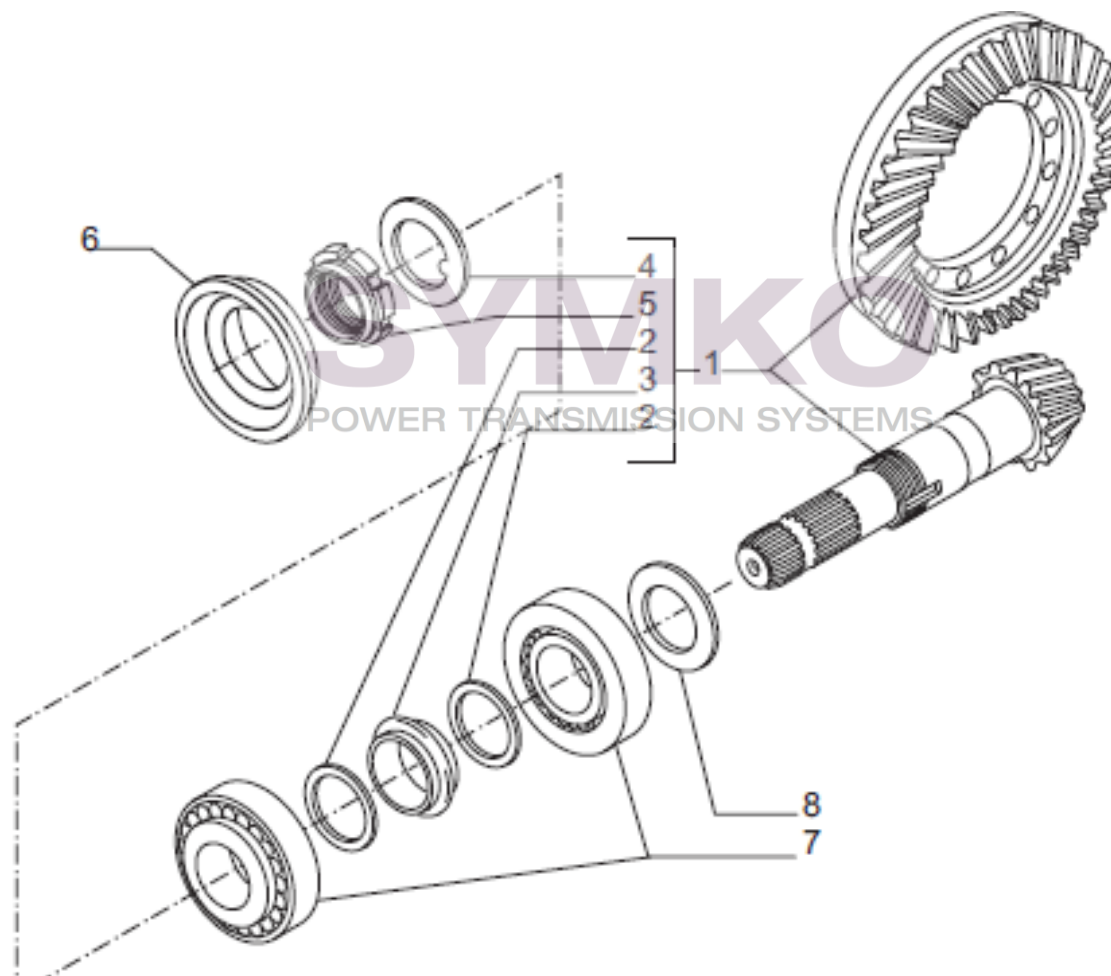

SYMKO

POWER TRANSMISSION SYSTEMS

VUES PONT CARRARO N°144464

Vue N°3

SYMKO – Parc d'activité de Tournebride – 23 Rue de la Guillauderie 44118
LA CHEVROLIERE

Tél : 02 51 70 13 13 - fax : 02 51 70 04 04

contact@symko.fr

www.symko.fr