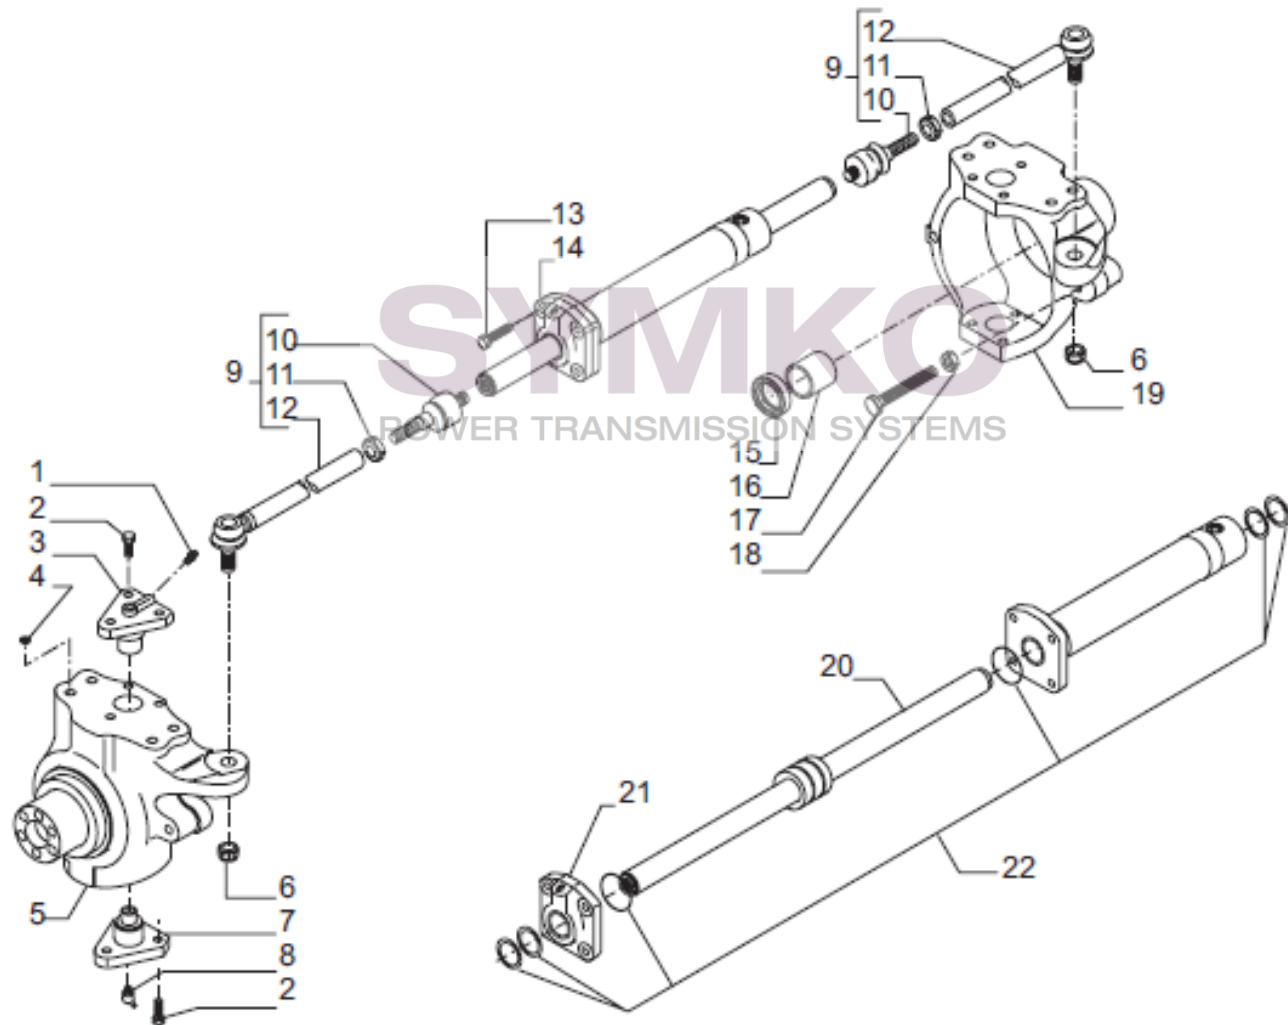

VUES PONT CARRARO N°144464

Vue N°2

SYMKO – Parc d’activité de Tournebride – 23 Rue de la Guillauderie 44118
LA CHEVROLIERE

Tél : 02 51 70 13 13 - fax : 02 51 70 04 04

contact@symko.fr

www.symko.fr