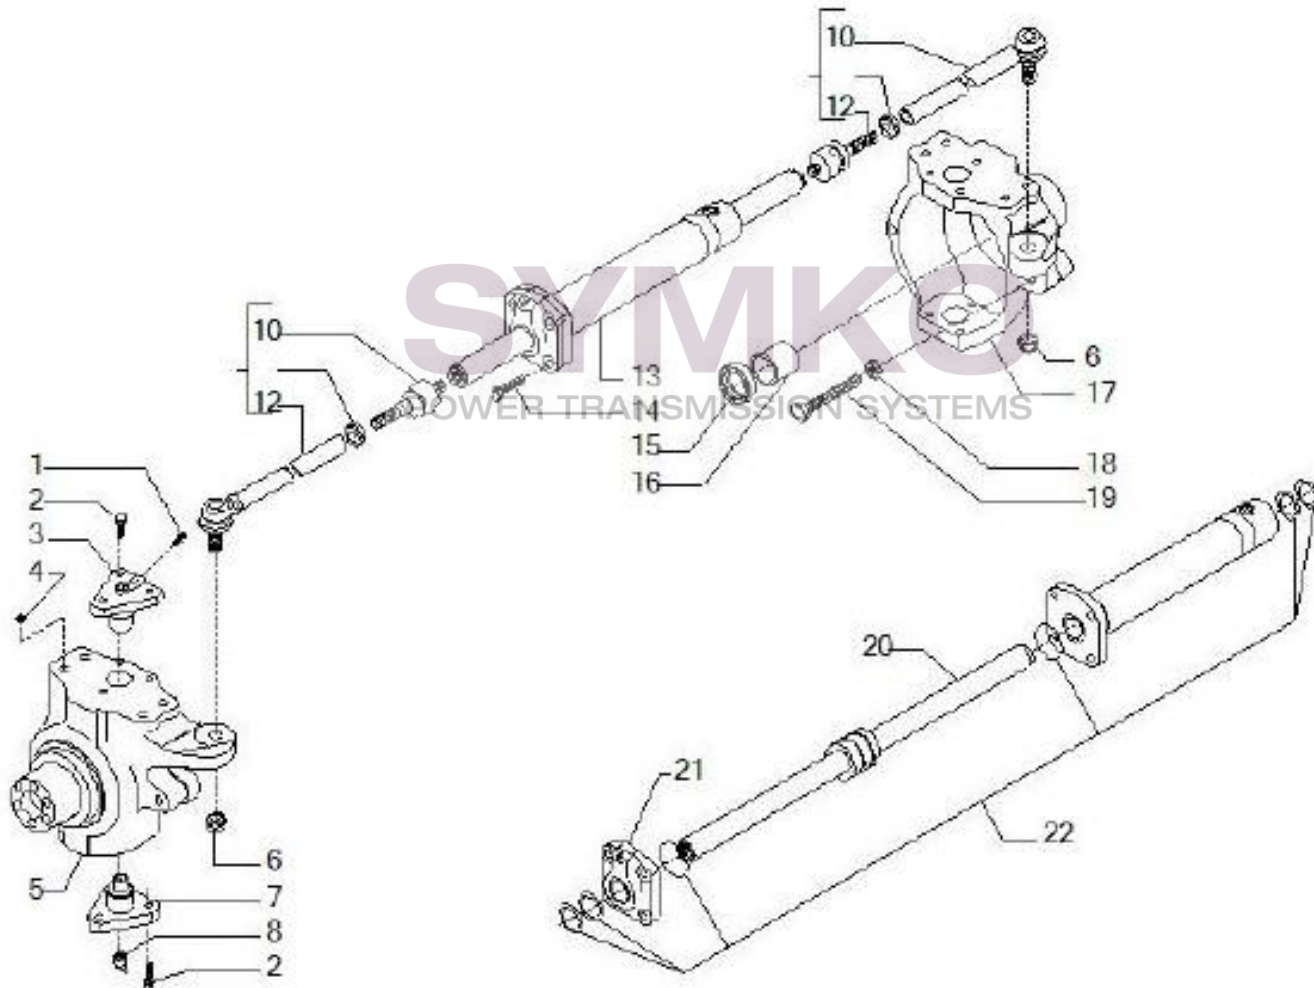

VUES PONT CARRARO N°144561

Vue N°2

SYMKO – Parc d’activité de Tournebride – 23 Rue de la Guillauderie 44118
LA CHEVROLIERE

Tél : 02 51 70 13 13 - fax : 02 51 70 04 04

contact@symko.fr

www.symko.fr