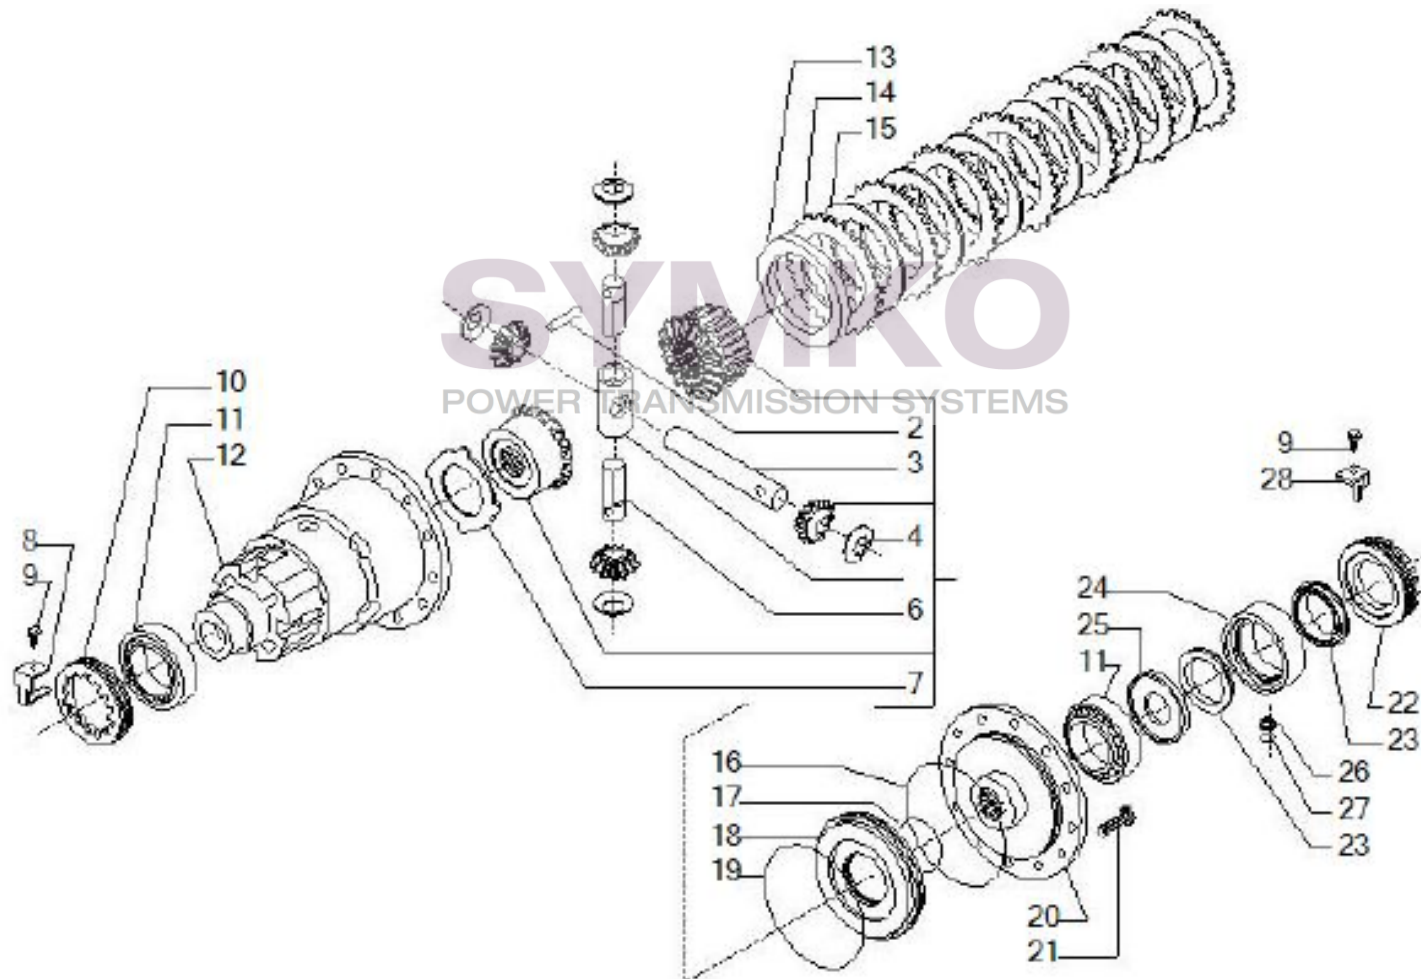

VUES PONT CARRARO N°144561

Vue N°5

SYMKO – Parc d’activité de Tournebride – 23 Rue de la Guillauderie 44118
LA CHEVROLIERE

Tél : 02 51 70 13 13 - fax : 02 51 70 04 04

contact@symko.fr

www.symko.fr