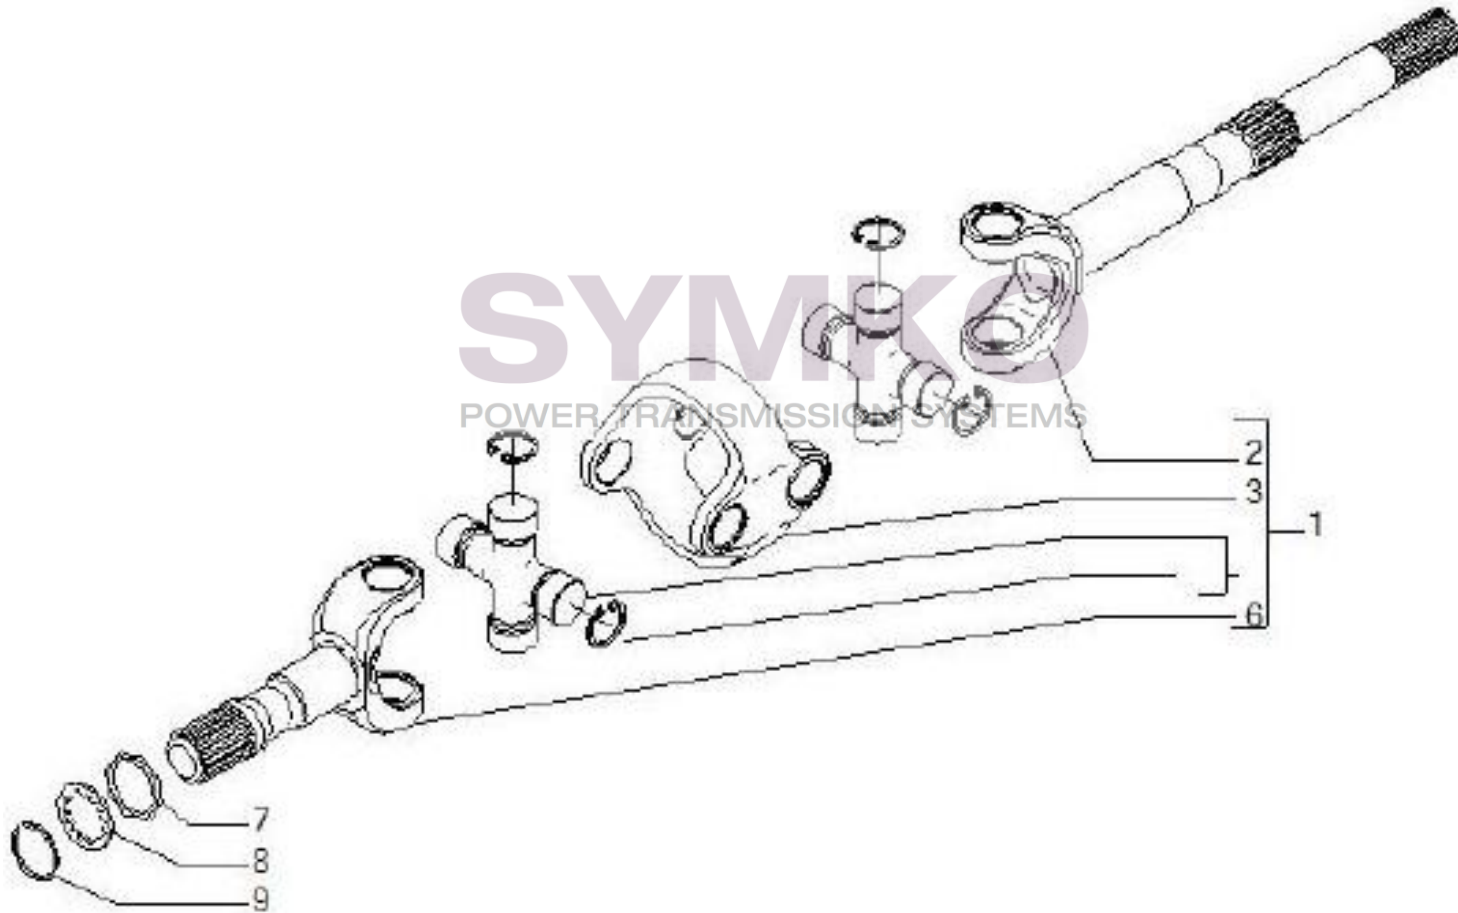

VUES PONT CARRARO N°144561

Vue N°6

SYMKO – Parc d’activité de Tournebride – 23 Rue de la Guillauderie 44118
LA CHEVROLIERE

Tél : 02 51 70 13 13 - fax : 02 51 70 04 04

contact@symko.fr

www.symko.fr