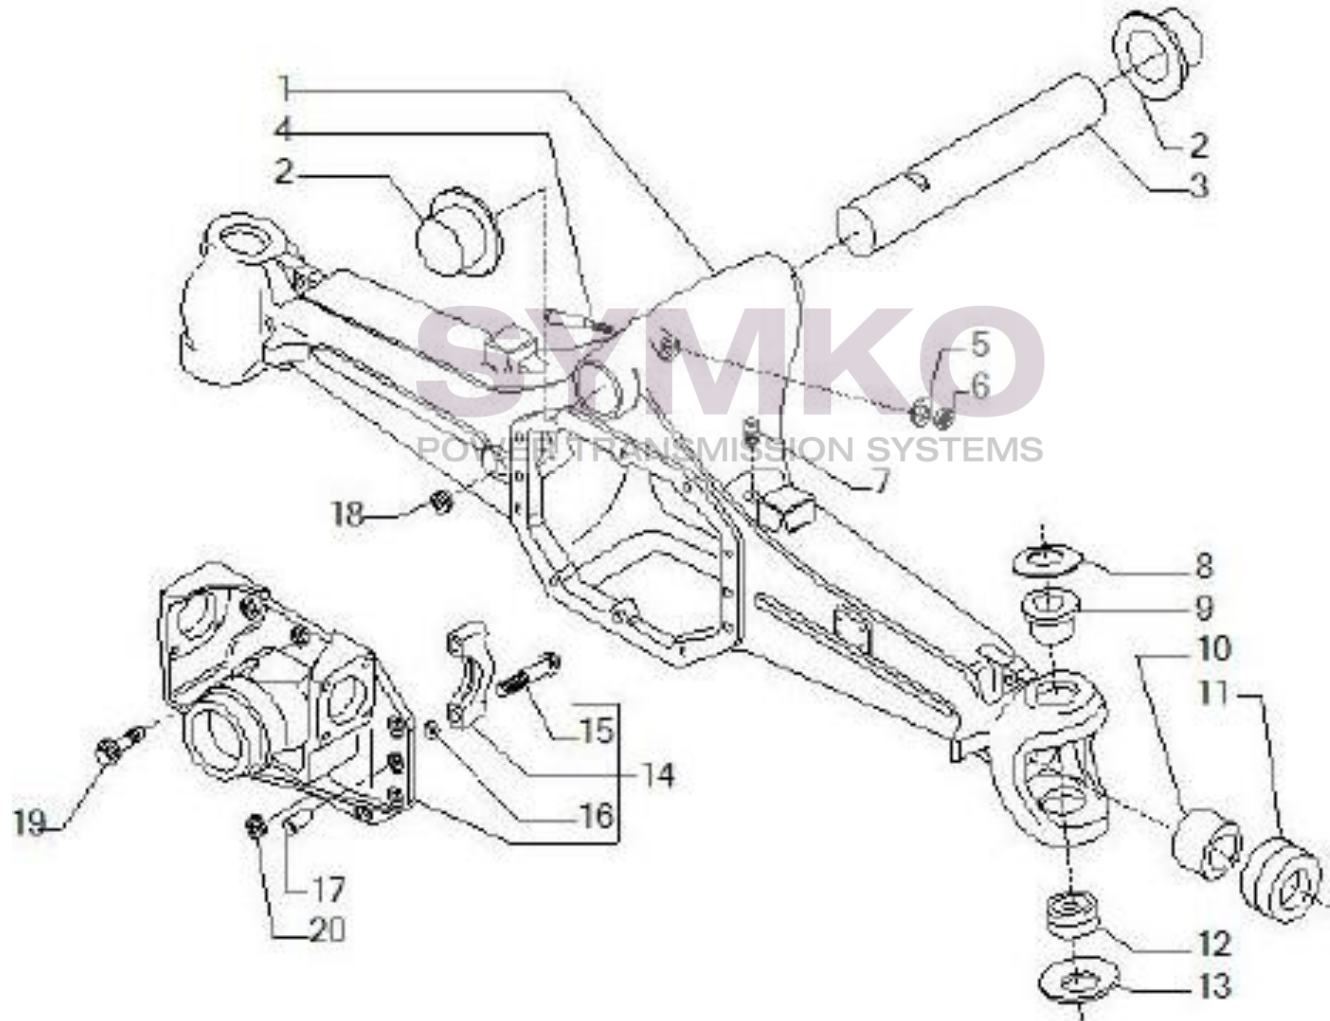

VUES PONT CARRARO N°144561

Vue N°1

SYMKO – Parc d’activité de Tournebride – 23 Rue de la Guillauderie 44118
LA CHEVROLIERE

Tél : 02 51 70 13 13 - fax : 02 51 70 04 04

contact@symko.fr

www.symko.fr

VUES PONT CARRARO N°144561