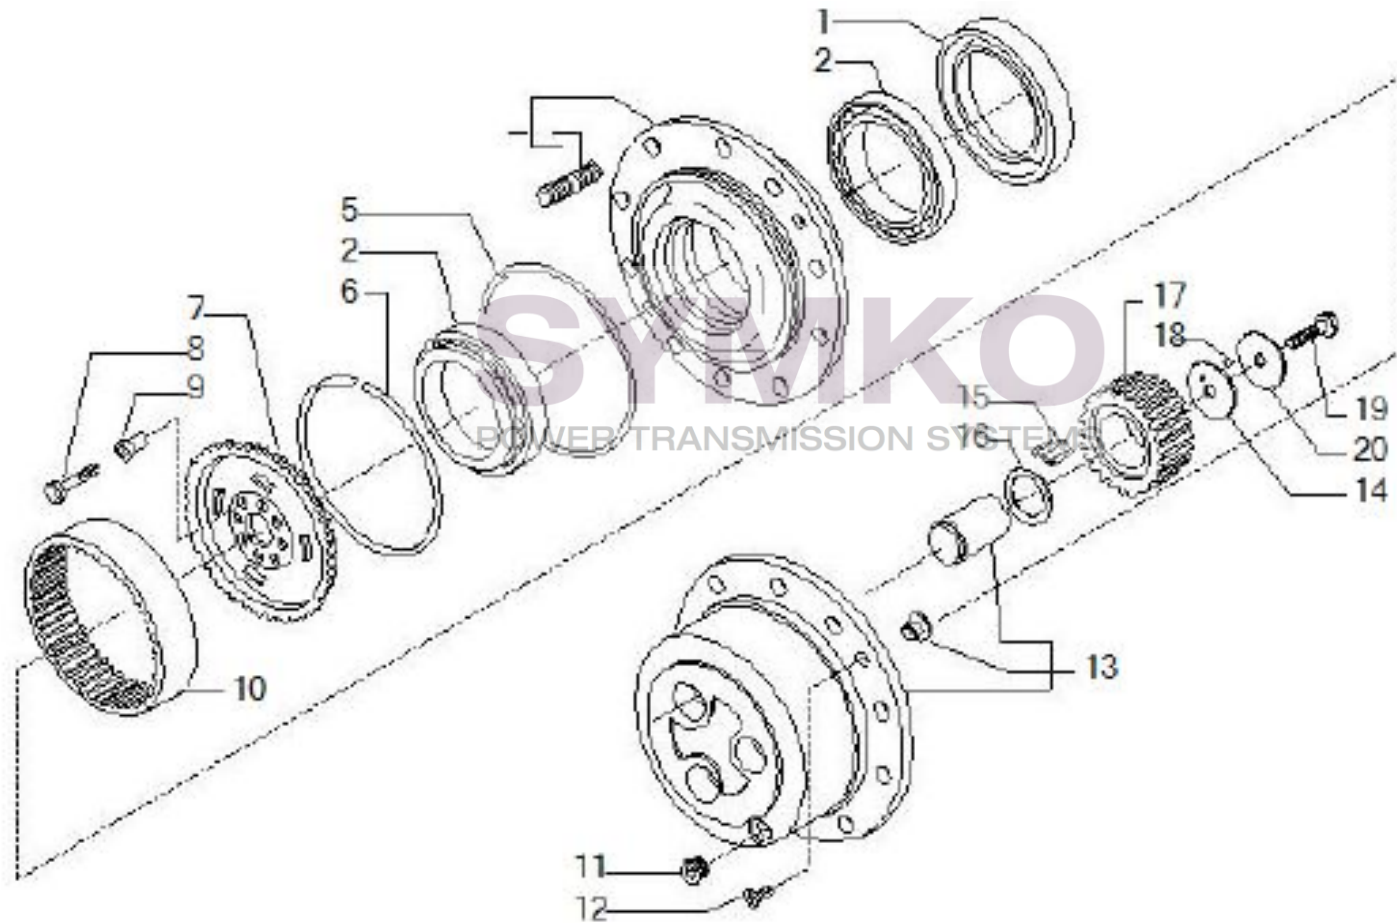

VUES PONT CARRARO N°144561

Vue N°7

SYMKO – Parc d'activité de Tournebride – 23 Rue de la Guillauderie 44118
LA CHEVROLIERE

Tél : 02 51 70 13 13 - fax : 02 51 70 04 04

contact@symko.fr

www.symko.fr