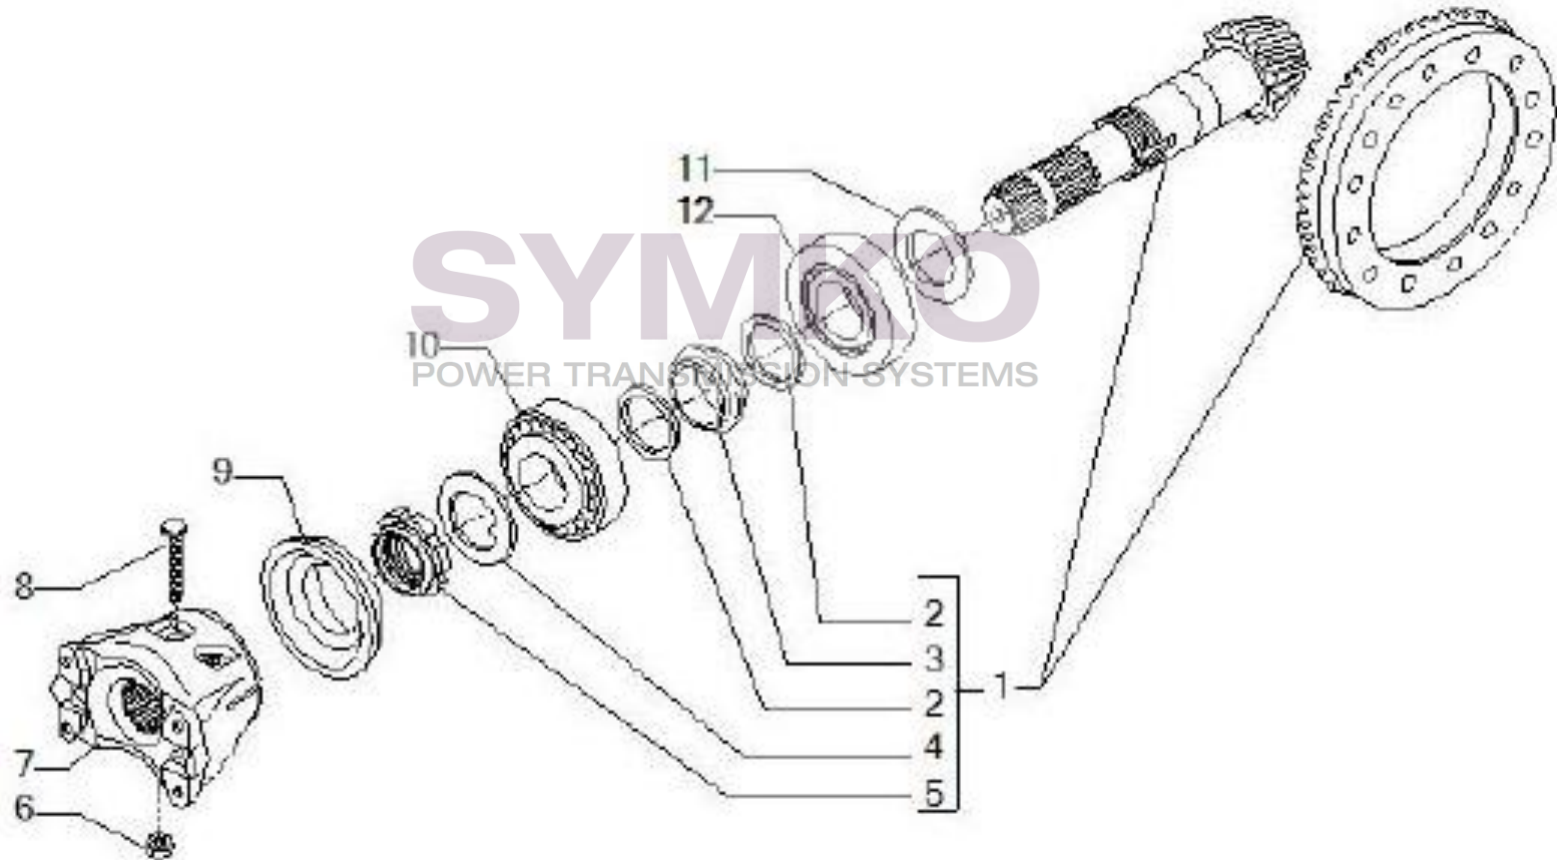

Vue N°2

SYMKO – Parc d’activité de Tournebride – 23 Rue de la Guillauderie 44118
LA CHEVROLIERE

Tél : 02 51 70 13 13 - fax : 02 51 70 04 04

contact@symko.fr

www.symko.fr

VUES PONT CARRARO N°144561

Vue N°3

SYMKO – Parc d’activité de Tournebride – 23 Rue de la Guillauderie 44118
LA CHEVROLIERE