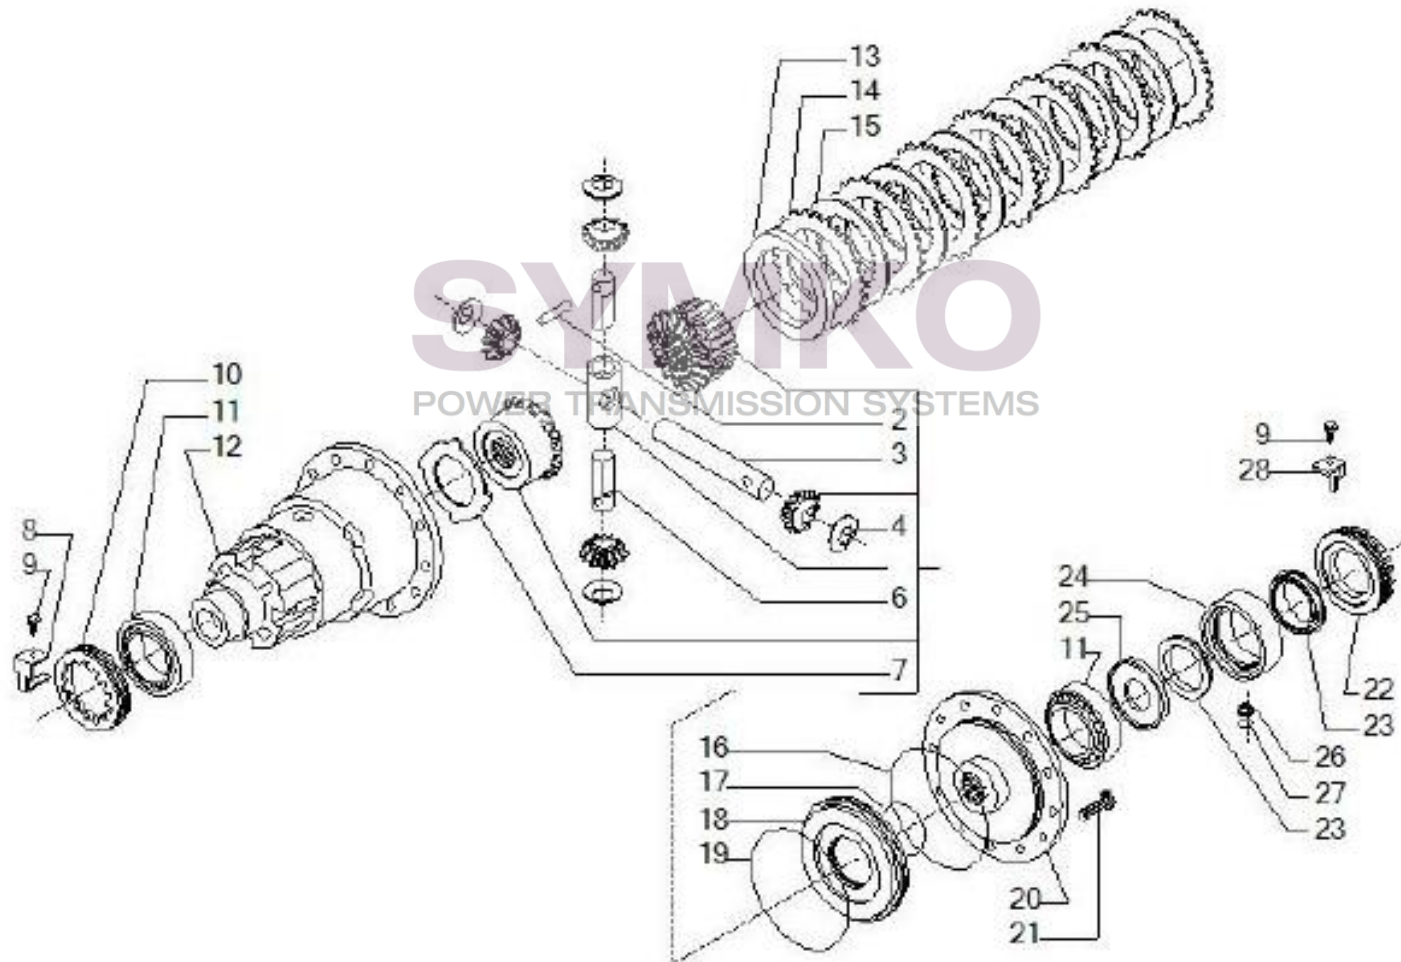

VUES PONT CARRARO N°144561

Vue N°4

SYMKO – Parc d’activité de Tournebride – 23 Rue de la Guillauderie 44118
LA CHEVROLIERE

Tél : 02 51 70 13 13 - fax : 02 51 70 04 04

contact@symko.fr

www.symko.fr