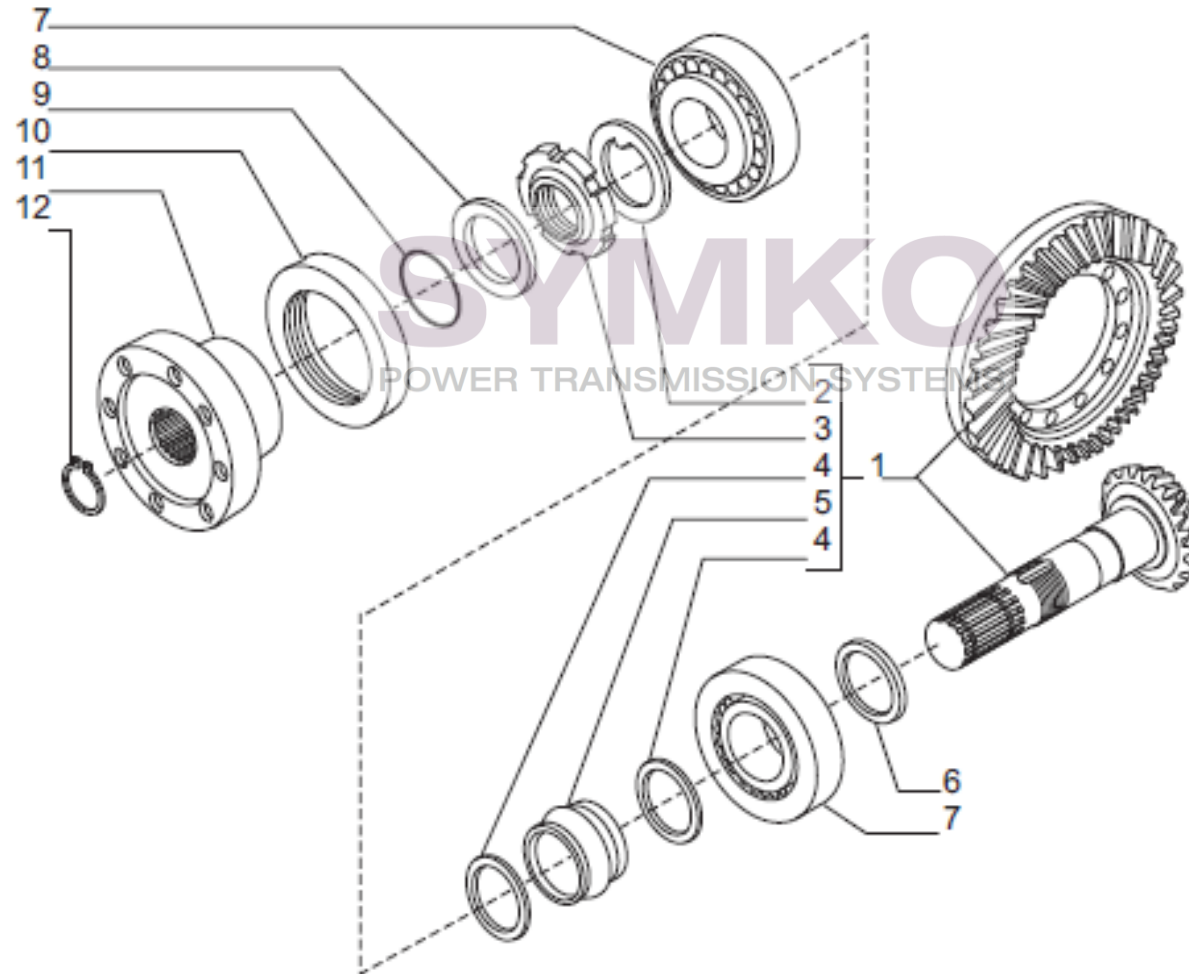

VUES PONT CARRARO N°144566

Vue N°4

SYMKO – Parc d'activité de Tournebride – 23 Rue de la Guillauderie 44118
LA CHEVROLIERE

Tél : 02 51 70 13 13 - fax : 02 51 70 04 04

contact@symko.fr

www.symko.fr