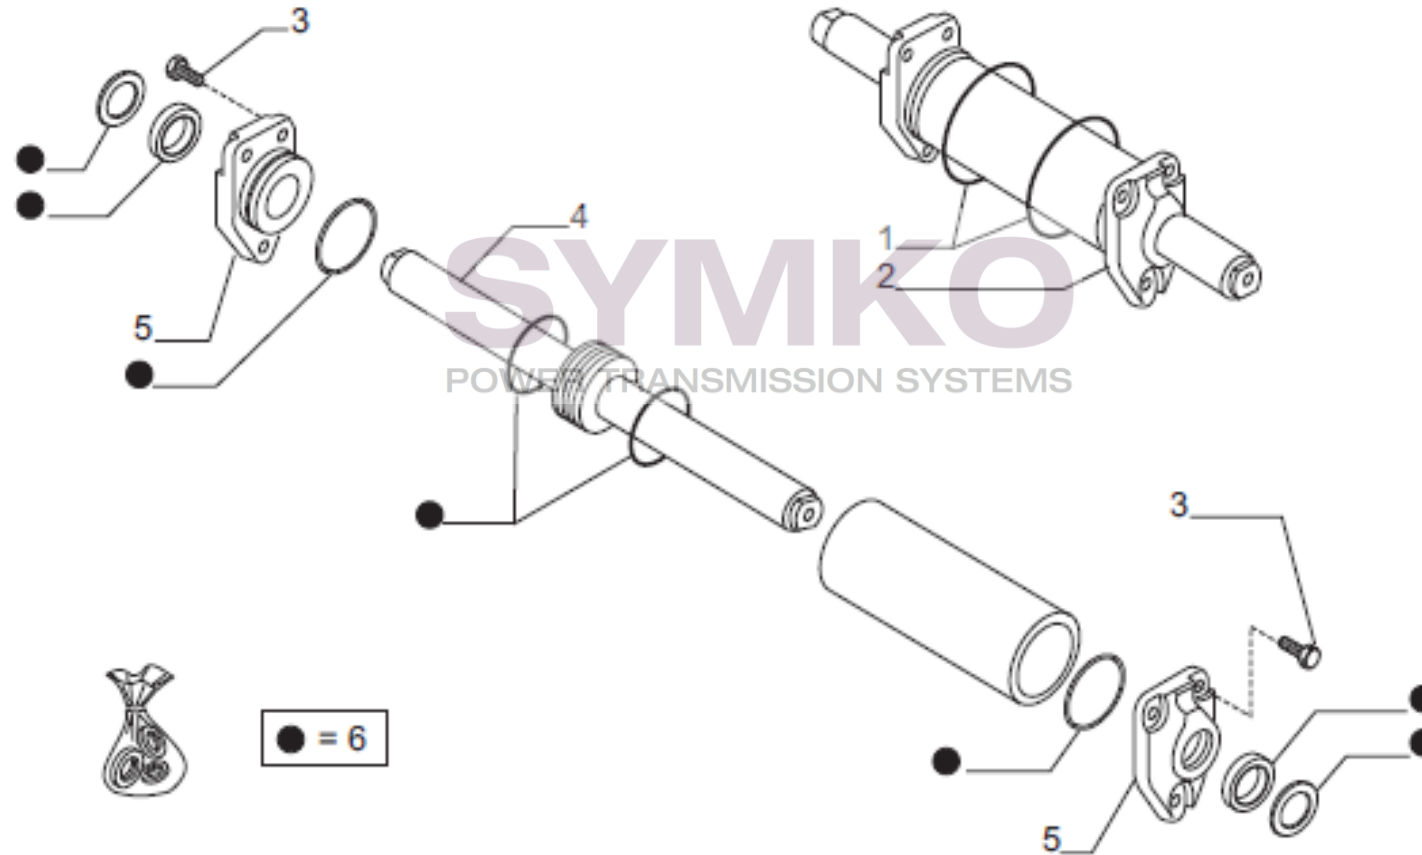

SYMKO

POWER TRANSMISSION SYSTEMS

VUES PONT CARRARO N°144566

Vue N°3

SYMKO – Parc d’activité de Tournebride – 23 Rue de la Guillauderie 44118
LA CHEVROLIERE

Tél : 02 51 70 13 13 - fax : 02 51 70 04 04

contact@symko.fr

www.symko.fr