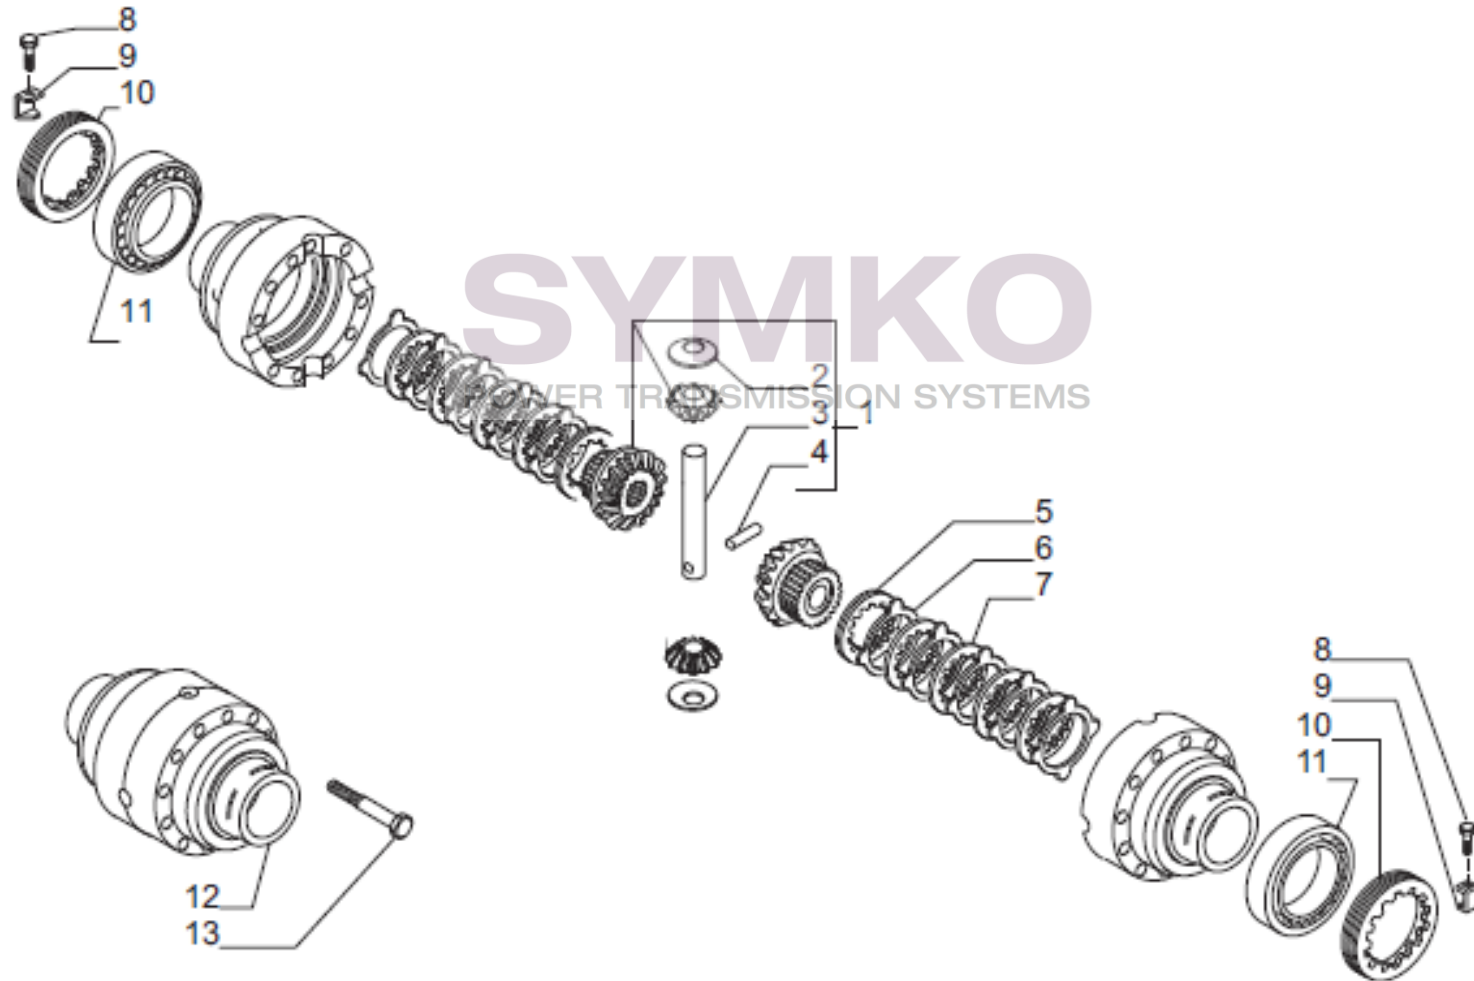

VUES PONT CARRARO N°144566

Vue N°5

SYMKO – Parc d'activité de Tournebride – 23 Rue de la Guillauderie 44118
LA CHEVROLIERE

Tél : 02 51 70 13 13 - fax : 02 51 70 04 04

contact@symko.fr

www.symko.fr