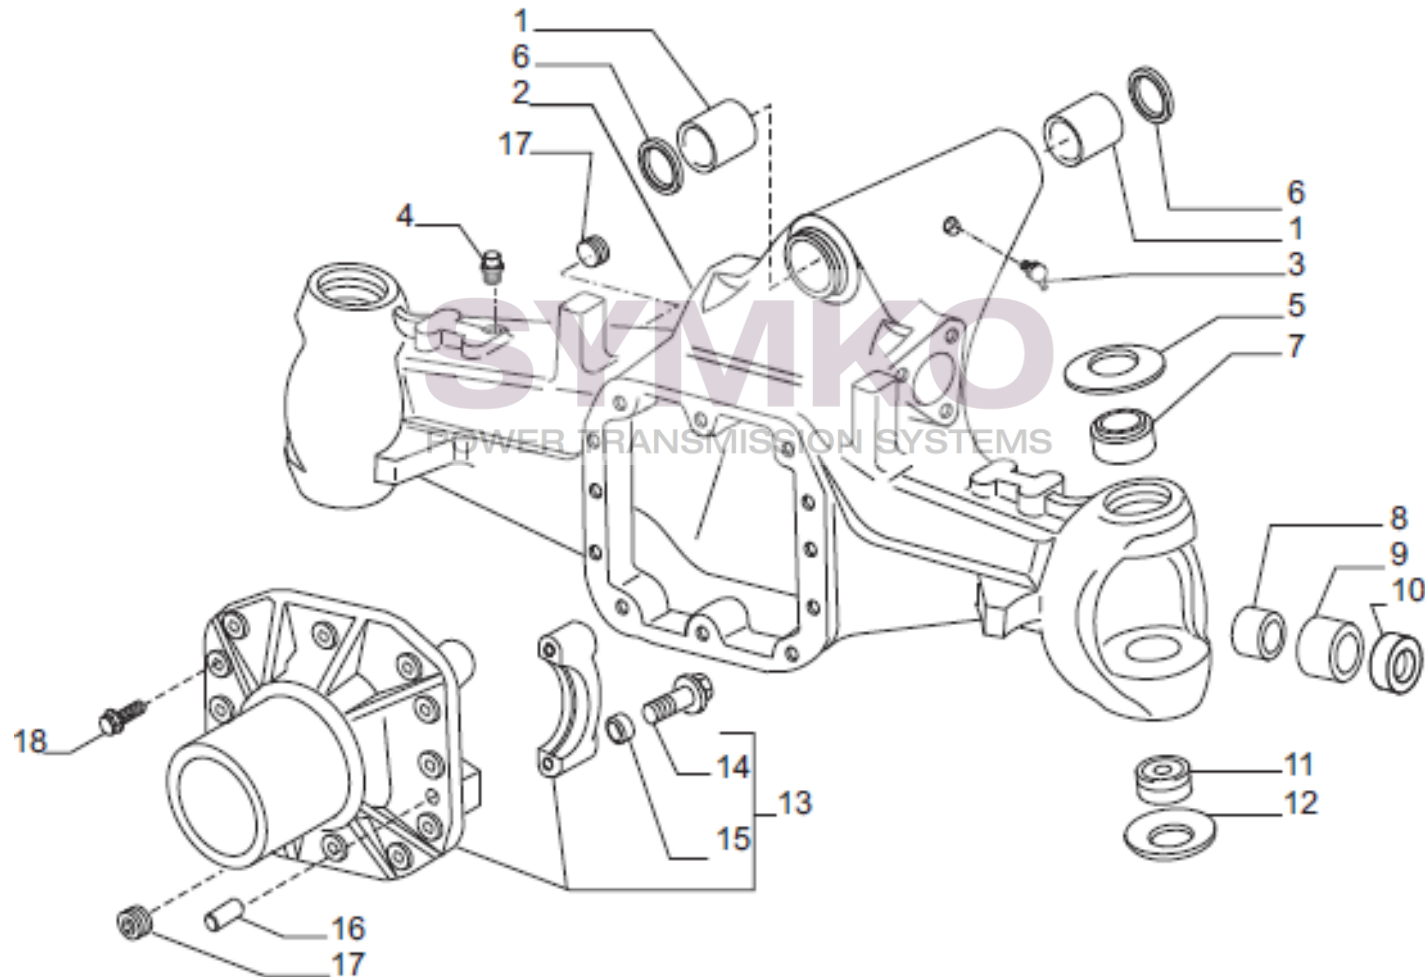

SYMKO

POWER TRANSMISSION SYSTEMS

VUES PONT CARRARO N°144566

Vue N°1

SYMKO – Parc d’activité de Tournebride – 23 Rue de la Guillauderie 44118
LA CHEVROLIERE

Tél : 02 51 70 13 13 - fax : 02 51 70 04 04

contact@symko.fr

www.symko.fr