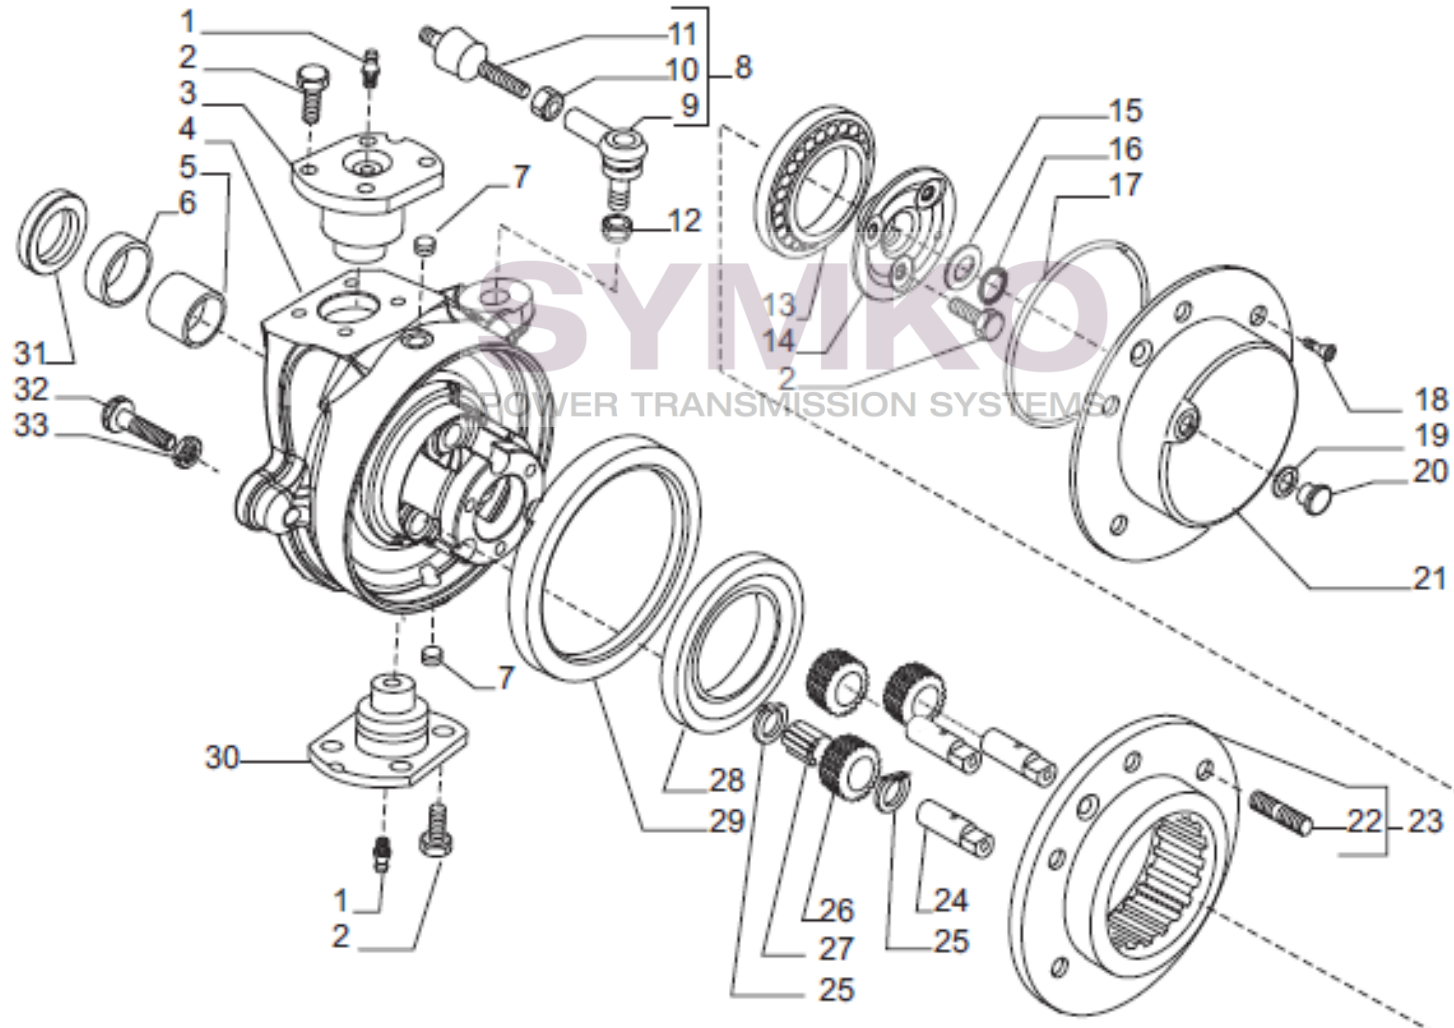

www.symko.fr

VUES PONT CARRARO N°144566

Vue N°2

SYMKO – Parc d’activité de Tournebride – 23 Rue de la Guillauderie 44118
LA CHEVROLIERE

Tél : 02 51 70 13 13 - fax : 02 51 70 04 04

contact@symko.fr

www.symko.fr