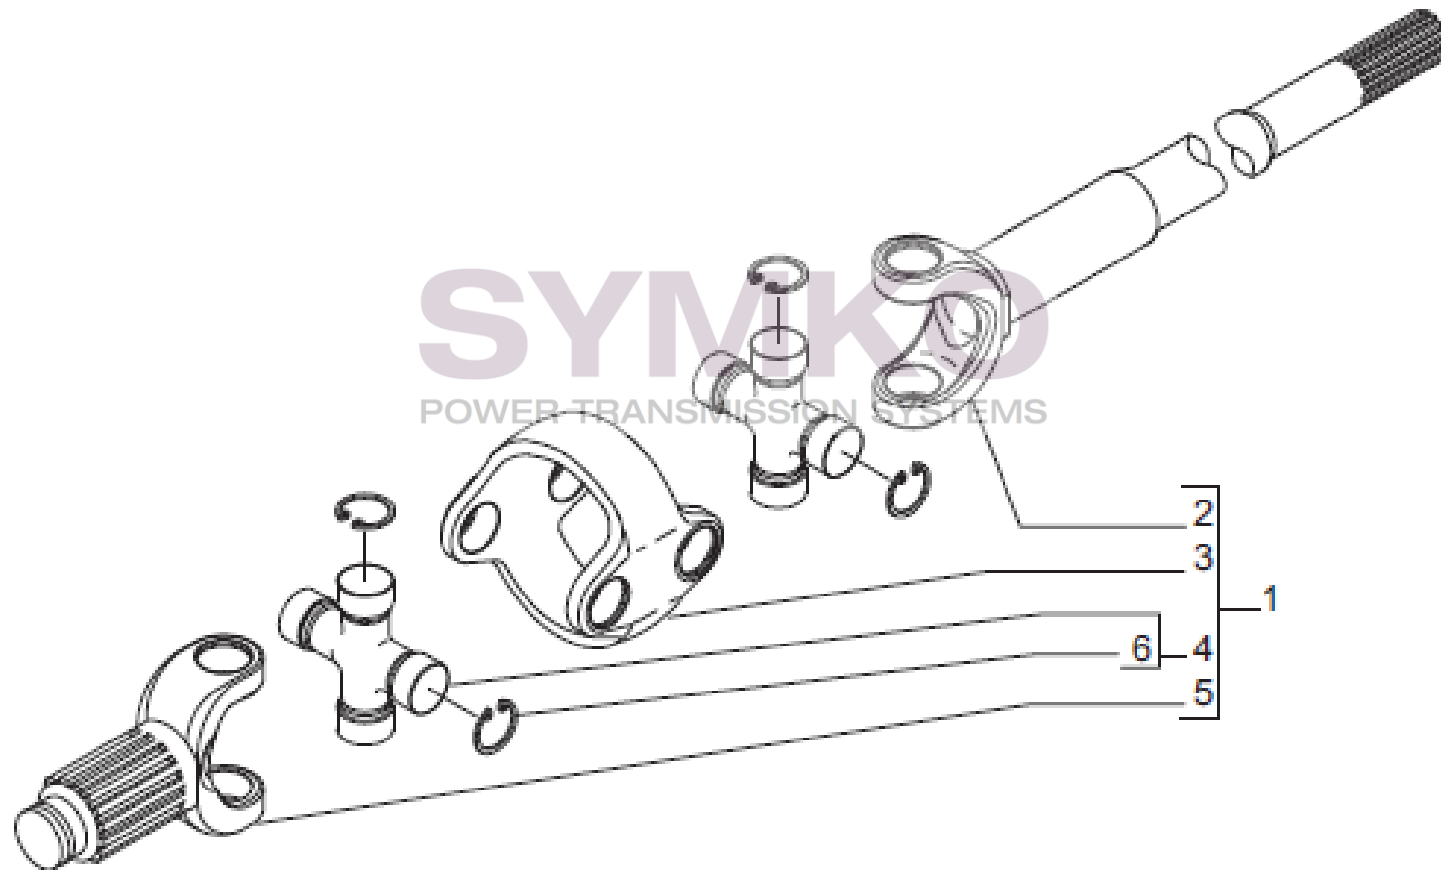

VUES PONT CARRARO N°144566

Vue N°6

SYMKO – Parc d’activité de Tournebride – 23 Rue de la Guillauderie 44118
LA CHEVROLIERE

Tél : 02 51 70 13 13 - fax : 02 51 70 04 04

contact@symko.fr

www.symko.fr