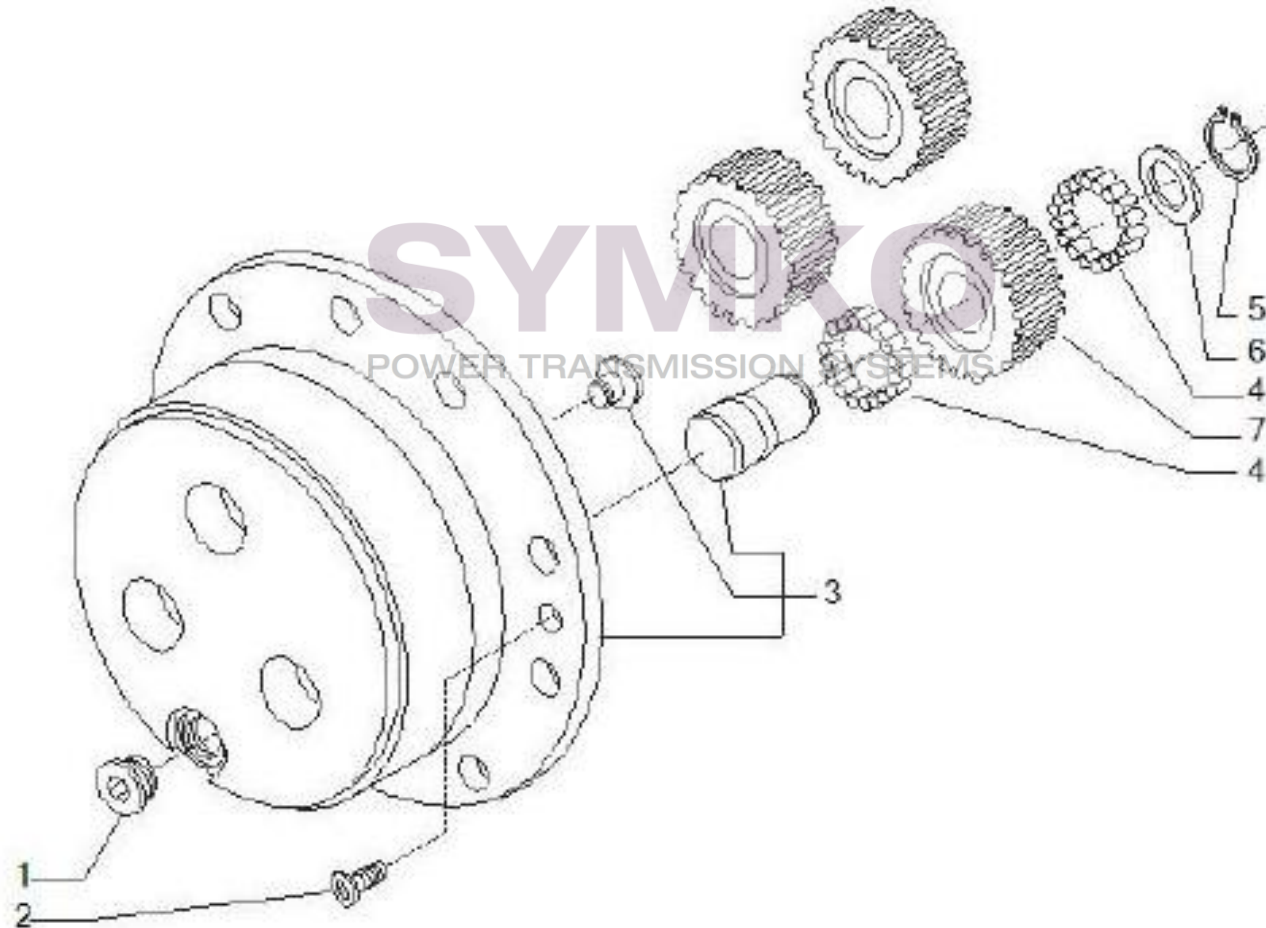

VUES PONT CARRARO N°144611

Vue N°11

SYMKO – Parc d’activité de Tournebride – 23 Rue de la Guillauderie 44118
LA CHEVROLIERE

Tél : 02 51 70 13 13 - fax : 02 51 70 04 04

contact@symko.fr

www.symko.fr