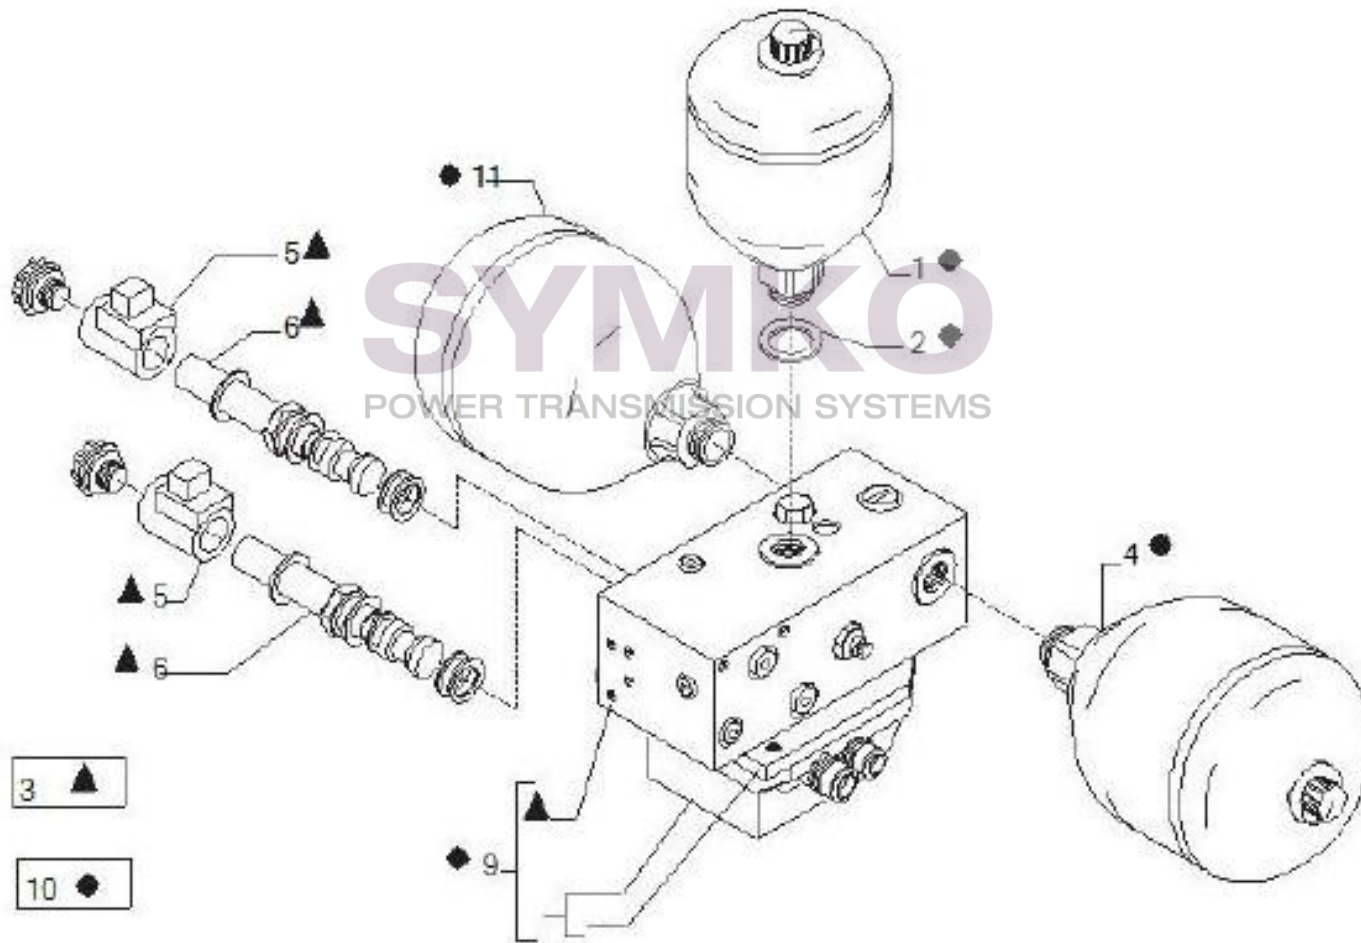

VUES PONT CARRARO N°144611

Vue N°13

SYMKO – Parc d’activité de Tournebride – 23 Rue de la Guillauderie 44118
LA CHEVROLIERE

Tél : 02 51 70 13 13 - fax : 02 51 70 04 04

contact@symko.fr

www.symko.fr