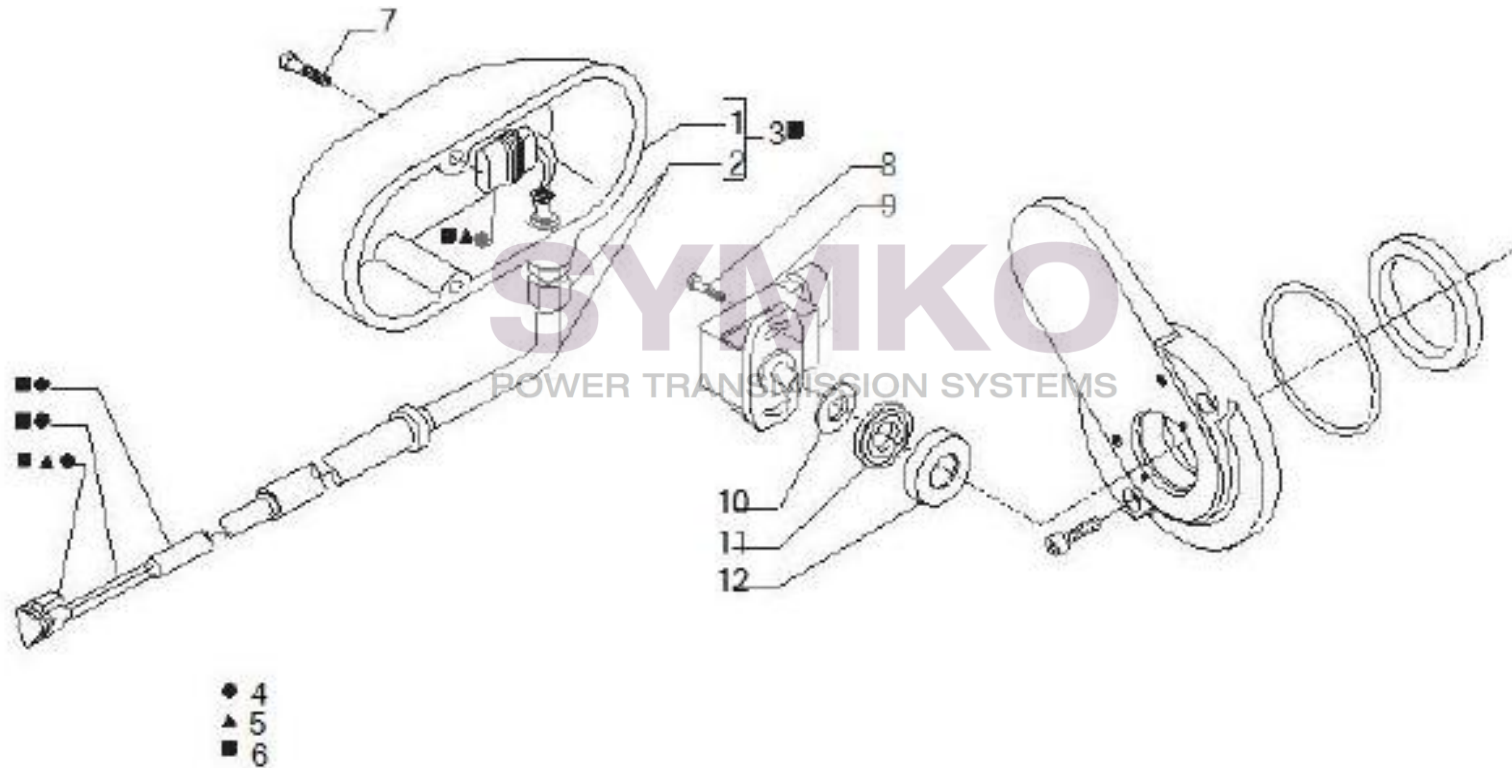

VUES PONT CARRARO N°144611

Vue N°12

SYMKO – Parc d'activité de Tournebride – 23 Rue de la Guillauderie 44118
LA CHEVROLIERE

Tél : 02 51 70 13 13 - fax : 02 51 70 04 04

contact@symko.fr

www.symko.fr