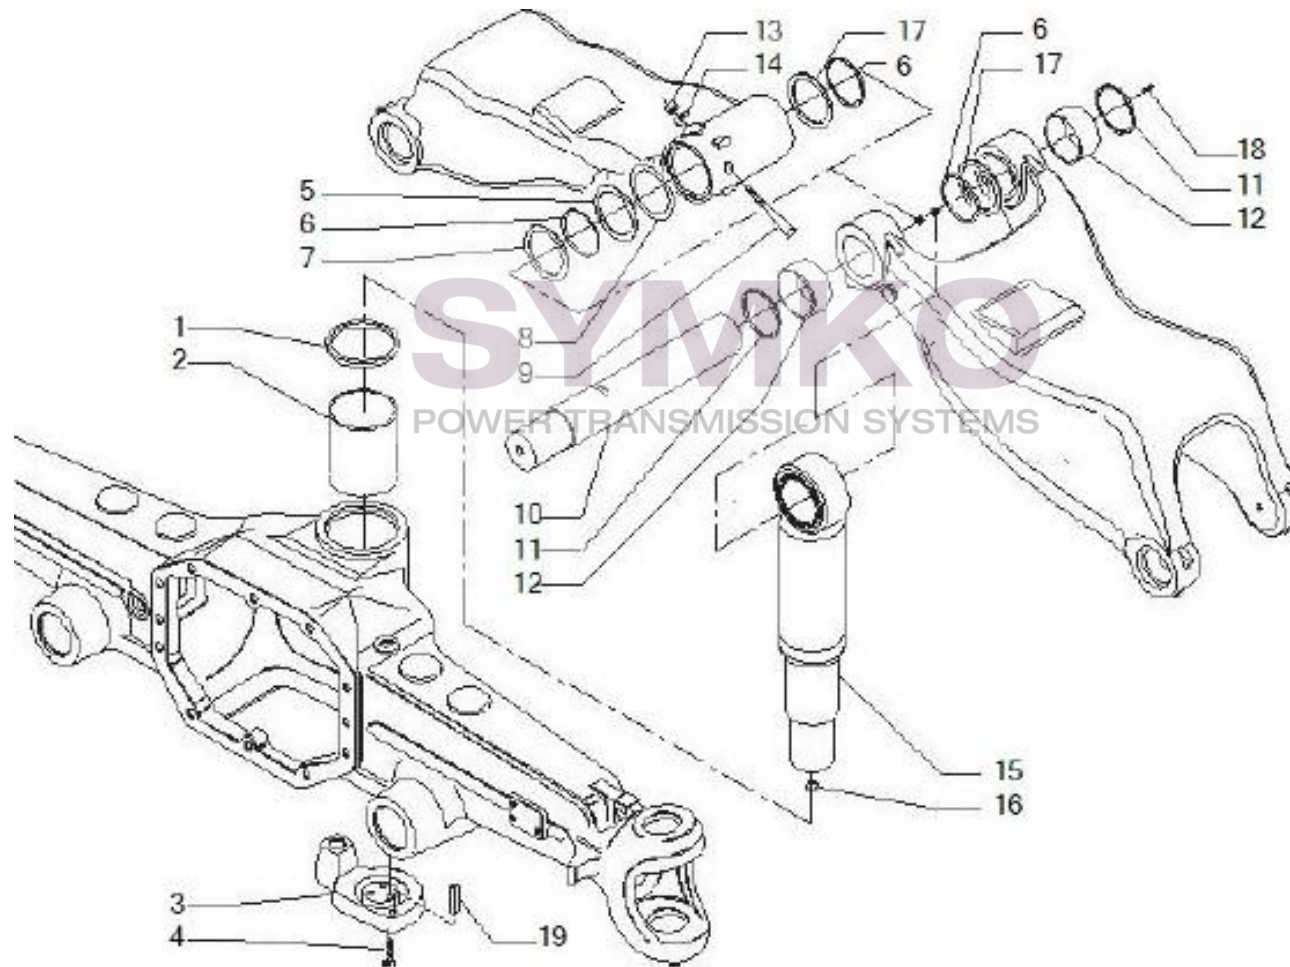

Tél : 02 51 70 13 13 - fax : 02 51 70 04 04

contact@symko.fr

www.symko.fr

SYMKO

POWER TRANSMISSION SYSTEMS

VUES PONT CARRARO N°144611

Vue N°4

SYMKO – Parc d’activité de Tournebride – 23 Rue de la Guillauderie 44118
LA CHEVROLIERE