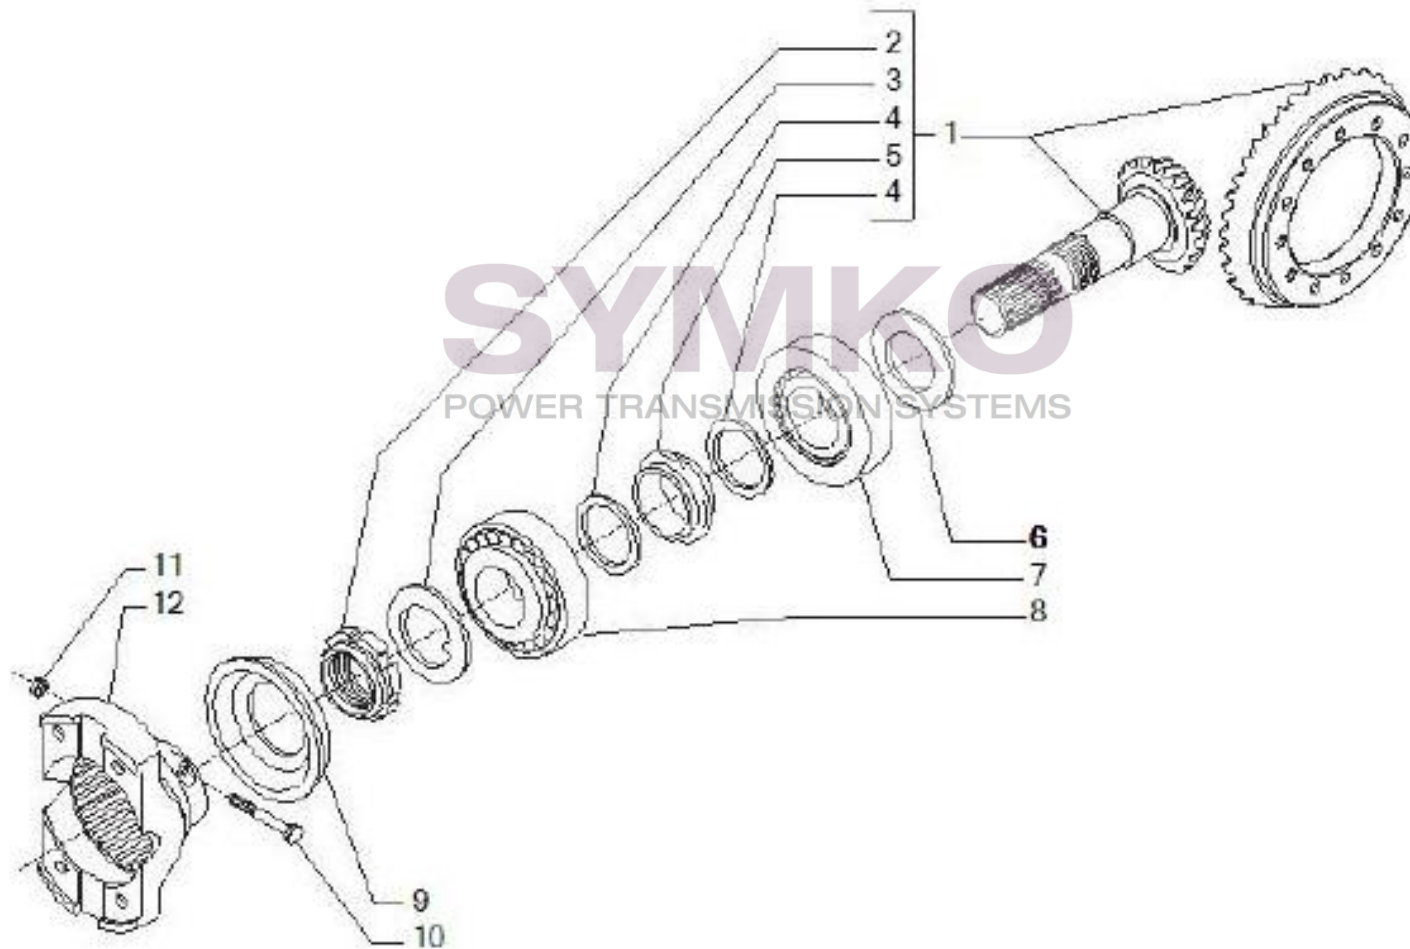

VUES PONT CARRARO N°144611

Vue N°6

SYMKO – Parc d’activité de Tournebride – 23 Rue de la Guillauderie 44118
LA CHEVROLIERE

Tél : 02 51 70 13 13 - fax : 02 51 70 04 04

contact@symko.fr

www.symko.fr