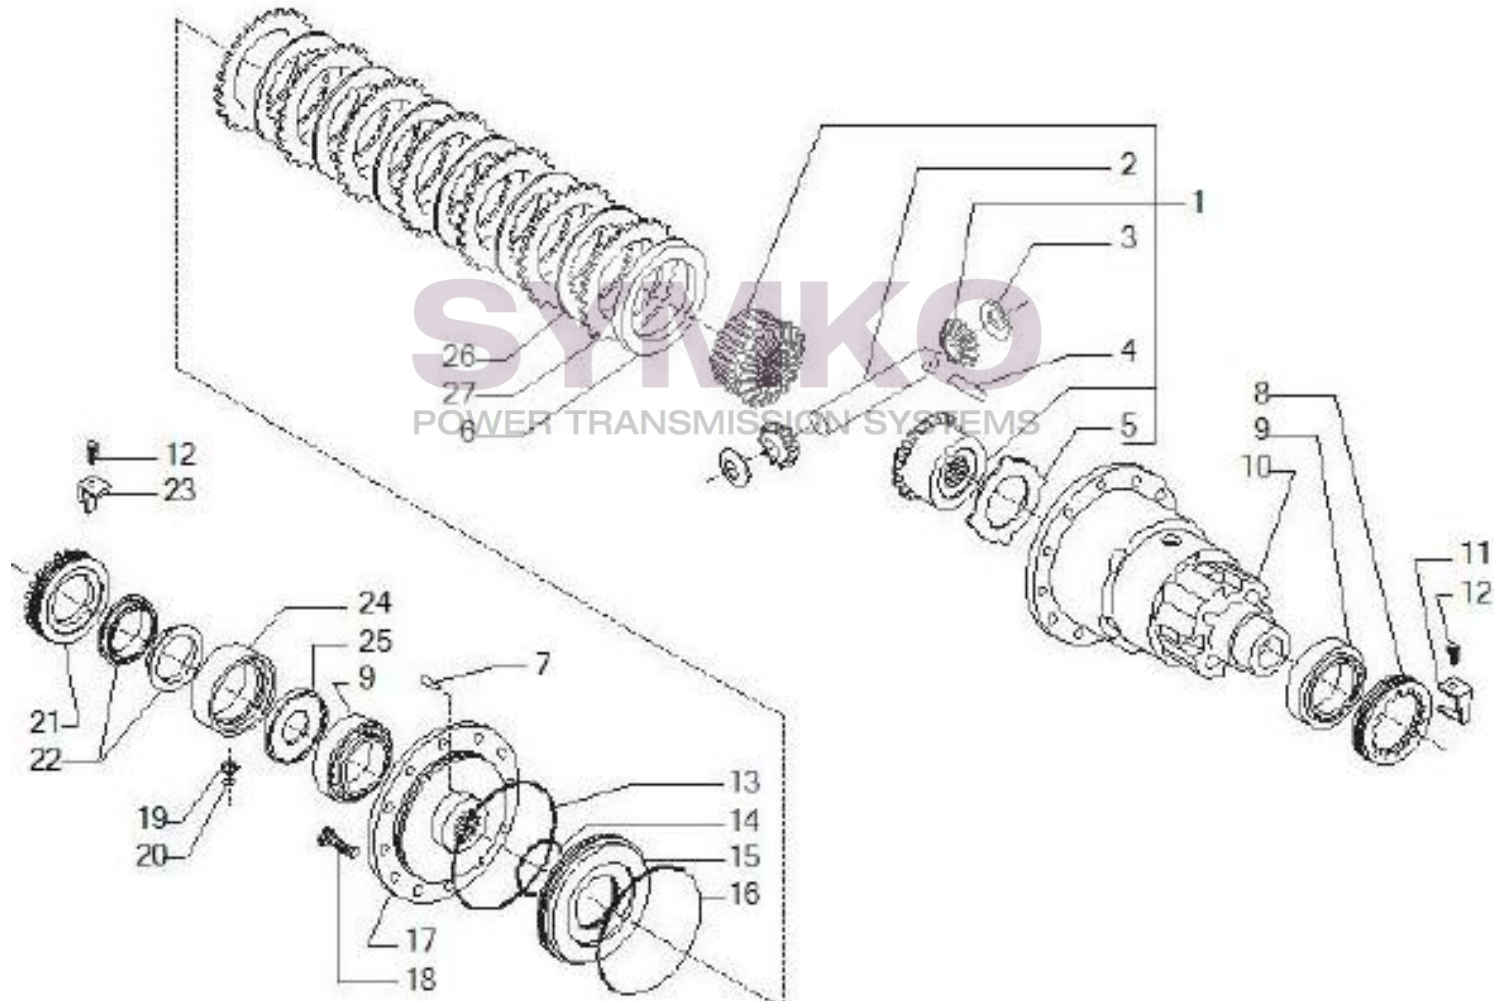

VUES PONT CARRARO N°144611

Vue N°7

SYMKO – Parc d’activité de Tournebride – 23 Rue de la Guillauderie 44118
LA CHEVROLIERE

Tél : 02 51 70 13 13 - fax : 02 51 70 04 04

contact@symko.fr

www.symko.fr