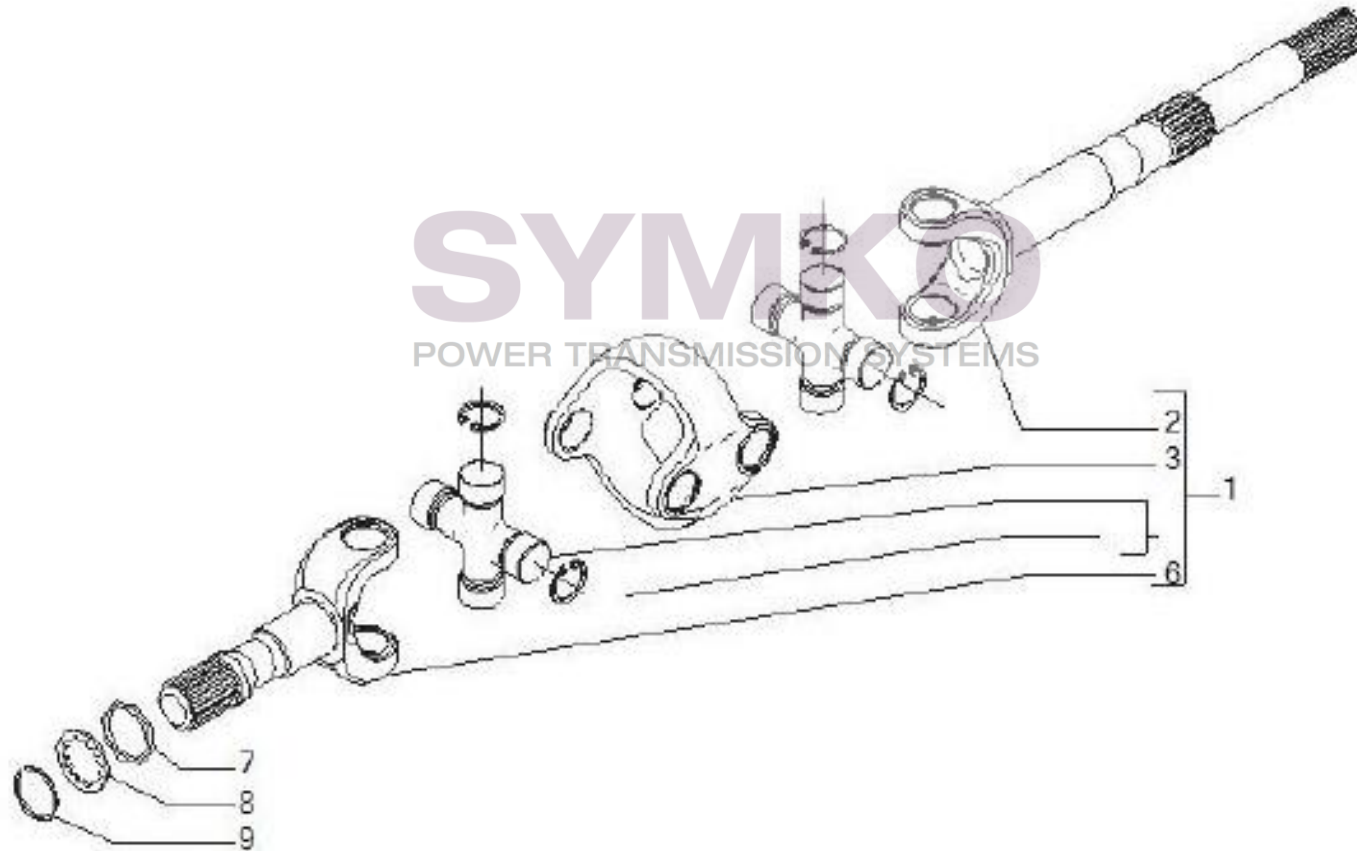

VUES PONT CARRARO N°144611

Vue N°9

SYMKO – Parc d'activité de Tournebride – 23 Rue de la Guillauderie 44118
LA CHEVROLIERE

Tél : 02 51 70 13 13 - fax : 02 51 70 04 04

contact@symko.fr

www.symko.fr