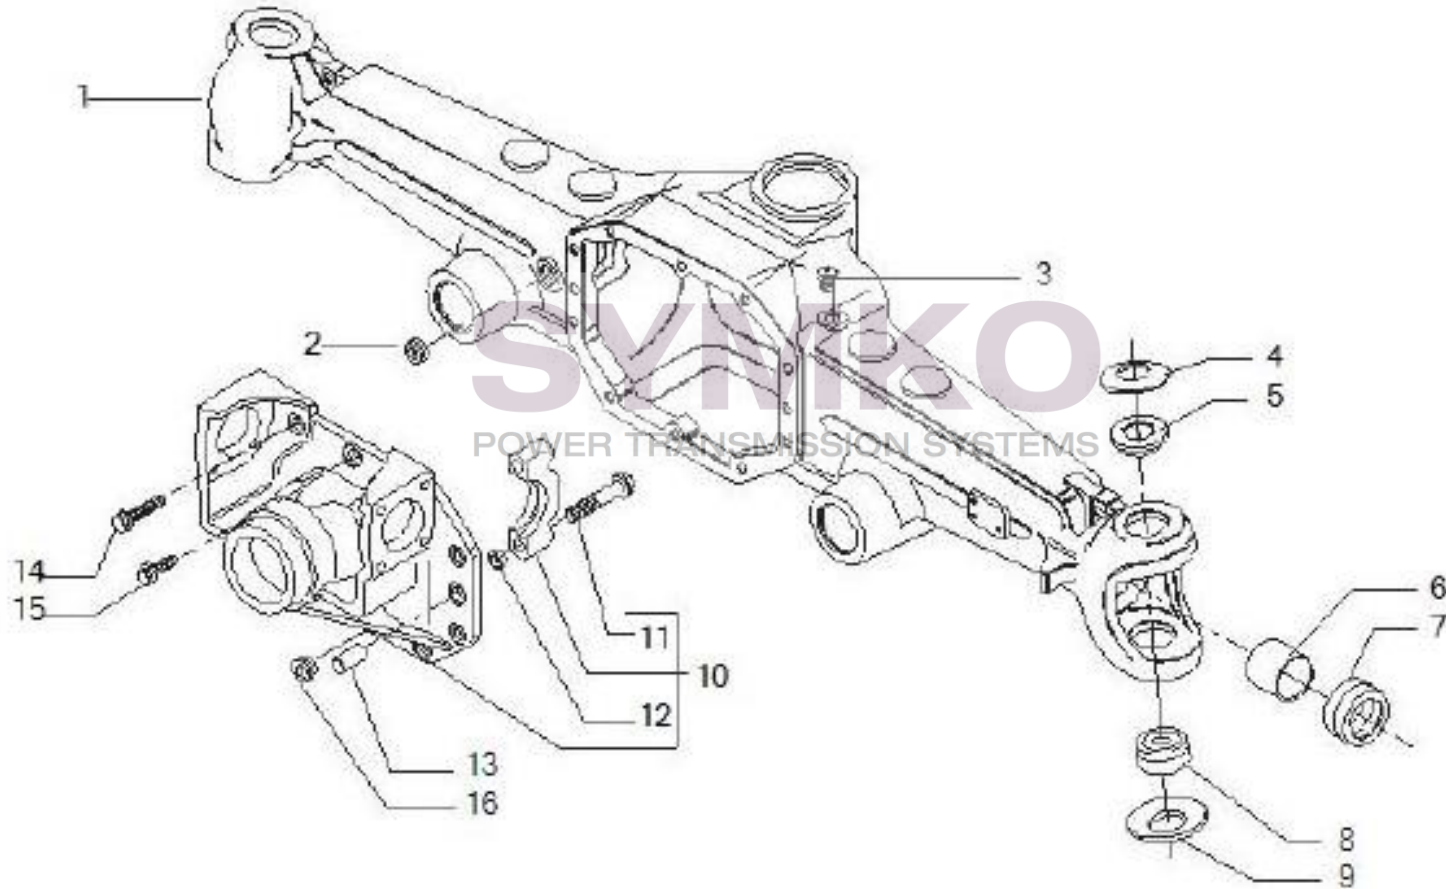

VUES PONT CARRARO N°144611

Vue N°1

SYMKO – Parc d’activité de Tournebride – 23 Rue de la Guillauderie 44118
LA CHEVROLIERE

Tél : 02 51 70 13 13 - fax : 02 51 70 04 04

contact@symko.fr

www.symko.fr

VUES PONT CARRARO N°144611