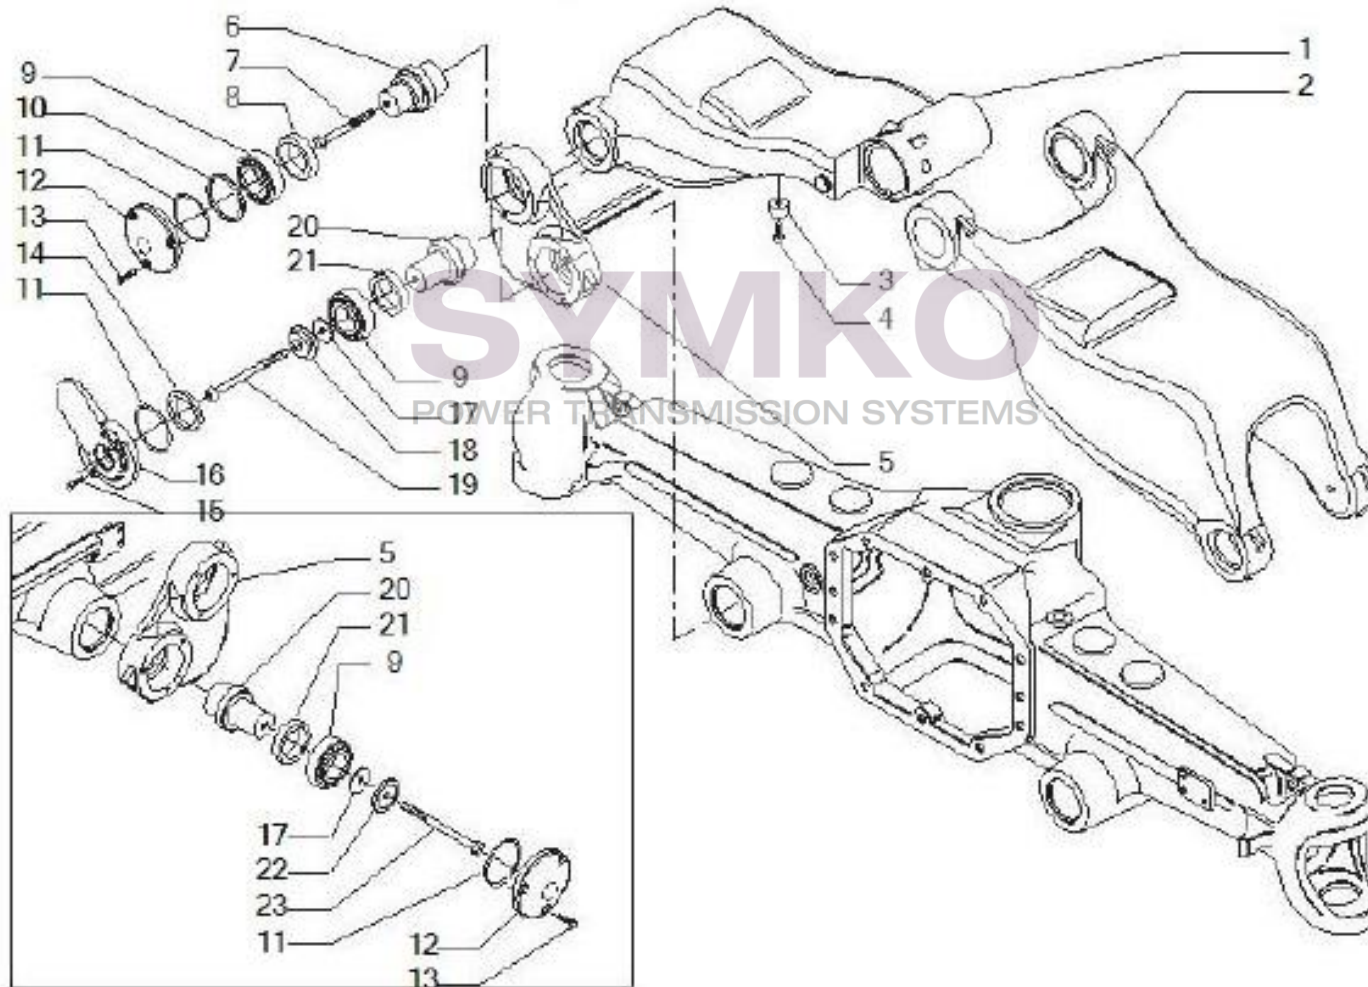

Vue N°2

SYMKO – Parc d’activité de Tournebride – 23 Rue de la Guillauderie 44118
LA CHEVROLIERE

Tél : 02 51 70 13 13 - fax : 02 51 70 04 04

contact@symko.fr

www.symko.fr

VUES PONT CARRARO N°144611

Vue N°3

SYMKO – Parc d'activité de Tournebride – 23 Rue de la Guillauderie 44118
LA CHEVROLIERE