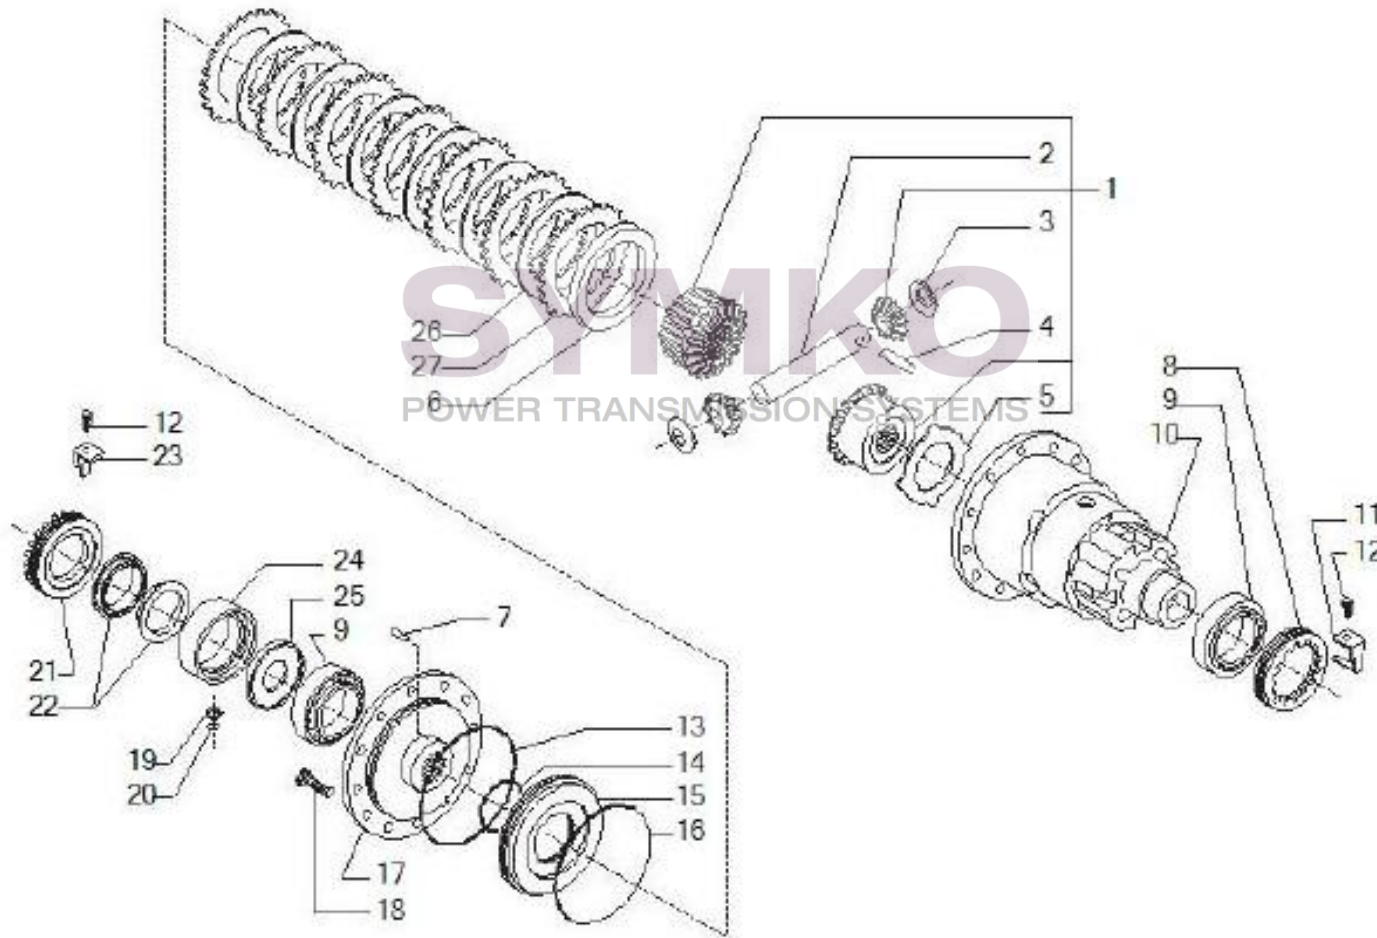

VUES PONT CARRARO N°144611

Vue N°8

SYMKO – Parc d’activité de Tournebride – 23 Rue de la Guillauderie 44118
LA CHEVROLIERE

Tél : 02 51 70 13 13 - fax : 02 51 70 04 04

contact@symko.fr

www.symko.fr