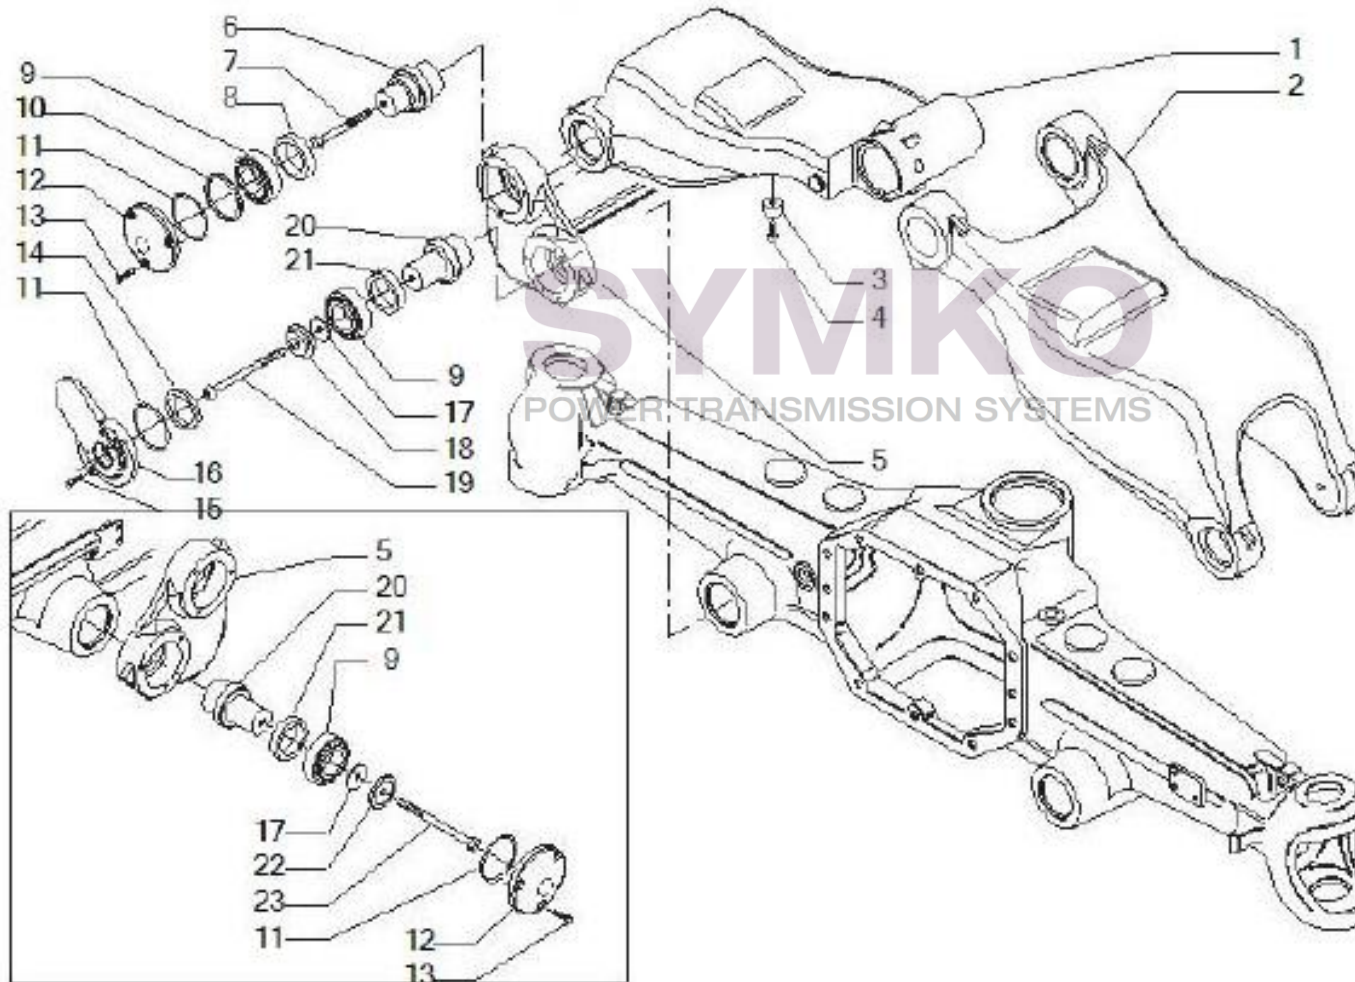

VUES PONT CARRARO N°144611

Vue N°2

SYMKO – Parc d’activité de Tournebride – 23 Rue de la Guillauderie 44118
LA CHEVROLIERE

Tél : 02 51 70 13 13 - fax : 02 51 70 04 04

contact@symko.fr

www.symko.fr