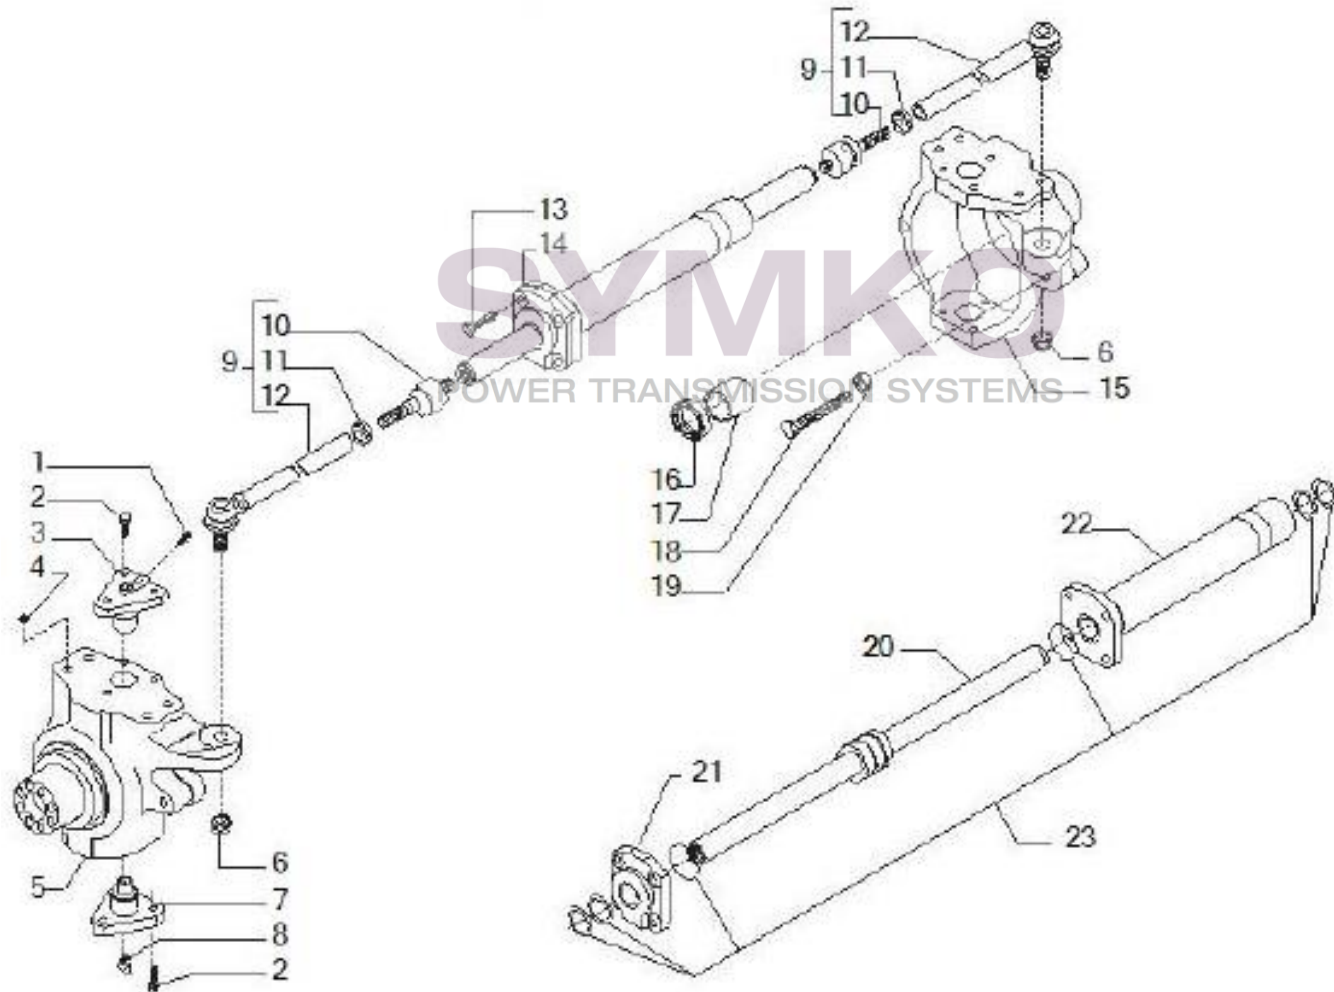

VUES PONT CARRARO N°144611

Vue N°5

SYMKO – Parc d'activité de Tournebride – 23 Rue de la Guillauderie 44118
LA CHEVROLIERE

Tél : 02 51 70 13 13 - fax : 02 51 70 04 04

contact@symko.fr

www.symko.fr