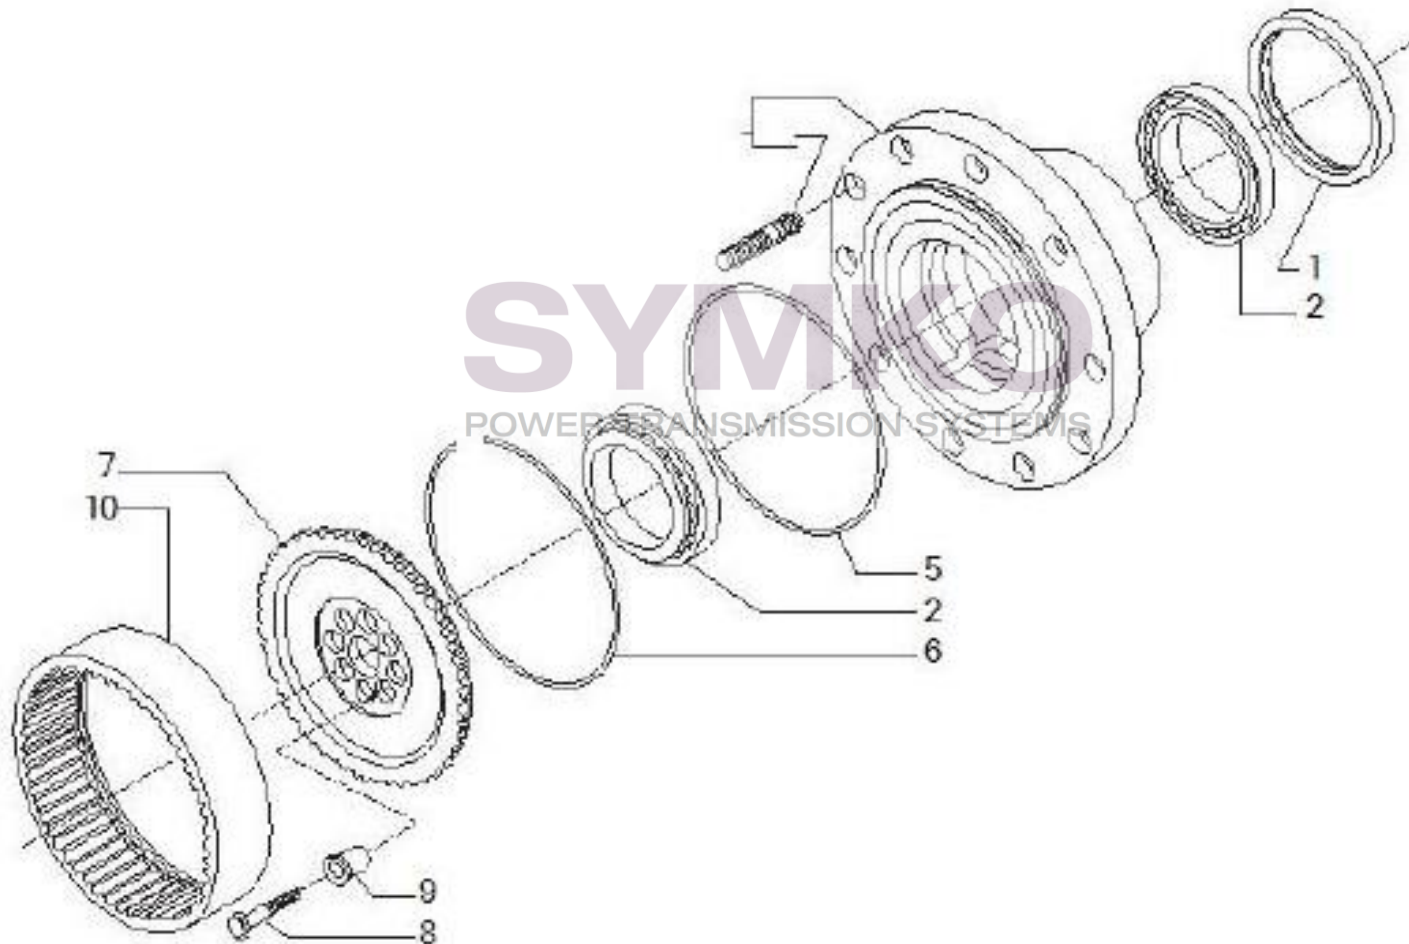

Vue N°9

SYMKO – Parc d'activité de Tournebride – 23 Rue de la Guillauderie 44118
LA CHEVROLIERE

Tél : 02 51 70 13 13 - fax : 02 51 70 04 04

contact@symko.fr

www.symko.fr

VUES PONT CARRARO N°144611

Vue N°10

SYMKO – Parc d’activité de Tournebride – 23 Rue de la Guillauderie 44118
LA CHEVROLIERE