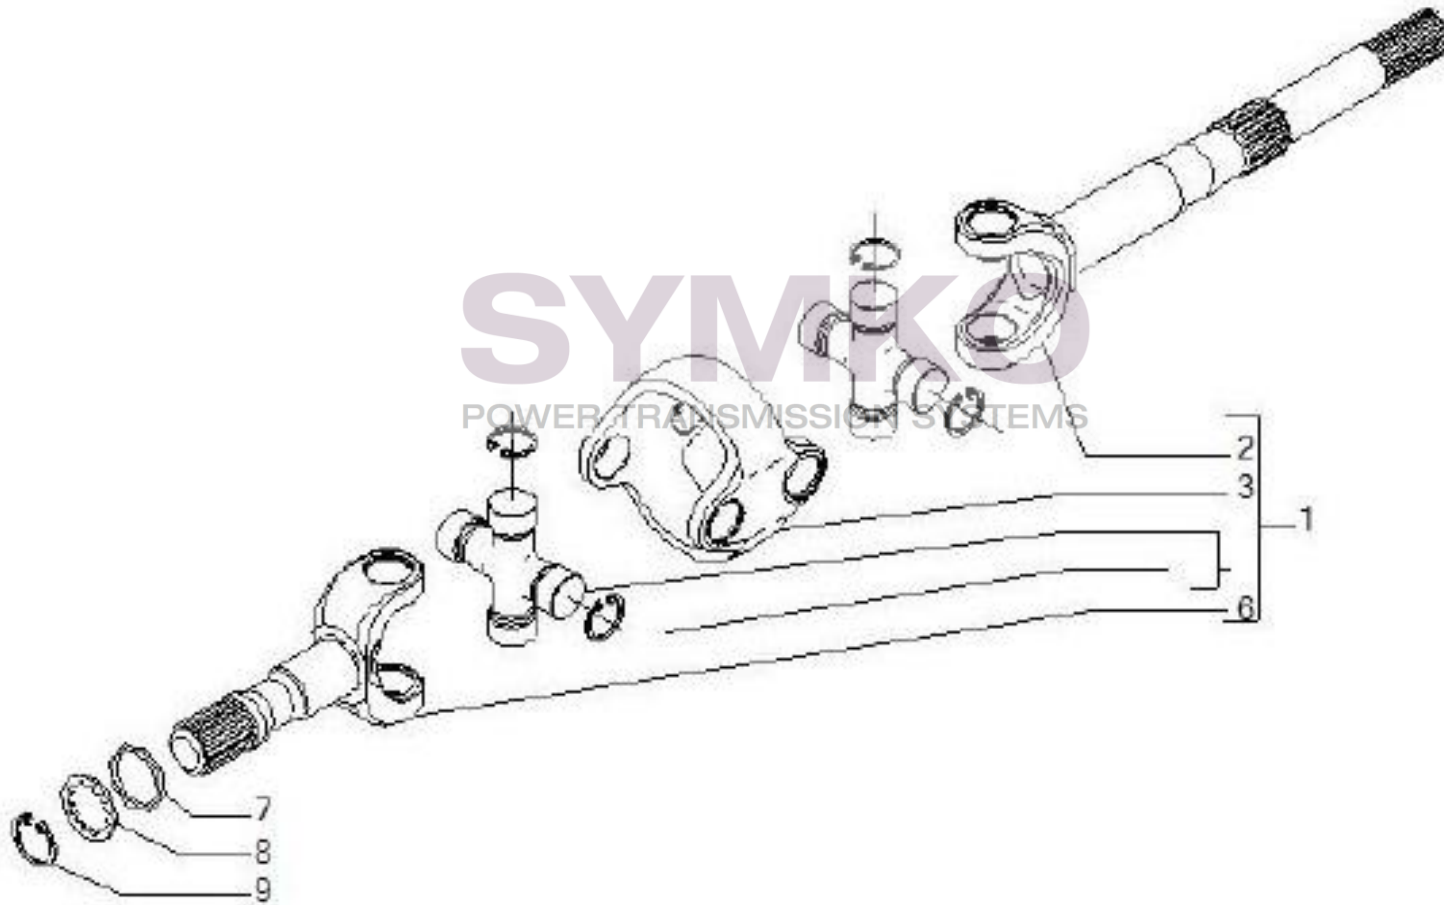

VUES PONT CARRARO N°144612

Vue N°9

SYMKO – Parc d’activité de Tournebride – 23 Rue de la Guillauderie 44118
LA CHEVROLIERE

Tél : 02 51 70 13 13 - fax : 02 51 70 04 04

contact@symko.fr

www.symko.fr