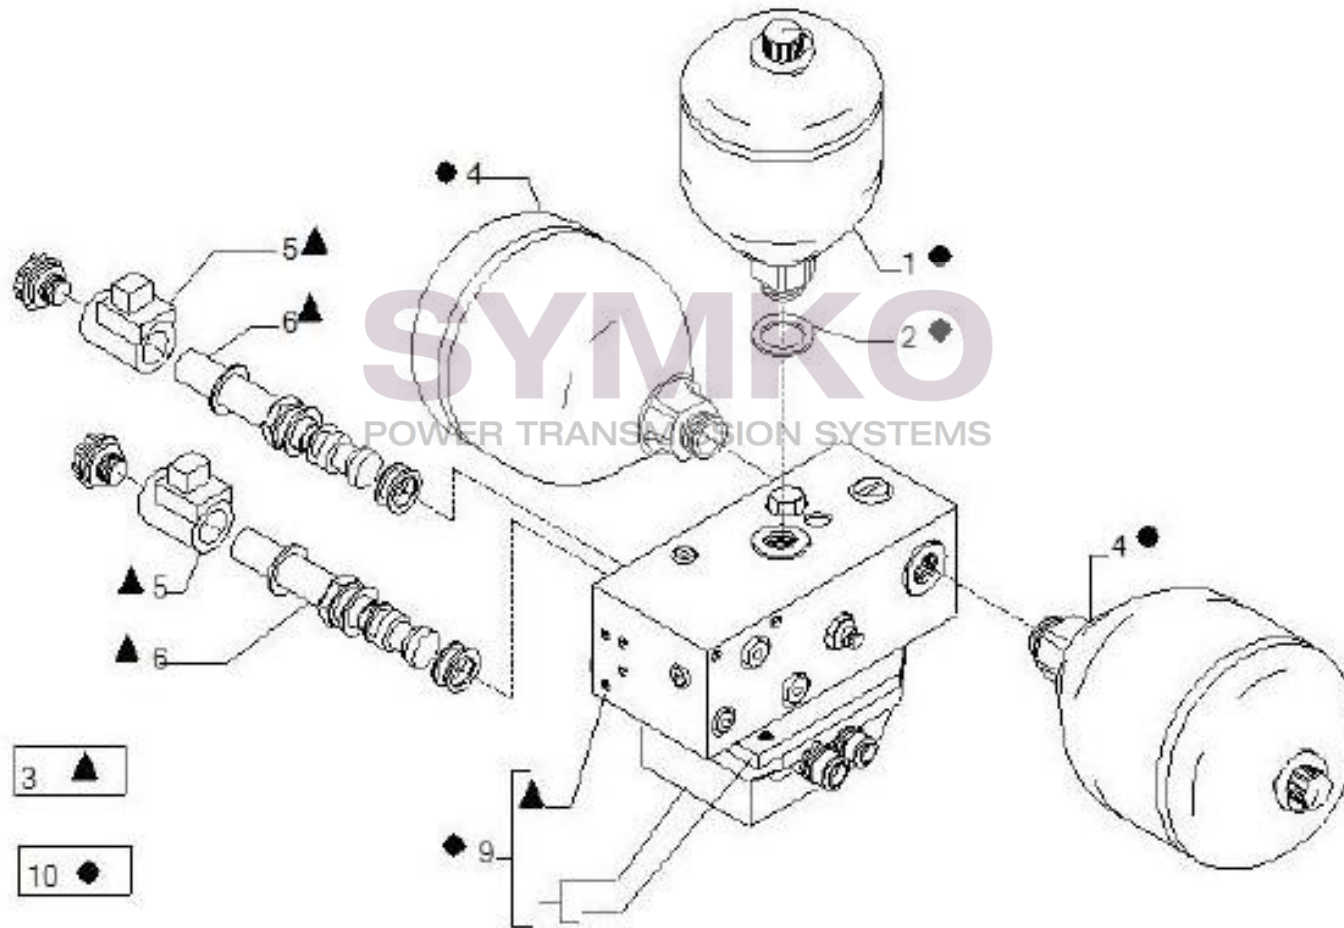

VUES PONT CARRARO N°144612

Vue N°13

SYMKO – Parc d’activité de Tournebride – 23 Rue de la Guillauderie 44118
LA CHEVROLIERE

Tél : 02 51 70 13 13 - fax : 02 51 70 04 04

contact@symko.fr

www.symko.fr