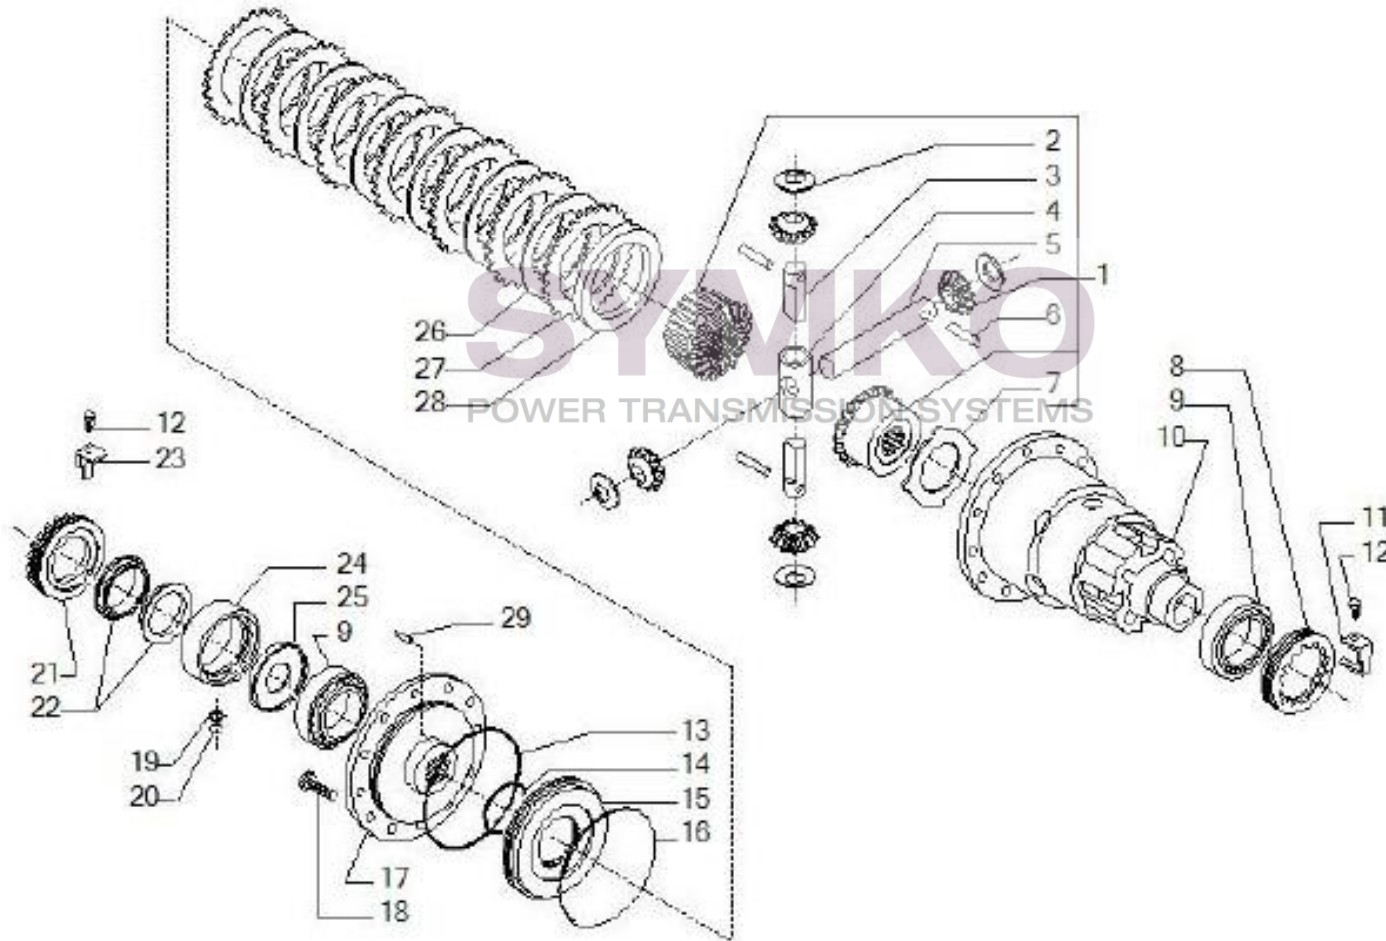

VUES PONT CARRARO N°144612

Vue N°8

SYMKO – Parc d’activité de Tournebride – 23 Rue de la Guillauderie 44118
LA CHEVROLIERE

Tél : 02 51 70 13 13 - fax : 02 51 70 04 04

contact@symko.fr

www.symko.fr