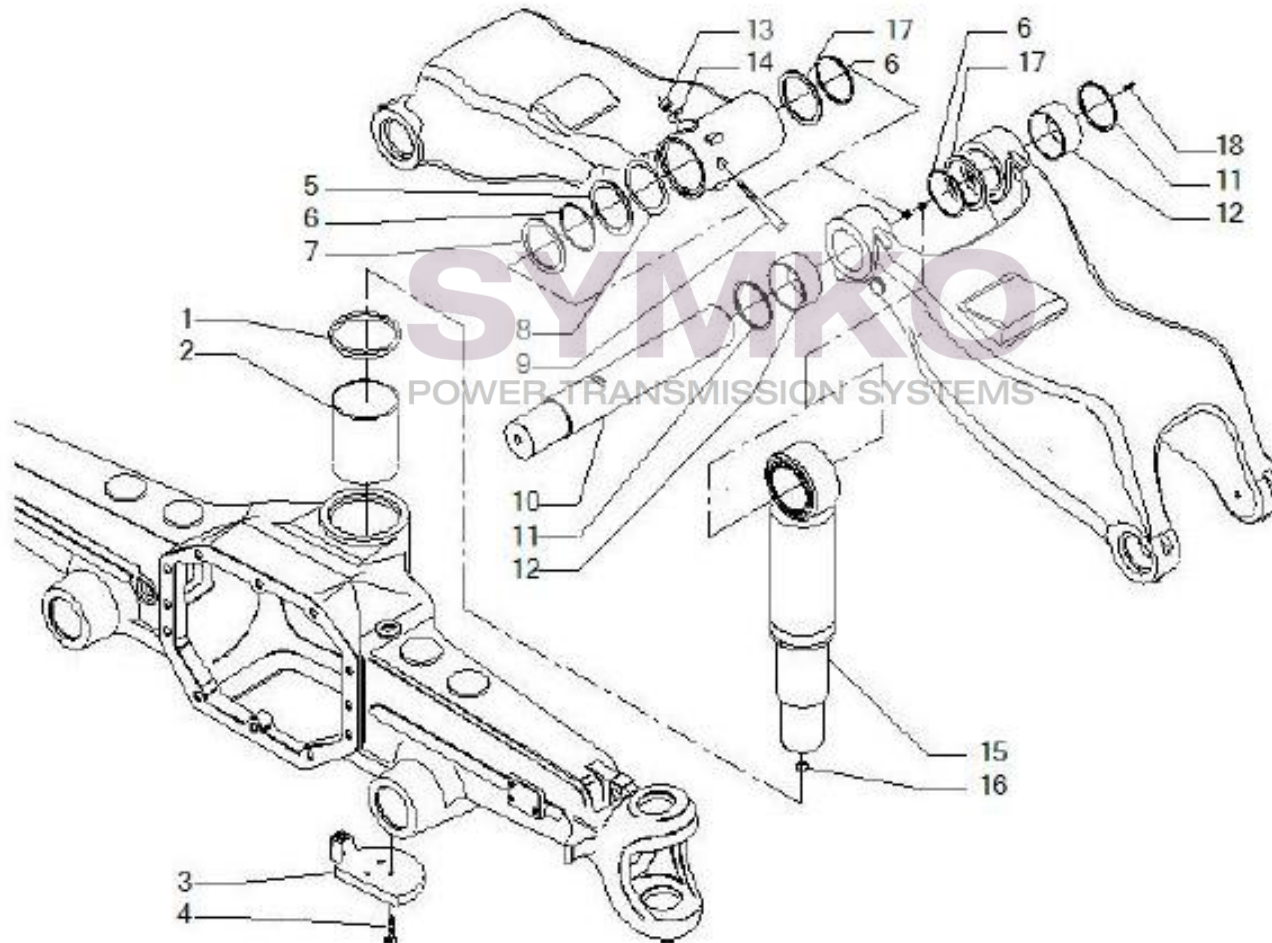

SYMKO

POWER TRANSMISSION SYSTEMS

VUES PONT CARRARO N°144612

Vue N°4

SYMKO – Parc d’activité de Tournebride – 23 Rue de la Guillauderie 44118
LA CHEVROLIERE

Tél : 02 51 70 13 13 - fax : 02 51 70 04 04

contact@symko.fr

www.symko.fr