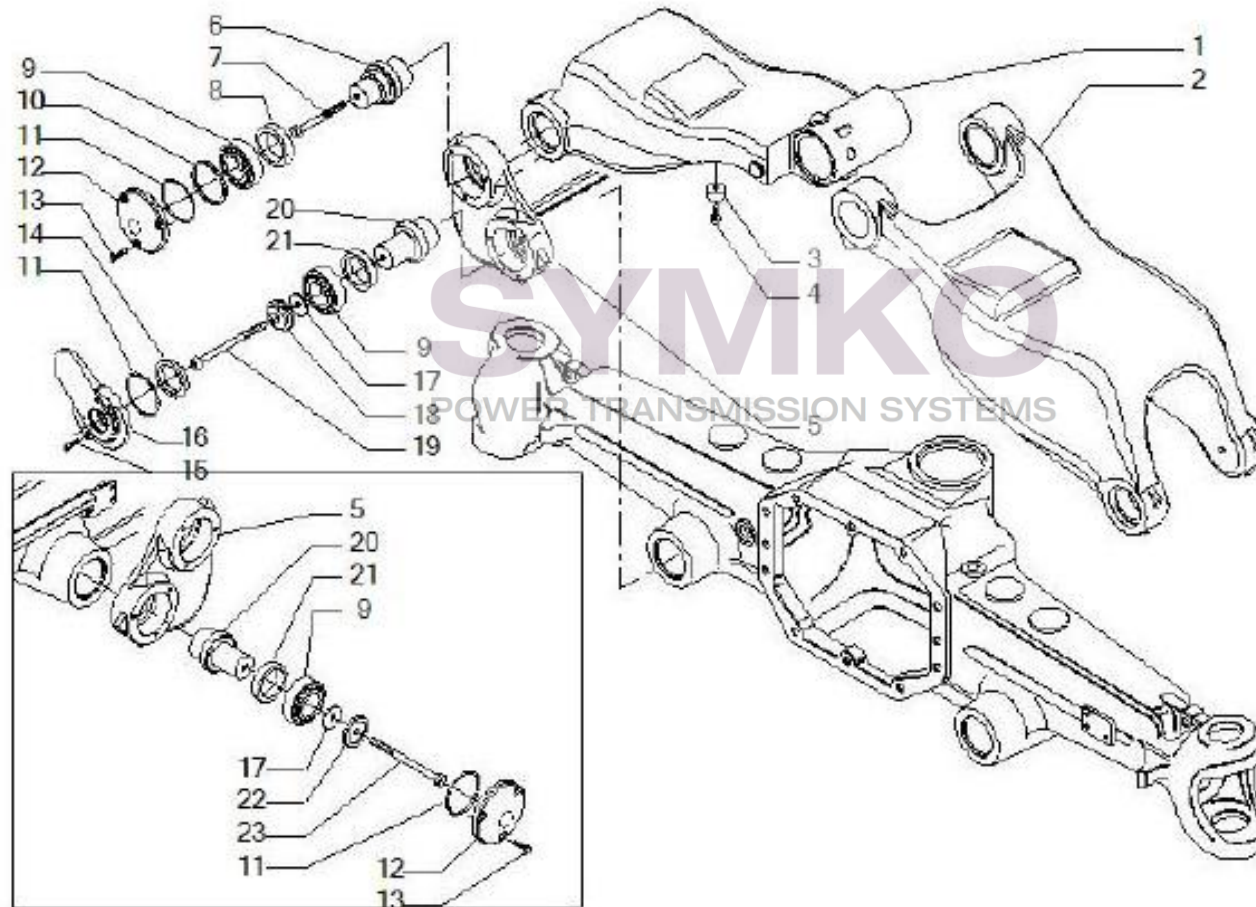

VUES PONT CARRARO N°144612

Vue N°3

SYMKO – Parc d’activité de Tournebride – 23 Rue de la Guillauderie 44118
LA CHEVROLIERE

Tél : 02 51 70 13 13 - fax : 02 51 70 04 04

contact@symko.fr

www.symko.fr