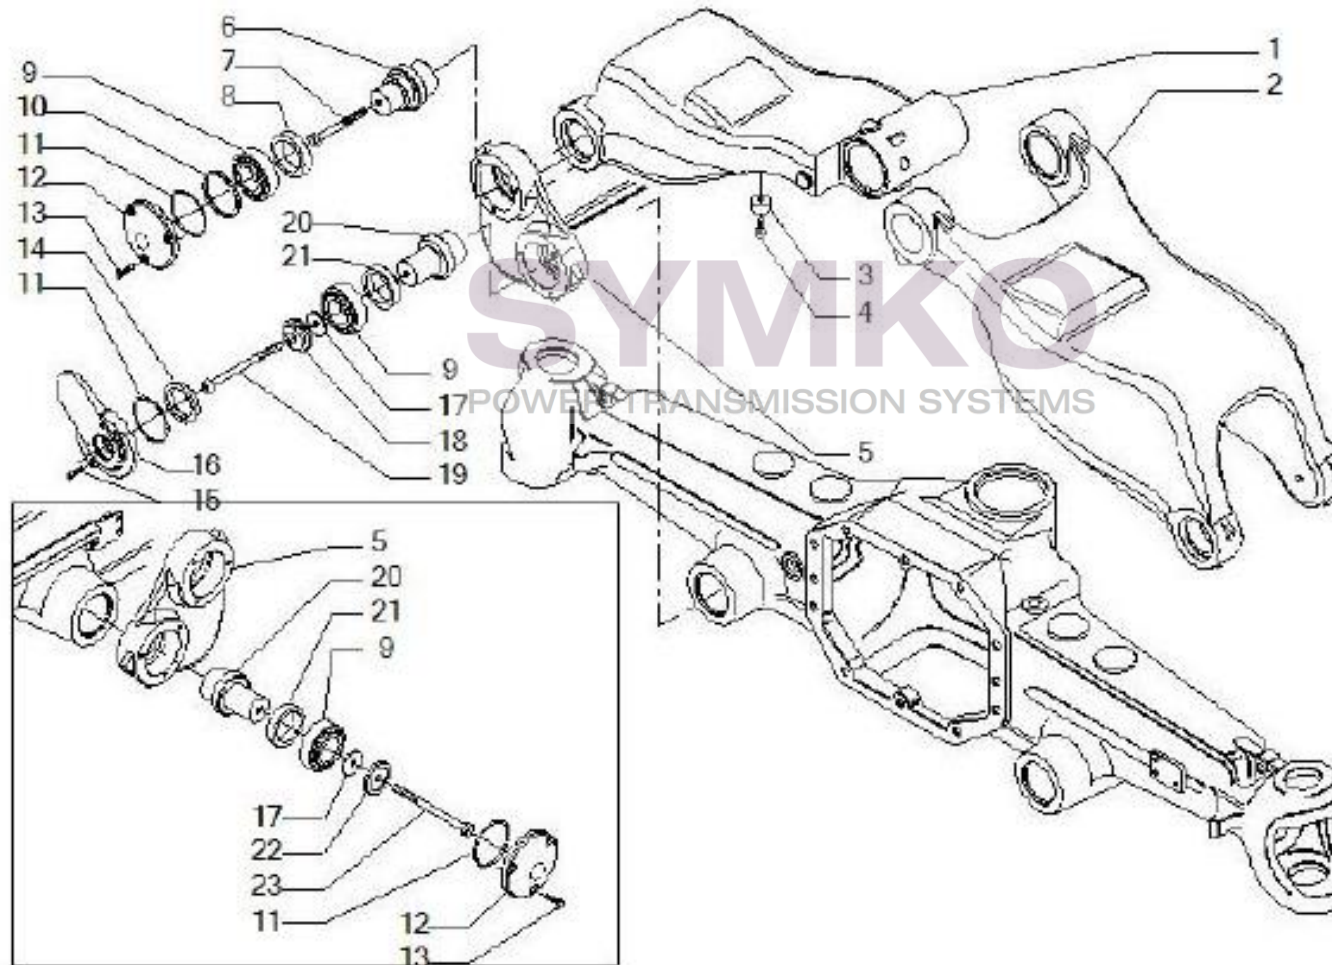

VUES PONT CARRARO N°144612

Vue N°2

SYMKO – Parc d’activité de Tournebride – 23 Rue de la Guillauderie 44118
LA CHEVROLIERE

Tél : 02 51 70 13 13 - fax : 02 51 70 04 04

contact@symko.fr

www.symko.fr