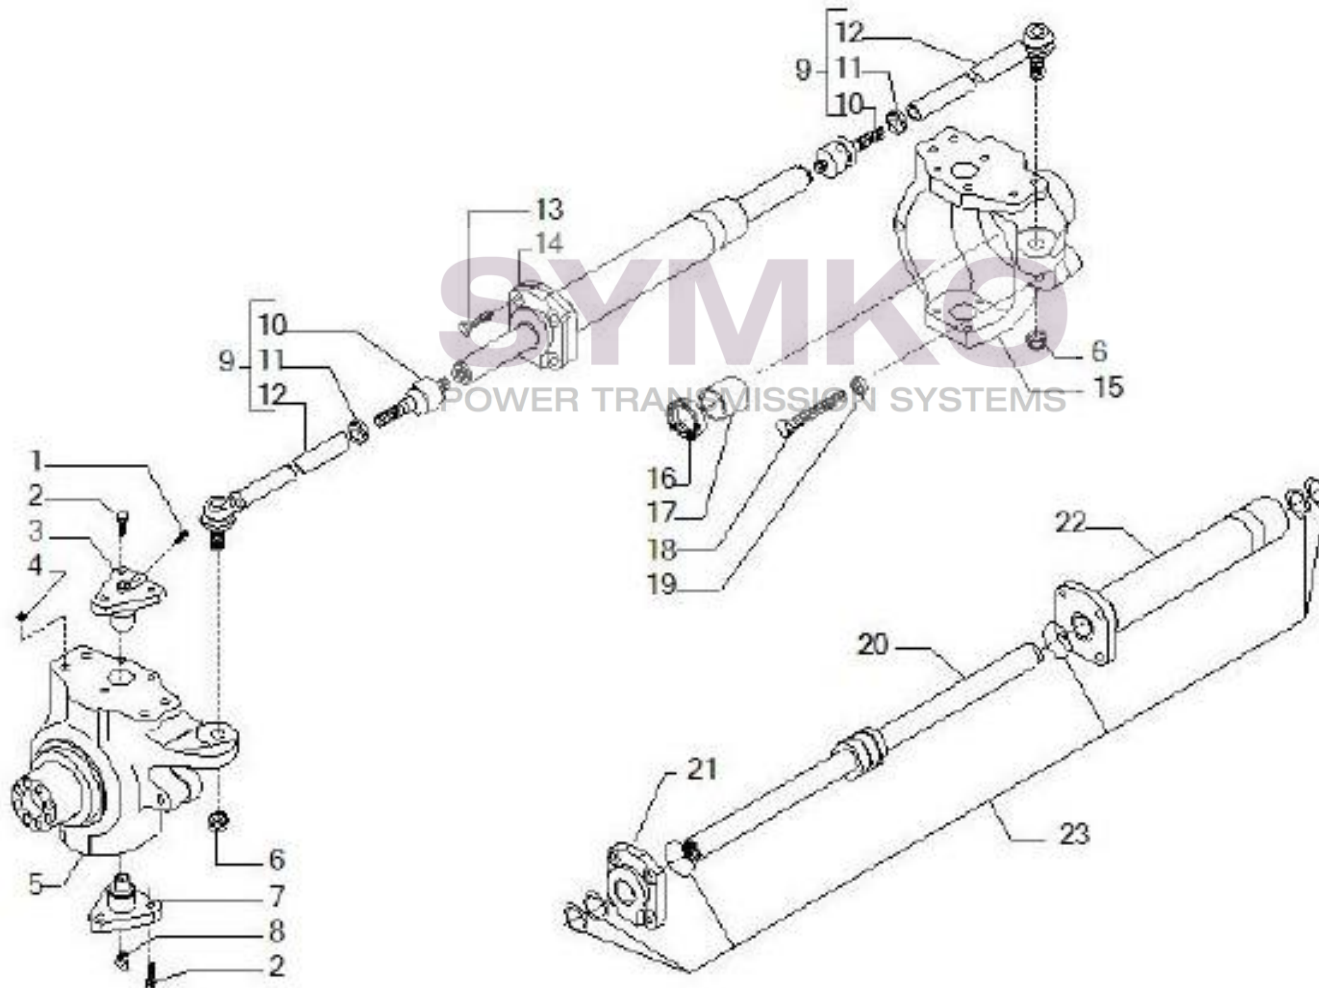

VUES PONT CARRARO N°144612

Vue N°5

SYMKO – Parc d’activité de Tournebride – 23 Rue de la Guillauderie 44118
LA CHEVROLIERE

Tél : 02 51 70 13 13 - fax : 02 51 70 04 04

contact@symko.fr

www.symko.fr