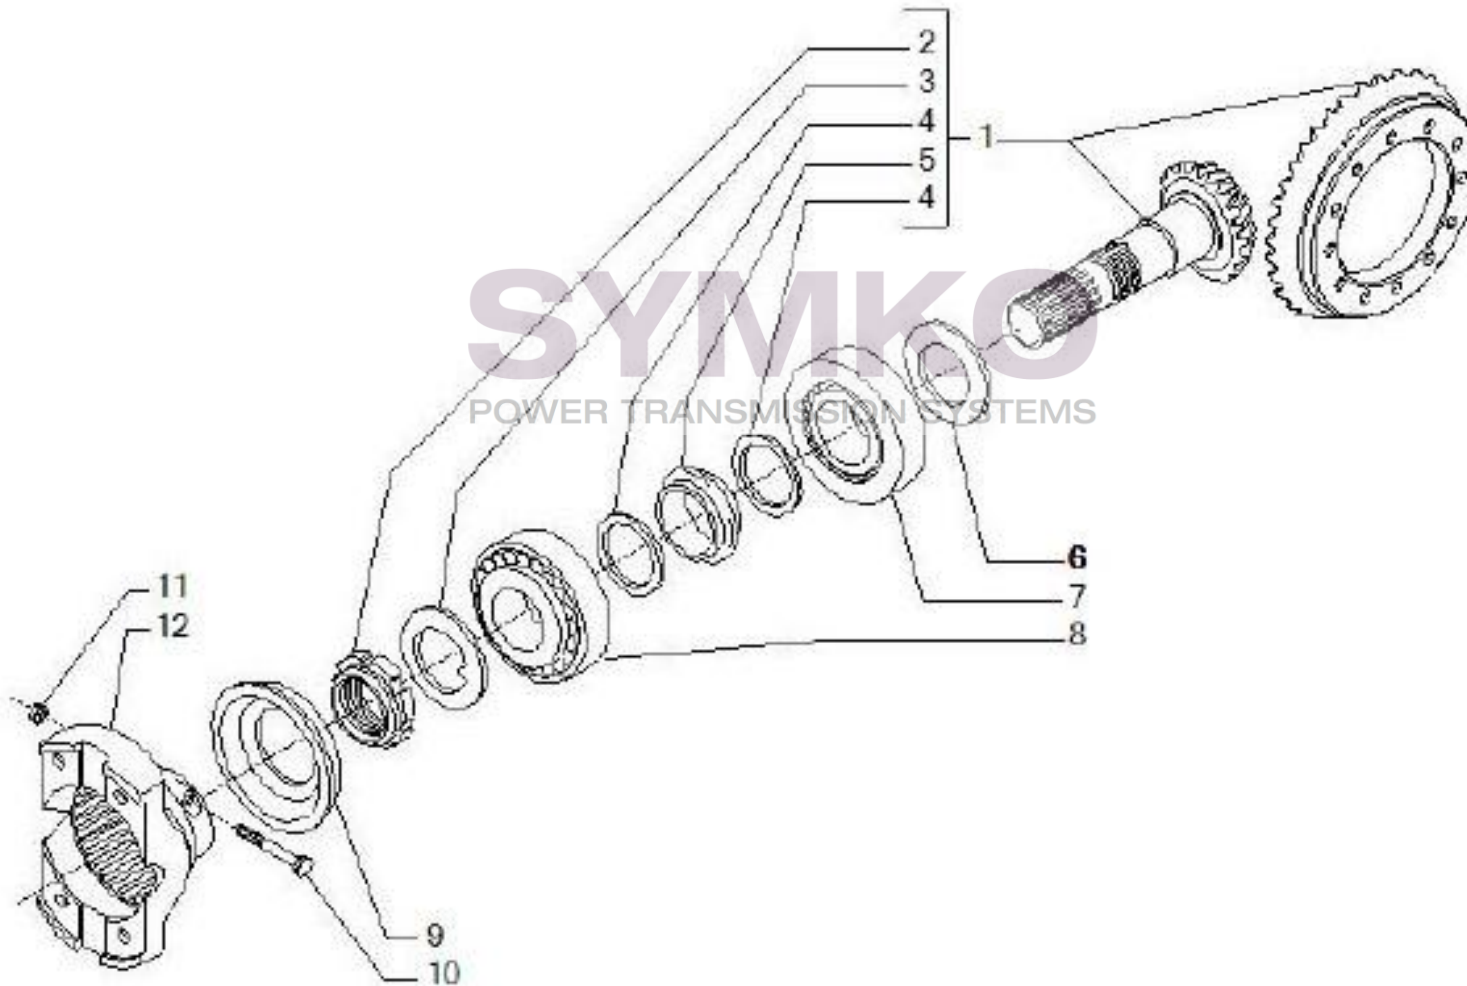

VUES PONT CARRARO N°144612

Vue N°6

SYMKO – Parc d’activité de Tournebride – 23 Rue de la Guillauderie 44118
LA CHEVROLIERE

Tél : 02 51 70 13 13 - fax : 02 51 70 04 04

contact@symko.fr

www.symko.fr