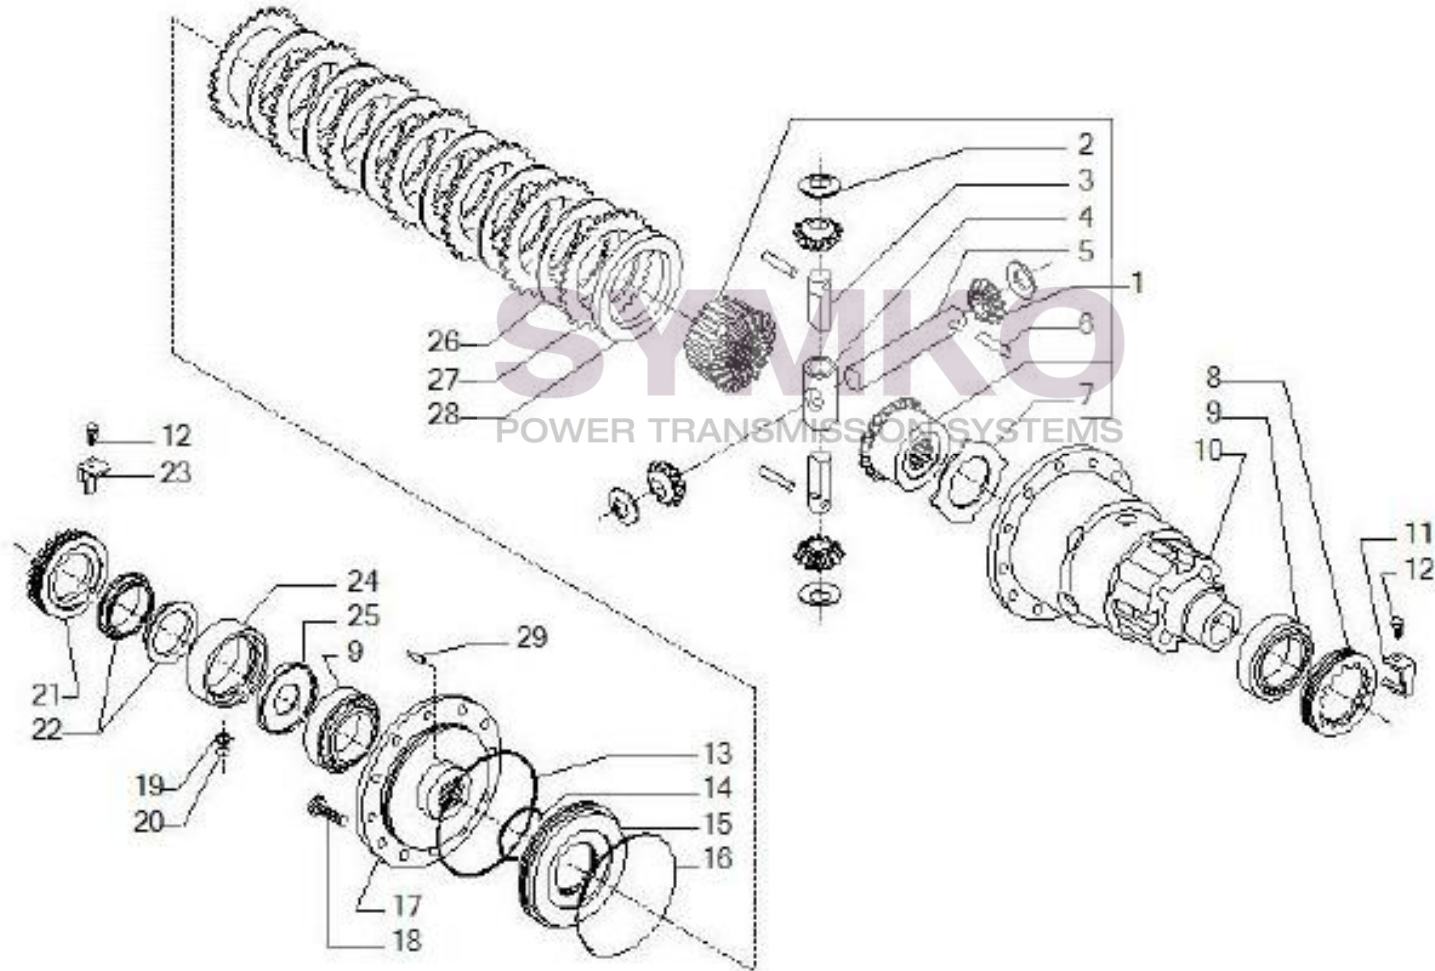

VUES PONT CARRARO N°144612

Vue N°7

SYMKO – Parc d’activité de Tournebride – 23 Rue de la Guillauderie 44118
LA CHEVROLIERE

Tél : 02 51 70 13 13 - fax : 02 51 70 04 04

contact@symko.fr

www.symko.fr