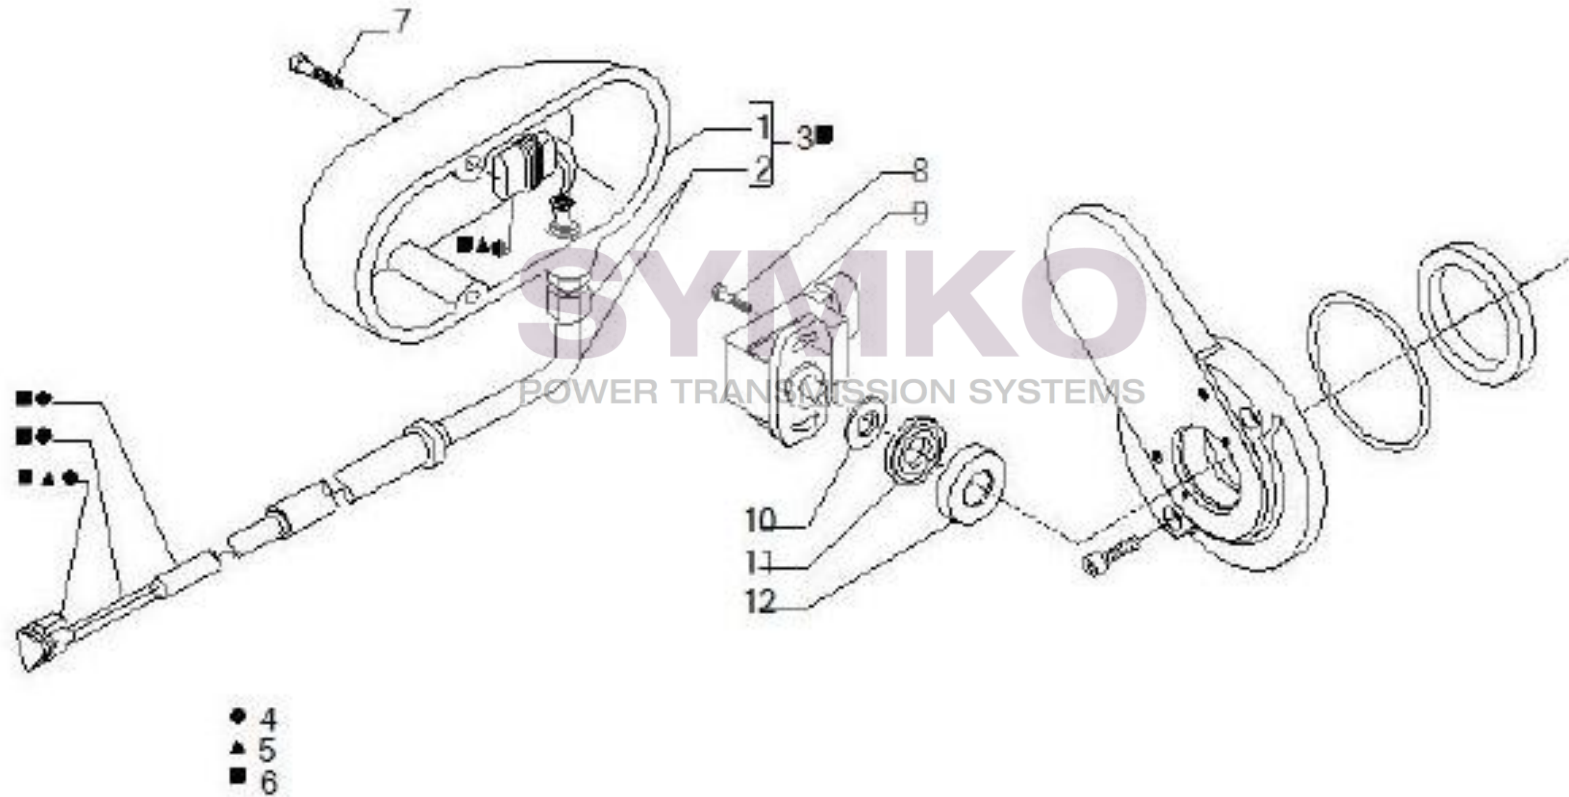

VUES PONT CARRARO N°144612

Vue N°12

SYMKO – Parc d’activité de Tournebride – 23 Rue de la Guillauderie 44118
LA CHEVROLIERE

Tél : 02 51 70 13 13 - fax : 02 51 70 04 04

contact@symko.fr

www.symko.fr