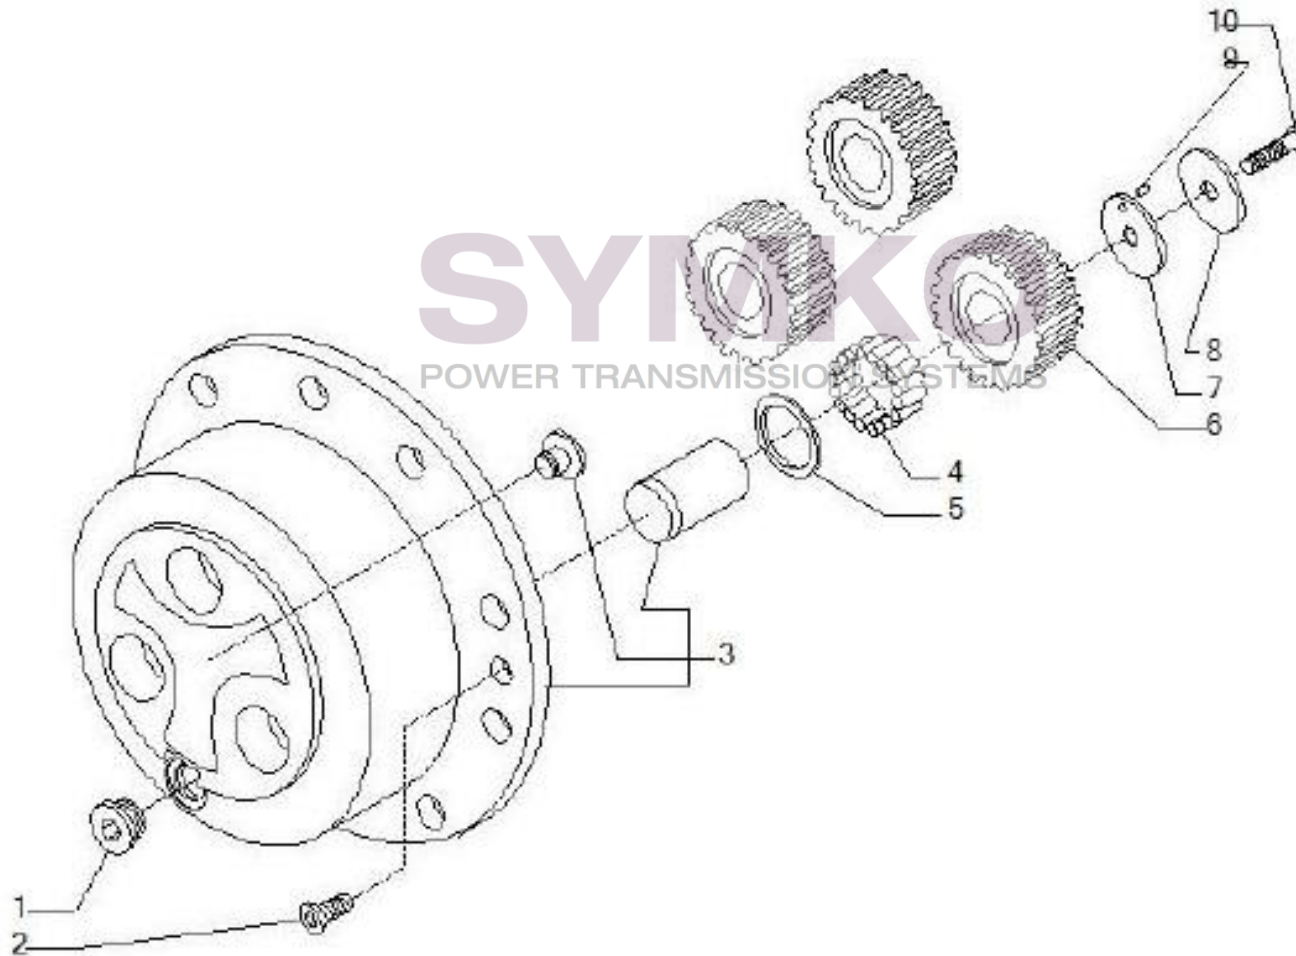

VUES PONT CARRARO N°144612

Vue N°11

SYMKO – Parc d’activité de Tournebride – 23 Rue de la Guillauderie 44118
LA CHEVROLIERE

Tél : 02 51 70 13 13 - fax : 02 51 70 04 04

contact@symko.fr

www.symko.fr