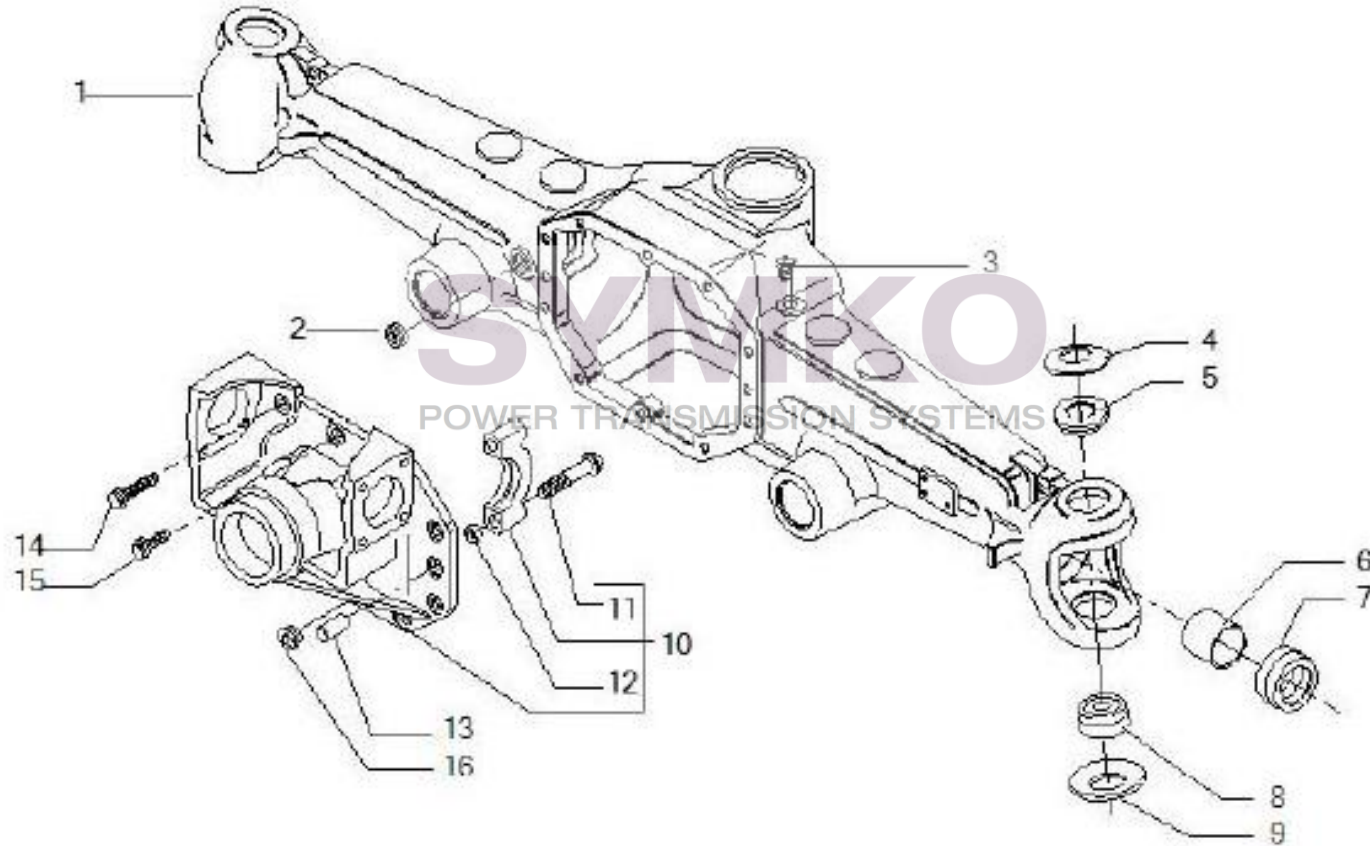

## VUES PONT CARRARO N°144612

Vue N°1

SYMKO – Parc d’activité de Tournebride – 23 Rue de la Guillauderie 44118  
LA CHEVROLIERE

Tél : 02 51 70 13 13 - fax : 02 51 70 04 04

[contact@symko.fr](mailto:contact@symko.fr)