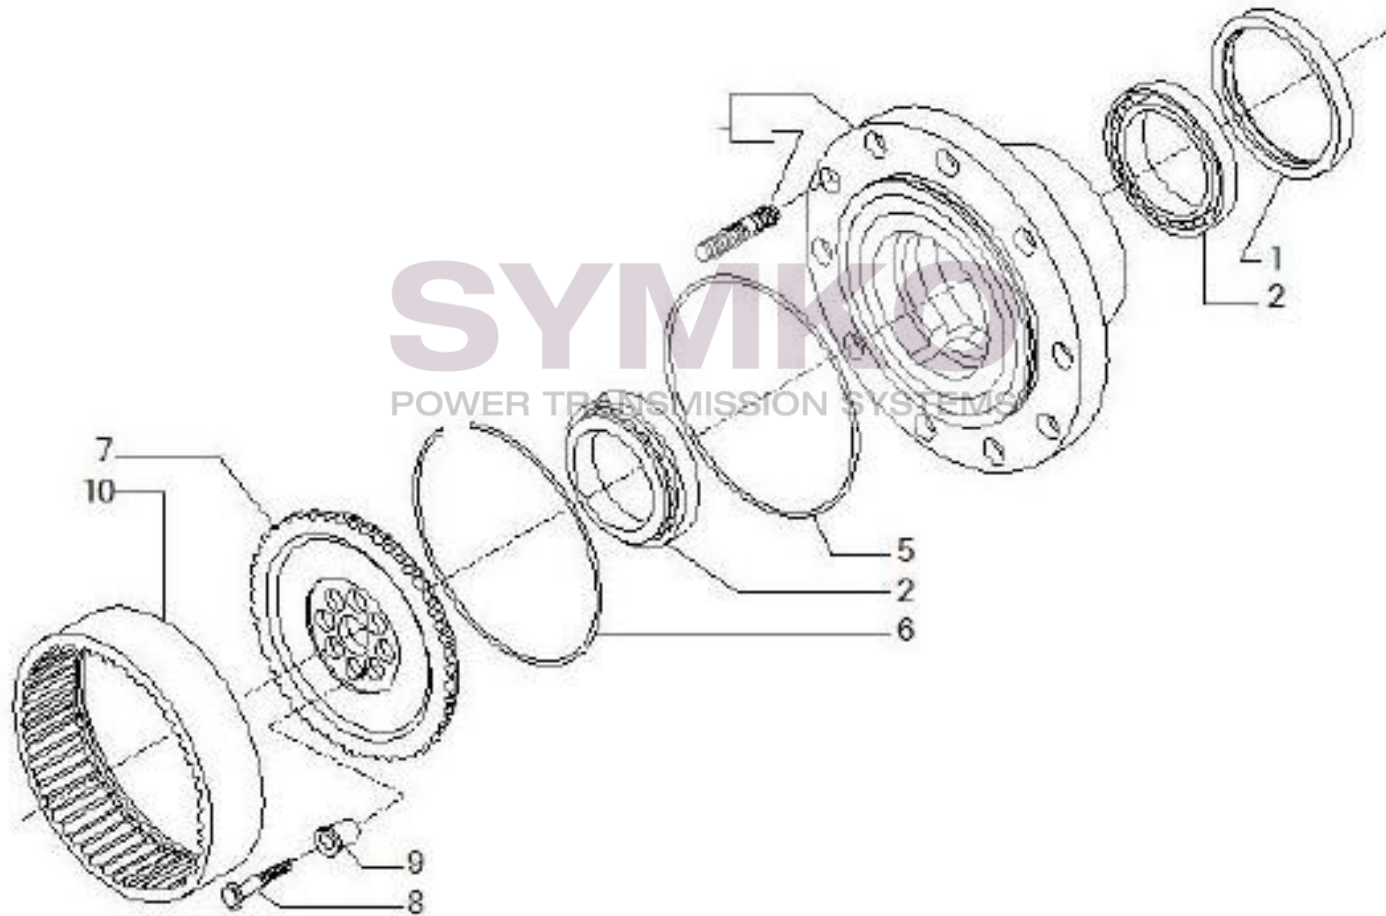

VUES PONT CARRARO N°144612

Vue N°10

SYMKO – Parc d’activité de Tournebride – 23 Rue de la Guillauderie 44118
LA CHEVROLIERE

Tél : 02 51 70 13 13 - fax : 02 51 70 04 04

contact@symko.fr

www.symko.fr