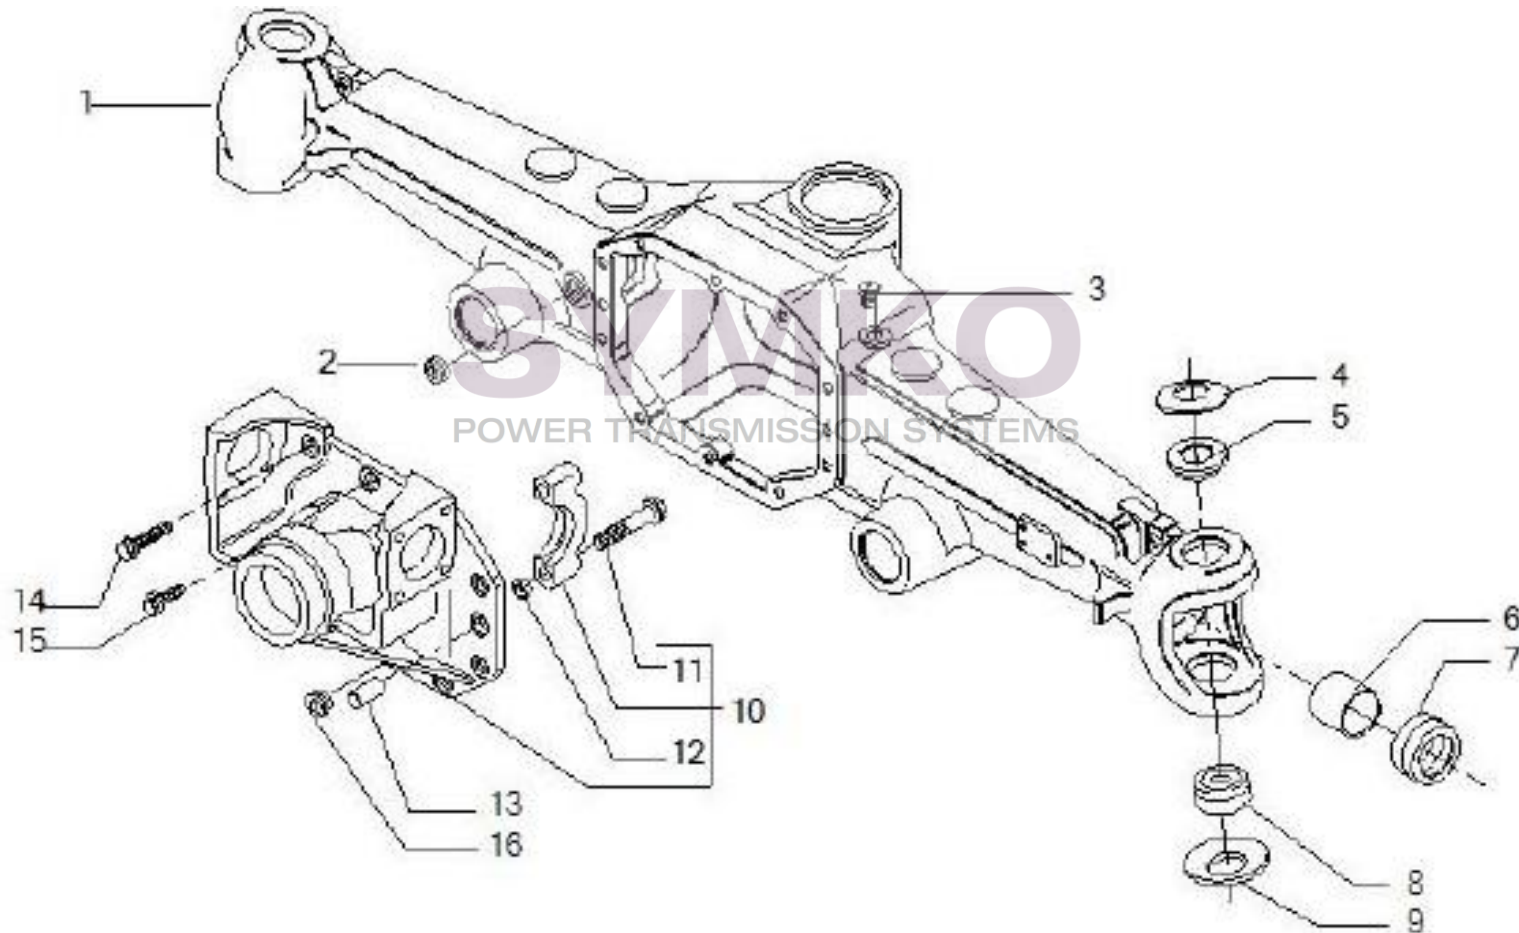

## VUES PONT CARRARO N°144613

Vue N°1

SYMKO – Parc d’activité de Tournebride – 23 Rue de la Guillauderie 44118  
LA CHEVROLIERE

Tél : 02 51 70 13 13 - fax : 02 51 70 04 04

[contact@symko.fr](mailto:contact@symko.fr)