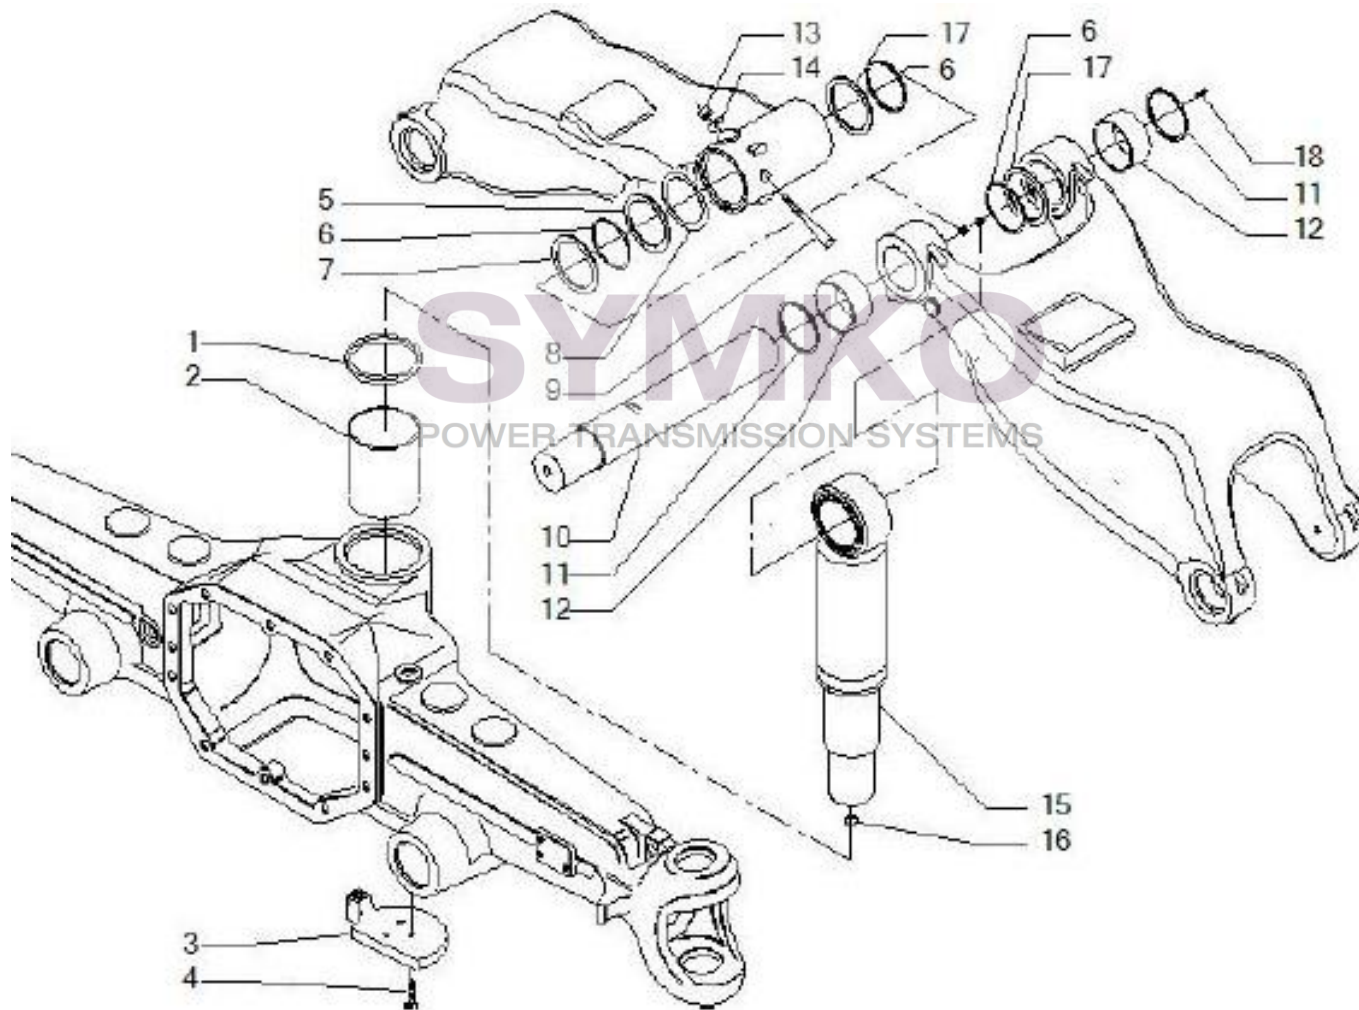

SYMKO

POWER TRANSMISSION SYSTEMS

VUES PONT CARRARO N°144613

Vue N°4

SYMKO – Parc d’activité de Tournebride – 23 Rue de la Guillauderie 44118
LA CHEVROLIERE

Tél : 02 51 70 13 13 - fax : 02 51 70 04 04

contact@symko.fr

www.symko.fr