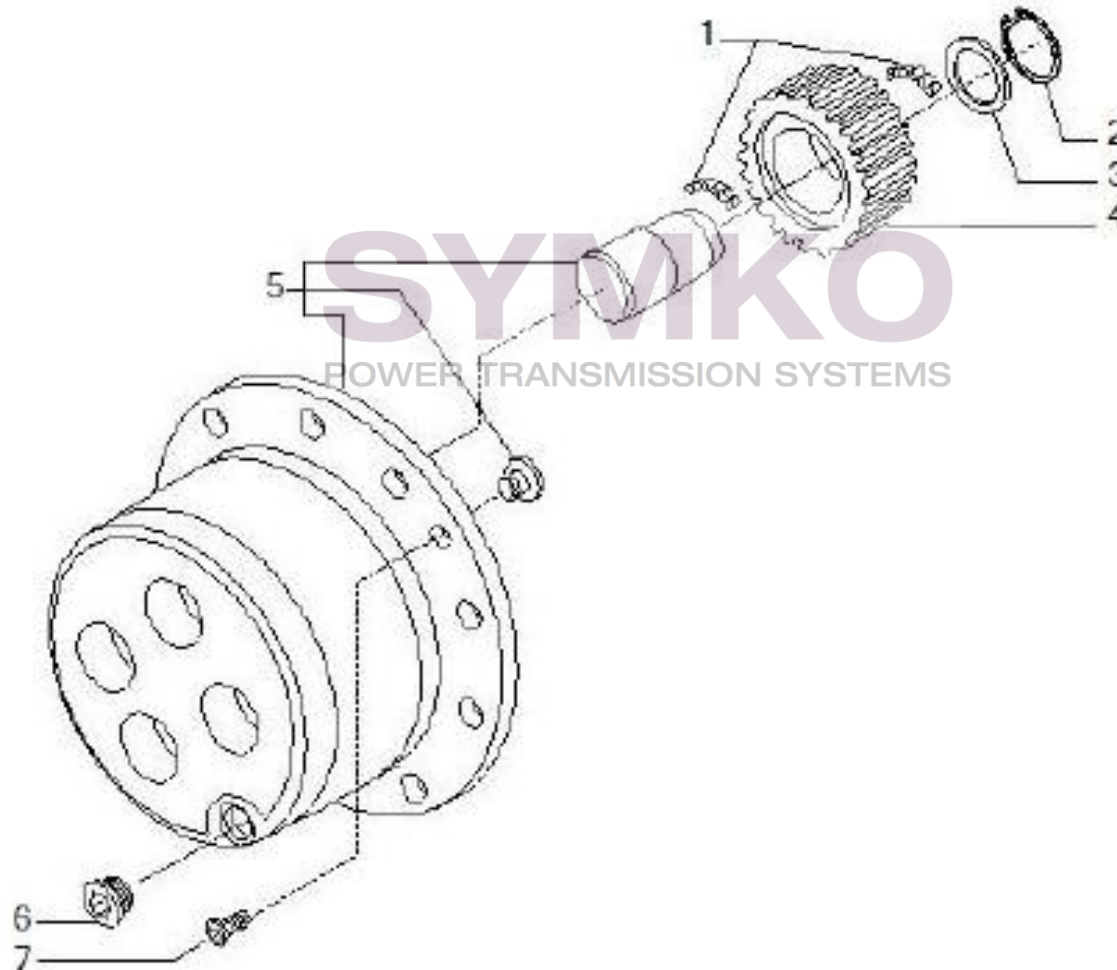

SYMKO

POWER TRANSMISSION SYSTEMS

VUES PONT CARRARO N°144613

Vue N°11

SYMKO – Parc d’activité de Tournebride – 23 Rue de la Guillauderie 44118
LA CHEVROLIERE

Tél : 02 51 70 13 13 - fax : 02 51 70 04 04

contact@symko.fr

www.symko.fr