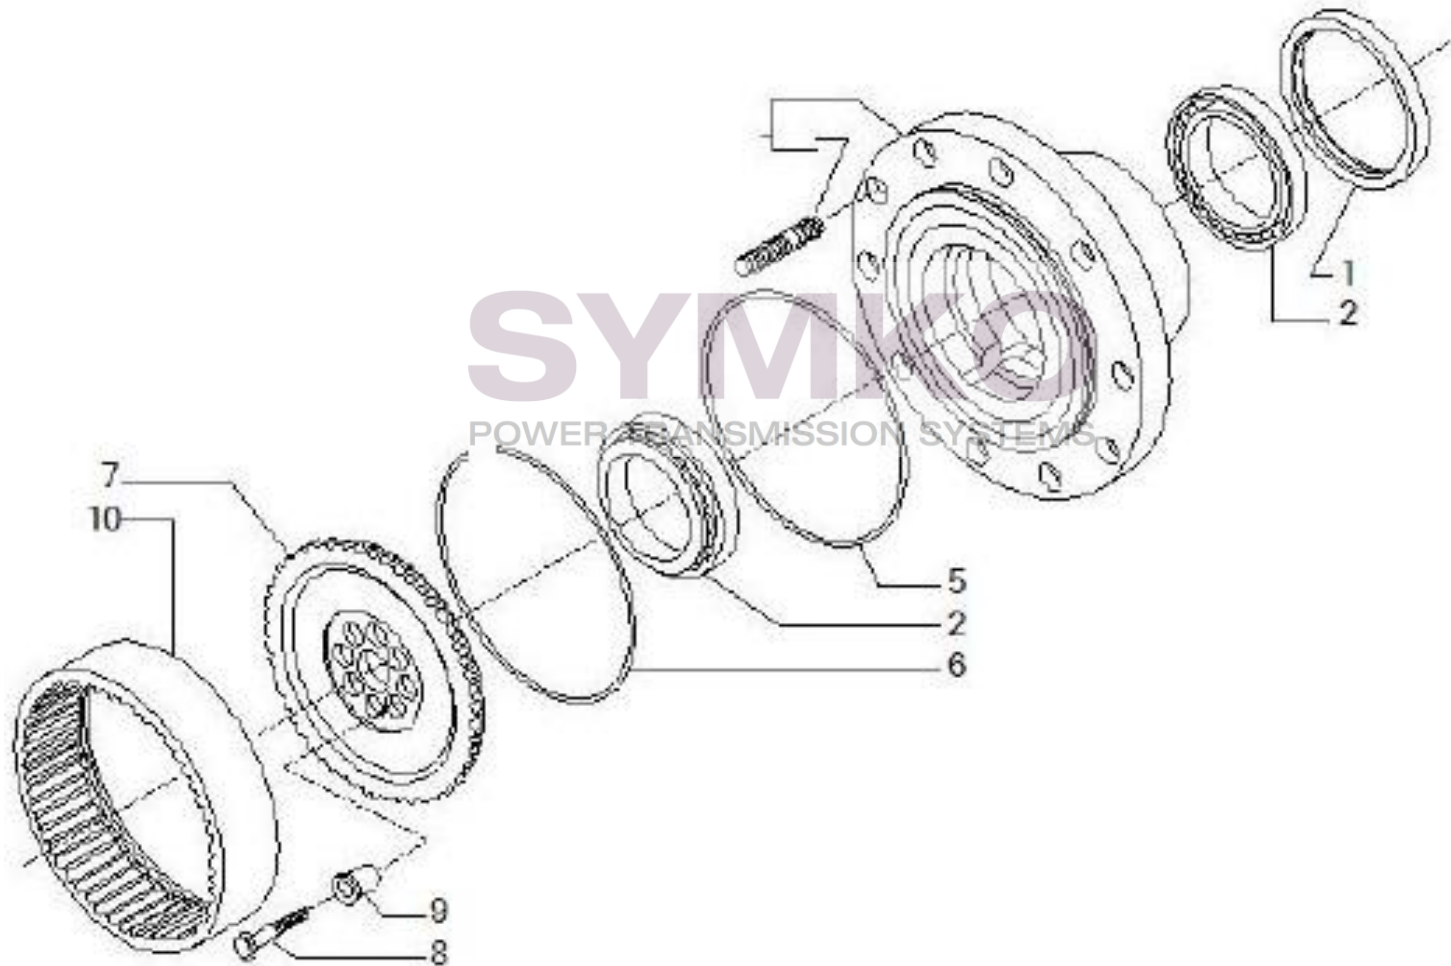

VUES PONT CARRARO N°144613

Vue N°10

SYMKO – Parc d'activité de Tournebride – 23 Rue de la Guillauderie 44118
LA CHEVROLIERE

Tél : 02 51 70 13 13 - fax : 02 51 70 04 04

contact@symko.fr

www.symko.fr