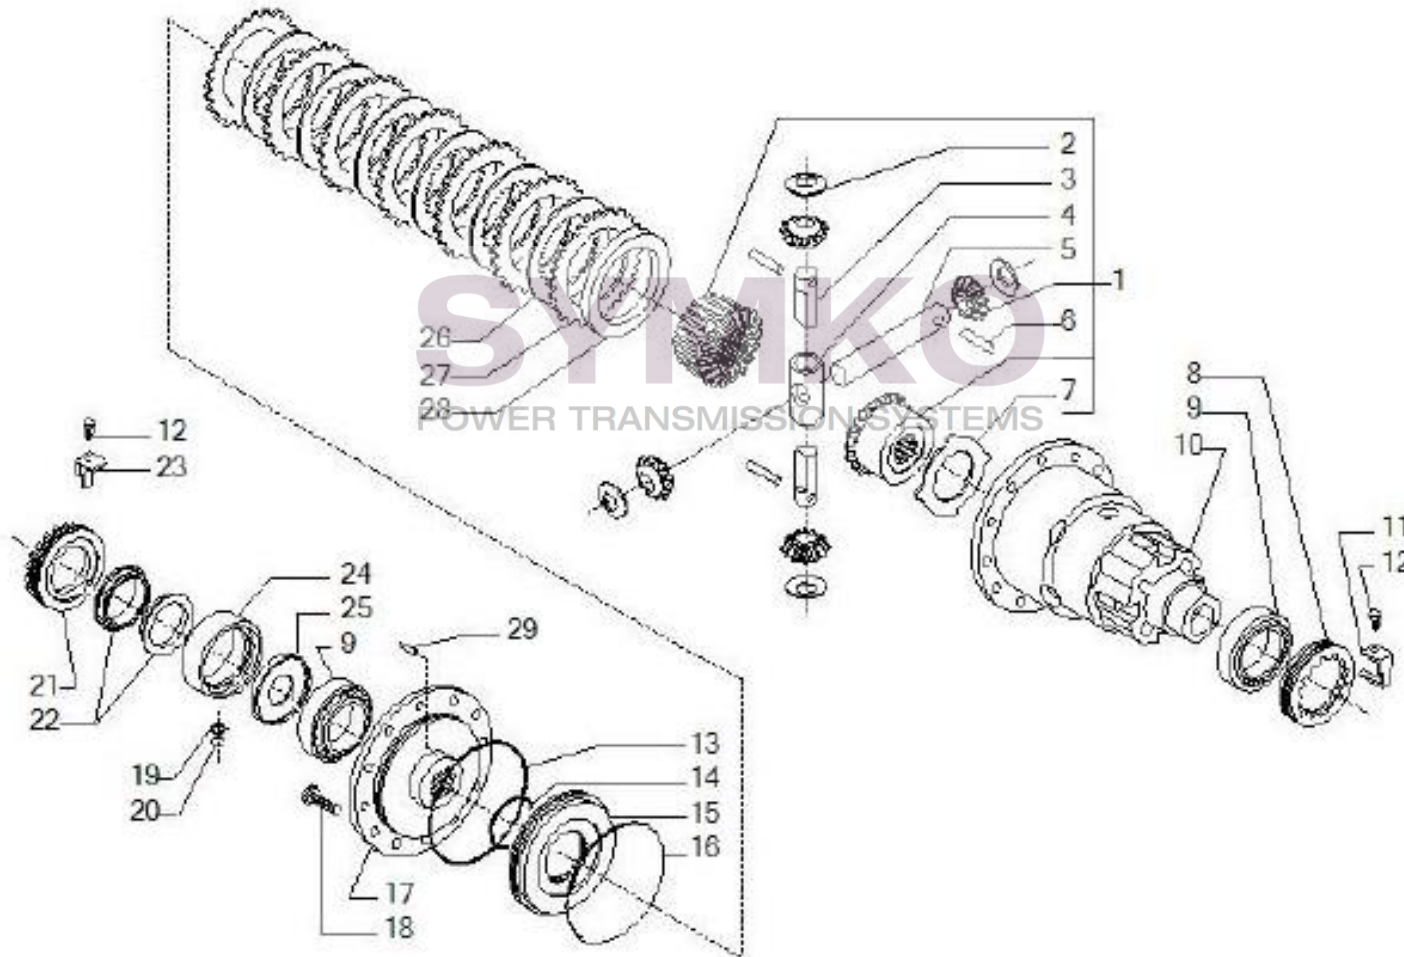

VUES PONT CARRARO N°144613

Vue N°8

SYMKO – Parc d’activité de Tournebride – 23 Rue de la Guillauderie 44118
LA CHEVROLIERE

Tél : 02 51 70 13 13 - fax : 02 51 70 04 04

contact@symko.fr

www.symko.fr