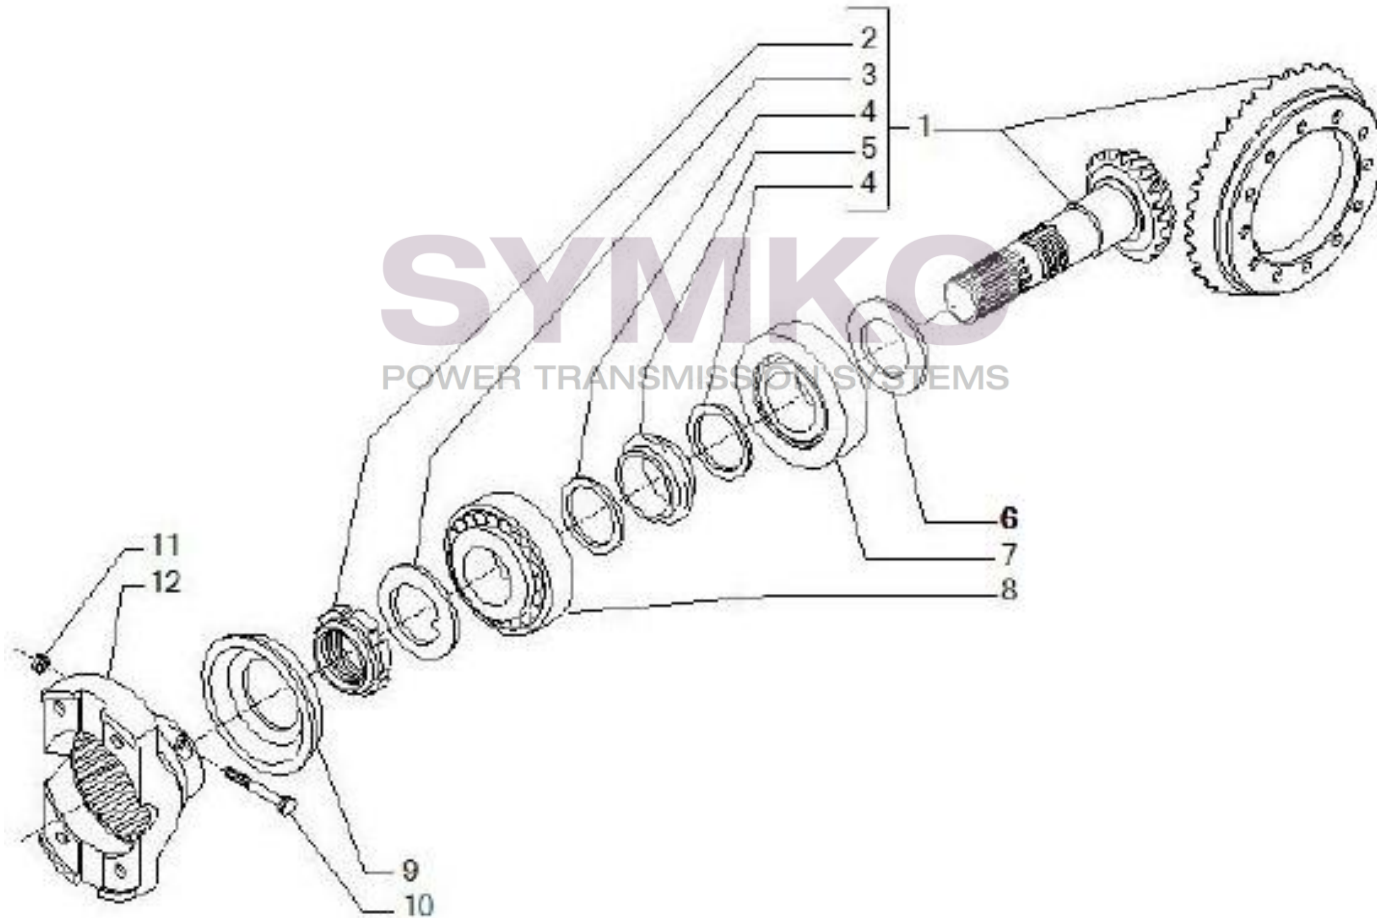

VUES PONT CARRARO N°144613

Vue N°6

SYMKO – Parc d’activité de Tournebride – 23 Rue de la Guillauderie 44118
LA CHEVROLIERE

Tél : 02 51 70 13 13 - fax : 02 51 70 04 04

contact@symko.fr

www.symko.fr