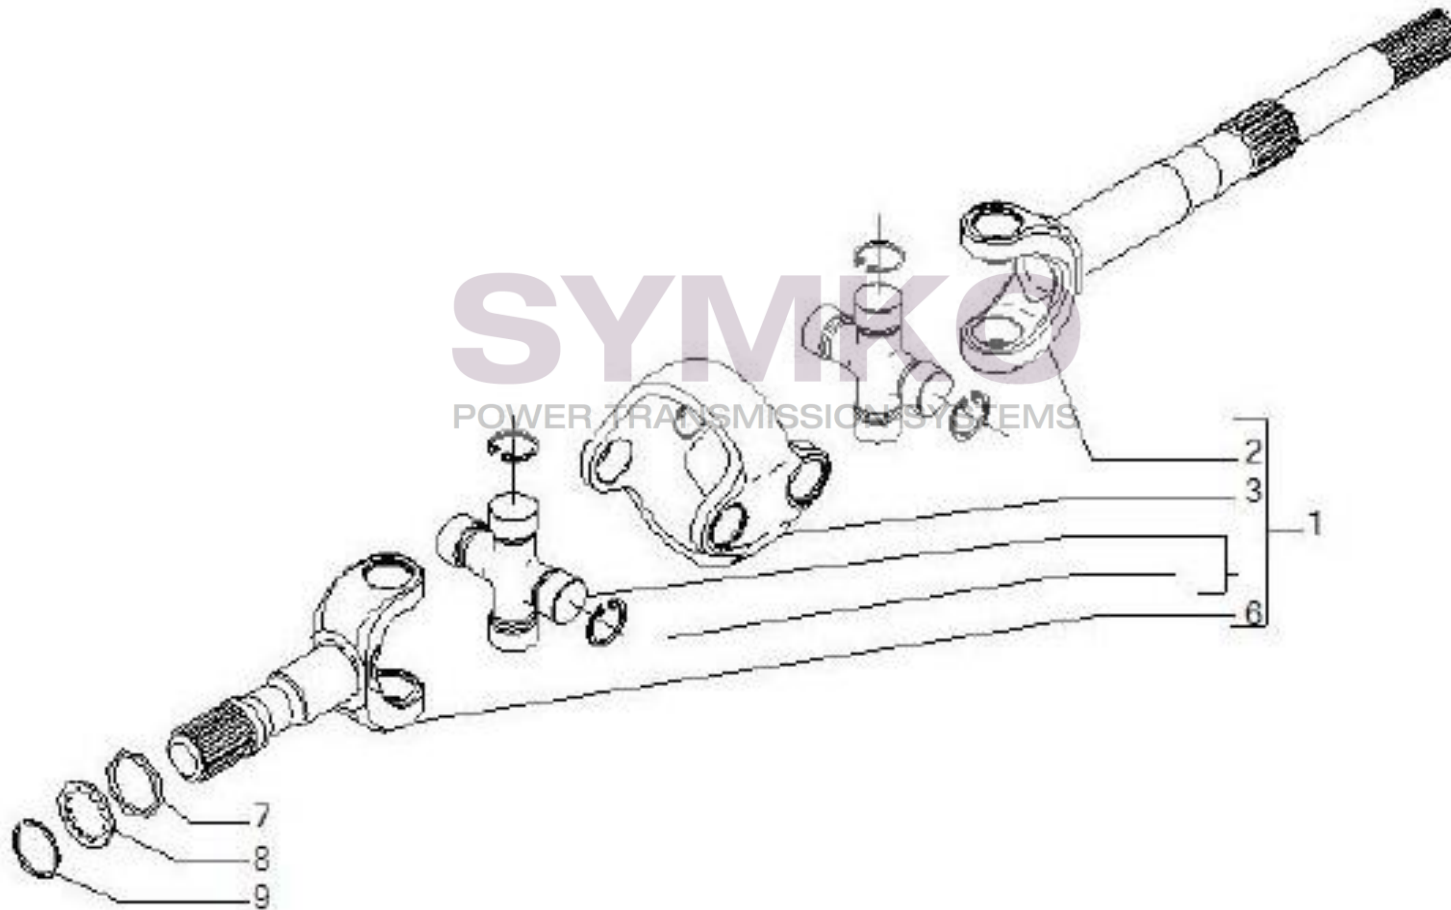

VUES PONT CARRARO N°144613

Vue N°9

SYMKO – Parc d’activité de Tournebride – 23 Rue de la Guillauderie 44118
LA CHEVROLIERE

Tél : 02 51 70 13 13 - fax : 02 51 70 04 04

contact@symko.fr

www.symko.fr