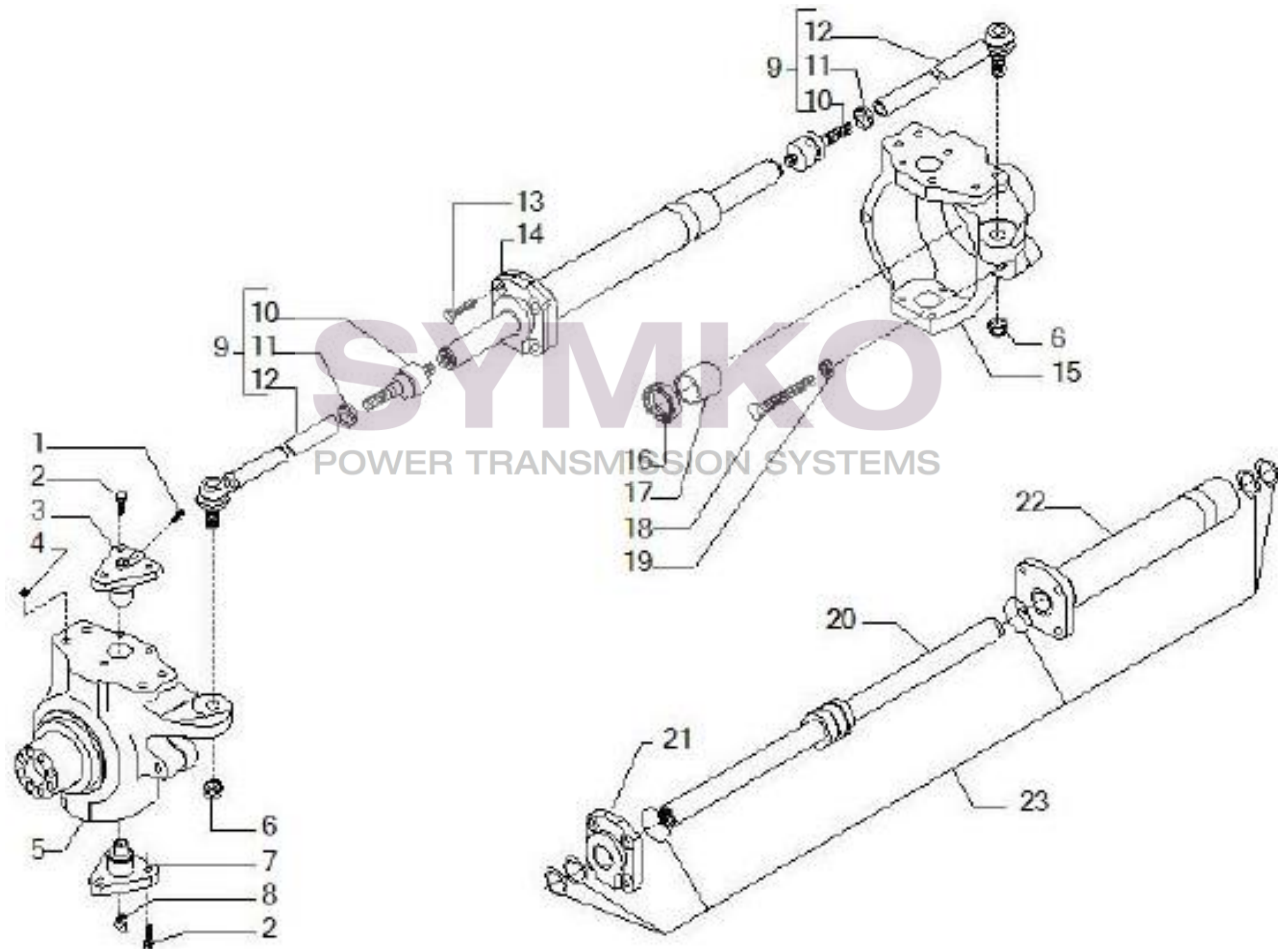

VUES PONT CARRARO N°144613

Vue N°5

SYMKO – Parc d’activité de Tournebride – 23 Rue de la Guillauderie 44118
LA CHEVROLIERE

Tél : 02 51 70 13 13 - fax : 02 51 70 04 04

contact@symko.fr

www.symko.fr