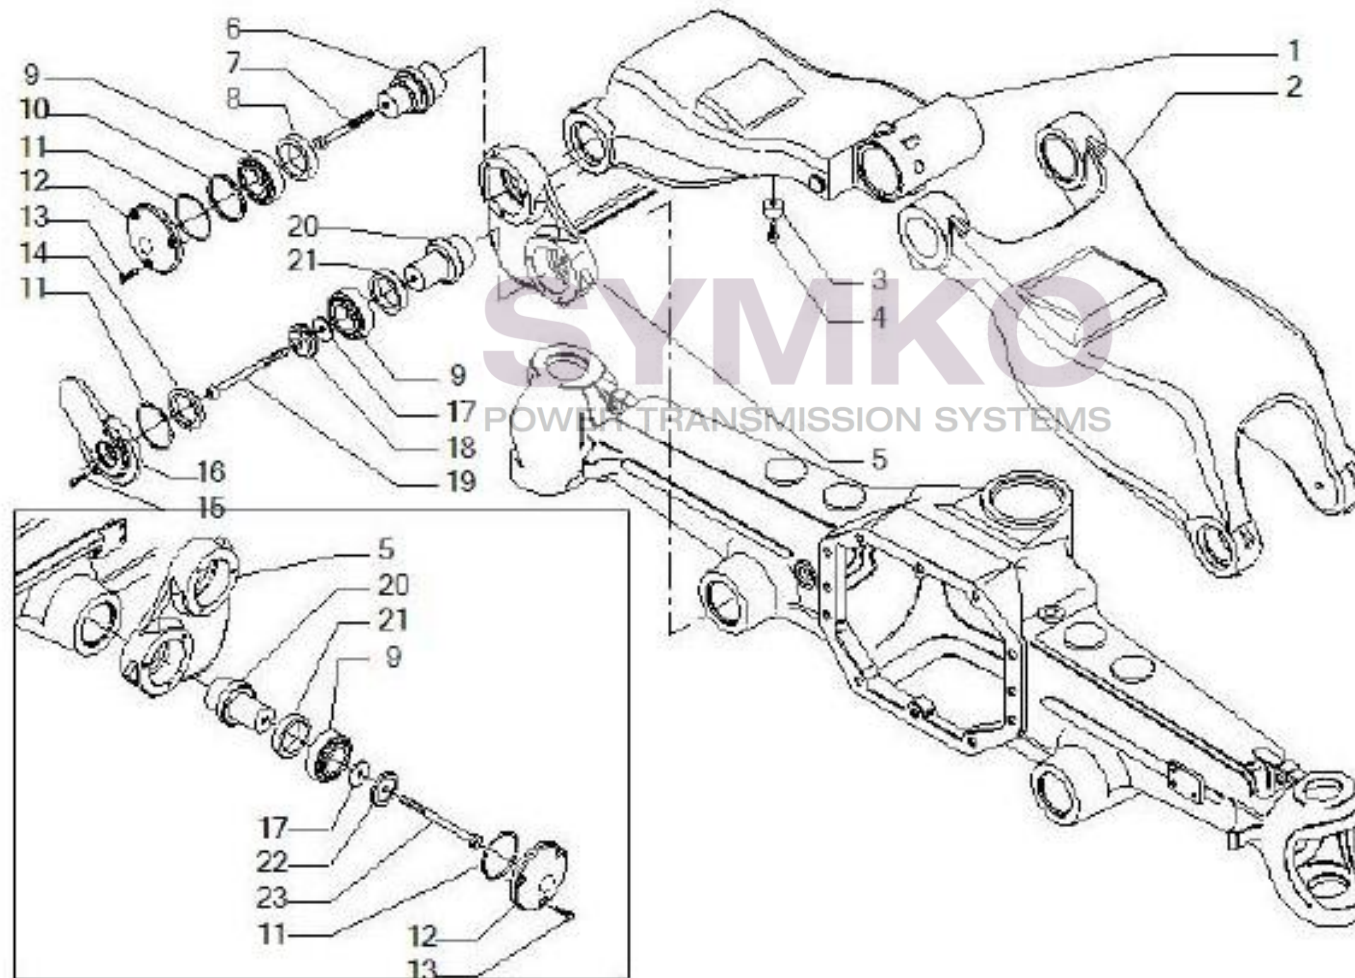

VUES PONT CARRARO N°144613

Vue N°2

SYMKO – Parc d’activité de Tournebride – 23 Rue de la Guillauderie 44118
LA CHEVROLIERE

Tél : 02 51 70 13 13 - fax : 02 51 70 04 04

contact@symko.fr

www.symko.fr