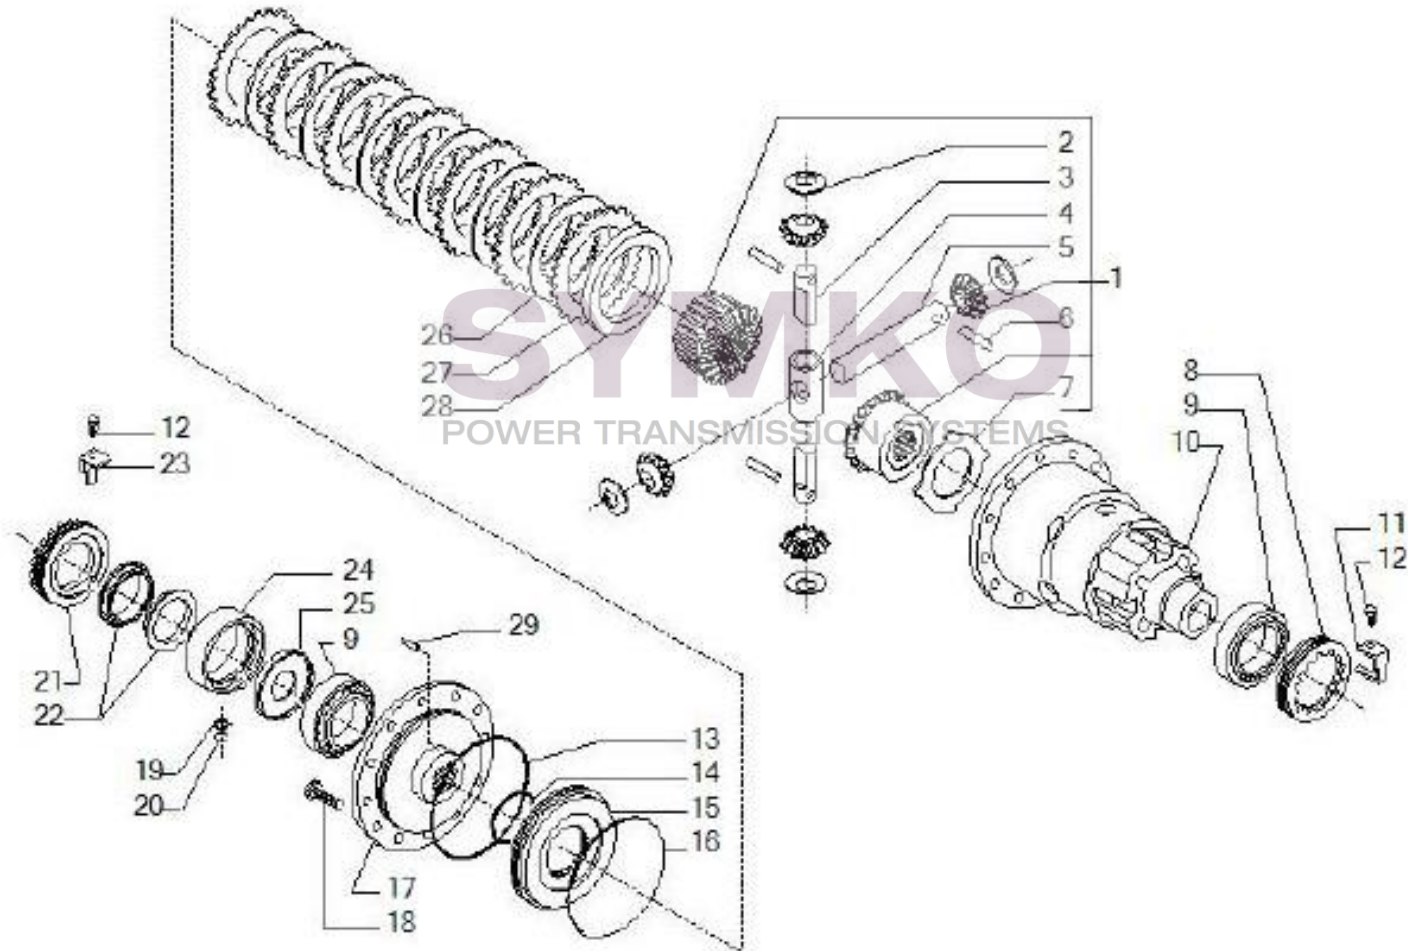

VUES PONT CARRARO N°144613

Vue N°7

SYMKO – Parc d’activité de Tournebride – 23 Rue de la Guillauderie 44118
LA CHEVROLIERE

Tél : 02 51 70 13 13 - fax : 02 51 70 04 04

contact@symko.fr

www.symko.fr