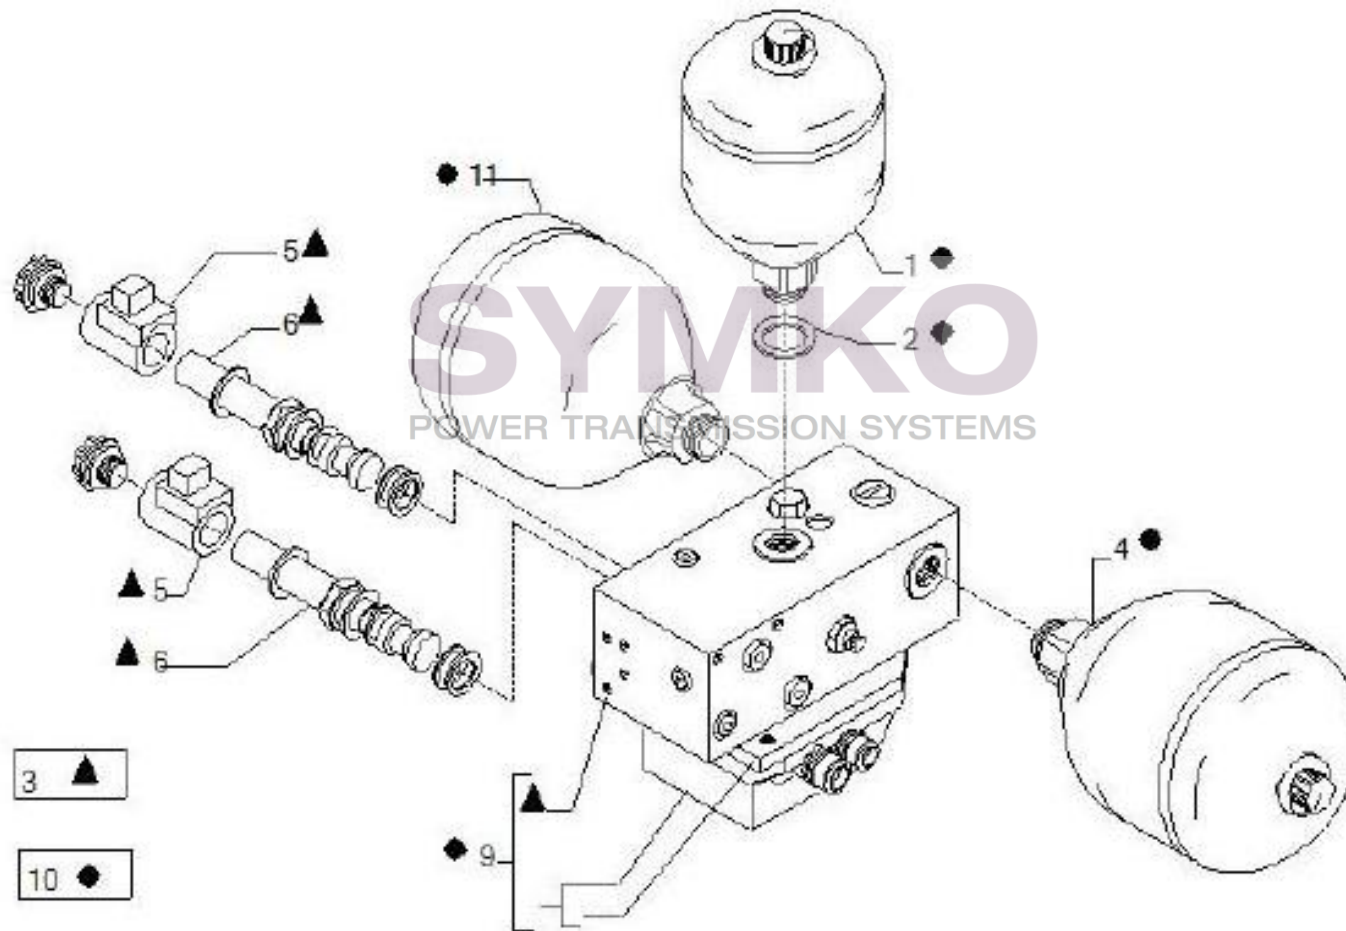

VUES PONT CARRARO N°144613

Vue N°13

SYMKO – Parc d’activité de Tournebride – 23 Rue de la Guillauderie 44118
LA CHEVROLIERE

Tél : 02 51 70 13 13 - fax : 02 51 70 04 04

contact@symko.fr

www.symko.fr