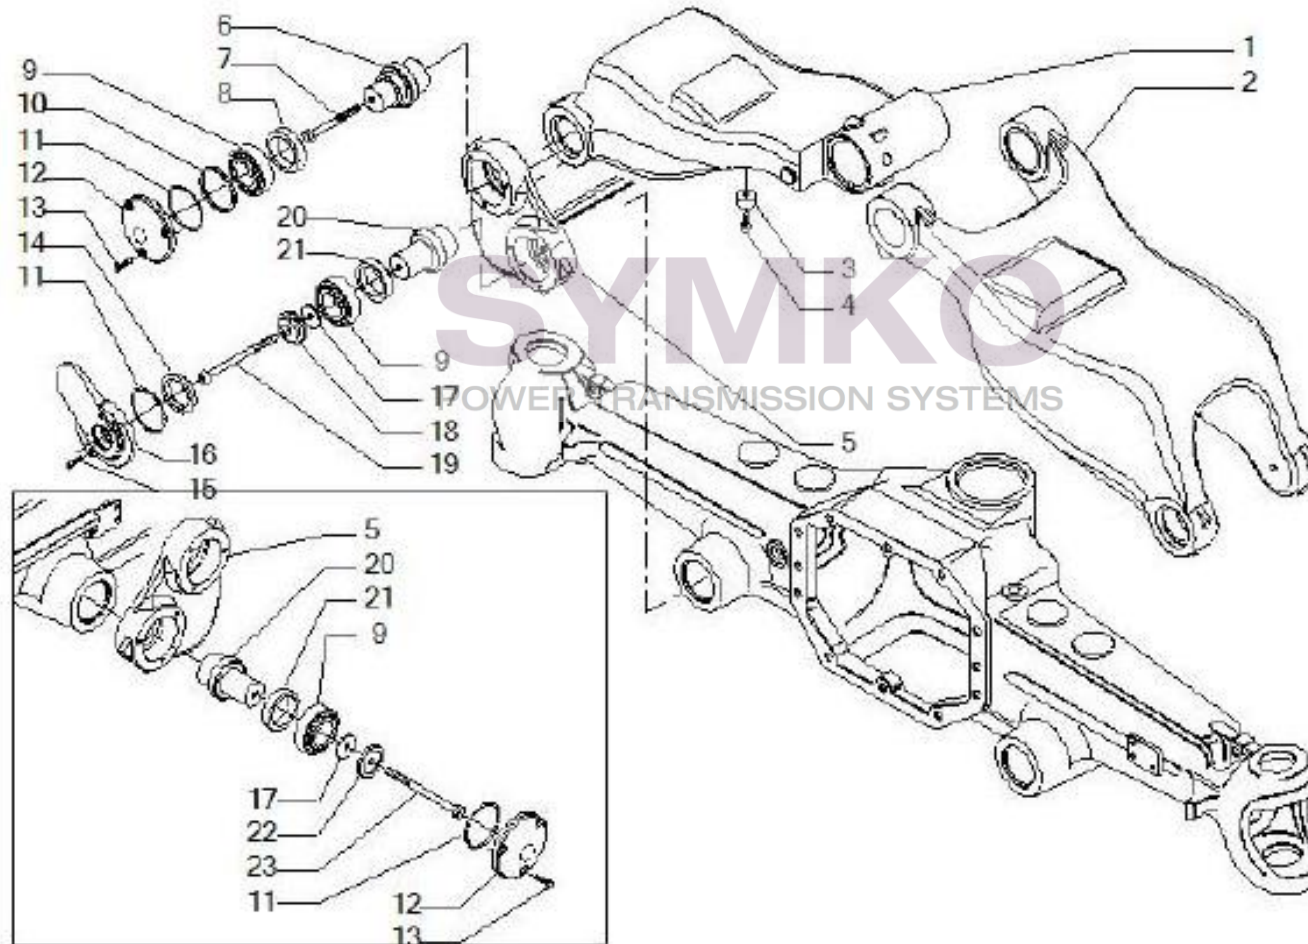

VUES PONT CARRARO N°144613

Vue N°3

SYMKO – Parc d'activité de Tournebride – 23 Rue de la Guillauderie 44118
LA CHEVROLIERE

Tél : 02 51 70 13 13 - fax : 02 51 70 04 04

contact@symko.fr

www.symko.fr