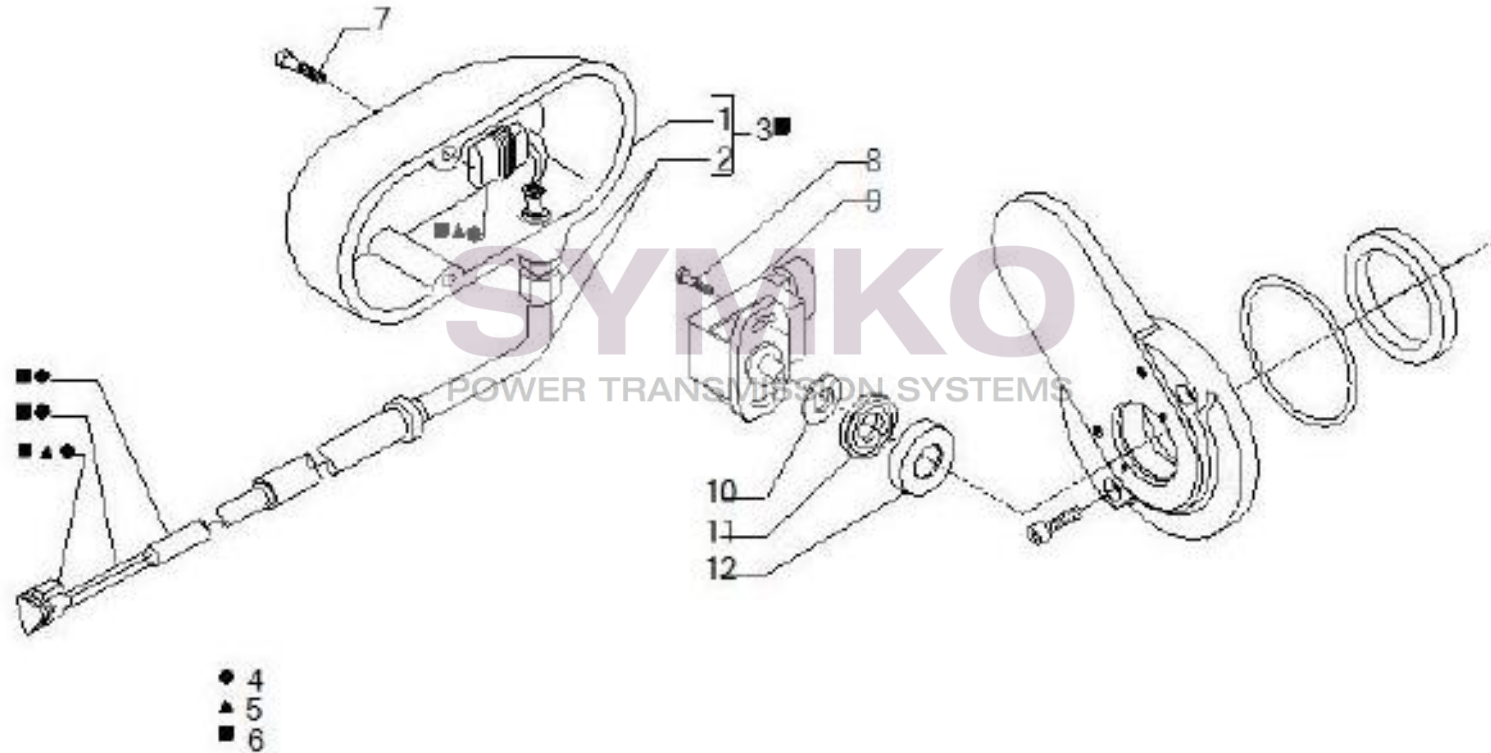

VUES PONT CARRARO N°144613

Vue N°12

SYMKO – Parc d'activité de Tournebride – 23 Rue de la Guillauderie 44118
LA CHEVROLIERE

Tél : 02 51 70 13 13 - fax : 02 51 70 04 04

contact@symko.fr

www.symko.fr