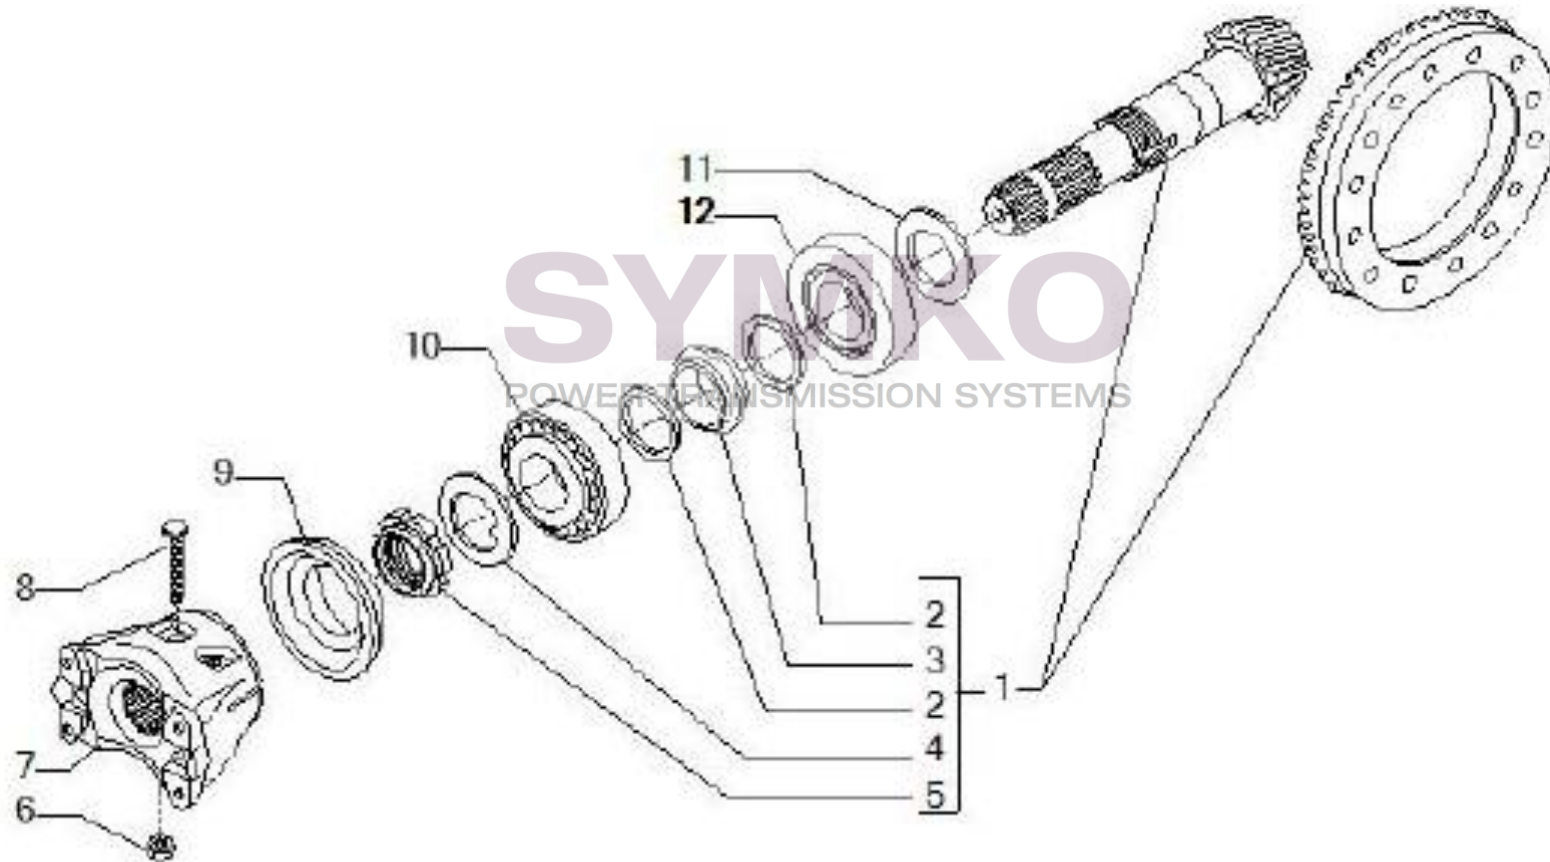

Vue N°2

SYMKO – Parc d’activité de Tournebride – 23 Rue de la Guillauderie 44118
LA CHEVROLIERE

Tél : 02 51 70 13 13 - fax : 02 51 70 04 04

contact@symko.fr

www.symko.fr

VUES PONT CARRARO N°144614

Vue N°3

SYMKO – Parc d'activité de Tournebride – 23 Rue de la Guillauderie 44118
LA CHEVROLIERE