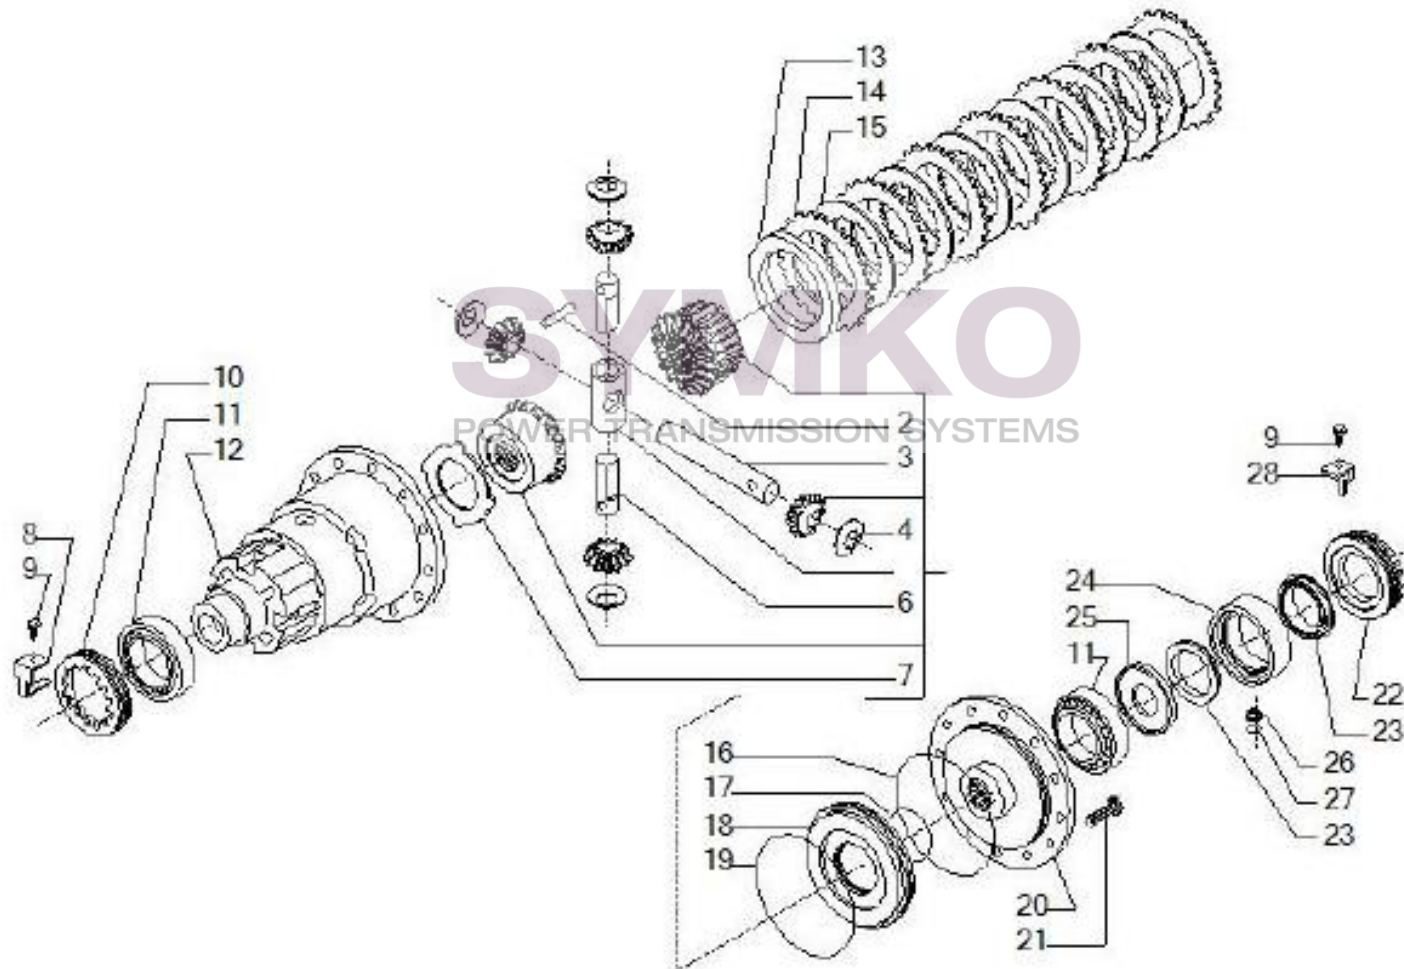

VUES PONT CARRARO N°144614

Vue N°4

SYMKO – Parc d’activité de Tournebride – 23 Rue de la Guillauderie 44118
LA CHEVROLIERE

Tél : 02 51 70 13 13 - fax : 02 51 70 04 04

contact@symko.fr

www.symko.fr