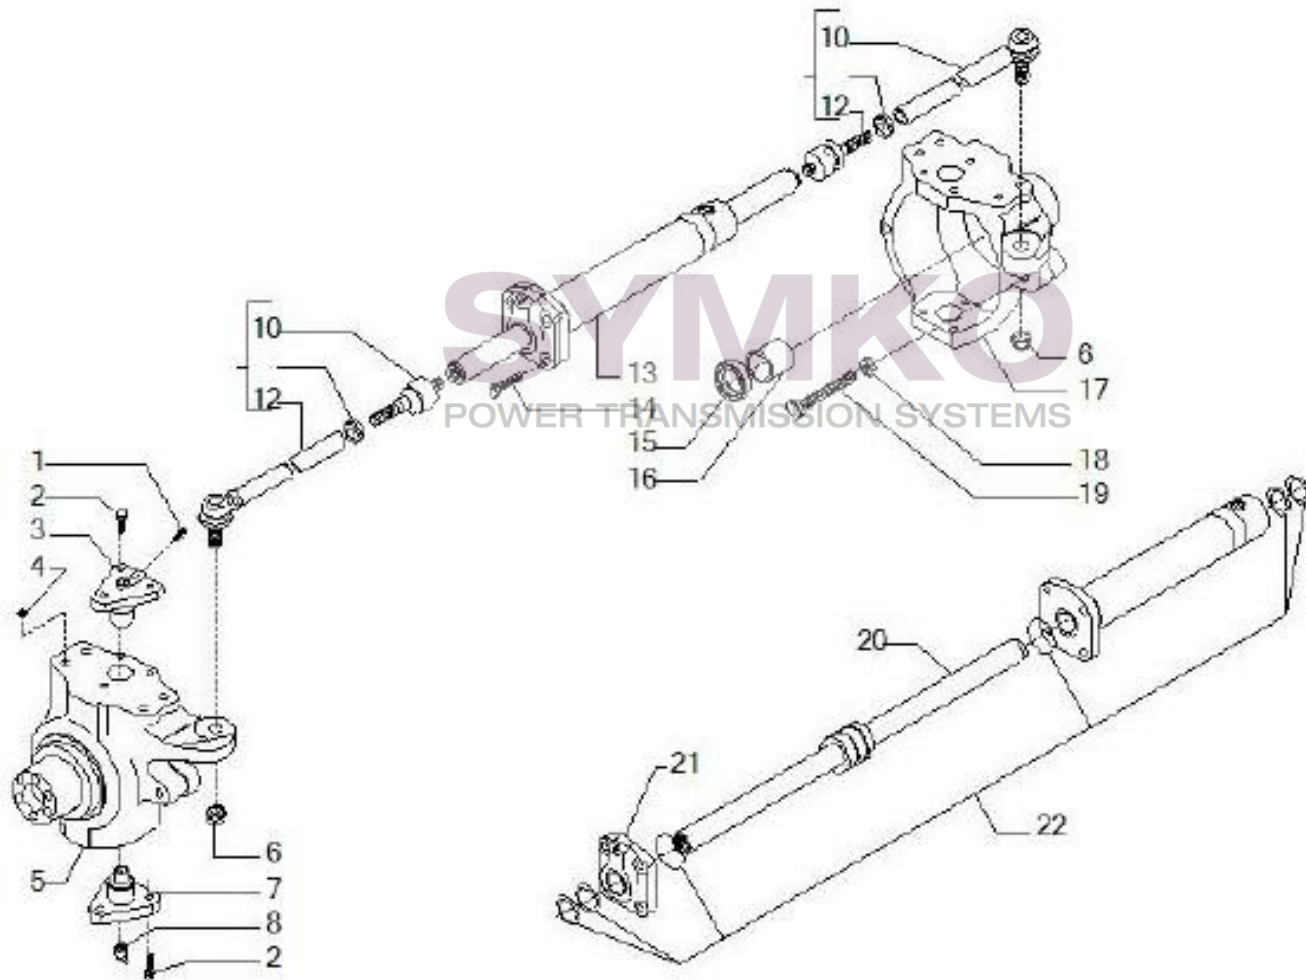

VUES PONT CARRARO N°144614

Vue N°2

SYMKO – Parc d’activité de Tournebride – 23 Rue de la Guillauderie 44118
LA CHEVROLIERE

Tél : 02 51 70 13 13 - fax : 02 51 70 04 04

contact@symko.fr

www.symko.fr