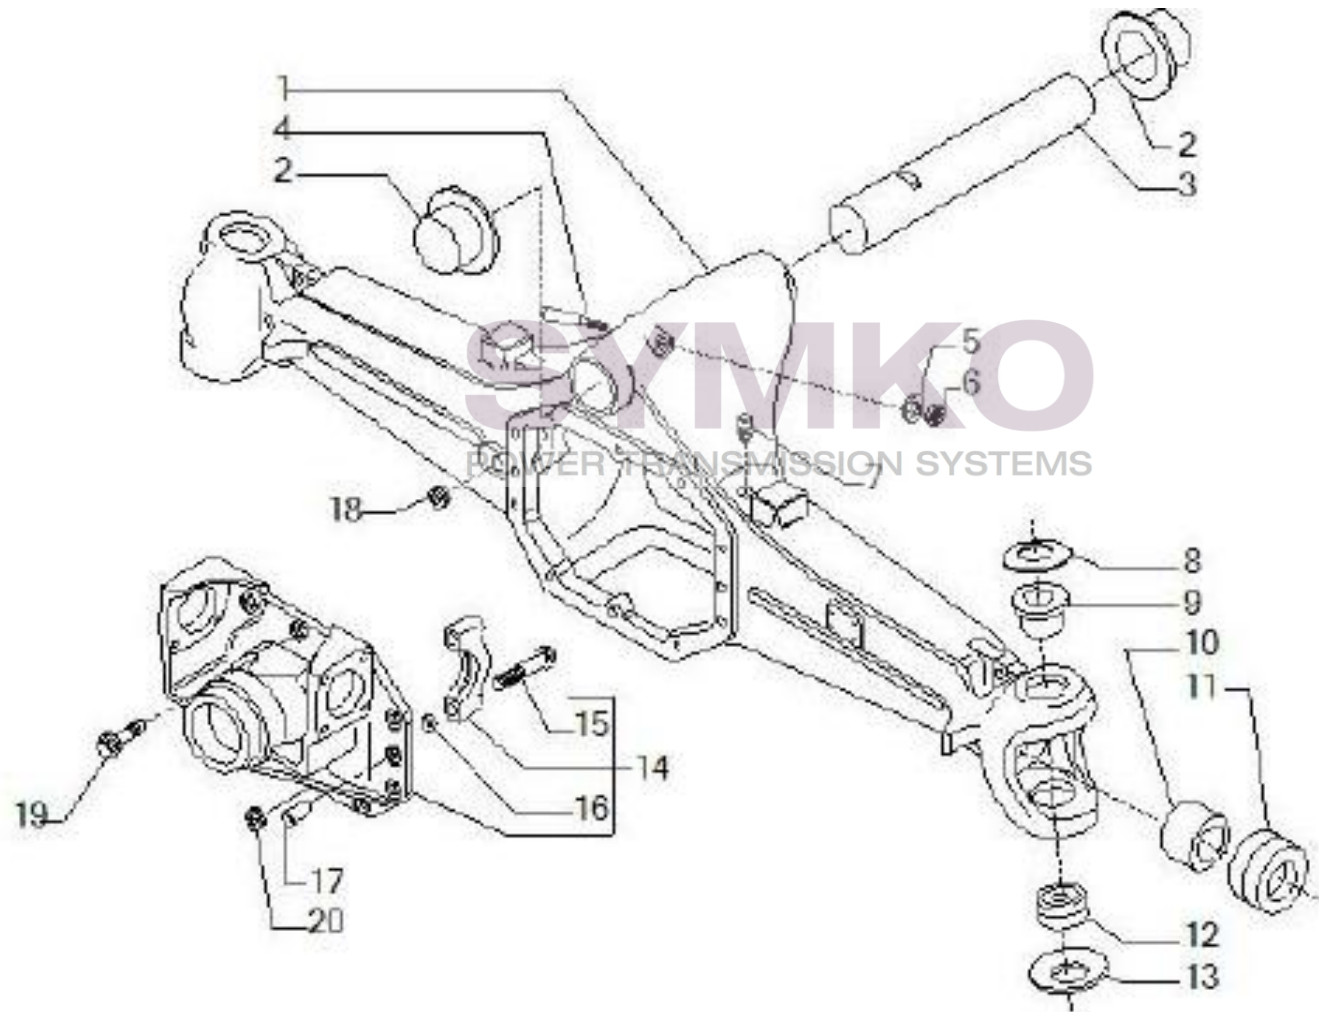

VUES PONT CARRARO N°144614

Vue N°1

SYMKO – Parc d’activité de Tournebride – 23 Rue de la Guillauderie 44118
LA CHEVROLIERE

Tél : 02 51 70 13 13 - fax : 02 51 70 04 04

contact@symko.fr

www.symko.fr

VUES PONT CARRARO N°144614