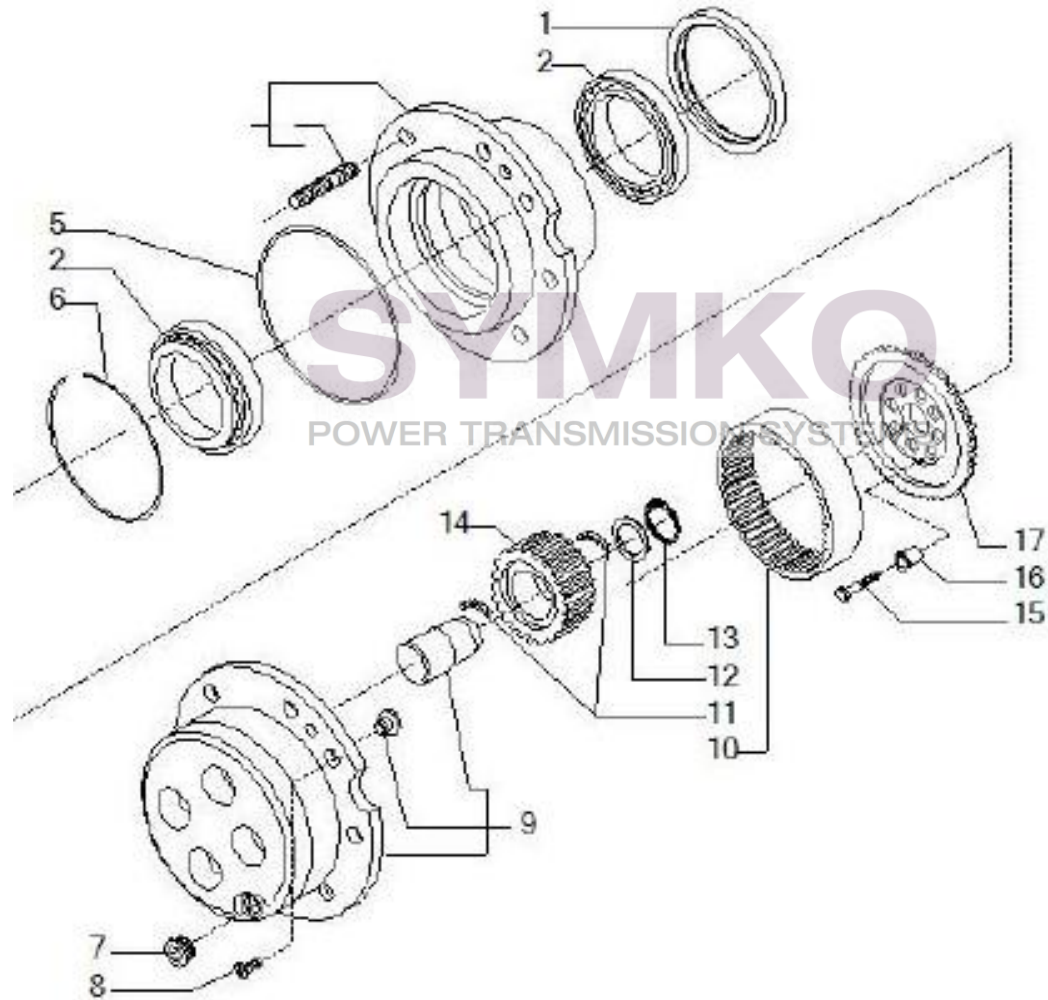

SYMKO

POWER TRANSMISSION SYSTEMS

VUES PONT CARRARO N°144614

Vue N°7

SYMKO – Parc d’activité de Tournebride – 23 Rue de la Guillauderie 44118
LA CHEVROLIERE

Tél : 02 51 70 13 13 - fax : 02 51 70 04 04

contact@symko.fr

www.symko.fr