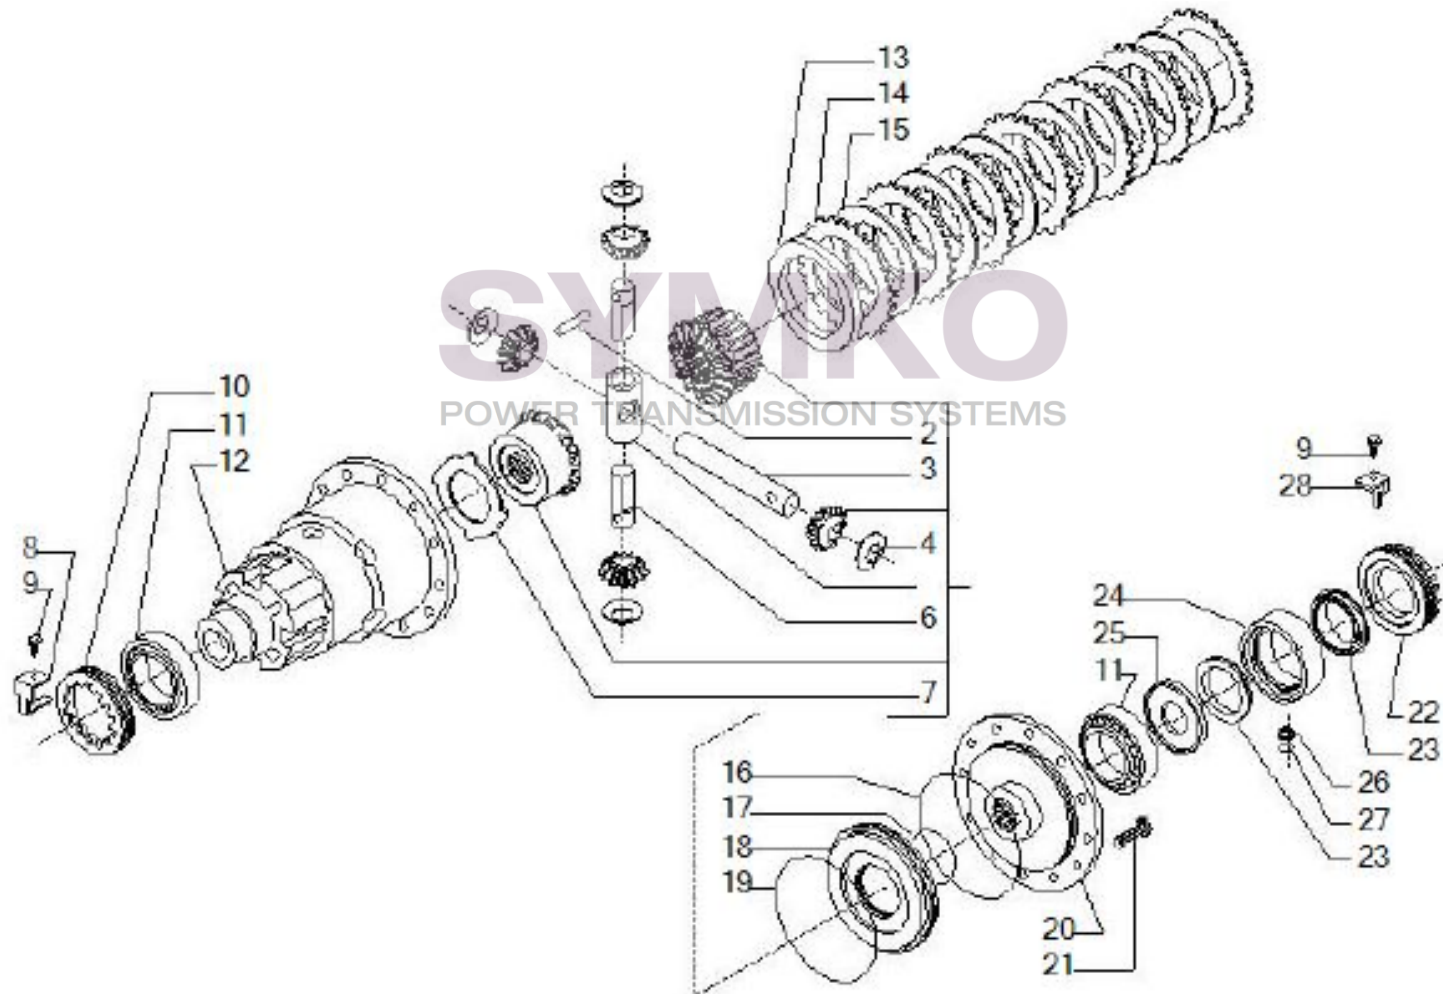

VUES PONT CARRARO N°144614

Vue N°5

SYMKO – Parc d’activité de Tournebride – 23 Rue de la Guillauderie 44118
LA CHEVROLIERE

Tél : 02 51 70 13 13 - fax : 02 51 70 04 04

contact@symko.fr

www.symko.fr