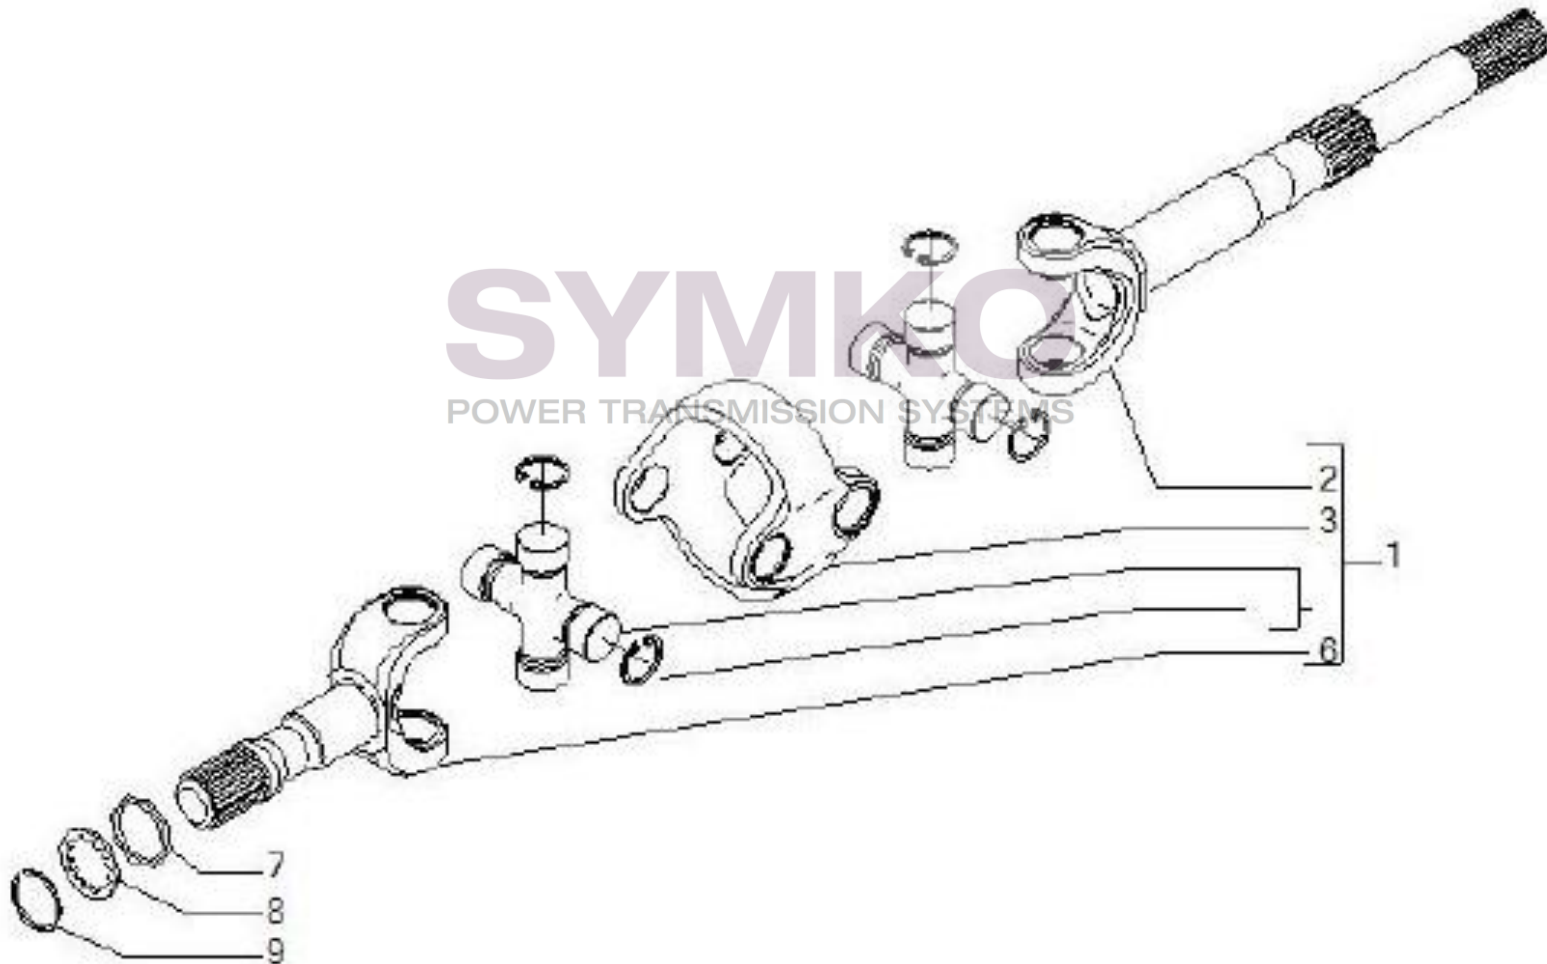

VUES PONT CARRARO N°144614

Vue N°6

SYMKO – Parc d’activité de Tournebride – 23 Rue de la Guillauderie 44118
LA CHEVROLIERE

Tél : 02 51 70 13 13 - fax : 02 51 70 04 04

contact@symko.fr

www.symko.fr