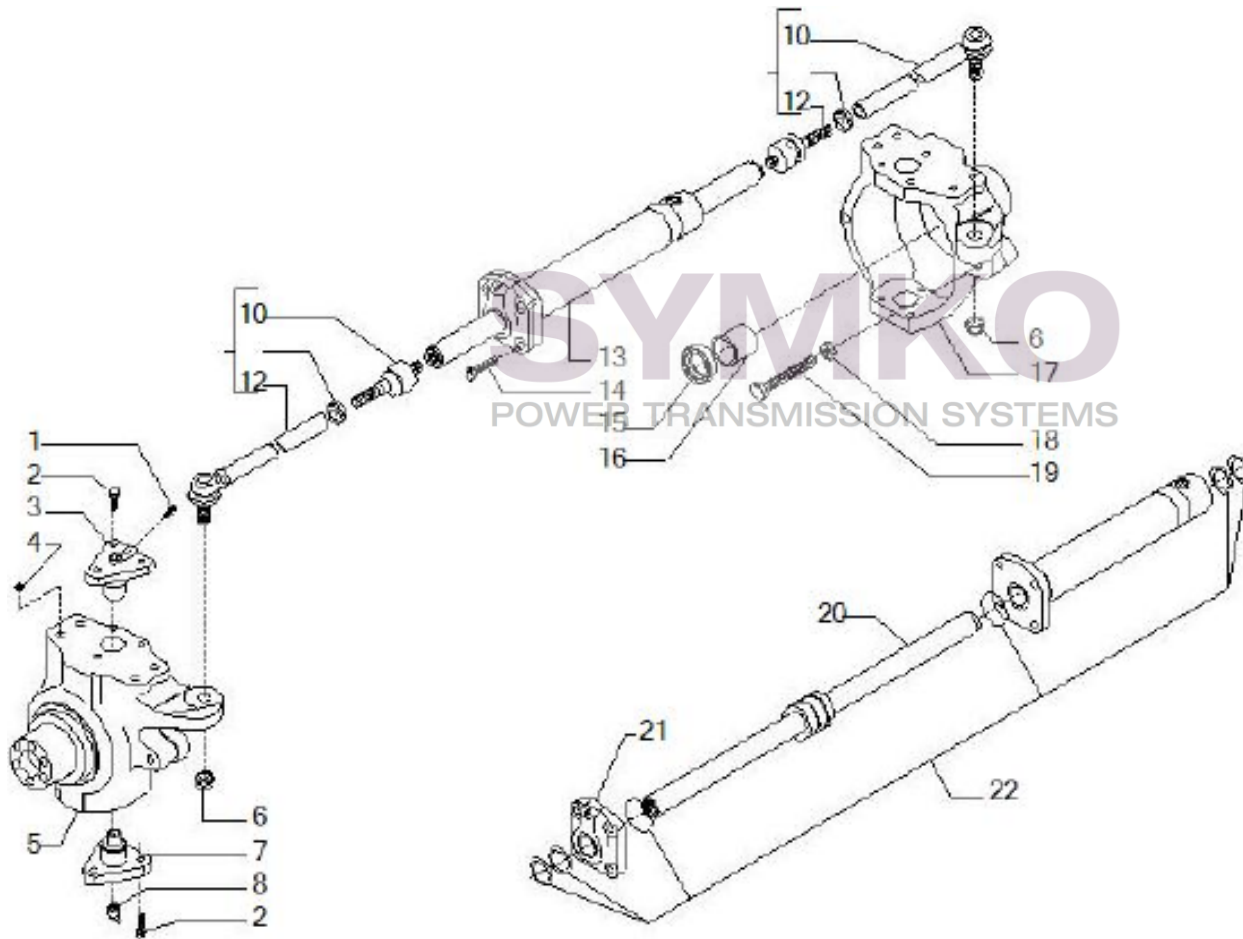

VUES PONT CARRARO N°144615

Vue N°2

SYMKO – Parc d'activité de Tournebride – 23 Rue de la Guillauderie 44118
LA CHEVROLIERE

Tél : 02 51 70 13 13 - fax : 02 51 70 04 04

contact@symko.fr

www.symko.fr