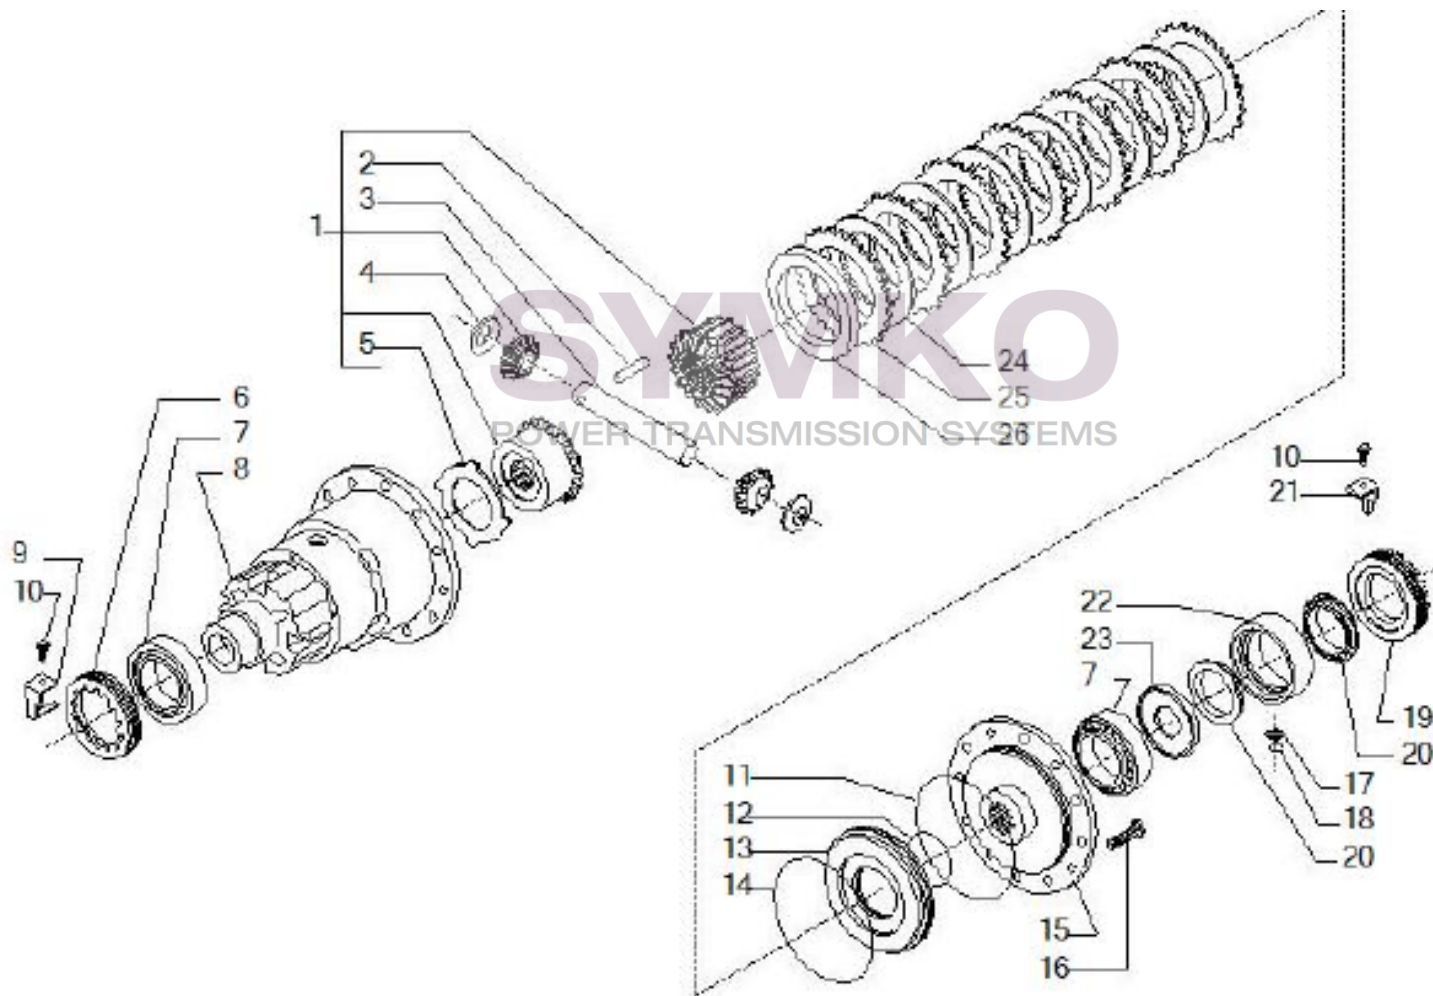

VUES PONT CARRARO N°144615

Vue N°4

SYMKO – Parc d’activité de Tournebride – 23 Rue de la Guillauderie 44118
LA CHEVROLIERE

Tél : 02 51 70 13 13 - fax : 02 51 70 04 04

contact@symko.fr

www.symko.fr