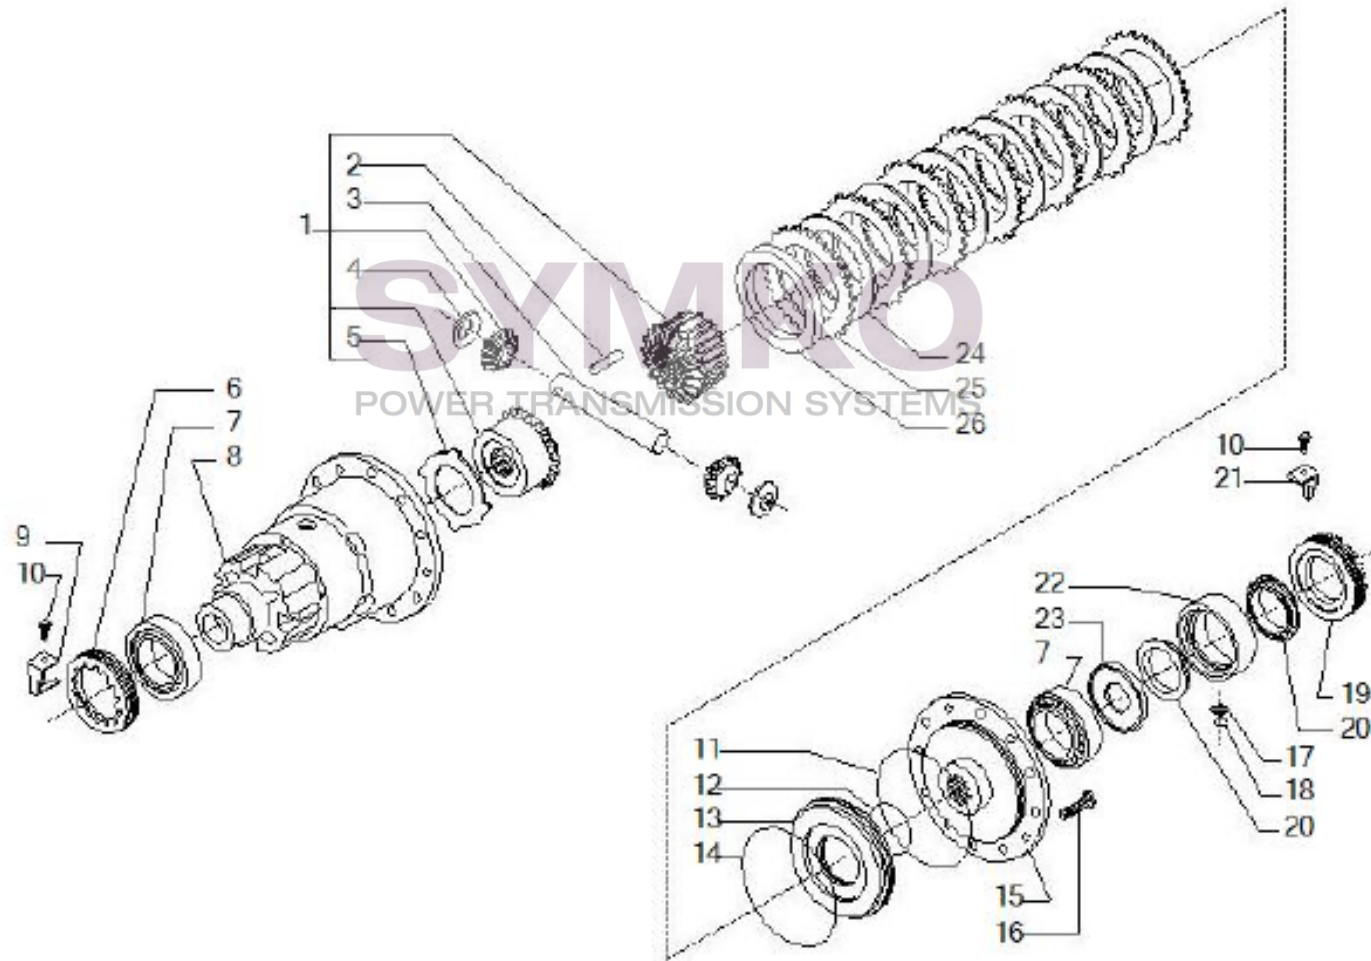

Vue N°4

SYMKO – Parc d’activité de Tournebride – 23 Rue de la Guillauderie 44118
LA CHEVROLIERE

Tél : 02 51 70 13 13 - fax : 02 51 70 04 04

contact@symko.fr

www.symko.fr

VUES PONT CARRARO N°144615

Vue N°5

SYMKO – Parc d’activité de Tournebride – 23 Rue de la Guillauderie 44118
LA CHEVROLIERE