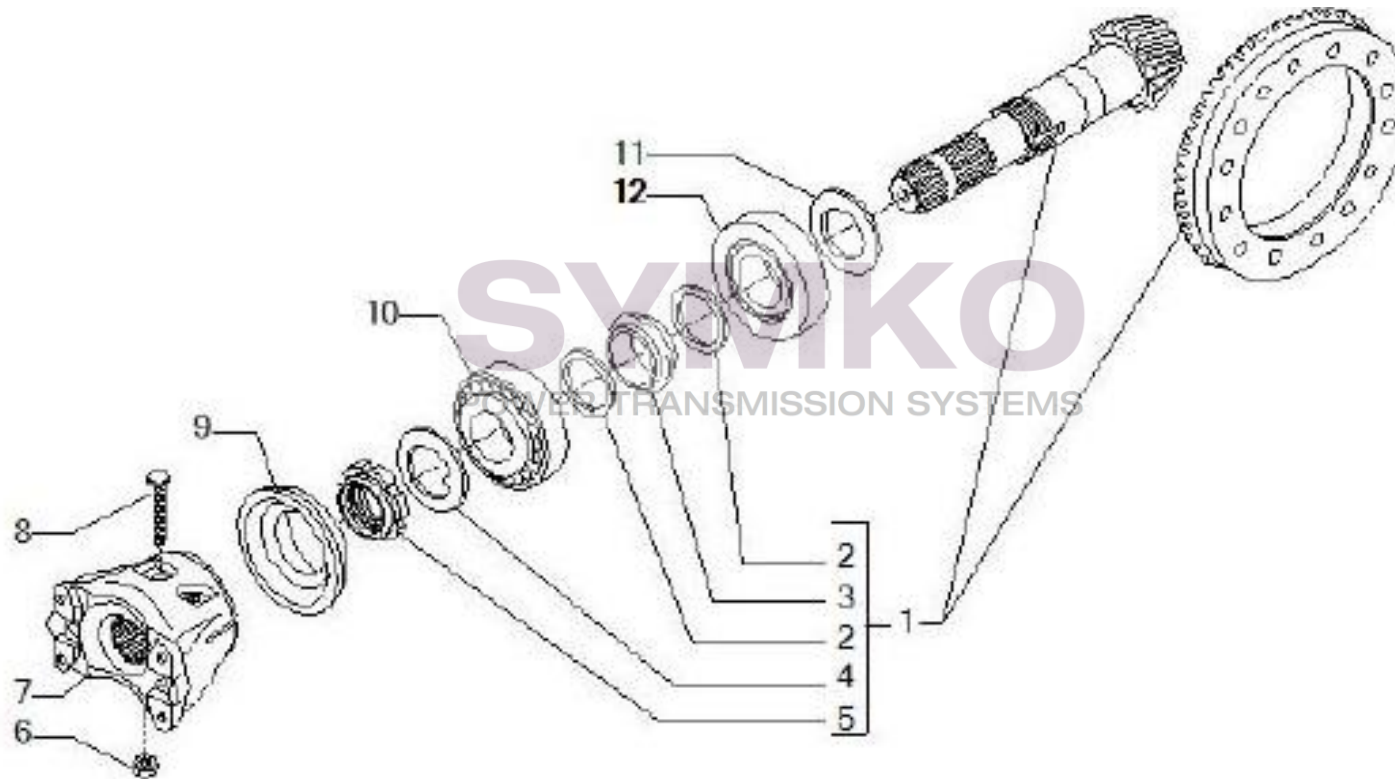

VUES PONT CARRARO N°144615

Vue N°3

SYMKO – Parc d'activité de Tournebride – 23 Rue de la Guillauderie 44118
LA CHEVROLIERE

Tél : 02 51 70 13 13 - fax : 02 51 70 04 04

contact@symko.fr

www.symko.fr