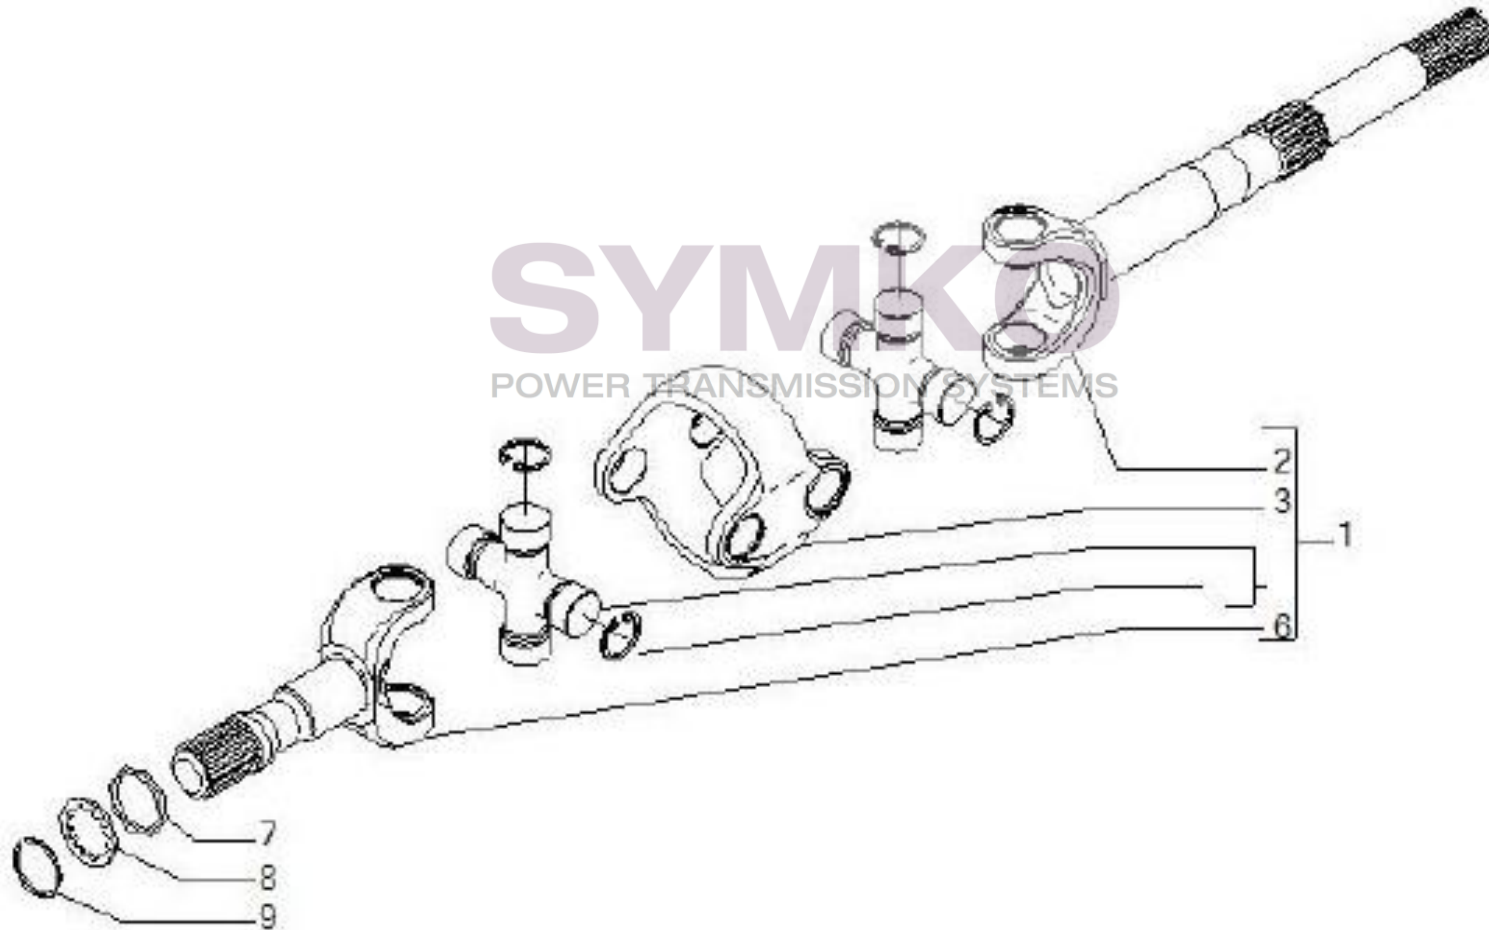

VUES PONT CARRARO N°144615

Vue N°6

SYMKO – Parc d’activité de Tournebride – 23 Rue de la Guillauderie 44118
LA CHEVROLIERE

Tél : 02 51 70 13 13 - fax : 02 51 70 04 04

contact@symko.fr

www.symko.fr