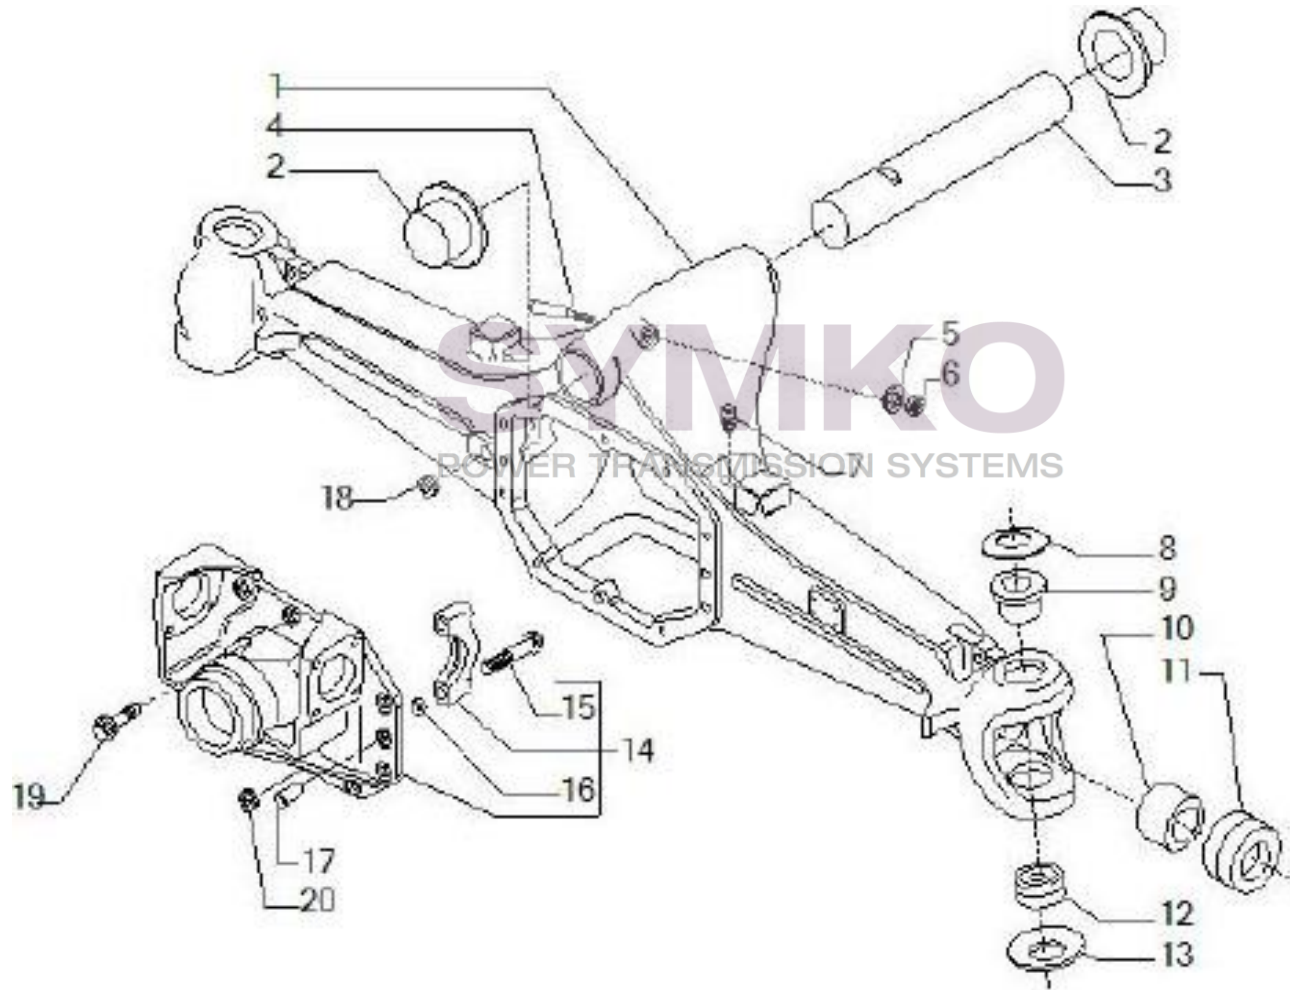

SYMKO

POWER TRANSMISSION SYSTEMS

VUES PONT CARRARO N°144615

Vue N°1

SYMKO – Parc d’activité de Tournebride – 23 Rue de la Guillauderie 44118
LA CHEVROLIERE

Tél : 02 51 70 13 13 - fax : 02 51 70 04 04

contact@symko.fr

www.symko.fr