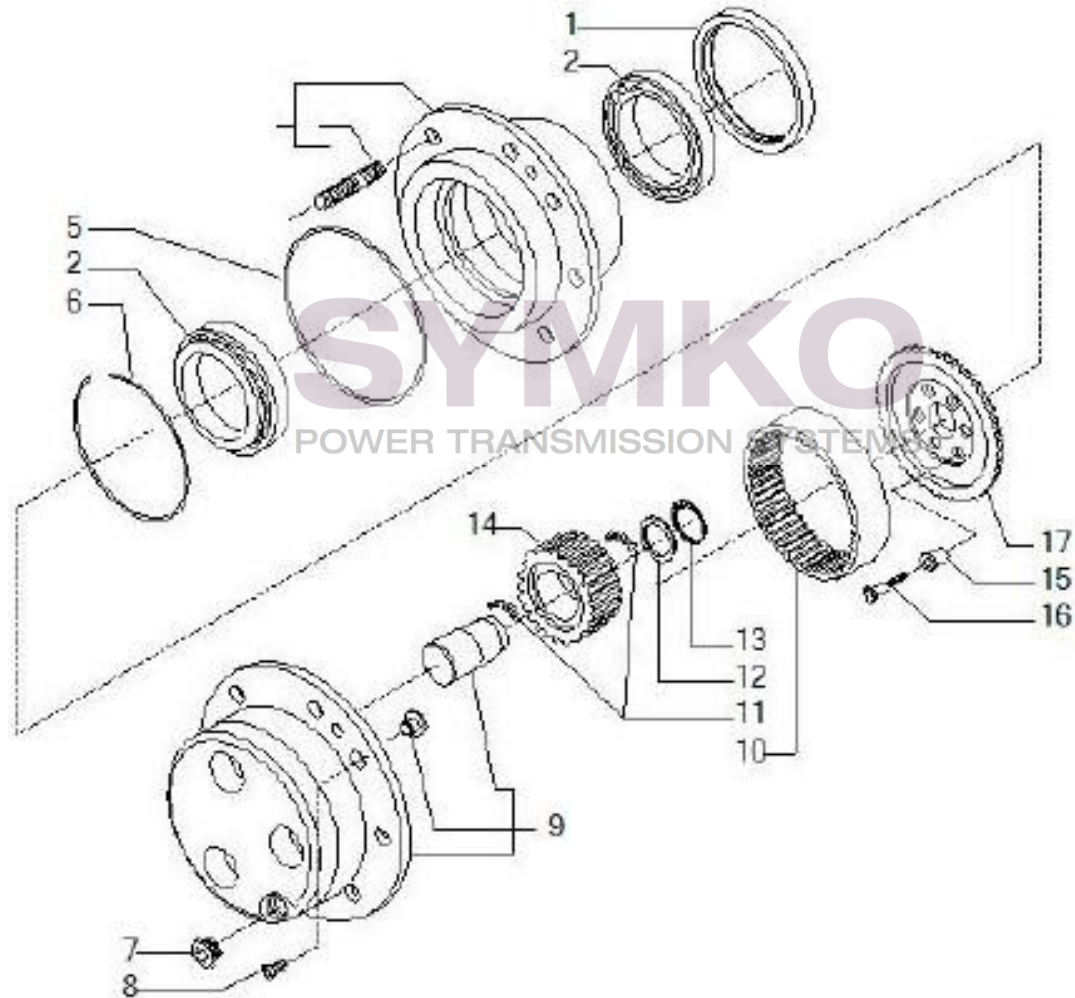

VUES PONT CARRARO N°144615

Vue N°7

SYMKO – Parc d’activité de Tournebride – 23 Rue de la Guillauderie 44118
LA CHEVROLIERE

Tél : 02 51 70 13 13 - fax : 02 51 70 04 04

contact@symko.fr

www.symko.fr