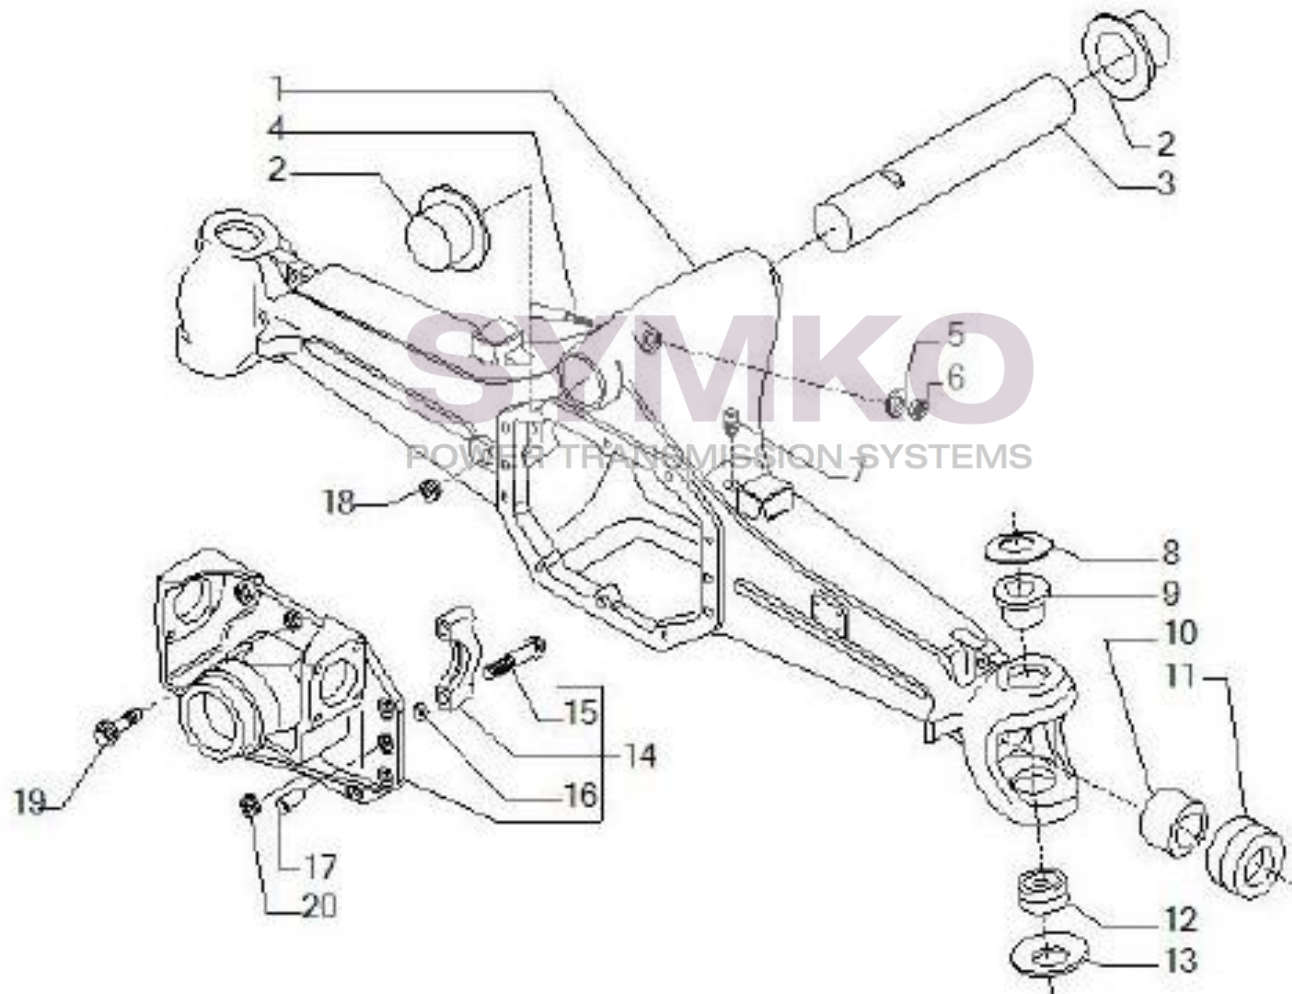

VUES PONT CARRARO N°144808

Vue N°1

SYMKO – Parc d’activité de Tournebride – 23 Rue de la Guillauderie 44118
LA CHEVROLIERE

Tél : 02 51 70 13 13 - fax : 02 51 70 04 04

contact@symko.fr

www.symko.fr

VUES PONT CARRARO N°144808