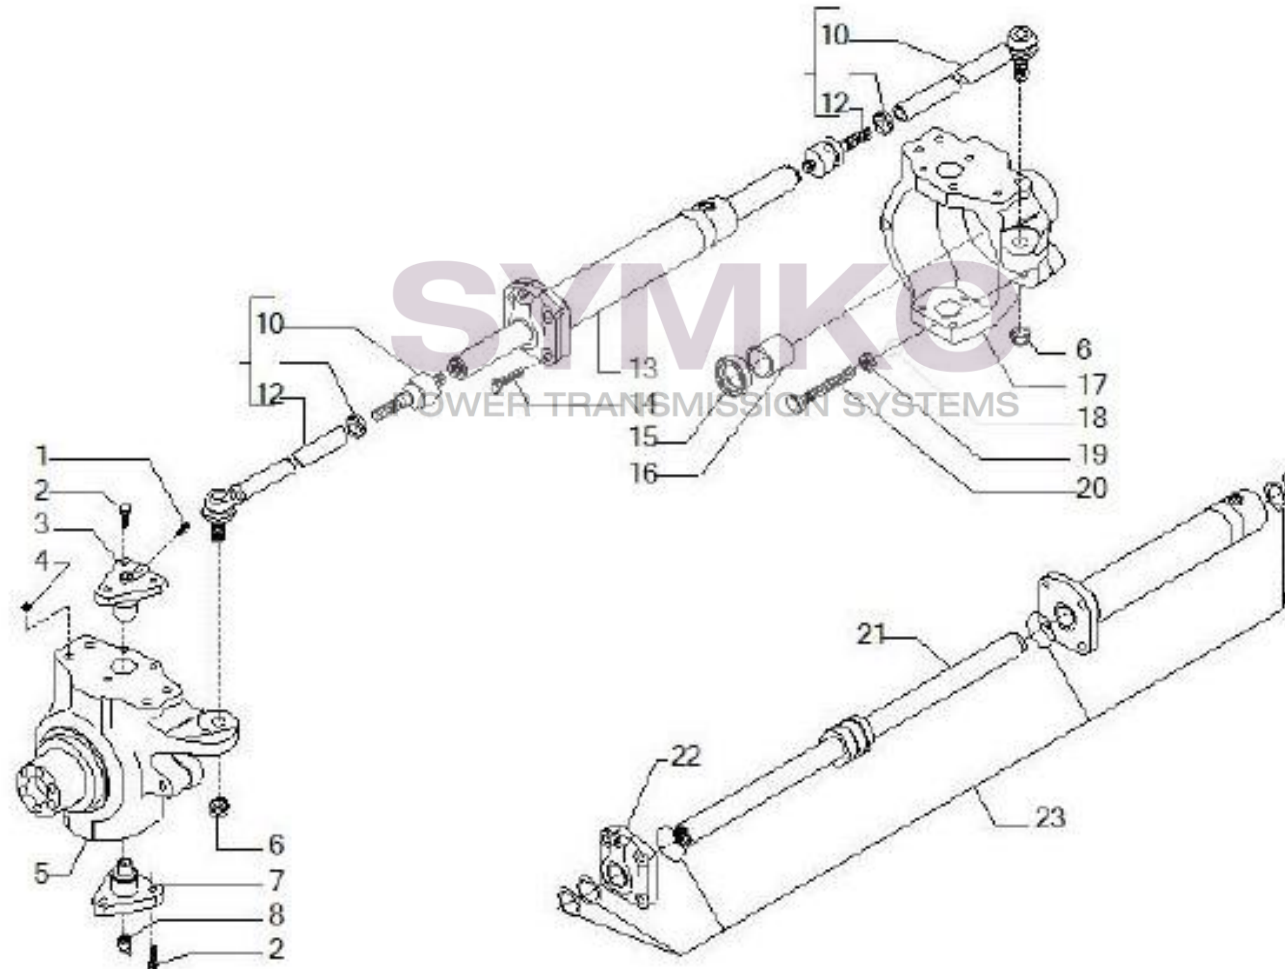

VUES PONT CARRARO N°144808

Vue N°2

SYMKO – Parc d’activité de Tournebride – 23 Rue de la Guillauderie 44118
LA CHEVROLIERE

Tél : 02 51 70 13 13 - fax : 02 51 70 04 04

contact@symko.fr

www.symko.fr