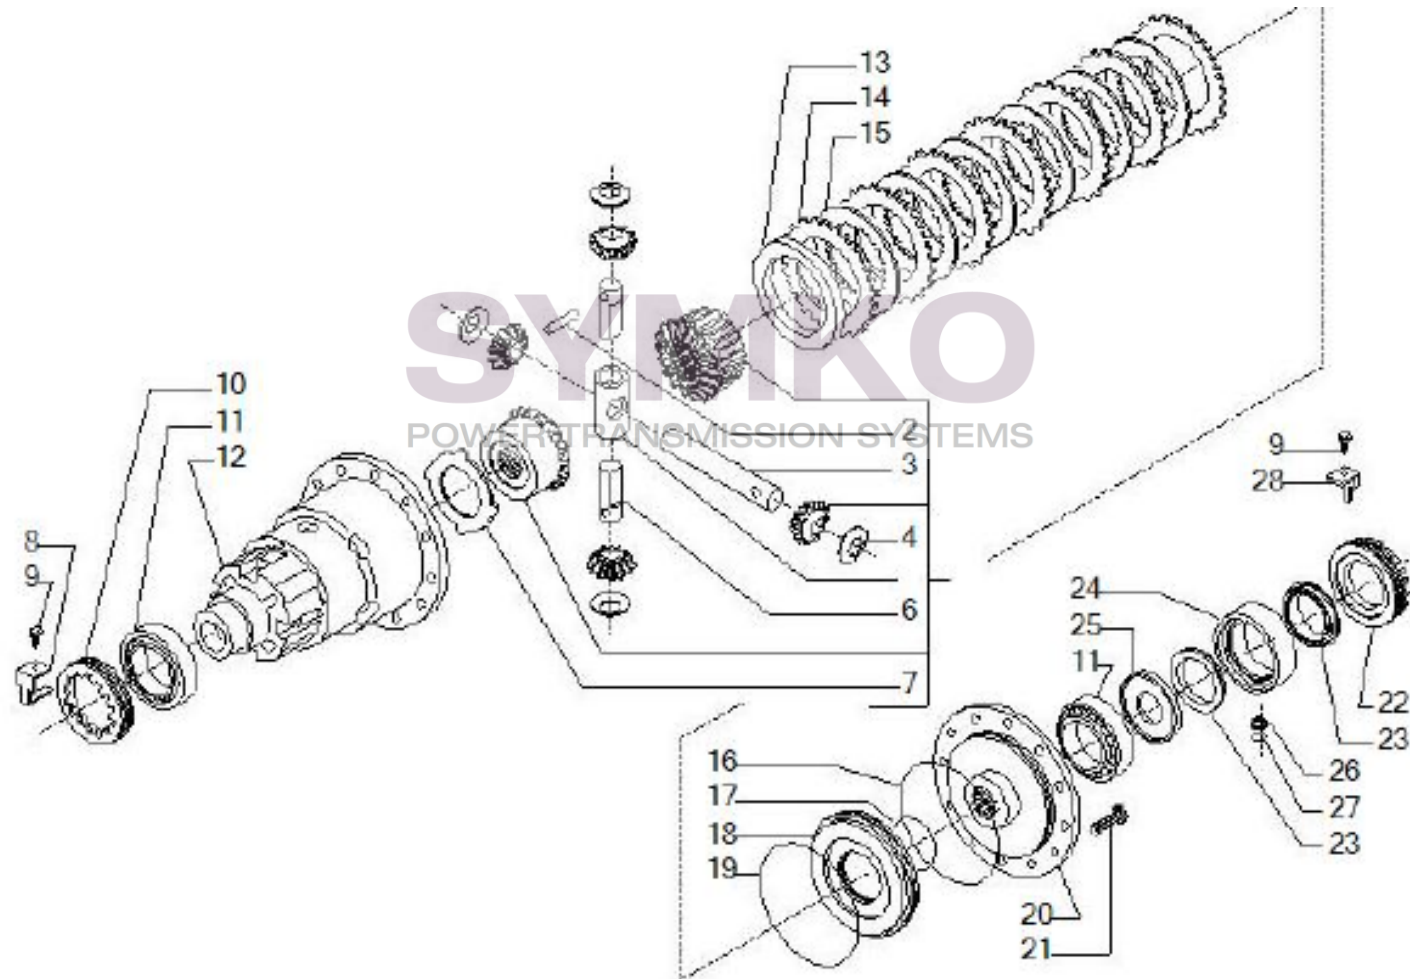

contact@symko.fr

www.symko.fr

SYMKO

POWER TRANSMISSION SYSTEMS

VUES PONT CARRARO N°144808

Vue N°5

SYMKO – Parc d’activité de Tournebride – 23 Rue de la Guillauderie 44118
LA CHEVROLIERE

Tél : 02 51 70 13 13 - fax : 02 51 70 04 04