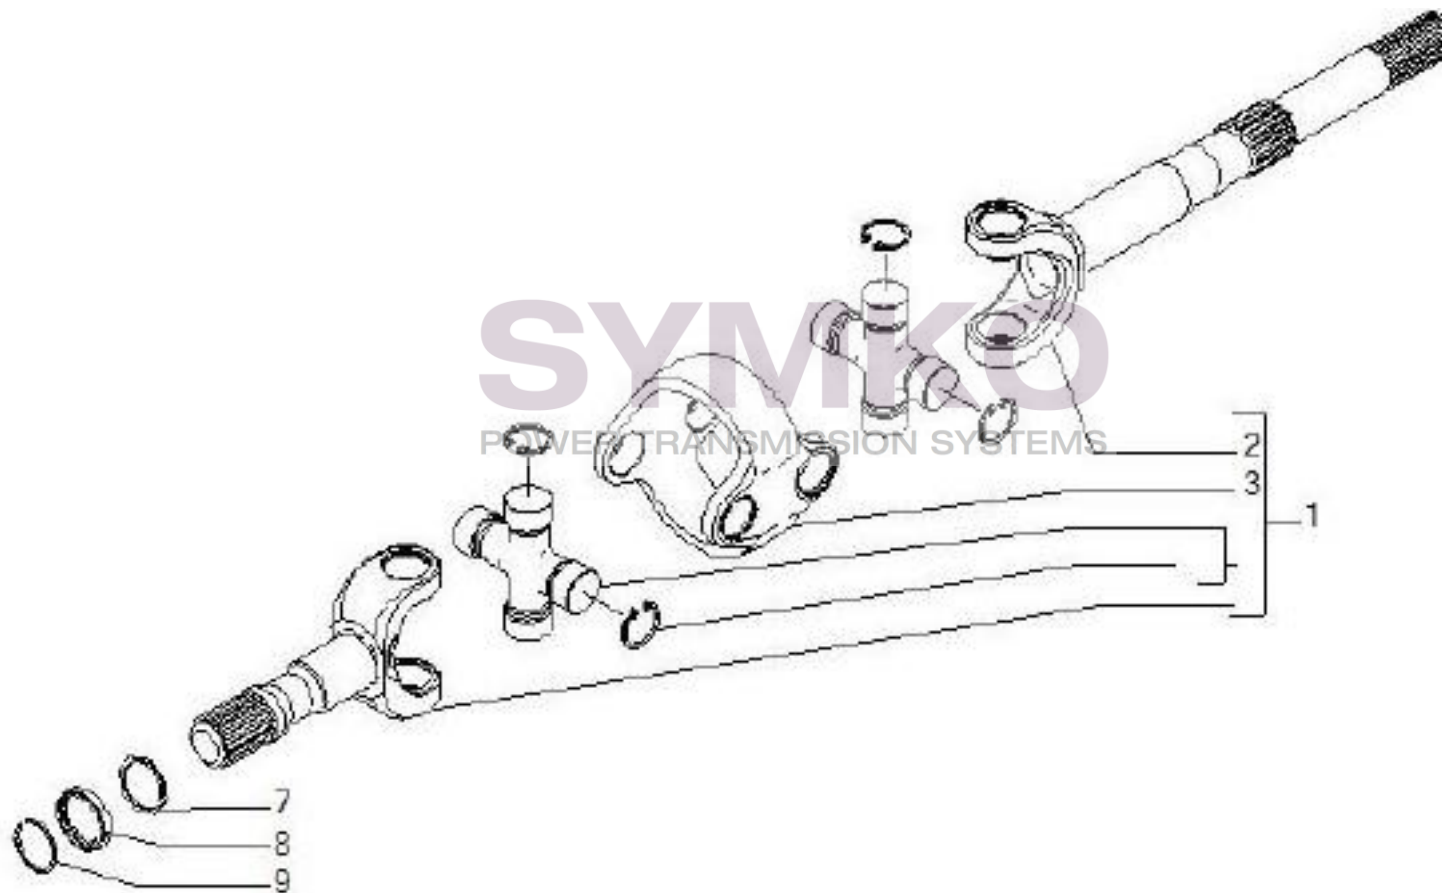

VUES PONT CARRARO N°144808

Vue N°6

SYMKO – Parc d'activité de Tournebride – 23 Rue de la Guillauderie 44118
LA CHEVROLIERE

Tél : 02 51 70 13 13 - fax : 02 51 70 04 04

contact@symko.fr

www.symko.fr