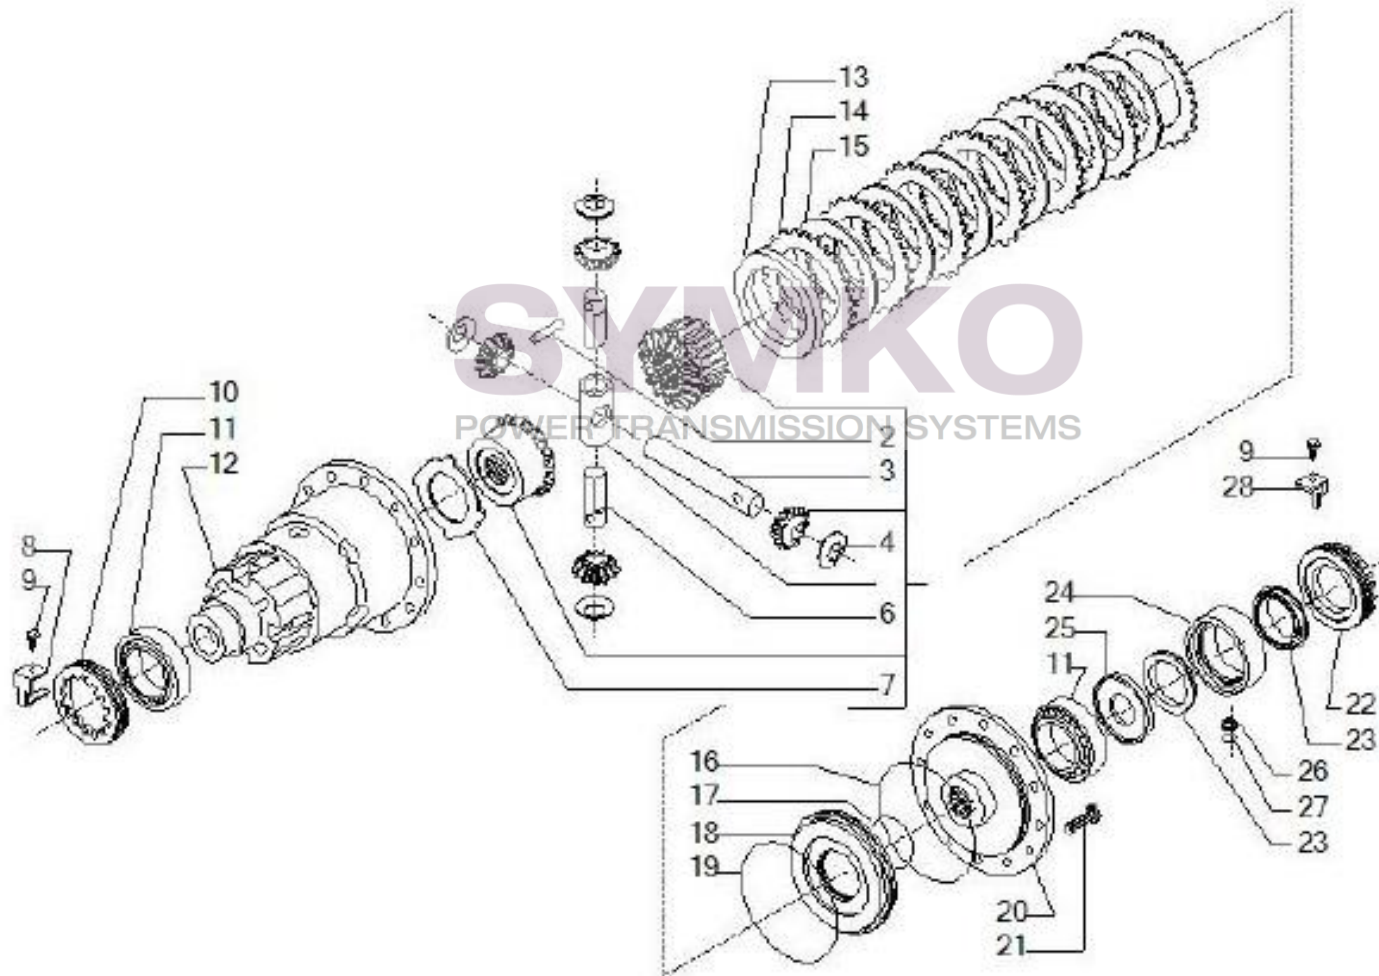

VUES PONT CARRARO N°144808

Vue N°4

SYMKO – Parc d’activité de Tournebride – 23 Rue de la Guillauderie 44118
LA CHEVROLIERE

Tél : 02 51 70 13 13 - fax : 02 51 70 04 04

contact@symko.fr

www.symko.fr