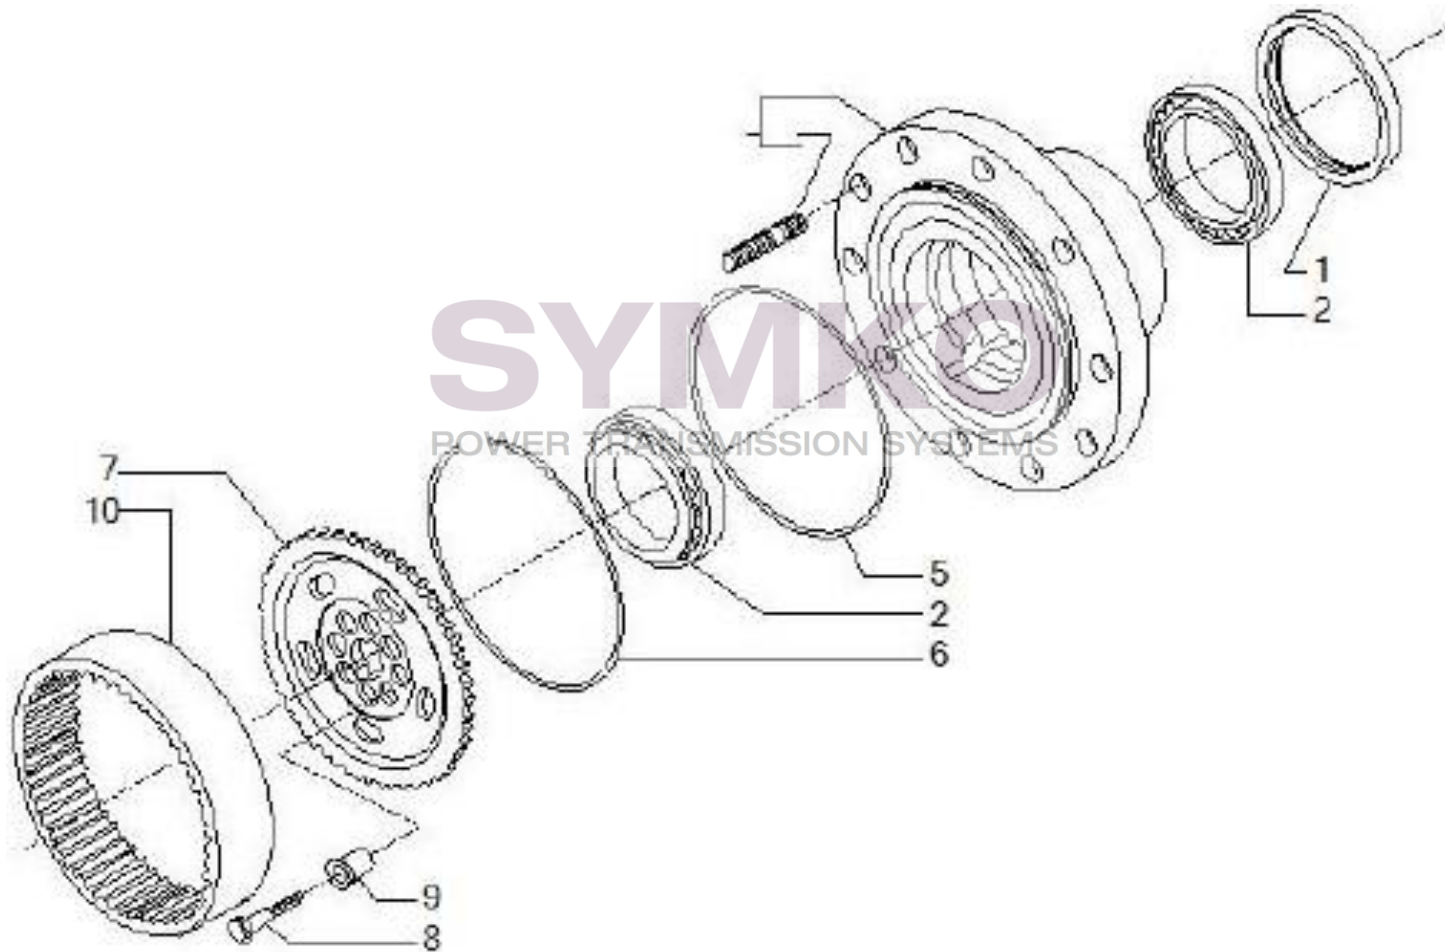

VUES PONT CARRARO N°144808

Vue N°7

SYMKO – Parc d'activité de Tournebride – 23 Rue de la Guillauderie 44118
LA CHEVROLIERE

Tél : 02 51 70 13 13 - fax : 02 51 70 04 04

contact@symko.fr

www.symko.fr