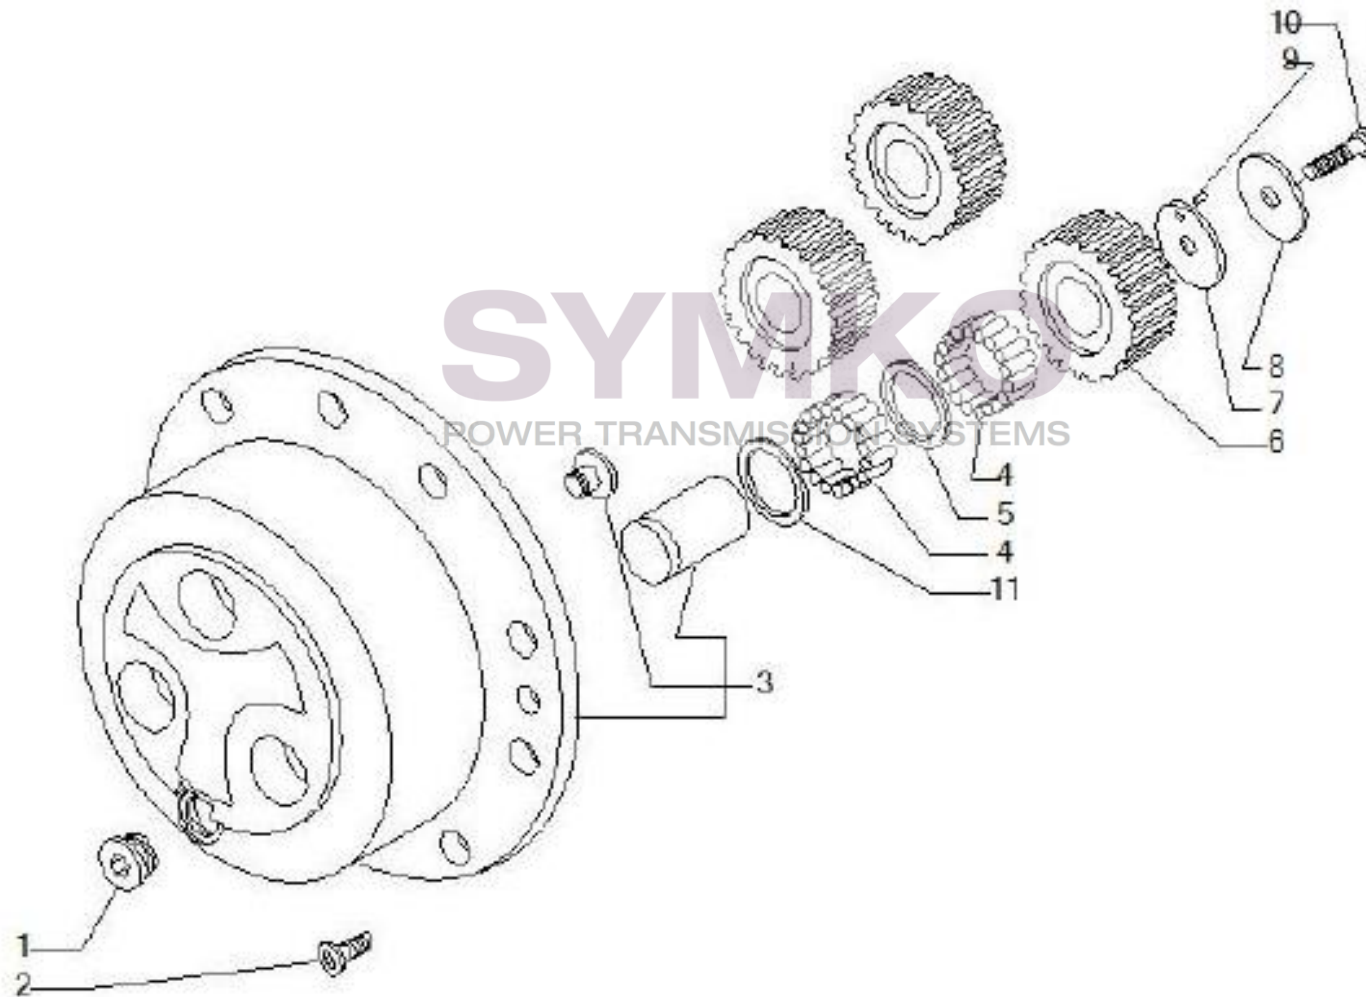

VUES PONT CARRARO N°144808

Vue N°8

SYMKO – Parc d’activité de Tournebride – 23 Rue de la Guillauderie 44118
LA CHEVROLIERE

Tél : 02 51 70 13 13 - fax : 02 51 70 04 04

contact@symko.fr

www.symko.fr