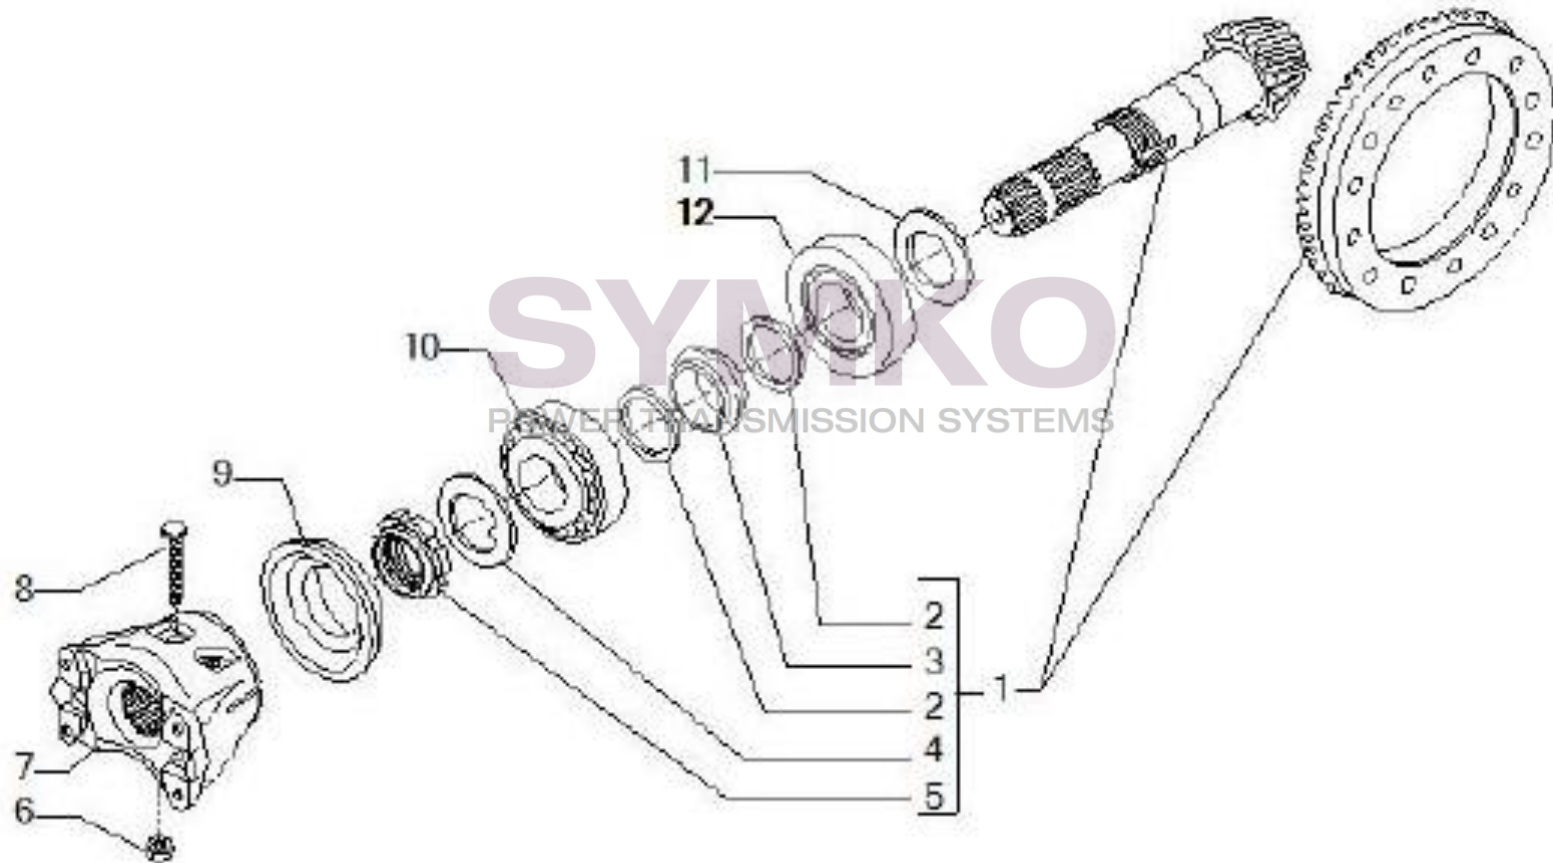

Vue N°2

SYMKO – Parc d’activité de Tournebride – 23 Rue de la Guillauderie 44118
LA CHEVROLIERE

Tél : 02 51 70 13 13 - fax : 02 51 70 04 04

contact@symko.fr

www.symko.fr

VUES PONT CARRARO N°144808

Vue N°3

SYMKO – Parc d'activité de Tournebride – 23 Rue de la Guillauderie 44118
LA CHEVROLIERE