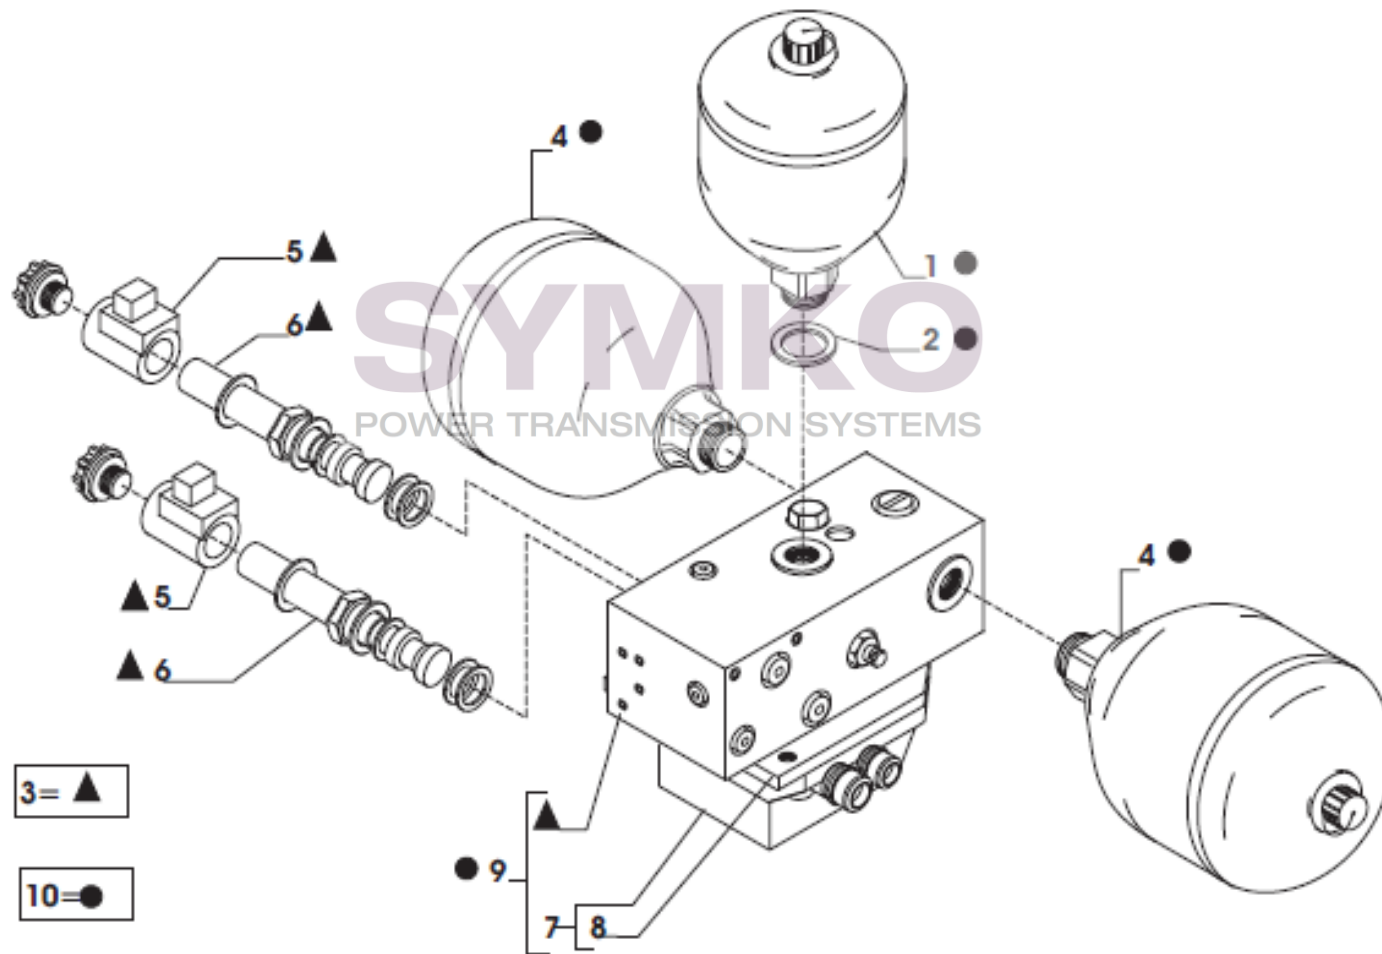

VUES PONT CARRARO N°144809

Vue N°11

SYMKO – Parc d'activité de Tournebride – 23 Rue de la Guillauderie 44118
LA CHEVROLIERE

Tél : 02 51 70 13 13 - fax : 02 51 70 04 04

contact@symko.fr

www.symko.fr