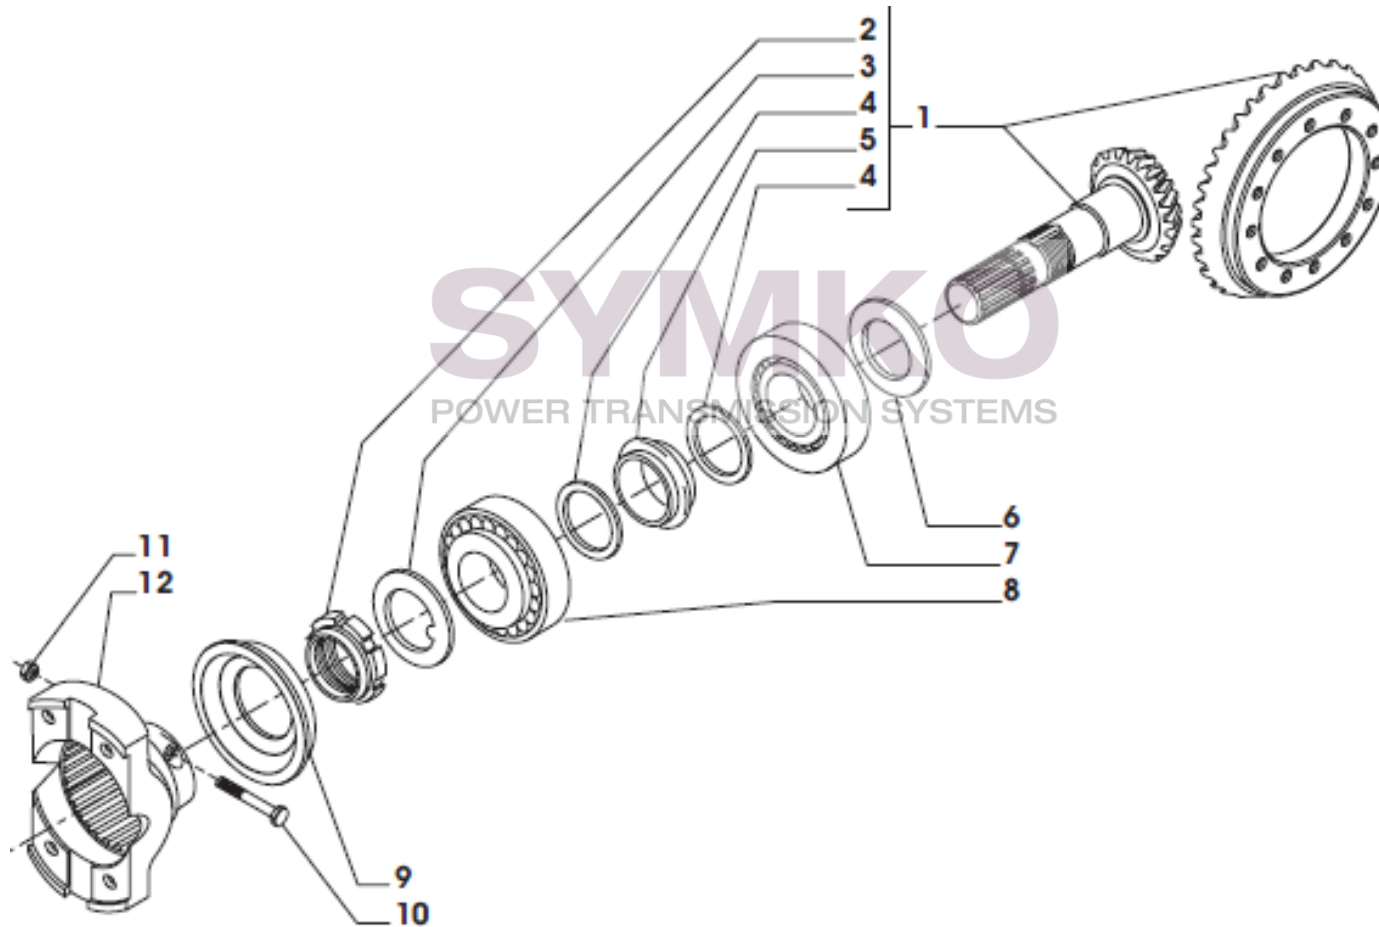

Vue N°4

SYMKO – Parc d’activité de Tournebride – 23 Rue de la Guillauderie 44118
LA CHEVROLIERE

Tél : 02 51 70 13 13 - fax : 02 51 70 04 04

contact@symko.fr

www.symko.fr

VUES PONT CARRARO N°144809

Vue N°5

SYMKO – Parc d'activité de Tournebride – 23 Rue de la Guillauderie 44118
LA CHEVROLIERE