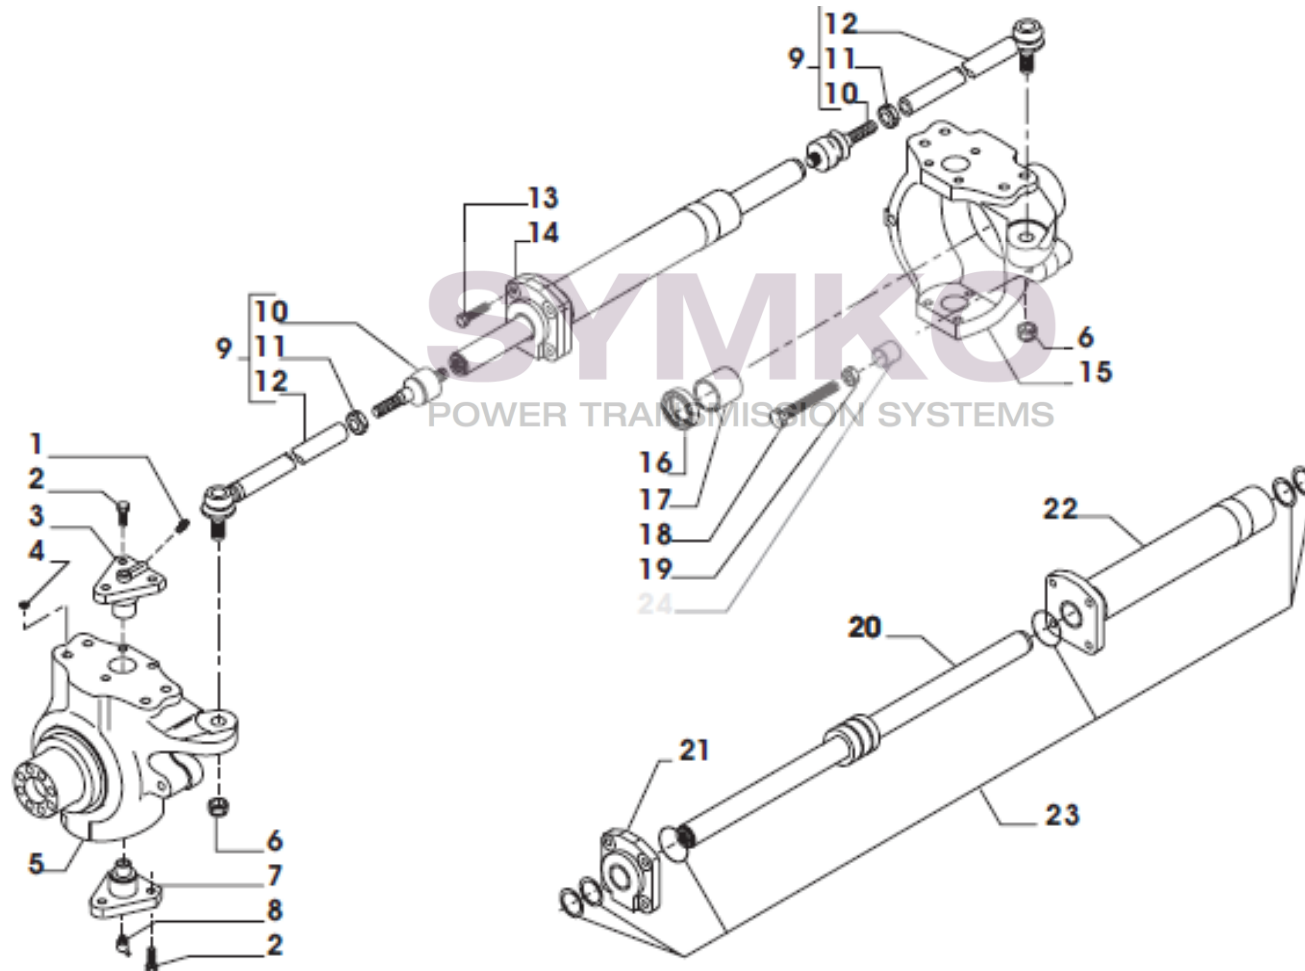

VUES PONT CARRARO N°144809

Vue N°4

SYMKO – Parc d’activité de Tournebride – 23 Rue de la Guillauderie 44118
LA CHEVROLIERE

Tél : 02 51 70 13 13 - fax : 02 51 70 04 04

contact@symko.fr

www.symko.fr