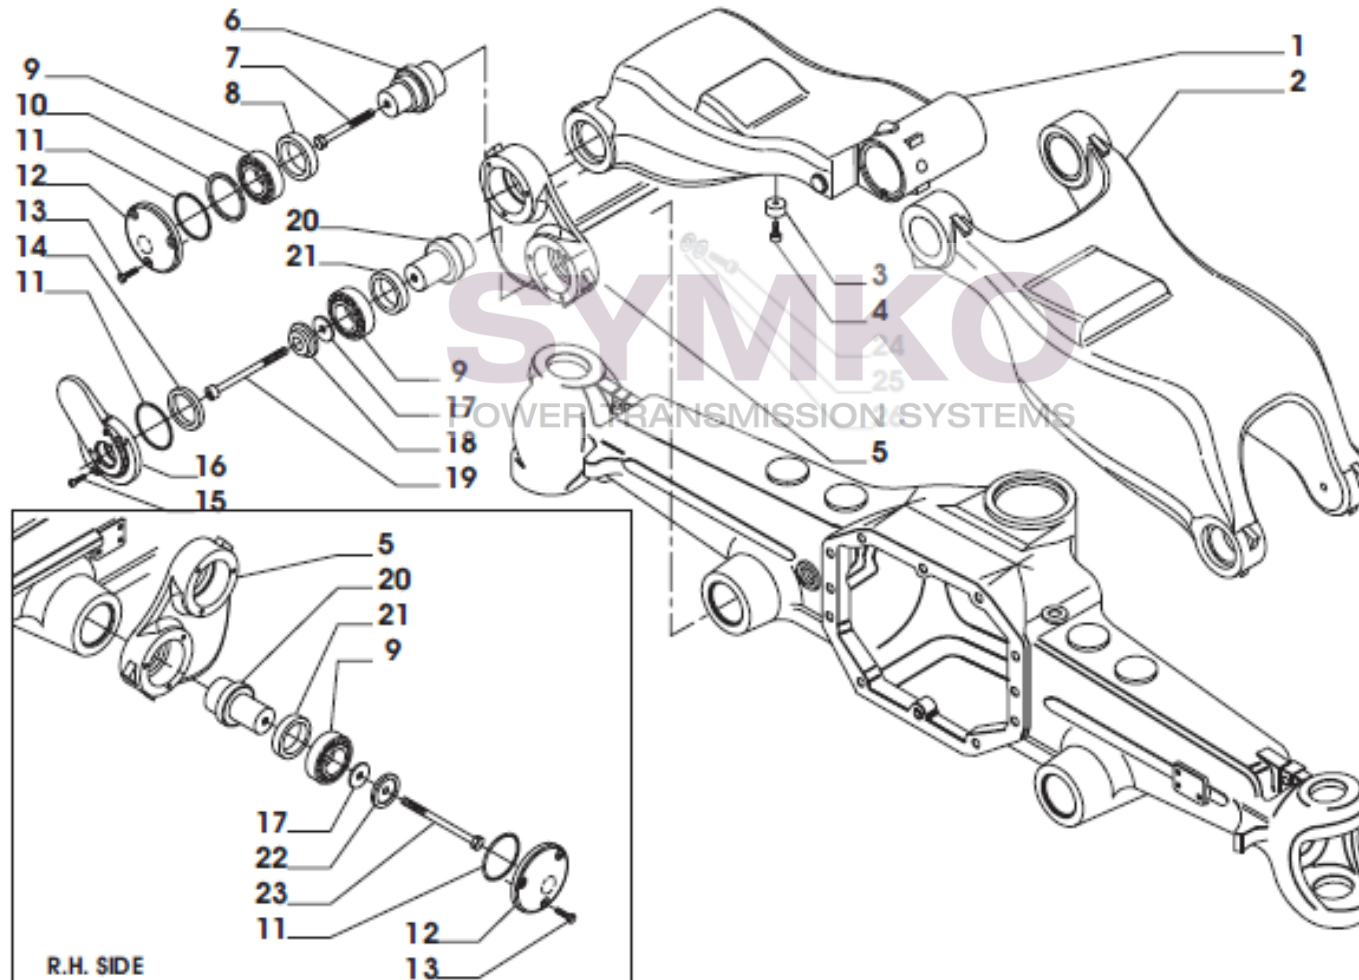

SYMKO

POWER TRANSMISSION SYSTEMS

VUES PONT CARRARO N°144809

Vue N°2

SYMKO – Parc d'activité de Tournebride – 23 Rue de la Guillauderie 44118
LA CHEVROLIERE

Tél : 02 51 70 13 13 - fax : 02 51 70 04 04

contact@symko.fr

www.symko.fr