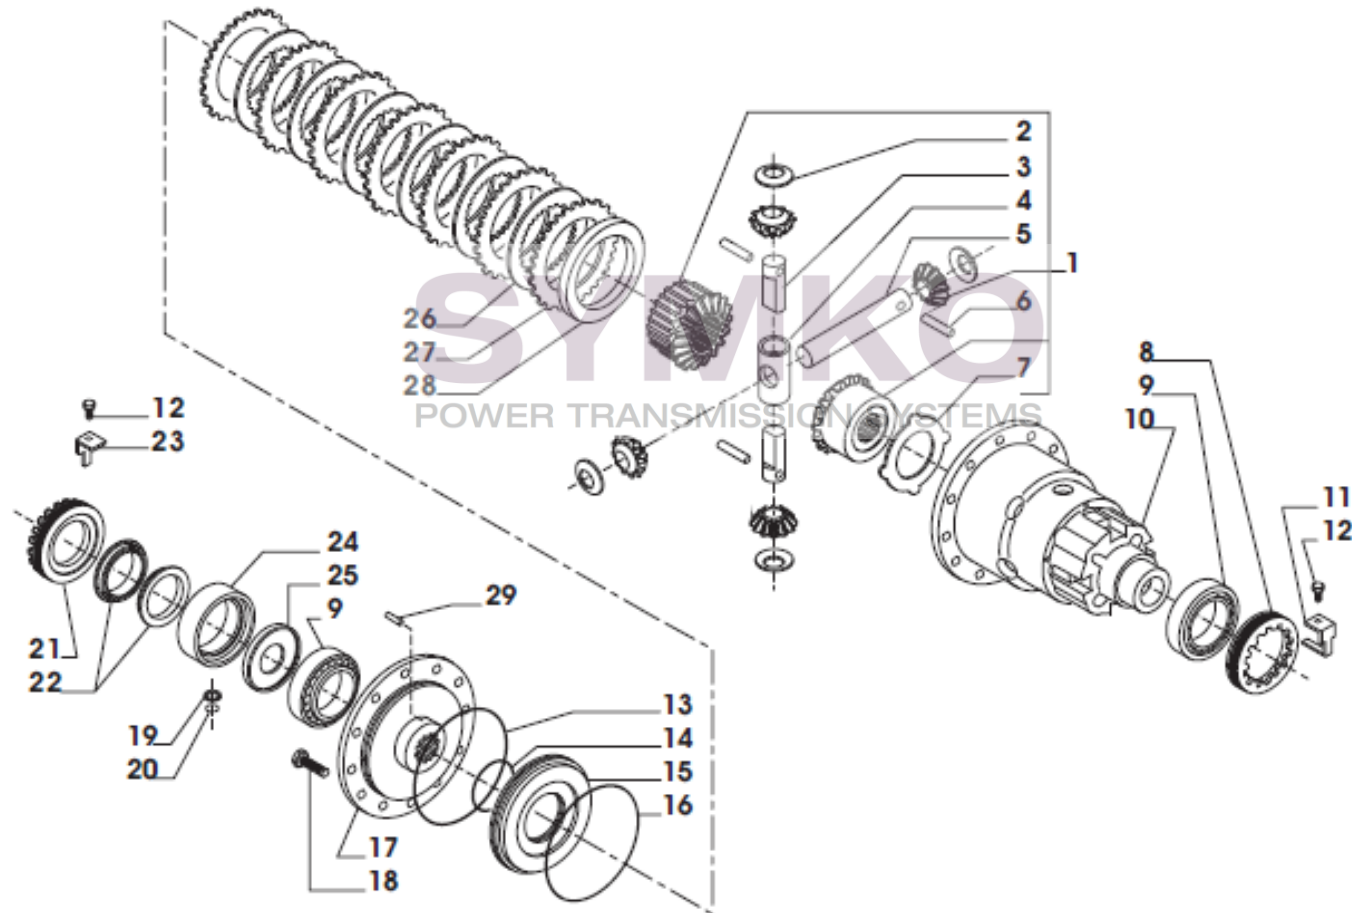

Tél : 02 51 70 13 13 - fax : 02 51 70 04 04

contact@symko.fr

www.symko.fr

SYMKO

POWER TRANSMISSION SYSTEMS

VUES PONT CARRARO N°144809

Vue N°6

SYMKO – Parc d’activité de Tournebride – 23 Rue de la Guillauderie 44118
LA CHEVROLIERE