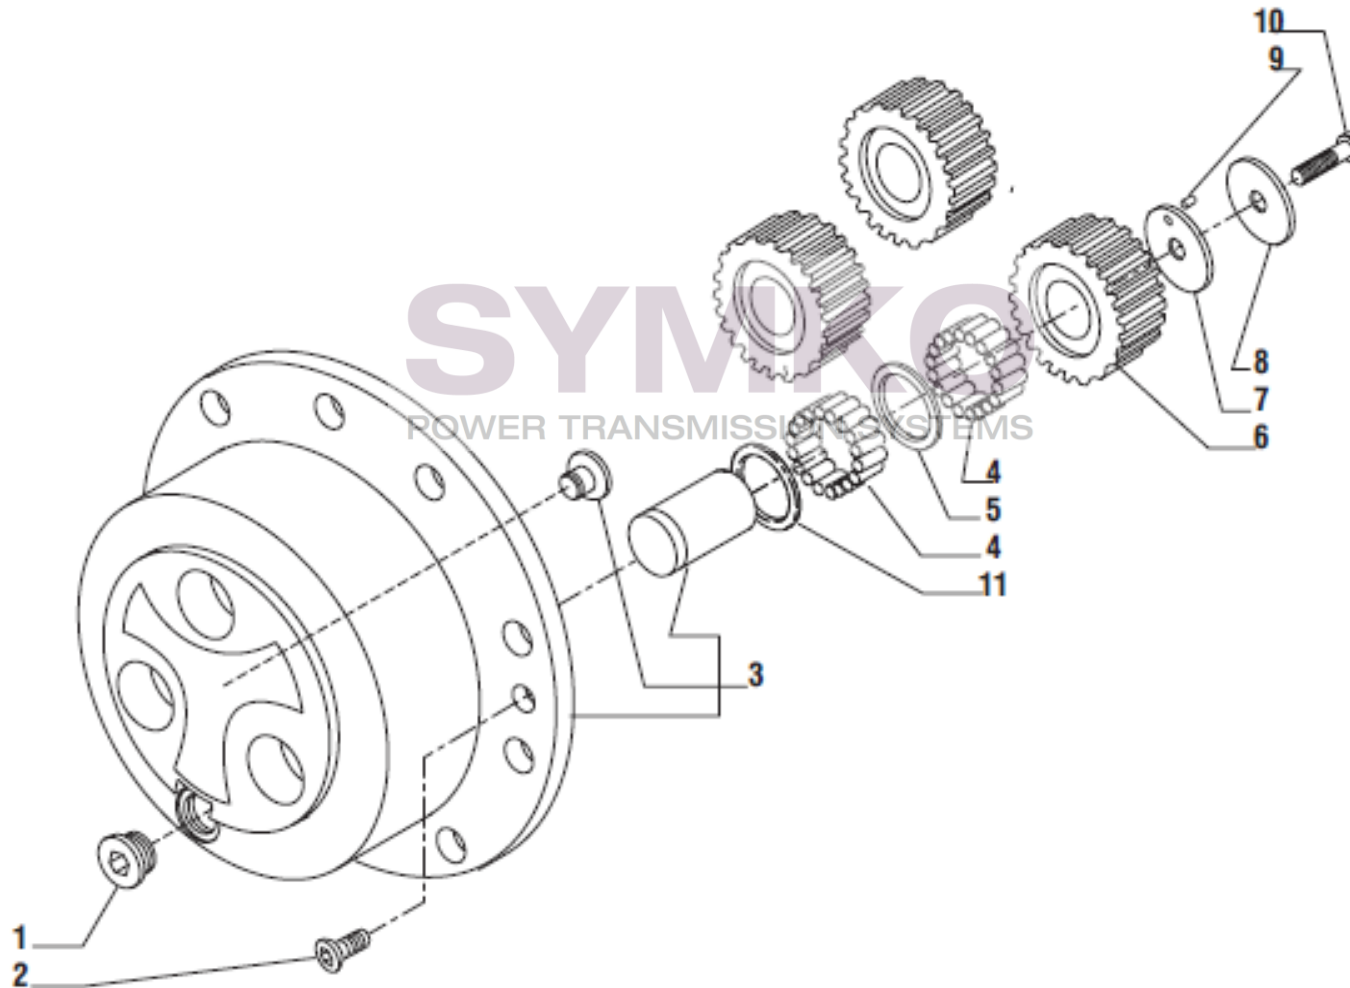

VUES PONT CARRARO N°144809

Vue N°9

SYMKO – Parc d’activité de Tournebride – 23 Rue de la Guillauderie 44118
LA CHEVROLIERE

Tél : 02 51 70 13 13 - fax : 02 51 70 04 04

contact@symko.fr

www.symko.fr