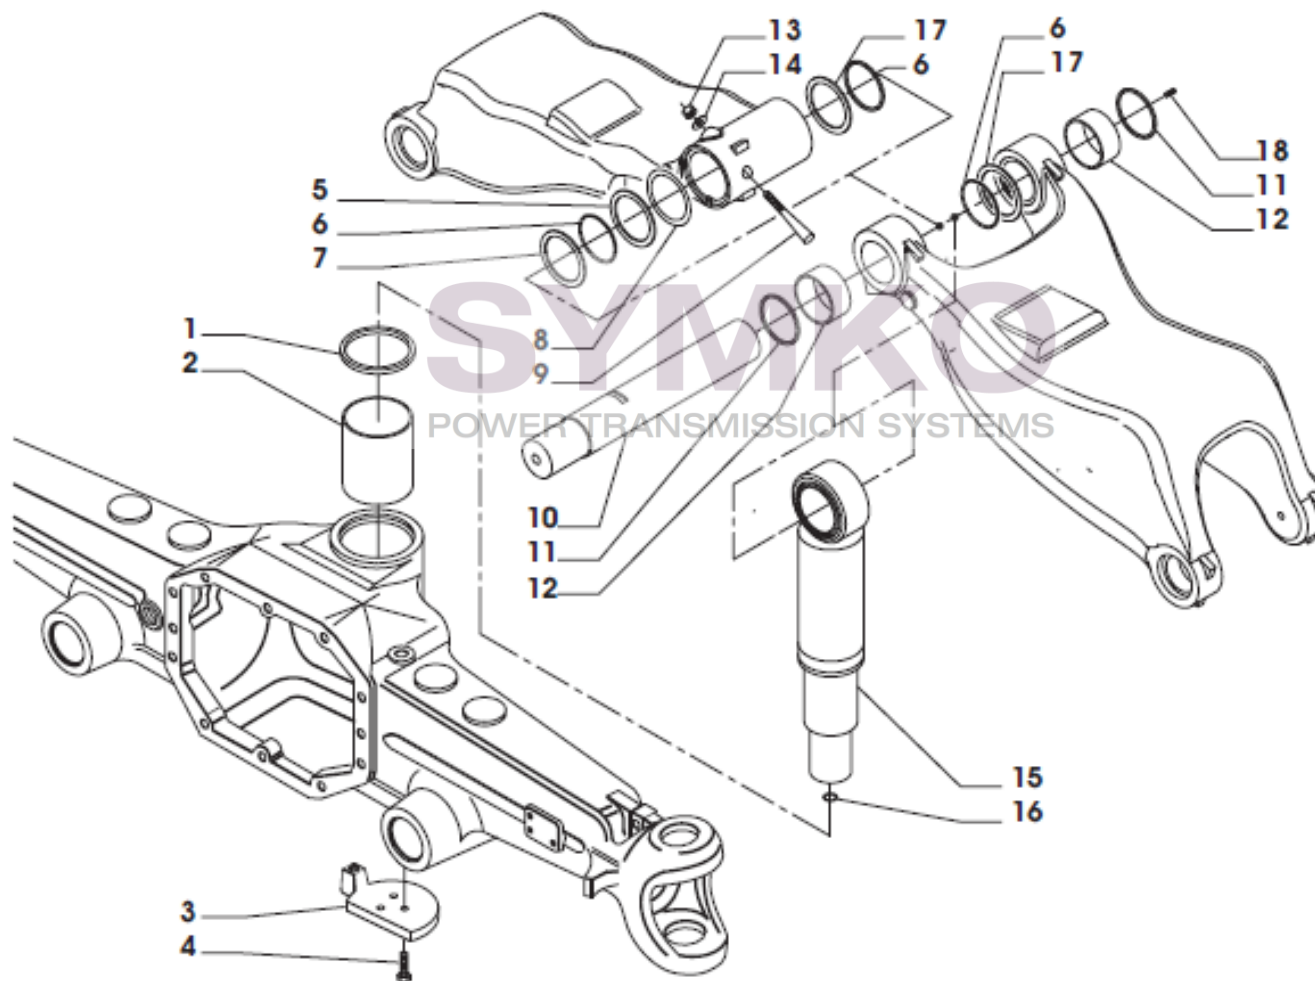

SYMKO

POWER TRANSMISSION SYSTEMS

VUES PONT CARRARO N°144809

Vue N°3

SYMKO – Parc d’activité de Tournebride – 23 Rue de la Guillauderie 44118
LA CHEVROLIERE

Tél : 02 51 70 13 13 - fax : 02 51 70 04 04

contact@symko.fr

www.symko.fr