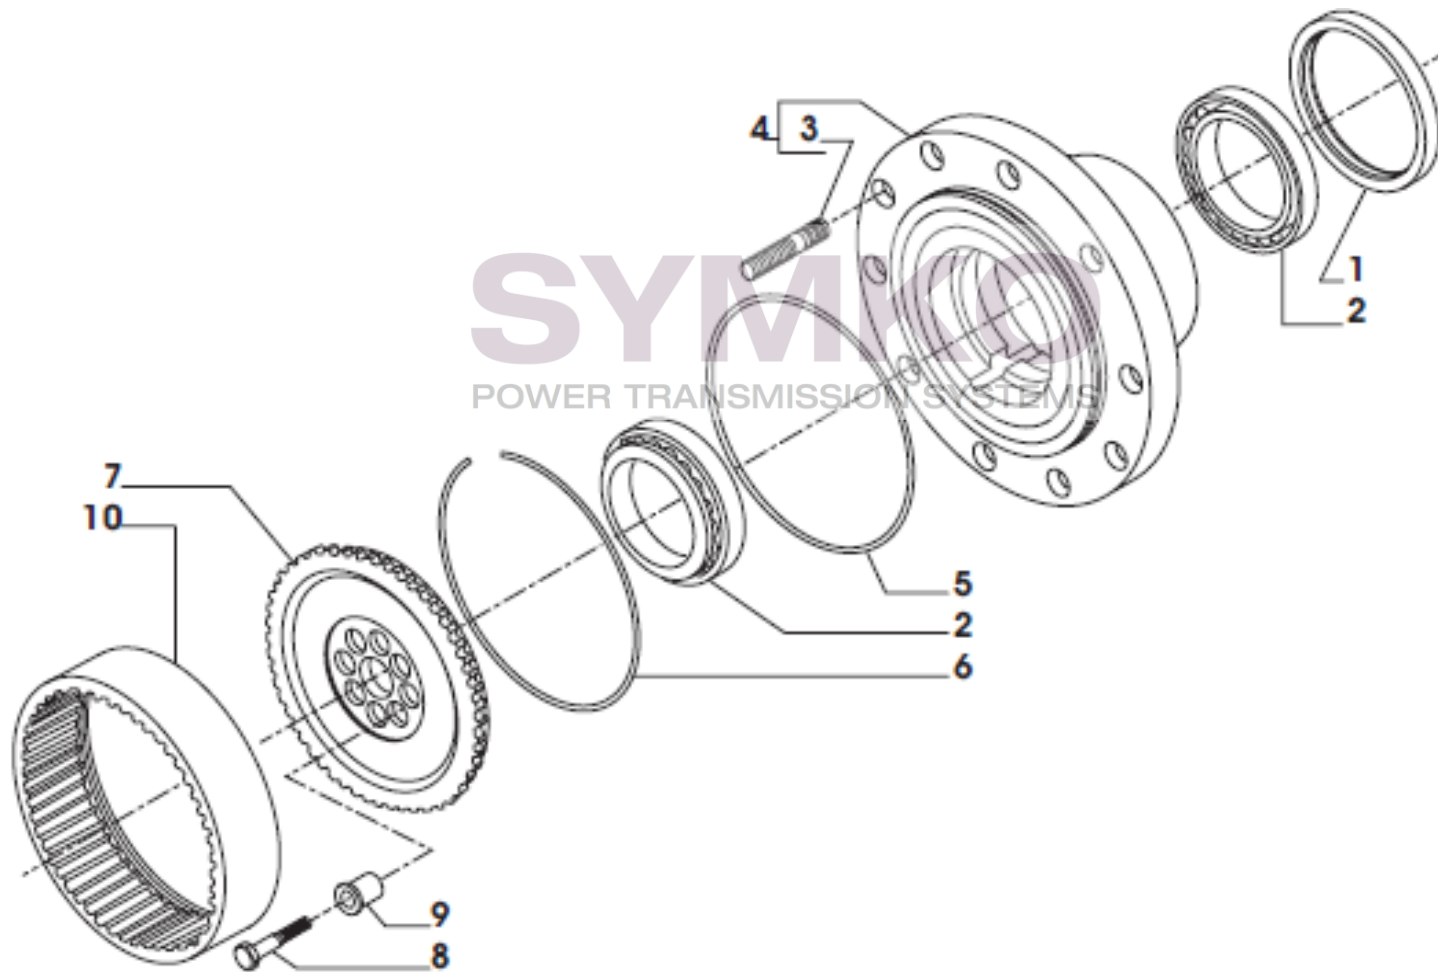

contact@symko.fr

www.symko.fr

SYMKO

POWER TRANSMISSION SYSTEMS

VUES PONT CARRARO N°144809

Vue N°8

SYMKO – Parc d’activité de Tournebride – 23 Rue de la Guillauderie 44118
LA CHEVROLIERE

Tél : 02 51 70 13 13 - fax : 02 51 70 04 04