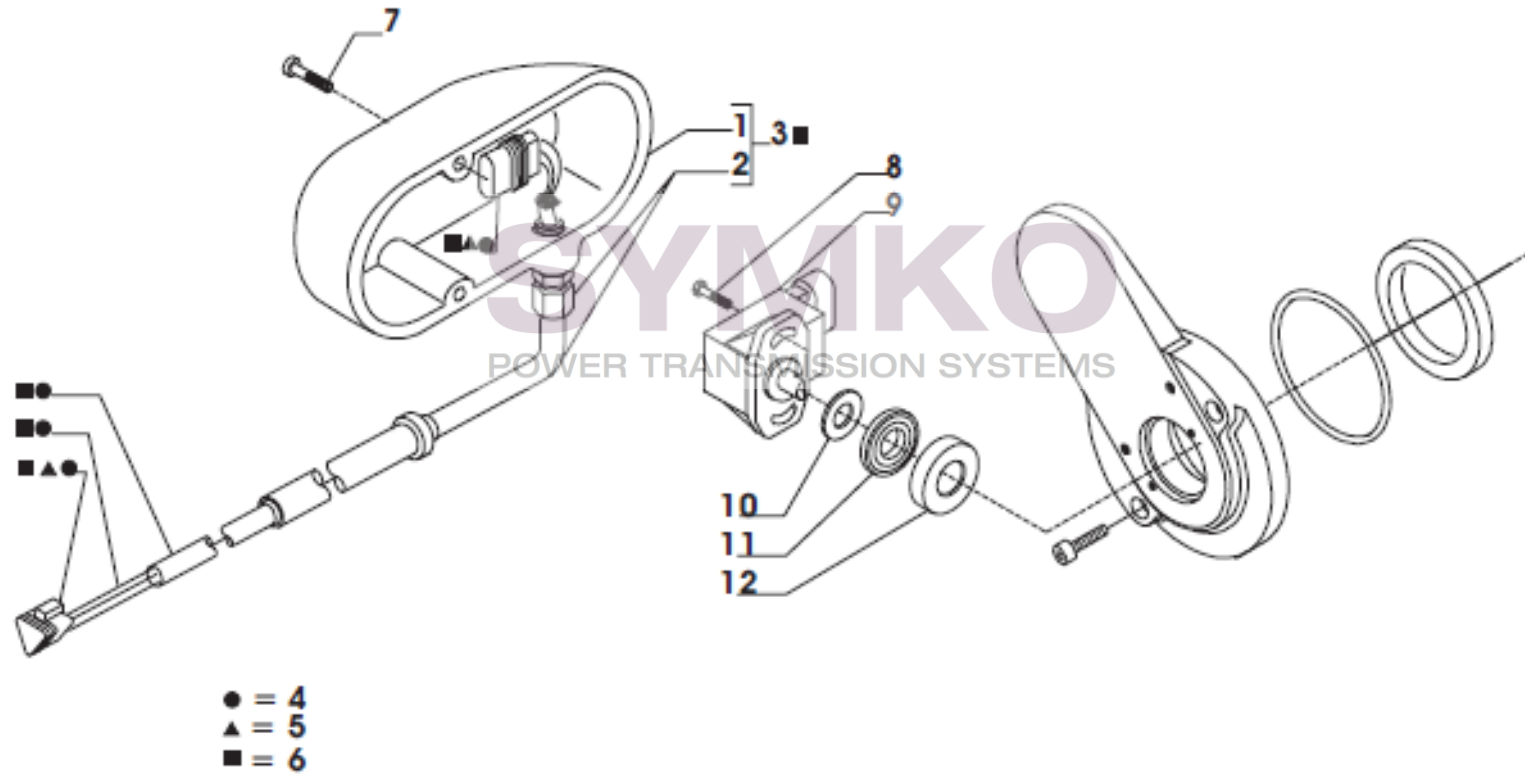

VUES PONT CARRARO N°144809

Vue N°10

SYMKO – Parc d’activité de Tournebride – 23 Rue de la Guillauderie 44118
LA CHEVROLIERE

Tél : 02 51 70 13 13 - fax : 02 51 70 04 04

contact@symko.fr

www.symko.fr