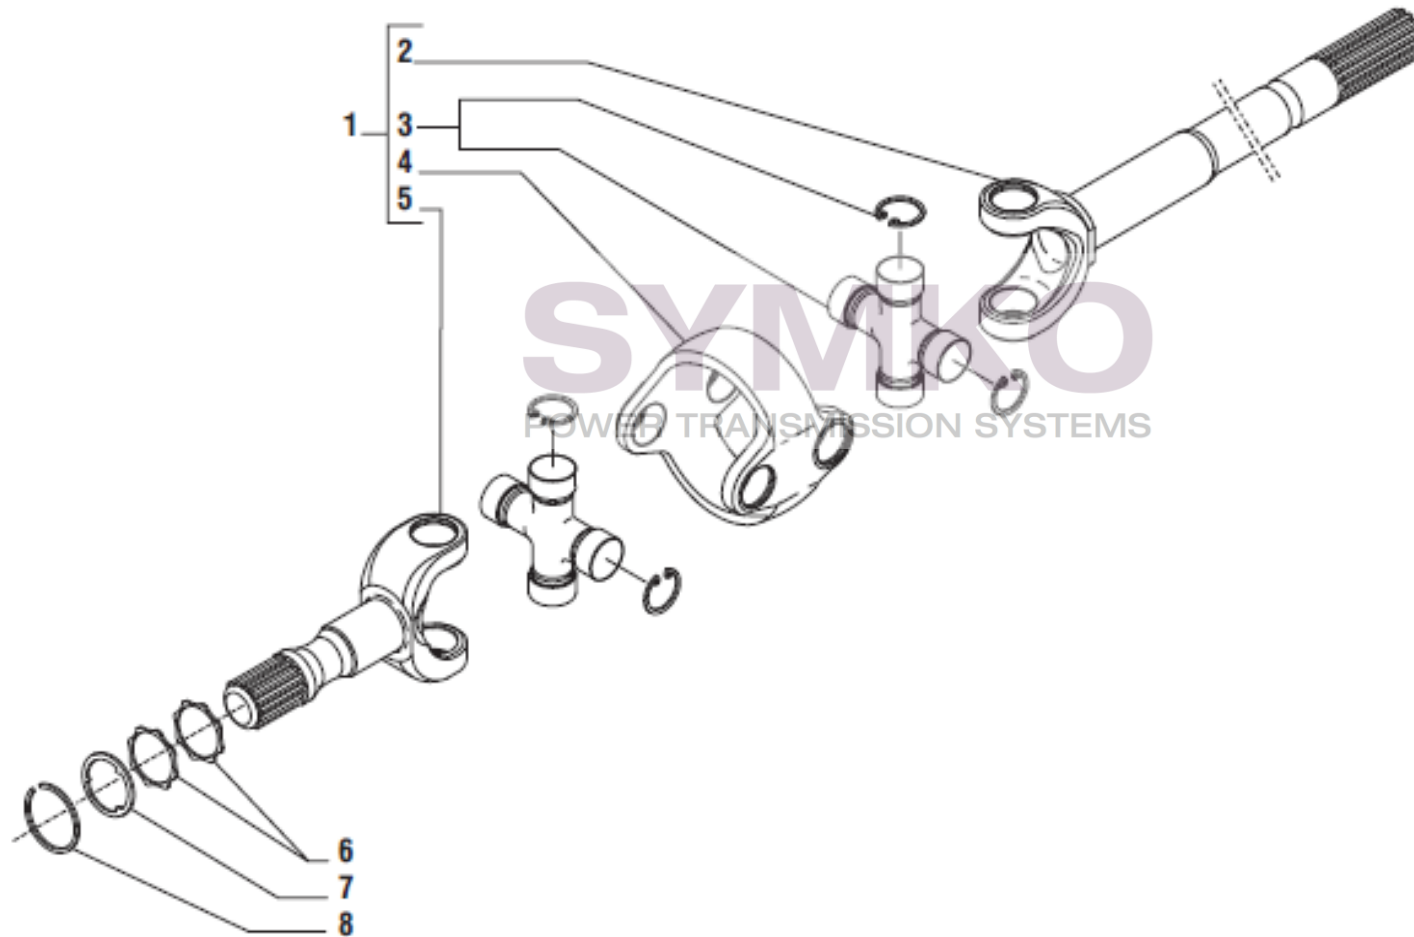

VUES PONT CARRARO N°144809

Vue N°7

SYMKO – Parc d'activité de Tournebride – 23 Rue de la Guillauderie 44118
LA CHEVROLIERE

Tél : 02 51 70 13 13 - fax : 02 51 70 04 04

contact@symko.fr

www.symko.fr