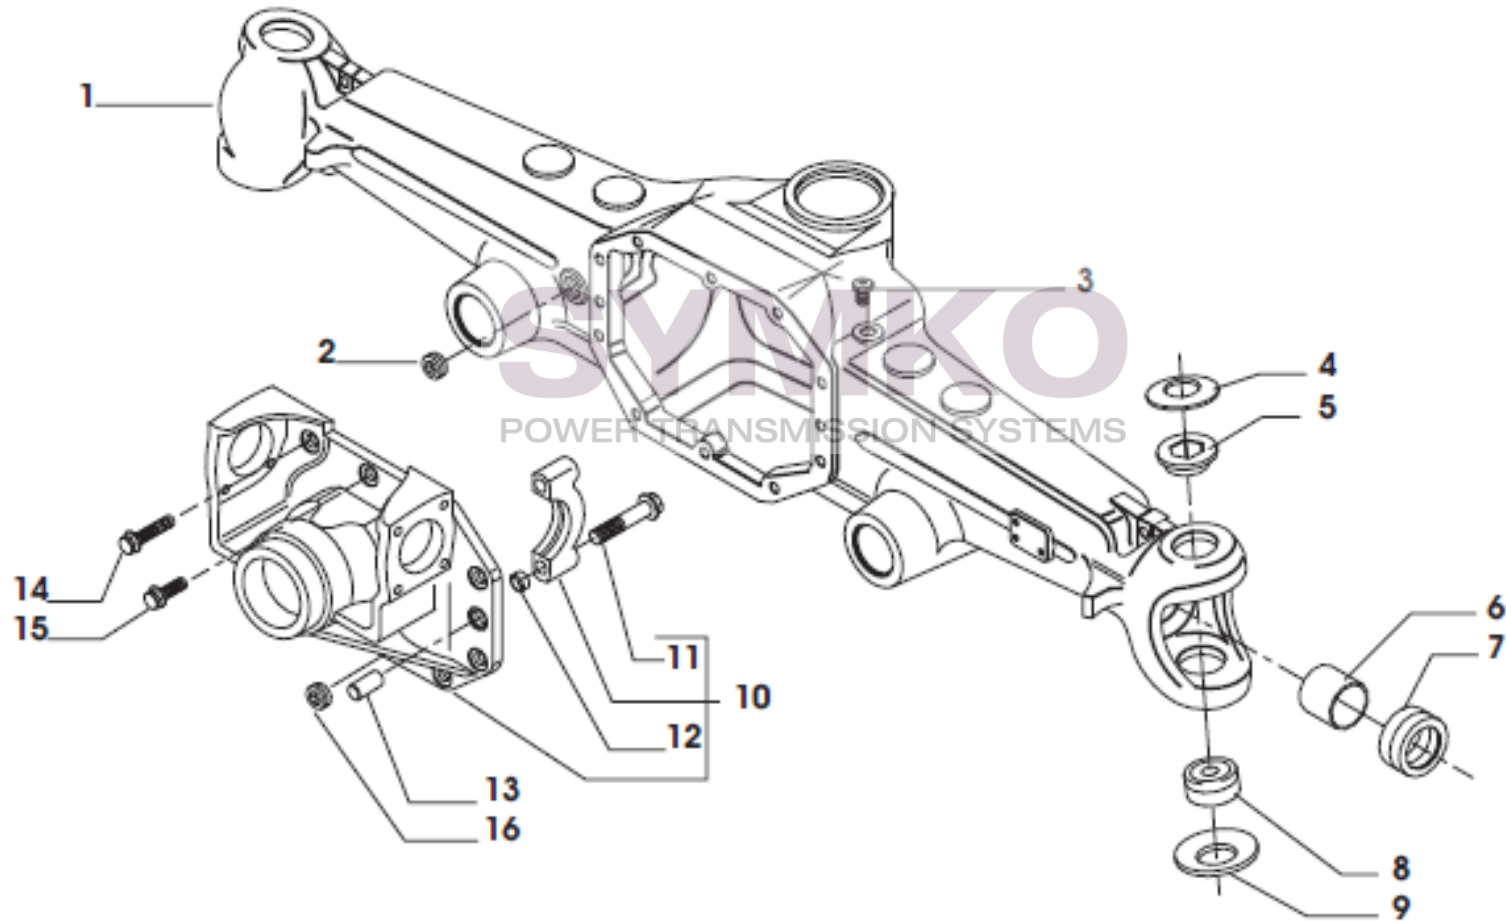

VUES PONT CARRARO N°144809

Vue N°1

SYMKO – Parc d'activité de Tournebride – 23 Rue de la Guillauderie 44118
LA CHEVROLIERE

Tél : 02 51 70 13 13 - fax : 02 51 70 04 04

contact@symko.fr

www.symko.fr

SYMKO

POWER TRANSMISSION SYSTEMS