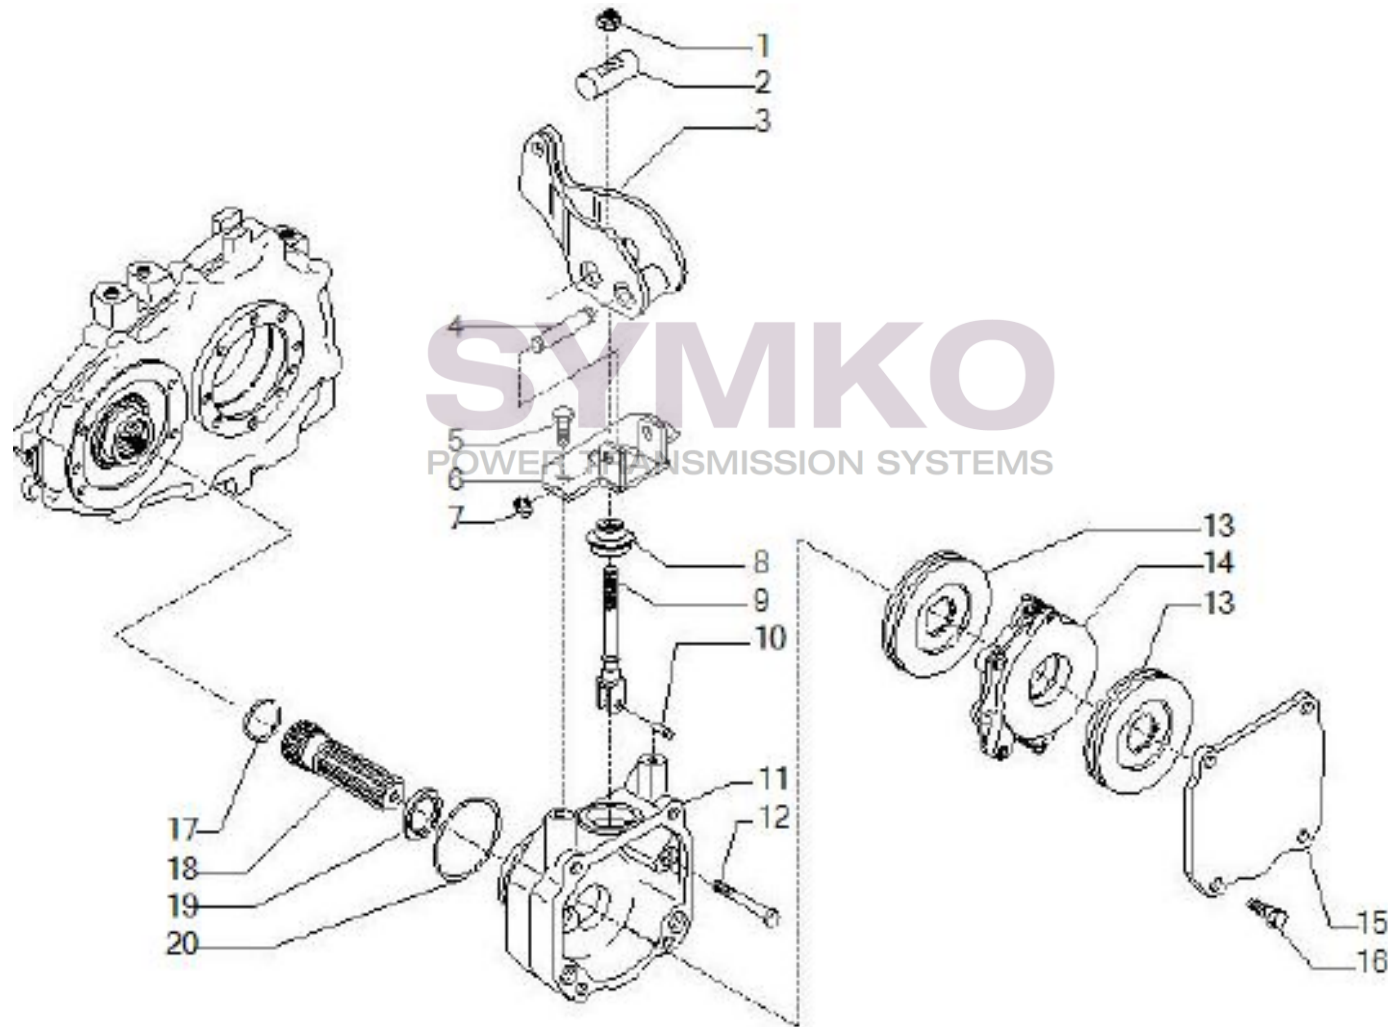

SYMKO

POWER TRANSMISSION SYSTEMS

VUES PONT CARRARO N°144861

Vue N°11

SYMKO – Parc d’activité de Tournebride – 23 Rue de la Guillauderie 44118
LA CHEVROLIERE

Tél : 02 51 70 13 13 - fax : 02 51 70 04 04

contact@symko.fr

www.symko.fr