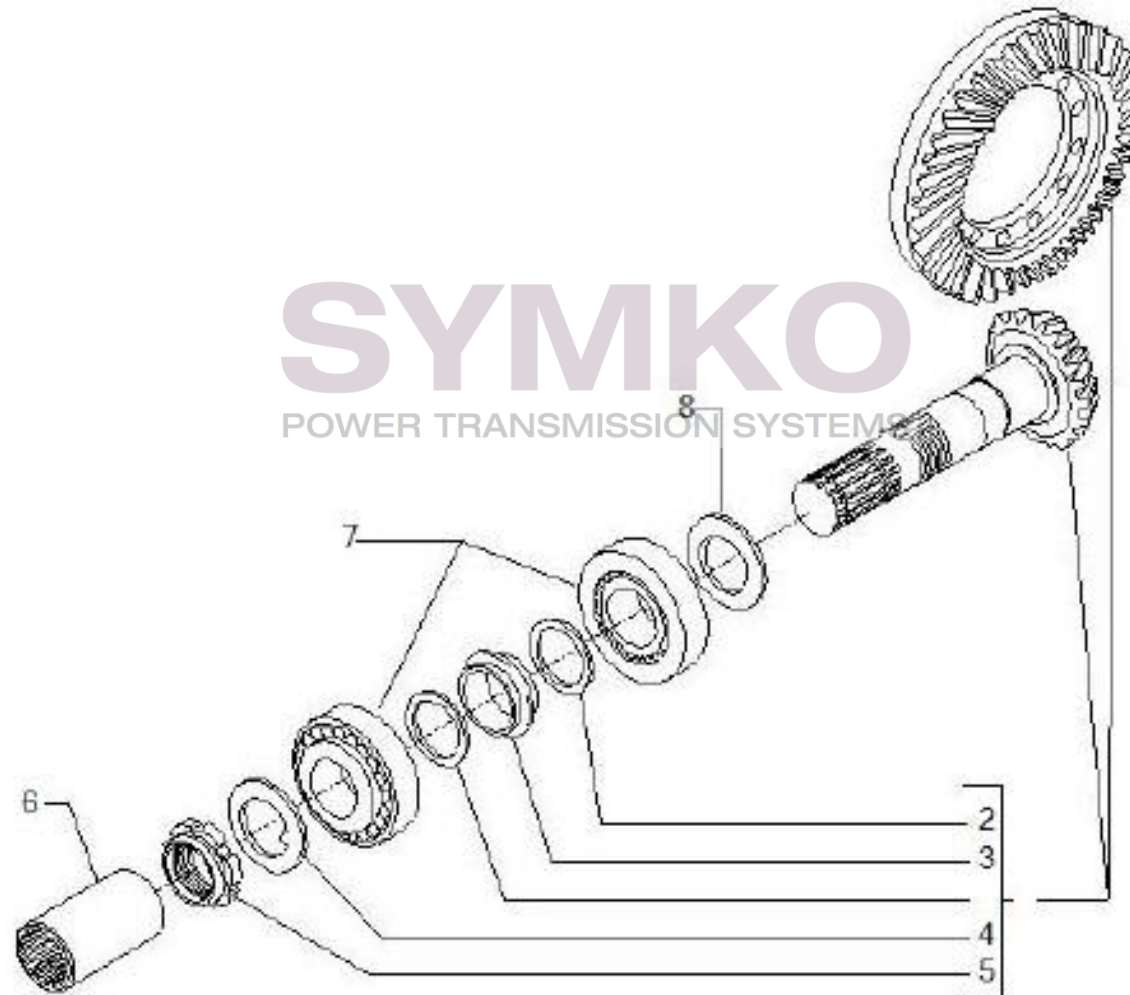

VUES PONT CARRARO N°144861

Vue N°2

SYMKO – Parc d’activité de Tournebride – 23 Rue de la Guillauderie 44118
LA CHEVROLIERE

Tél : 02 51 70 13 13 - fax : 02 51 70 04 04

contact@symko.fr

www.symko.fr