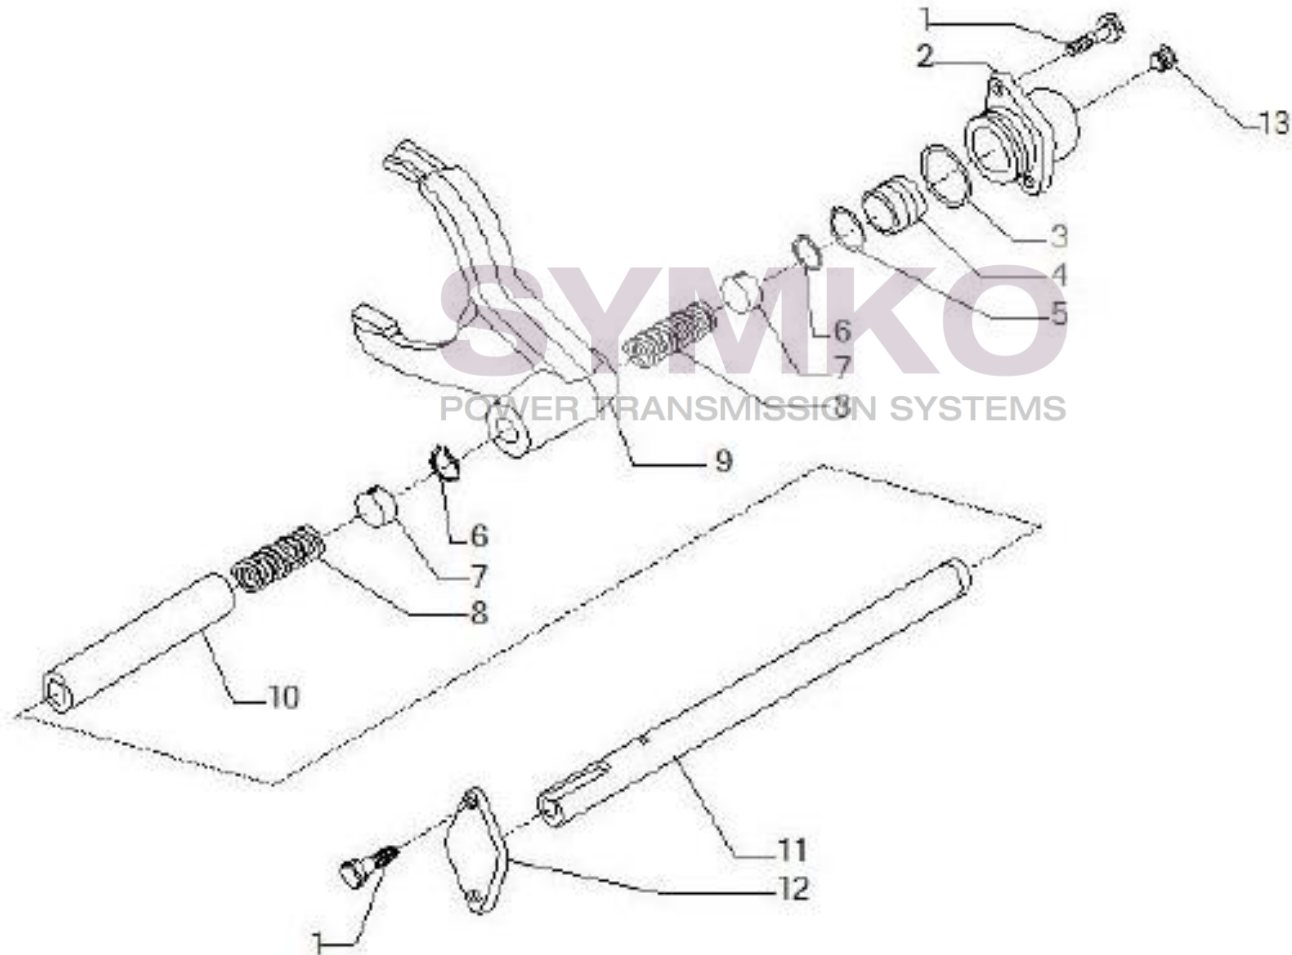

VUES PONT CARRARO N°144861

Vue N°4

SYMKO – Parc d'activité de Tournebride – 23 Rue de la Guillauderie 44118
LA CHEVROLIERE

Tél : 02 51 70 13 13 - fax : 02 51 70 04 04

contact@symko.fr

www.symko.fr