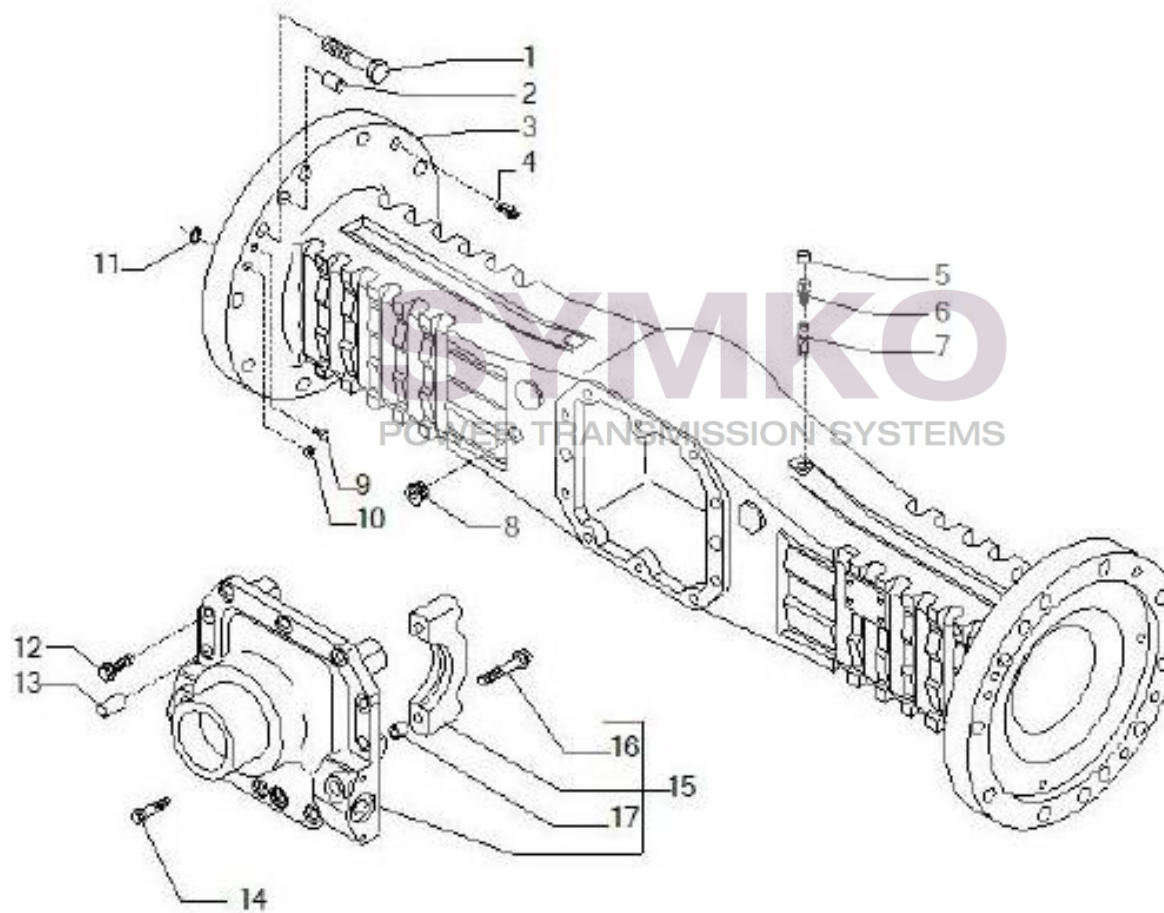

## VUES PONT CARRARO N°144861

Vue N°1

SYMKO – Parc d’activité de Tournebride – 23 Rue de la Guillauderie 44118  
LA CHEVROLIERE

Tél : 02 51 70 13 13 - fax : 02 51 70 04 04

[contact@symko.fr](mailto:contact@symko.fr)