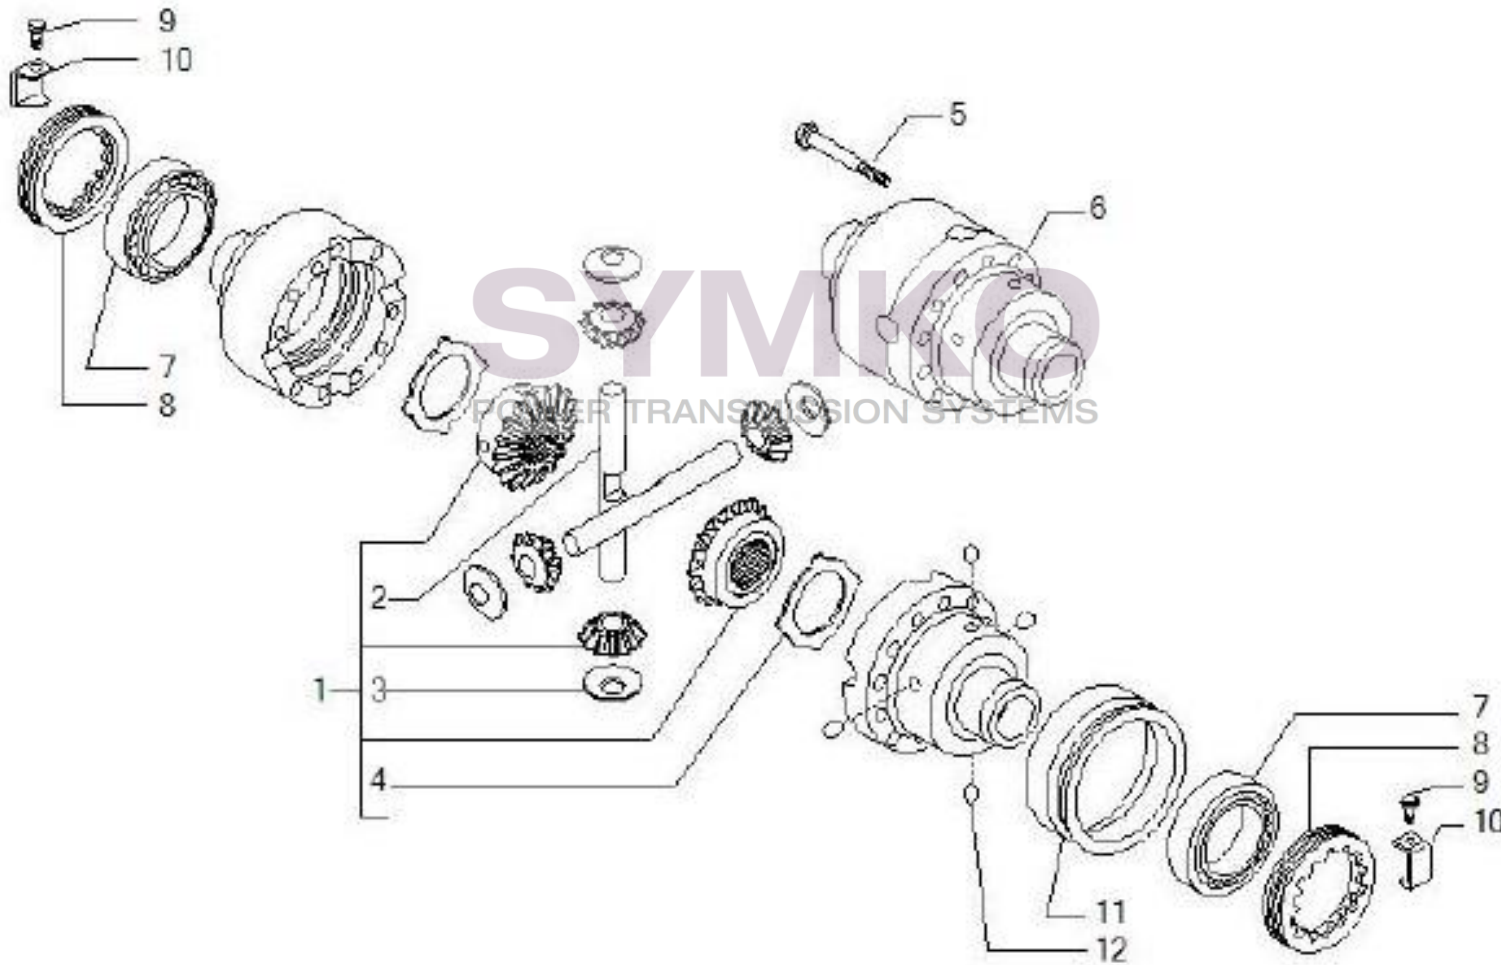

VUES PONT CARRARO N°144861

Vue N°3

SYMKO – Parc d’activité de Tournebride – 23 Rue de la Guillauderie 44118
LA CHEVROLIERE

Tél : 02 51 70 13 13 - fax : 02 51 70 04 04

contact@symko.fr

www.symko.fr