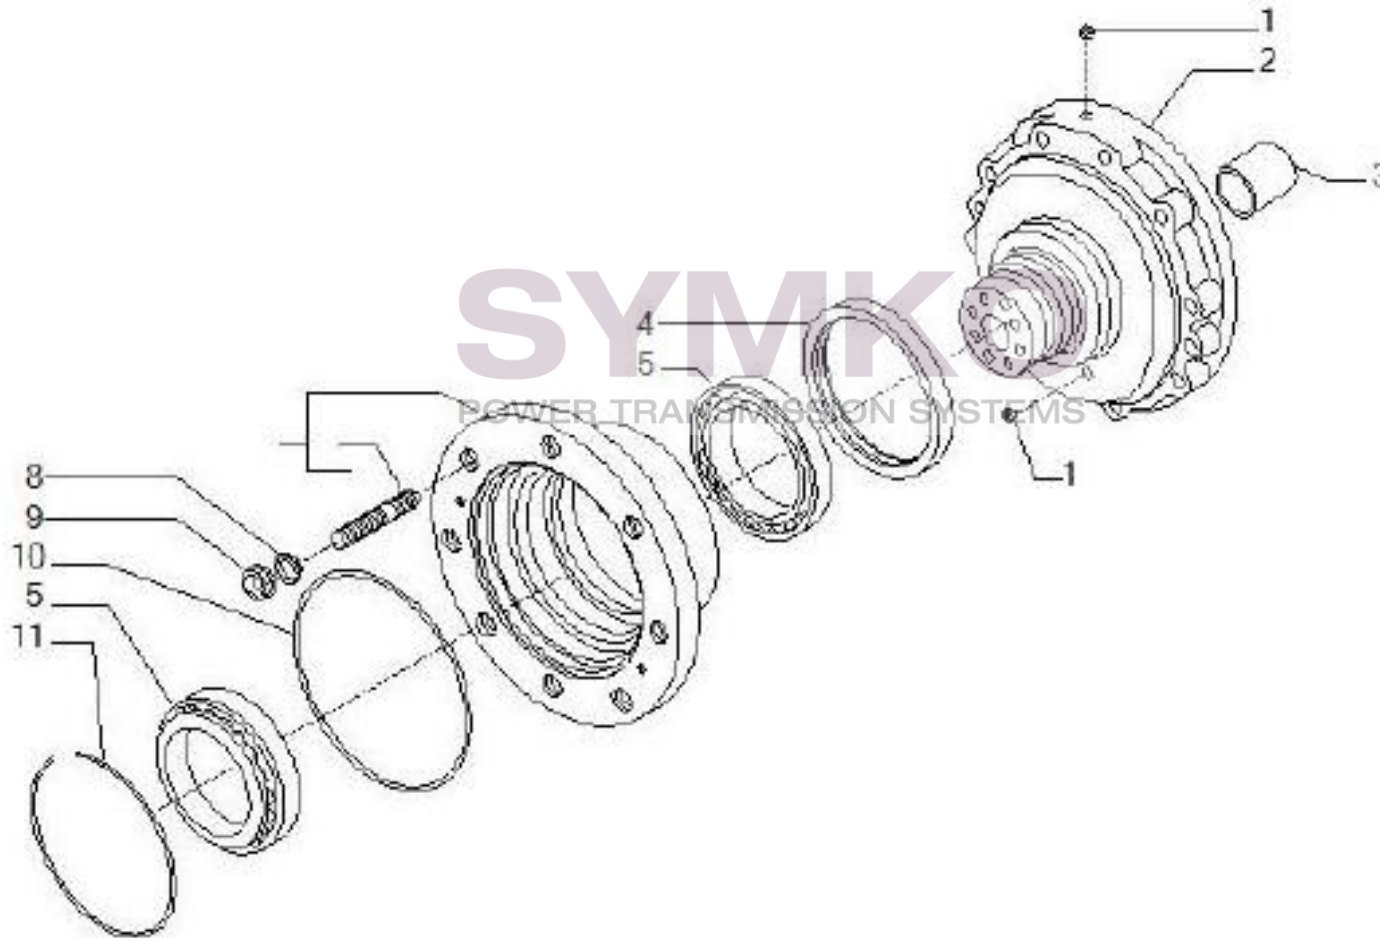

VUES PONT CARRARO N°144861

Vue N°6

SYMKO – Parc d’activité de Tournebride – 23 Rue de la Guillauderie 44118
LA CHEVROLIERE

Tél : 02 51 70 13 13 - fax : 02 51 70 04 04

contact@symko.fr

www.symko.fr