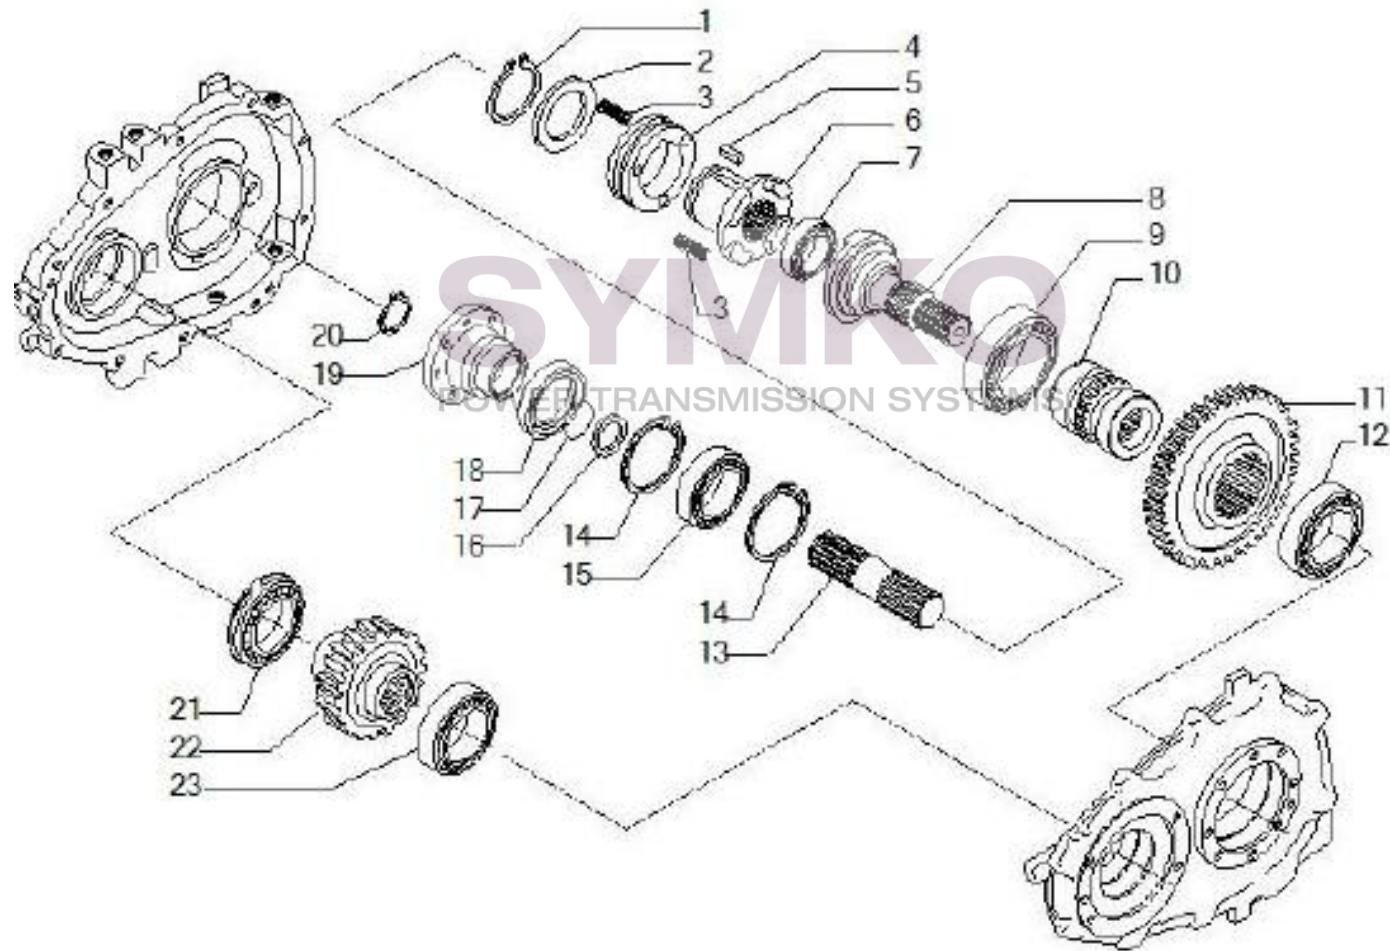

VUES PONT CARRARO N°144861

Vue N°9

SYMKO – Parc d’activité de Tournebride – 23 Rue de la Guillauderie 44118
LA CHEVROLIERE

Tél : 02 51 70 13 13 - fax : 02 51 70 04 04

contact@symko.fr

www.symko.fr