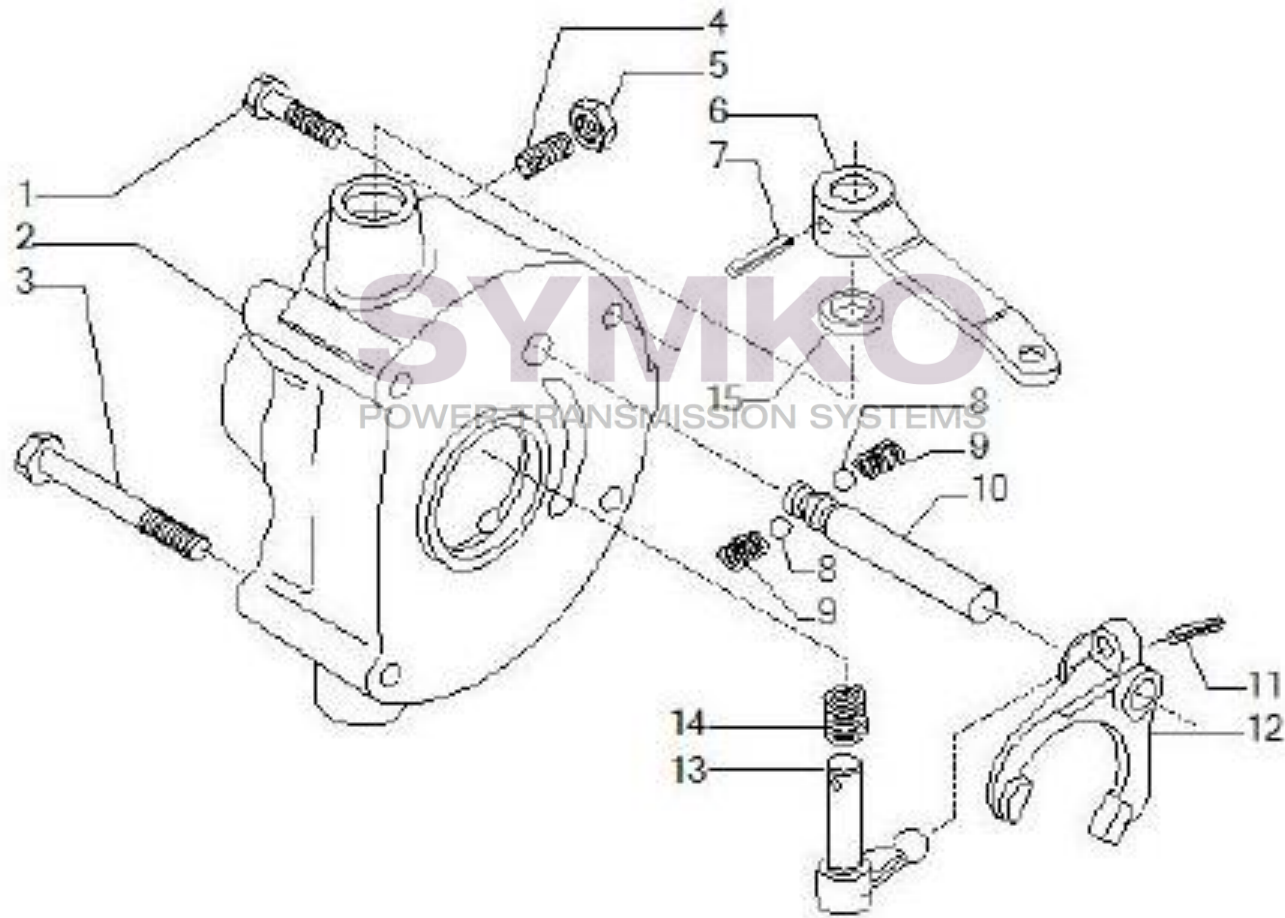

VUES PONT CARRARO N°144861

Vue N°10

SYMKO – Parc d'activité de Tournebride – 23 Rue de la Guillauderie 44118
LA CHEVROLIERE

Tél : 02 51 70 13 13 - fax : 02 51 70 04 04

contact@symko.fr

www.symko.fr