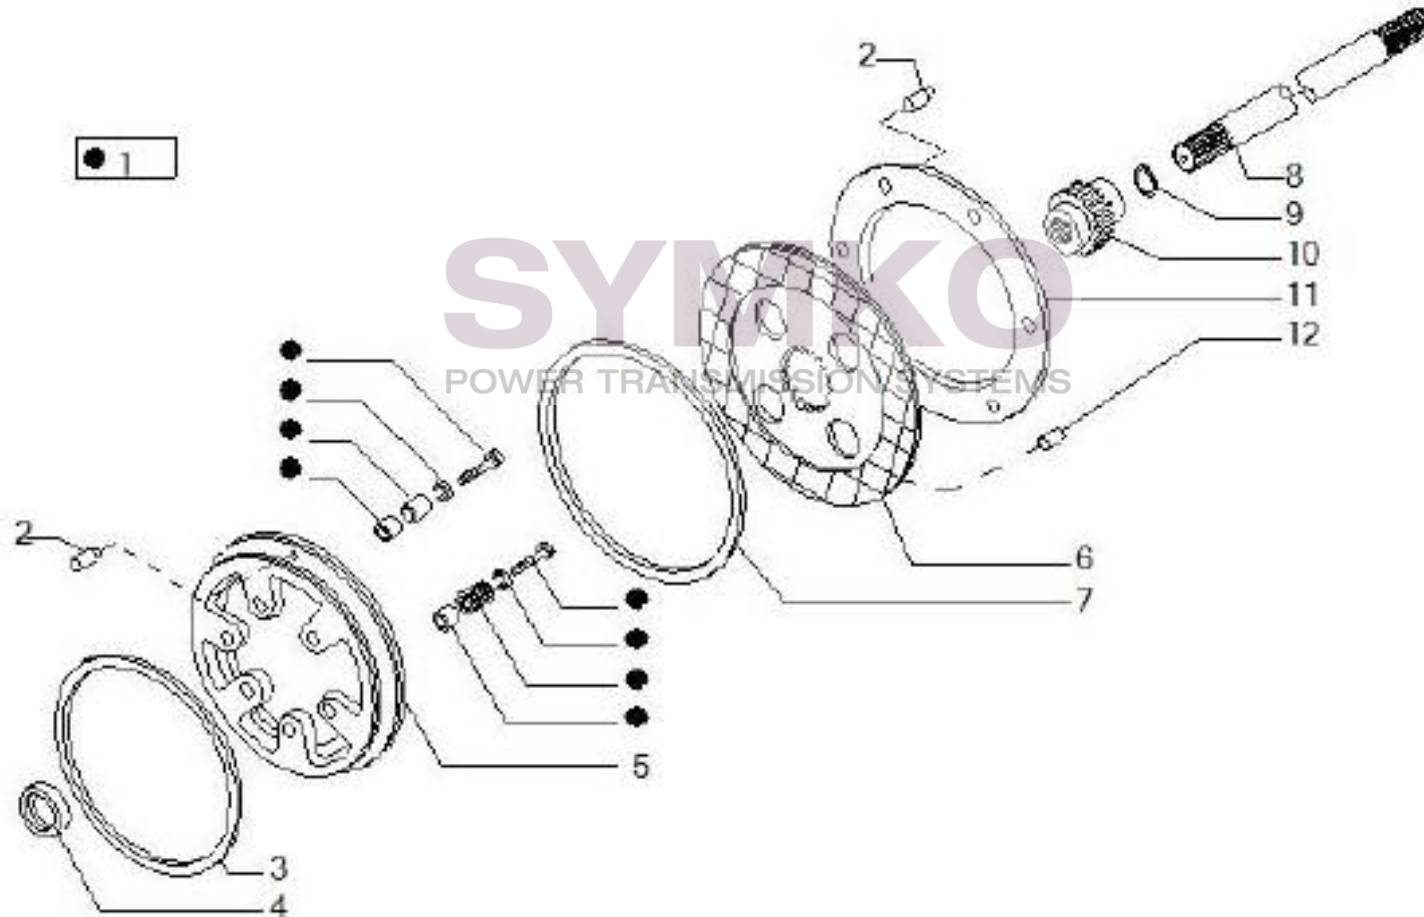

VUES PONT CARRARO N°144861

Vue N°5

SYMKO – Parc d'activité de Tournebride – 23 Rue de la Guillauderie 44118
LA CHEVROLIERE

Tél : 02 51 70 13 13 - fax : 02 51 70 04 04

contact@symko.fr

www.symko.fr