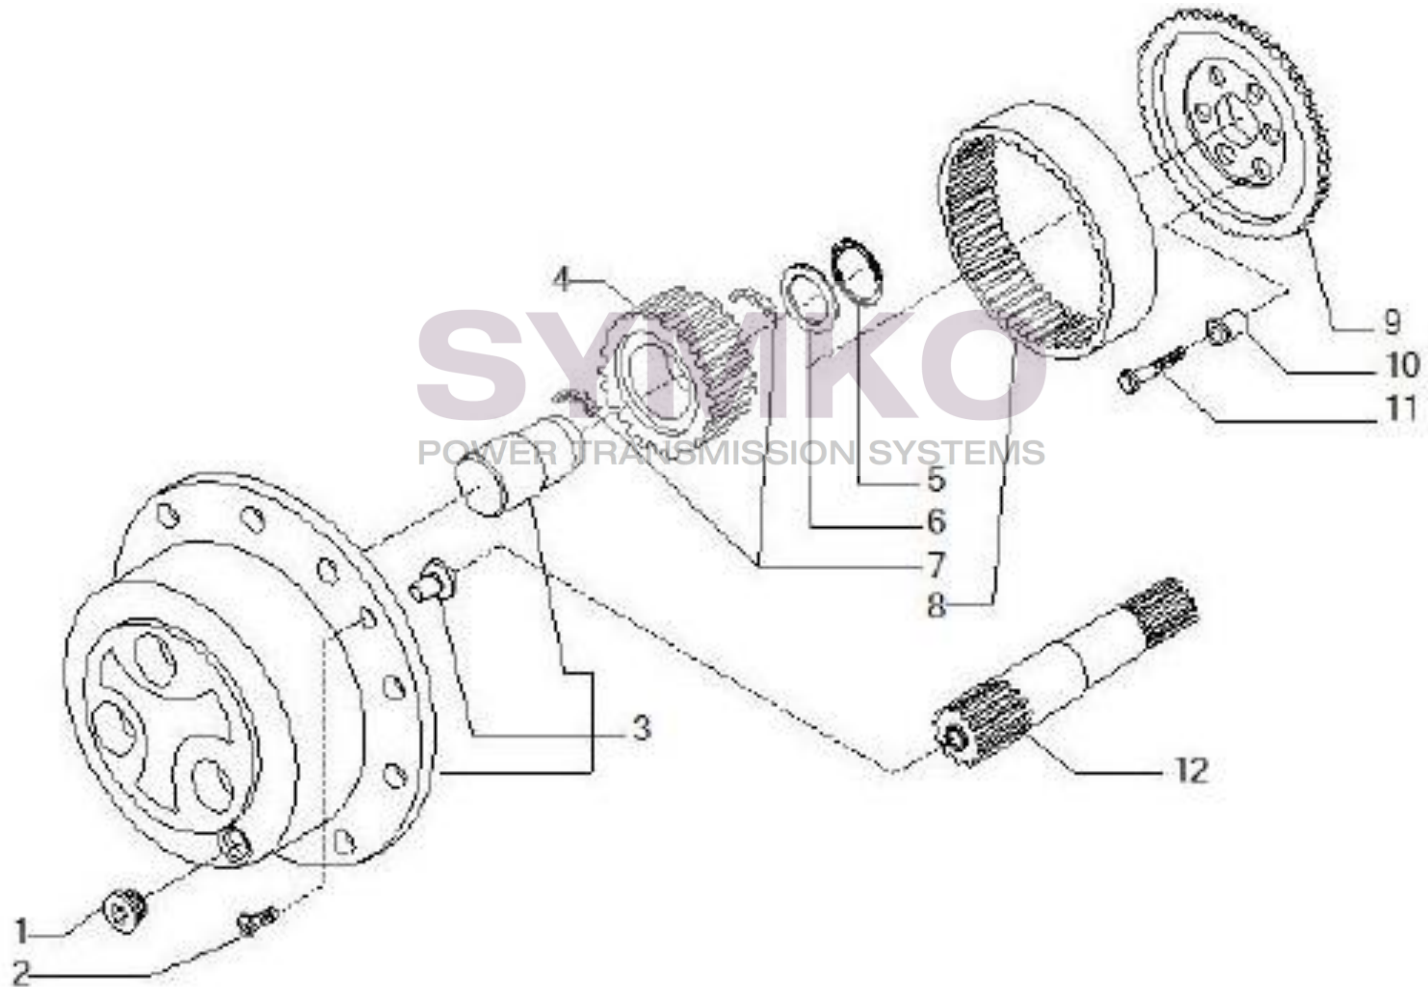

VUES PONT CARRARO N°144861

Vue N°7

SYMKO – Parc d’activité de Tournebride – 23 Rue de la Guillauderie 44118
LA CHEVROLIERE

Tél : 02 51 70 13 13 - fax : 02 51 70 04 04

contact@symko.fr

www.symko.fr