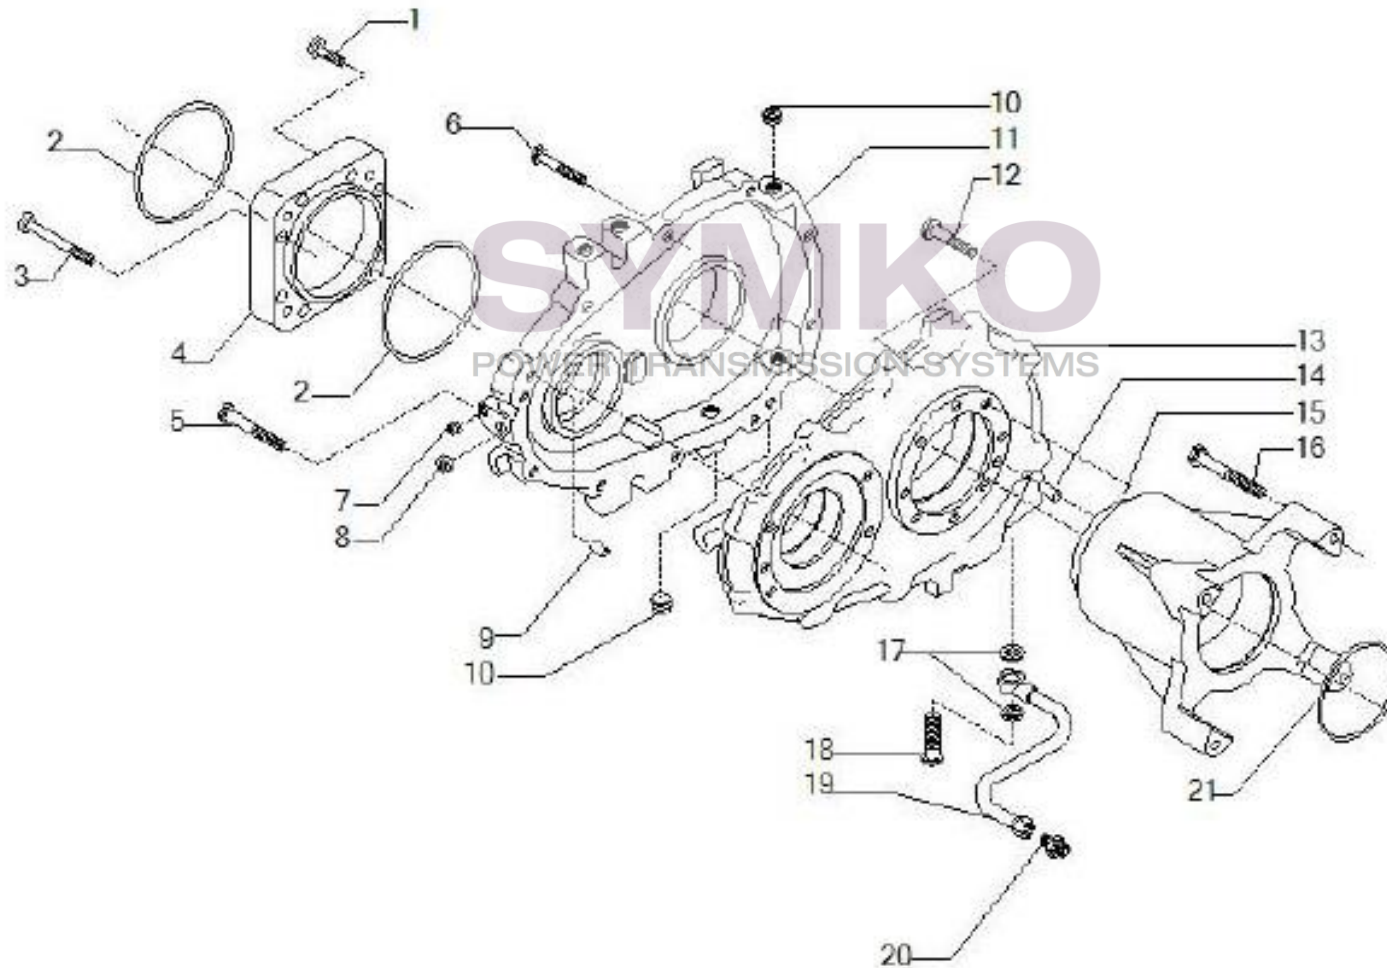

VUES PONT CARRARO N°144861

Vue N°8

SYMKO – Parc d’activité de Tournebride – 23 Rue de la Guillauderie 44118
LA CHEVROLIERE

Tél : 02 51 70 13 13 - fax : 02 51 70 04 04

contact@symko.fr

www.symko.fr