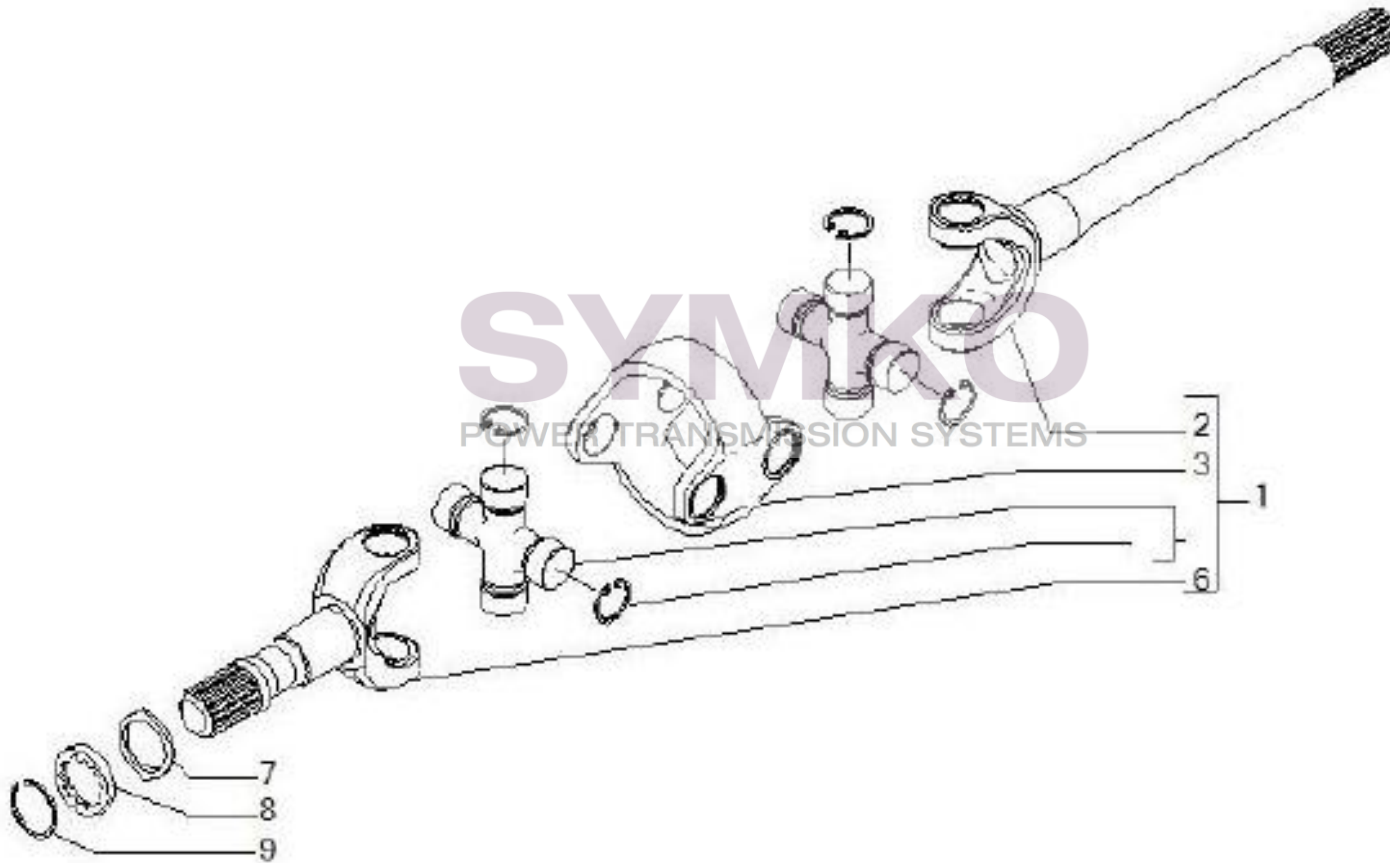

VUES PONT CARRARO N°144868

Vue N°7

SYMKO – Parc d’activité de Tournebride – 23 Rue de la Guillauderie 44118
LA CHEVROLIERE

Tél : 02 51 70 13 13 - fax : 02 51 70 04 04

contact@symko.fr

www.symko.fr