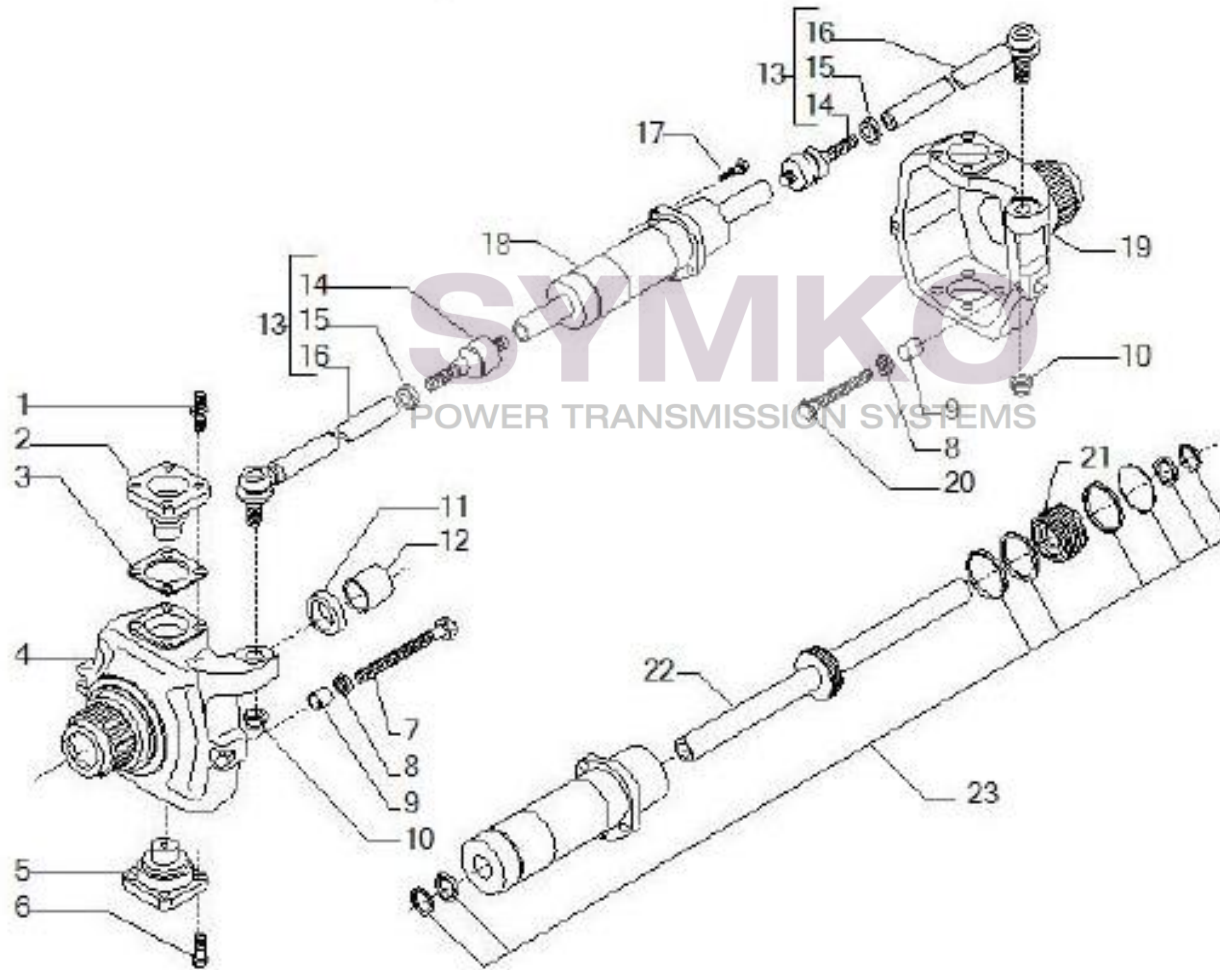

VUES PONT CARRARO N°144868

Vue N°4

SYMKO – Parc d’activité de Tournebride – 23 Rue de la Guillauderie 44118
LA CHEVROLIERE

Tél : 02 51 70 13 13 - fax : 02 51 70 04 04

contact@symko.fr

www.symko.fr