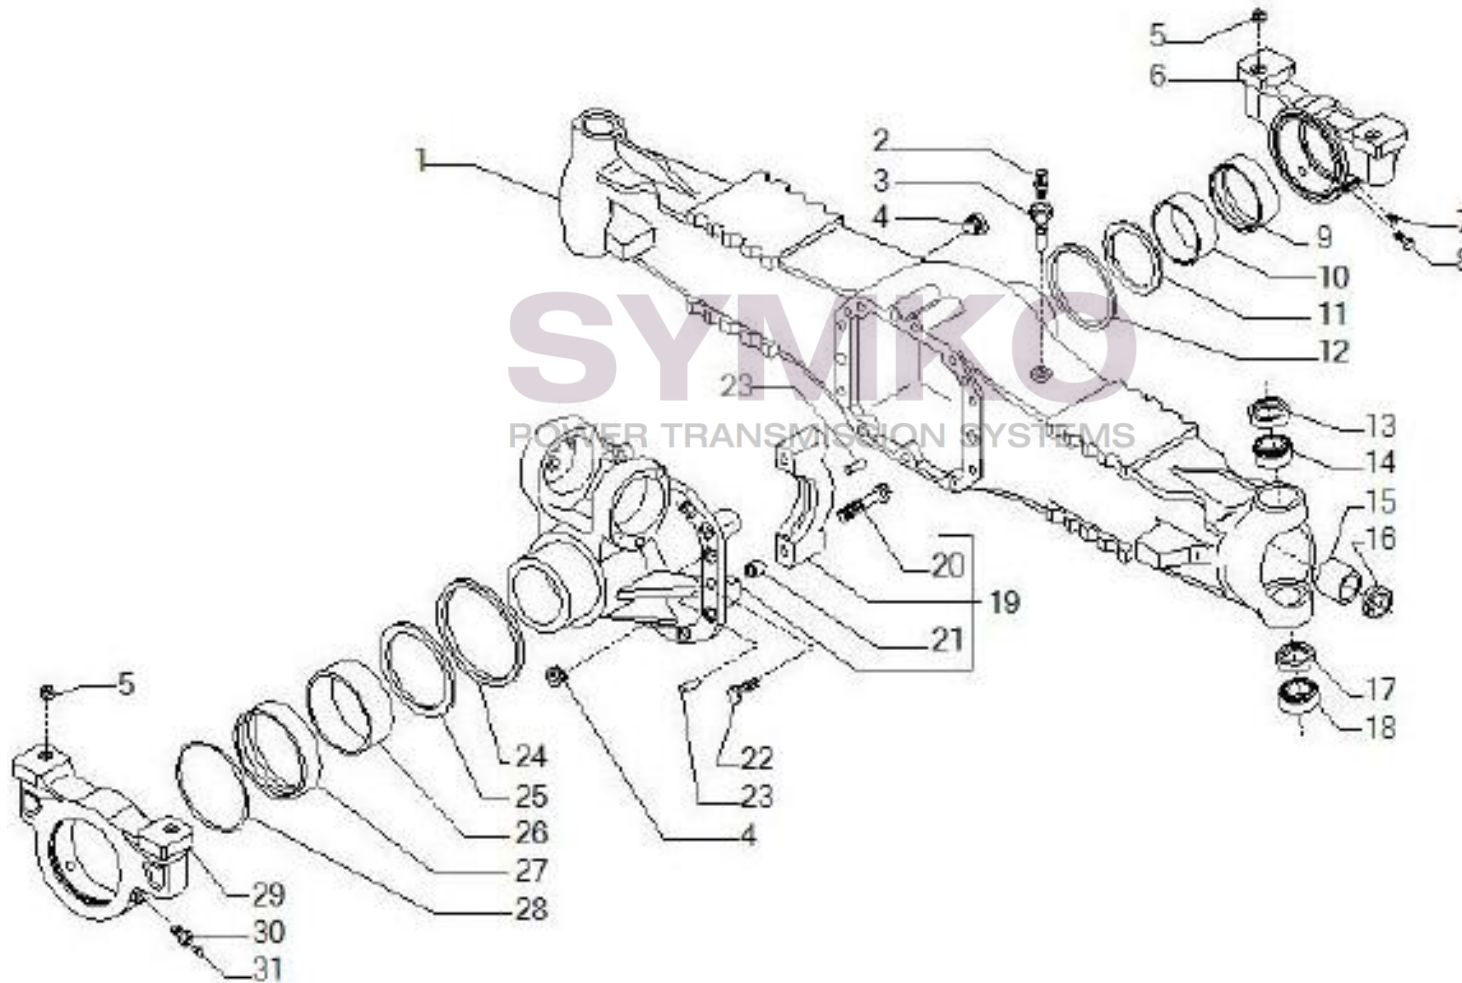

VUES PONT CARRARO N°144868

Vue N°1

SYMKO – Parc d’activité de Tournebride – 23 Rue de la Guillauderie 44118
LA CHEVROLIERE

Tél : 02 51 70 13 13 - fax : 02 51 70 04 04

contact@symko.fr

www.symko.fr

VUES PONT CARRARO N°144868