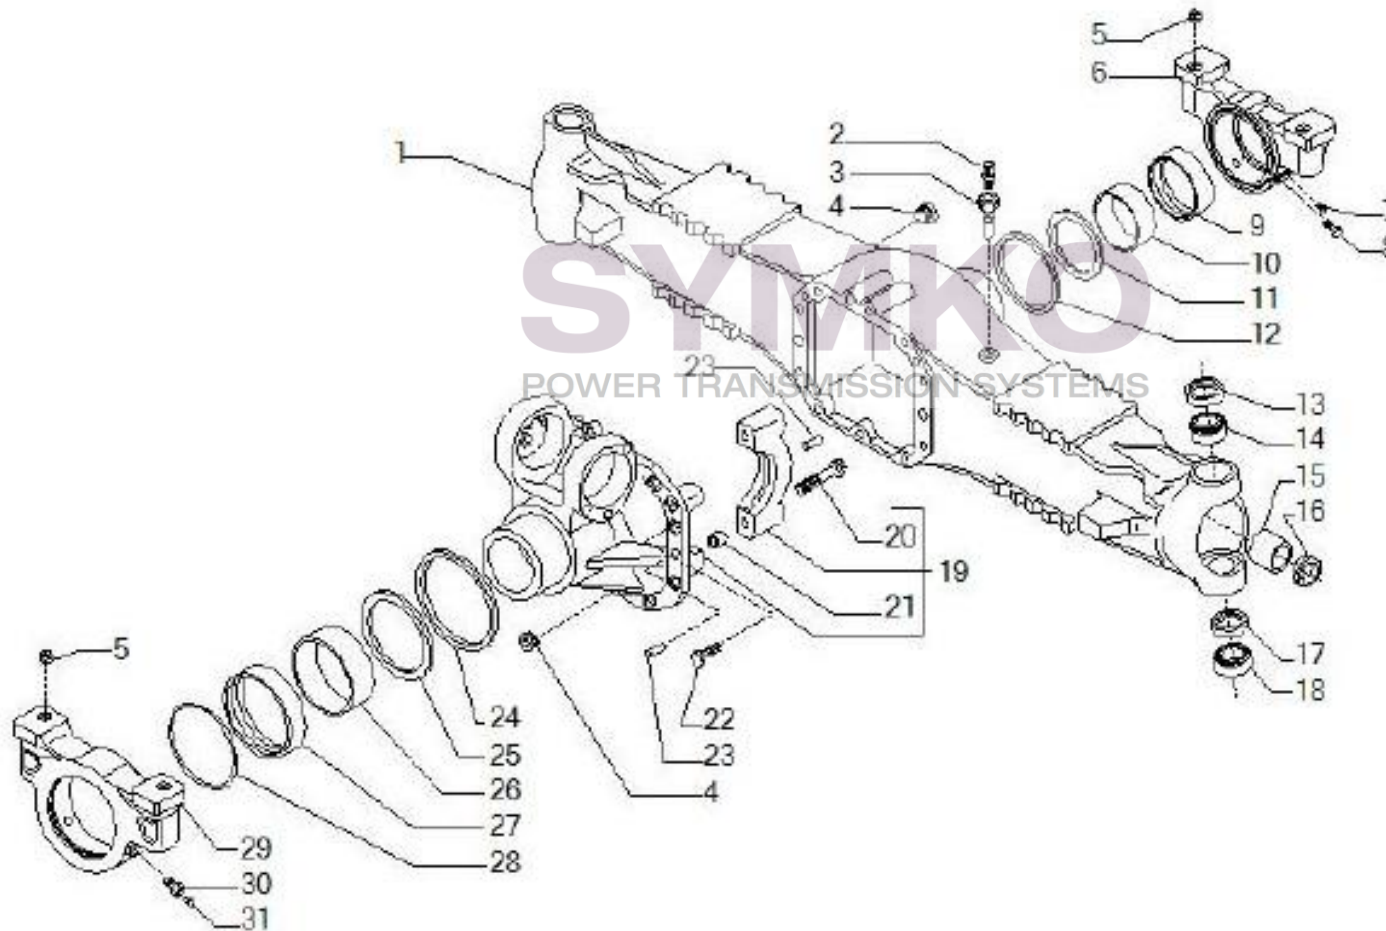

VUES PONT CARRARO N°144868

Vue N°2

SYMKO – Parc d’activité de Tournebride – 23 Rue de la Guillauderie 44118
LA CHEVROLIERE

Tél : 02 51 70 13 13 - fax : 02 51 70 04 04

contact@symko.fr

www.symko.fr