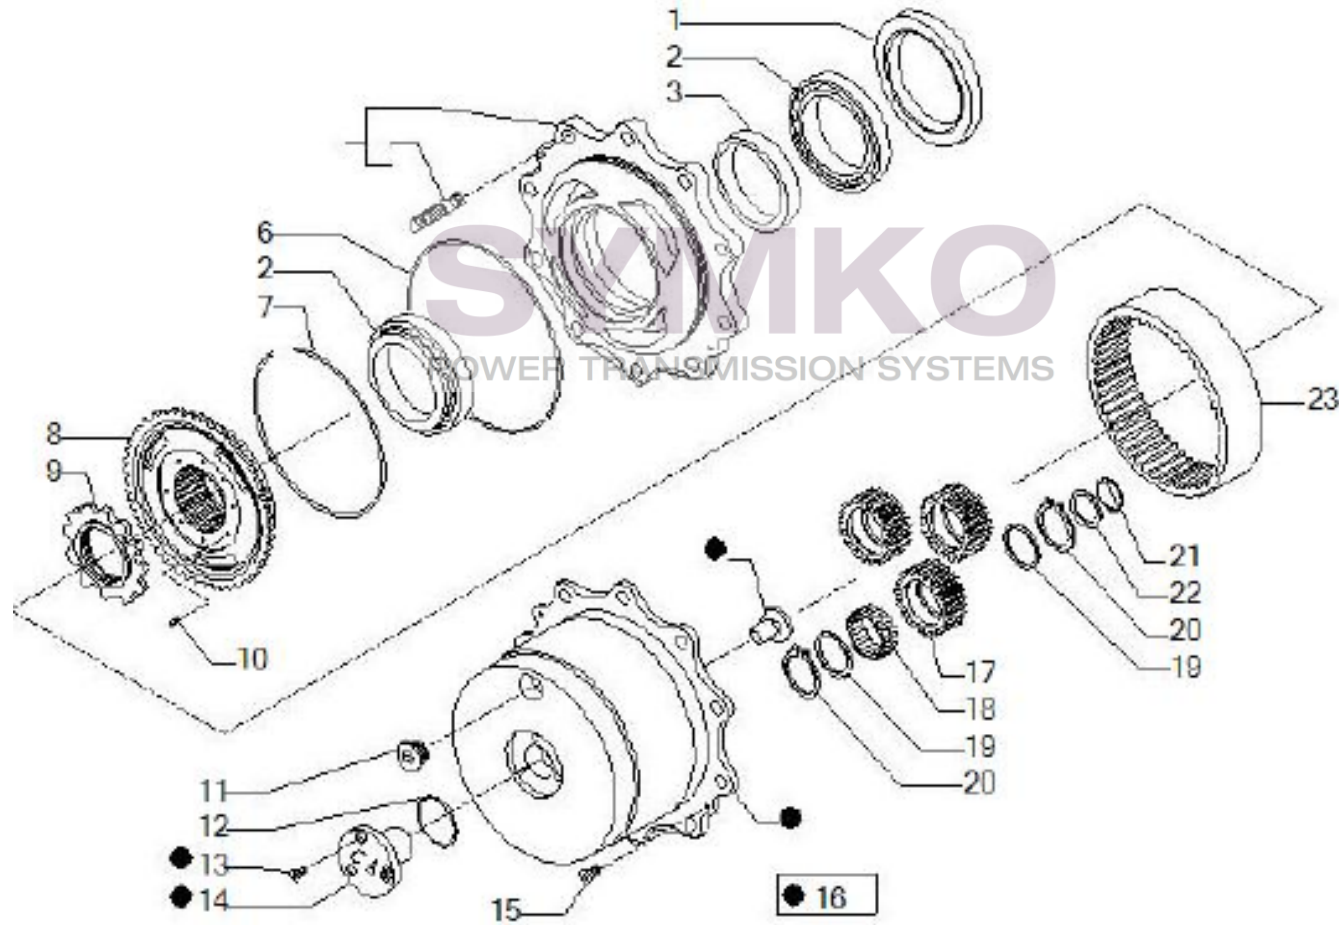

VUES PONT CARRARO N°144868

Vue N°8

SYMKO – Parc d'activité de Tournebride – 23 Rue de la Guillauderie 44118
LA CHEVROLIERE

Tél : 02 51 70 13 13 - fax : 02 51 70 04 04

contact@symko.fr

www.symko.fr