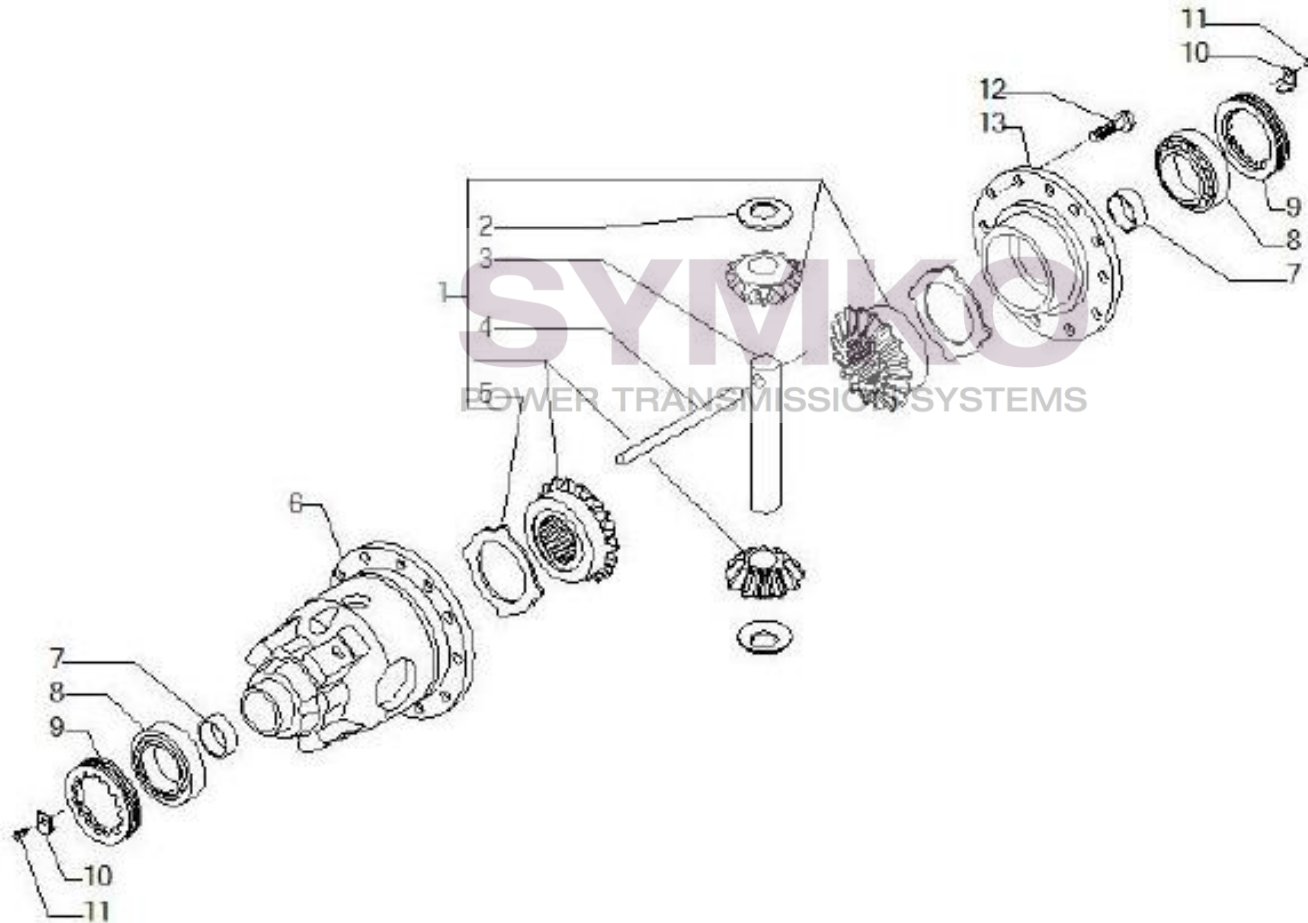

VUES PONT CARRARO N°144868

Vue N°6

SYMKO – Parc d’activité de Tournebride – 23 Rue de la Guillauderie 44118
LA CHEVROLIERE

Tél : 02 51 70 13 13 - fax : 02 51 70 04 04

contact@symko.fr

www.symko.fr