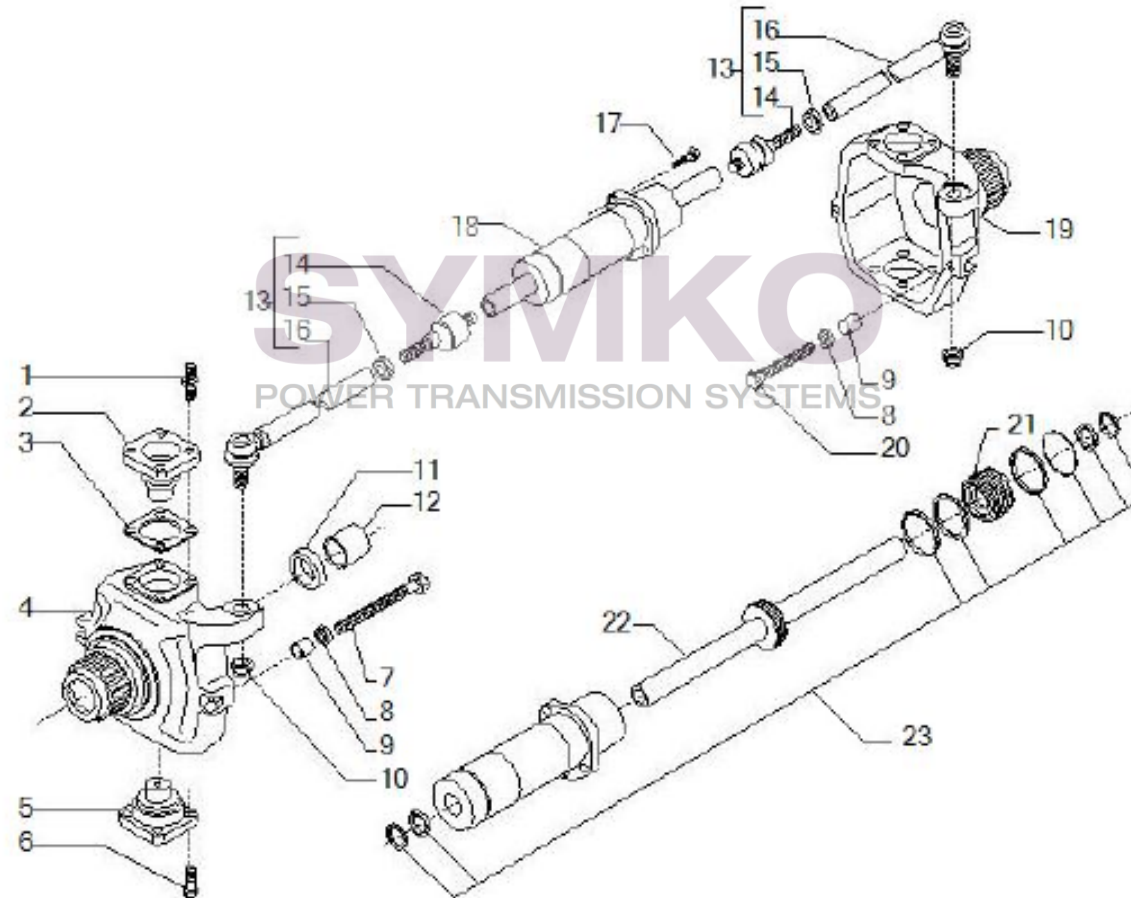

Vue N°2

SYMKO – Parc d’activité de Tournebride – 23 Rue de la Guillauderie 44118
LA CHEVROLIERE

Tél : 02 51 70 13 13 - fax : 02 51 70 04 04

contact@symko.fr

www.symko.fr

VUES PONT CARRARO N°144868

Vue N°3

SYMKO – Parc d'activité de Tournebride – 23 Rue de la Guillauderie 44118
LA CHEVROLIERE