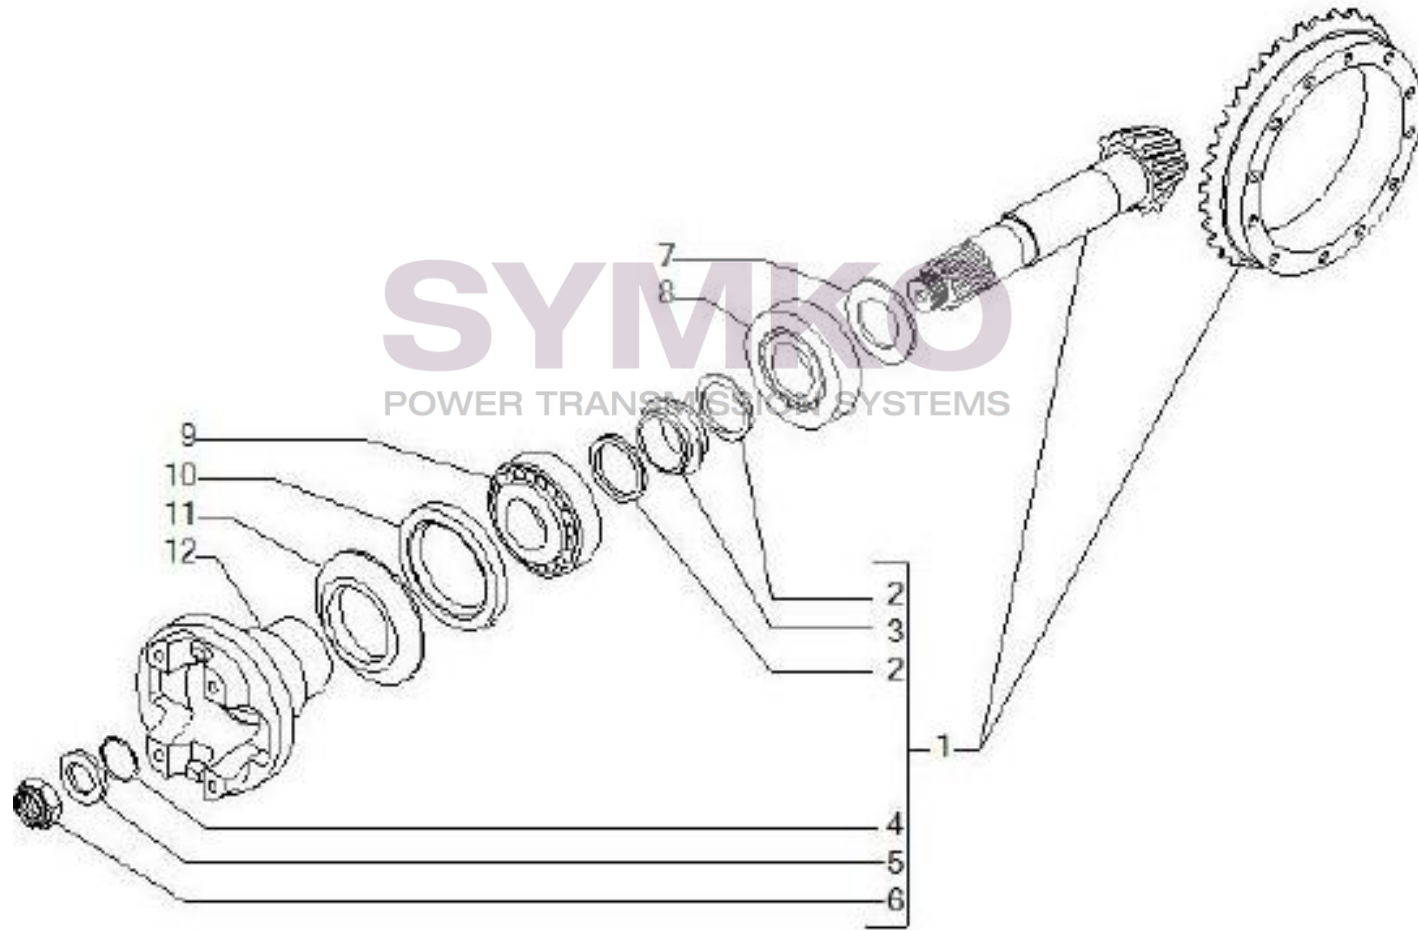

VUES PONT CARRARO N°144868

Vue N°5

SYMKO – Parc d’activité de Tournebride – 23 Rue de la Guillauderie 44118
LA CHEVROLIERE

Tél : 02 51 70 13 13 - fax : 02 51 70 04 04

contact@symko.fr

www.symko.fr