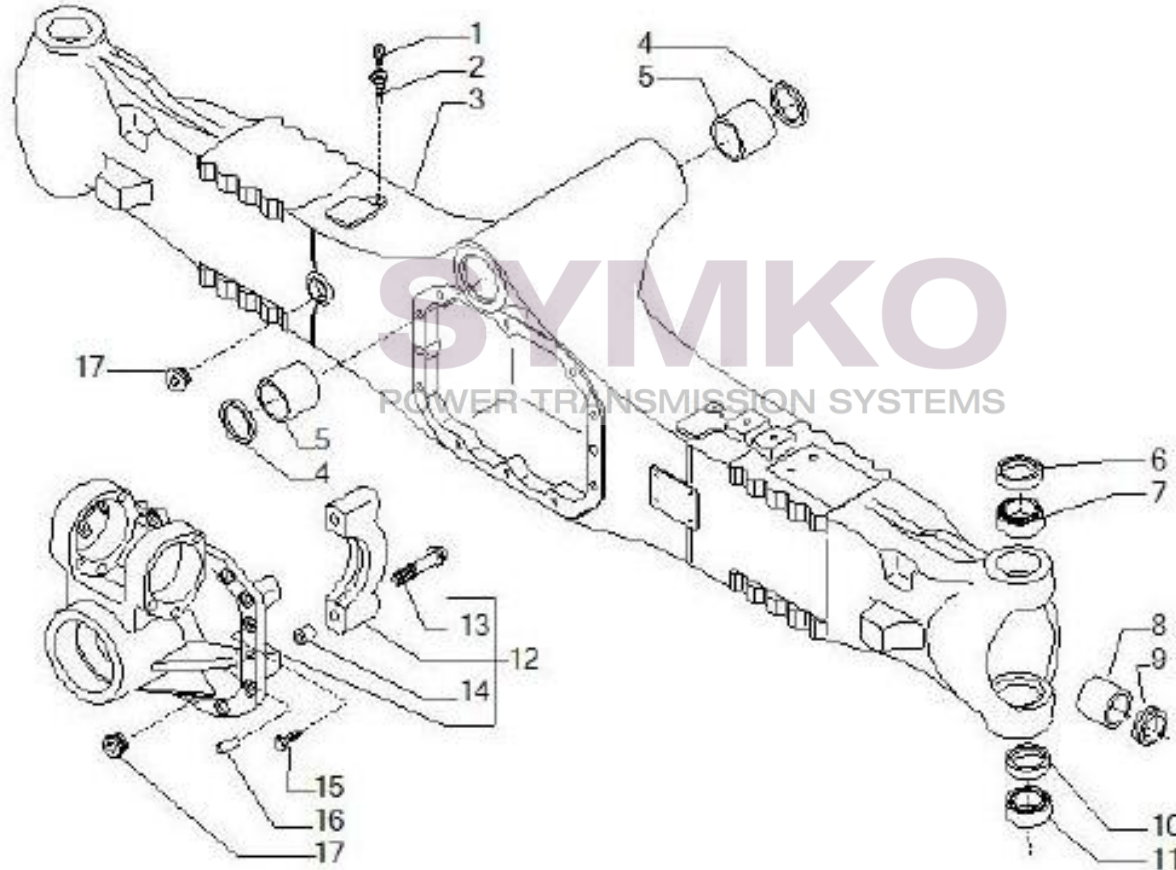

## VUES PONT CARRARO N°144886

Vue N°1

SYMKO – Parc d’activité de Tournebride – 23 Rue de la Guillauderie 44118  
LA CHEVROLIERE

Tél : 02 51 70 13 13 - fax : 02 51 70 04 04

[contact@symko.fr](mailto:contact@symko.fr)