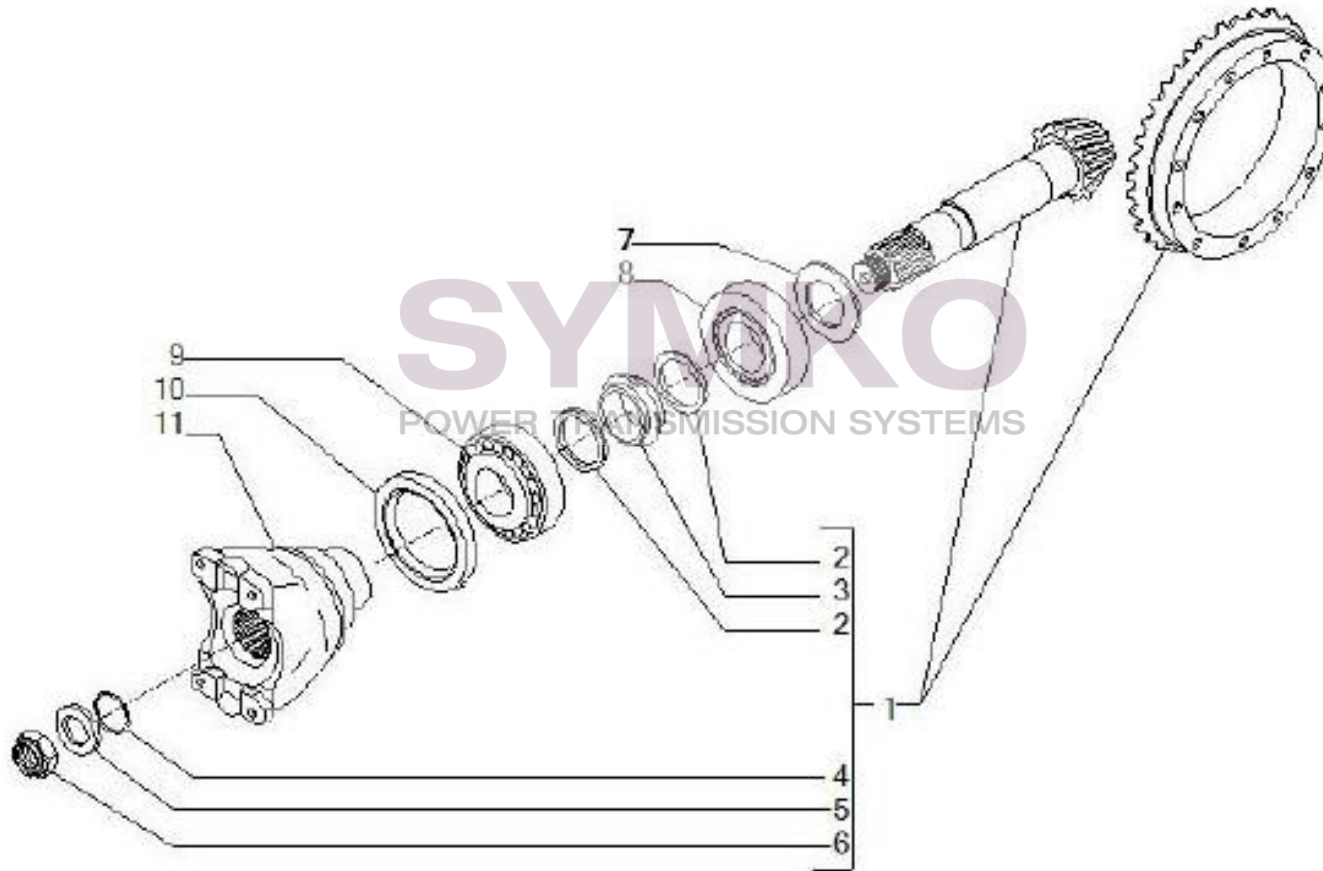

VUES PONT CARRARO N°144886

Vue N°4

SYMKO – Parc d'activité de Tournebride – 23 Rue de la Guillauderie 44118
LA CHEVROLIERE

Tél : 02 51 70 13 13 - fax : 02 51 70 04 04

contact@symko.fr

www.symko.fr