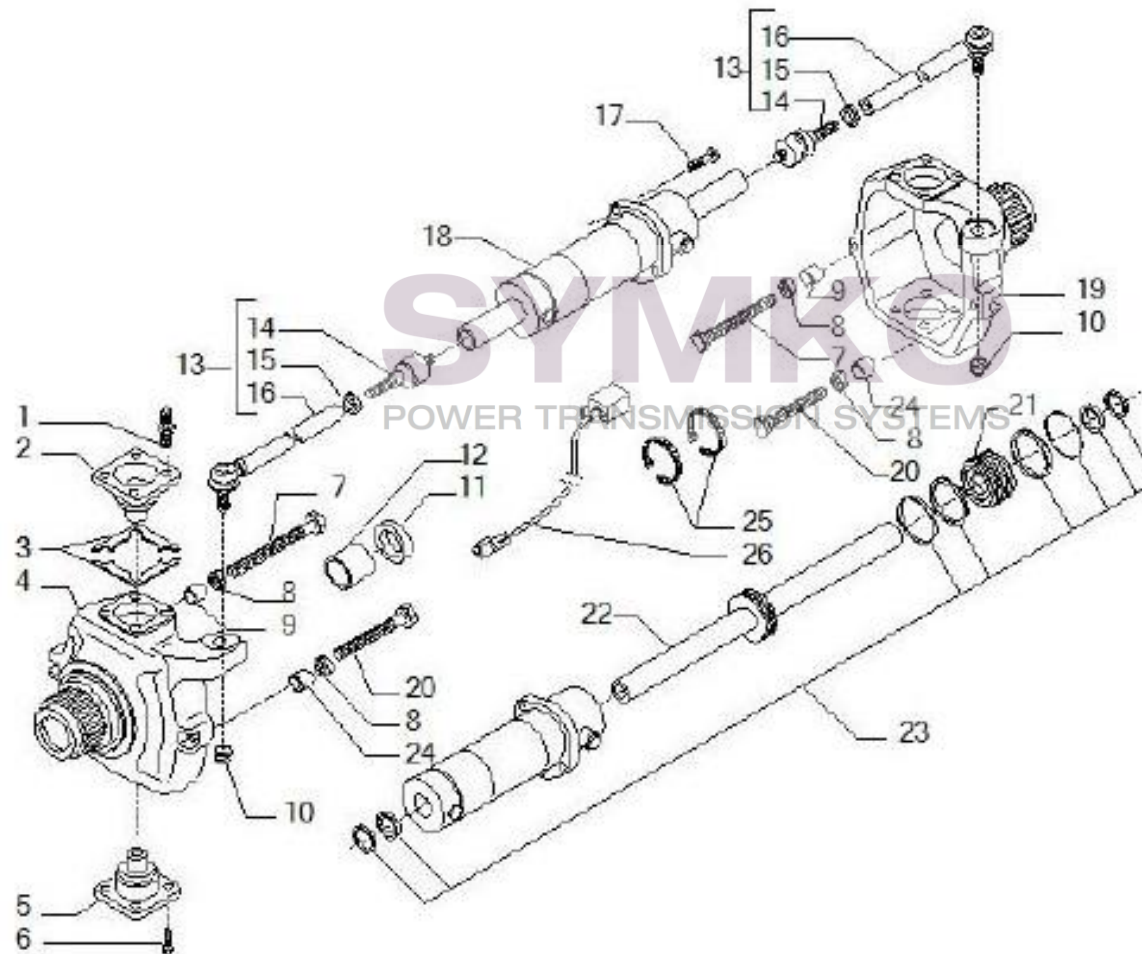

VUES PONT CARRARO N°144886

Vue N°2

SYMKO – Parc d’activité de Tournebride – 23 Rue de la Guillauderie 44118
LA CHEVROLIERE

Tél : 02 51 70 13 13 - fax : 02 51 70 04 04

contact@symko.fr

www.symko.fr