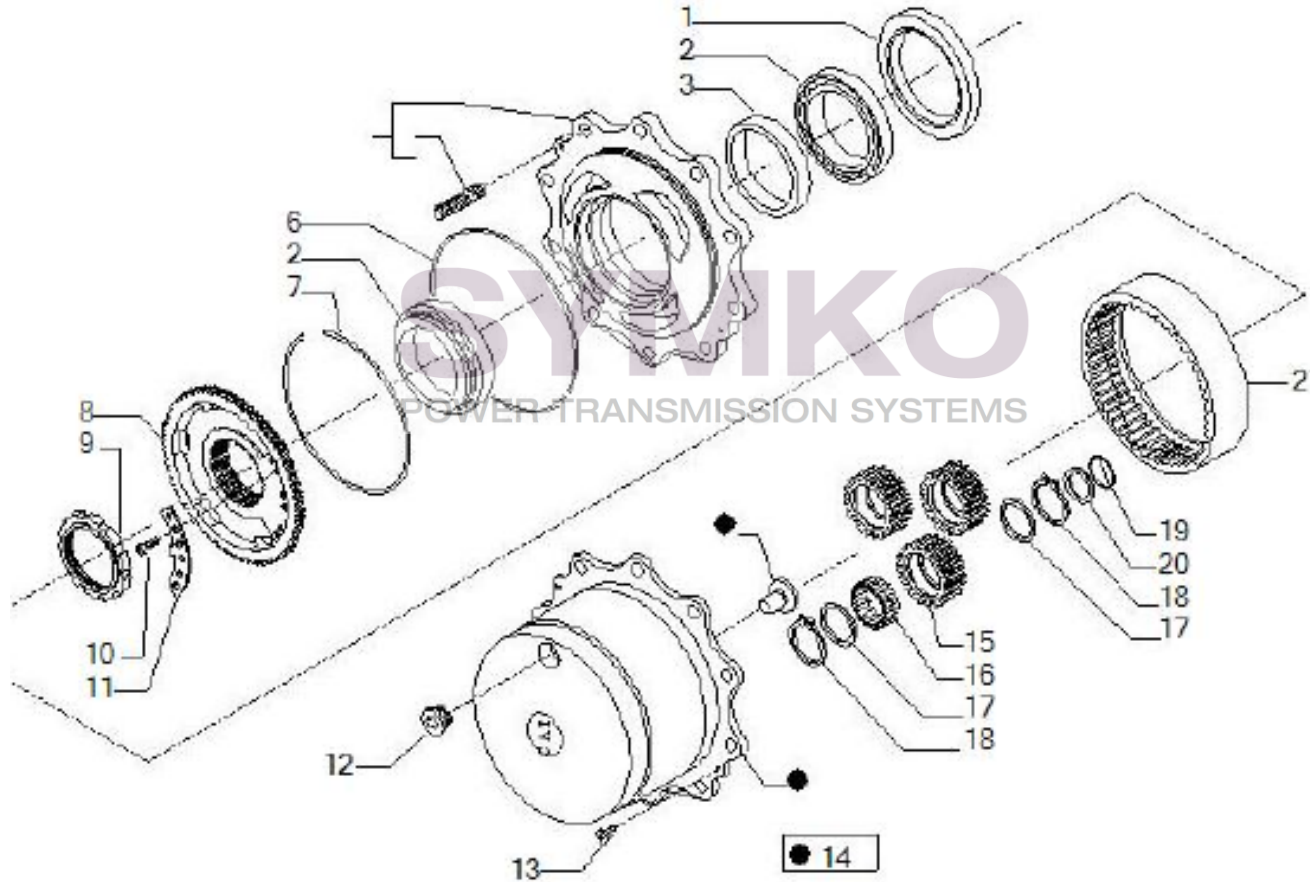

SYMKO

POWER TRANSMISSION SYSTEMS

VUES PONT CARRARO N°144886

Vue N°7

SYMKO – Parc d’activité de Tournebride – 23 Rue de la Guillauderie 44118
LA CHEVROLIERE

Tél : 02 51 70 13 13 - fax : 02 51 70 04 04

contact@symko.fr

www.symko.fr