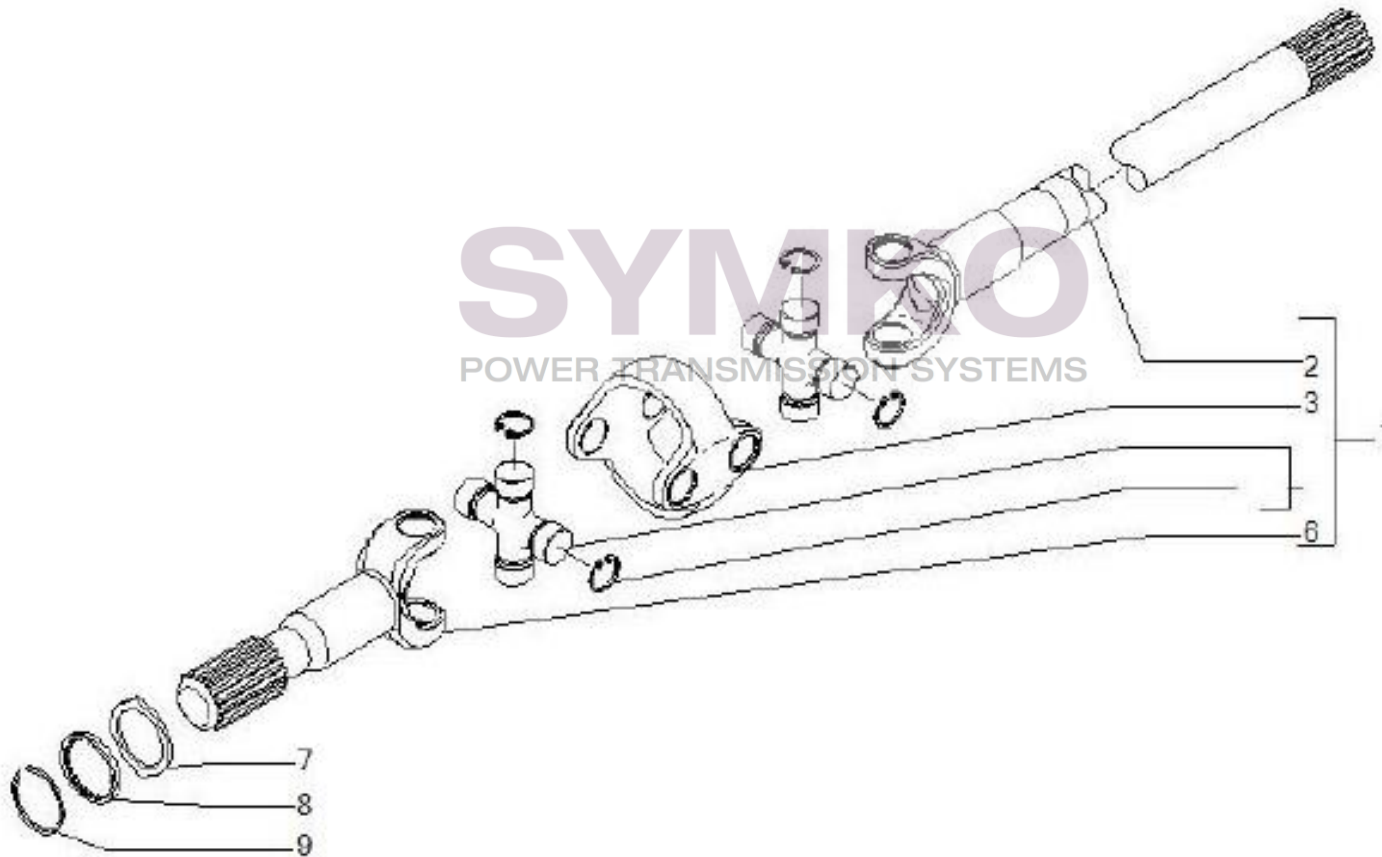

VUES PONT CARRARO N°144886

Vue N°6

SYMKO – Parc d'activité de Tournebride – 23 Rue de la Guillauderie 44118
LA CHEVROLIERE

Tél : 02 51 70 13 13 - fax : 02 51 70 04 04

contact@symko.fr

www.symko.fr