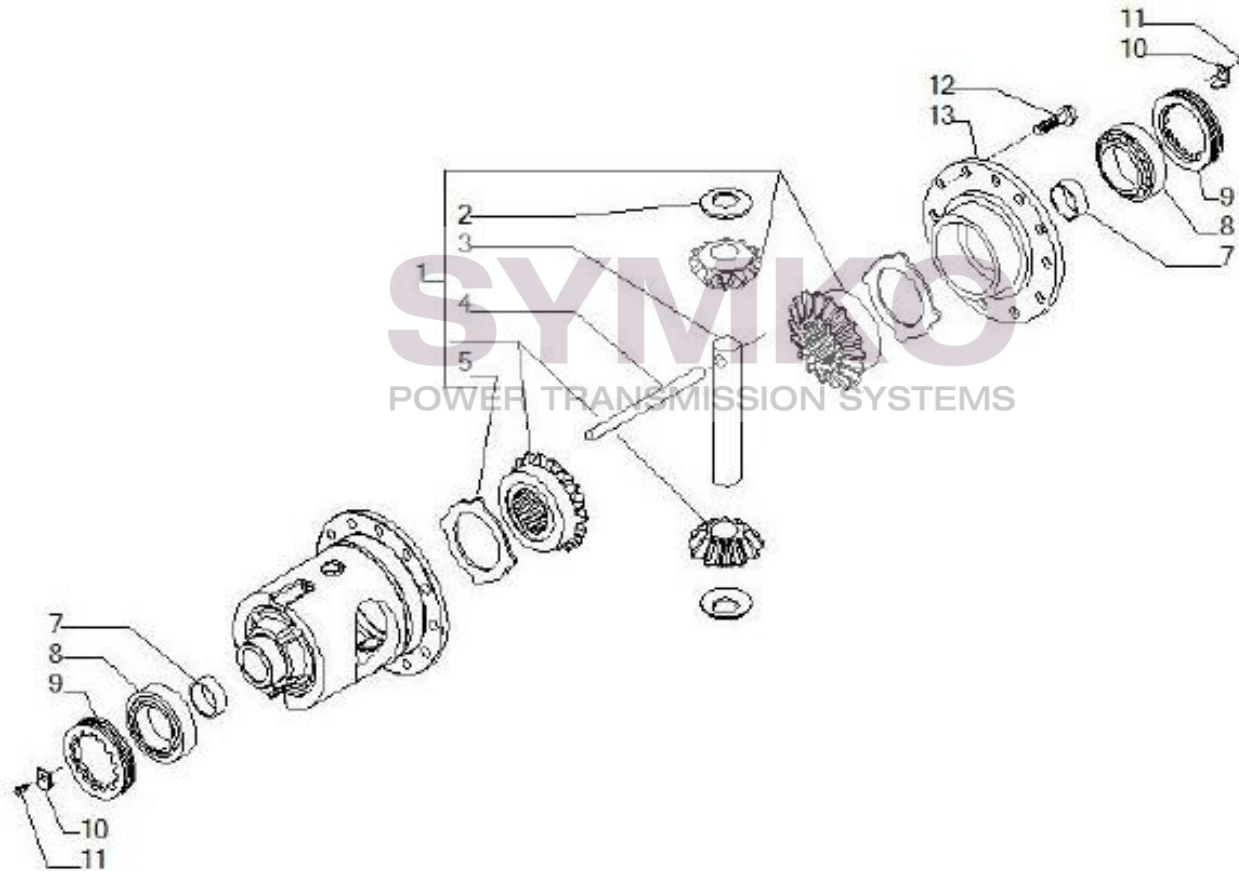

VUES PONT CARRARO N°144886

Vue N°5

SYMKO – Parc d'activité de Tournebride – 23 Rue de la Guillauderie 44118
LA CHEVROLIERE

Tél : 02 51 70 13 13 - fax : 02 51 70 04 04

contact@symko.fr

www.symko.fr