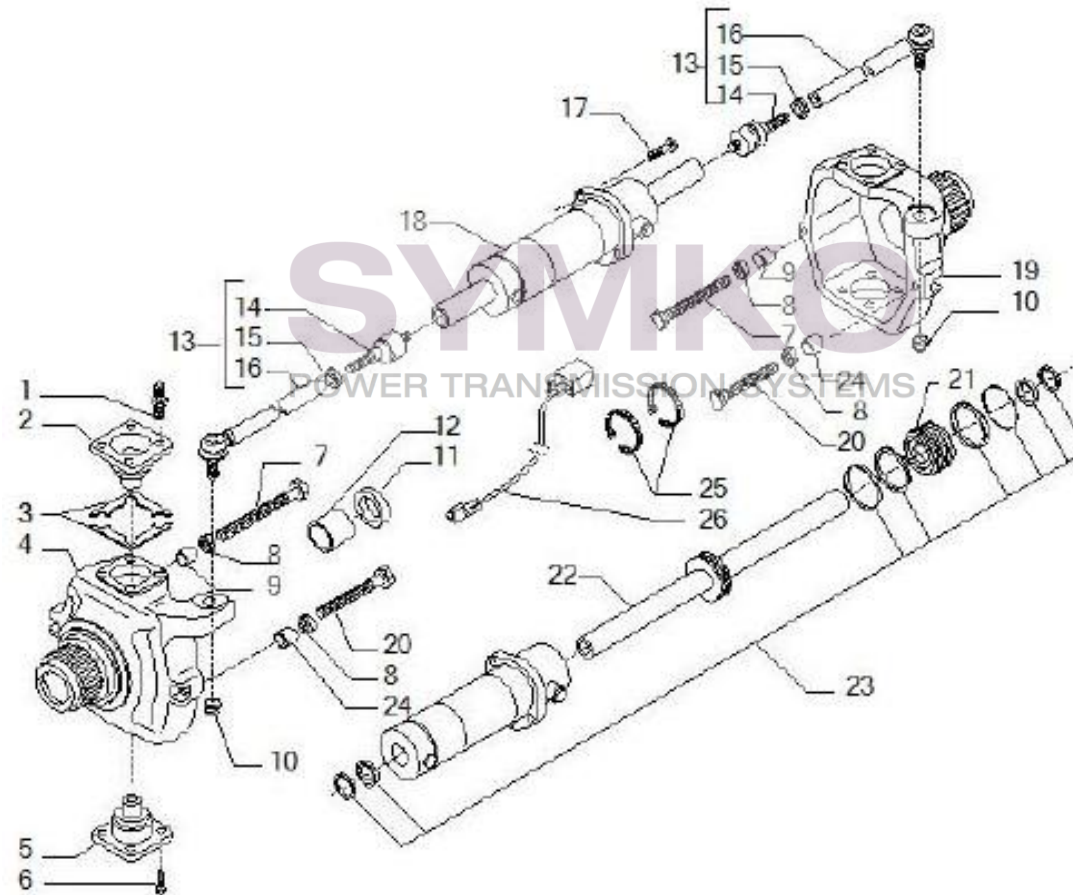

VUES PONT CARRARO N°144886

Vue N°3

SYMKO – Parc d’activité de Tournebride – 23 Rue de la Guillauderie 44118
LA CHEVROLIERE

Tél : 02 51 70 13 13 - fax : 02 51 70 04 04

contact@symko.fr

www.symko.fr