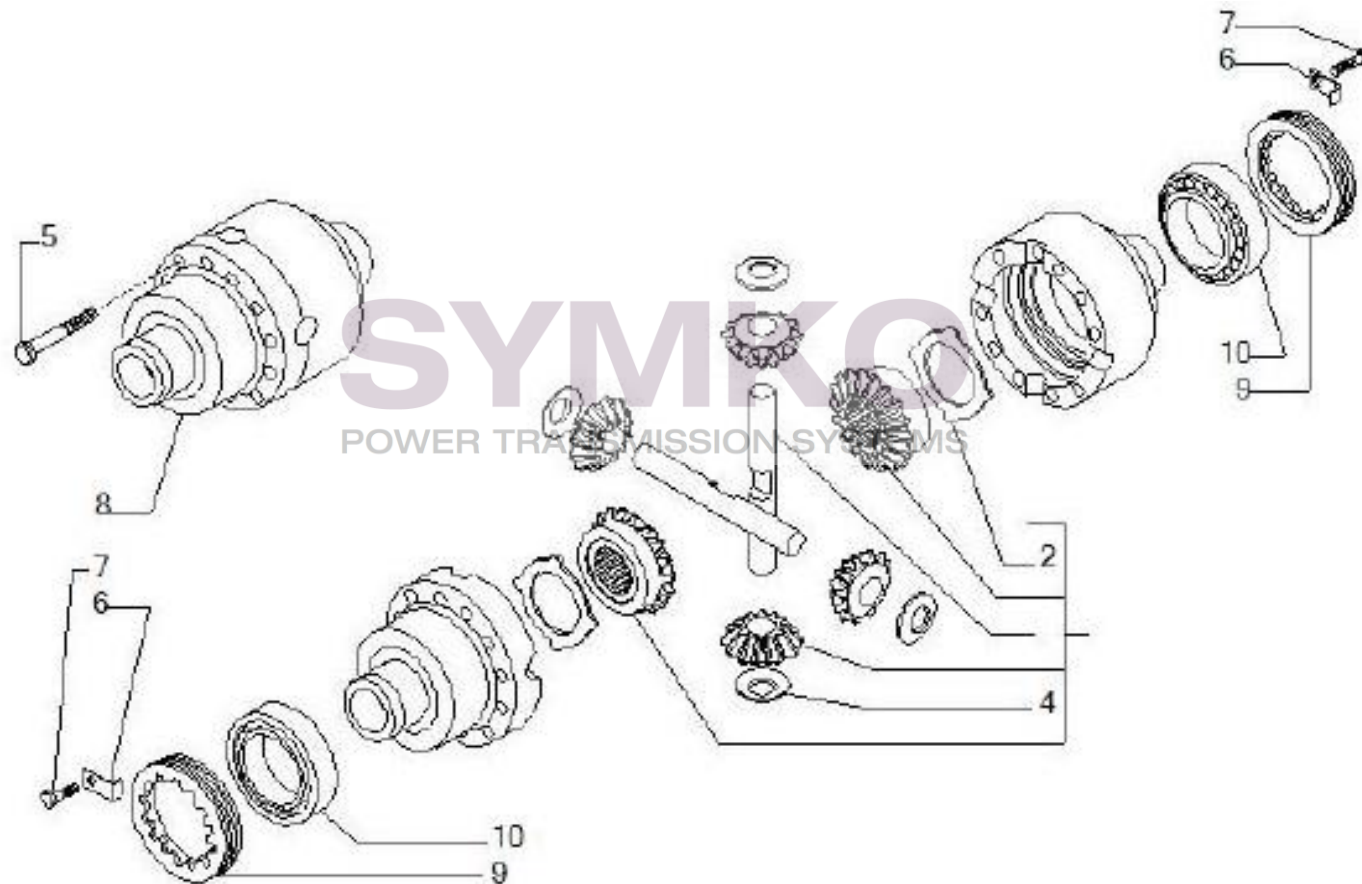

VUES PONT CARRARO N°144946

Vue N°6

SYMKO – Parc d’activité de Tournebride – 23 Rue de la Guillauderie 44118
LA CHEVROLIERE

Tél : 02 51 70 13 13 - fax : 02 51 70 04 04

contact@symko.fr

www.symko.fr