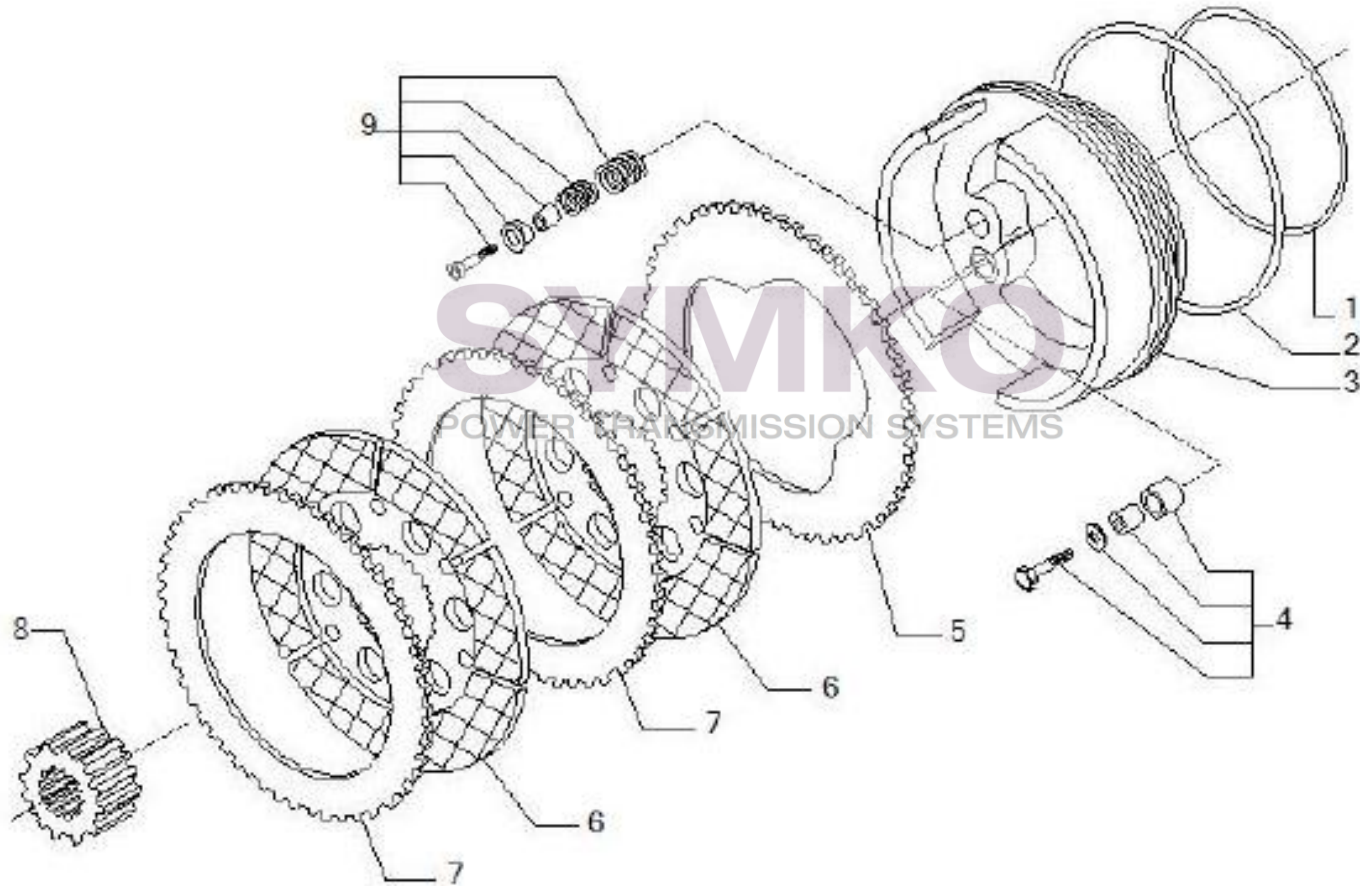

VUES PONT CARRARO N°144946

Vue N°7

SYMKO – Parc d’activité de Tournebride – 23 Rue de la Guillauderie 44118
LA CHEVROLIERE

Tél : 02 51 70 13 13 - fax : 02 51 70 04 04

contact@symko.fr

www.symko.fr