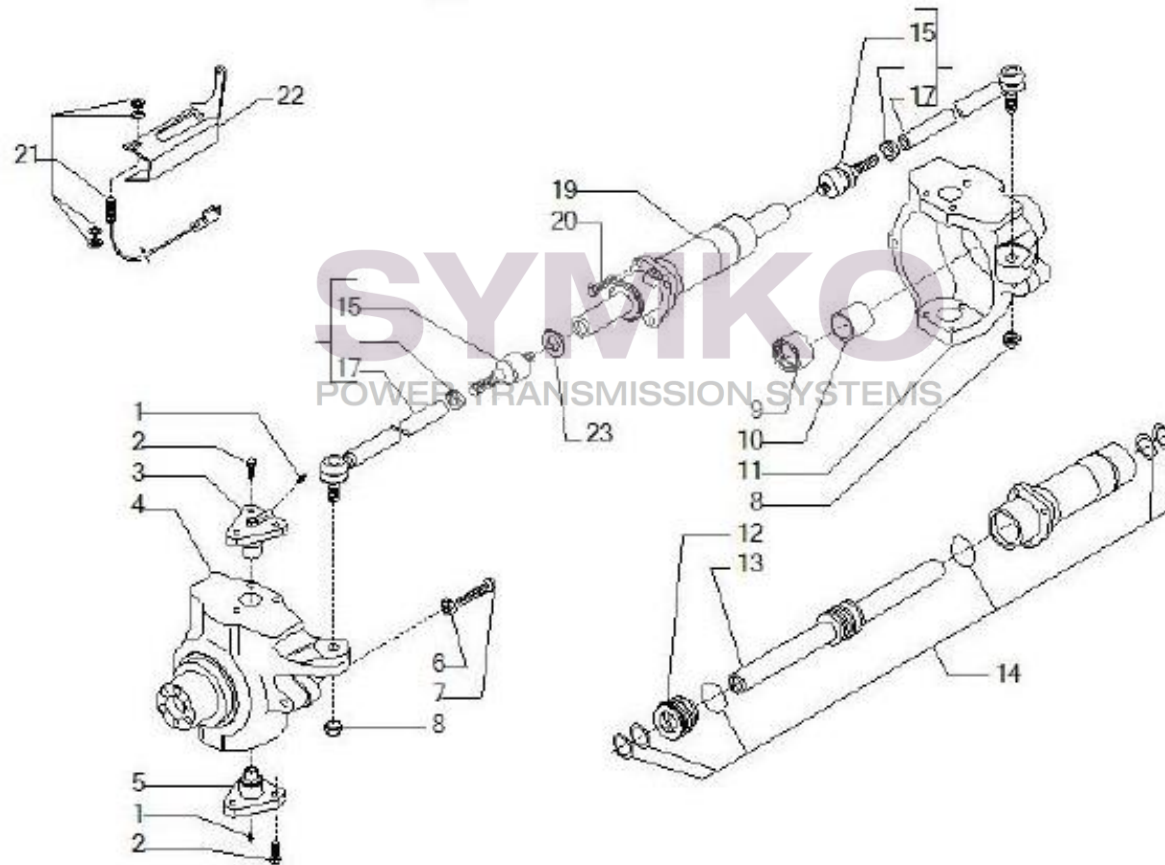

VUES PONT CARRARO N°144946

Vue N°3

SYMKO – Parc d’activité de Tournebride – 23 Rue de la Guillauderie 44118
LA CHEVROLIERE

Tél : 02 51 70 13 13 - fax : 02 51 70 04 04

contact@symko.fr

www.symko.fr