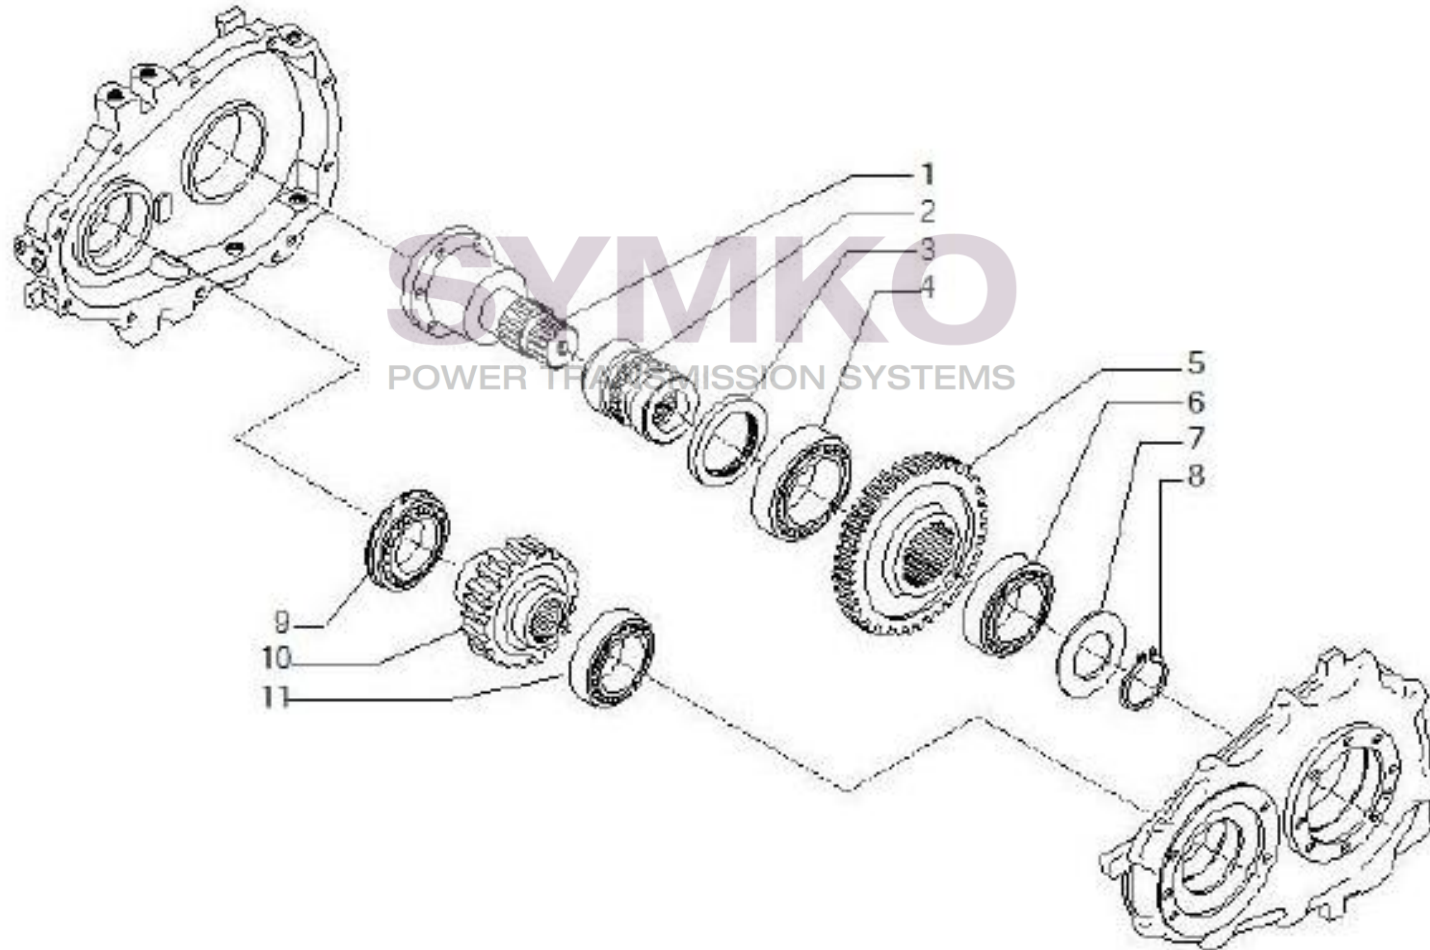

VUES PONT CARRARO N°144946

Vue N°12

SYMKO – Parc d'activité de Tournebride – 23 Rue de la Guillauderie 44118
LA CHEVROLIERE

Tél : 02 51 70 13 13 - fax : 02 51 70 04 04

contact@symko.fr

www.symko.fr