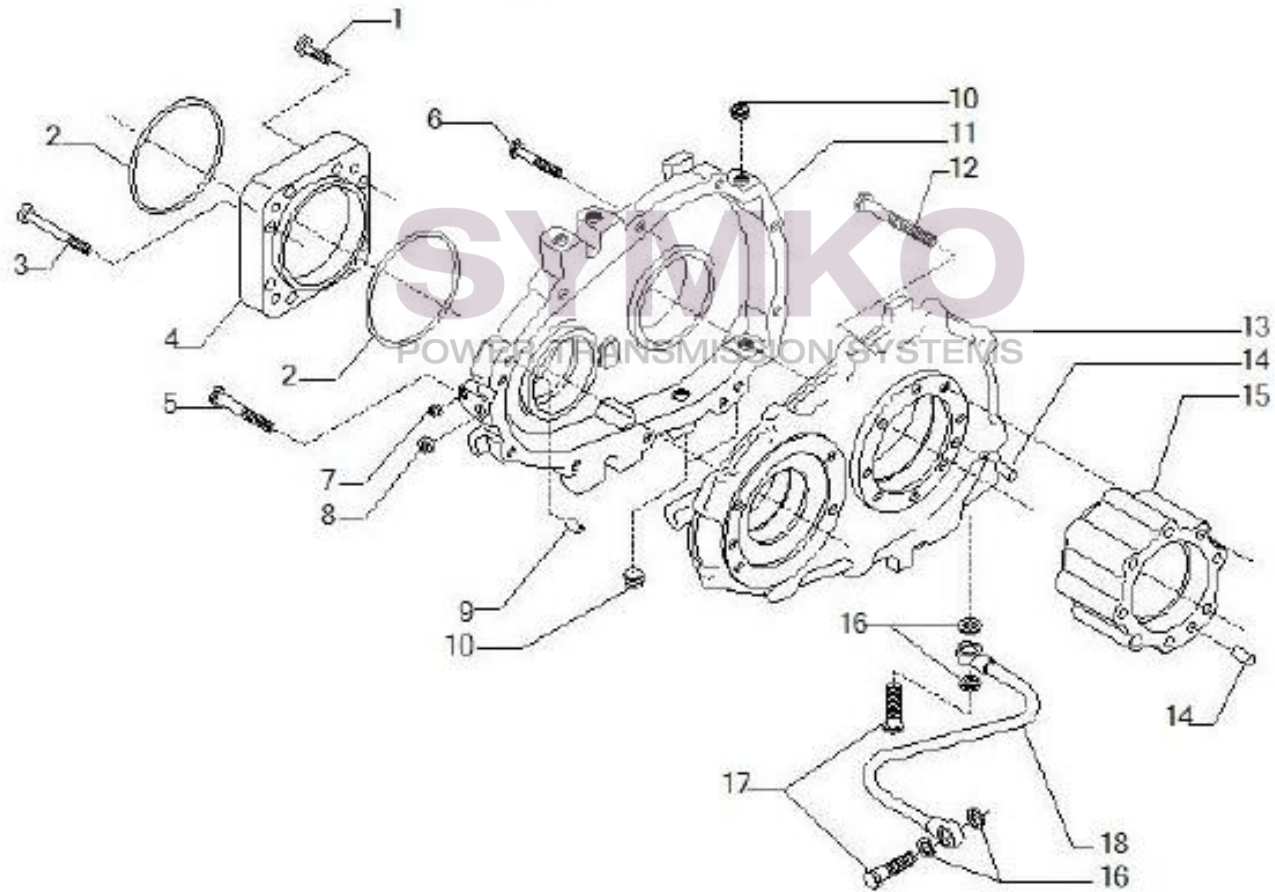

VUES PONT CARRARO N°144946

Vue N°11

SYMKO – Parc d’activité de Tournebride – 23 Rue de la Guillauderie 44118
LA CHEVROLIERE

Tél : 02 51 70 13 13 - fax : 02 51 70 04 04

contact@symko.fr

www.symko.fr