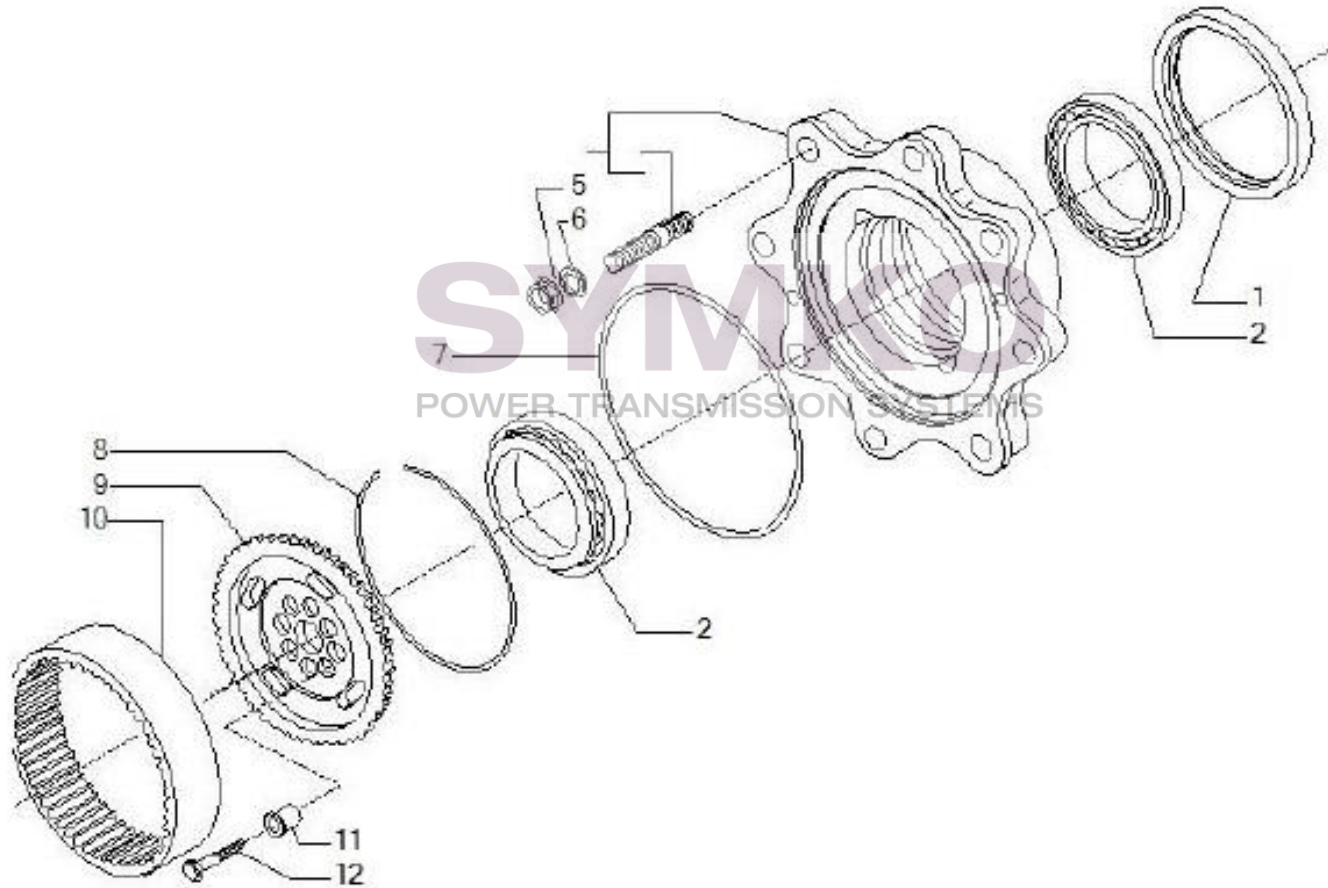

VUES PONT CARRARO N°144946

Vue N°9

SYMKO – Parc d'activité de Tournebride – 23 Rue de la Guillauderie 44118
LA CHEVROLIERE

Tél : 02 51 70 13 13 - fax : 02 51 70 04 04

contact@symko.fr

www.symko.fr