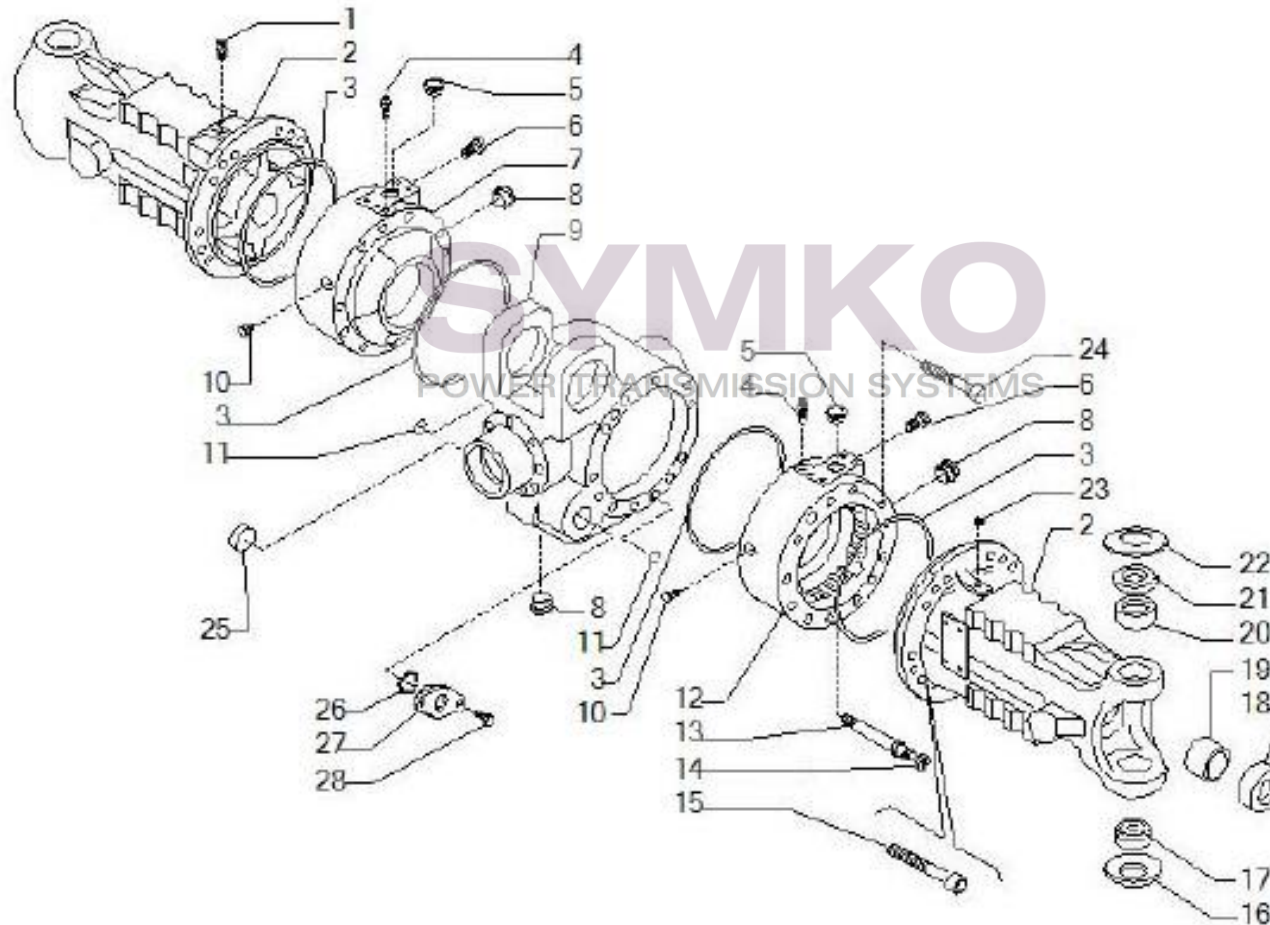

VUES PONT CARRARO N°144946

Vue N°2

SYMKO – Parc d’activité de Tournebride – 23 Rue de la Guillauderie 44118
LA CHEVROLIERE

Tél : 02 51 70 13 13 - fax : 02 51 70 04 04

contact@symko.fr

www.symko.fr