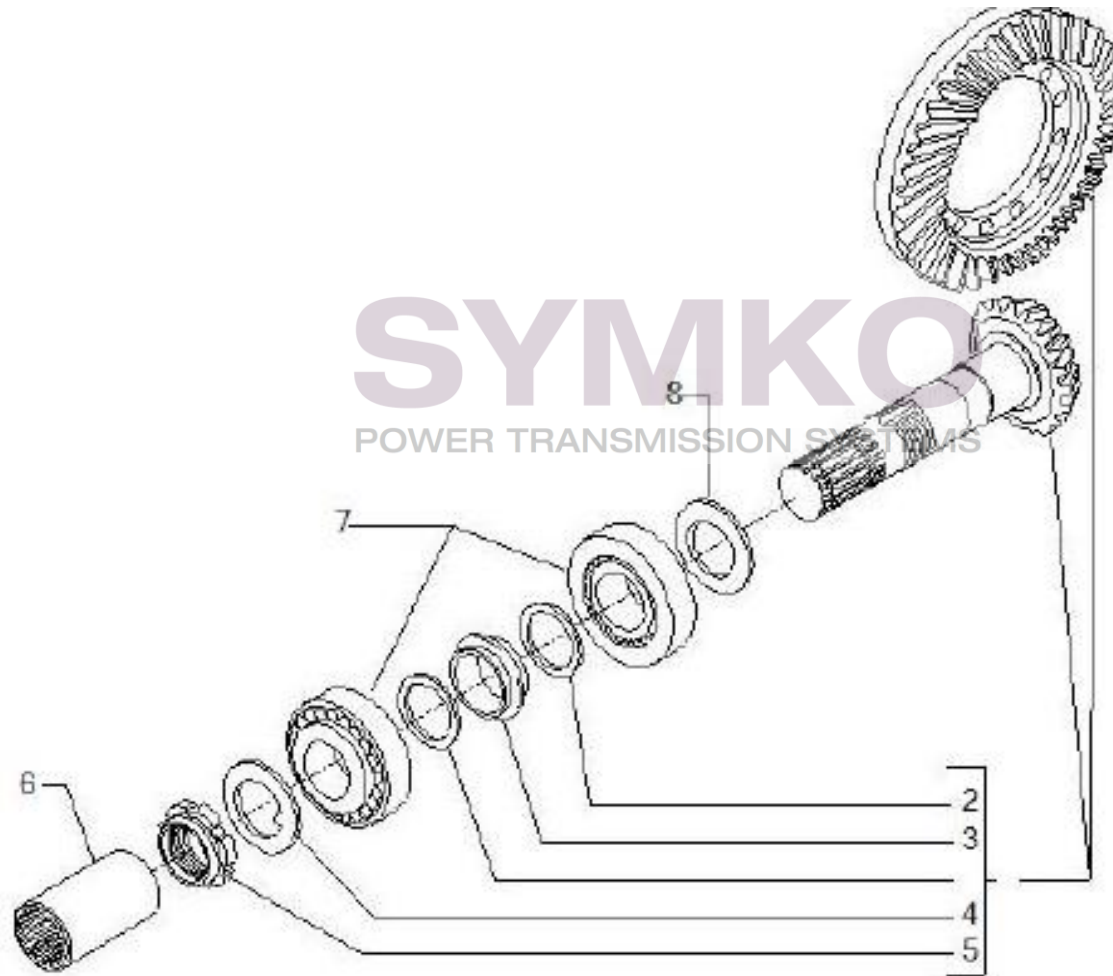

VUES PONT CARRARO N°144946

Vue N°5

SYMKO – Parc d'activité de Tournebride – 23 Rue de la Guillauderie 44118
LA CHEVROLIERE

Tél : 02 51 70 13 13 - fax : 02 51 70 04 04

contact@symko.fr

www.symko.fr