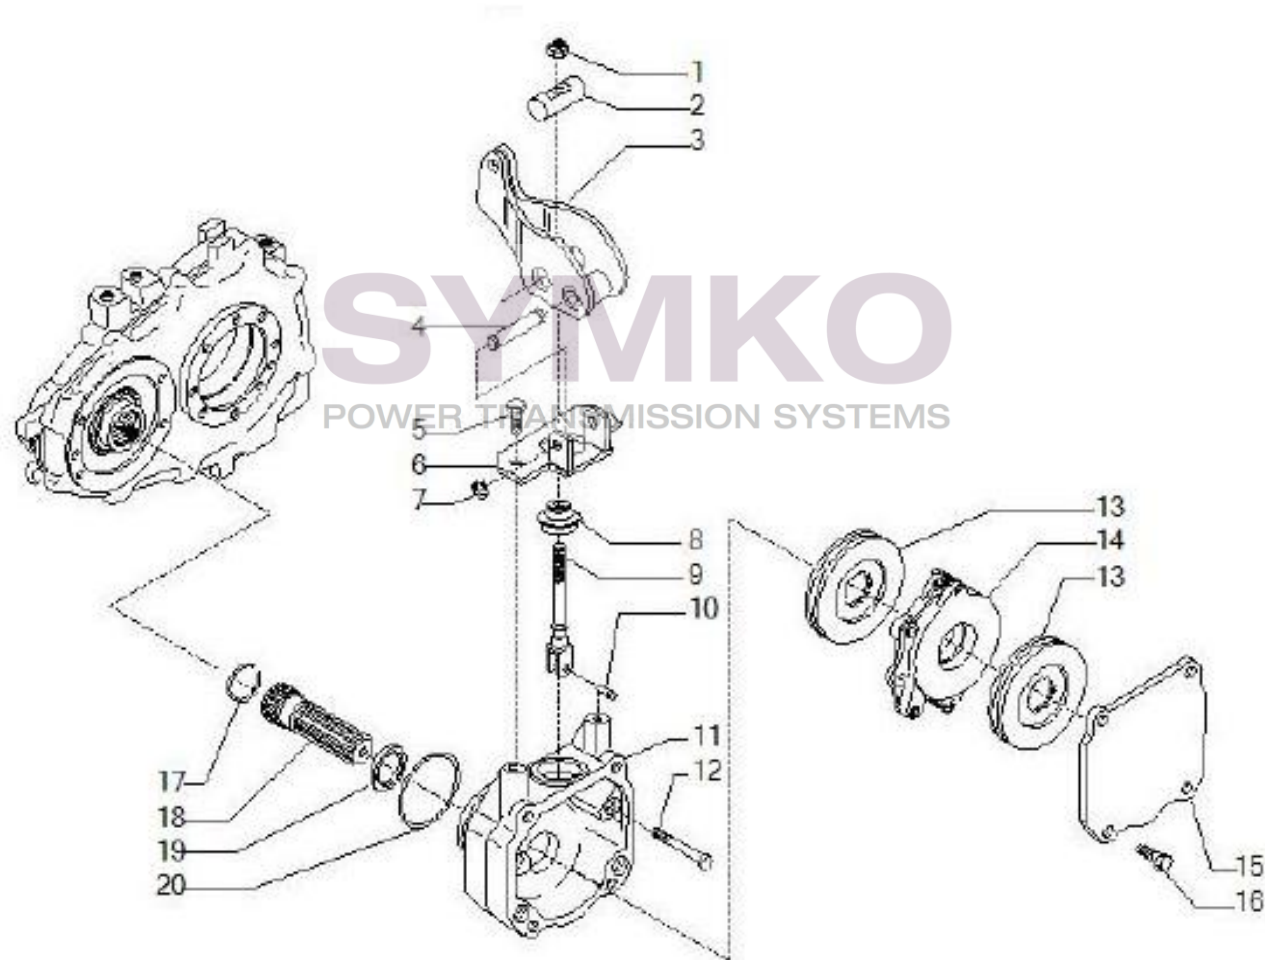

VUES PONT CARRARO N°144946

Vue N°13

SYMKO – Parc d’activité de Tournebride – 23 Rue de la Guillauderie 44118
LA CHEVROLIERE

Tél : 02 51 70 13 13 - fax : 02 51 70 04 04

contact@symko.fr

www.symko.fr