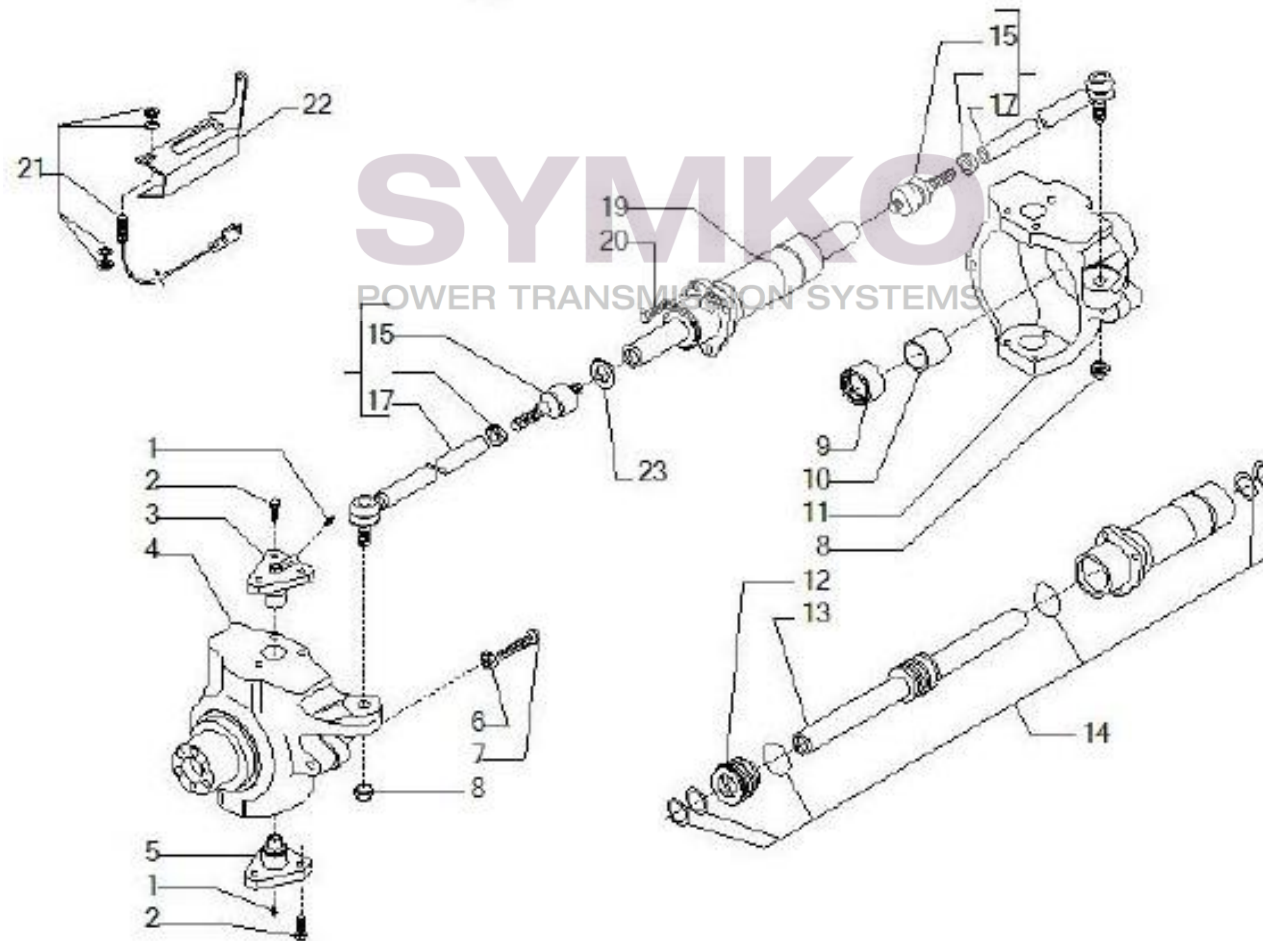

VUES PONT CARRARO N°144946

Vue N°4

SYMKO – Parc d’activité de Tournebride – 23 Rue de la Guillauderie 44118
LA CHEVROLIERE

Tél : 02 51 70 13 13 - fax : 02 51 70 04 04

contact@symko.fr

www.symko.fr