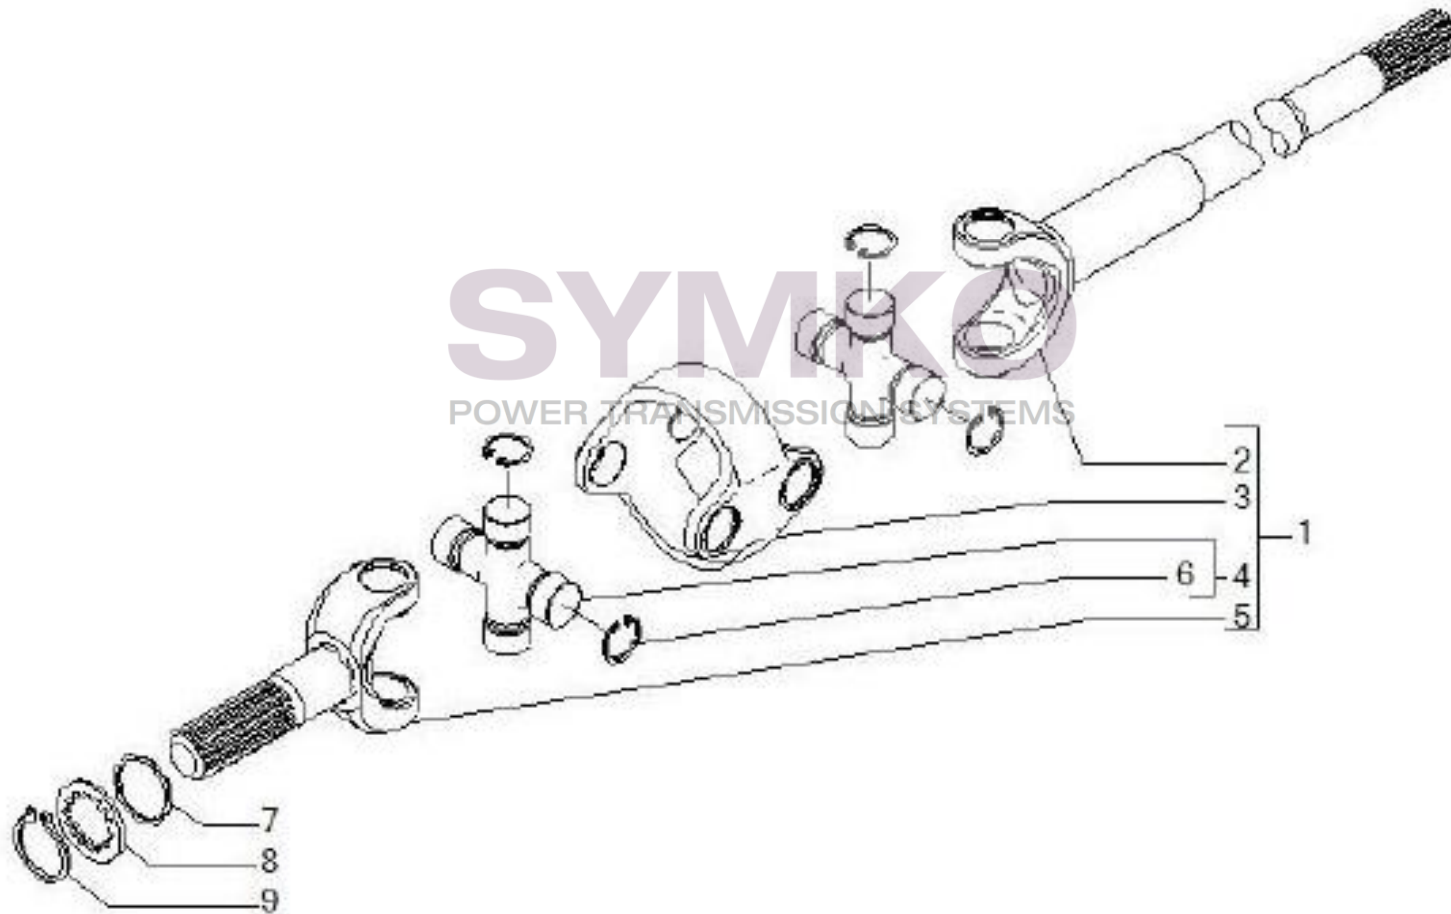

VUES PONT CARRARO N°144946

Vue N°8

SYMKO – Parc d'activité de Tournebride – 23 Rue de la Guillauderie 44118
LA CHEVROLIERE

Tél : 02 51 70 13 13 - fax : 02 51 70 04 04

contact@symko.fr

www.symko.fr