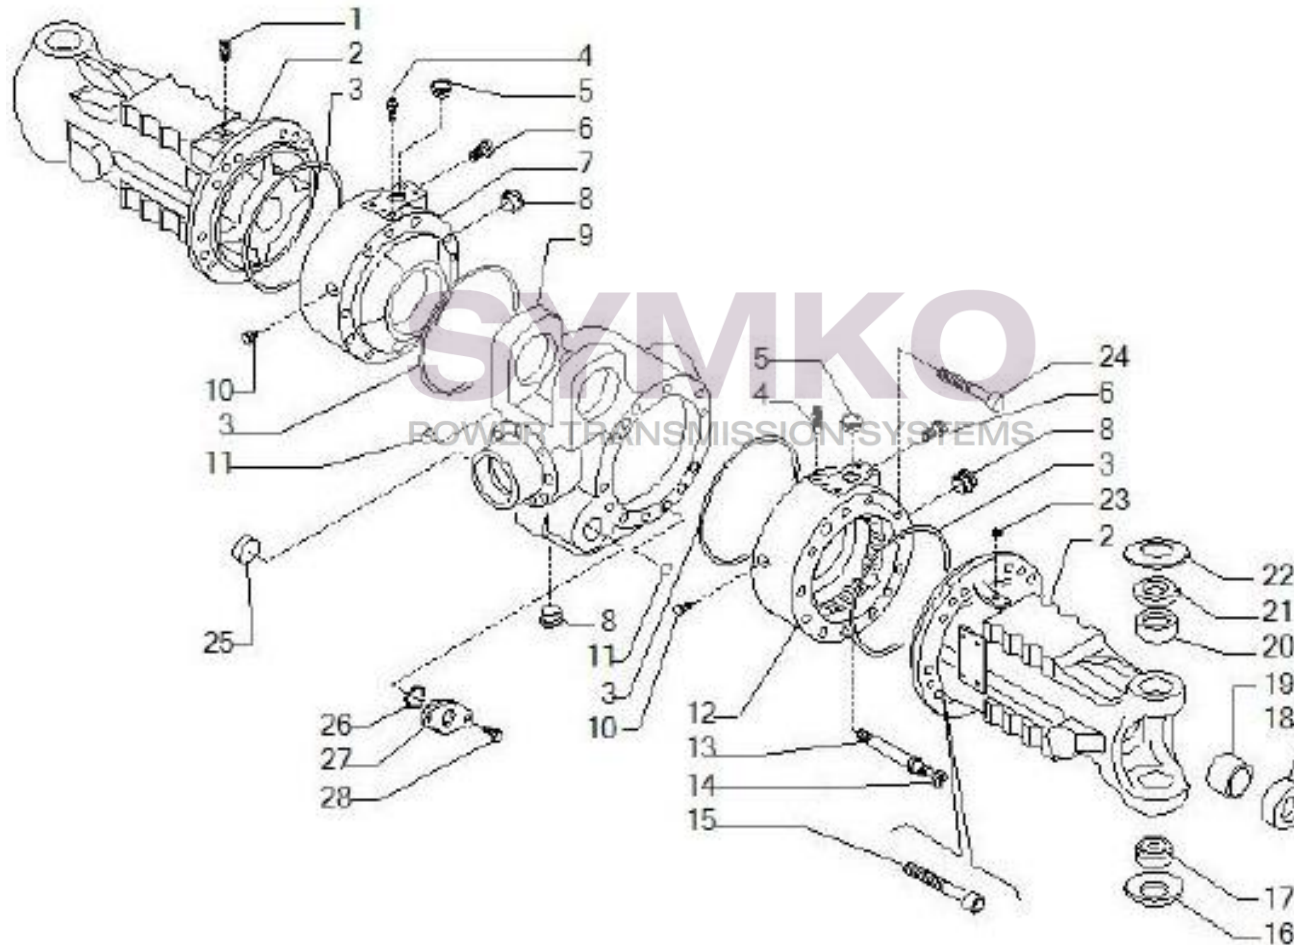

## VUES PONT CARRARO N°144946

Vue N°1

SYMKO – Parc d’activité de Tournebride – 23 Rue de la Guillauderie 44118  
LA CHEVROLIERE

Tél : 02 51 70 13 13 - fax : 02 51 70 04 04

[contact@symko.fr](mailto:contact@symko.fr)