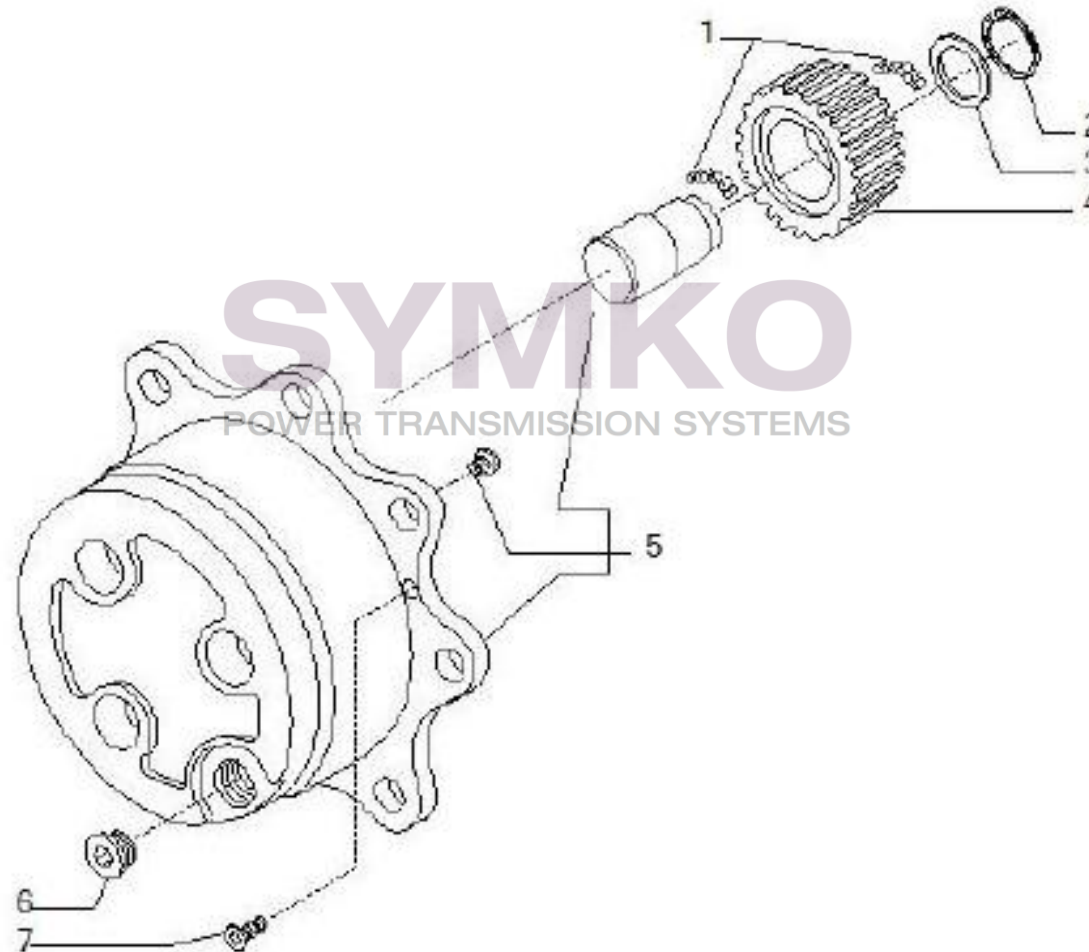

VUES PONT CARRARO N°144946

Vue N°10

SYMKO – Parc d'activité de Tournebride – 23 Rue de la Guillauderie 44118
LA CHEVROLIERE

Tél : 02 51 70 13 13 - fax : 02 51 70 04 04

contact@symko.fr

www.symko.fr