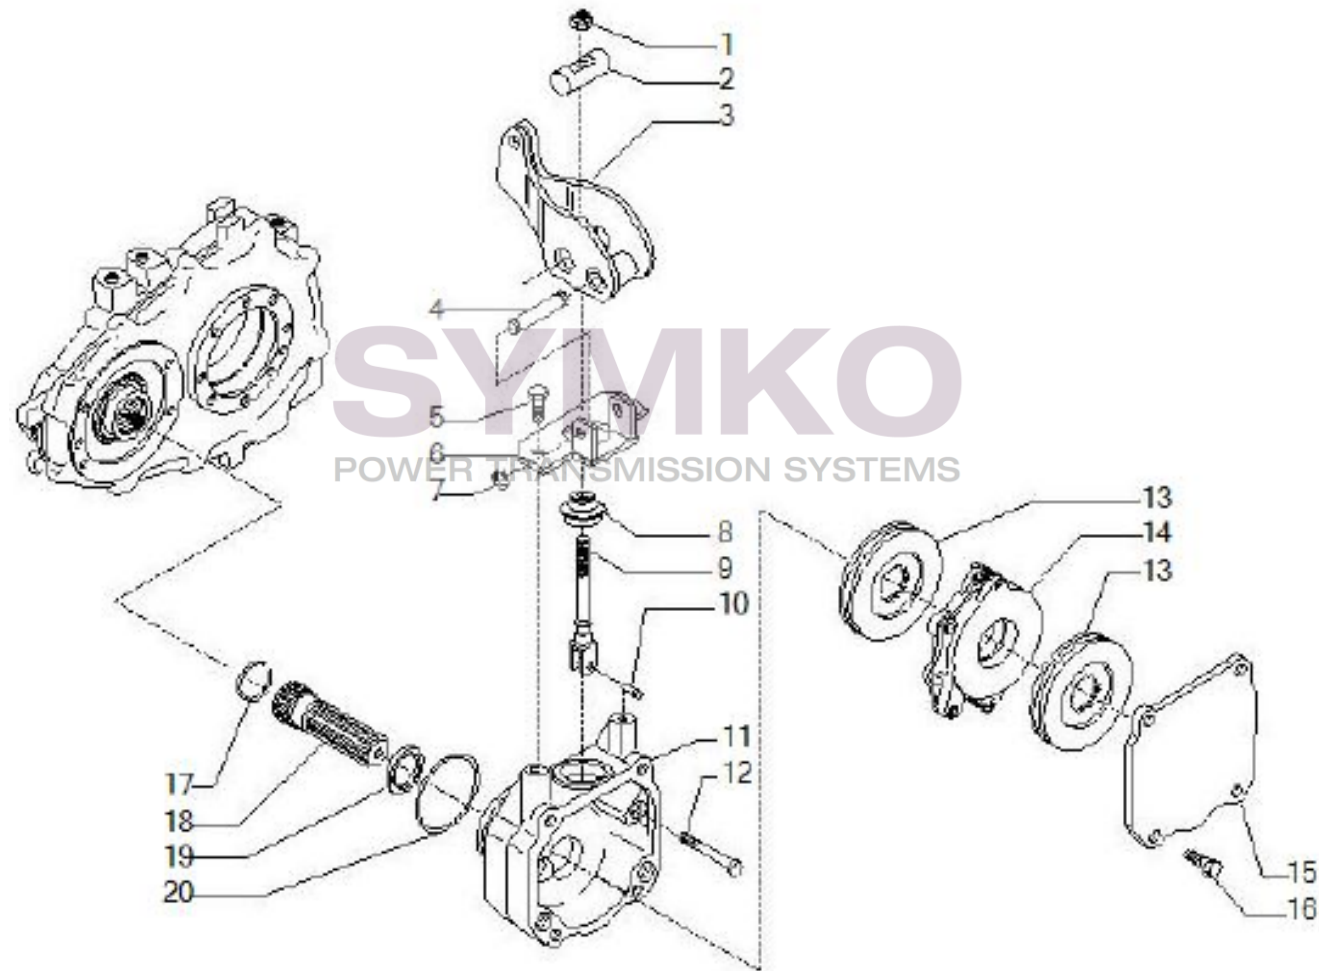

VUES PONT CARRARO N°144947

Vue N°10

SYMKO – Parc d’activité de Tournebride – 23 Rue de la Guillauderie 44118
LA CHEVROLIERE

Tél : 02 51 70 13 13 - fax : 02 51 70 04 04

contact@symko.fr

www.symko.fr