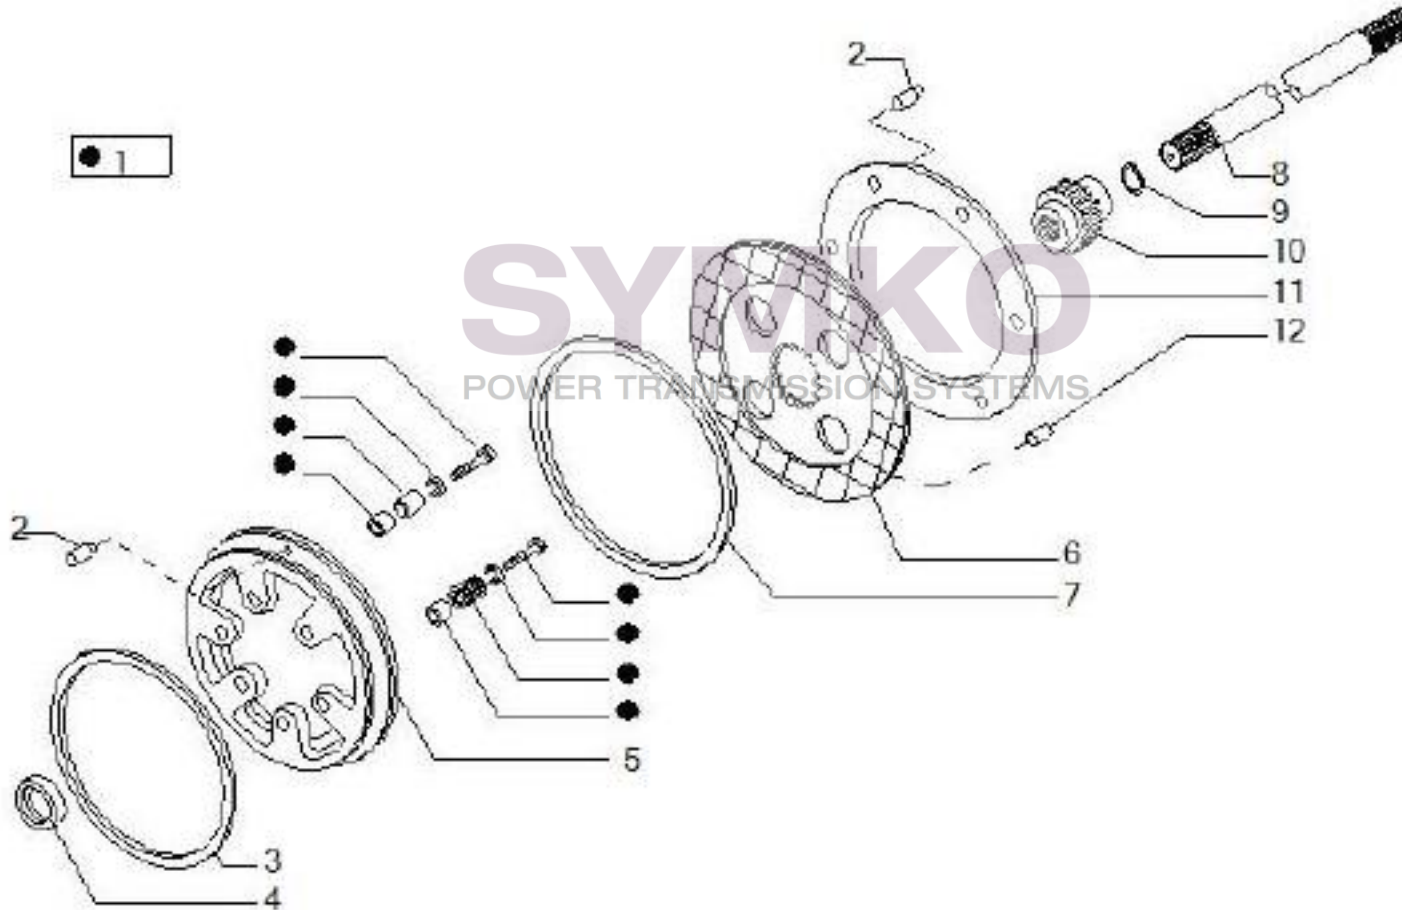

VUES PONT CARRARO N°144947

Vue N°5

SYMKO – Parc d'activité de Tournebride – 23 Rue de la Guillauderie 44118
LA CHEVROLIERE

Tél : 02 51 70 13 13 - fax : 02 51 70 04 04

contact@symko.fr

www.symko.fr