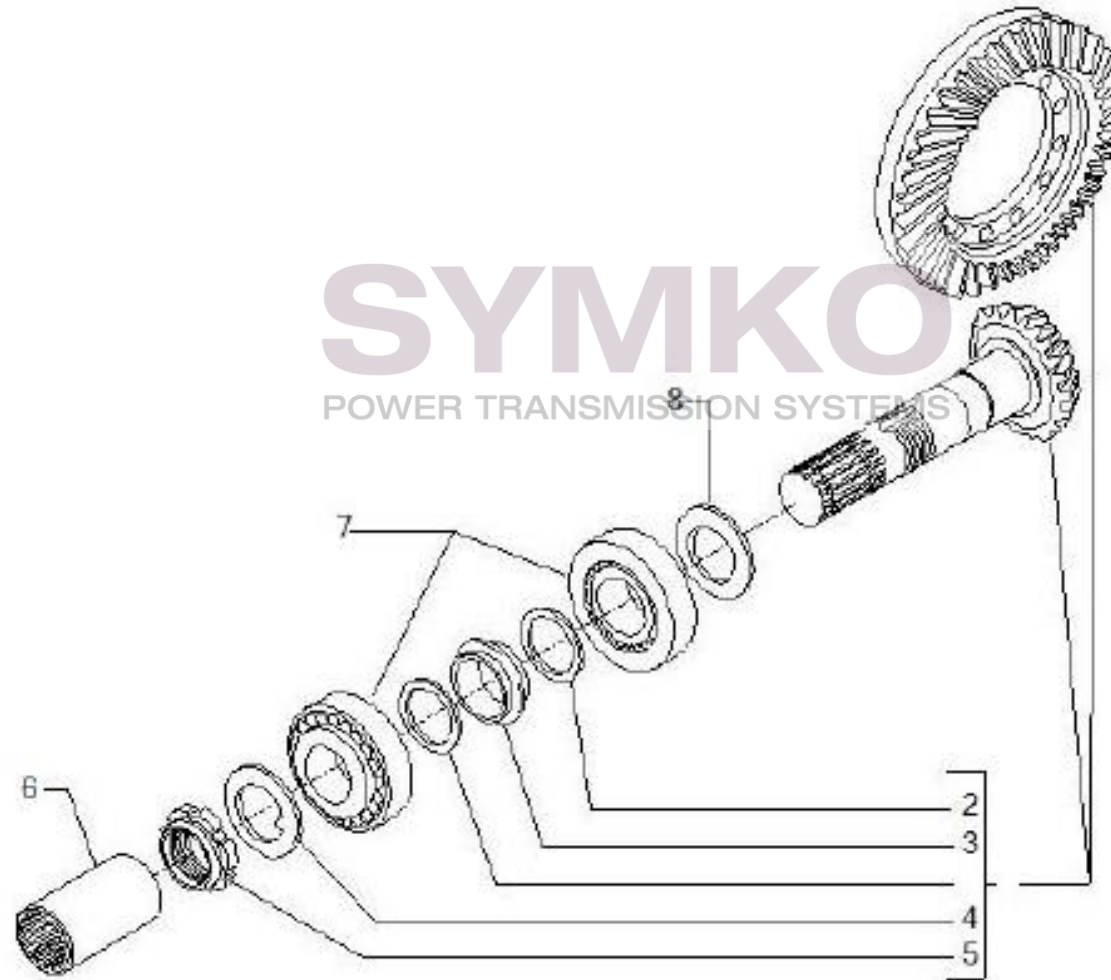

VUES PONT CARRARO N°144947

Vue N°2

SYMKO – Parc d'activité de Tournebride – 23 Rue de la Guillauderie 44118
LA CHEVROLIERE

Tél : 02 51 70 13 13 - fax : 02 51 70 04 04

contact@symko.fr

www.symko.fr