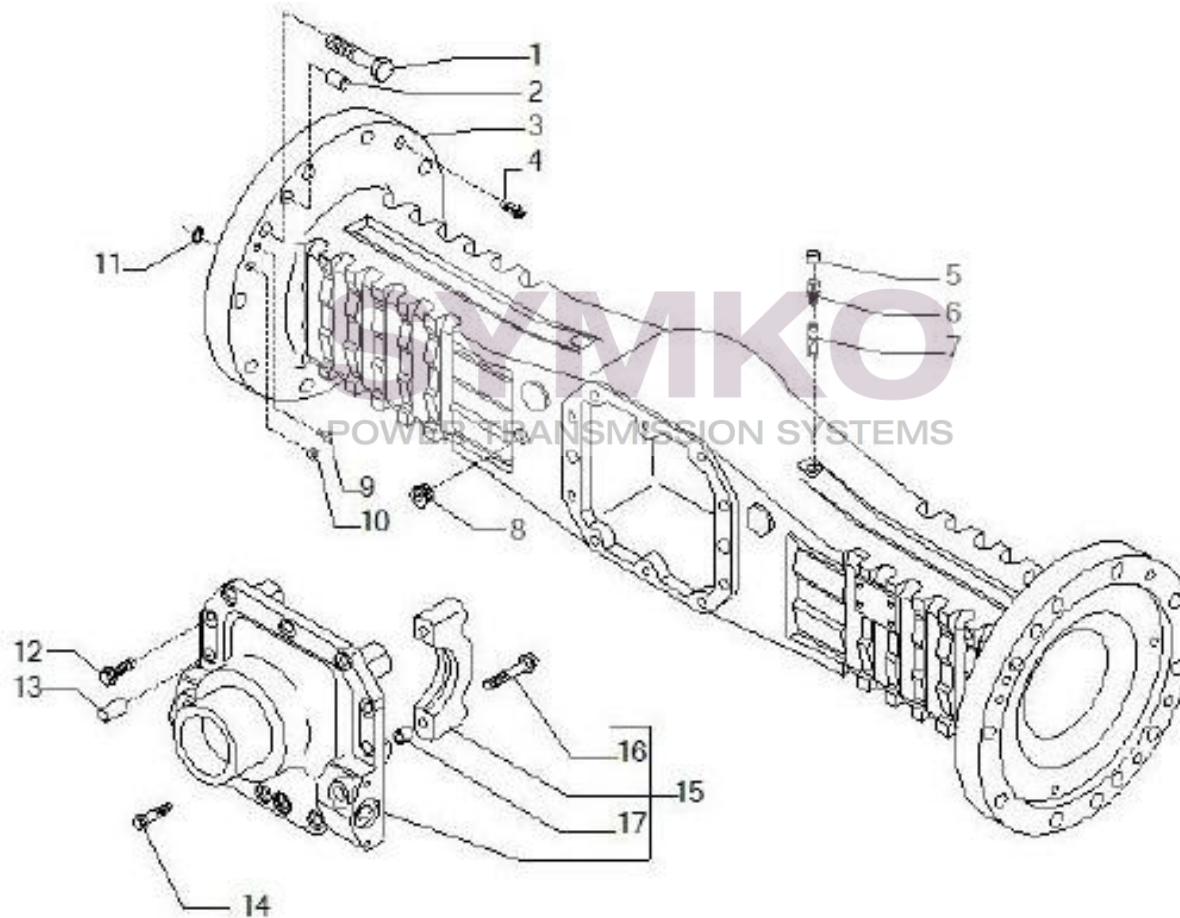

VUES PONT CARRARO N°144947

Vue N°1

SYMKO – Parc d’activité de Tournebride – 23 Rue de la Guillauderie 44118
LA CHEVROLIERE

Tél : 02 51 70 13 13 - fax : 02 51 70 04 04

contact@symko.fr

www.symko.fr

VUES PONT CARRARO N°144947