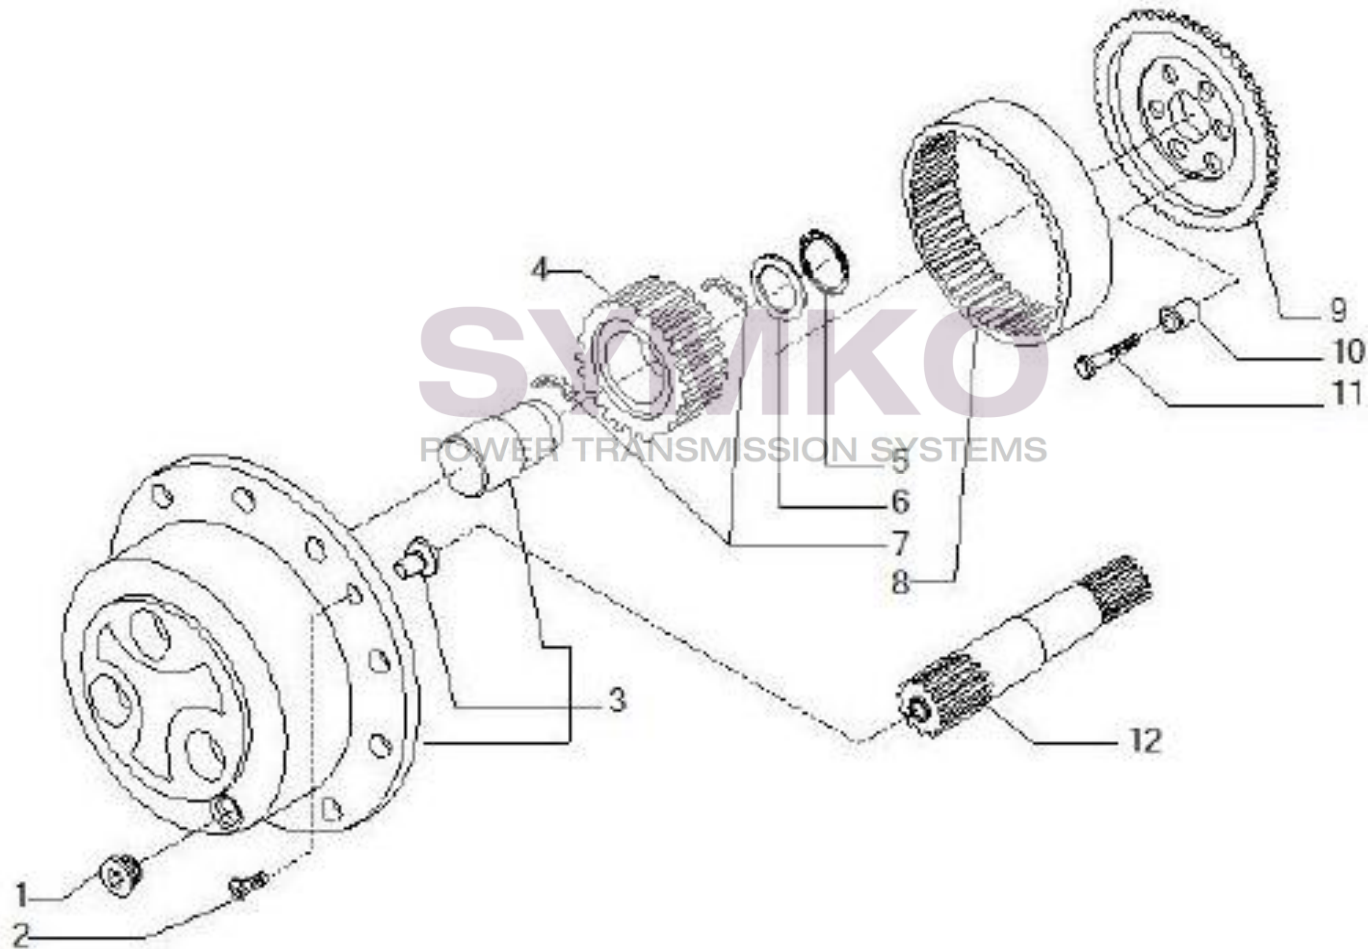

VUES PONT CARRARO N°144947

Vue N°7

SYMKO – Parc d’activité de Tournebride – 23 Rue de la Guillauderie 44118
LA CHEVROLIERE

Tél : 02 51 70 13 13 - fax : 02 51 70 04 04

contact@symko.fr

www.symko.fr