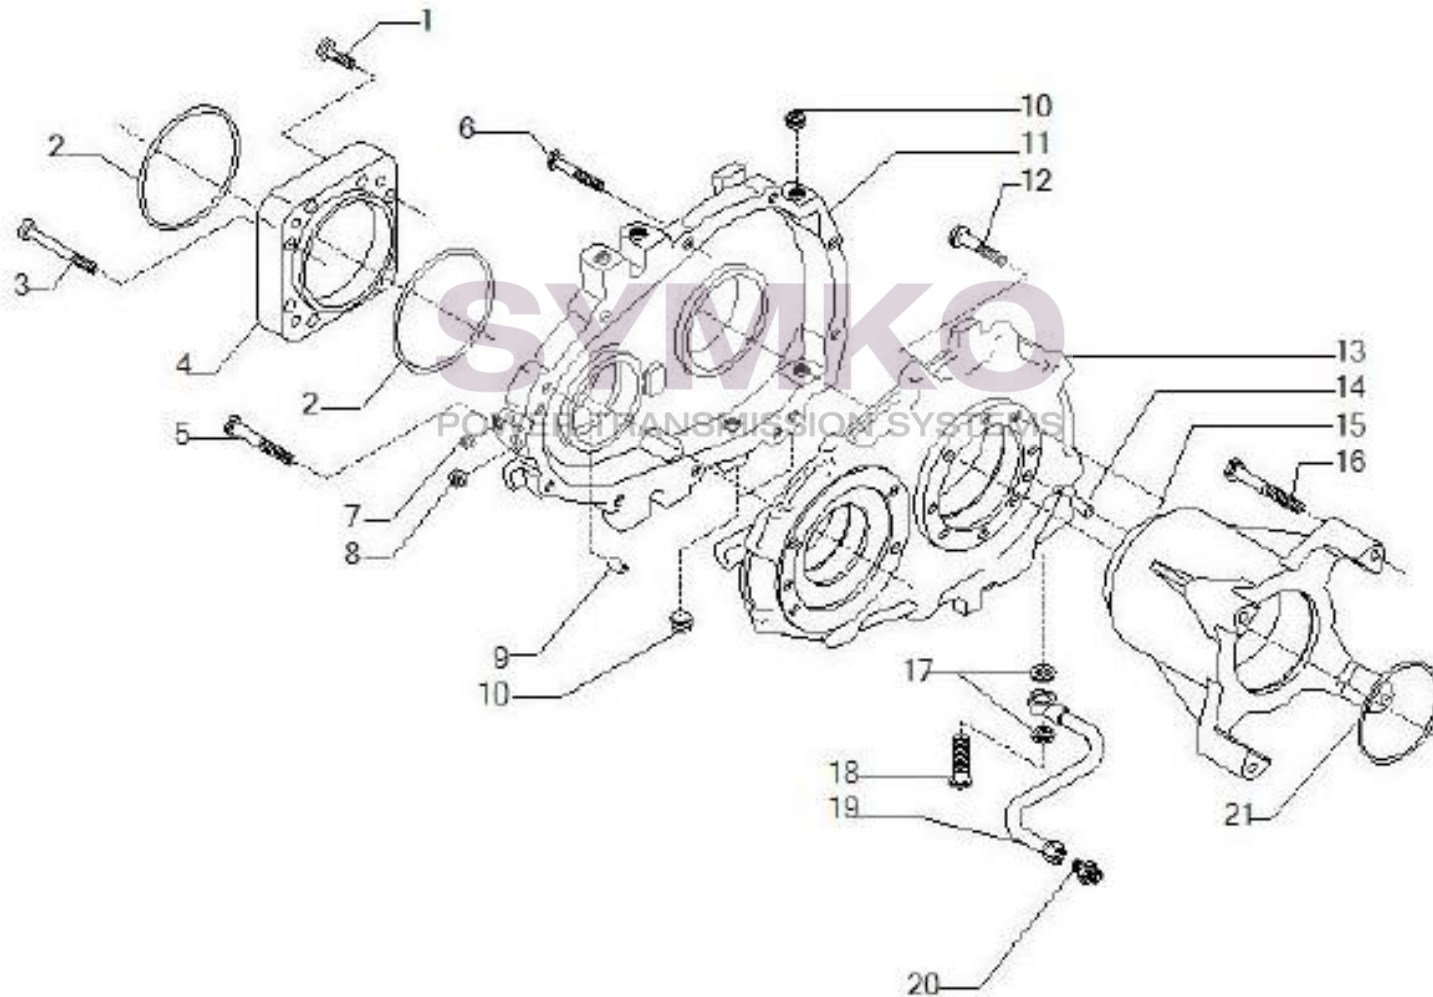

VUES PONT CARRARO N°144947

Vue N°8

SYMKO – Parc d'activité de Tournebride – 23 Rue de la Guillauderie 44118
LA CHEVROLIERE

Tél : 02 51 70 13 13 - fax : 02 51 70 04 04

contact@symko.fr

www.symko.fr