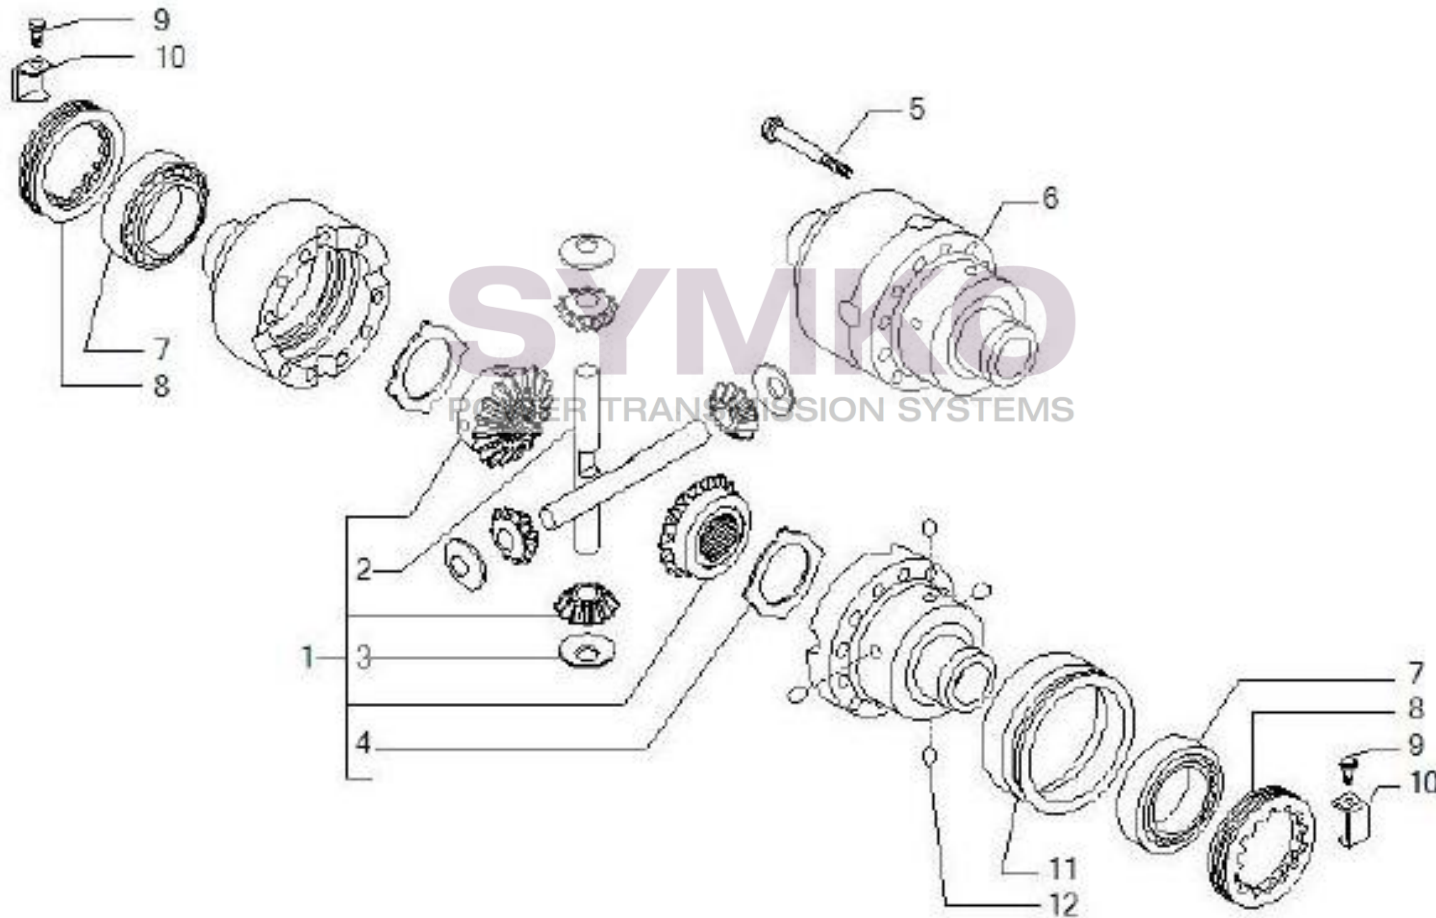

Vue N°2

SYMKO – Parc d'activité de Tournebride – 23 Rue de la Guillauderie 44118
LA CHEVROLIERE

Tél : 02 51 70 13 13 - fax : 02 51 70 04 04

contact@symko.fr

www.symko.fr

VUES PONT CARRARO N°144947

Vue N°3

SYMKO – Parc d’activité de Tournebride – 23 Rue de la Guillauderie 44118
LA CHEVROLIERE