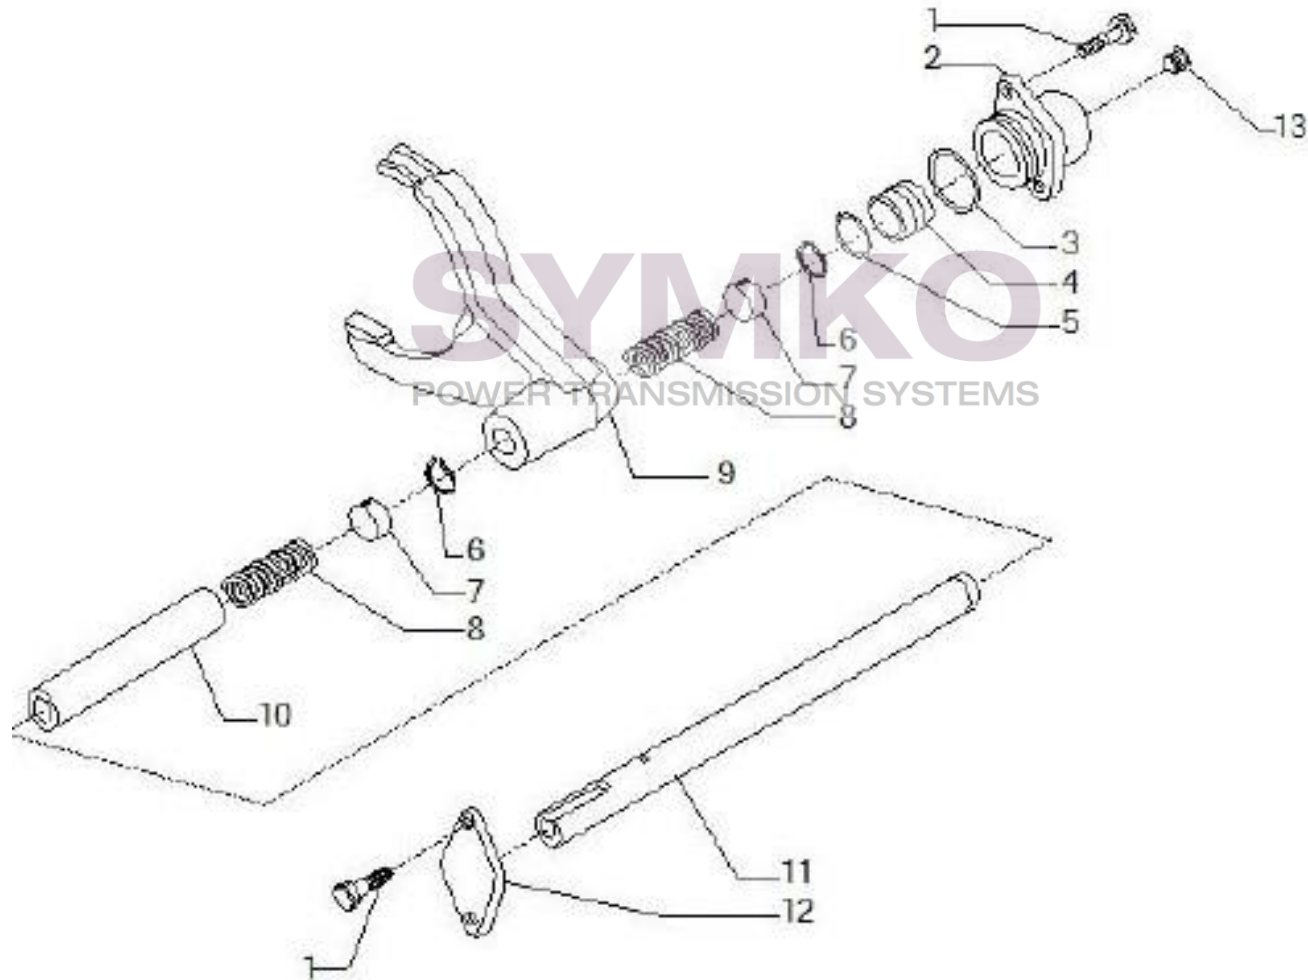

VUES PONT CARRARO N°144947

Vue N°4

SYMKO – Parc d'activité de Tournebride – 23 Rue de la Guillauderie 44118
LA CHEVROLIERE

Tél : 02 51 70 13 13 - fax : 02 51 70 04 04

contact@symko.fr

www.symko.fr