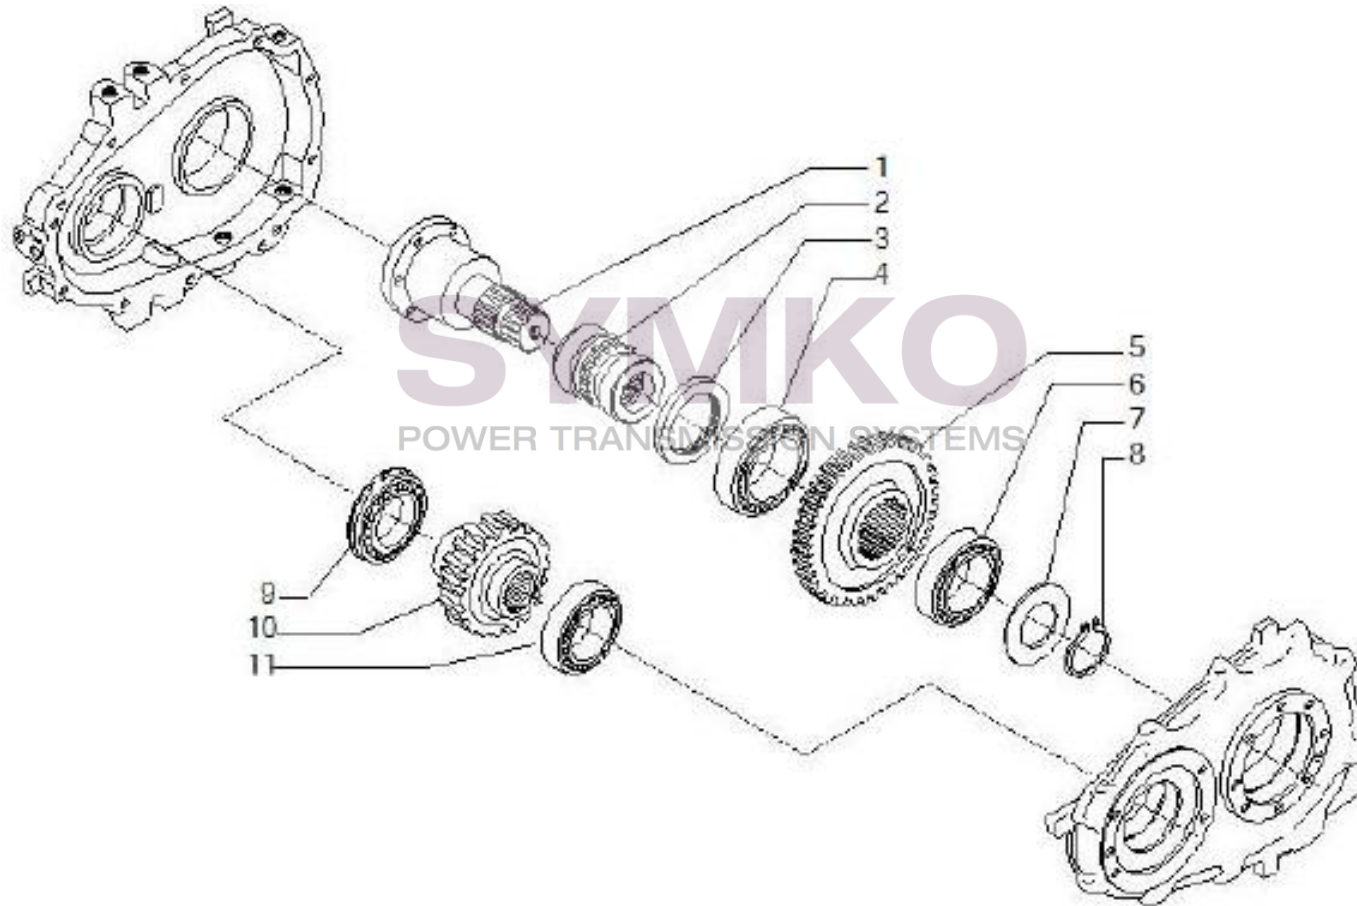

Vue N°8

SYMKO – Parc d'activité de Tournebride – 23 Rue de la Guillauderie 44118
LA CHEVROLIERE

Tél : 02 51 70 13 13 - fax : 02 51 70 04 04

contact@symko.fr

www.symko.fr

VUES PONT CARRARO N°144947

Vue N°9

SYMKO – Parc d’activité de Tournebride – 23 Rue de la Guillauderie 44118
LA CHEVROLIERE