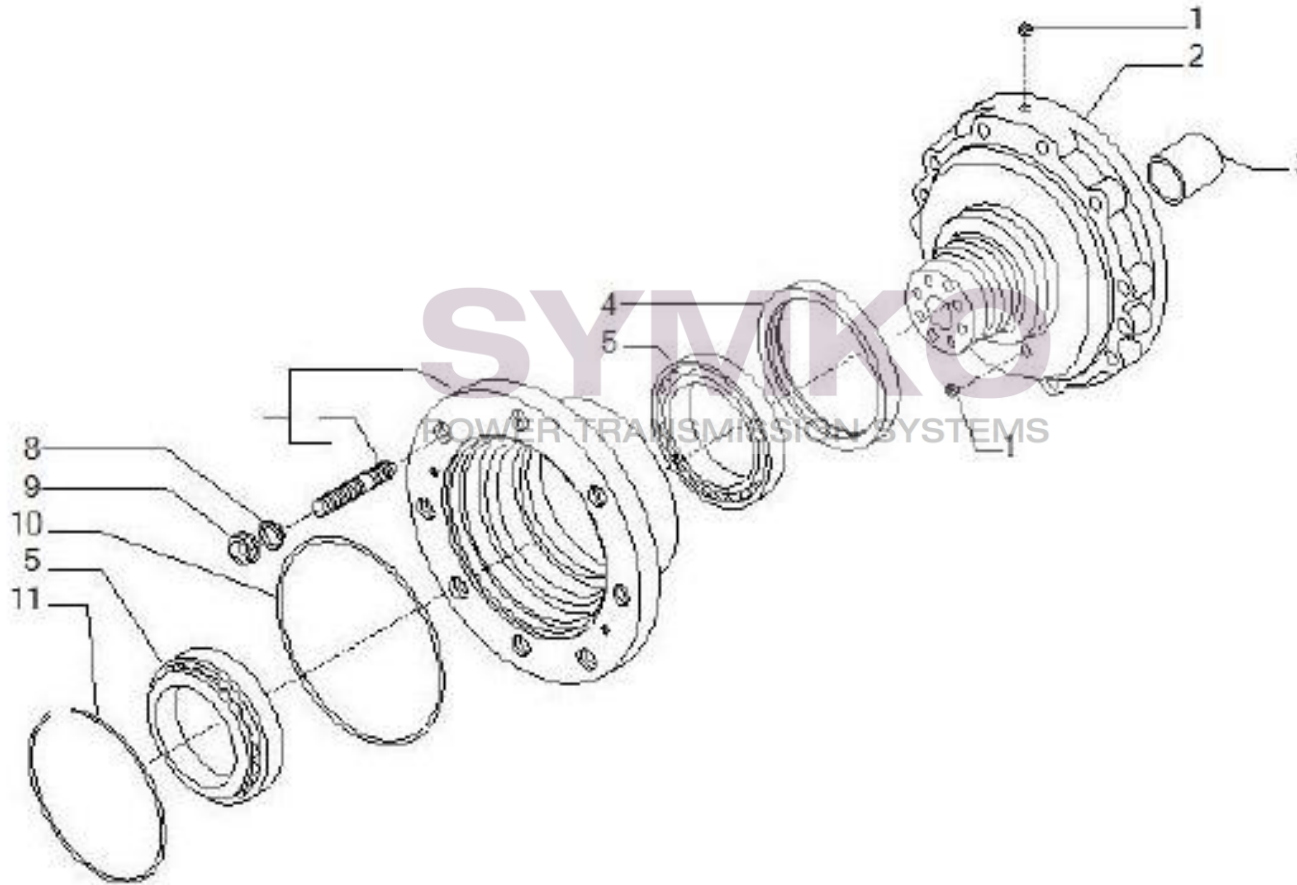

VUES PONT CARRARO N°144947

Vue N°6

SYMKO – Parc d’activité de Tournebride – 23 Rue de la Guillauderie 44118
LA CHEVROLIERE

Tél : 02 51 70 13 13 - fax : 02 51 70 04 04

contact@symko.fr

www.symko.fr