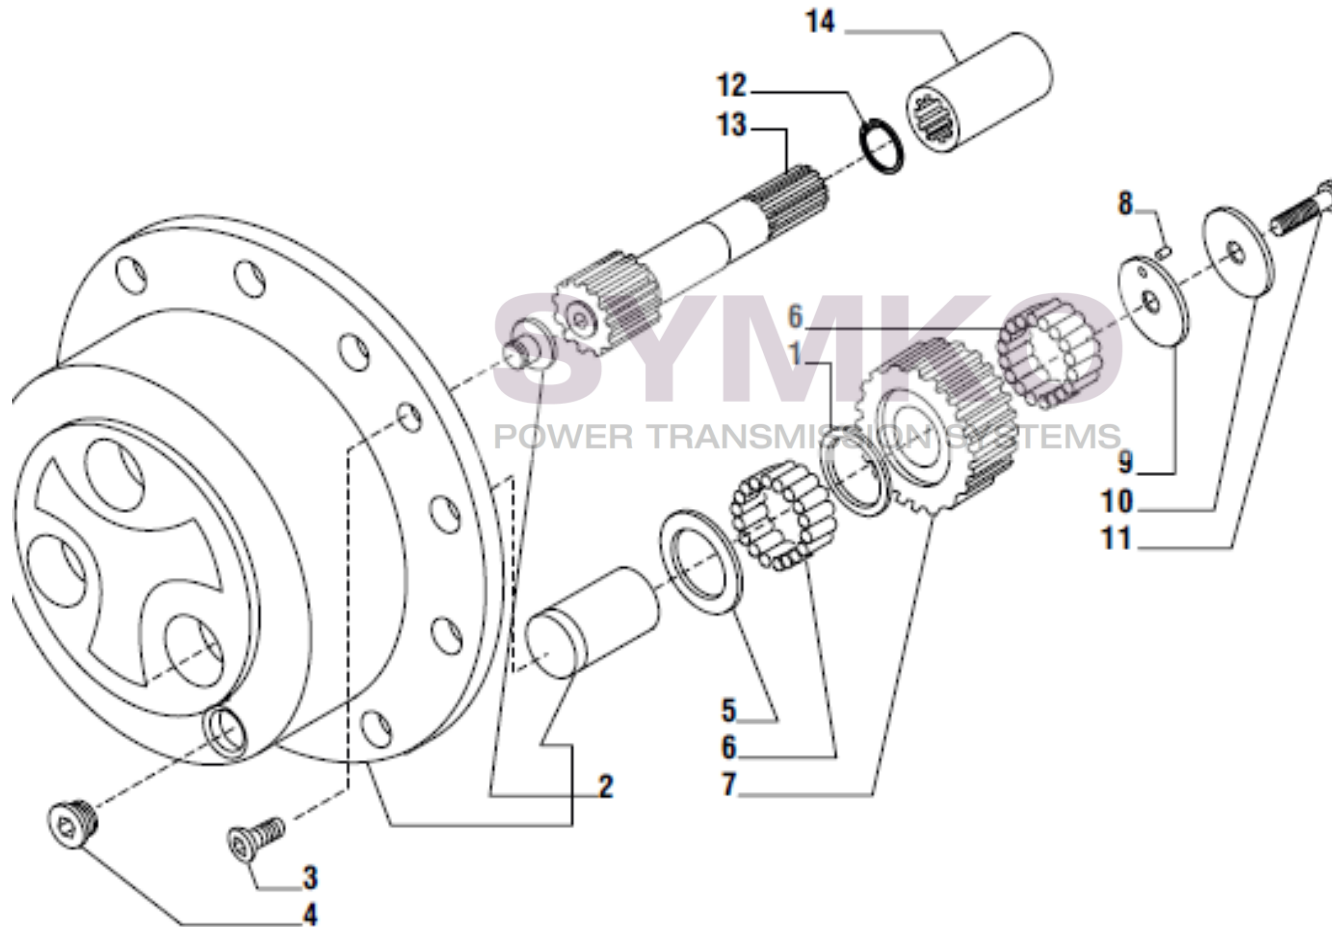

VUES PONT CARRARO N°145319

Vue N°8

SYMKO – Parc d'activité de Tournebride – 23 Rue de la Guillauderie 44118
LA CHEVROLIERE

Tél : 02 51 70 13 13 - fax : 02 51 70 04 04

contact@symko.fr

www.symko.fr