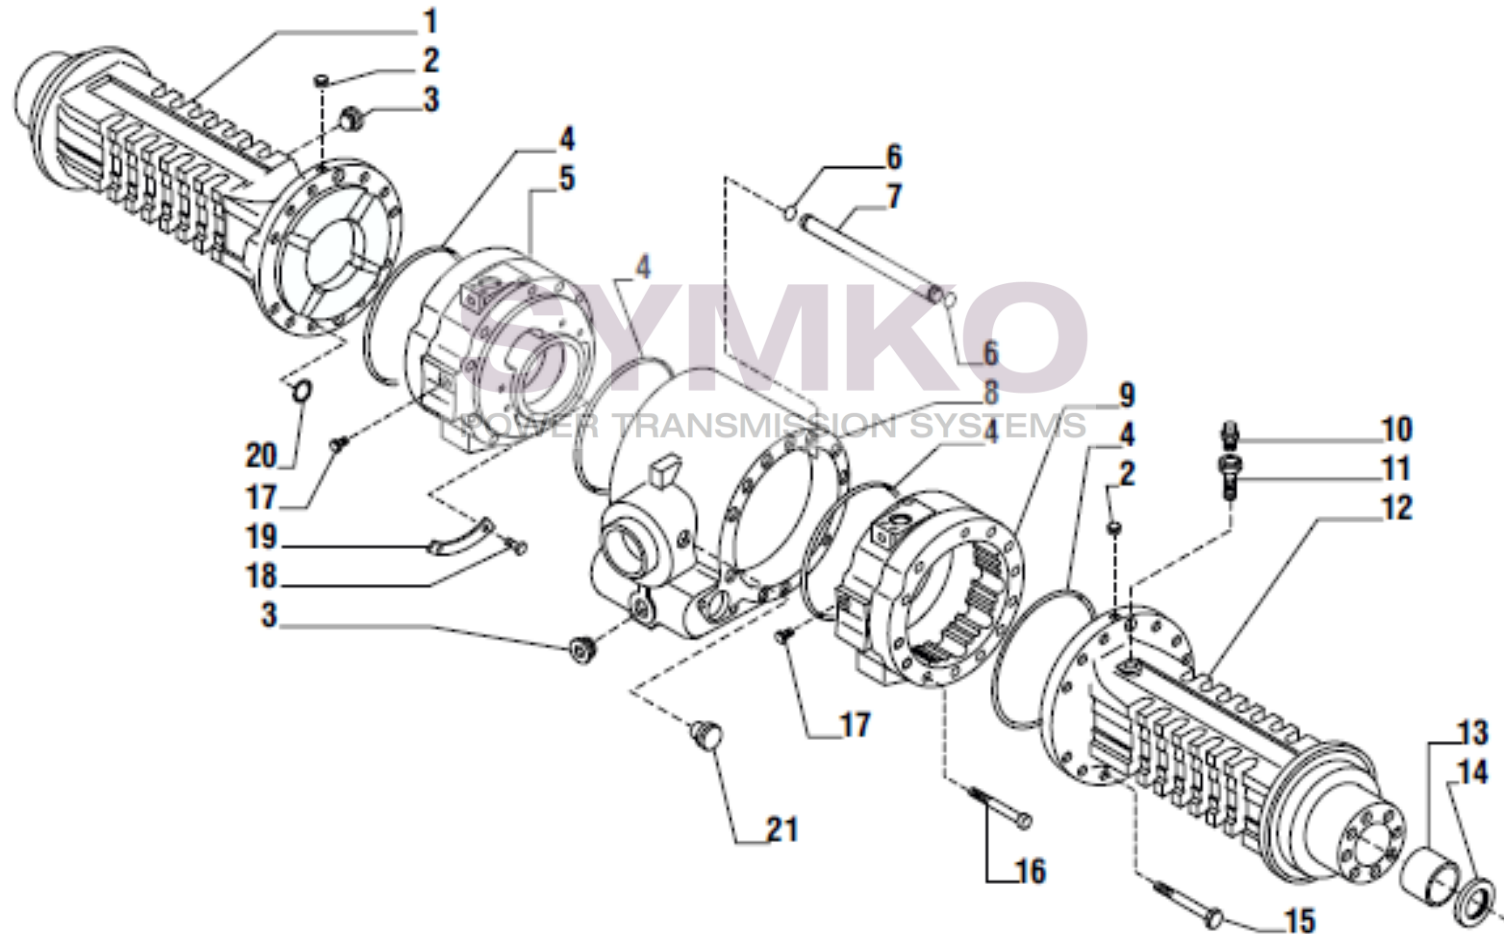

VUES PONT CARRARO N°145319

Vue N°1

SYMKO – Parc d’activité de Tournebride – 23 Rue de la Guillauderie 44118
LA CHEVROLIERE

Tél : 02 51 70 13 13 - fax : 02 51 70 04 04

contact@symko.fr

www.symko.fr

VUES PONT CARRARO N°145319