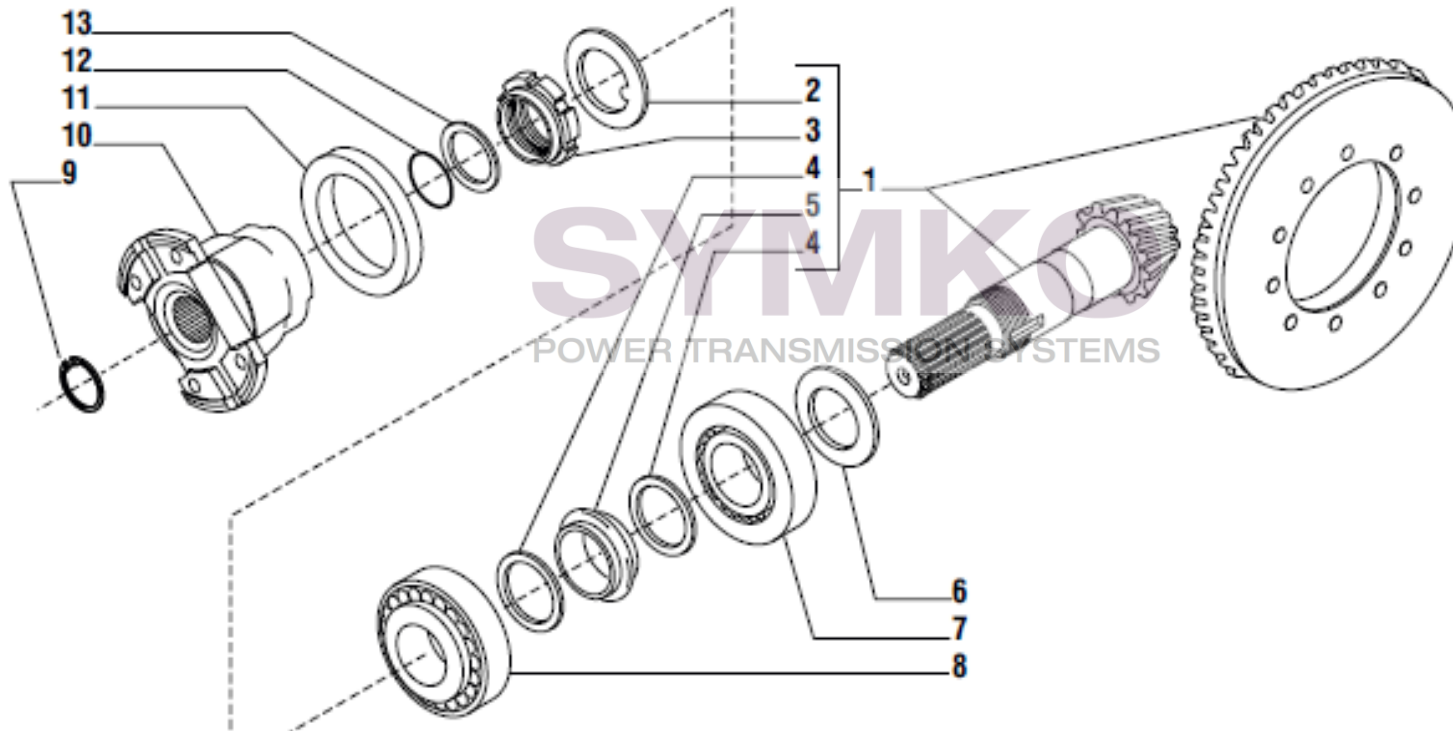

VUES PONT CARRARO N°145319

Vue N°2

SYMKO – Parc d’activité de Tournebride – 23 Rue de la Guillauderie 44118
LA CHEVROLIERE

Tél : 02 51 70 13 13 - fax : 02 51 70 04 04

contact@symko.fr

www.symko.fr