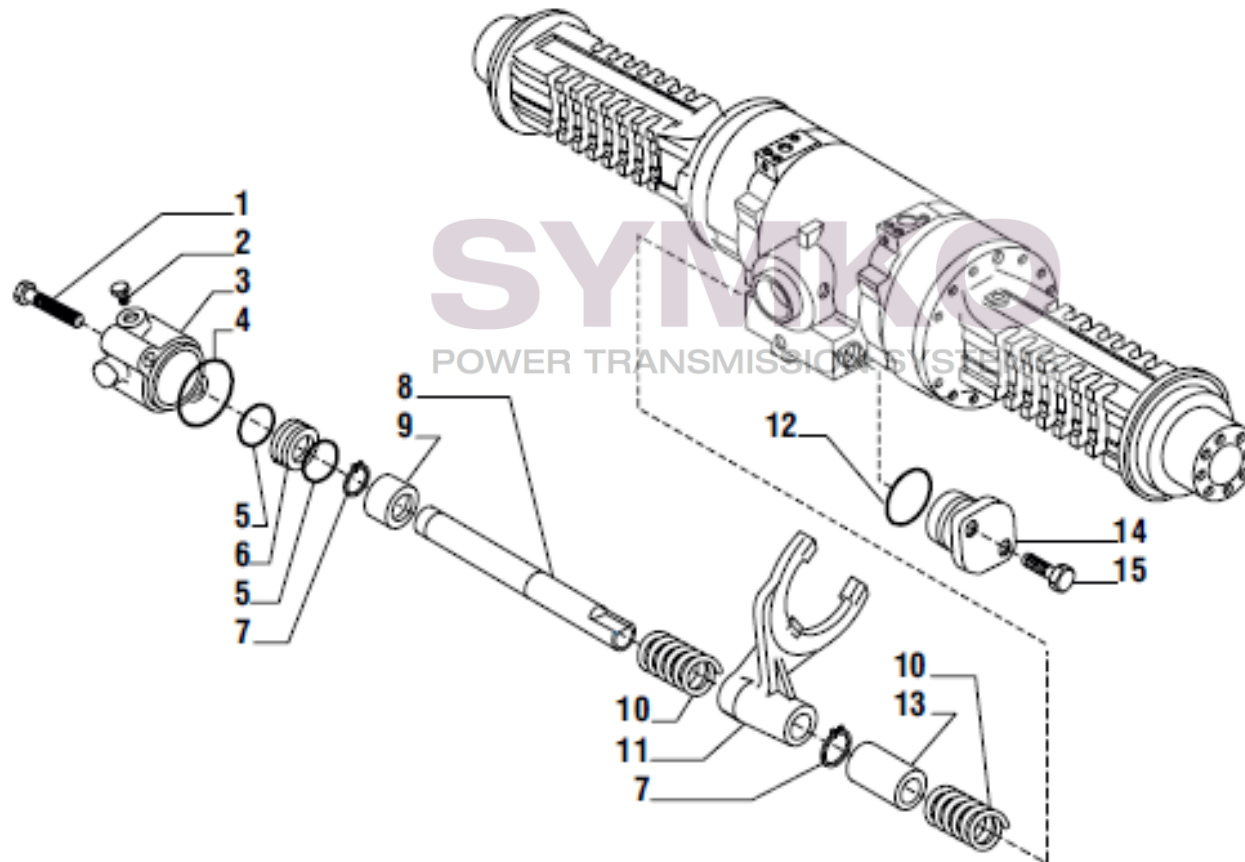

VUES PONT CARRARO N°145319

Vue N°4

SYMKO – Parc d’activité de Tournebride – 23 Rue de la Guillauderie 44118
LA CHEVROLIERE

Tél : 02 51 70 13 13 - fax : 02 51 70 04 04

contact@symko.fr

www.symko.fr