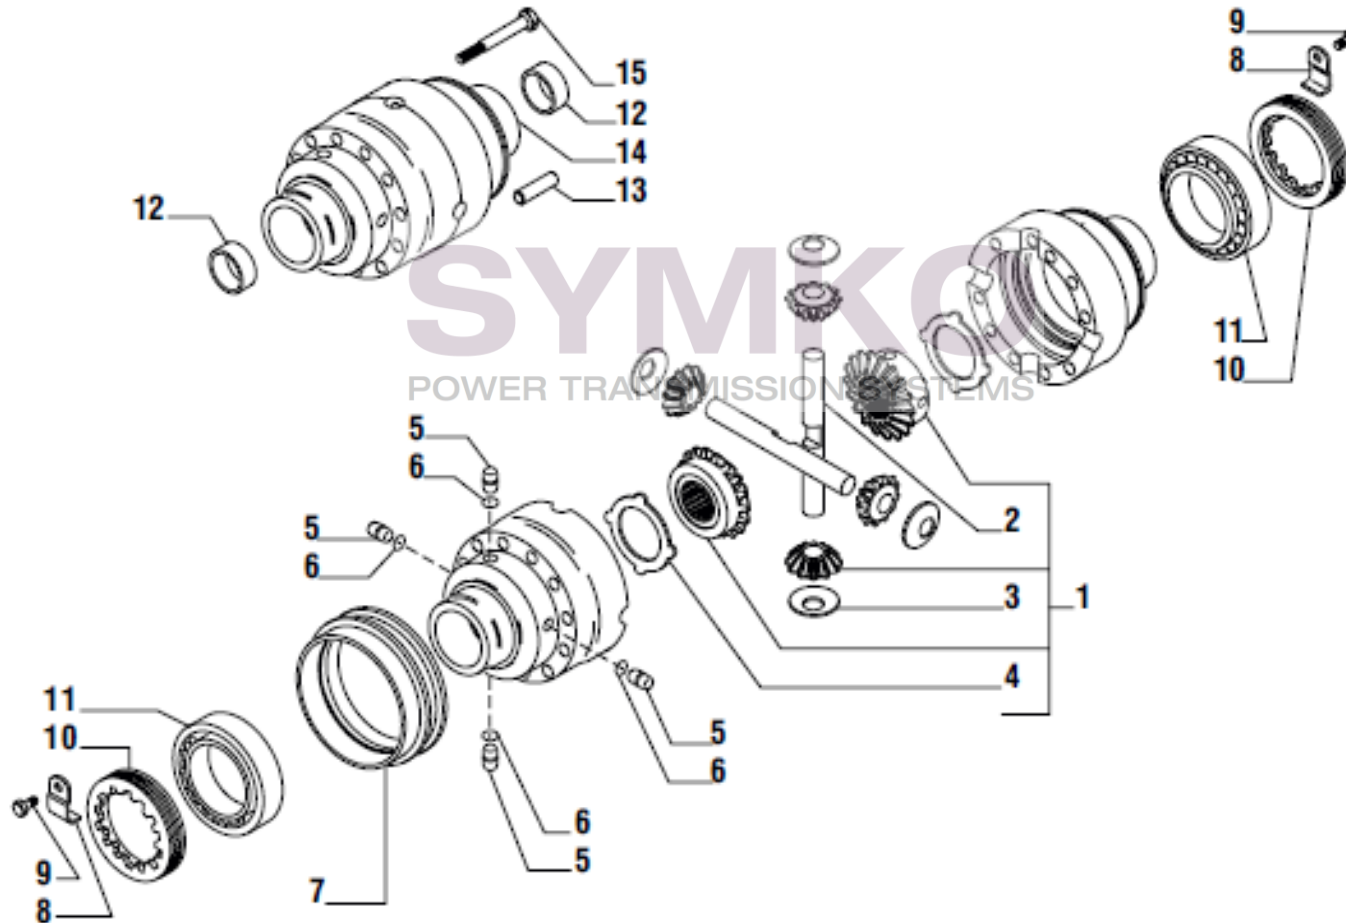

Vue N°2

SYMKO – Parc d’activité de Tournebride – 23 Rue de la Guillauderie 44118
LA CHEVROLIERE

Tél : 02 51 70 13 13 - fax : 02 51 70 04 04

contact@symko.fr

www.symko.fr

VUES PONT CARRARO N°145319

Vue N°3

SYMKO – Parc d’activité de Tournebride – 23 Rue de la Guillauderie 44118
LA CHEVROLIERE