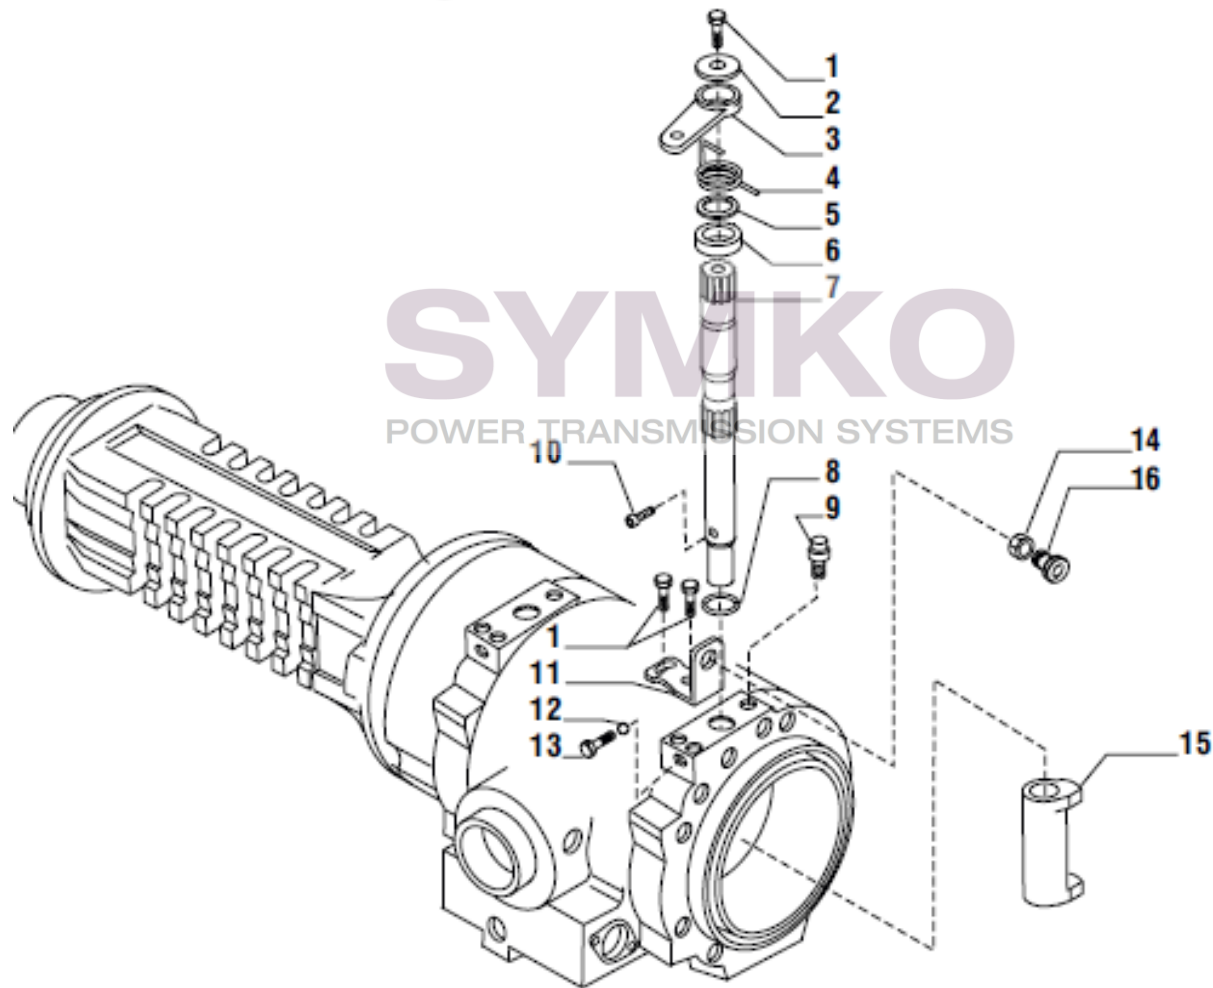

VUES PONT CARRARO N°145319

Vue N°6

SYMKO – Parc d'activité de Tournebride – 23 Rue de la Guillauderie 44118
LA CHEVROLIERE

Tél : 02 51 70 13 13 - fax : 02 51 70 04 04

contact@symko.fr

www.symko.fr