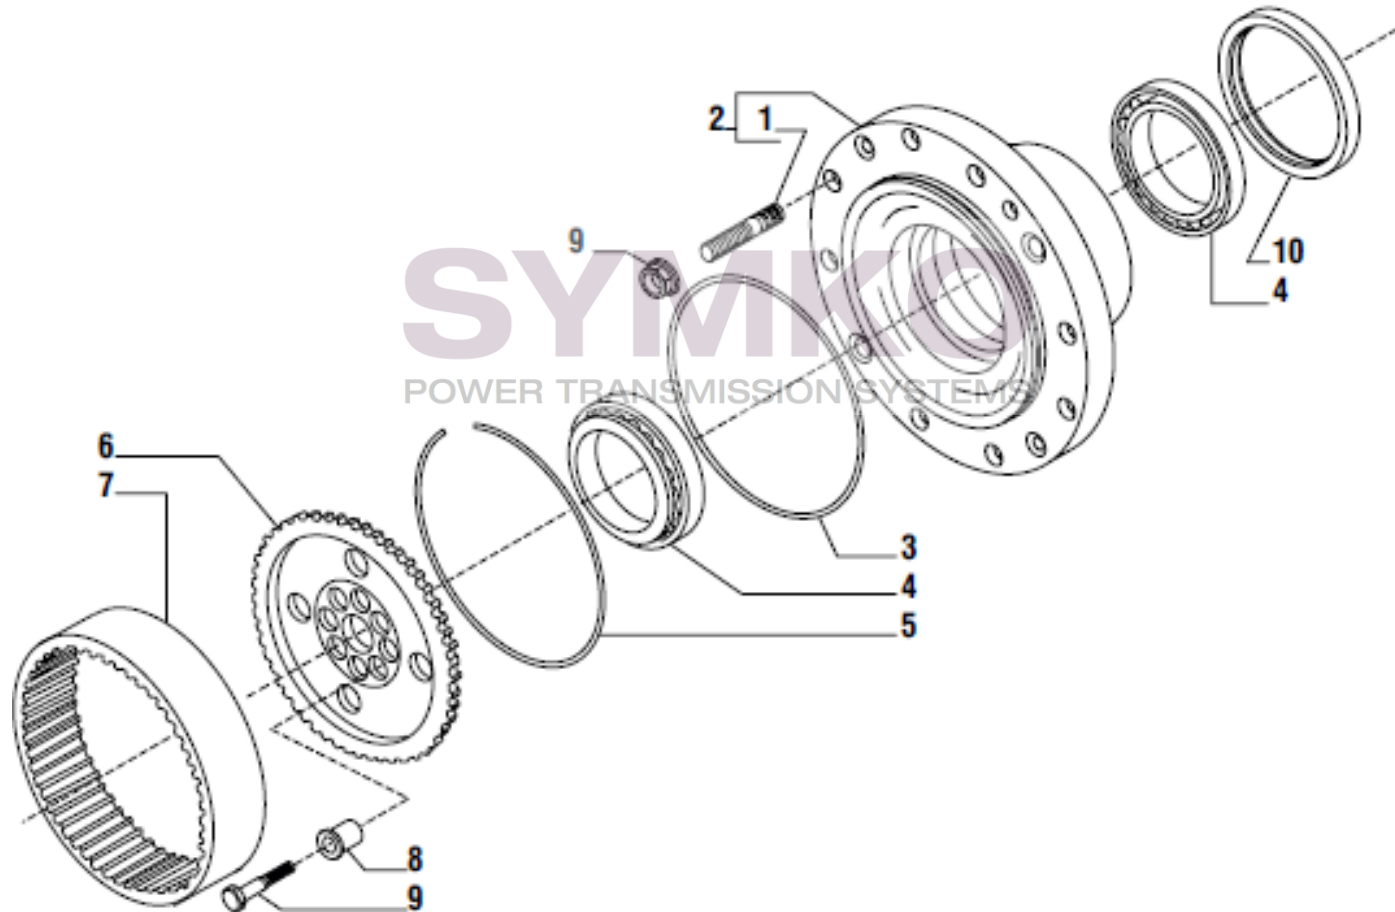

VUES PONT CARRARO N°145319

Vue N°7

SYMKO – Parc d’activité de Tournebride – 23 Rue de la Guillauderie 44118
LA CHEVROLIERE

Tél : 02 51 70 13 13 - fax : 02 51 70 04 04

contact@symko.fr

www.symko.fr