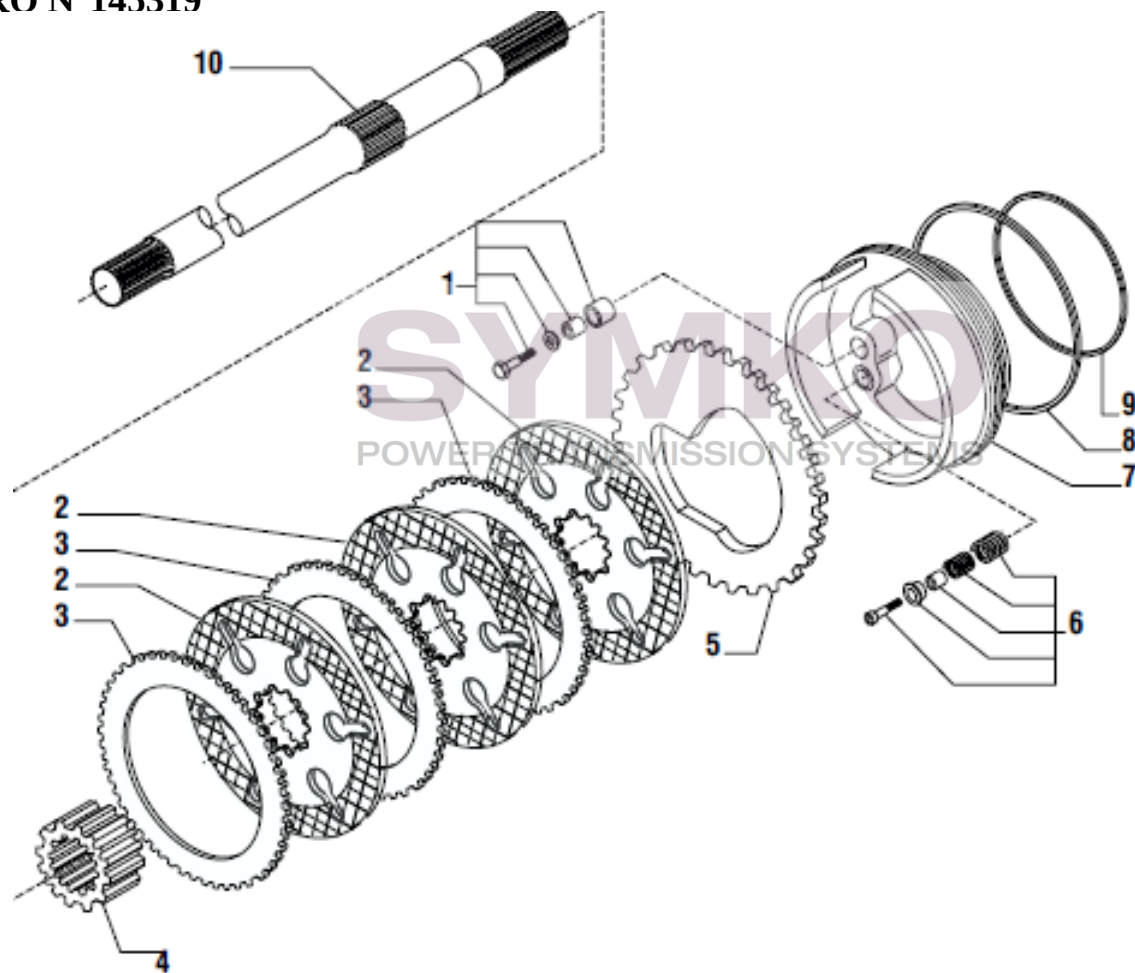

contact@symko.fr

www.symko.fr

SYMKO

POWER TRANSMISSION SYSTEMS

VUES PONT CARRARO N°145319

Vue N°5

SYMKO – Parc d'activité de Tournebride – 23 Rue de la Guillauderie 44118
LA CHEVROLIERE

Tél : 02 51 70 13 13 - fax : 02 51 70 04 04