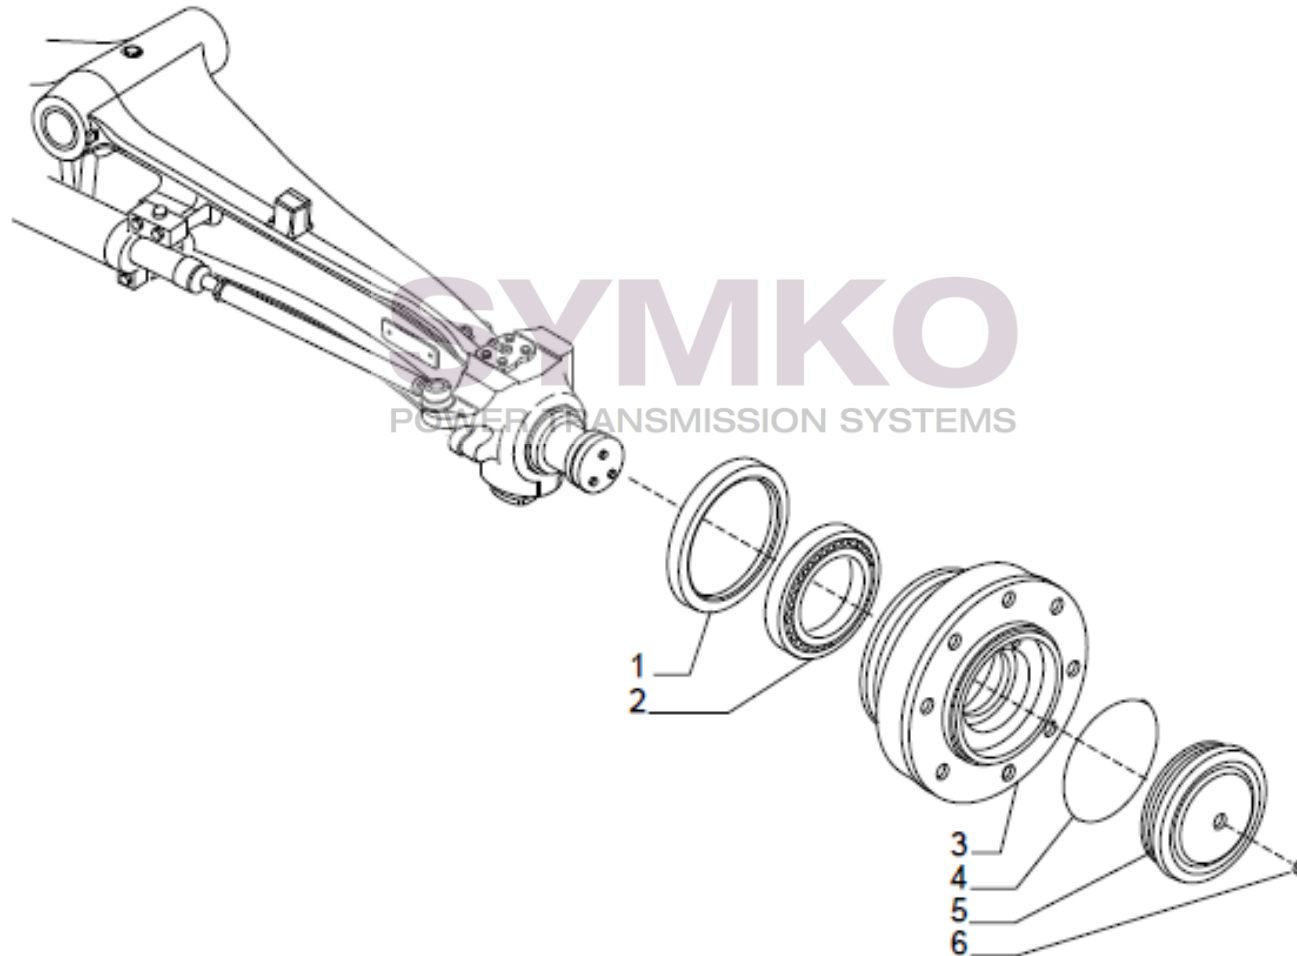

VUES PONT CARRARO N°145442

Vue N°3

SYMKO – Parc d’activité de Tournebride – 23 Rue de la Guillauderie 44118
LA CHEVROLIERE

Tél : 02 51 70 13 13 - fax : 02 51 70 04 04

contact@symko.fr

www.symko.fr