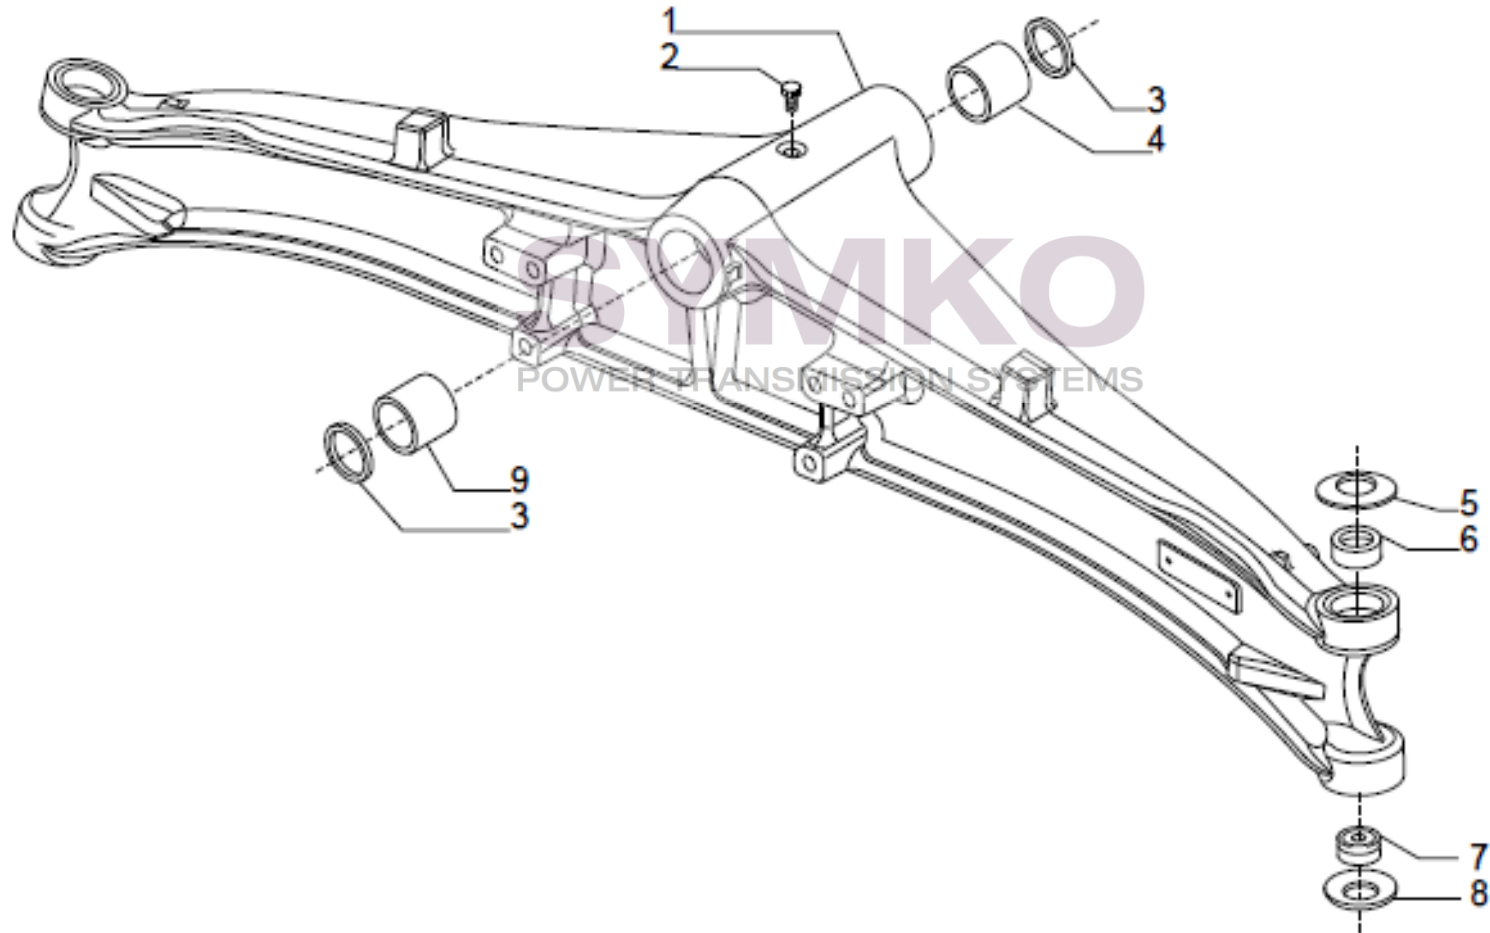

VUES PONT CARRARO N°145442

Vue N°1

SYMKO – Parc d’activité de Tournebride – 23 Rue de la Guillauderie 44118
LA CHEVROLIERE

Tél : 02 51 70 13 13 - fax : 02 51 70 04 04

contact@symko.fr

www.symko.fr