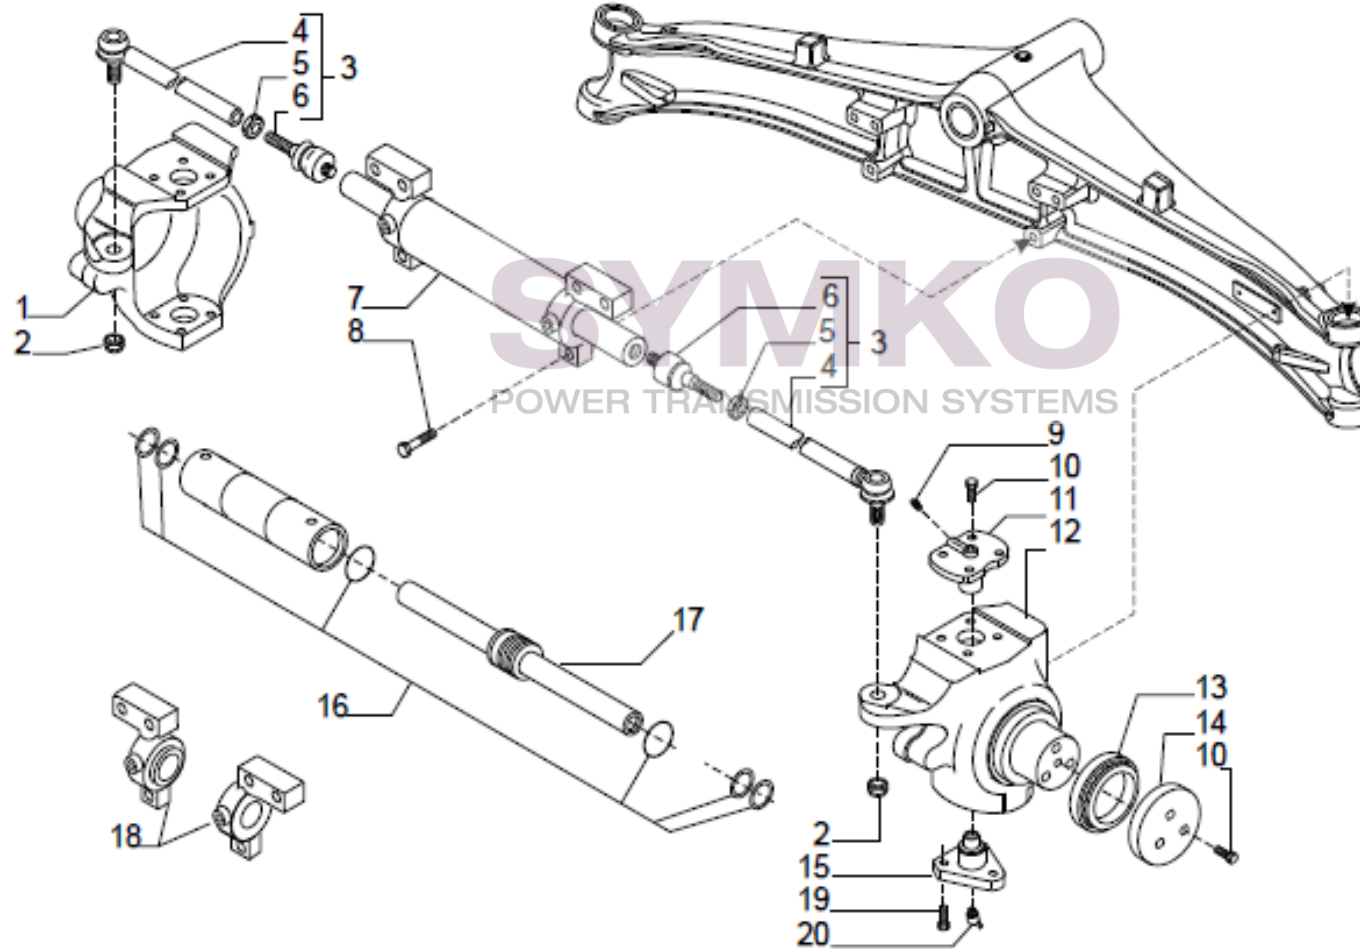

VUES PONT CARRARO N°145442

Vue N°2

SYMKO – Parc d’activité de Tournebride – 23 Rue de la Guillauderie 44118
LA CHEVROLIERE

Tél : 02 51 70 13 13 - fax : 02 51 70 04 04

contact@symko.fr

www.symko.fr

VUES PONT CARRARO N°145442