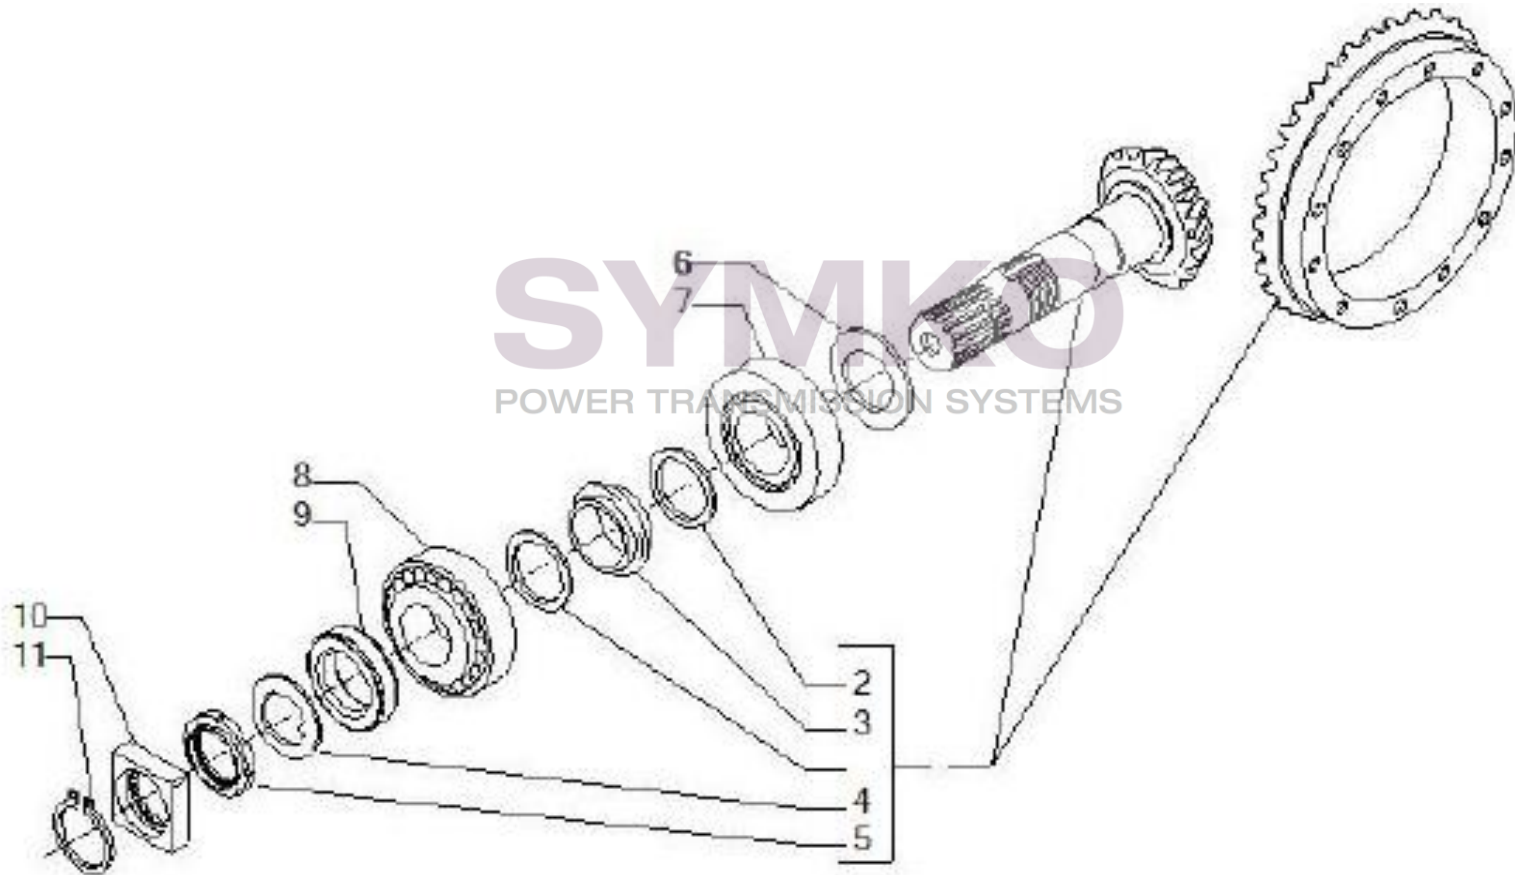

VUES PONT CARRARO N°145493

Vue N°2

SYMKO – Parc d’activité de Tournebride – 23 Rue de la Guillauderie 44118
LA CHEVROLIERE

Tél : 02 51 70 13 13 - fax : 02 51 70 04 04

contact@symko.fr

www.symko.fr