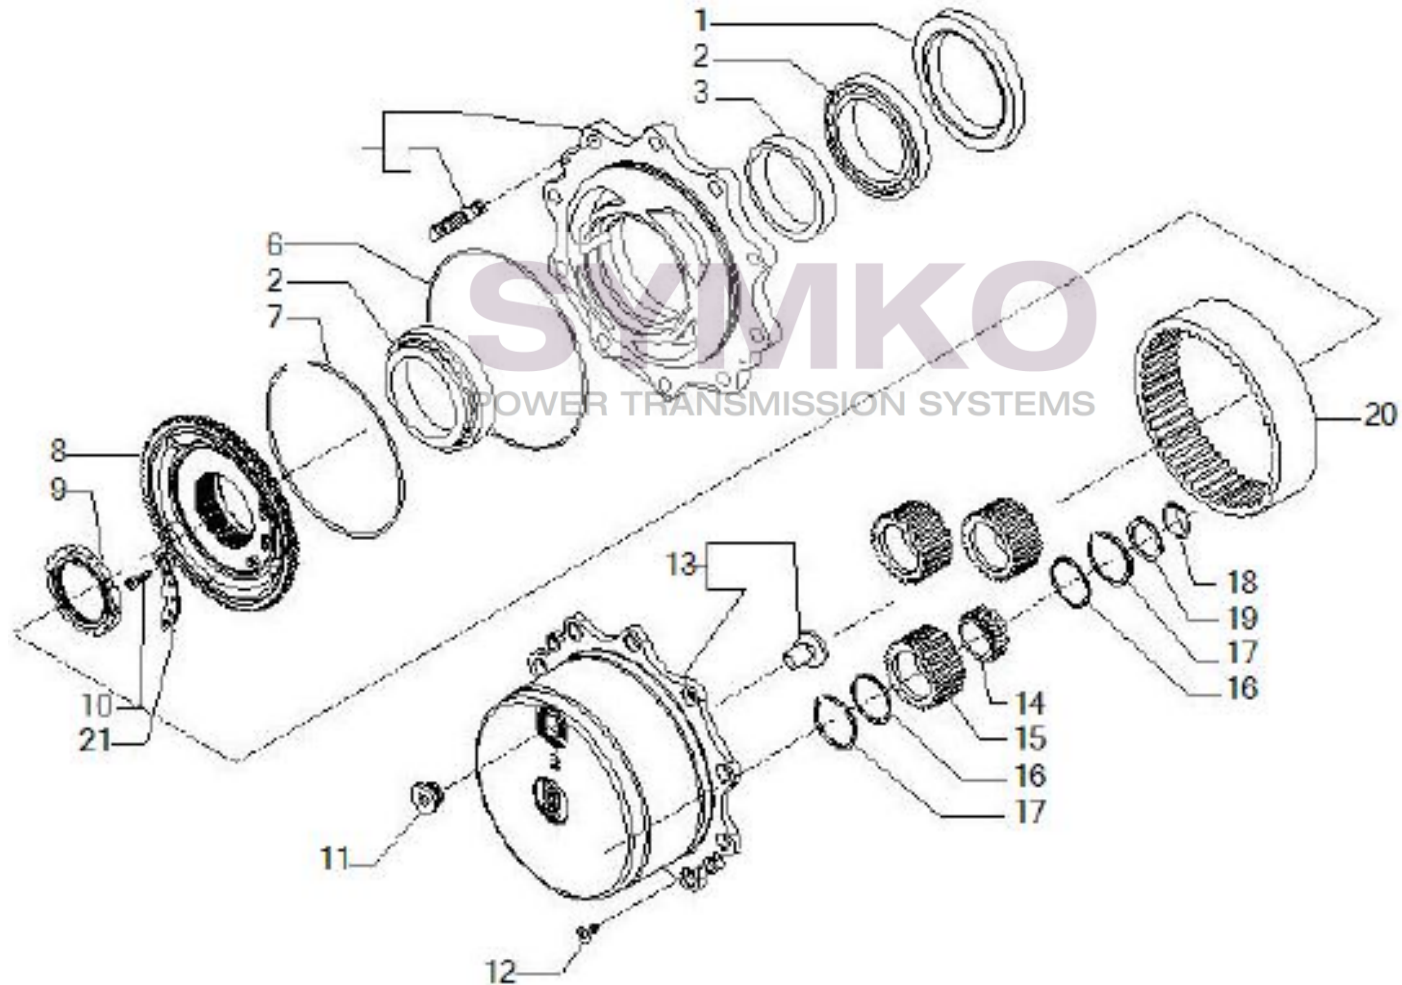

VUES PONT CARRARO N°145493

Vue N°5

SYMKO – Parc d'activité de Tournebride – 23 Rue de la Guillauderie 44118
LA CHEVROLIERE

Tél : 02 51 70 13 13 - fax : 02 51 70 04 04

contact@symko.fr

www.symko.fr