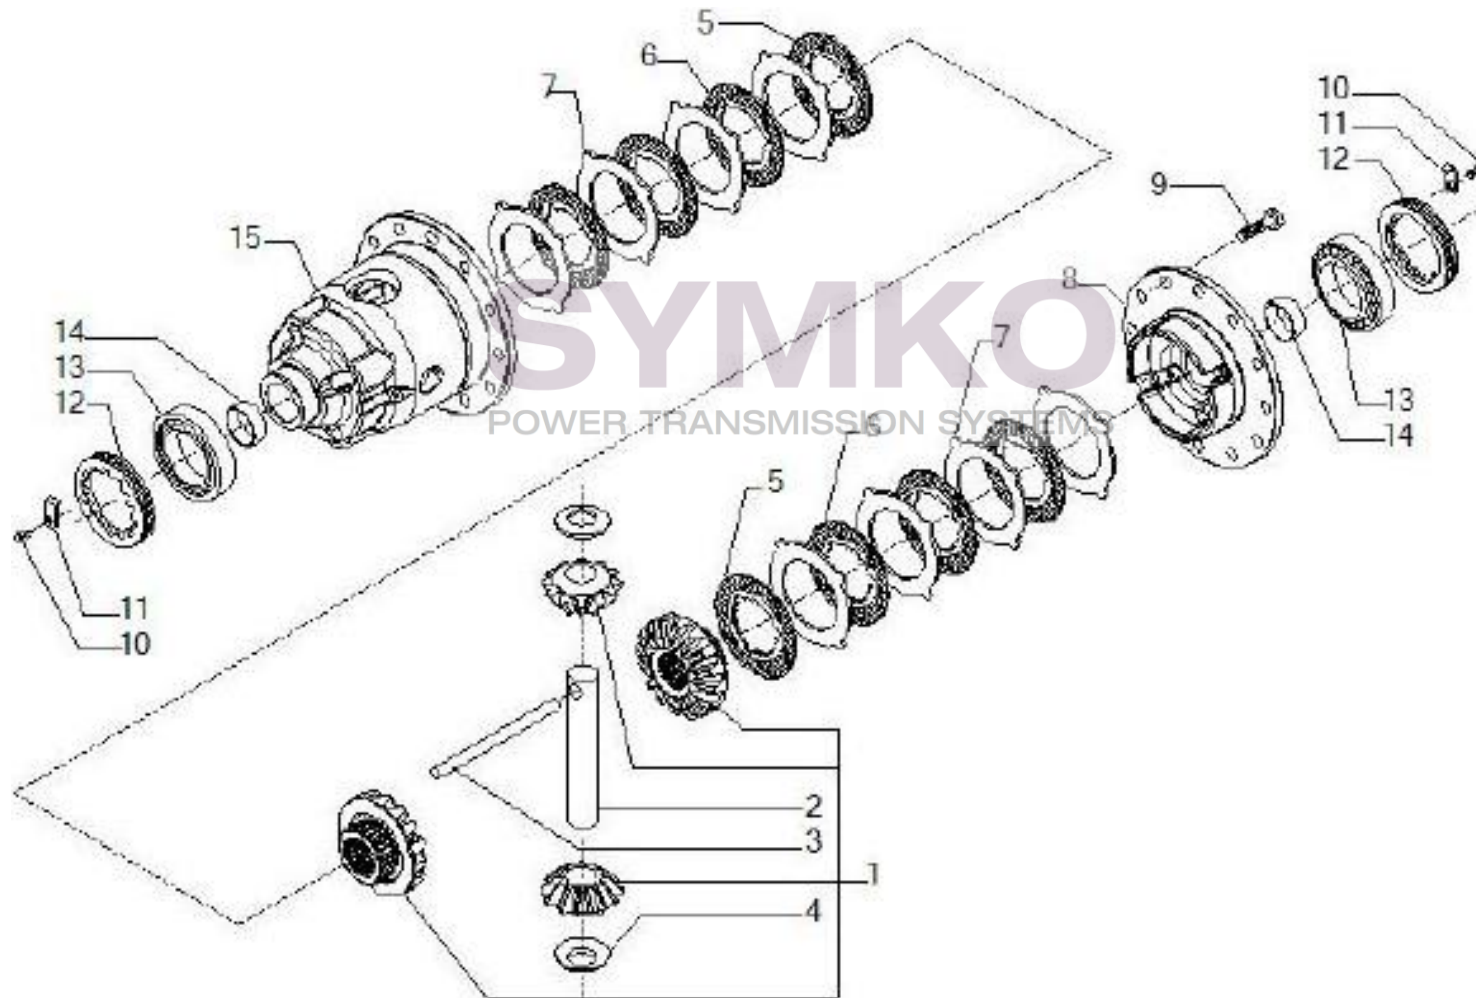

Vue N°2

SYMKO – Parc d’activité de Tournebride – 23 Rue de la Guillauderie 44118
LA CHEVROLIERE

Tél : 02 51 70 13 13 - fax : 02 51 70 04 04

contact@symko.fr

www.symko.fr

VUES PONT CARRARO N°145493

Vue N°3

SYMKO – Parc d'activité de Tournebride – 23 Rue de la Guillauderie 44118
LA CHEVROLIERE