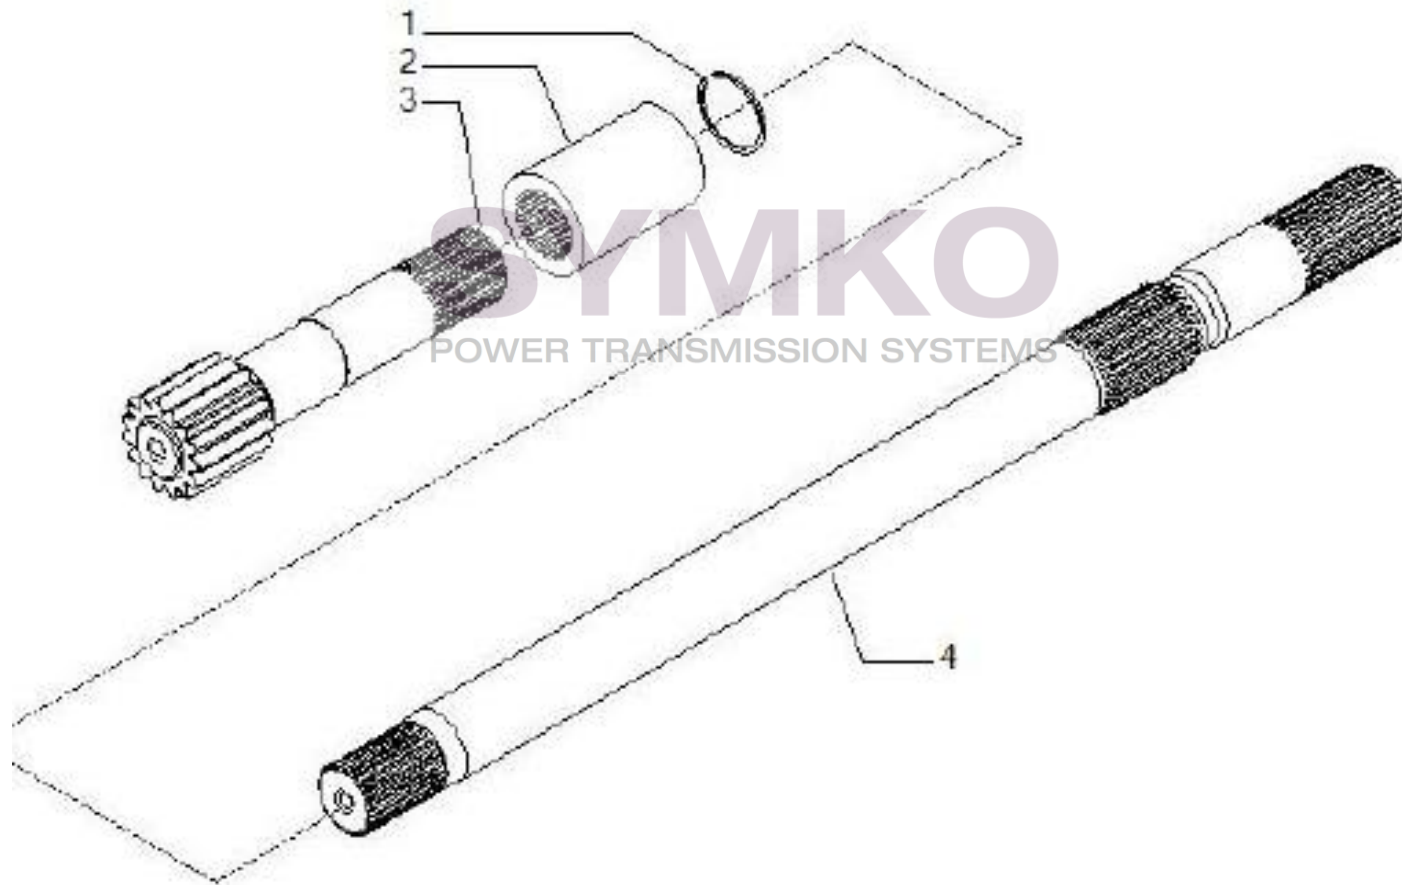

VUES PONT CARRARO N°145493

Vue N°4

SYMKO – Parc d'activité de Tournebride – 23 Rue de la Guillauderie 44118
LA CHEVROLIERE

Tél : 02 51 70 13 13 - fax : 02 51 70 04 04

contact@symko.fr

www.symko.fr