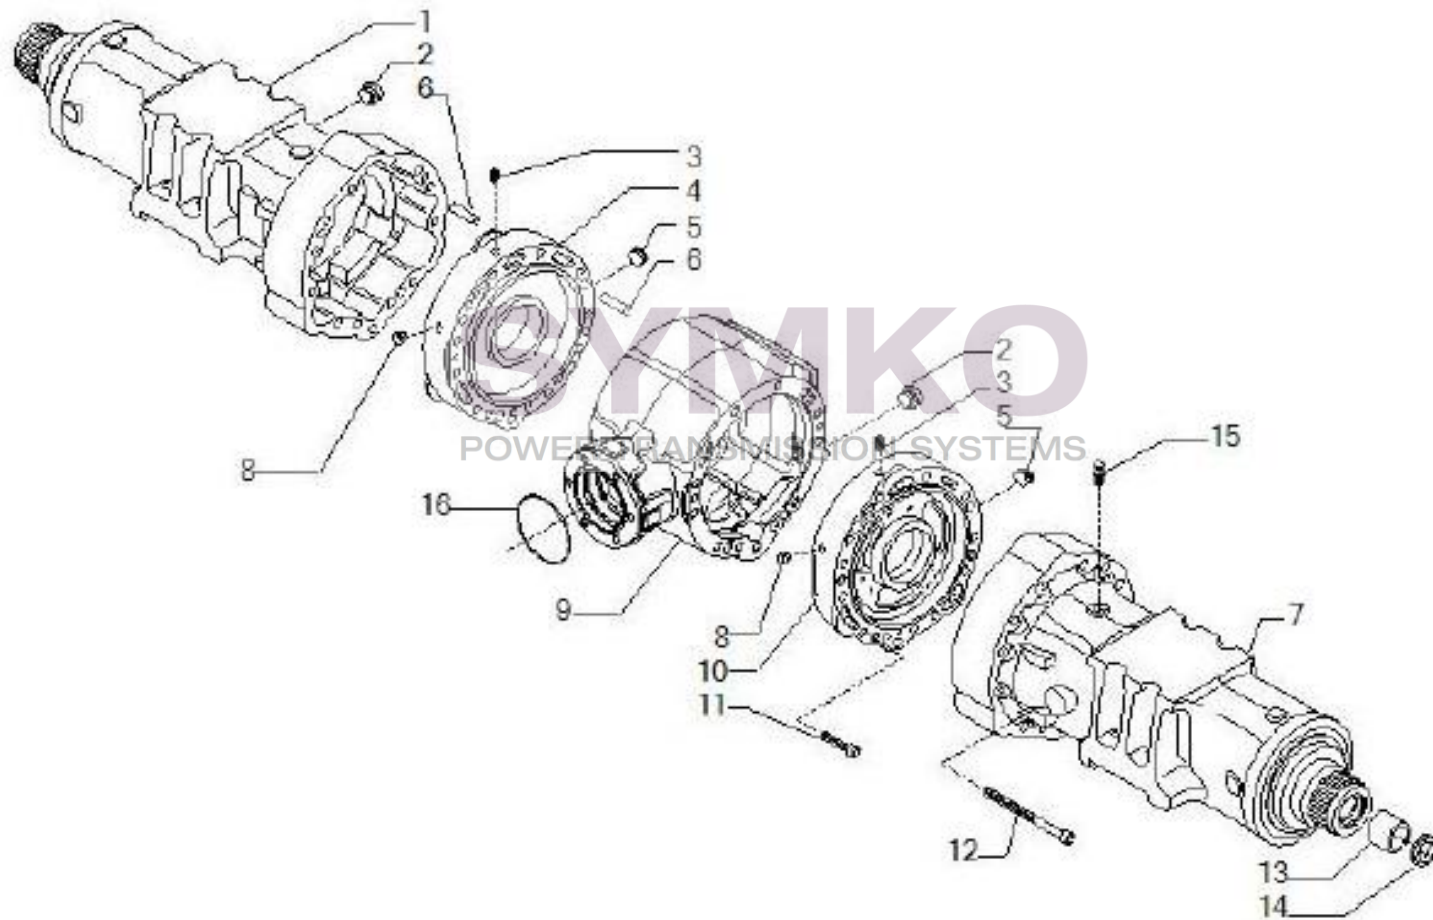

VUES PONT CARRARO N°145493

Vue N°1

SYMKO – Parc d’activité de Tournebride – 23 Rue de la Guillauderie 44118
LA CHEVROLIERE

Tél : 02 51 70 13 13 - fax : 02 51 70 04 04

contact@symko.fr

www.symko.fr

VUES PONT CARRARO N°145493