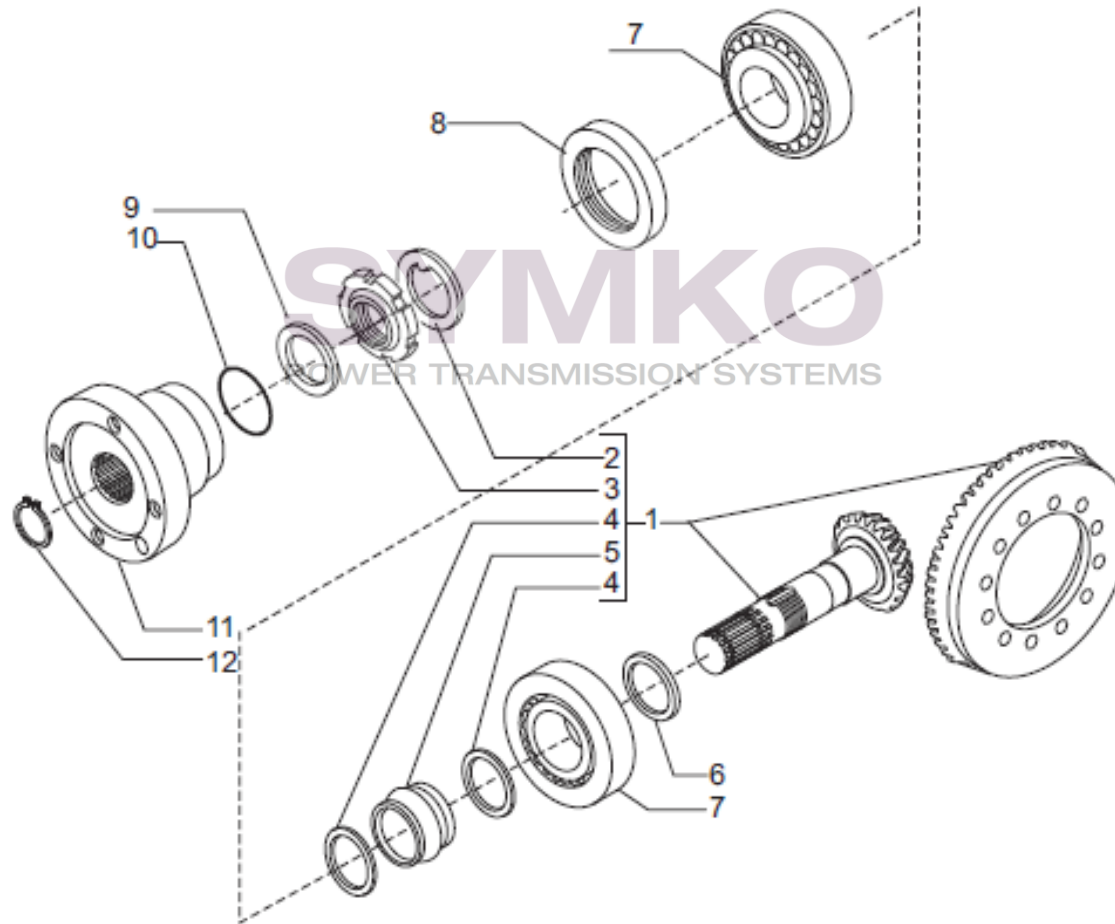

contact@symko.fr

www.symko.fr

SYMKO

POWER TRANSMISSION SYSTEMS

VUES PONT CARRARO N° 145592

Vue N°3

SYMKO – Parc d’activité de Tournebride – 23 Ruede la Guillauderie 44118
LA CHEVROLIERE

Tél : 02 51 70 13 13 - fax : 02 51 70 04 04