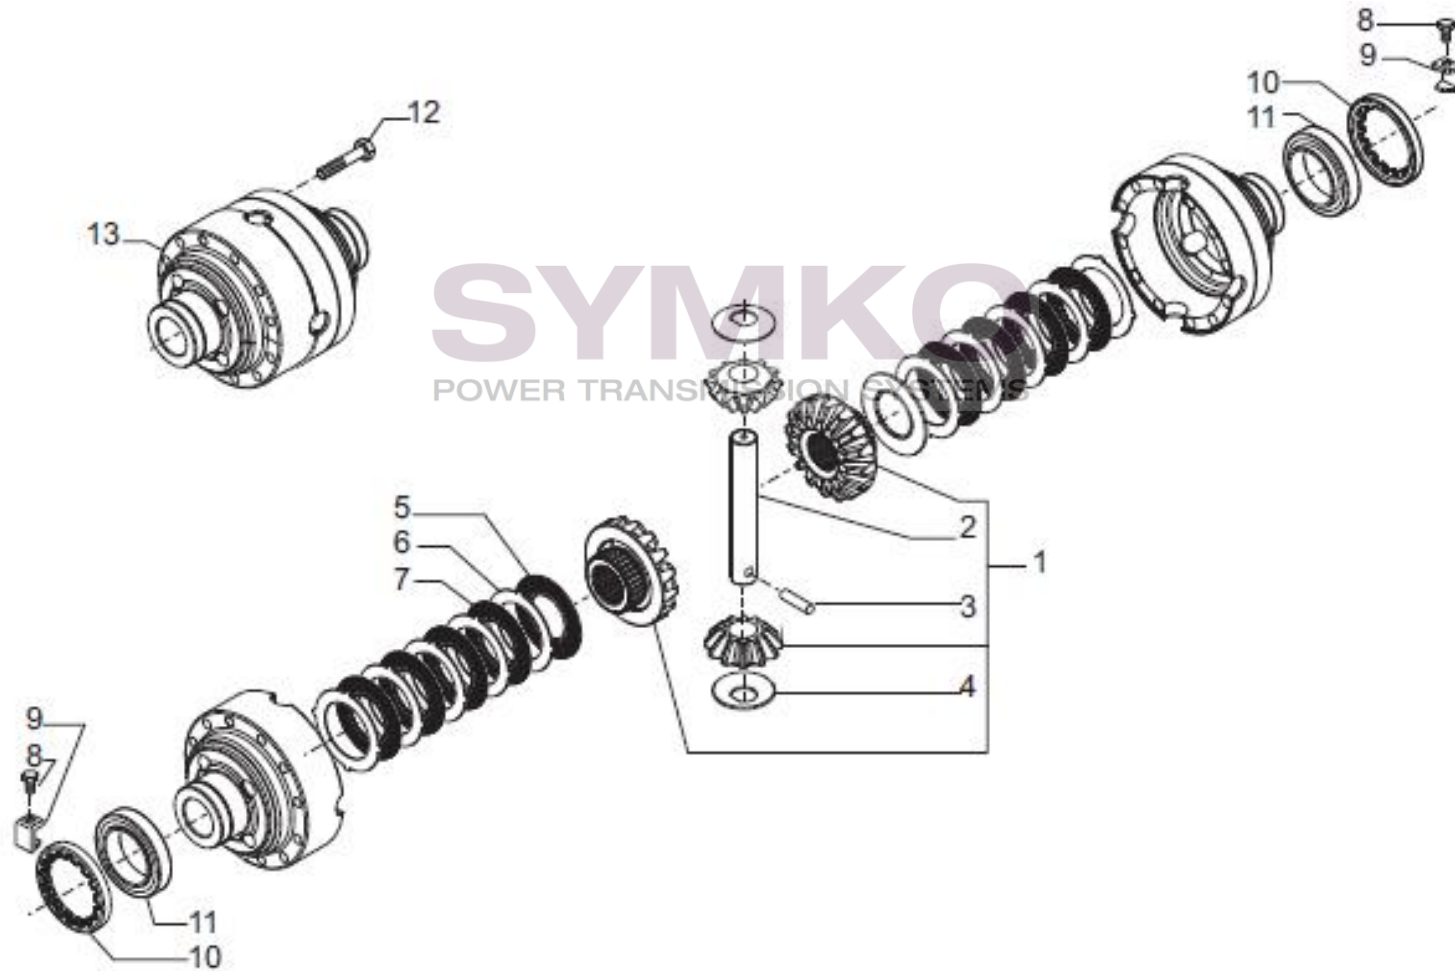

contact@symko.fr

www.symko.fr

SYMKO

POWER TRANSMISSION SYSTEMS

VUES PONT CARRARO N° 145592

Vue N°4

SYMKO – Parc d'activité de Tournebride – 23 Rue de la Guillauderie 44118
LA CHEVROLIERE

Tél : 02 51 70 13 13 - fax : 02 51 70 04 04