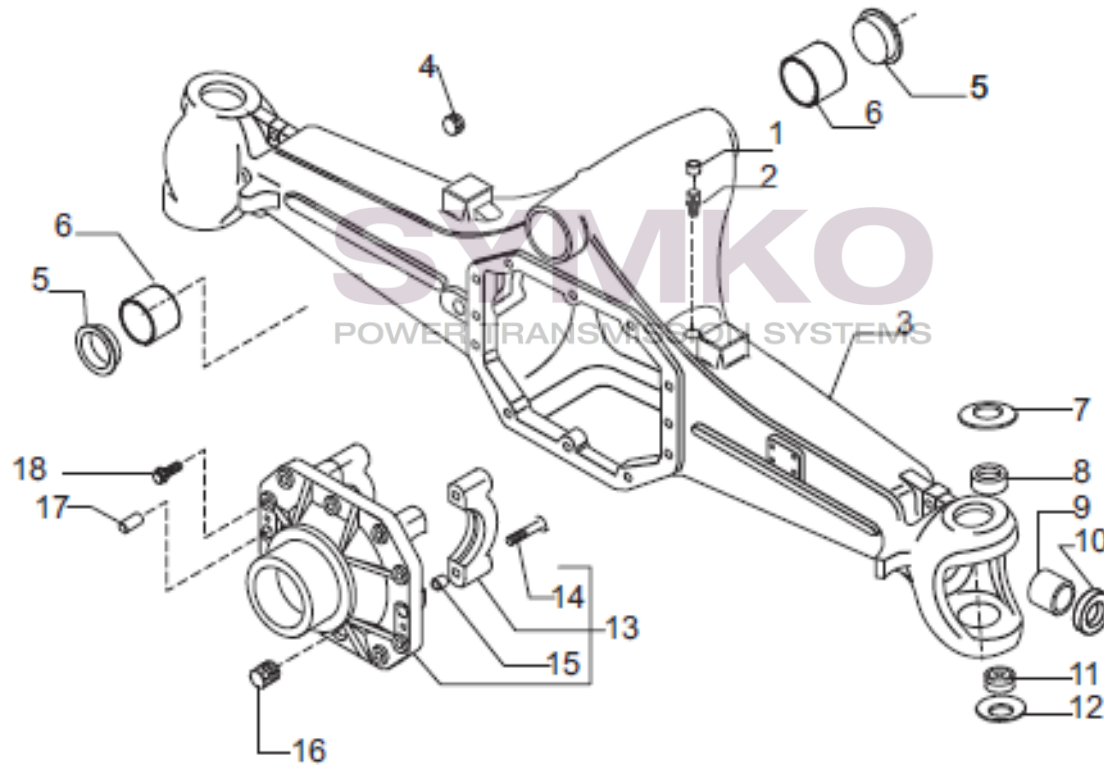

SYMKO

POWER TRANSMISSION SYSTEMS

VUES PONT CARRARO N° 145592

Vue N°1

SYMKO – Parc d’activité de Tournebride – 23 Ruede la Guillauderie 44118
LA CHEVROLIERE

Tél : 02 51 70 13 13 - fax : 02 51 70 04 04

contact@symko.fr

www.symko.fr