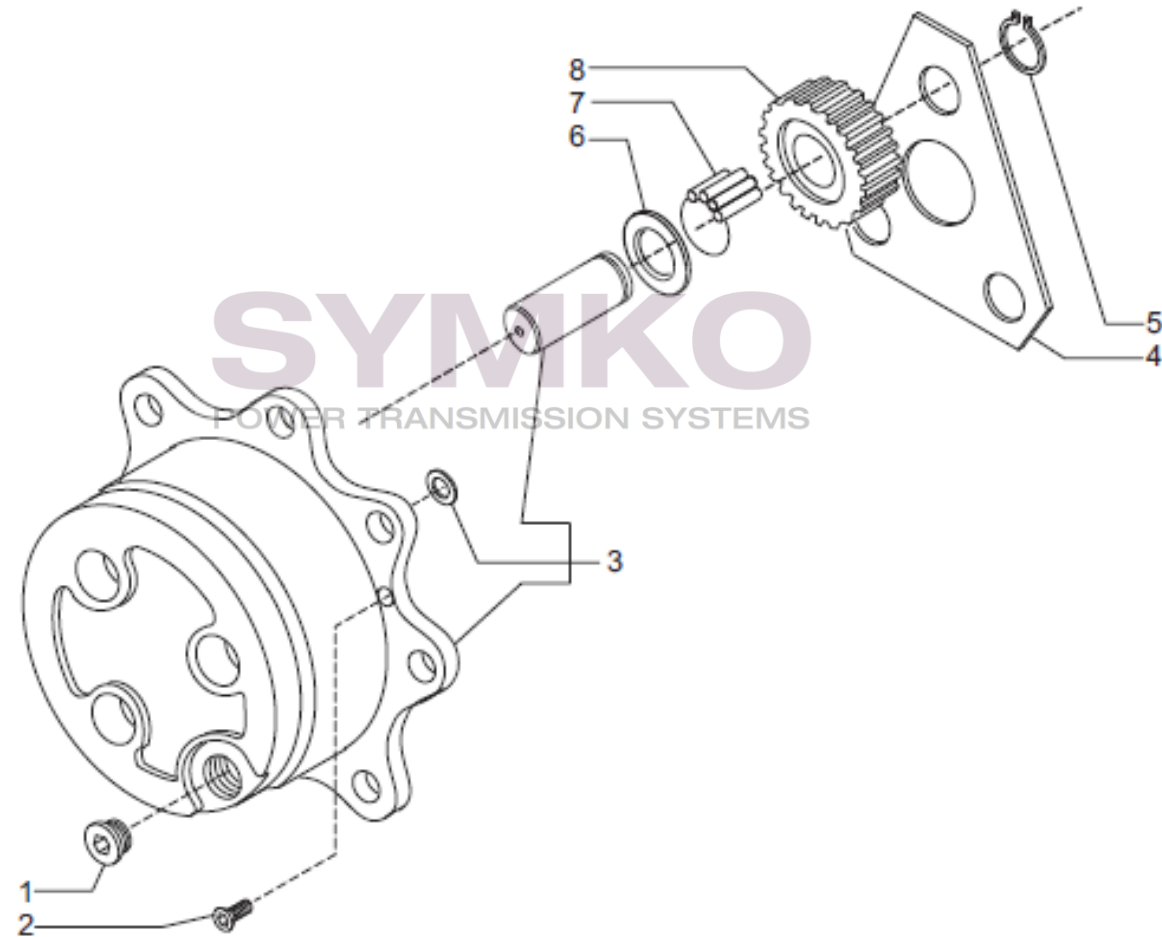

SYMKO

POWER TRANSMISSION SYSTEMS

VUES PONT CARRARO N° 145592

Vue N°7

SYMKO – Parc d’activité de Tournebride – 23 Rue de la Guillauderie 44118
LA CHEVROLIERE

Tél : 02 51 70 13 13 - fax : 02 51 70 04 04

contact@symko.fr

www.symko.fr