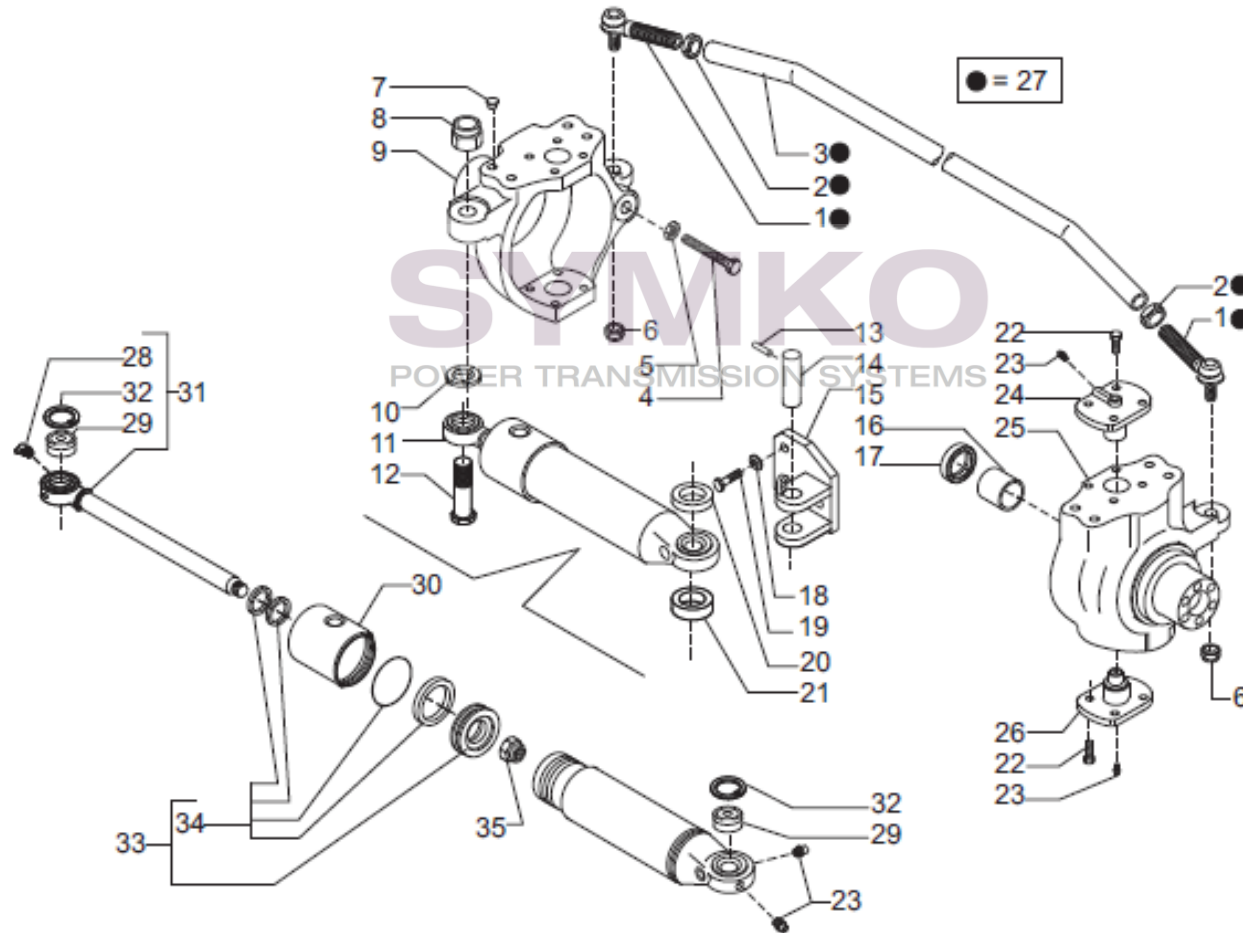

www.symko.fr

SYMKO

POWER TRANSMISSION SYSTEMS

VUES PONT CARRARO N° 145592

Vue N°2

SYMKO – Parc d’activité de Tournebride – 23 Ruede la Guillauderie 44118
LA CHEVROLIERE

Tél : 02 51 70 13 13 - fax : 02 51 70 04 04