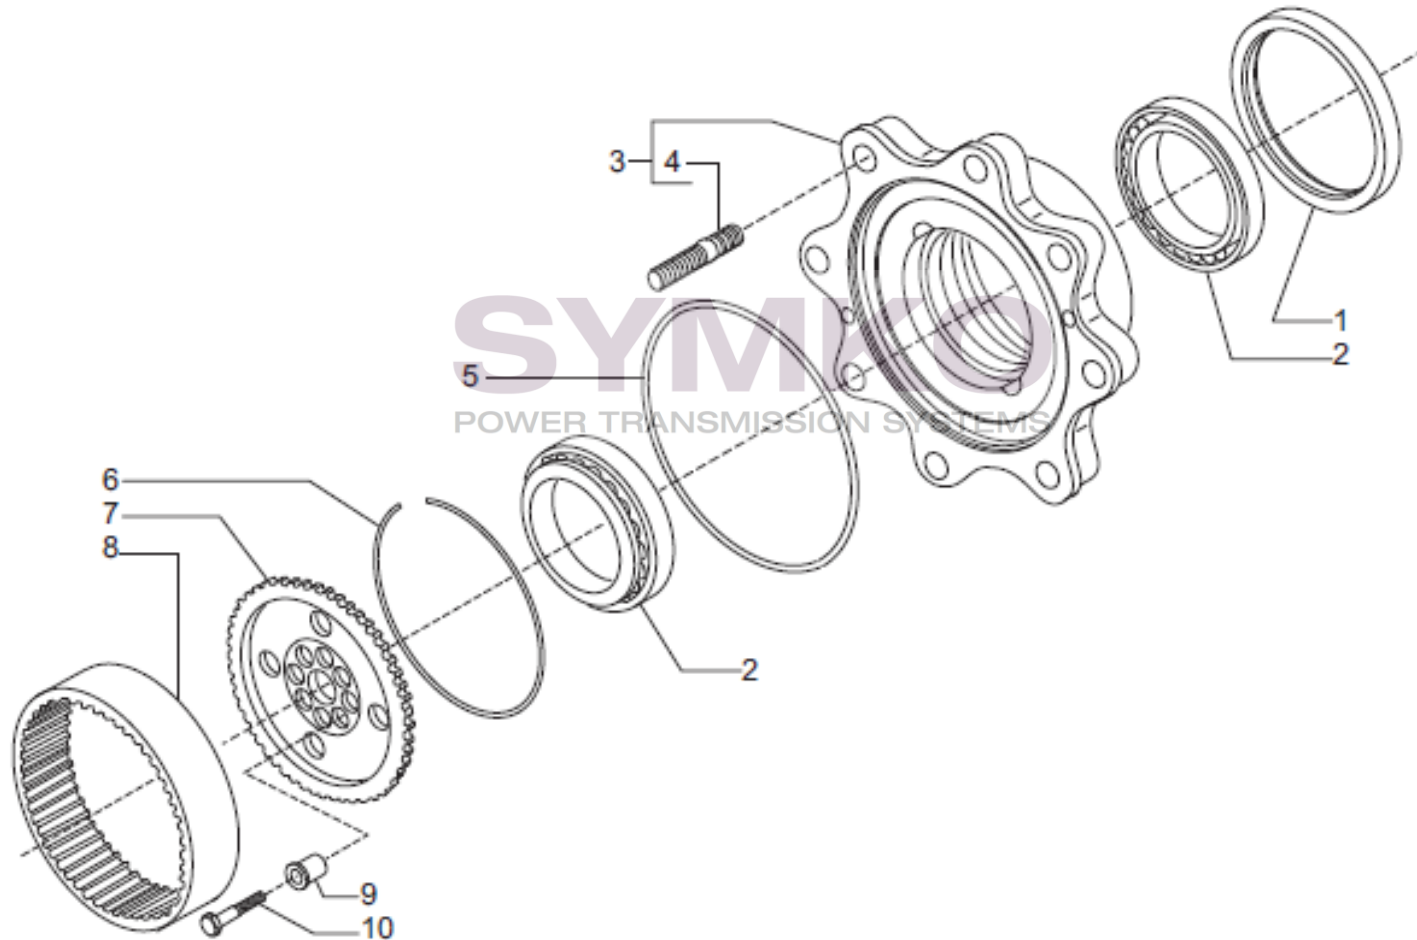

VUES PONT CARRARO N° 145592

Vue N°6

SYMKO – Parc d’activité de Tournebride – 23 Ruede la Guillauderie 44118
LA CHEVROLIERE

Tél : 02 51 70 13 13 - fax : 02 51 70 04 04

contact@symko.fr

www.symko.fr