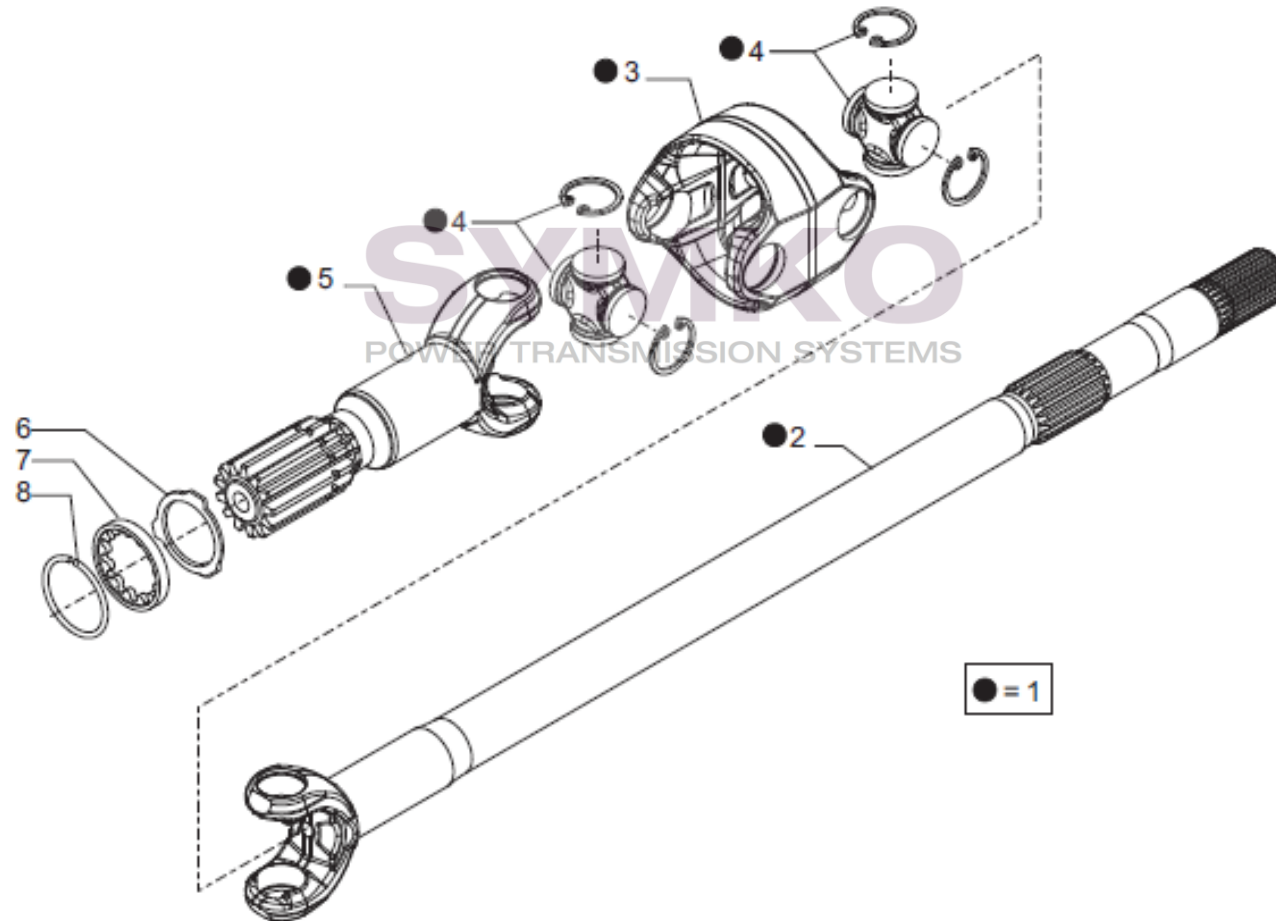

contact@symko.fr

www.symko.fr

SYMKO

POWER TRANSMISSION SYSTEMS

VUES PONT CARRARO N° 145592

Vue N°5

SYMKO – Parc d’activité de Tournebride – 23 Ruede la Guillauderie 44118
LA CHEVROLIERE

Tél : 02 51 70 13 13 - fax : 02 51 70 04 04