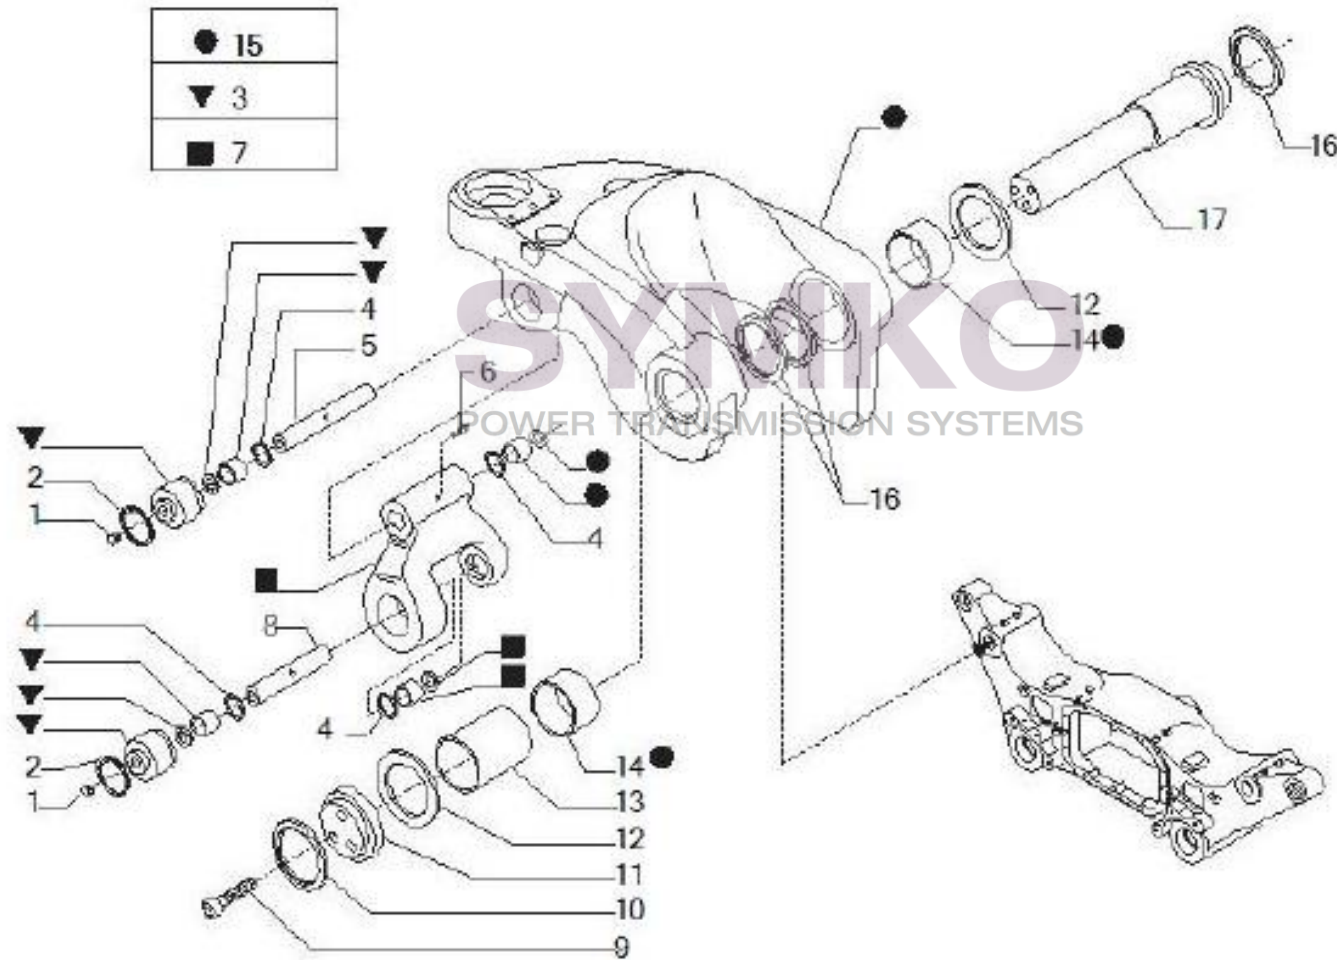

VUES PONT CARRARO N°145706

Vue N°8

SYMKO – Parc d’activité de Tournebride – 23 Rue de la Guillauderie 44118
LA CHEVROLIERE

Tél : 02 51 70 13 13 - fax : 02 51 70 04 04

contact@symko.fr

www.symko.fr