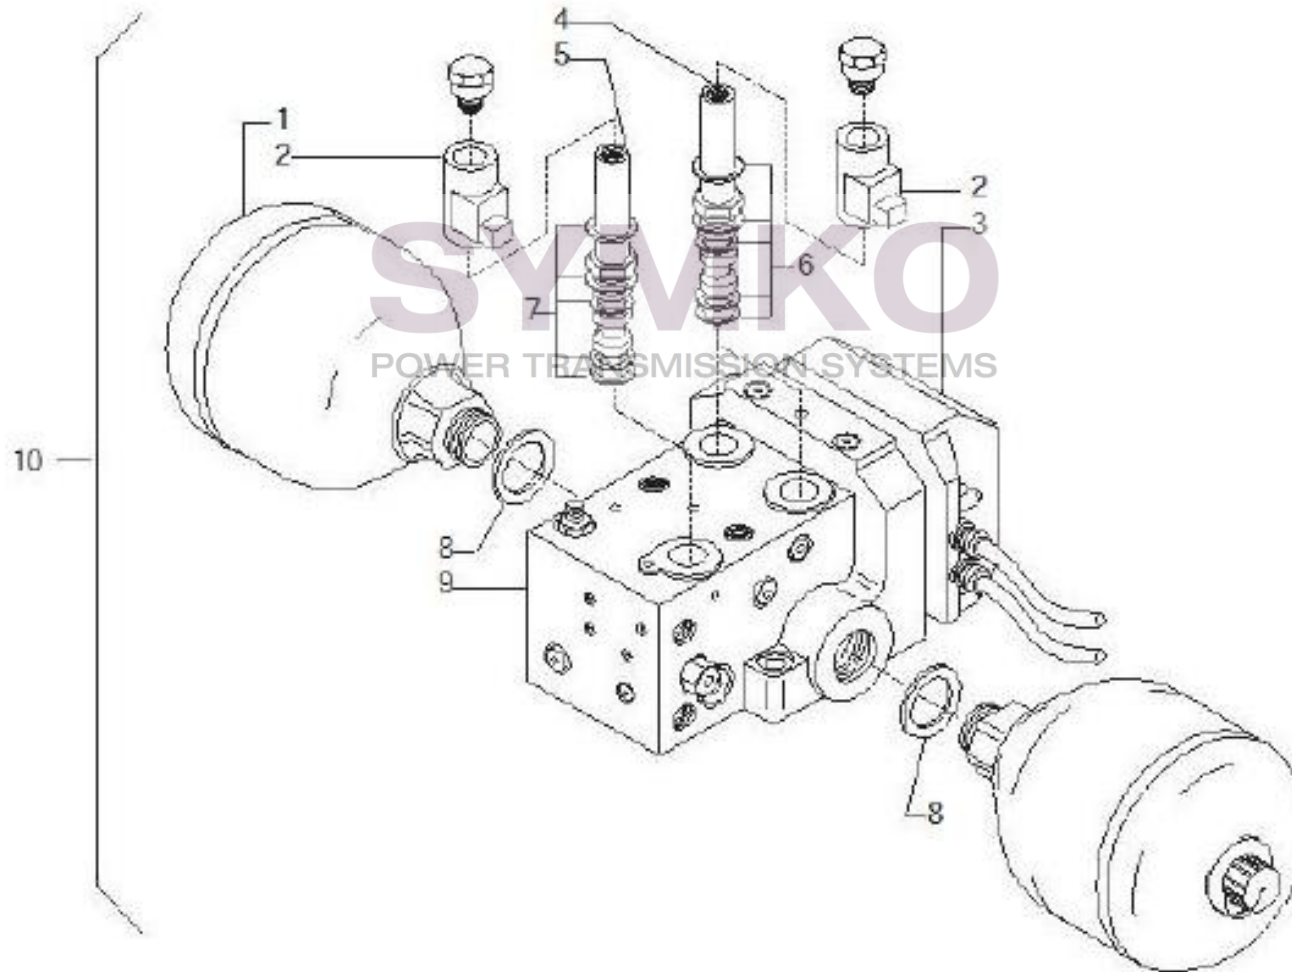

SYMKO – Parc d’activité de Tournebride – 23 Rue de la Guillauderie 44118
LA CHEVROLIERE

Tél : 02 51 70 13 13 - fax : 02 51 70 04 04

contact@symko.fr

www.symko.fr

VUES PONT CARRARO N°145706

Vue N°17

SYMKO – Parc d’activité de Tournebride – 23 Rue de la Guillauderie 44118
LA CHEVROLIERE