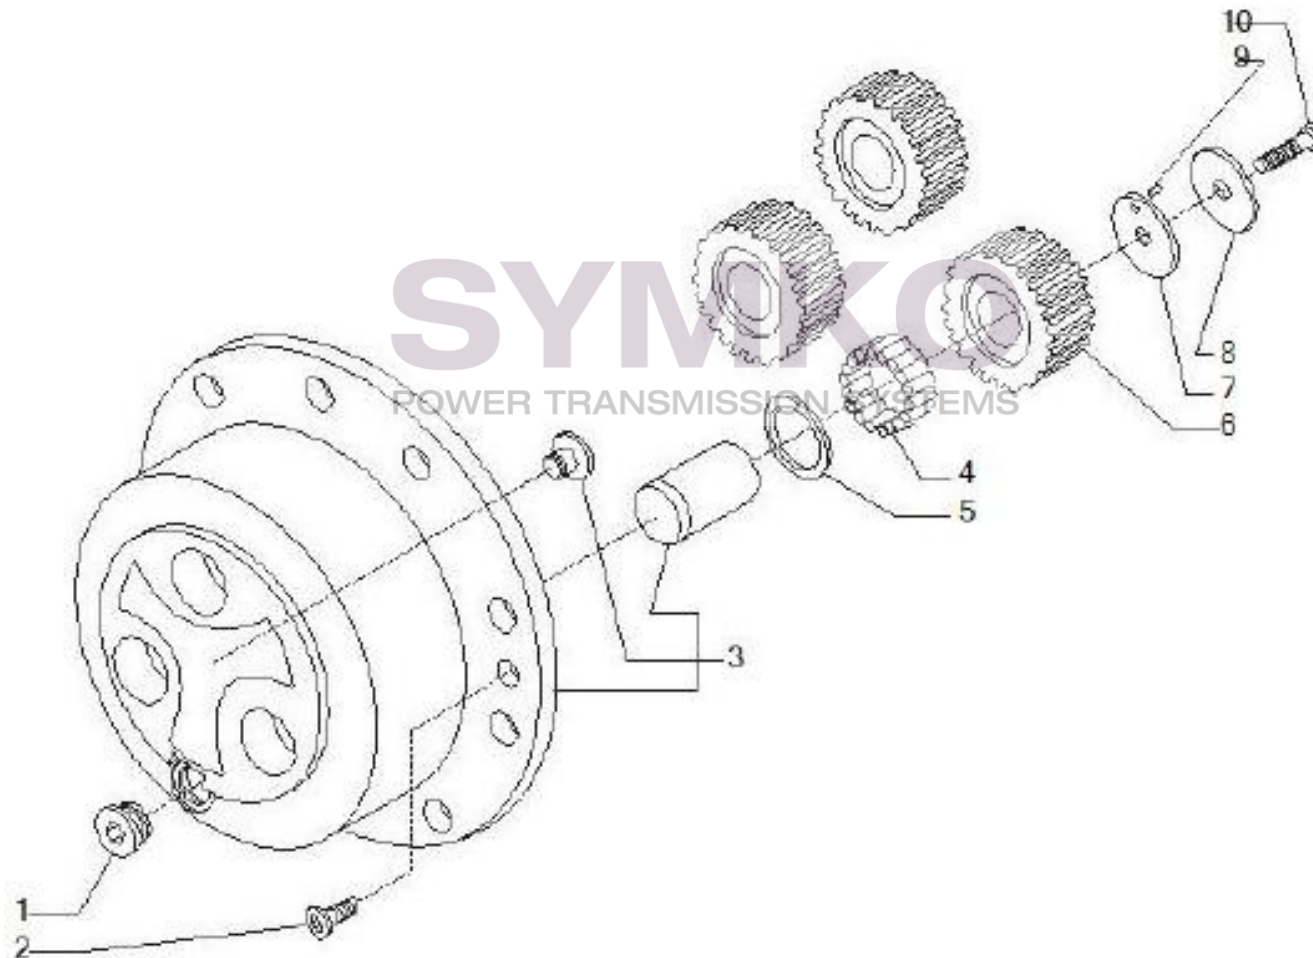

Vue N°15

SYMKO – Parc d'activité de Tournebride – 23 Rue de la Guillauderie 44118
LA CHEVROLIERE

Tél : 02 51 70 13 13 - fax : 02 51 70 04 04

contact@symko.fr

www.symko.fr

VUES PONT CARRARO N°145706

Vue N°16