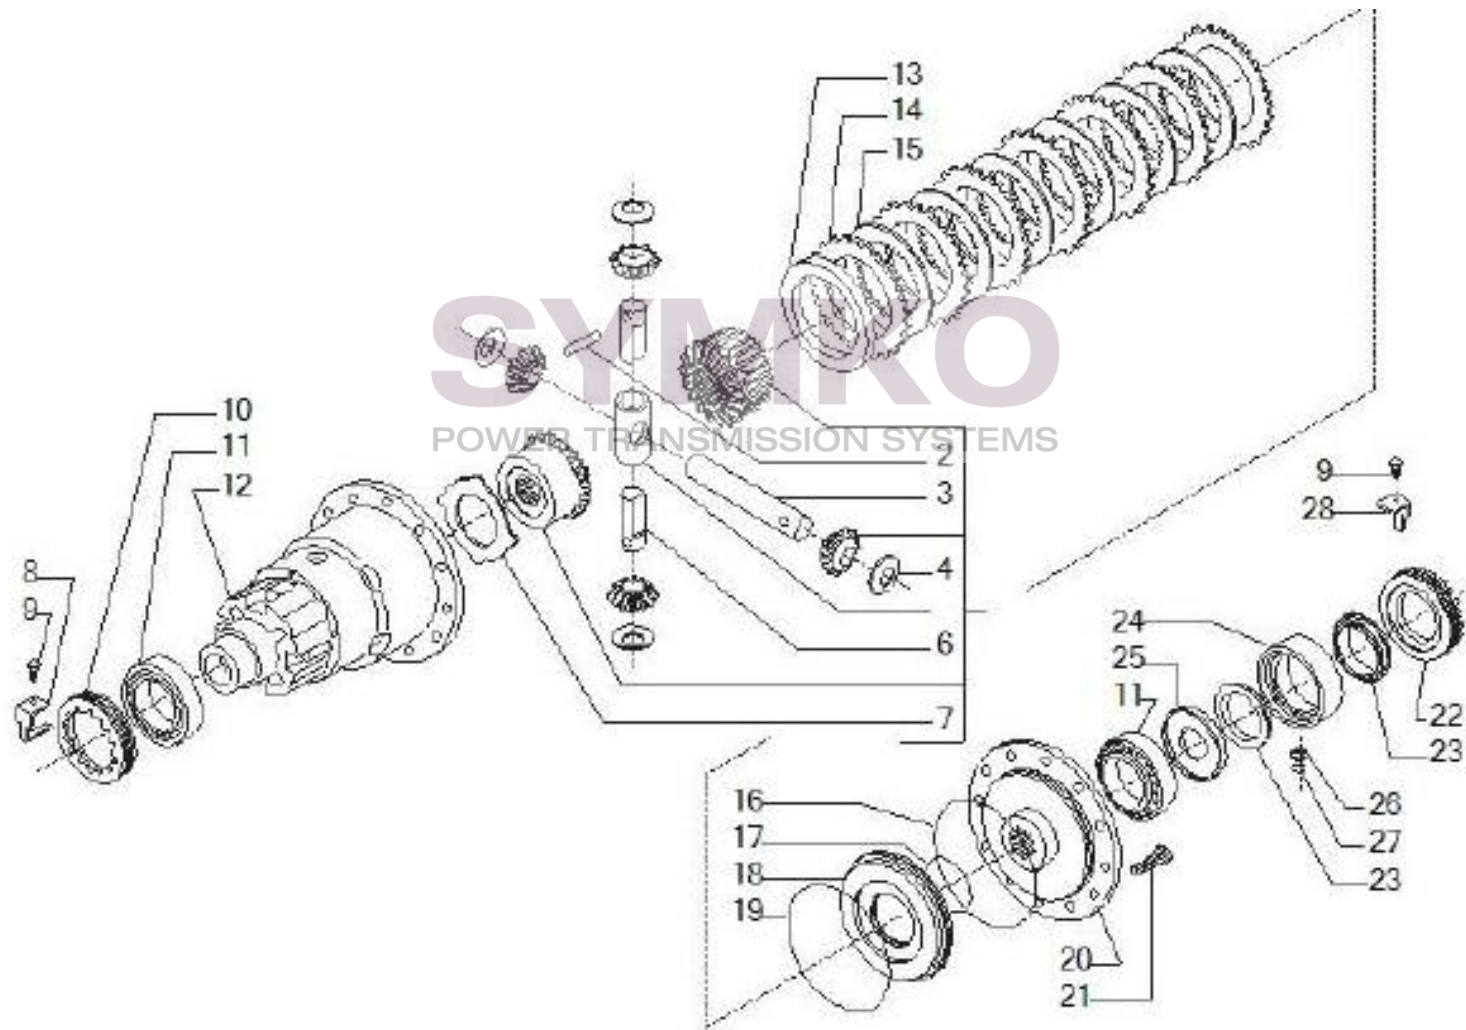

VUES PONT CARRARO N°145706

Vue N°12

SYMKO – Parc d'activité de Tournebride – 23 Rue de la Guillauderie 44118
LA CHEVROLIERE

Tél : 02 51 70 13 13 - fax : 02 51 70 04 04

contact@symko.fr

www.symko.fr