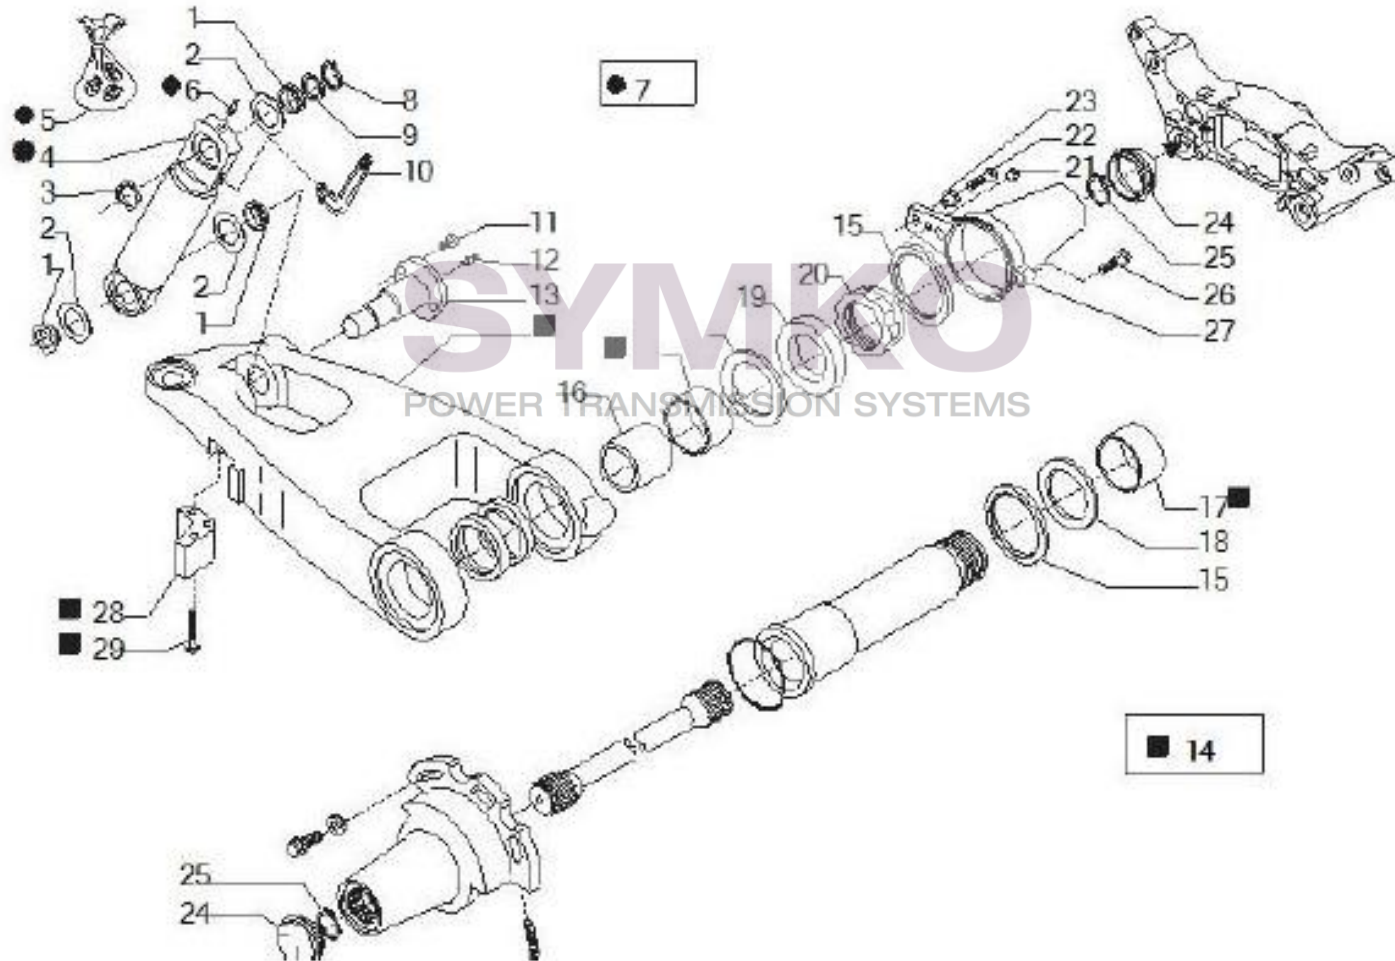

VUES PONT CARRARO N°145706

Vue N°6

SYMKO – Parc d’activité de Tournebride – 23 Rue de la Guillauderie 44118
LA CHEVROLIERE

Tél : 02 51 70 13 13 - fax : 02 51 70 04 04

contact@symko.fr

www.symko.fr