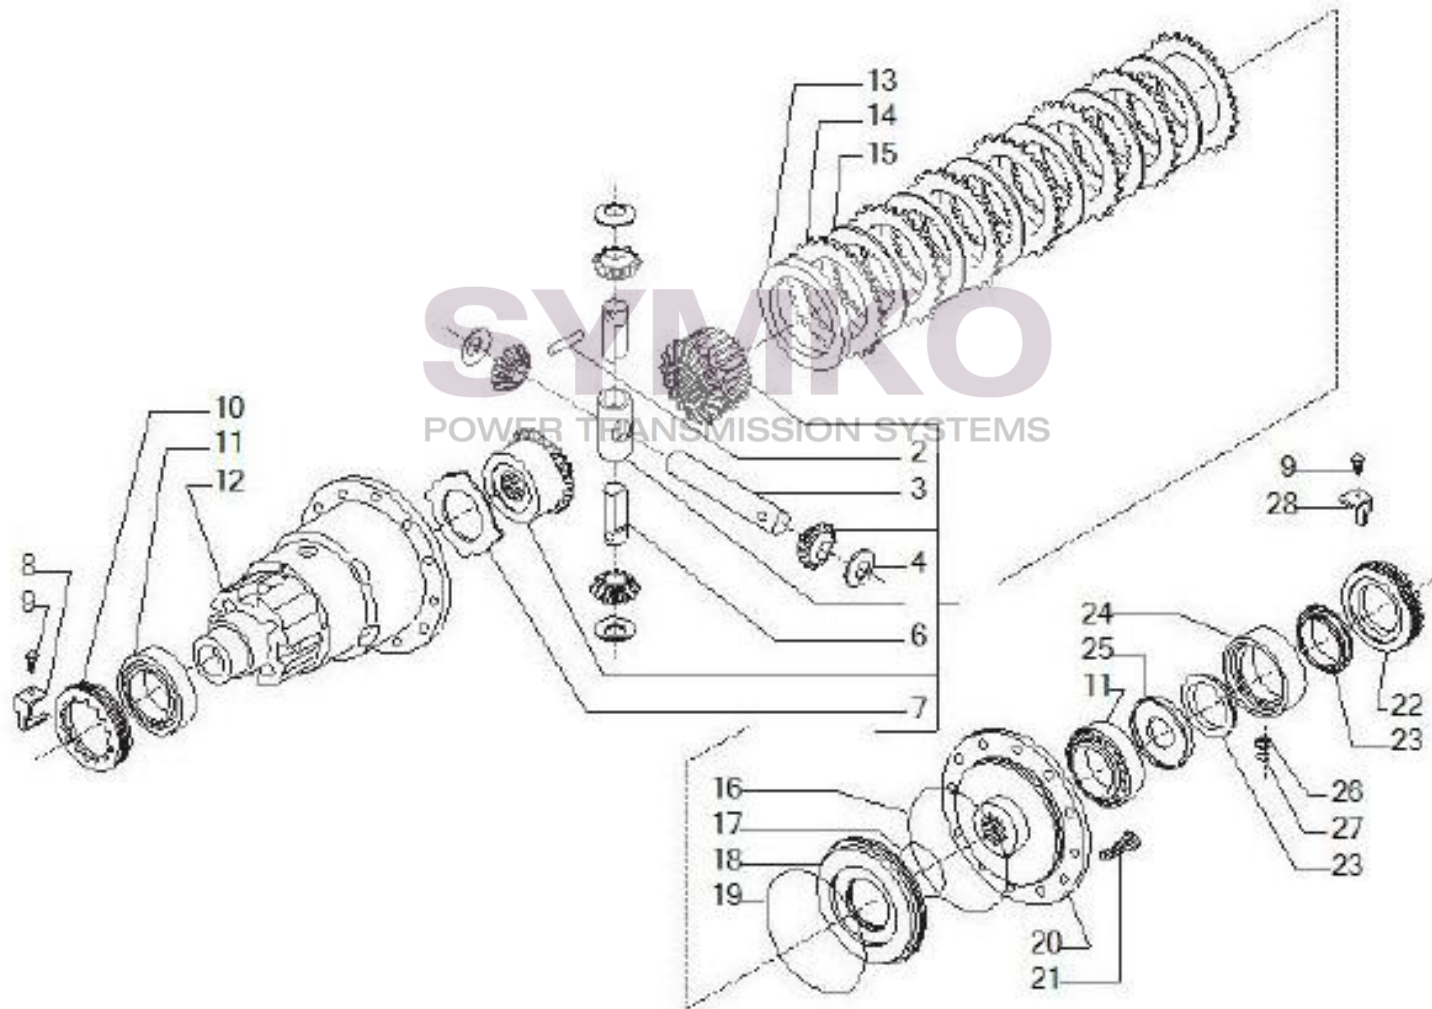

VUES PONT CARRARO N°145706

Vue N°11

SYMKO – Parc d’activité de Tournebride – 23 Rue de la Guillauderie 44118
LA CHEVROLIERE

Tél : 02 51 70 13 13 - fax : 02 51 70 04 04

contact@symko.fr

www.symko.fr