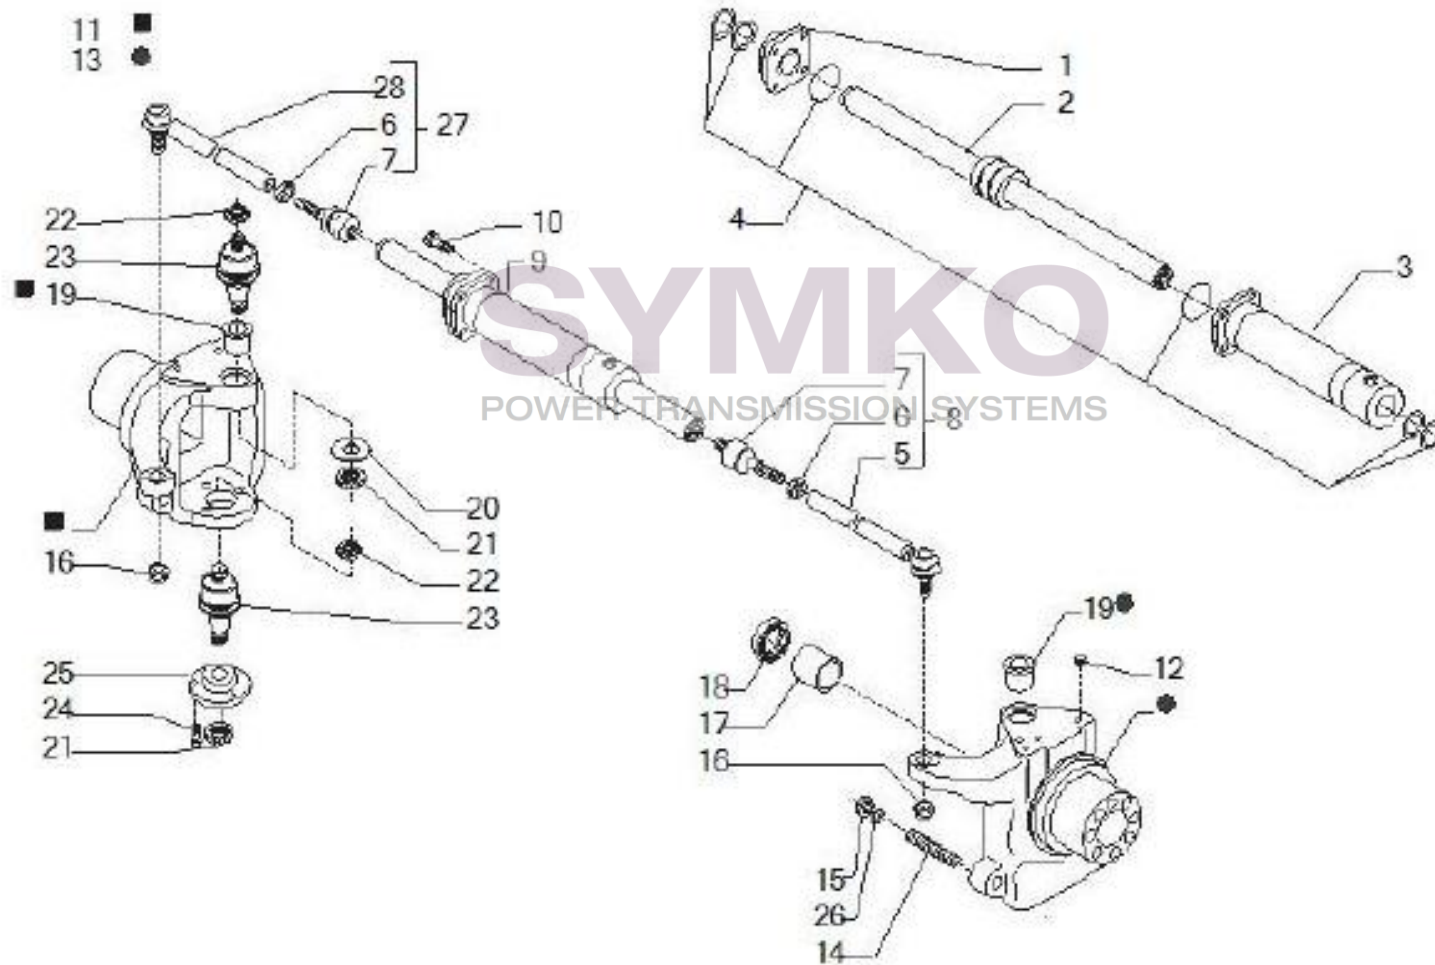

VUES PONT CARRARO N°145706

Vue N°3

SYMKO – Parc d’activité de Tournebride – 23 Rue de la Guillauderie 44118
LA CHEVROLIERE

Tél : 02 51 70 13 13 - fax : 02 51 70 04 04

contact@symko.fr

www.symko.fr