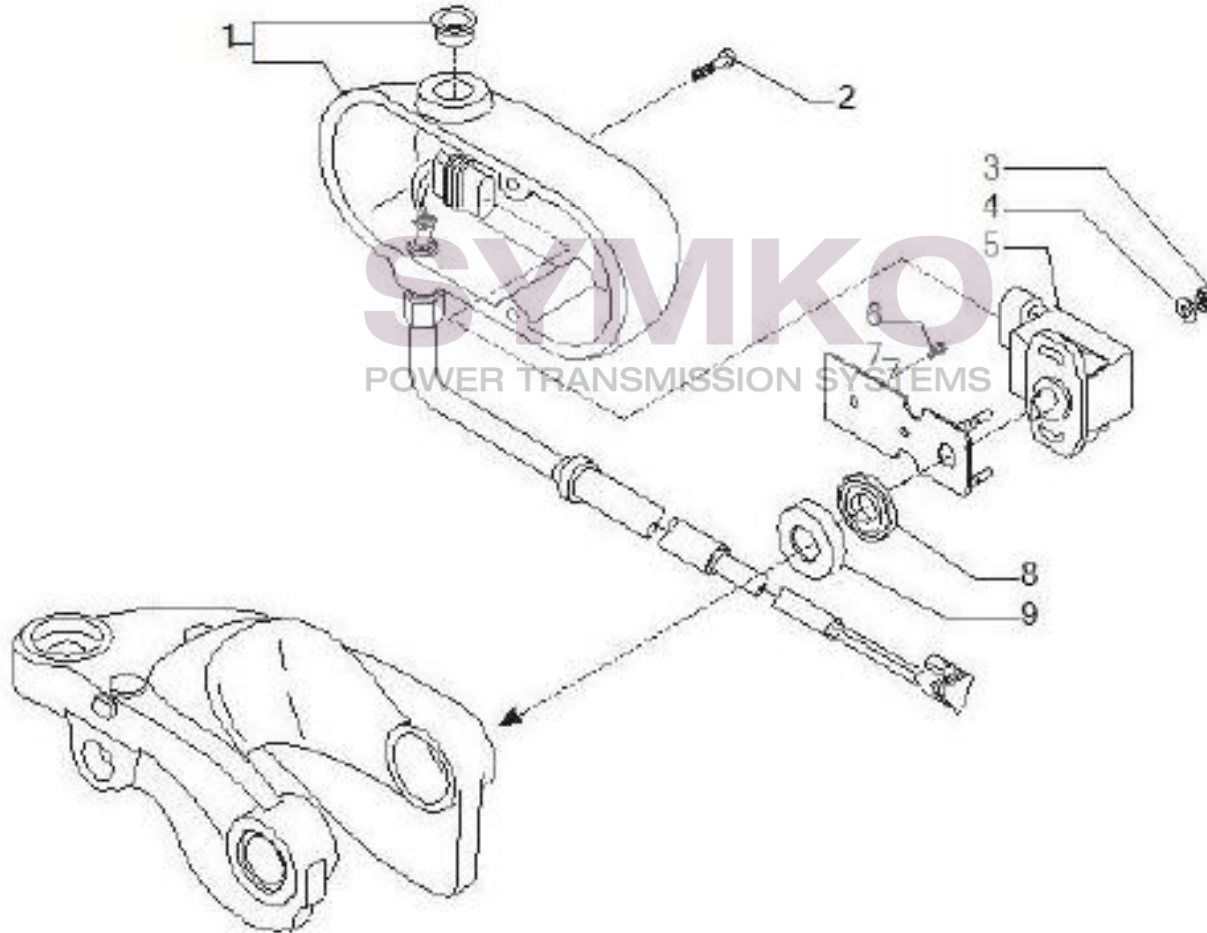

VUES PONT CARRARO N°145706

Vue N°9

SYMKO – Parc d'activité de Tournebride – 23 Rue de la Guillauderie 44118
LA CHEVROLIERE

Tél : 02 51 70 13 13 - fax : 02 51 70 04 04

contact@symko.fr

www.symko.fr