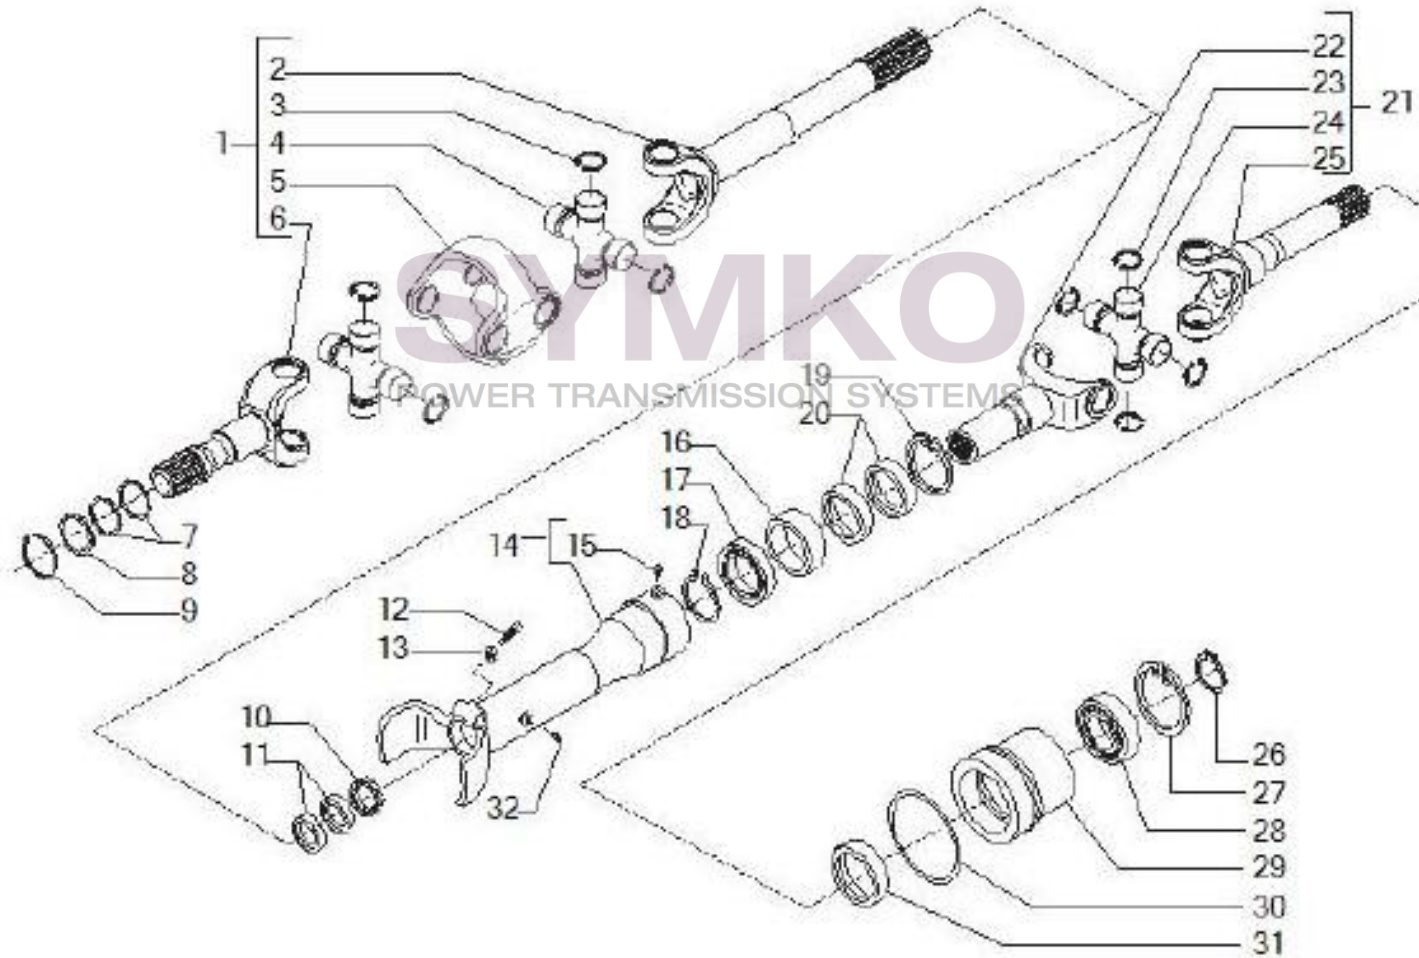

VUES PONT CARRARO N°145706

Vue N°13

SYMKO – Parc d’activité de Tournebride – 23 Rue de la Guillauderie 44118
LA CHEVROLIERE

Tél : 02 51 70 13 13 - fax : 02 51 70 04 04

contact@symko.fr

www.symko.fr