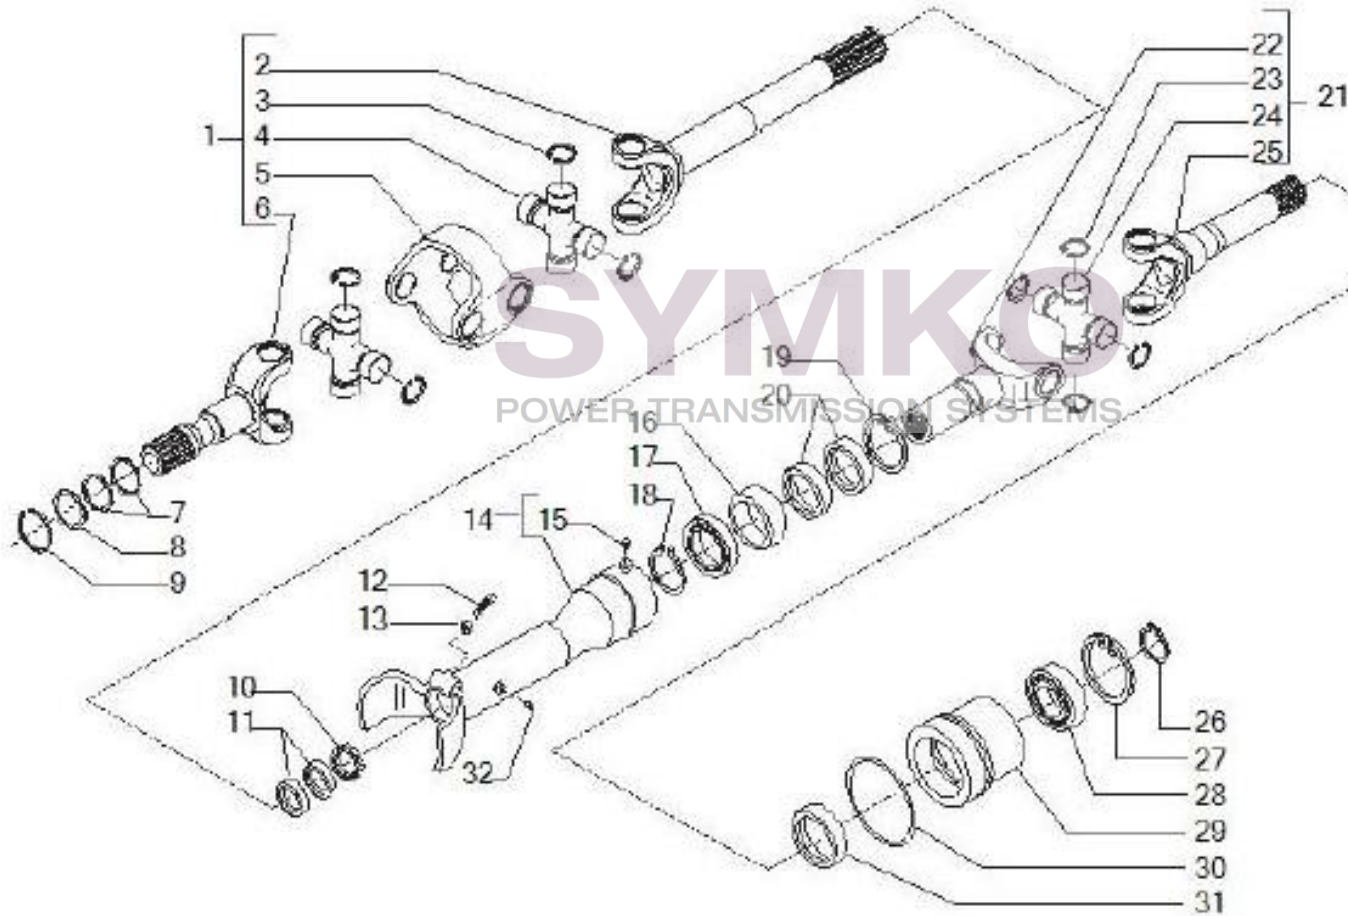

VUES PONT CARRARO N°145706

Vue N°14

SYMKO – Parc d’activité de Tournebride – 23 Rue de la Guillauderie 44118
LA CHEVROLIERE

Tél : 02 51 70 13 13 - fax : 02 51 70 04 04

contact@symko.fr

www.symko.fr