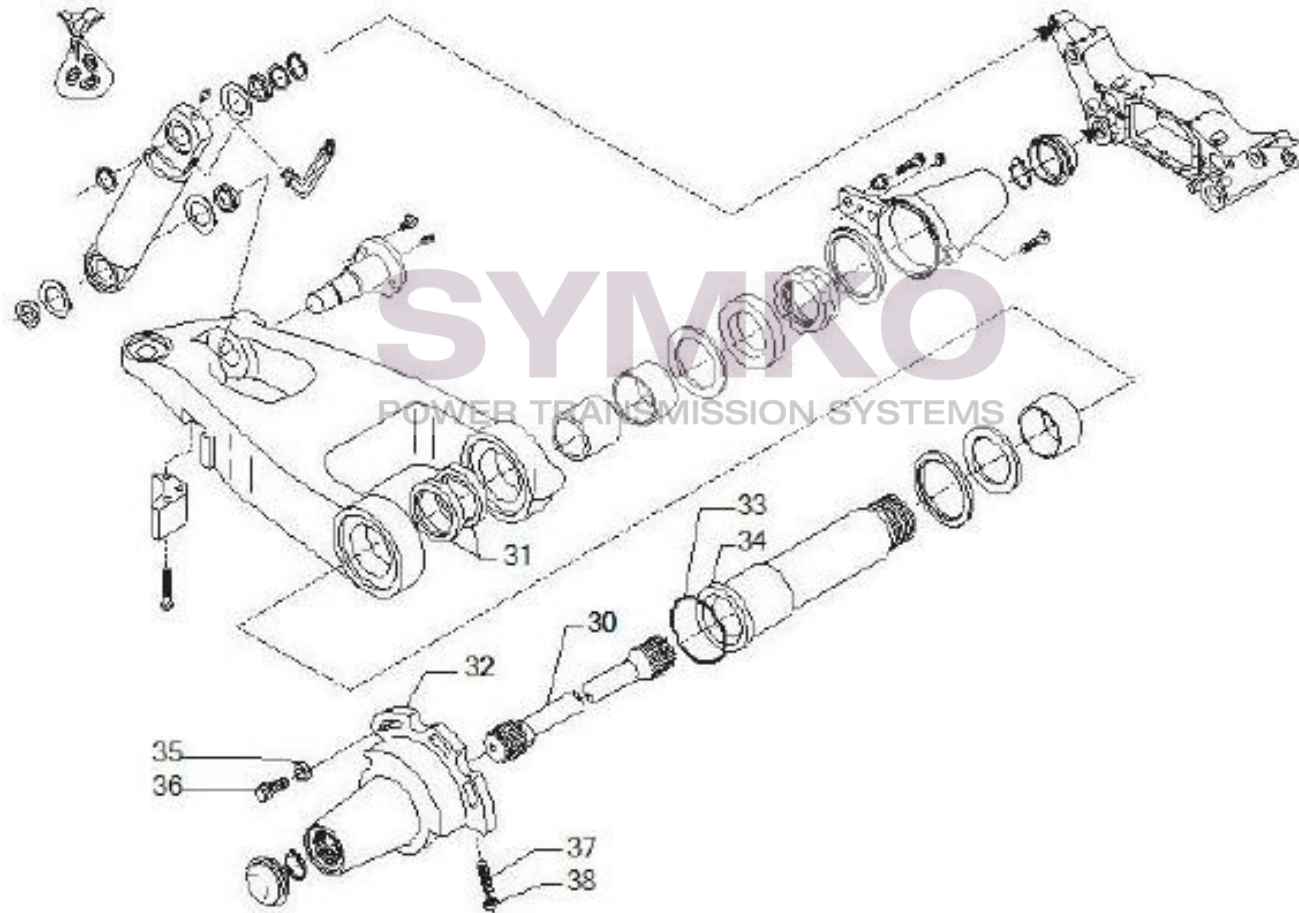

VUES PONT CARRARO N°145706

Vue N°7

SYMKO – Parc d’activité de Tournebride – 23 Rue de la Guillauderie 44118
LA CHEVROLIERE

Tél : 02 51 70 13 13 - fax : 02 51 70 04 04

contact@symko.fr

www.symko.fr