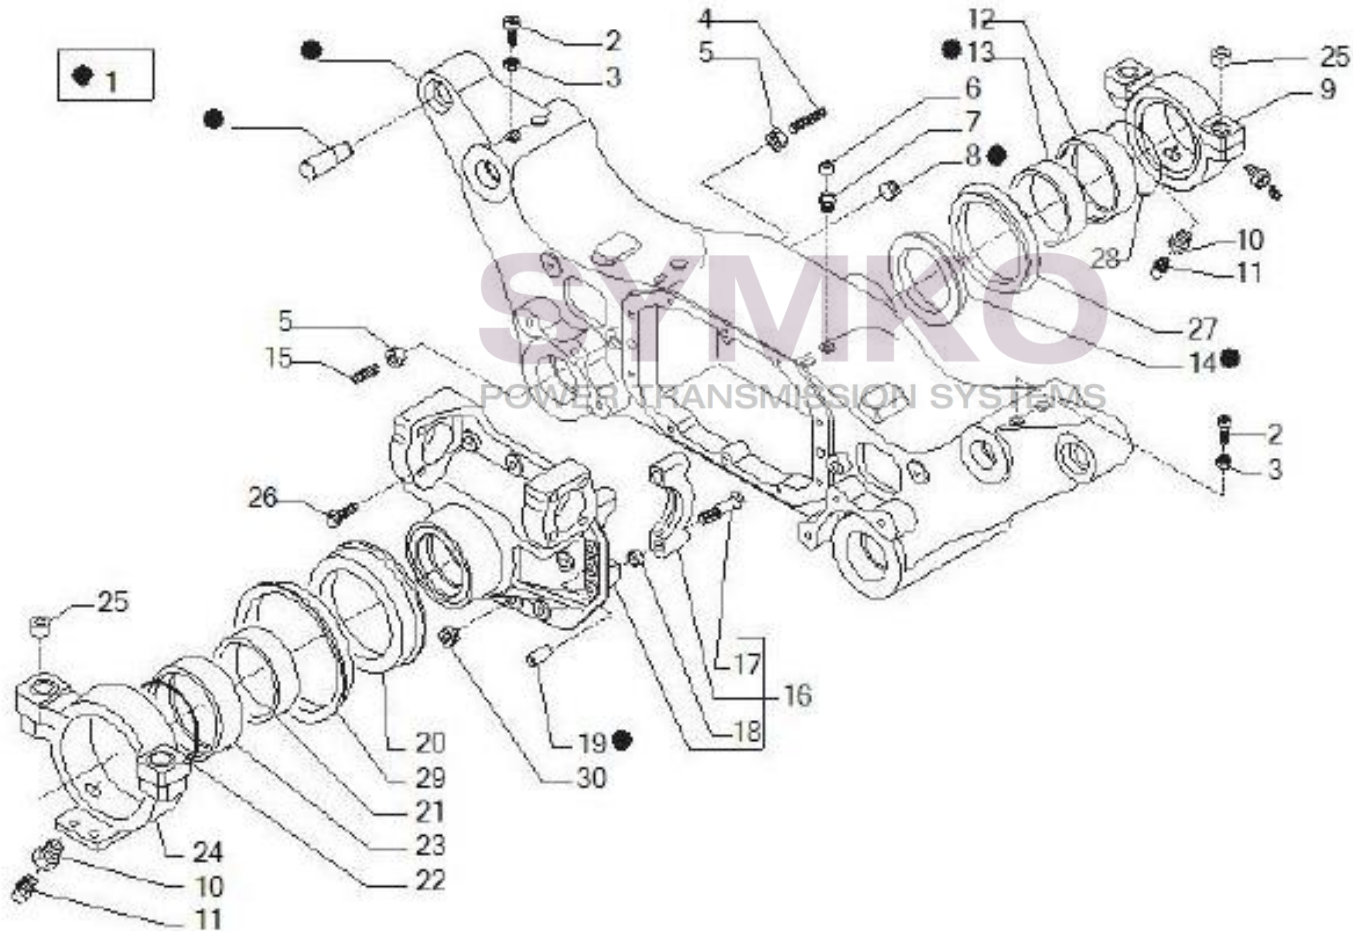

VUES PONT CARRARO N°145706

Vue N°1

SYMKO – Parc d'activité de Tournebride – 23 Rue de la Guillauderie 44118
LA CHEVROLIERE

Tél : 02 51 70 13 13 - fax : 02 51 70 04 04

contact@symko.fr

www.symko.fr

SYMKO

POWER TRANSMISSION SYSTEMS