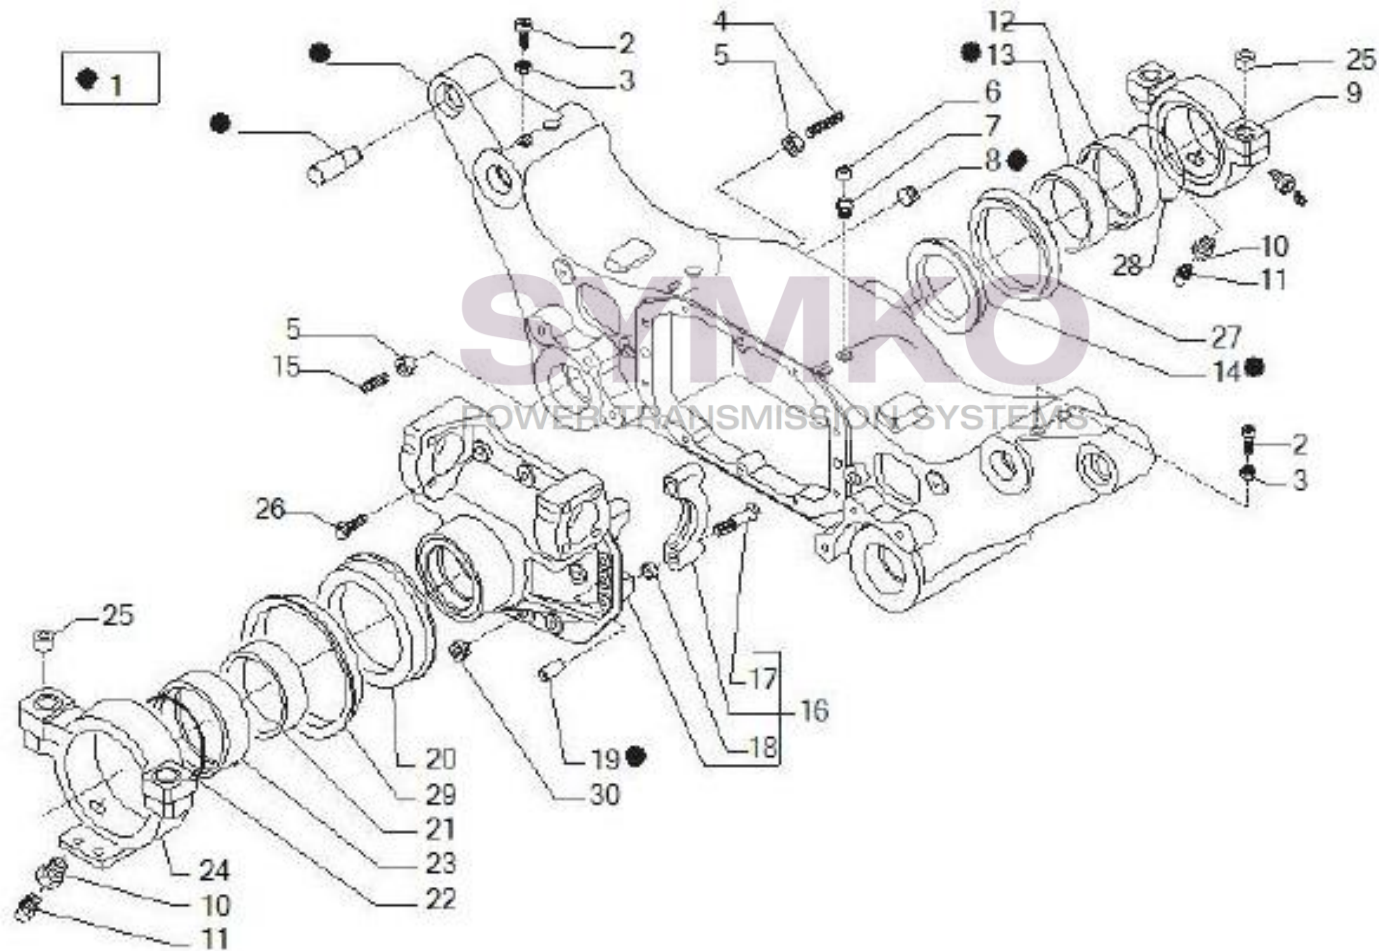

SYMKO

POWER TRANSMISSION SYSTEMS

VUES PONT CARRARO N°145706

Vue N°2

SYMKO – Parc d’activité de Tournebride – 23 Rue de la Guillauderie 44118
LA CHEVROLIERE

Tél : 02 51 70 13 13 - fax : 02 51 70 04 04

contact@symko.fr

www.symko.fr