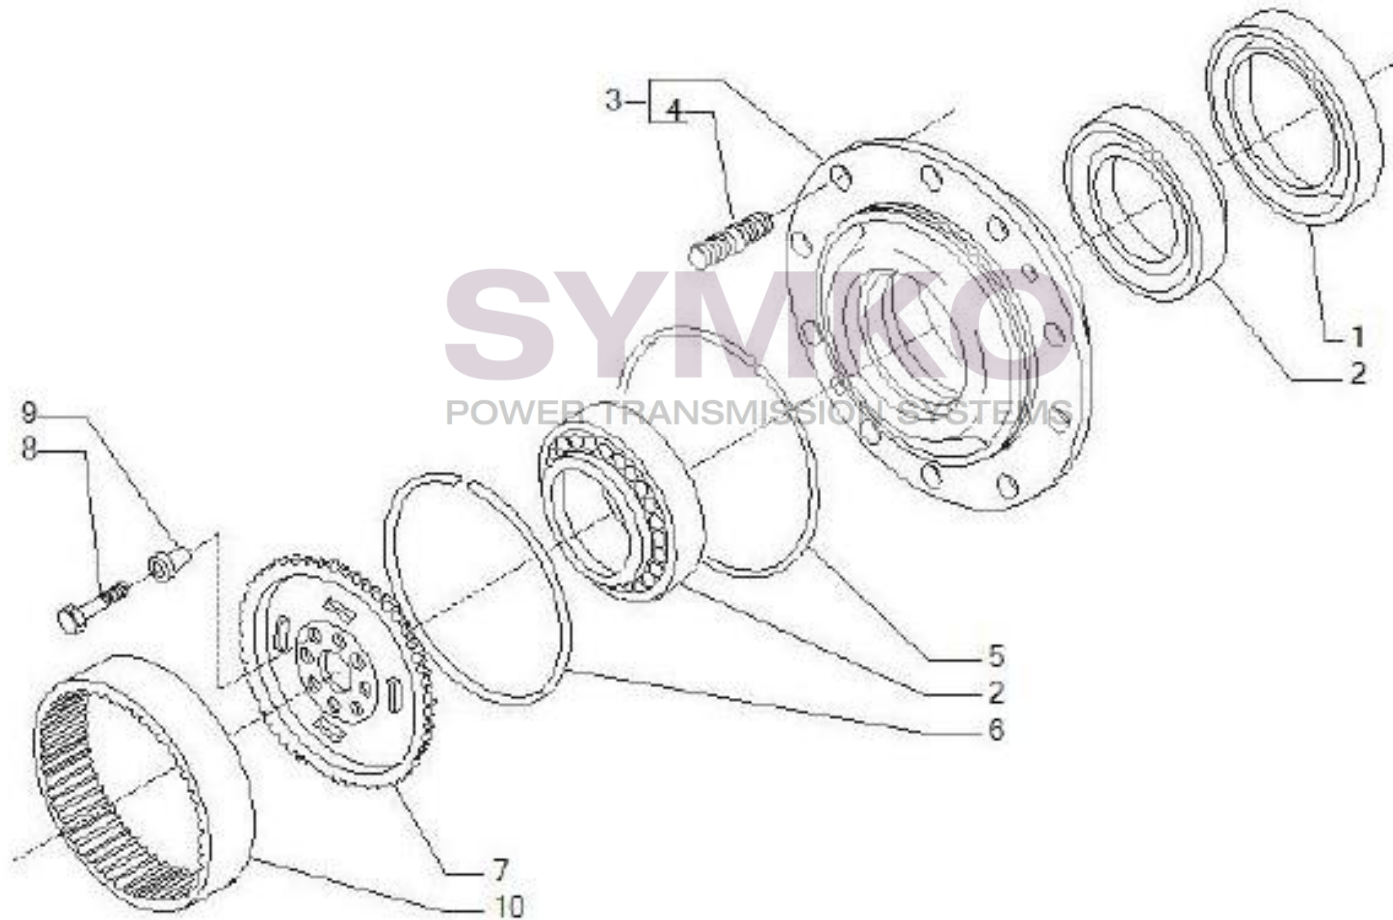

VUES PONT CARRARO N°145706

Vue N°15

SYMKO – Parc d'activité de Tournebride – 23 Rue de la Guillauderie 44118
LA CHEVROLIERE

Tél : 02 51 70 13 13 - fax : 02 51 70 04 04

contact@symko.fr

www.symko.fr