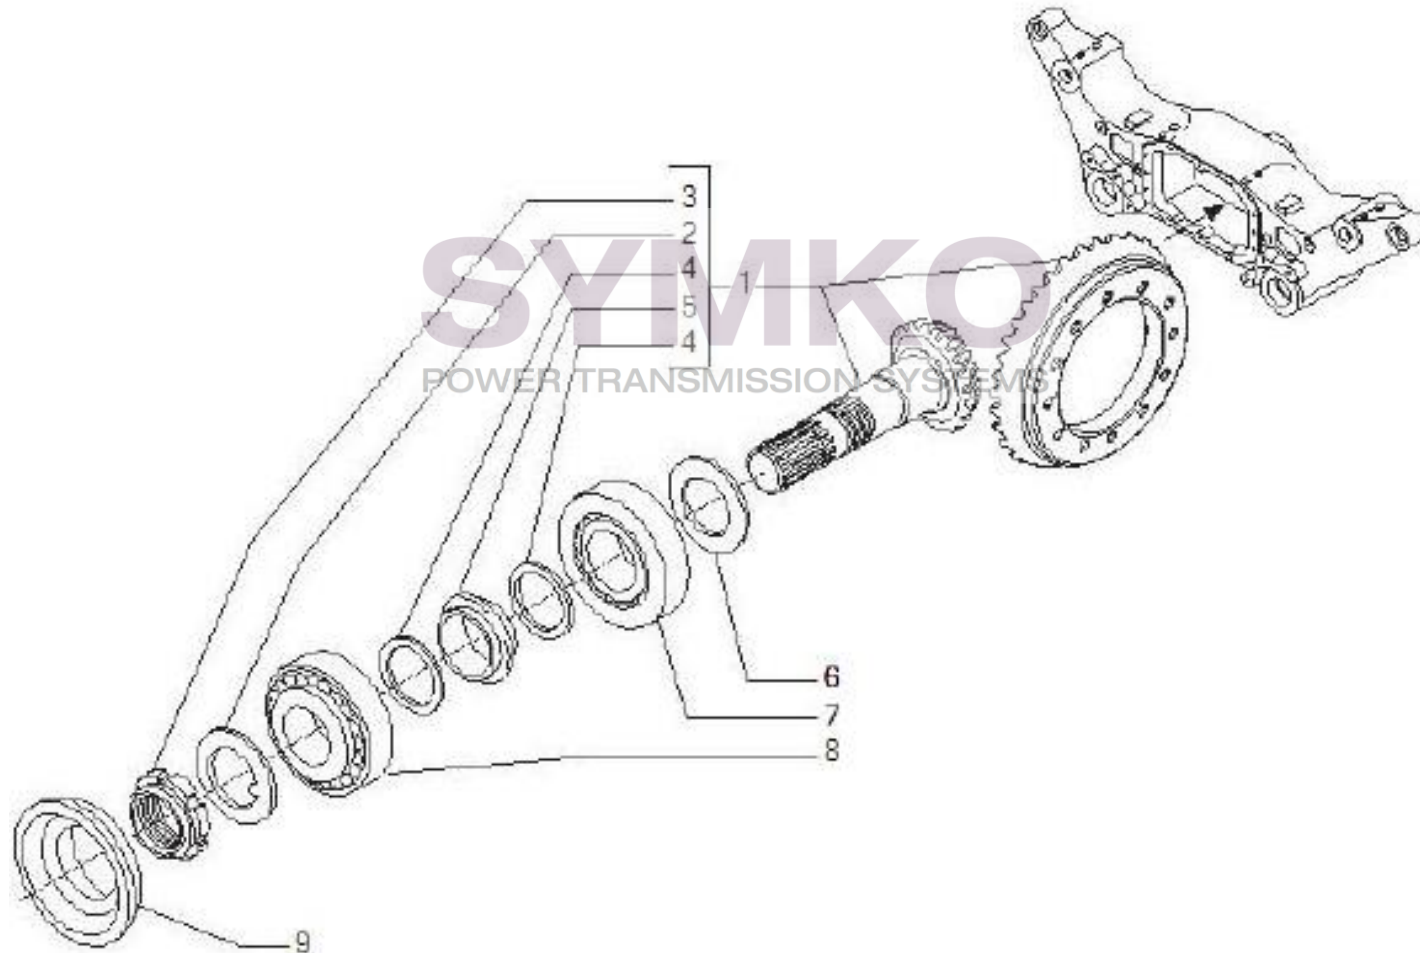

Vue N°9

SYMKO – Parc d'activité de Tournebride – 23 Rue de la Guillauderie 44118
LA CHEVROLIERE

Tél : 02 51 70 13 13 - fax : 02 51 70 04 04

contact@symko.fr

www.symko.fr

VUES PONT CARRARO N°145706

Vue N°10

SYMKO – Parc d’activité de Tournebride – 23 Rue de la Guillauderie 44118
LA CHEVROLIERE