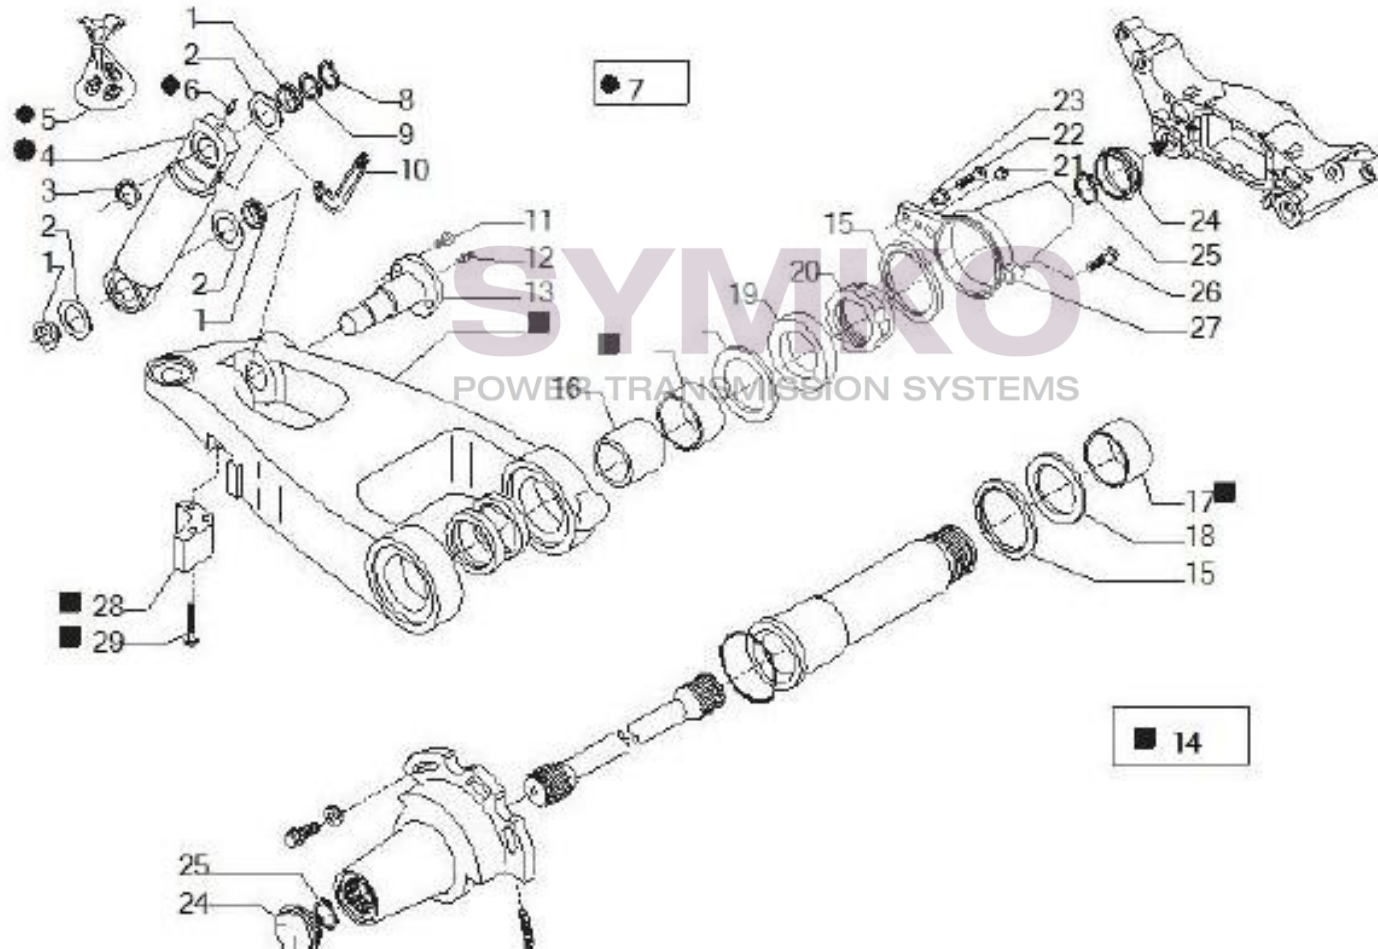

VUES PONT CARRARO N°145706

Vue N°5

SYMKO – Parc d’activité de Tournebride – 23 Rue de la Guillauderie 44118
LA CHEVROLIERE

Tél : 02 51 70 13 13 - fax : 02 51 70 04 04

contact@symko.fr

www.symko.fr