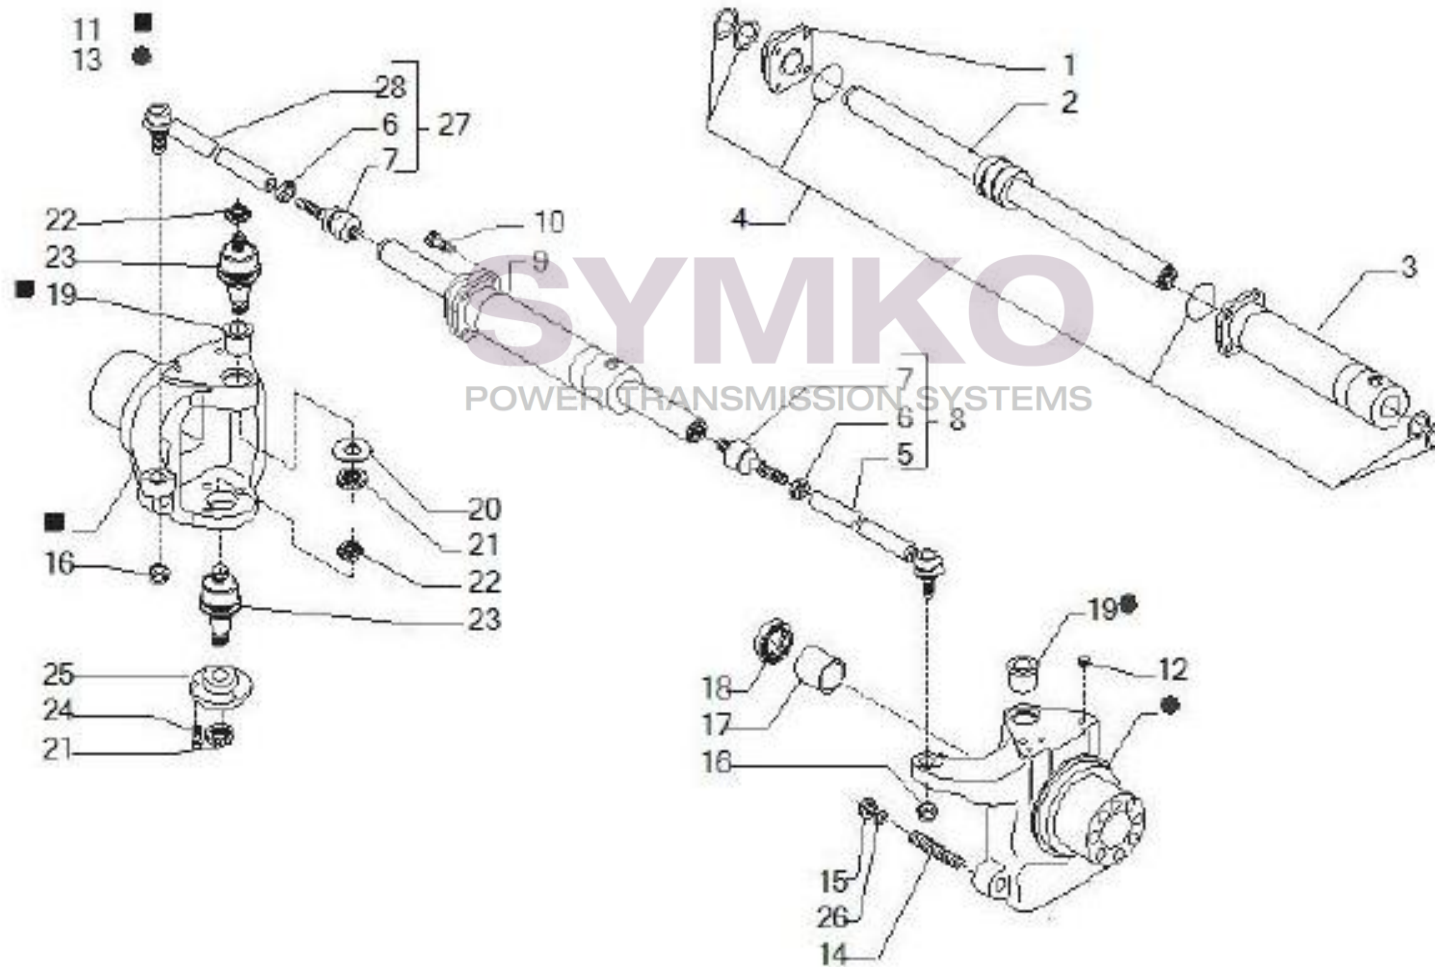

Vue N°3

SYMKO – Parc d’activité de Tournebride – 23 Rue de la Guillauderie 44118
LA CHEVROLIERE

Tél : 02 51 70 13 13 - fax : 02 51 70 04 04

contact@symko.fr

www.symko.fr

VUES PONT CARRARO N°145706

Vue N°4

SYMKO – Parc d'activité de Tournebride – 23 Rue de la Guillauderie 44118
LA CHEVROLIERE