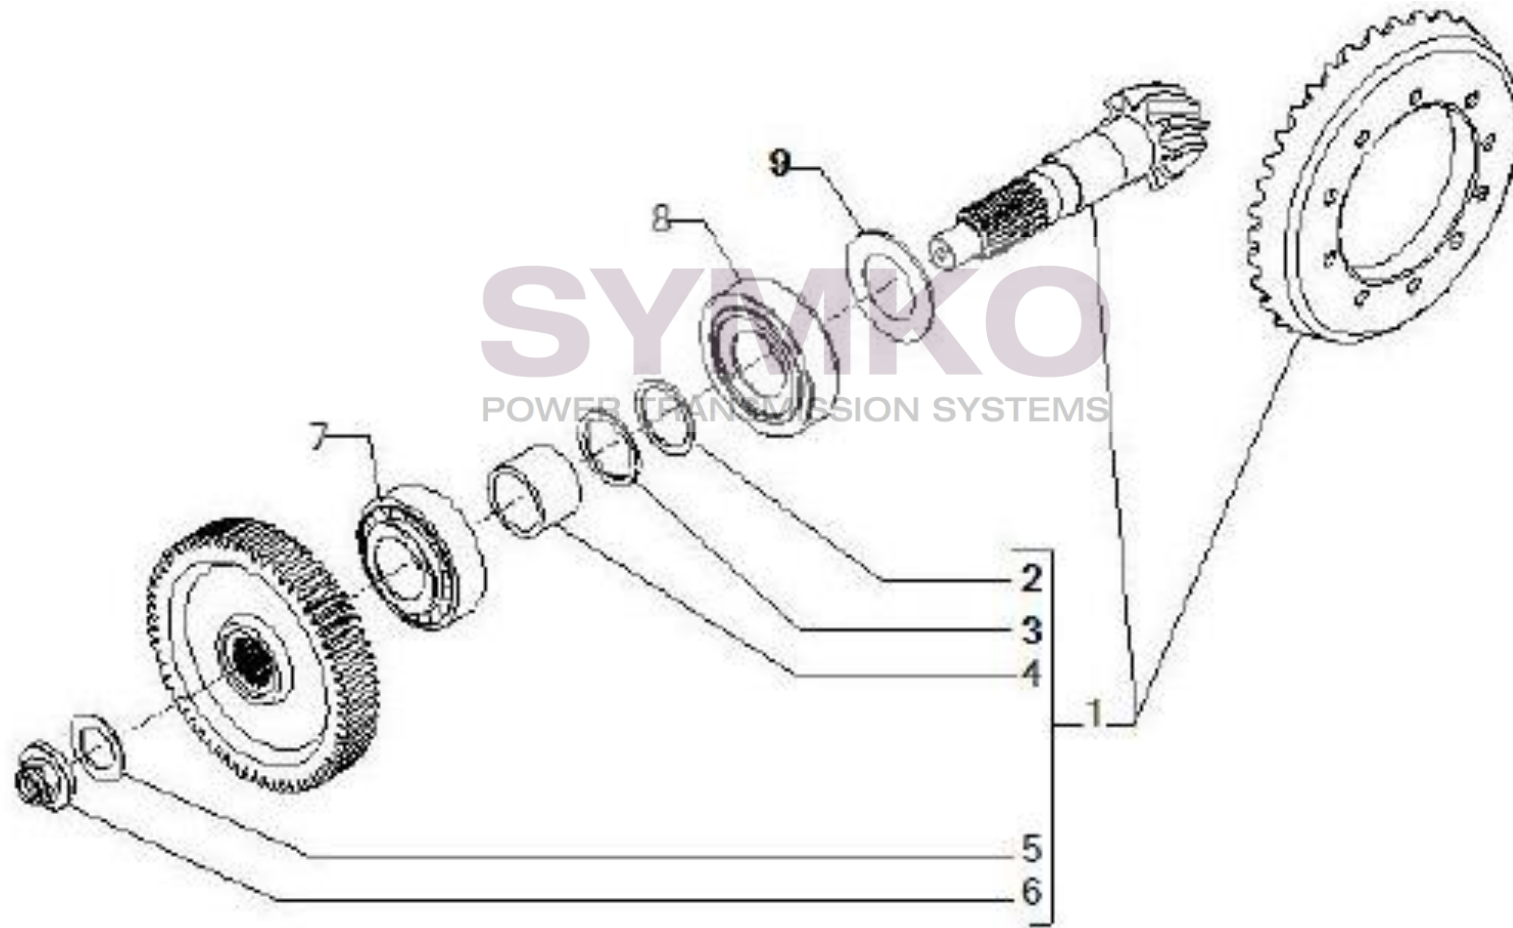

VUES PONT CARRARO N°145769

Vue N°2

SYMKO – Parc d'activité de Tournebride – 23 Rue de la Guillauderie 44118
LA CHEVROLIERE

Tél : 02 51 70 13 13 - fax : 02 51 70 04 04

contact@symko.fr

www.symko.fr