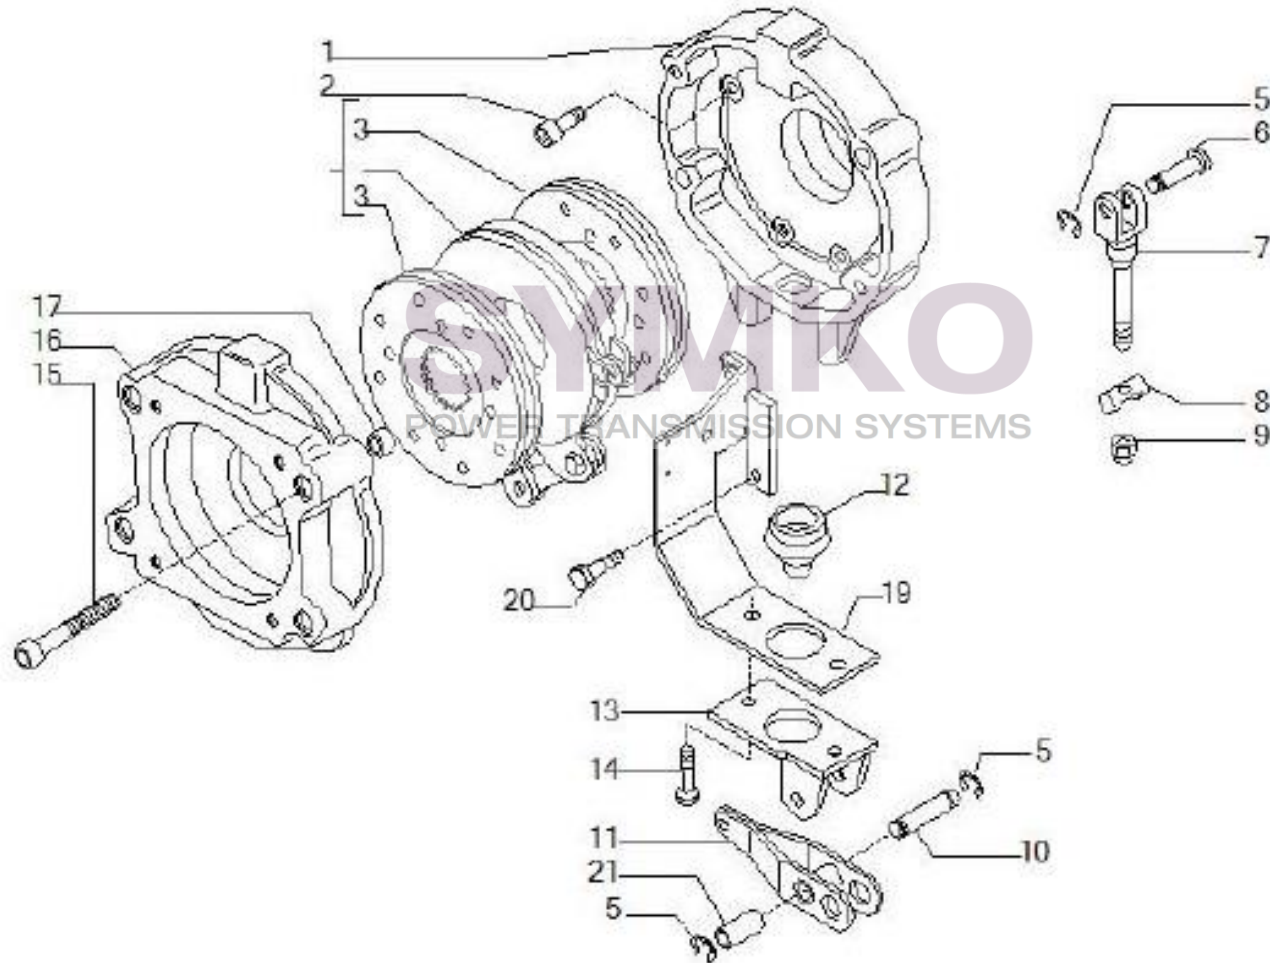

VUES PONT CARRARO N°145769

Vue N°7

SYMKO – Parc d’activité de Tournebride – 23 Rue de la Guillauderie 44118
LA CHEVROLIERE

Tél : 02 51 70 13 13 - fax : 02 51 70 04 04

contact@symko.fr

www.symko.fr