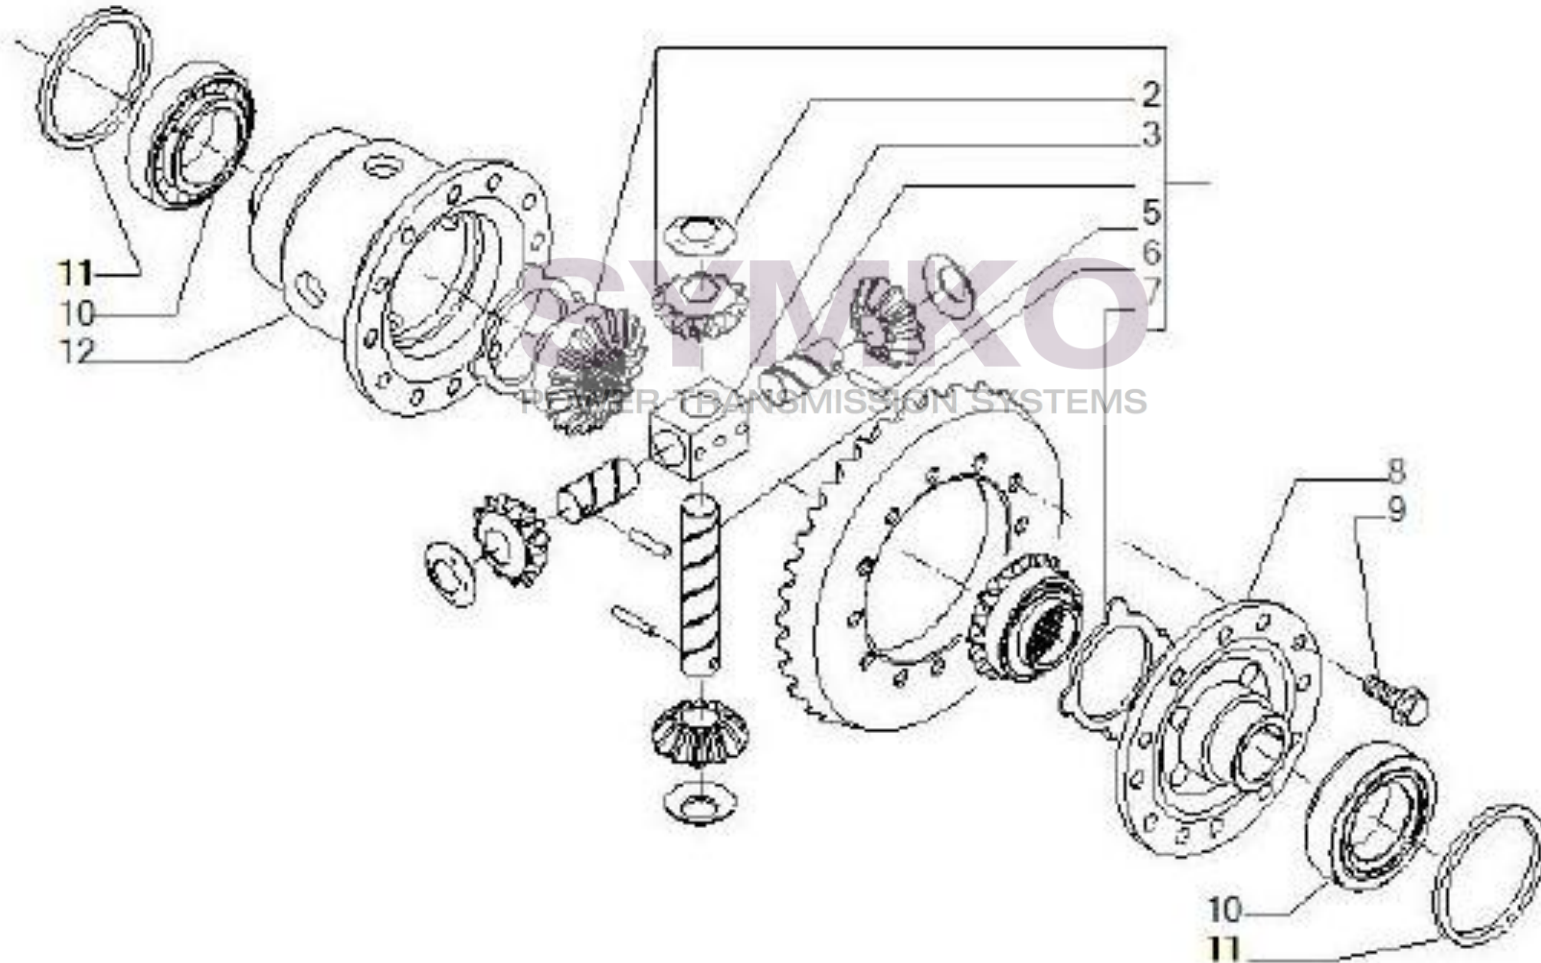

Vue N°2

SYMKO – Parc d'activité de Tournebride – 23 Rue de la Guillauderie 44118
LA CHEVROLIERE

Tél : 02 51 70 13 13 - fax : 02 51 70 04 04

contact@symko.fr

www.symko.fr

VUES PONT CARRARO N°145769

Vue N°3

SYMKO – Parc d’activité de Tournebride – 23 Rue de la Guillauderie 44118
LA CHEVROLIERE