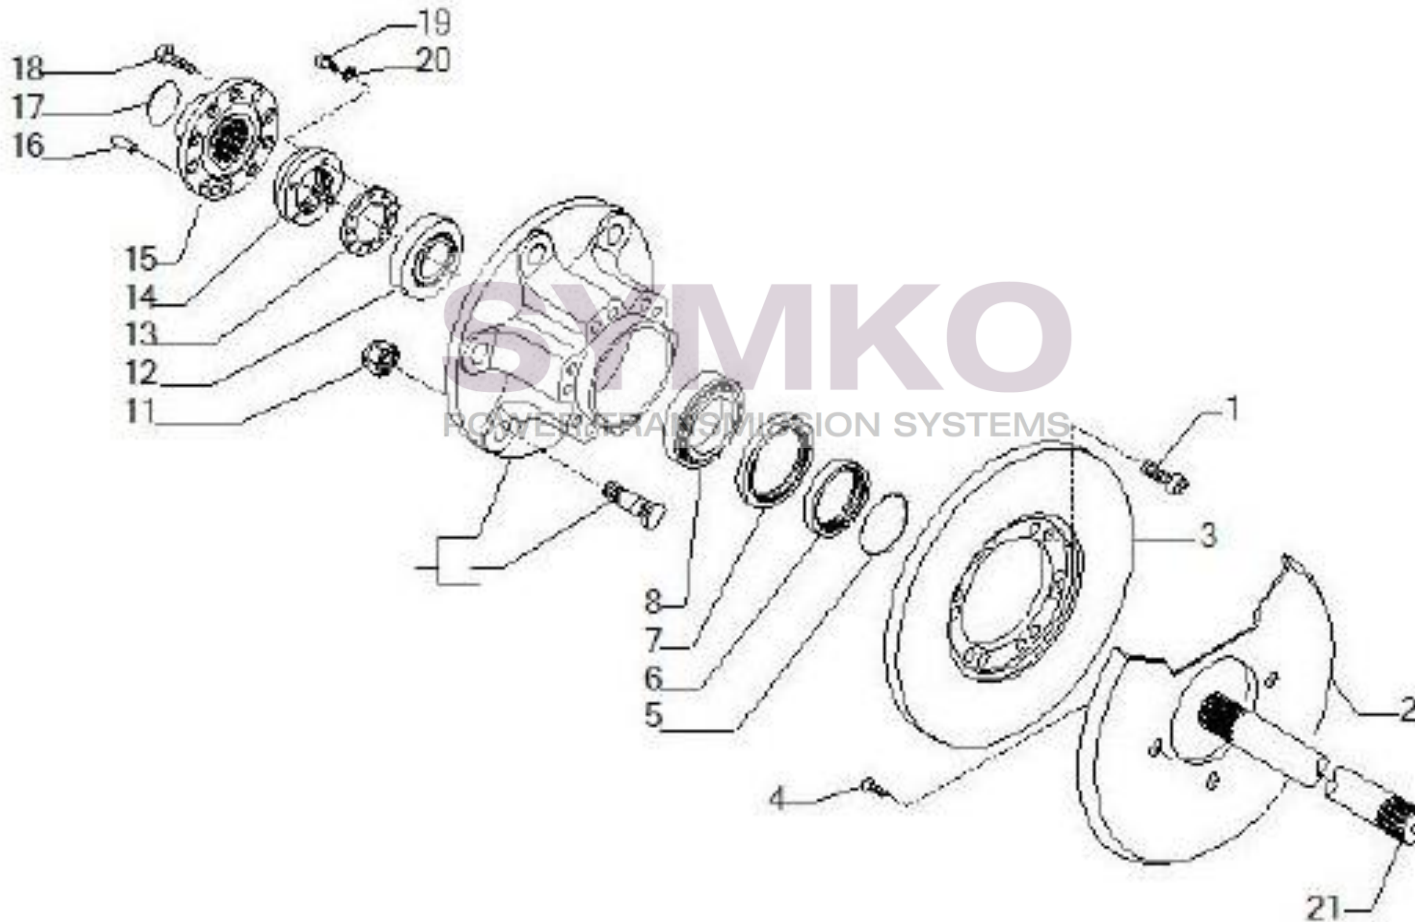

VUES PONT CARRARO N°145769

Vue N°4

SYMKO – Parc d’activité de Tournebride – 23 Rue de la Guillauderie 44118
LA CHEVROLIERE

Tél : 02 51 70 13 13 - fax : 02 51 70 04 04

contact@symko.fr

www.symko.fr