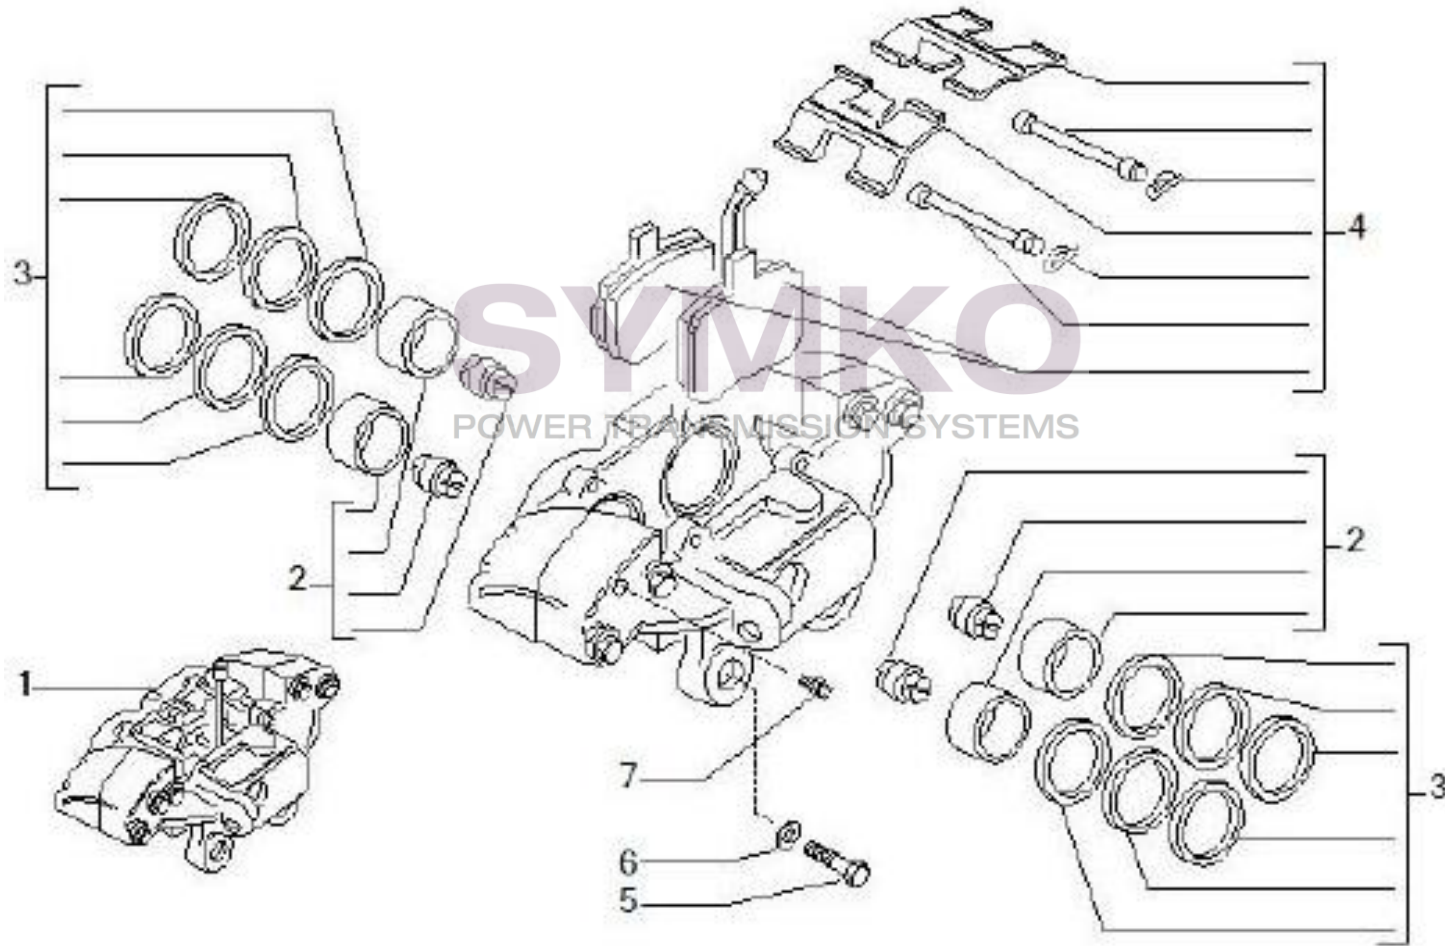

contact@symko.fr

www.symko.fr

SYMKO

POWER TRANSMISSION SYSTEMS

VUES PONT CARRARO N°145769

Vue N°5

SYMKO – Parc d’activité de Tournebride – 23 Rue de la Guillauderie 44118
LA CHEVROLIERE

Tél : 02 51 70 13 13 - fax : 02 51 70 04 04