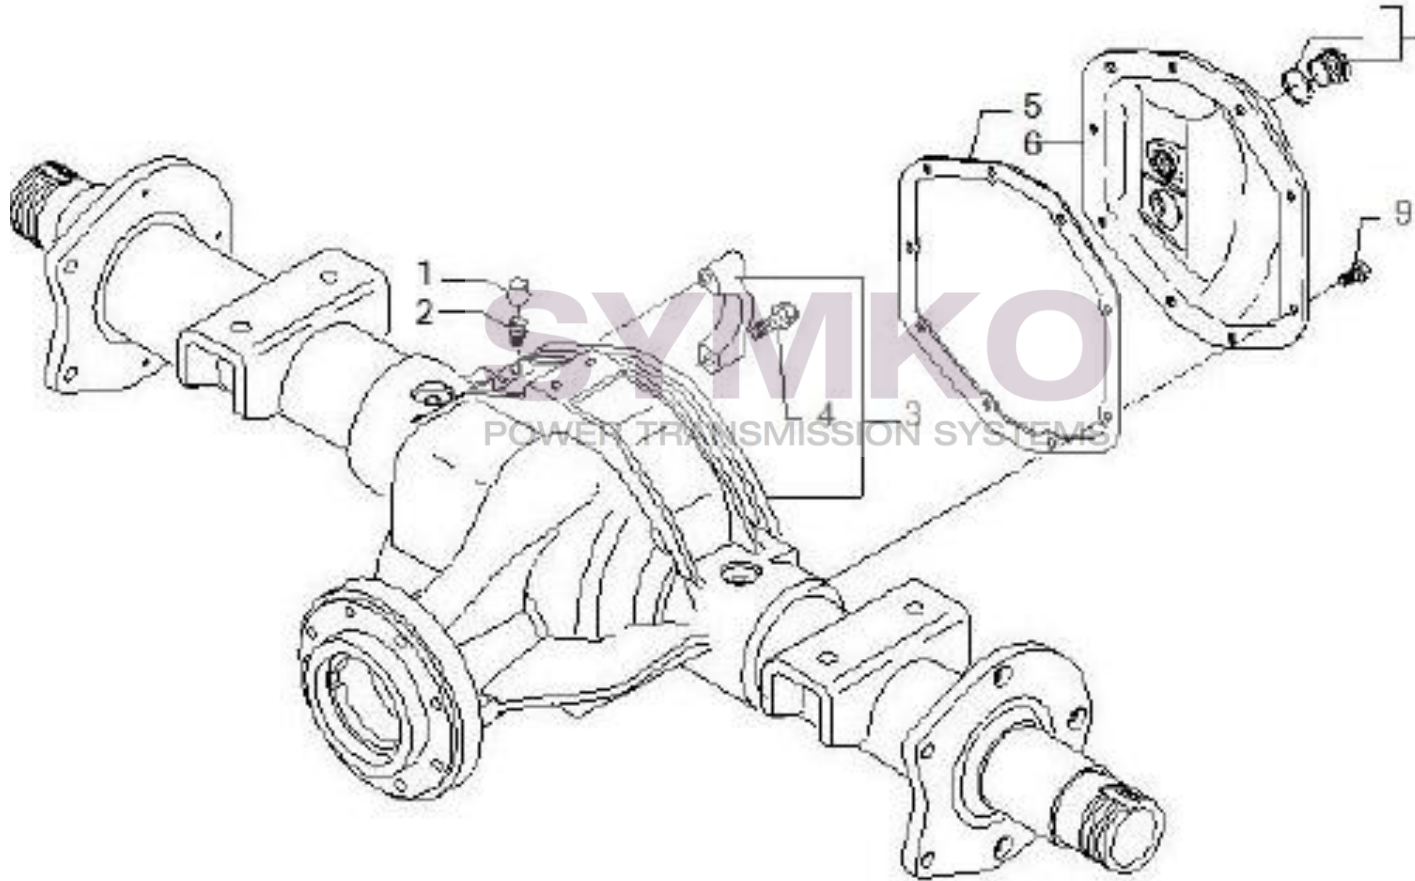

VUES PONT CARRARO N°145769

Vue N°1

SYMKO – Parc d'activité de Tournebride – 23 Rue de la Guillauderie 44118
LA CHEVROLIERE

Tél : 02 51 70 13 13 - fax : 02 51 70 04 04

contact@symko.fr

www.symko.fr

VUES PONT CARRARO N°145769