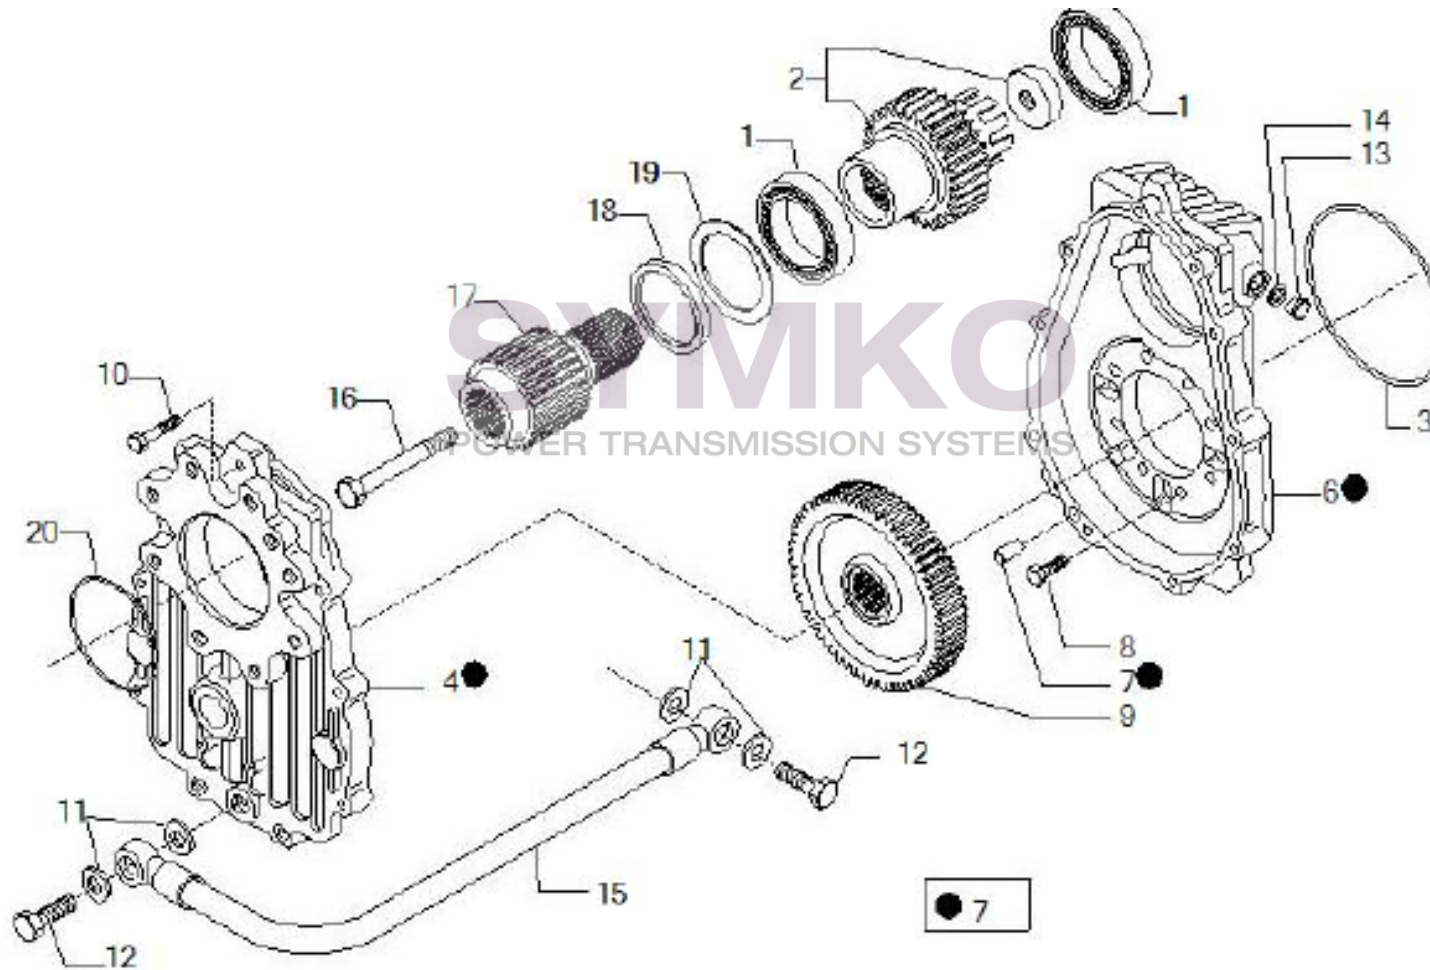

VUES PONT CARRARO N°145769

Vue N°6

SYMKO – Parc d'activité de Tournebride – 23 Rue de la Guillauderie 44118
LA CHEVROLIERE

Tél : 02 51 70 13 13 - fax : 02 51 70 04 04

contact@symko.fr

www.symko.fr