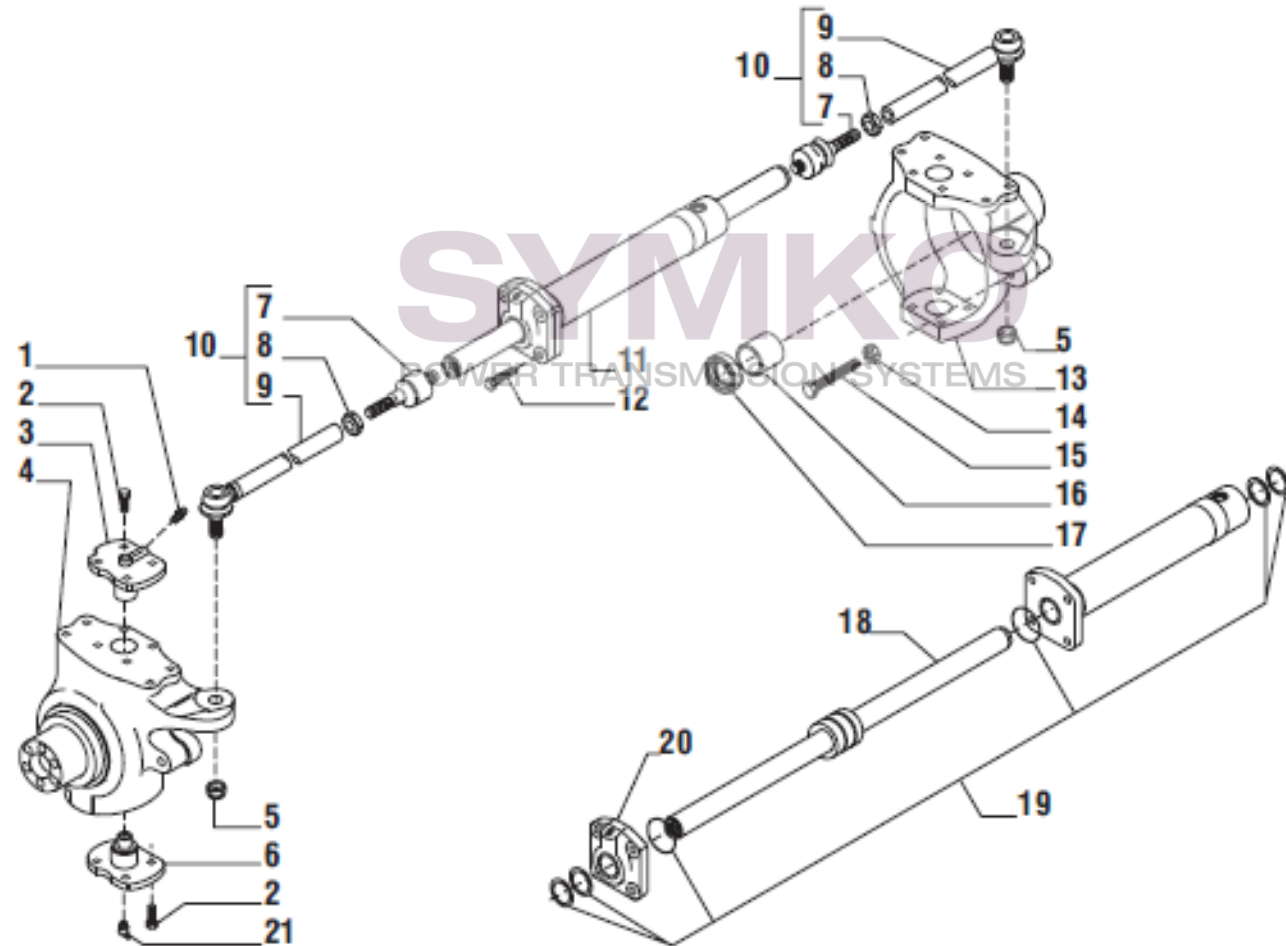

VUES PONT CARRARO N°145951

Vue N°2

SYMKO – Parc d'activité de Tournebride – 23 Rue de la Guillauderie 44118
LA CHEVROLIERE

Tél : 02 51 70 13 13 - fax : 02 51 70 04 04

contact@symko.fr

www.symko.fr