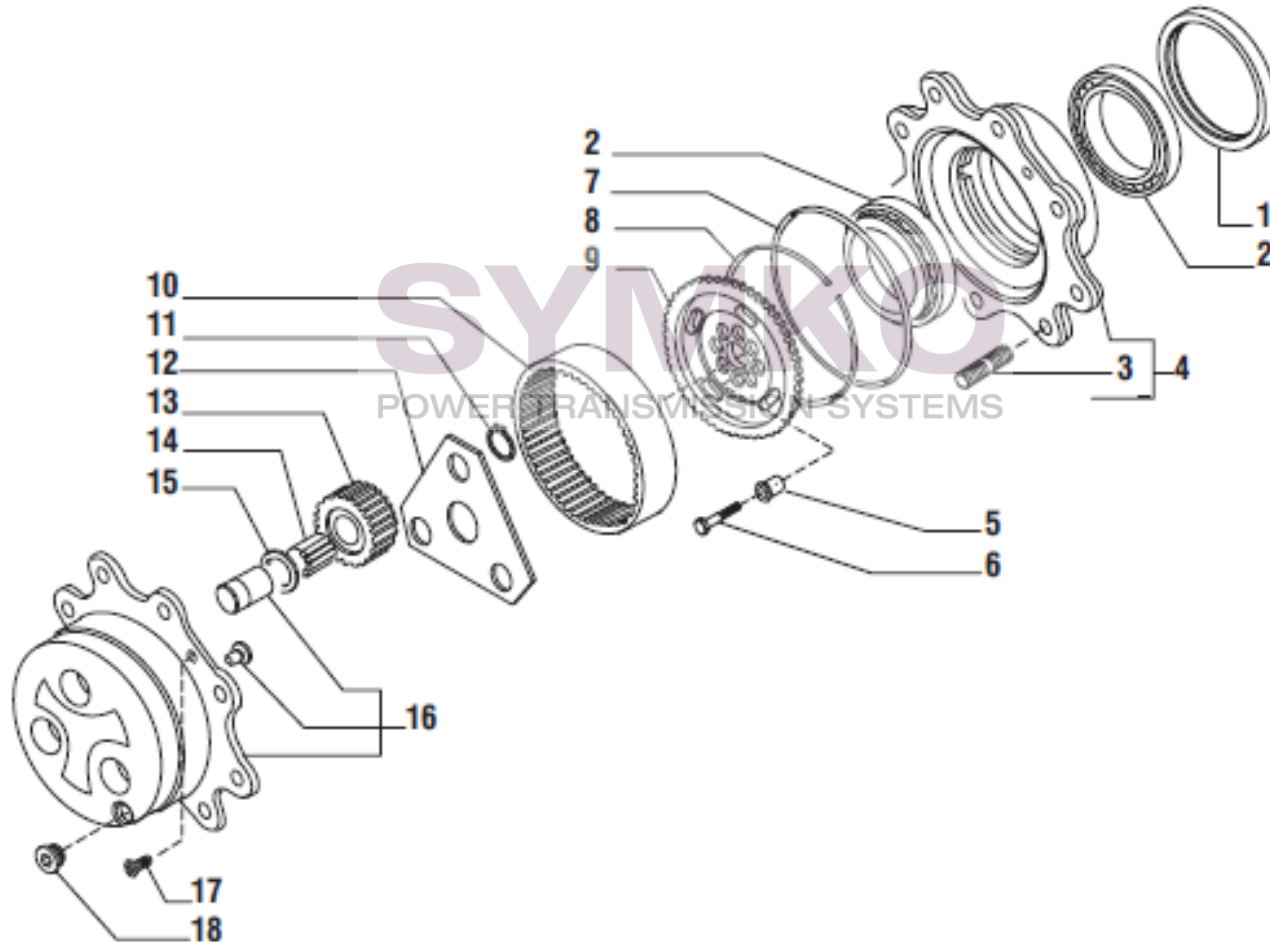

VUES PONT CARRARO N°145951

Vue N°6

SYMKO – Parc d’activité de Tournebride – 23 Rue de la Guillauderie 44118
LA CHEVROLIERE

Tél : 02 51 70 13 13 - fax : 02 51 70 04 04

contact@symko.fr

www.symko.fr