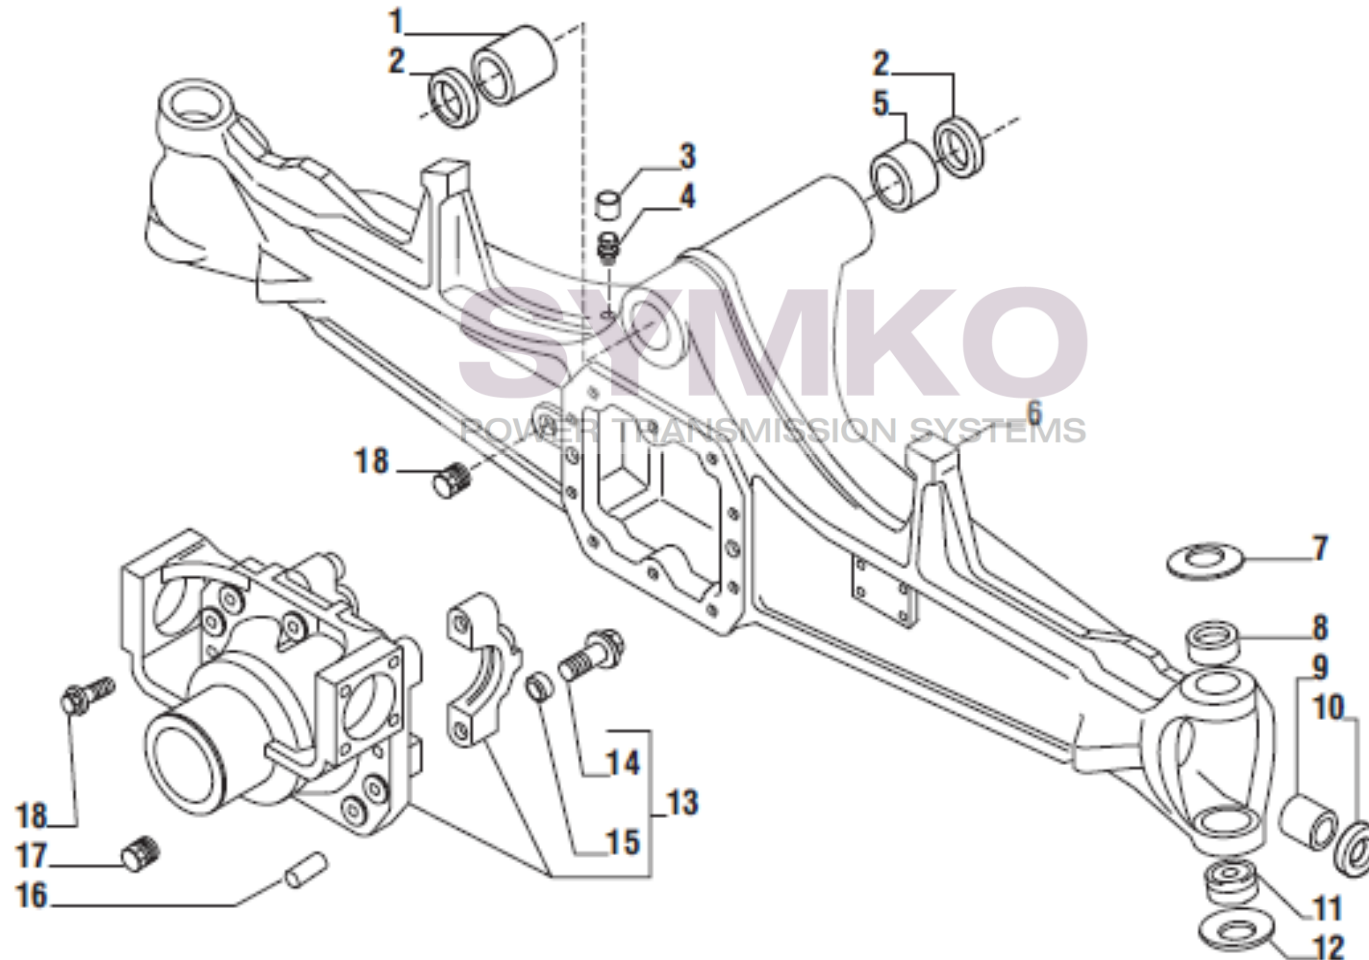

VUES PONT CARRARO N°145951

Vue N°1

SYMKO – Parc d’activité de Tournebride – 23 Rue de la Guillauderie 44118
LA CHEVROLIERE

Tél : 02 51 70 13 13 - fax : 02 51 70 04 04

contact@symko.fr

www.symko.fr

VUES PONT CARRARO N°145951