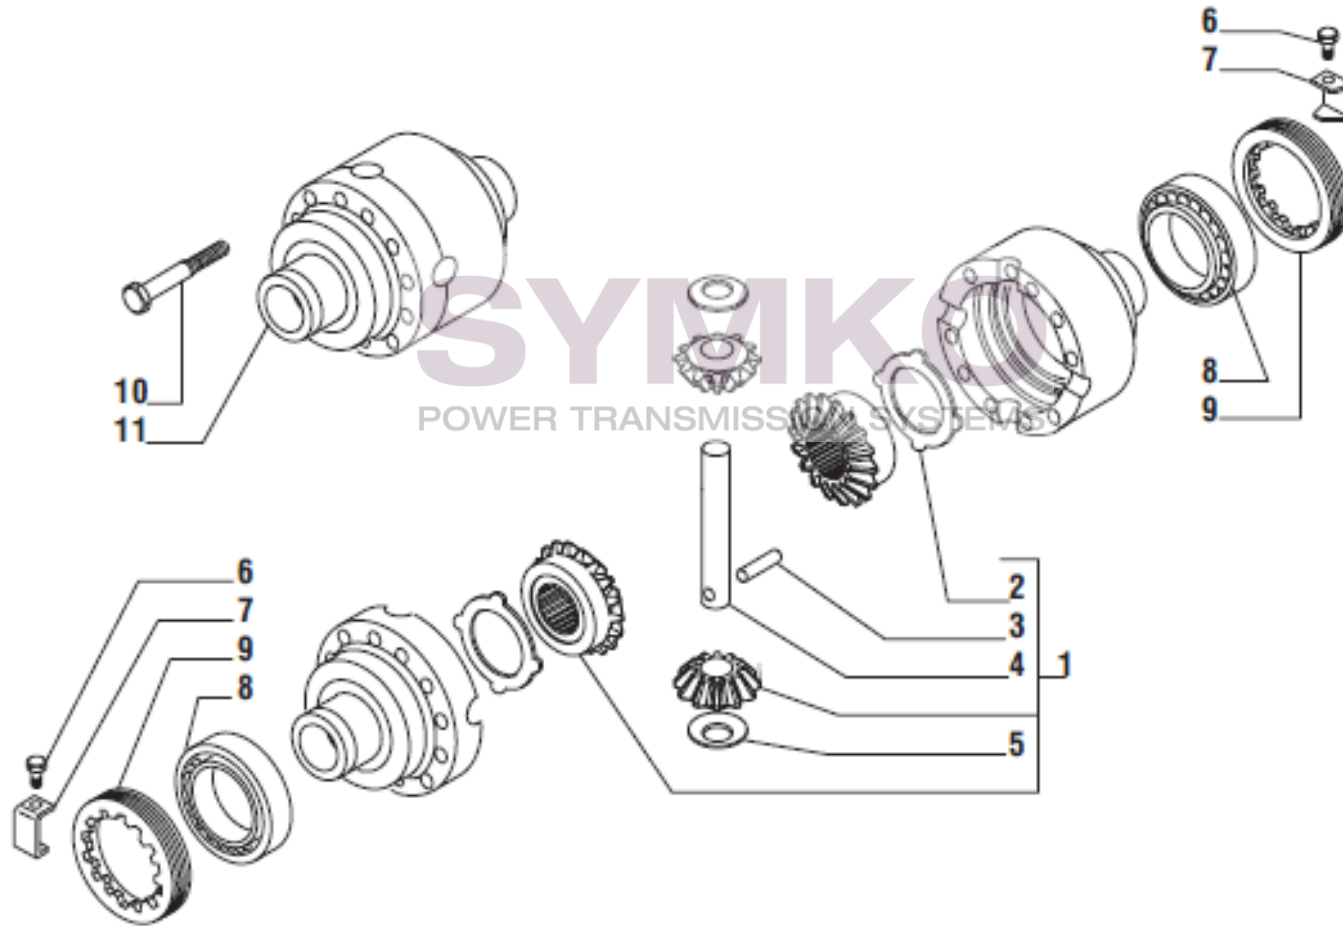

VUES PONT CARRARO N°145951

Vue N°4

SYMKO – Parc d’activité de Tournebride – 23 Rue de la Guillauderie 44118
LA CHEVROLIERE

Tél : 02 51 70 13 13 - fax : 02 51 70 04 04

contact@symko.fr

www.symko.fr