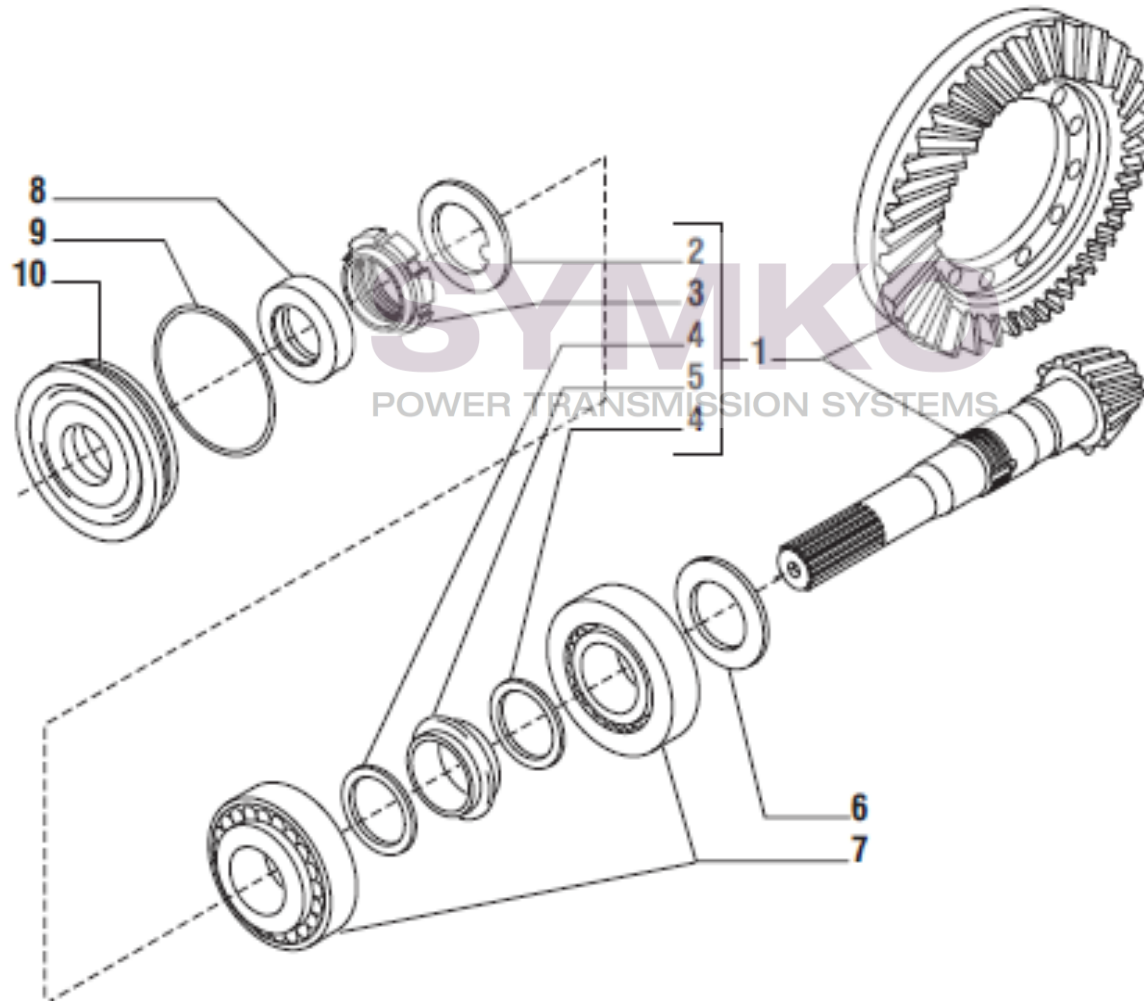

Vue N°2

SYMKO – Parc d'activité de Tournebride – 23 Rue de la Guillauderie 44118
LA CHEVROLIERE

Tél : 02 51 70 13 13 - fax : 02 51 70 04 04

contact@symko.fr

www.symko.fr

VUES PONT CARRARO N°145951

Vue N°3

SYMKO – Parc d'activité de Tournebride – 23 Rue de la Guillauderie 44118
LA CHEVROLIERE