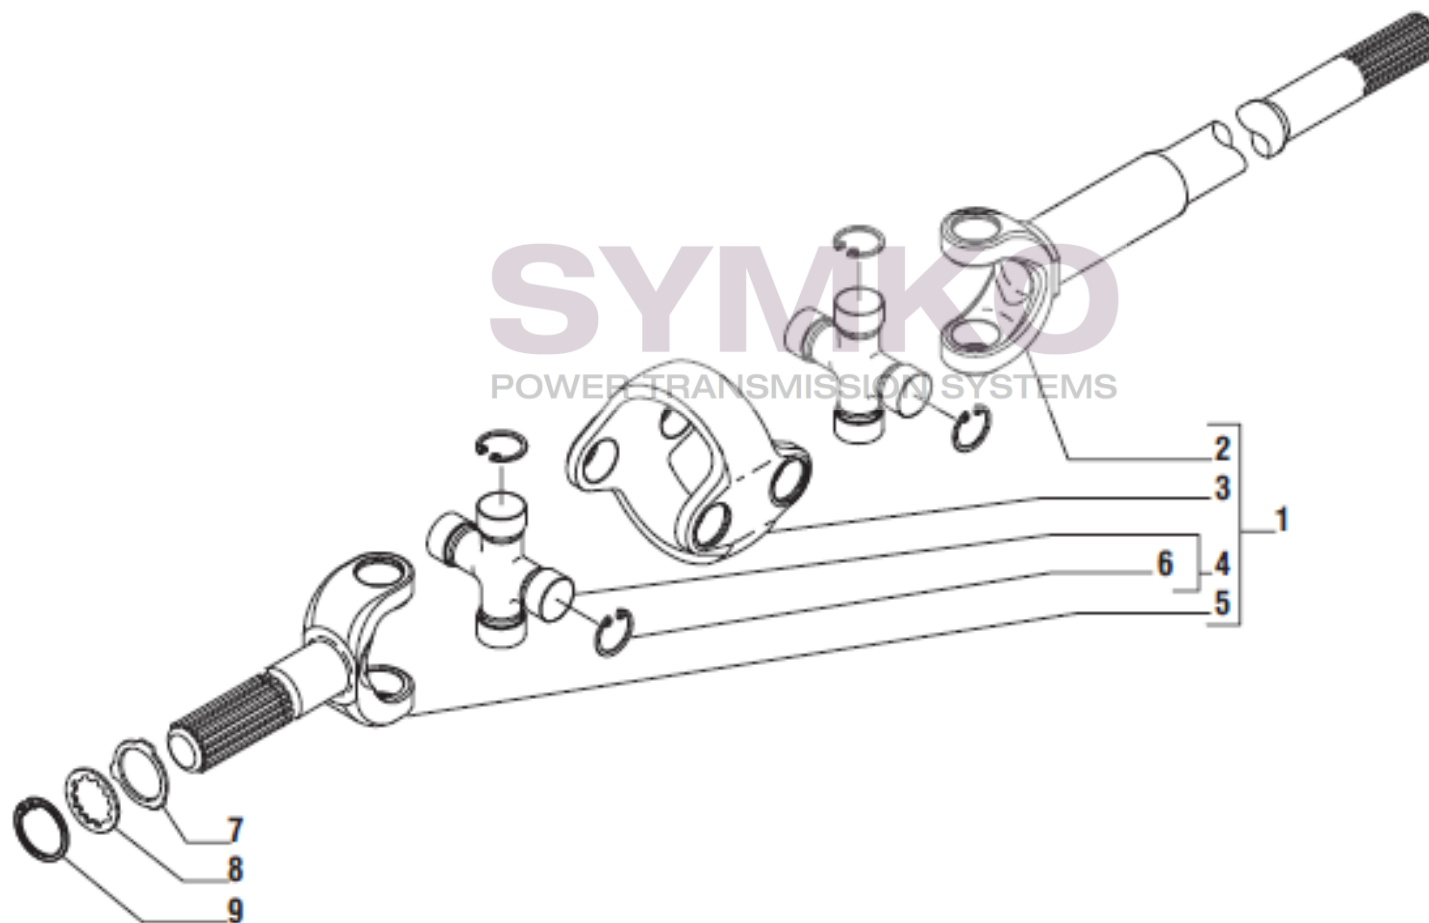

contact@symko.fr

www.symko.fr

SYMKO

POWER TRANSMISSION SYSTEMS

VUES PONT CARRARO N°145951

Vue N°5

SYMKO – Parc d’activité de Tournebride – 23 Rue de la Guillauderie 44118
LA CHEVROLIERE

Tél : 02 51 70 13 13 - fax : 02 51 70 04 04