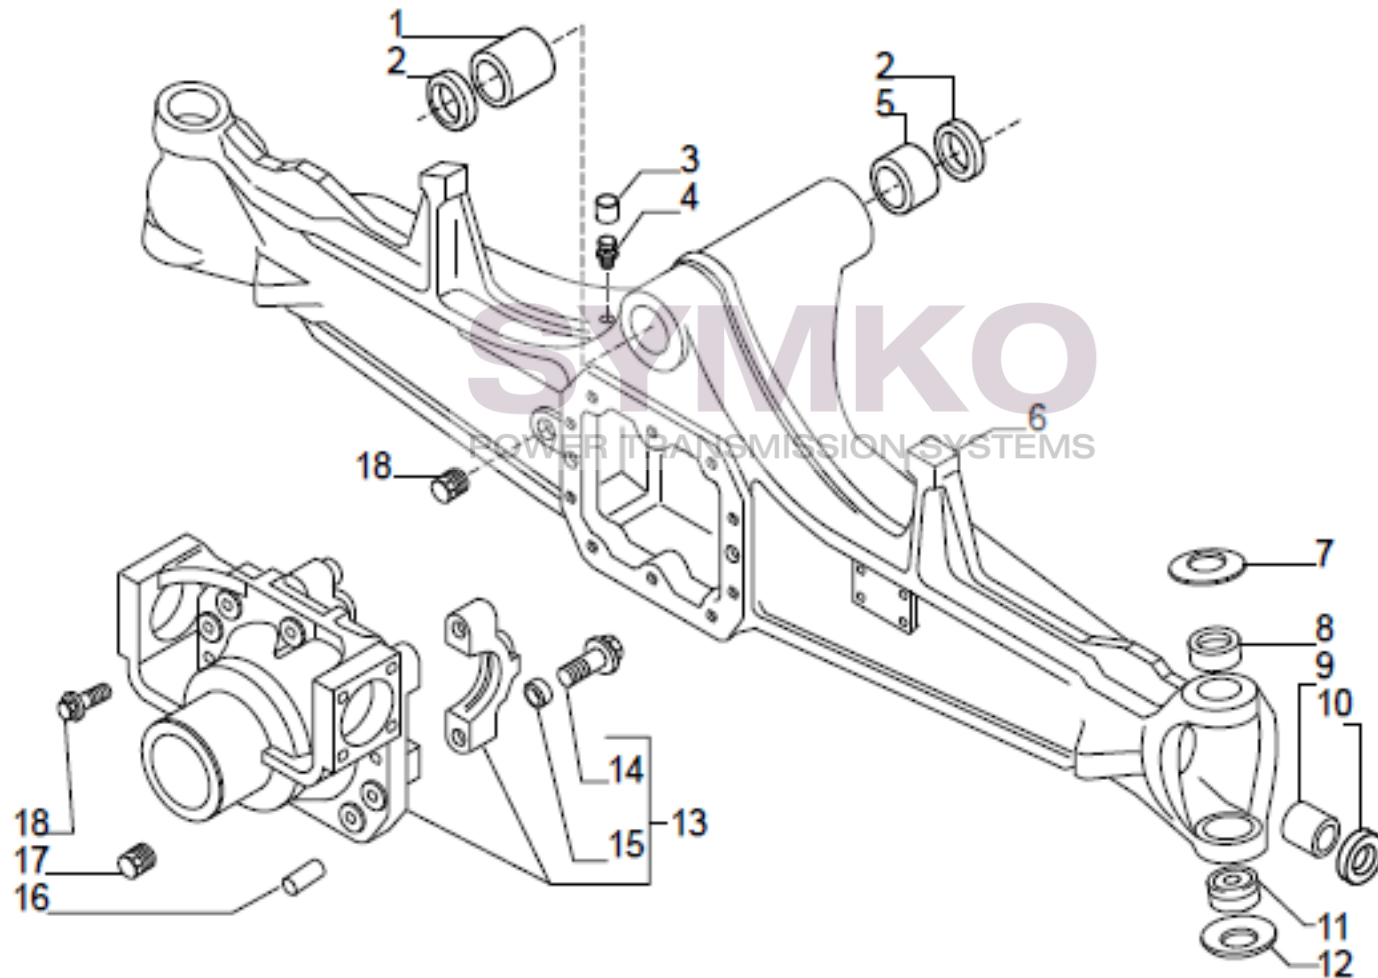

VUES PONT CARRARO N°146039

Vue N°1

SYMKO – Parc d’activité de Tournebride – 23 Rue de la Guillauderie 44118
LA CHEVROLIERE

Tél : 02 51 70 13 13 - fax : 02 51 70 04 04

contact@symko.fr

www.symko.fr