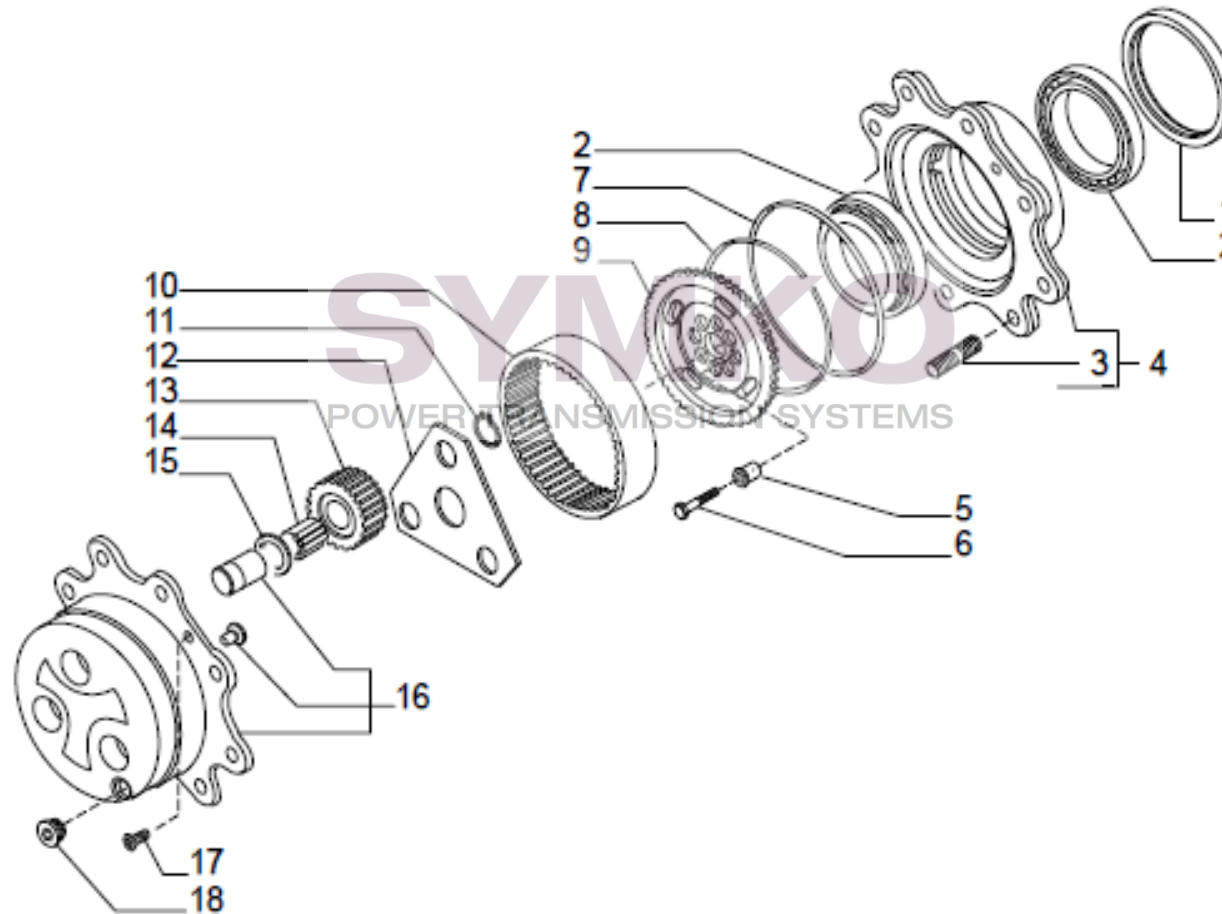

VUES PONT CARRARO N°146039

Vue N°6

SYMKO – Parc d’activité de Tournebride – 23 Rue de la Guillauderie 44118
LA CHEVROLIERE

Tél : 02 51 70 13 13 - fax : 02 51 70 04 04

contact@symko.fr

www.symko.fr