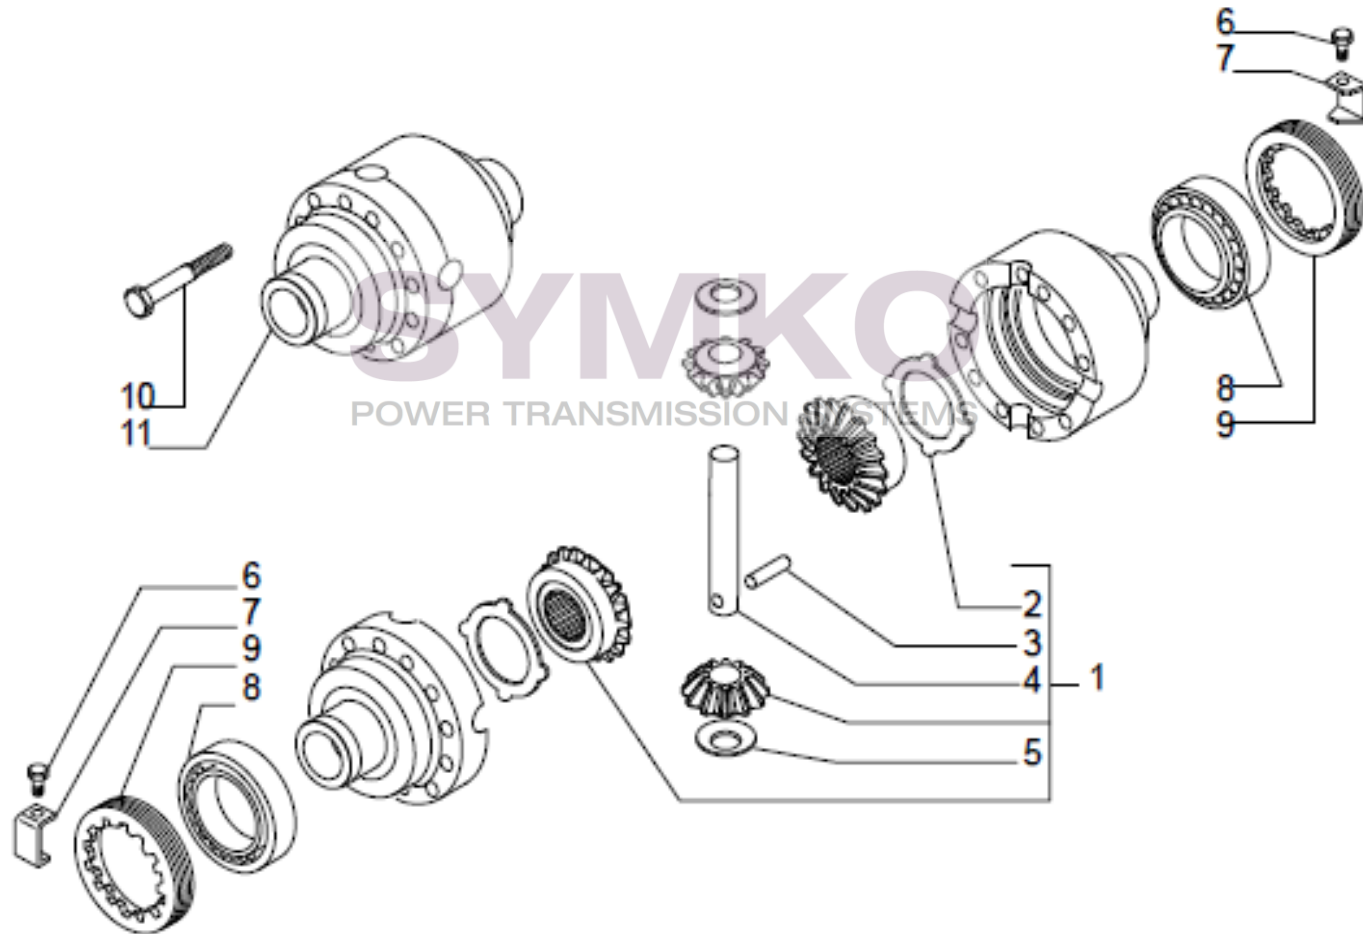

Vue N°3

SYMKO – Parc d'activité de Tournebride – 23 Rue de la Guillauderie 44118
LA CHEVROLIERE

Tél : 02 51 70 13 13 - fax : 02 51 70 04 04

contact@symko.fr

www.symko.fr

VUES PONT CARRARO N°146039

Vue N°4

SYMKO – Parc d’activité de Tournebride – 23 Rue de la Guillauderie 44118
LA CHEVROLIERE