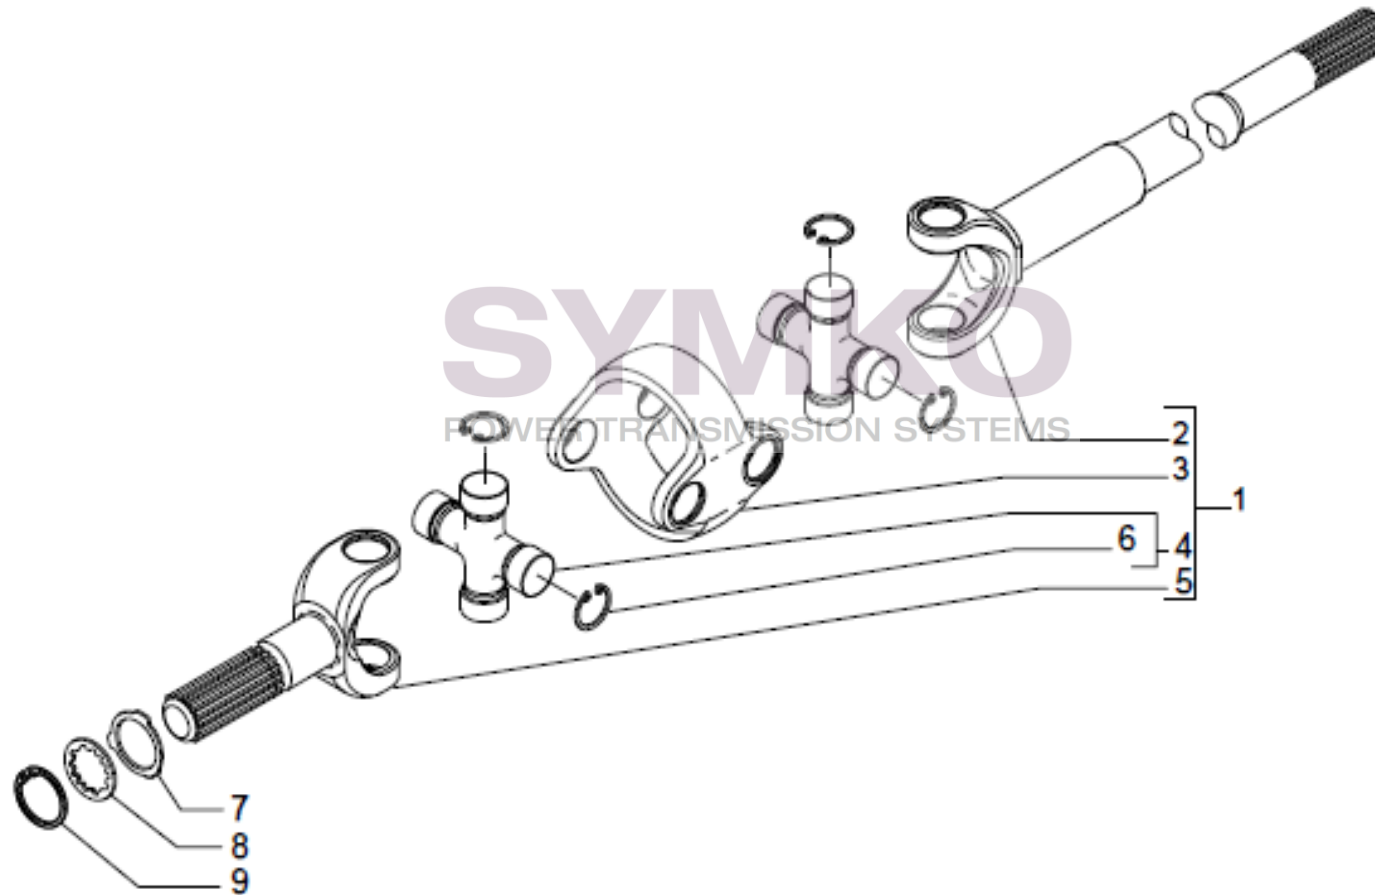

VUES PONT CARRARO N°146039

Vue N°5

SYMKO – Parc d’activité de Tournebride – 23 Rue de la Guillauderie 44118
LA CHEVROLIERE

Tél : 02 51 70 13 13 - fax : 02 51 70 04 04

contact@symko.fr

www.symko.fr