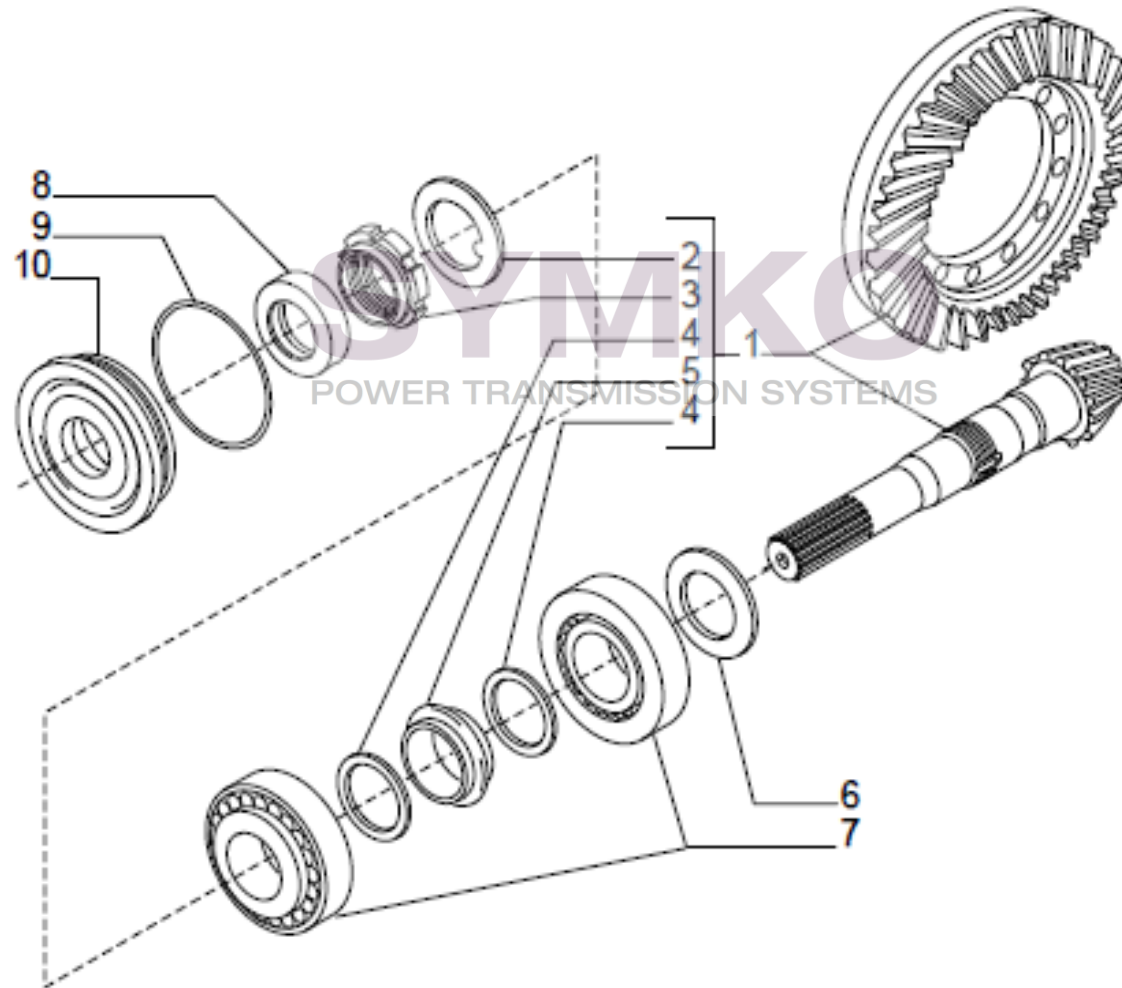

VUES PONT CARRARO N°146039

Vue N°3

SYMKO – Parc d'activité de Tournebride – 23 Rue de la Guillauderie 44118
LA CHEVROLIERE

Tél : 02 51 70 13 13 - fax : 02 51 70 04 04

contact@symko.fr

www.symko.fr