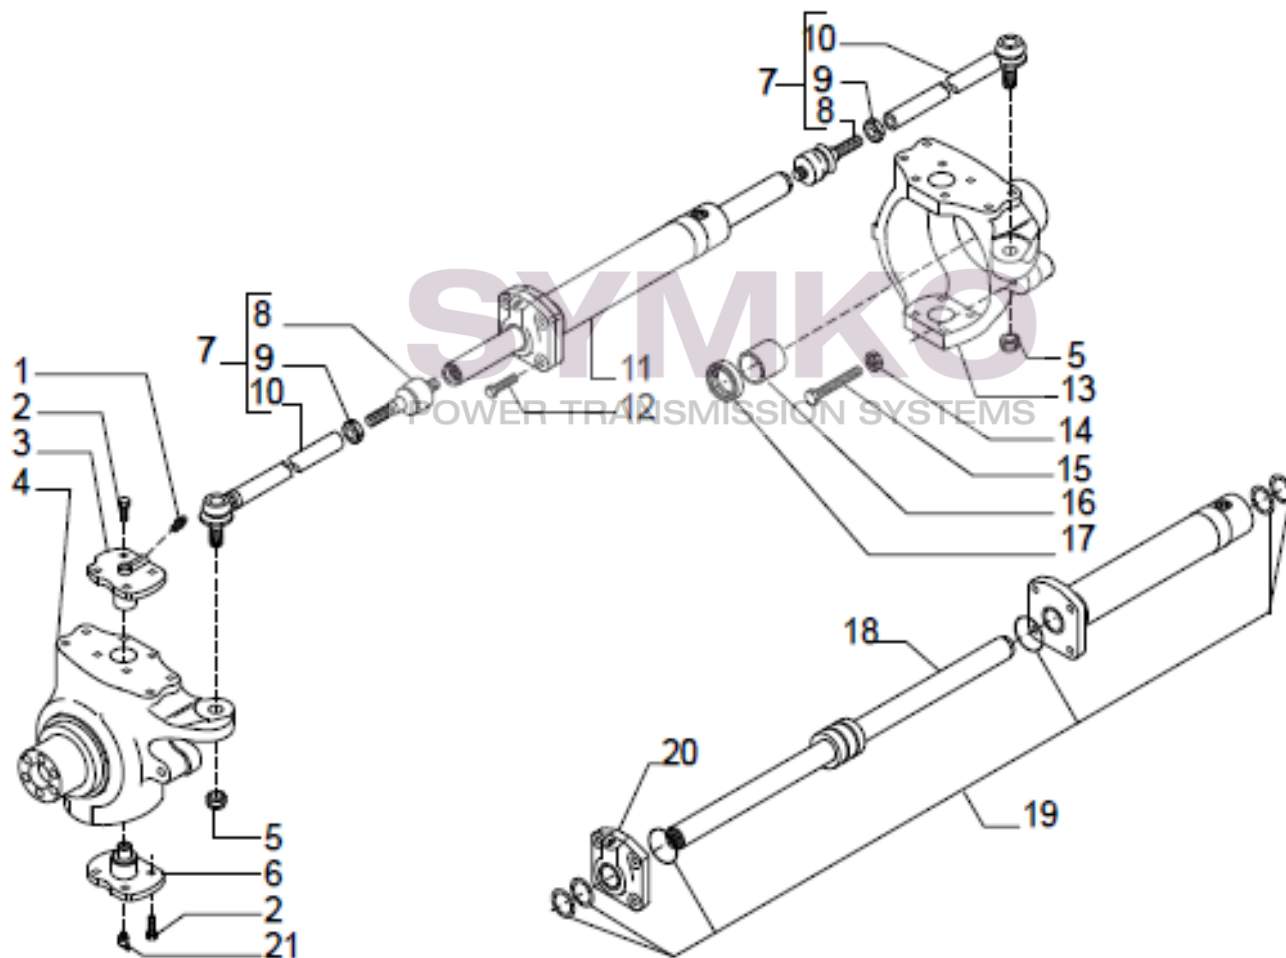

VUES PONT CARRARO N°146039

Vue N°2

SYMKO – Parc d'activité de Tournebride – 23 Rue de la Guillauderie 44118
LA CHEVROLIERE

Tél : 02 51 70 13 13 - fax : 02 51 70 04 04

contact@symko.fr

www.symko.fr

VUES PONT CARRARO N°146039