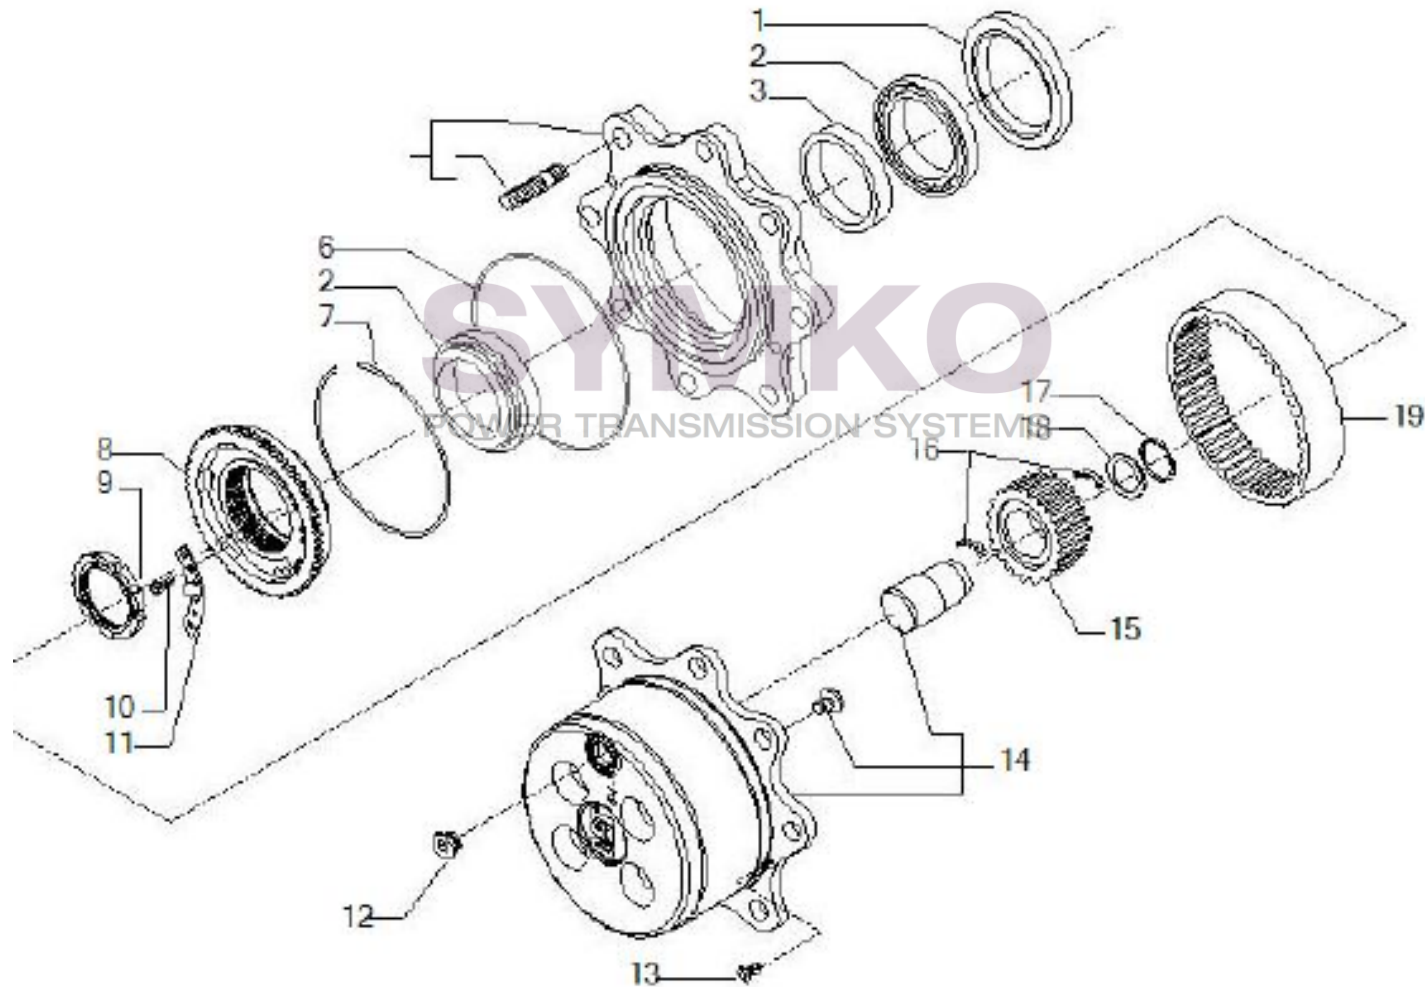

VUES PONT CARRARO N°146138

Vue N°7

SYMKO – Parc d'activité de Tournebride – 23 Rue de la Guillauderie 44118
LA CHEVROLIERE

Tél : 02 51 70 13 13 - fax : 02 51 70 04 04

contact@symko.fr

www.symko.fr