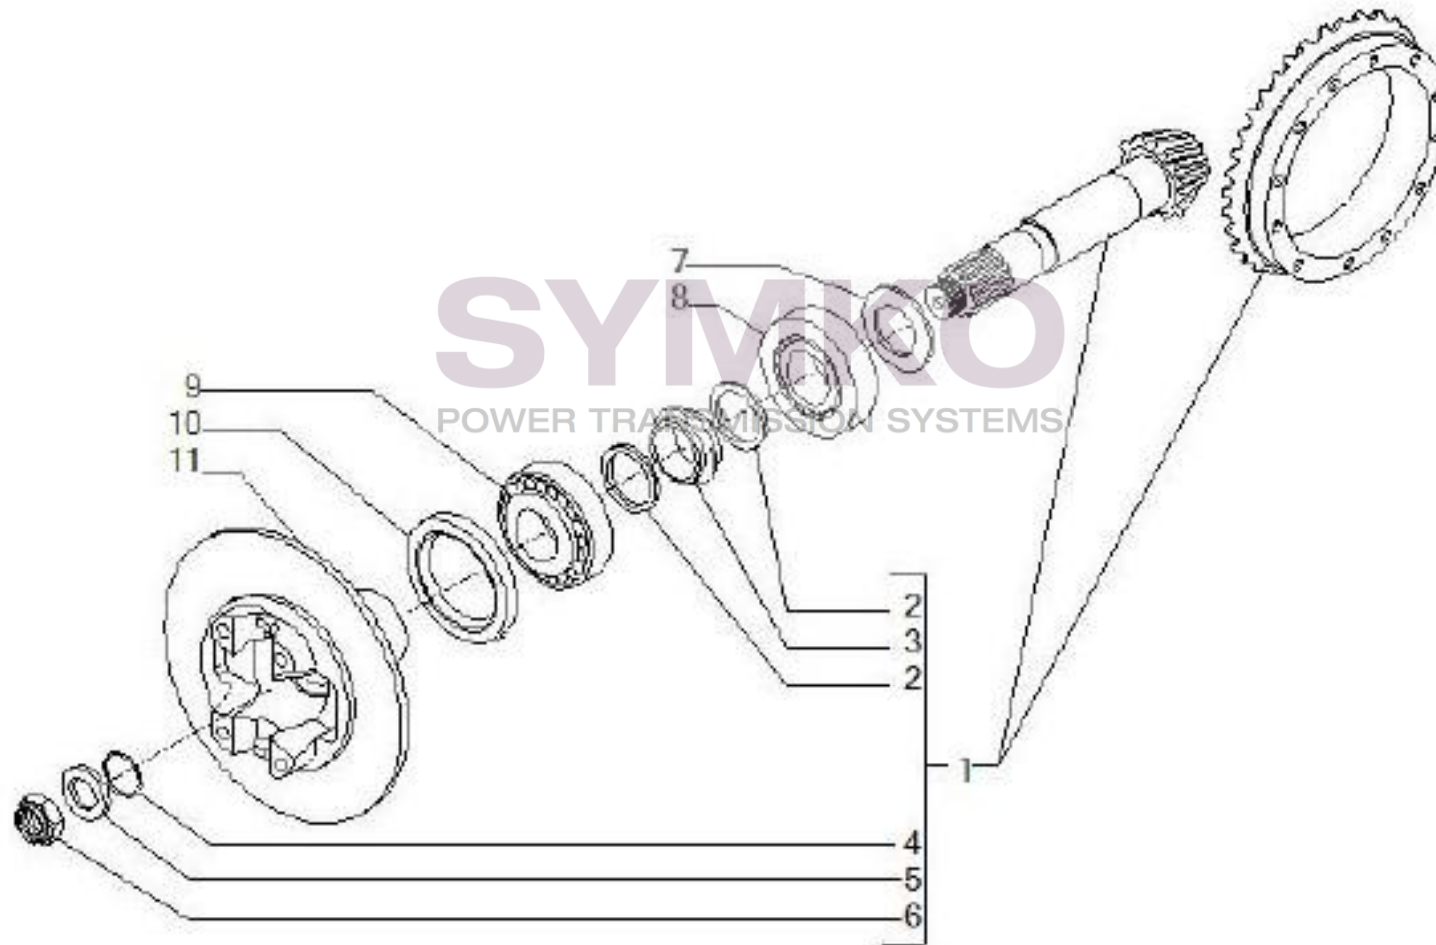

Vue N°2

SYMKO – Parc d'activité de Tournebride – 23 Rue de la Guillauderie 44118
LA CHEVROLIERE

Tél : 02 51 70 13 13 - fax : 02 51 70 04 04

contact@symko.fr

www.symko.fr

VUES PONT CARRARO N°146138

Vue N°3

SYMKO – Parc d’activité de Tournebride – 23 Rue de la Guillauderie 44118
LA CHEVROLIERE