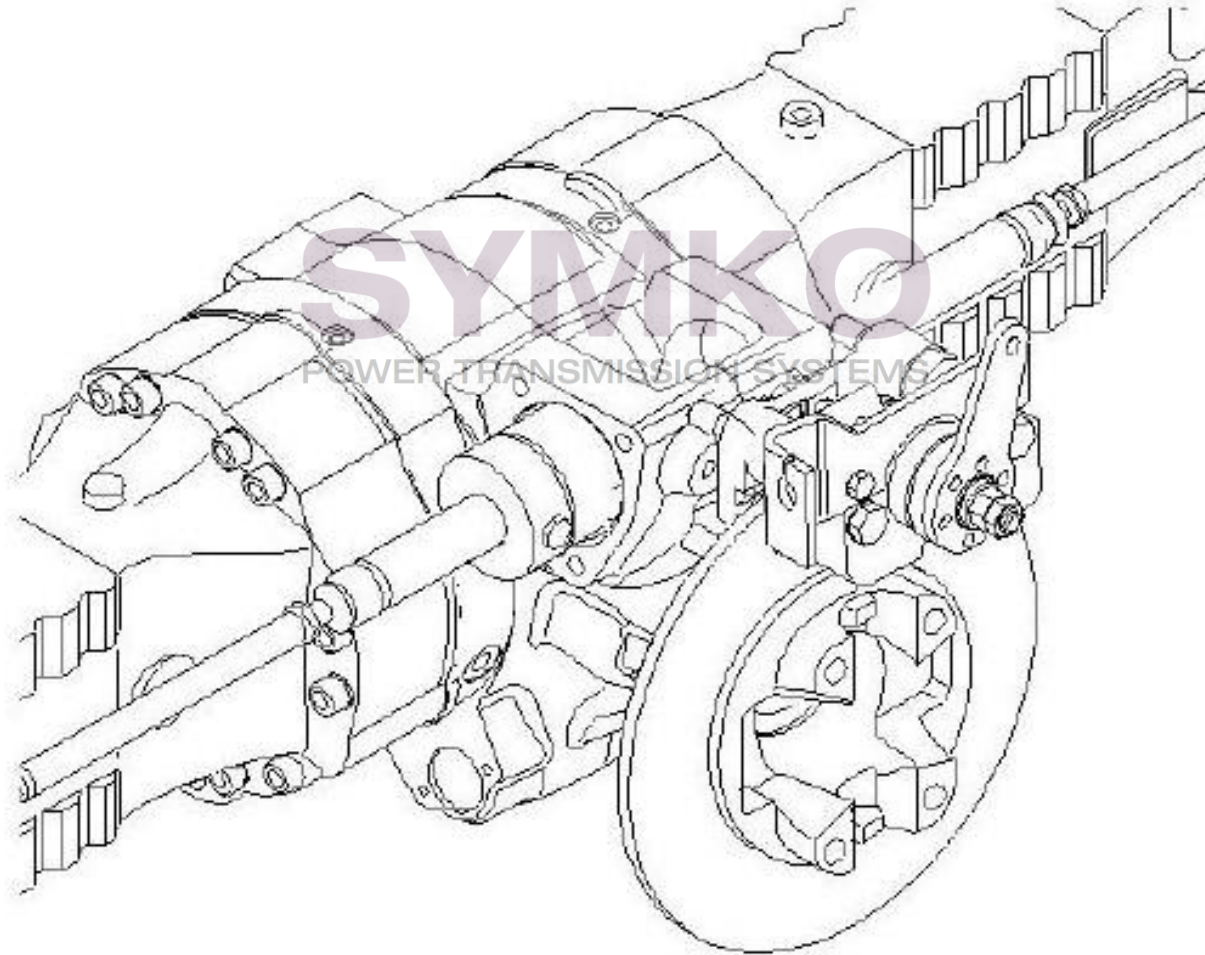

SYMKO

POWER TRANSMISSION SYSTEMS

VUES PONT CARRARO N°146138

Vue N°8

SYMKO – Parc d'activité de Tournebride – 23 Rue de la Guillauderie 44118
LA CHEVROLIERE

Tél : 02 51 70 13 13 - fax : 02 51 70 04 04

contact@symko.fr

www.symko.fr