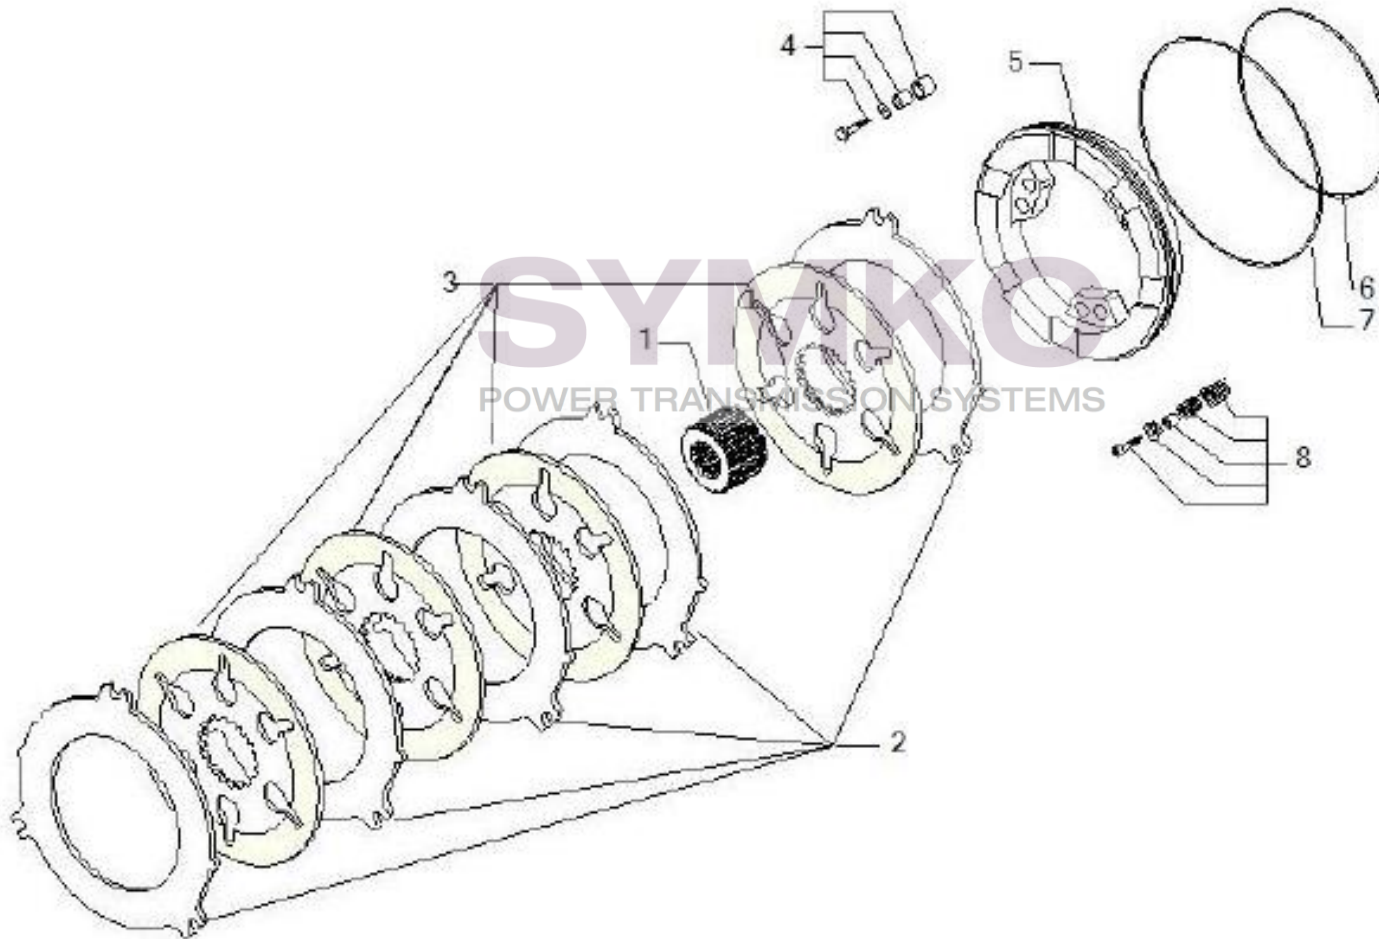

VUES PONT CARRARO N°146138

Vue N°5

SYMKO – Parc d'activité de Tournebride – 23 Rue de la Guillauderie 44118
LA CHEVROLIERE

Tél : 02 51 70 13 13 - fax : 02 51 70 04 04

contact@symko.fr

www.symko.fr