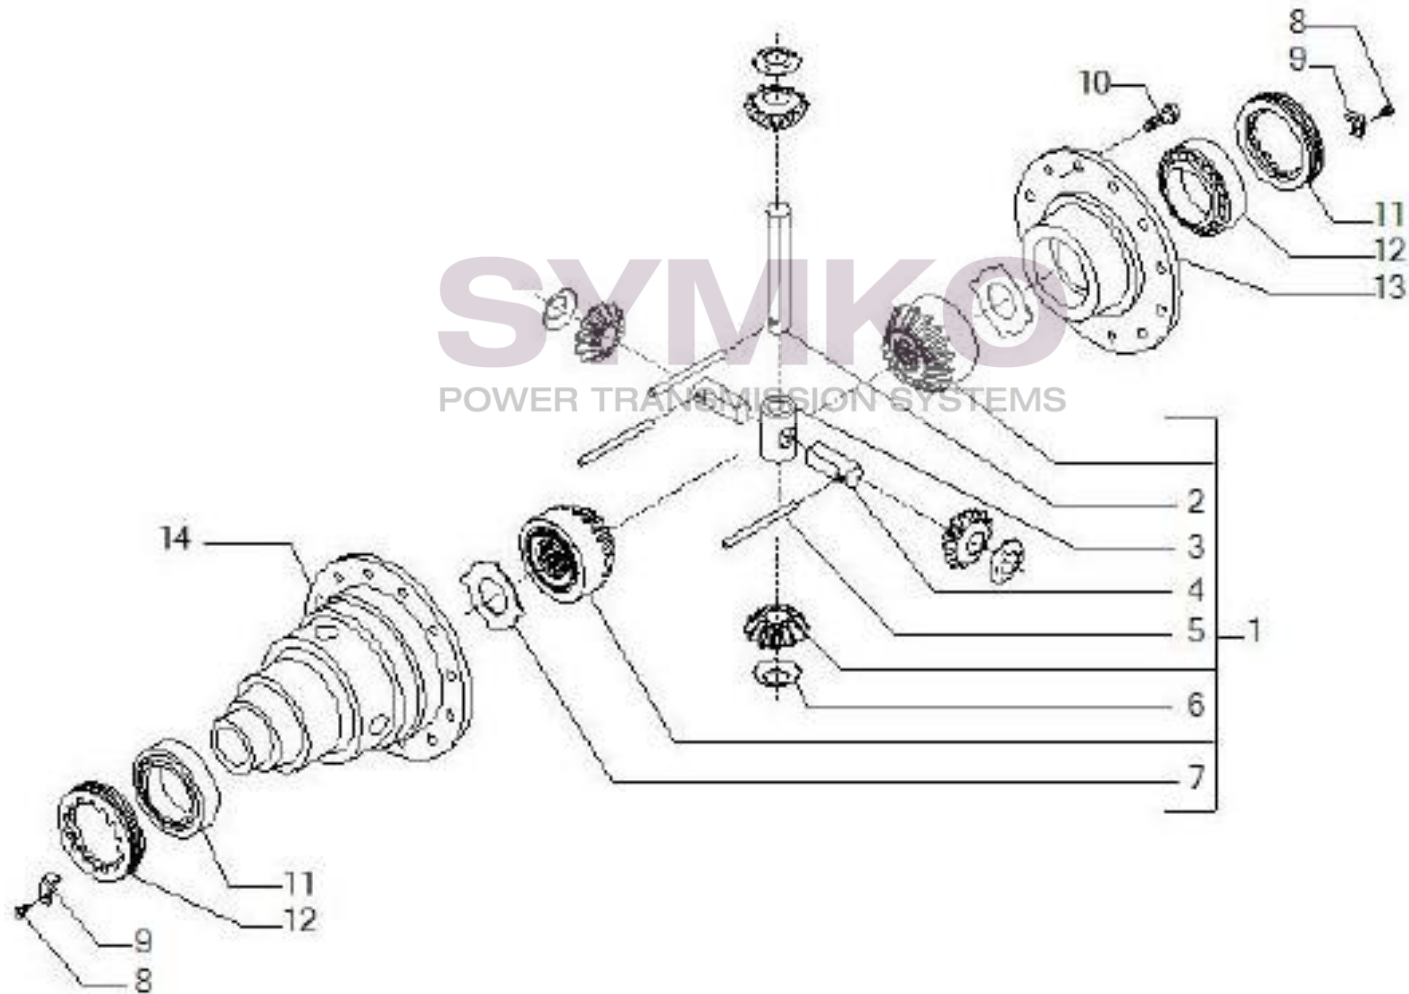

VUES PONT CARRARO N°146138

Vue N°4

SYMKO – Parc d'activité de Tournebride – 23 Rue de la Guillauderie 44118
LA CHEVROLIERE

Tél : 02 51 70 13 13 - fax : 02 51 70 04 04

contact@symko.fr

www.symko.fr