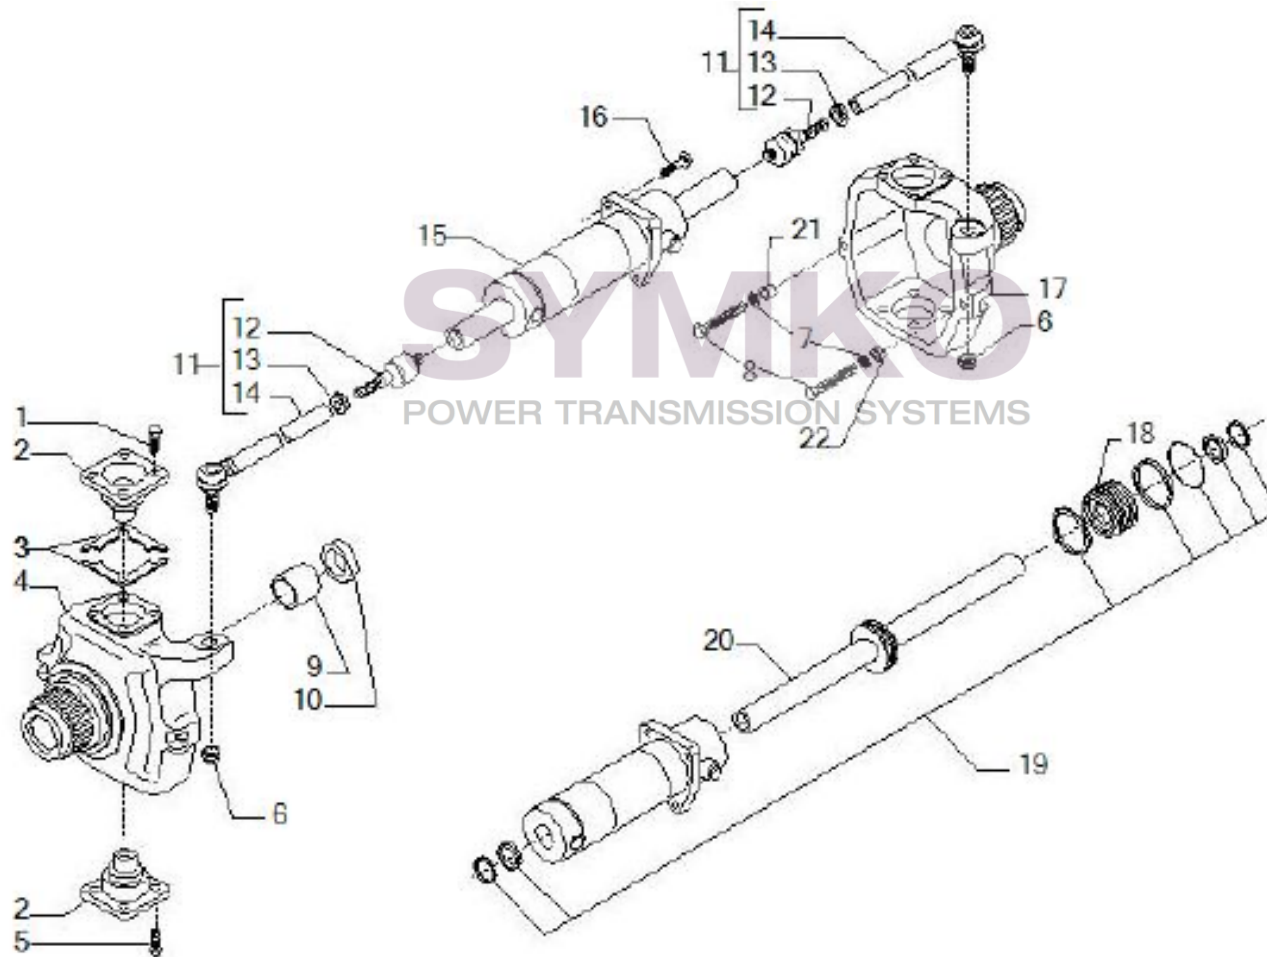

VUES PONT CARRARO N°146138

Vue N°2

SYMKO – Parc d'activité de Tournebride – 23 Rue de la Guillauderie 44118
LA CHEVROLIERE

Tél : 02 51 70 13 13 - fax : 02 51 70 04 04

contact@symko.fr

www.symko.fr