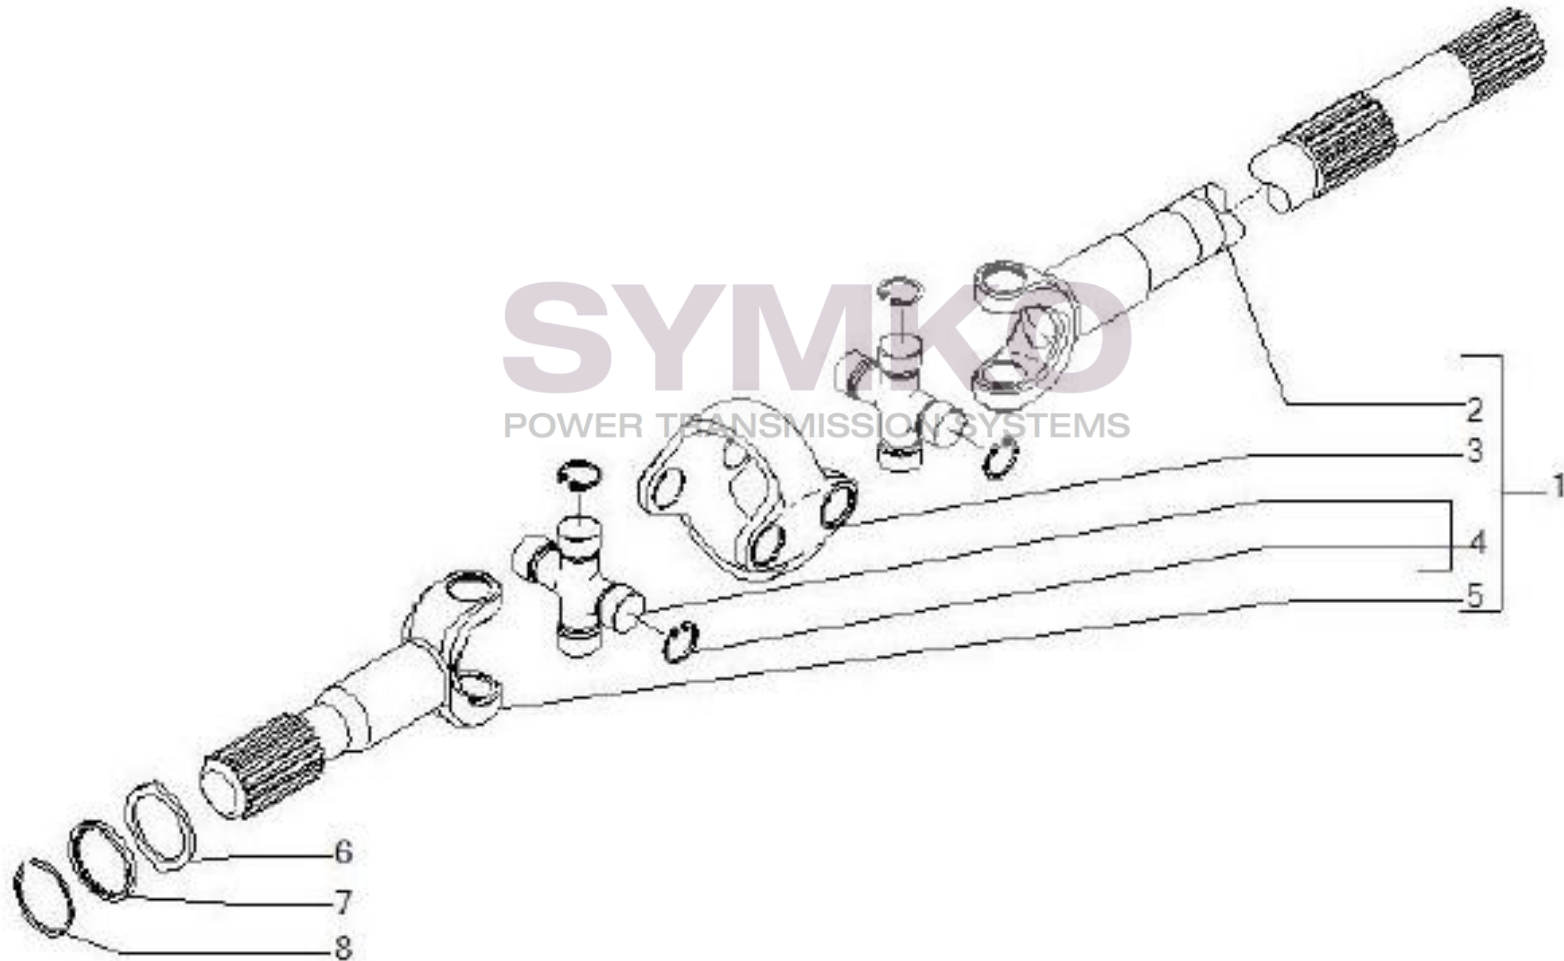

VUES PONT CARRARO N°146138

Vue N°6

SYMKO – Parc d’activité de Tournebride – 23 Rue de la Guillauderie 44118
LA CHEVROLIERE

Tél : 02 51 70 13 13 - fax : 02 51 70 04 04

contact@symko.fr

www.symko.fr