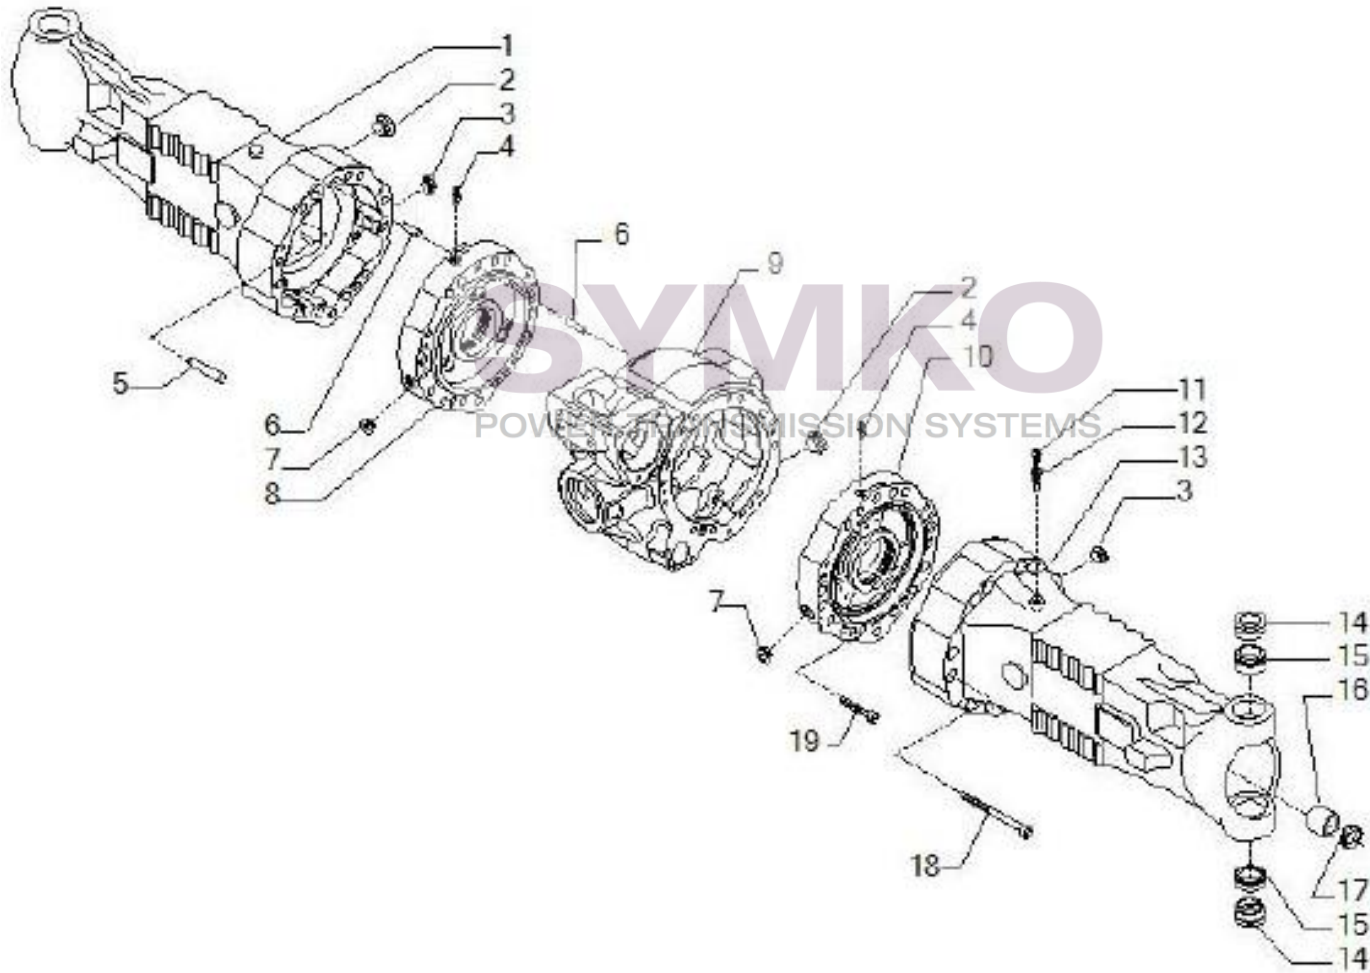

VUES PONT CARRARO N°146138

Vue N°1

SYMKO – Parc d’activité de Tournebride – 23 Rue de la Guillauderie 44118
LA CHEVROLIERE

Tél : 02 51 70 13 13 - fax : 02 51 70 04 04

contact@symko.fr

www.symko.fr

VUES PONT CARRARO N°146138