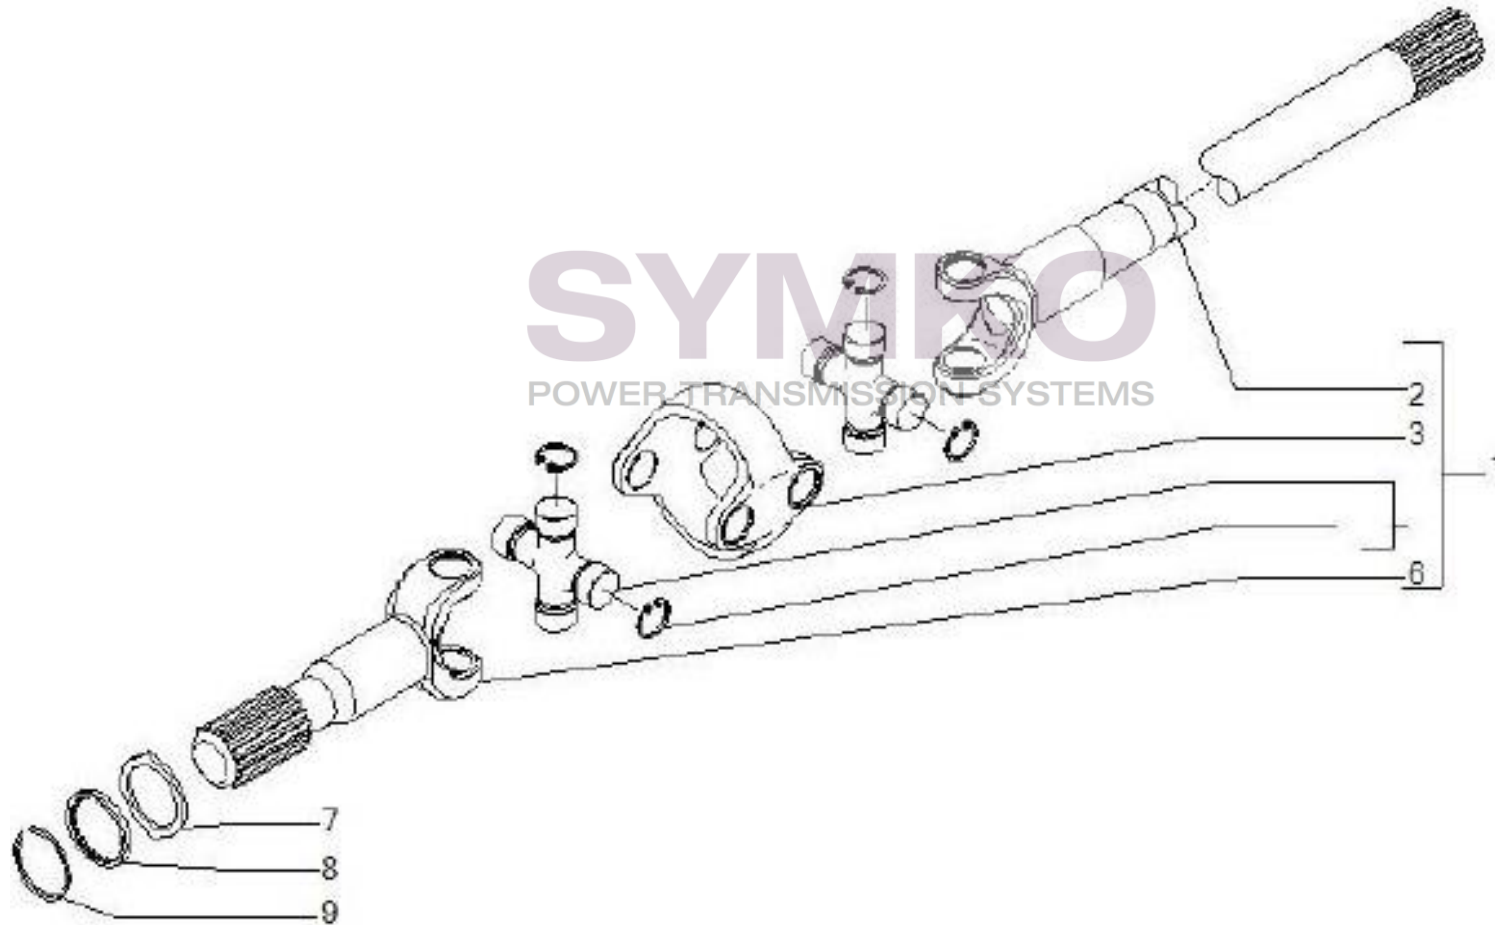

VUES PONT CARRARO N°146139

Vue N°5

SYMKO – Parc d’activité de Tournebride – 23 Rue de la Guillauderie 44118
LA CHEVROLIERE

Tél : 02 51 70 13 13 - fax : 02 51 70 04 04

contact@symko.fr

www.symko.fr