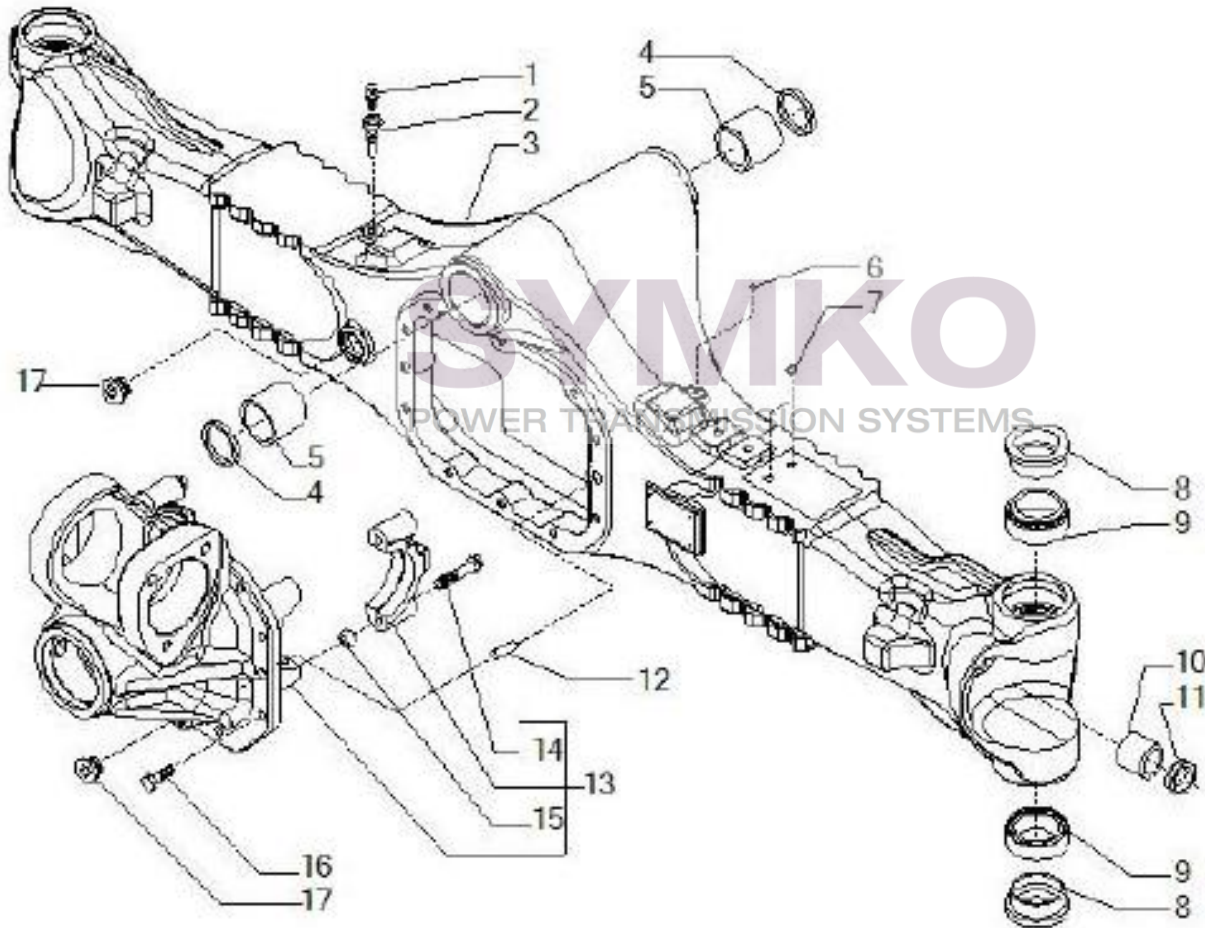

VUES PONT CARRARO N°146139

Vue N°1

SYMKO – Parc d’activité de Tournebride – 23 Rue de la Guillauderie 44118
LA CHEVROLIERE

Tél : 02 51 70 13 13 - fax : 02 51 70 04 04

contact@symko.fr

www.symko.fr

VUES PONT CARRARO N°146139