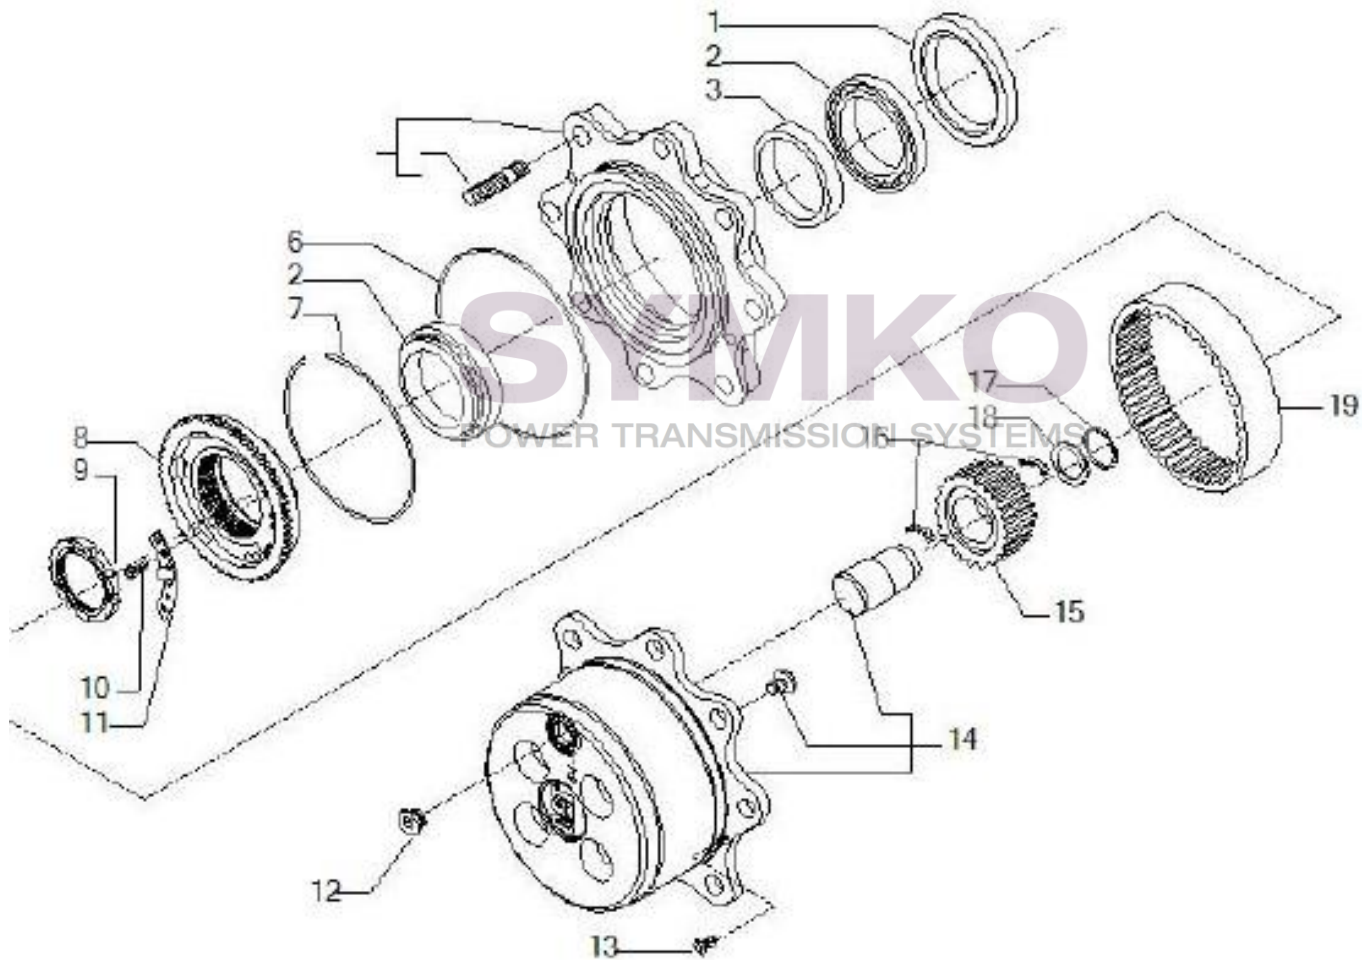

VUES PONT CARRARO N°146139

Vue N°6

SYMKO – Parc d’activité de Tournebride – 23 Rue de la Guillauderie 44118
LA CHEVROLIERE

Tél : 02 51 70 13 13 - fax : 02 51 70 04 04

contact@symko.fr

www.symko.fr