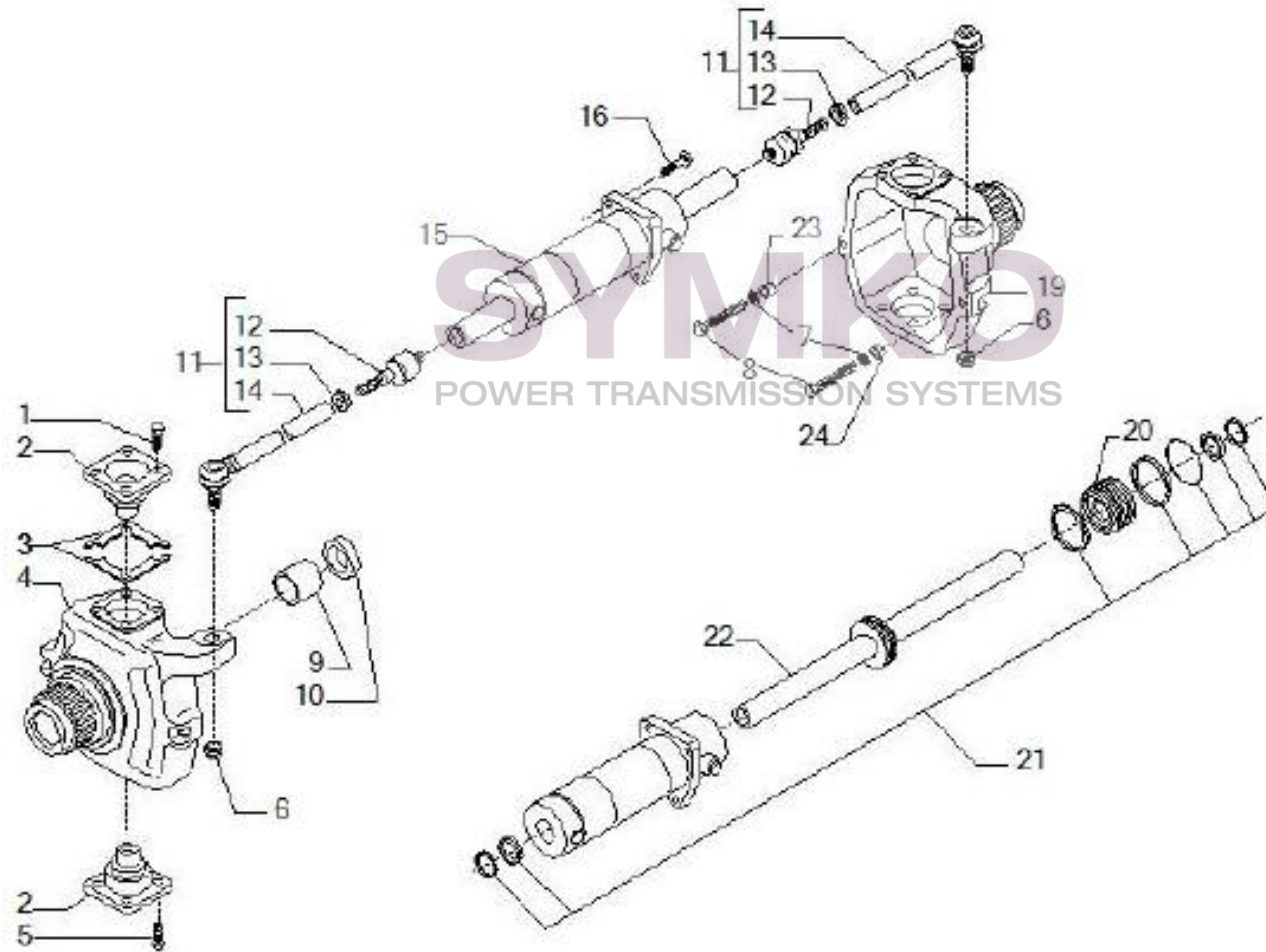

VUES PONT CARRARO N°146139

Vue N°2

SYMKO – Parc d’activité de Tournebride – 23 Rue de la Guillauderie 44118
LA CHEVROLIERE

Tél : 02 51 70 13 13 - fax : 02 51 70 04 04

contact@symko.fr

www.symko.fr