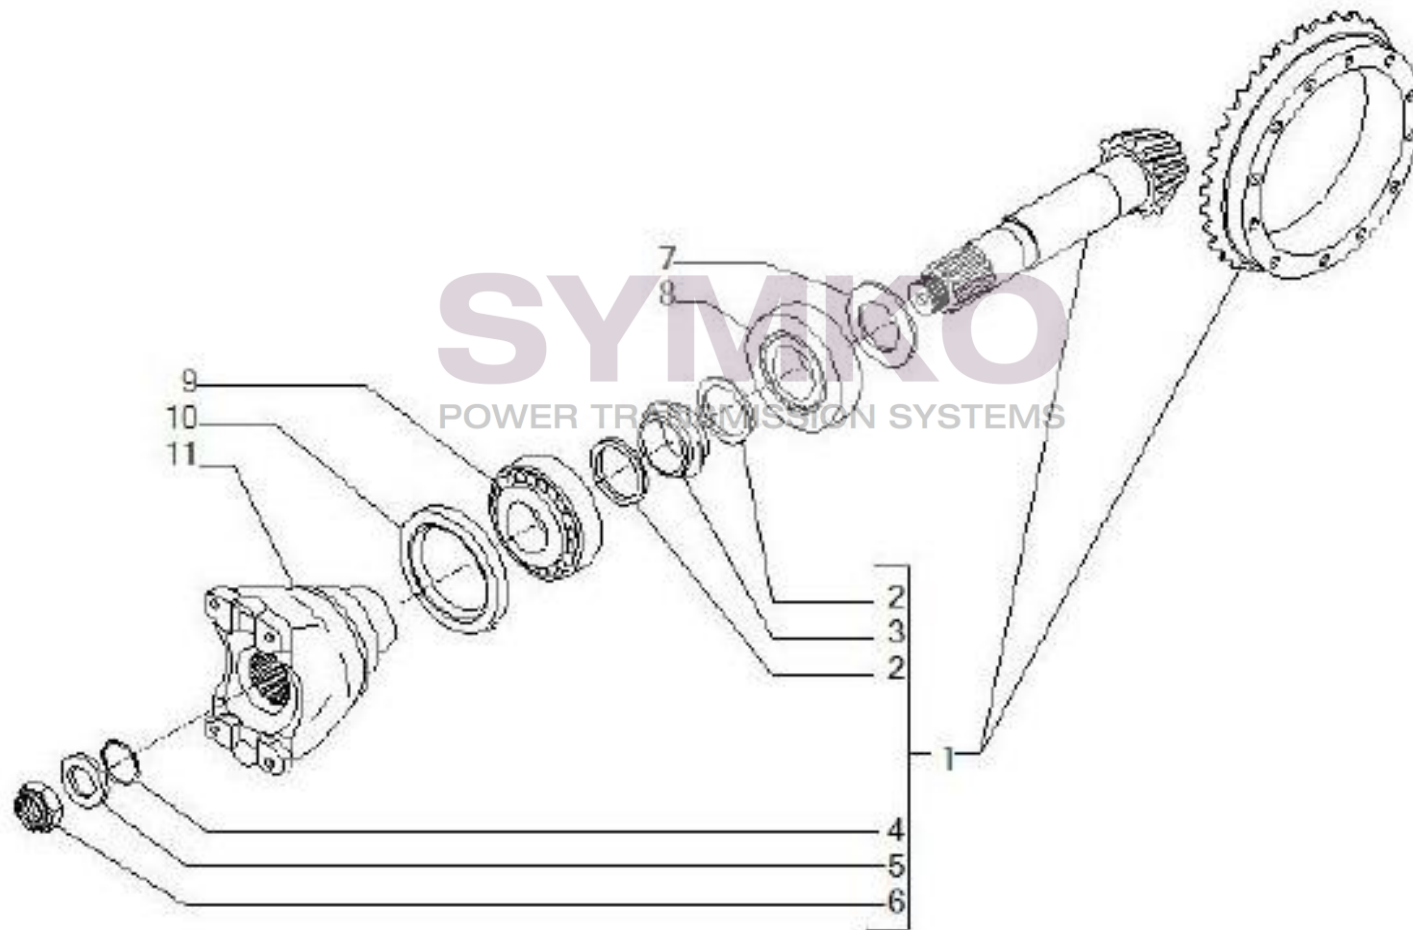

Vue N°2

SYMKO – Parc d’activité de Tournebride – 23 Rue de la Guillauderie 44118
LA CHEVROLIERE

Tél : 02 51 70 13 13 - fax : 02 51 70 04 04

contact@symko.fr

www.symko.fr

VUES PONT CARRARO N°146139

Vue N°3

SYMKO – Parc d’activité de Tournebride – 23 Rue de la Guillauderie 44118
LA CHEVROLIERE