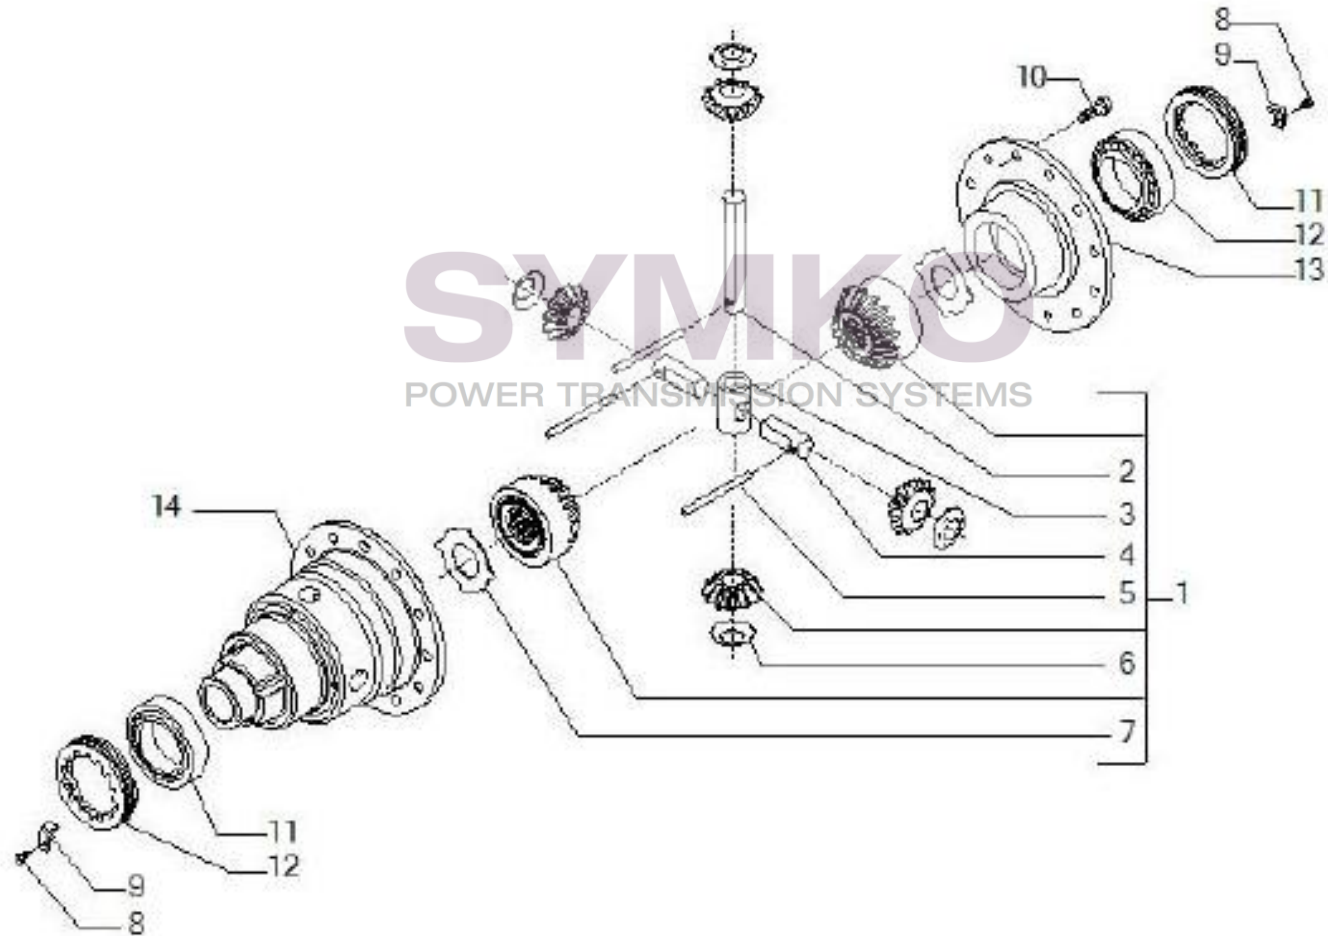

VUES PONT CARRARO N°146139

Vue N°4

SYMKO – Parc d’activité de Tournebride – 23 Rue de la Guillauderie 44118
LA CHEVROLIERE

Tél : 02 51 70 13 13 - fax : 02 51 70 04 04

contact@symko.fr

www.symko.fr