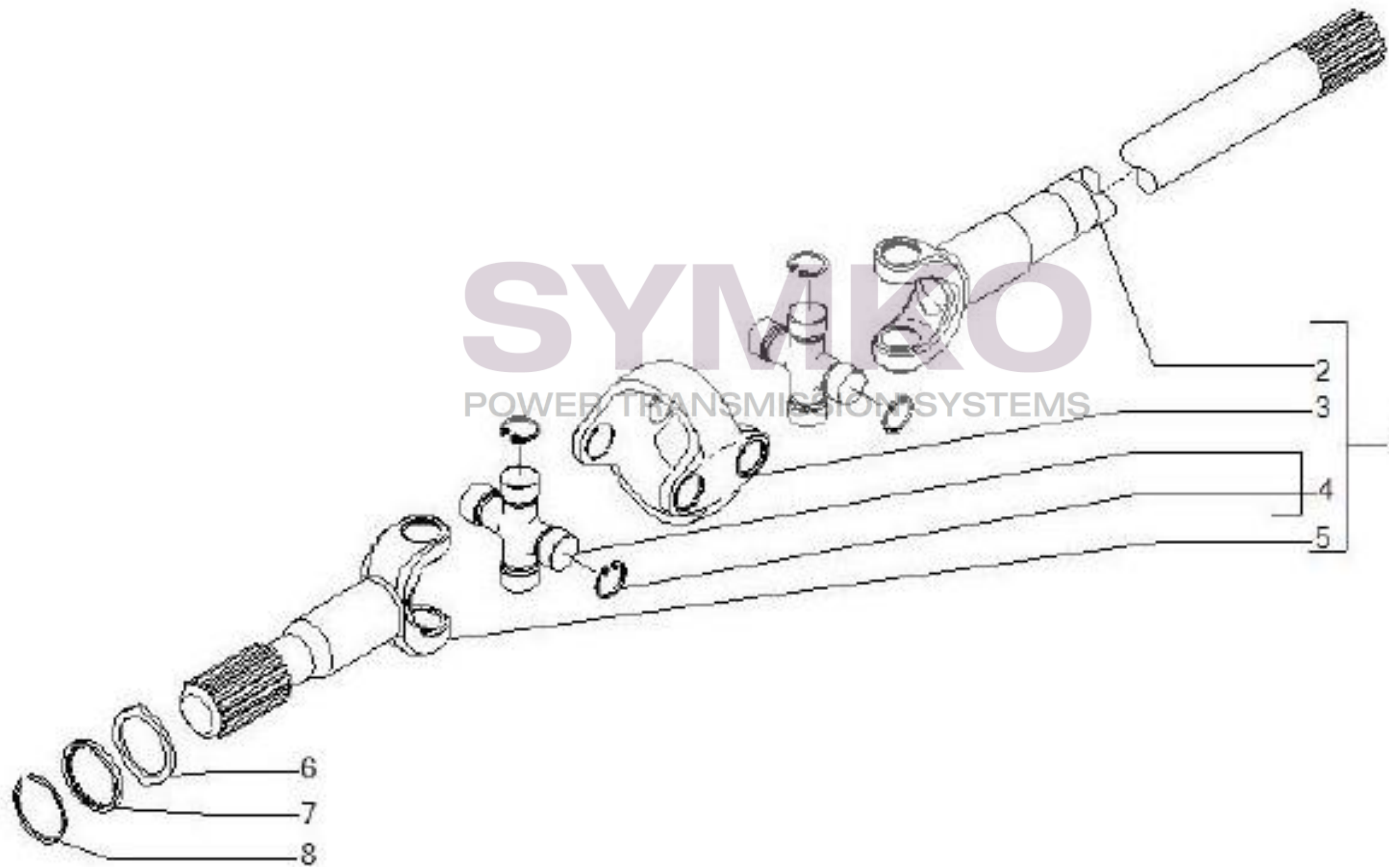

VUES PONT CARRARO N°146140

Vue N°5

SYMKO – Parc d’activité de Tournebride – 23 Rue de la Guillauderie 44118
LA CHEVROLIERE

Tél : 02 51 70 13 13 - fax : 02 51 70 04 04

contact@symko.fr

www.symko.fr