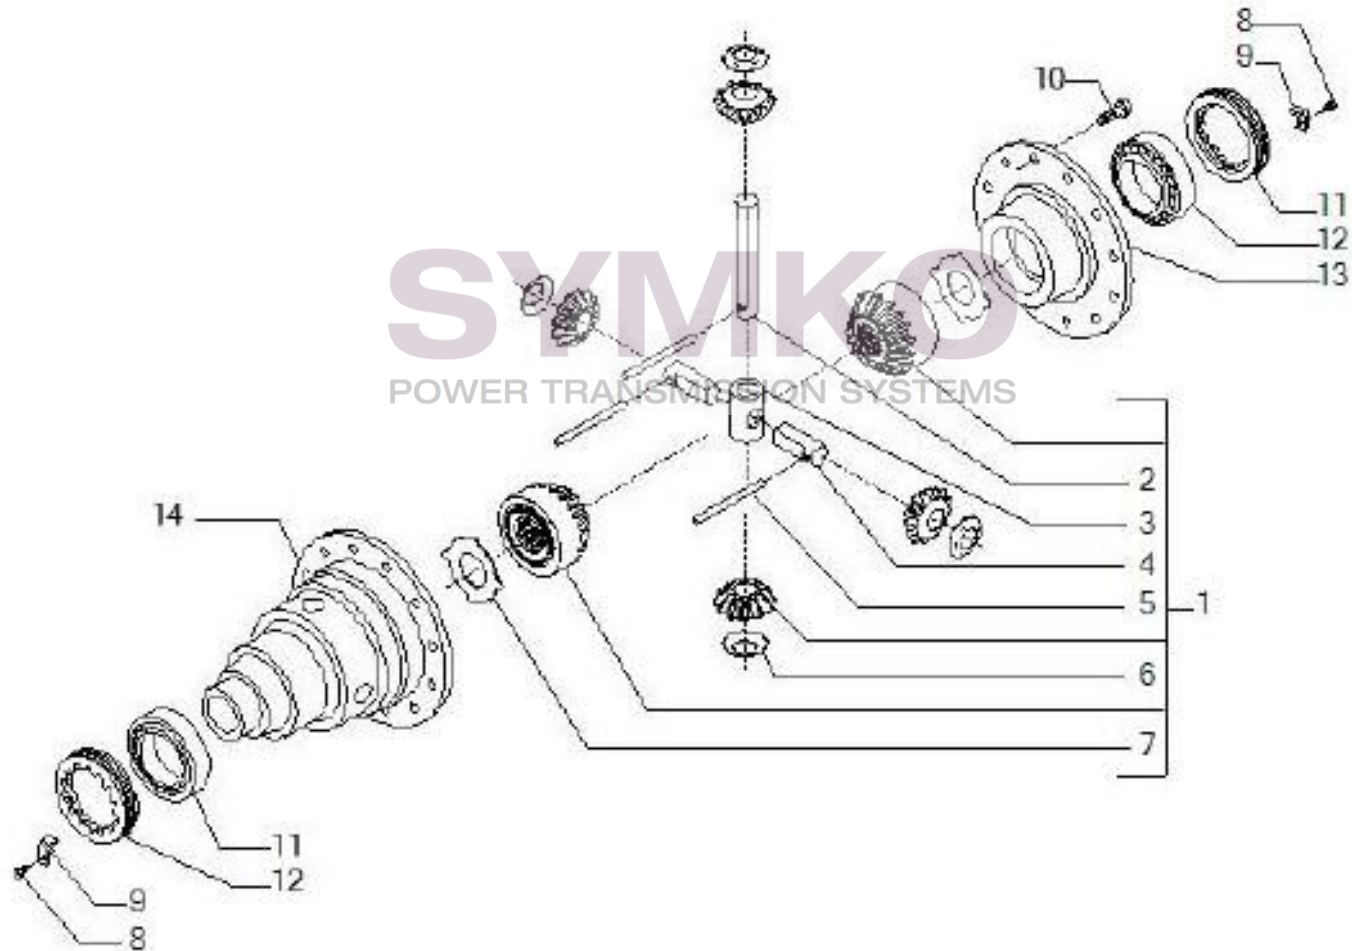

VUES PONT CARRARO N°146140

Vue N°4

SYMKO – Parc d’activité de Tournebride – 23 Rue de la Guillauderie 44118
LA CHEVROLIERE

Tél : 02 51 70 13 13 - fax : 02 51 70 04 04

contact@symko.fr

www.symko.fr