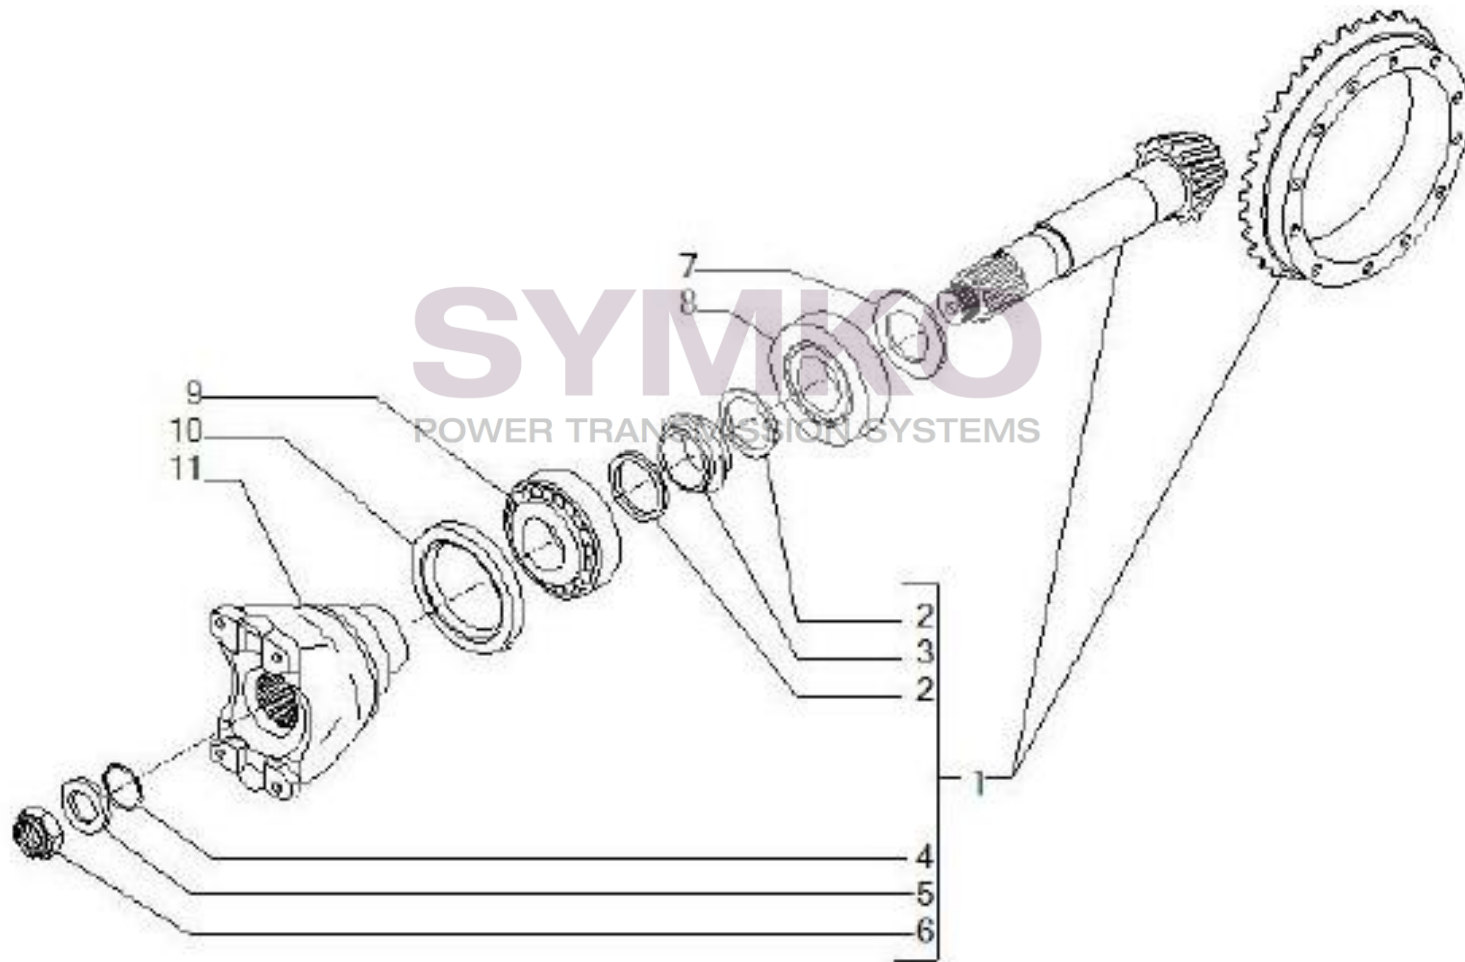

VUES PONT CARRARO N°146140

Vue N°3

SYMKO – Parc d’activité de Tournebride – 23 Rue de la Guillauderie 44118
LA CHEVROLIERE

Tél : 02 51 70 13 13 - fax : 02 51 70 04 04

contact@symko.fr

www.symko.fr