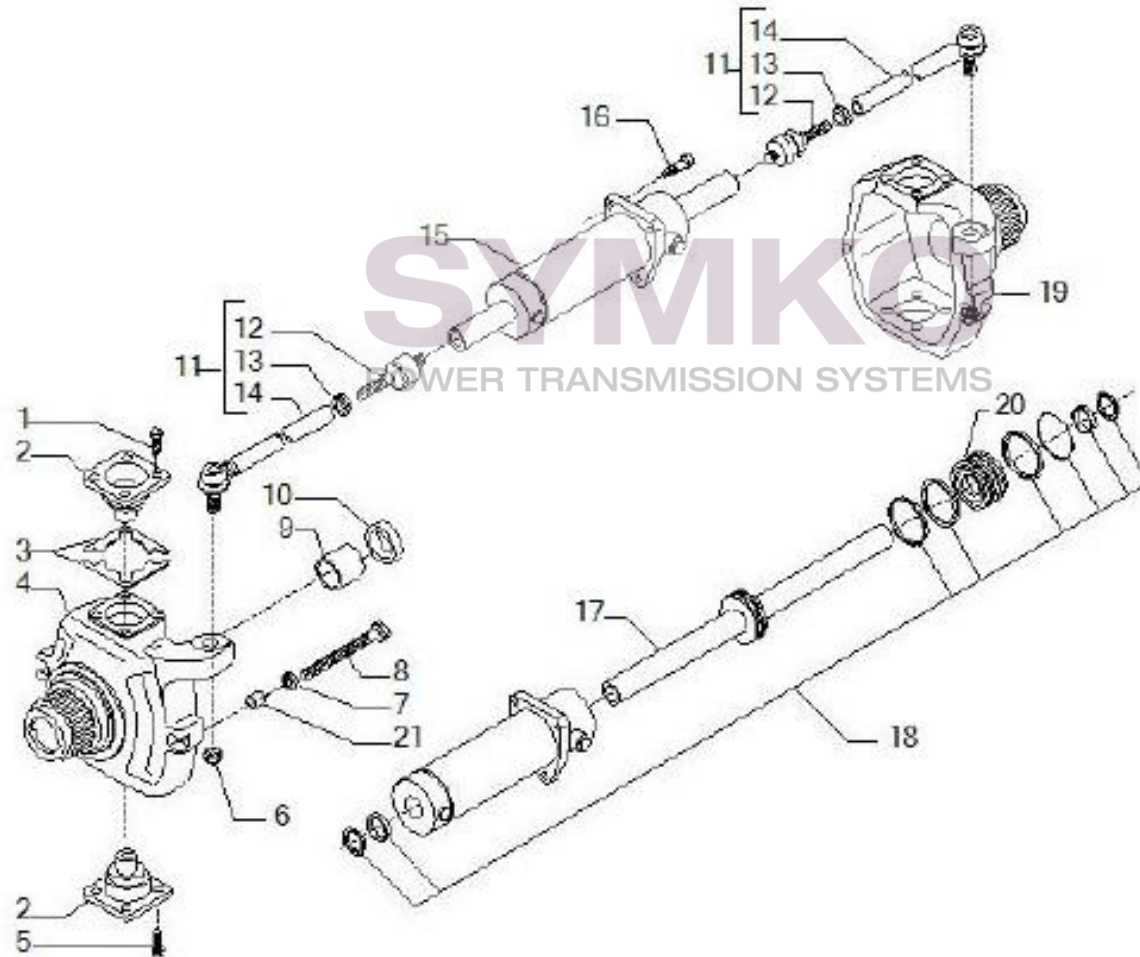

VUES PONT CARRARO N°146140

Vue N°2

SYMKO – Parc d’activité de Tournebride – 23 Rue de la Guillauderie 44118
LA CHEVROLIERE

Tél : 02 51 70 13 13 - fax : 02 51 70 04 04

contact@symko.fr

www.symko.fr