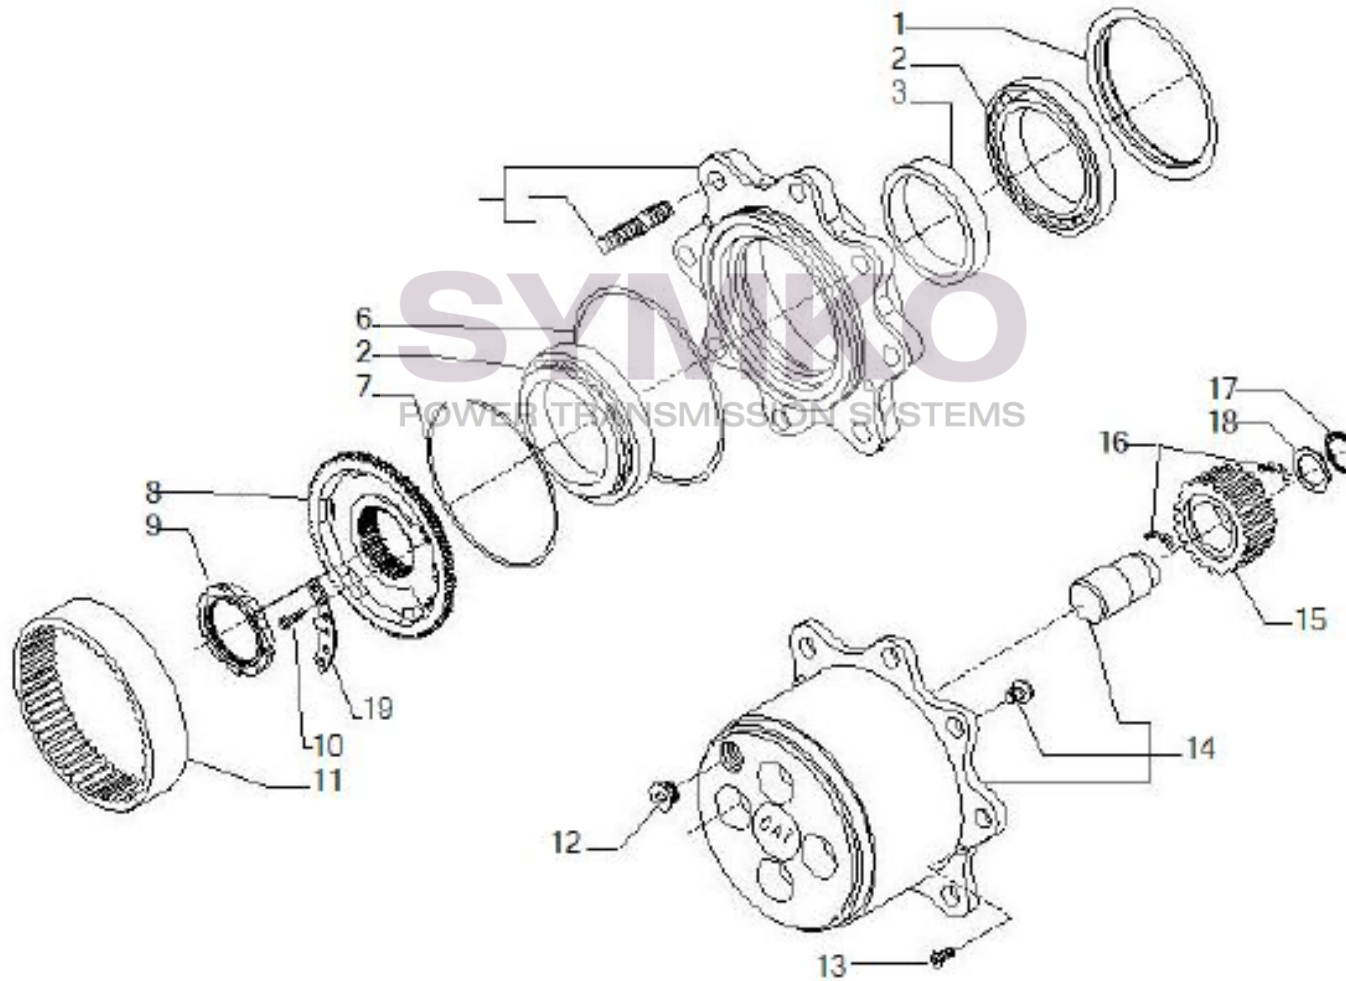

VUES PONT CARRARO N°146140

Vue N°6

SYMKO – Parc d’activité de Tournebride – 23 Rue de la Guillauderie 44118
LA CHEVROLIERE

Tél : 02 51 70 13 13 - fax : 02 51 70 04 04

contact@symko.fr

www.symko.fr