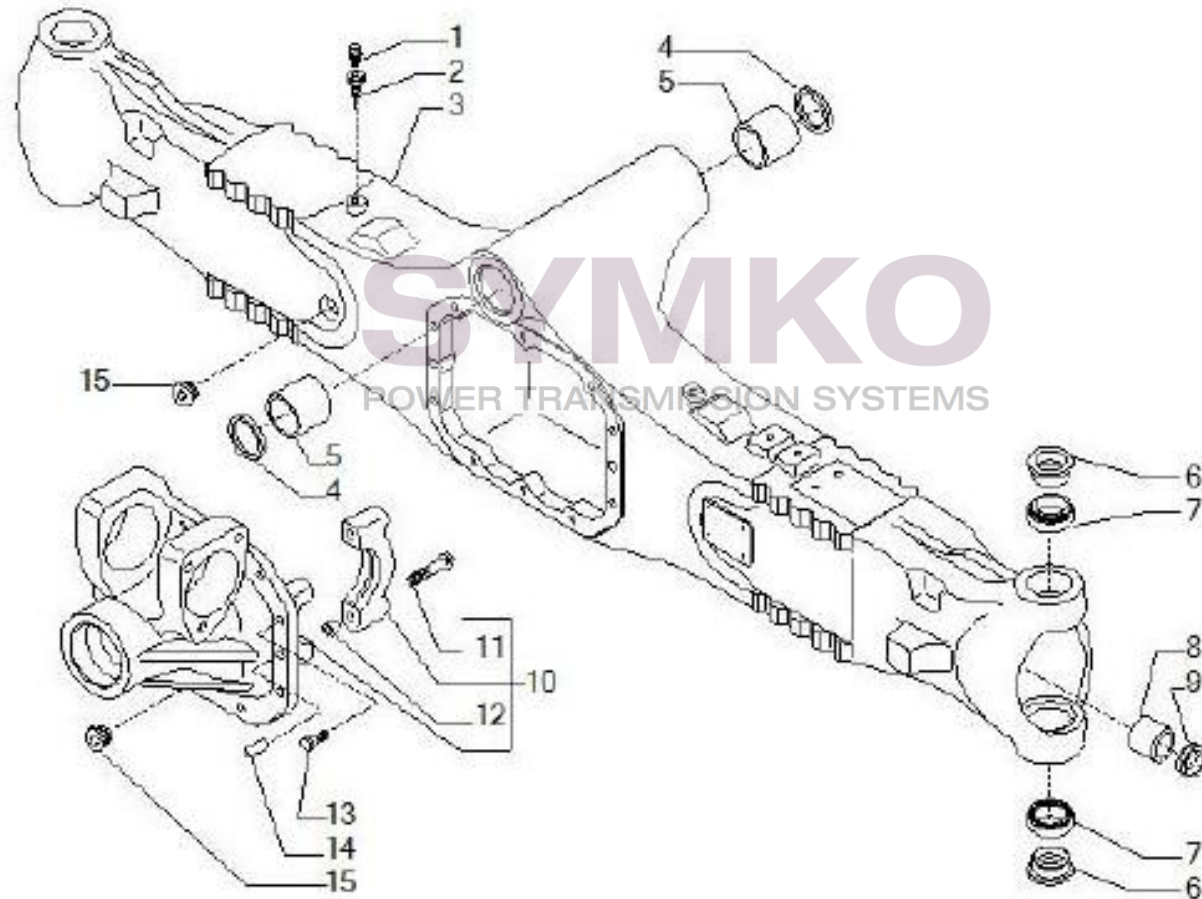

## VUES PONT CARRARO N°146140

Vue N°1

SYMKO – Parc d’activité de Tournebride – 23 Rue de la Guillauderie 44118  
LA CHEVROLIERE

Tél : 02 51 70 13 13 - fax : 02 51 70 04 04

[contact@symko.fr](mailto:contact@symko.fr)