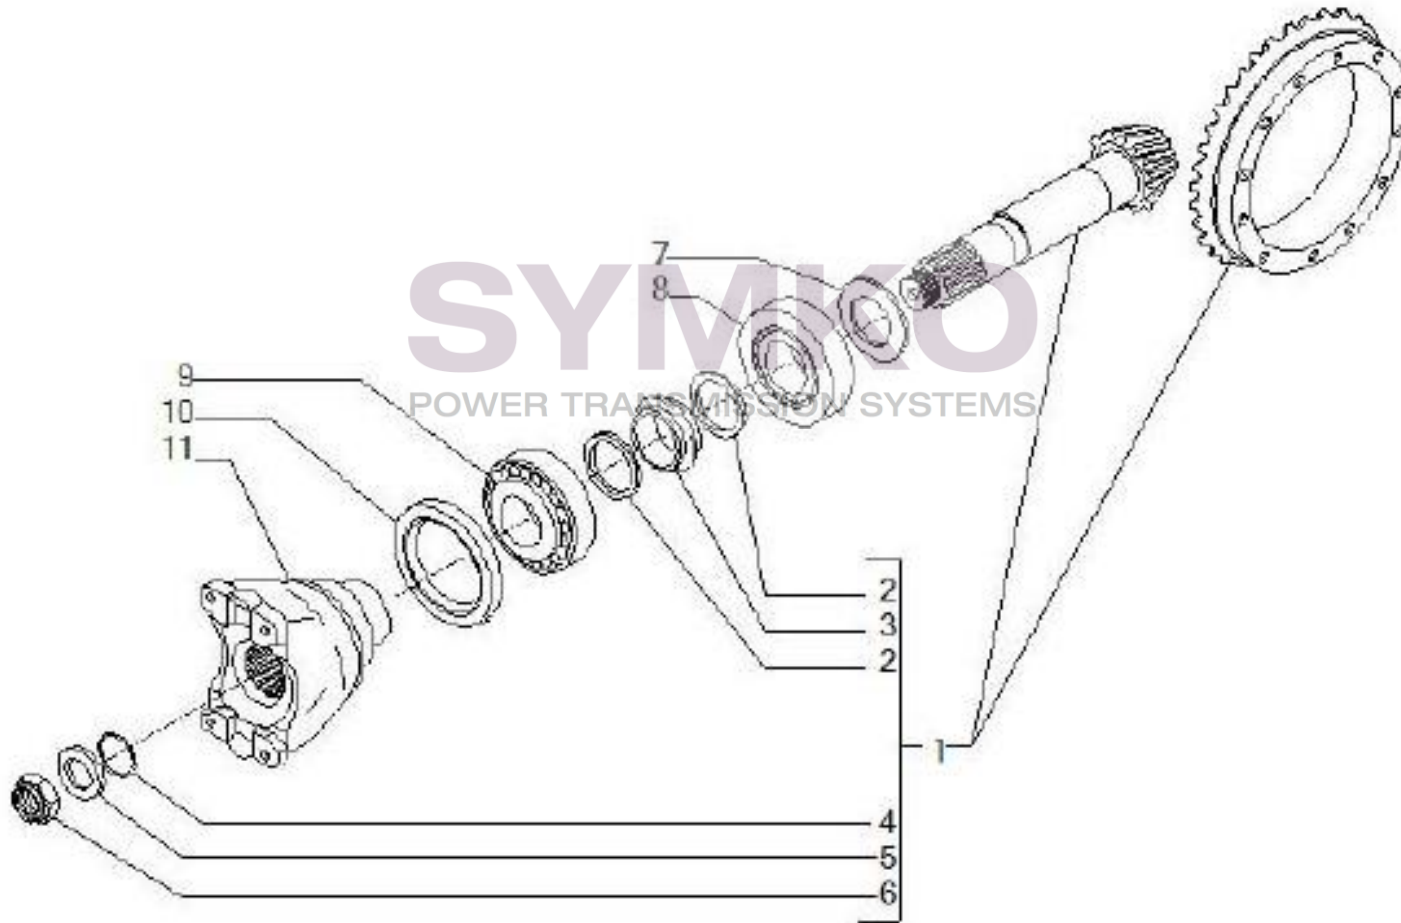

VUES PONT CARRARO N°146142

Vue N°4

SYMKO – Parc d’activité de Tournebride – 23 Rue de la Guillauderie 44118
LA CHEVROLIERE

Tél : 02 51 70 13 13 - fax : 02 51 70 04 04

contact@symko.fr

www.symko.fr