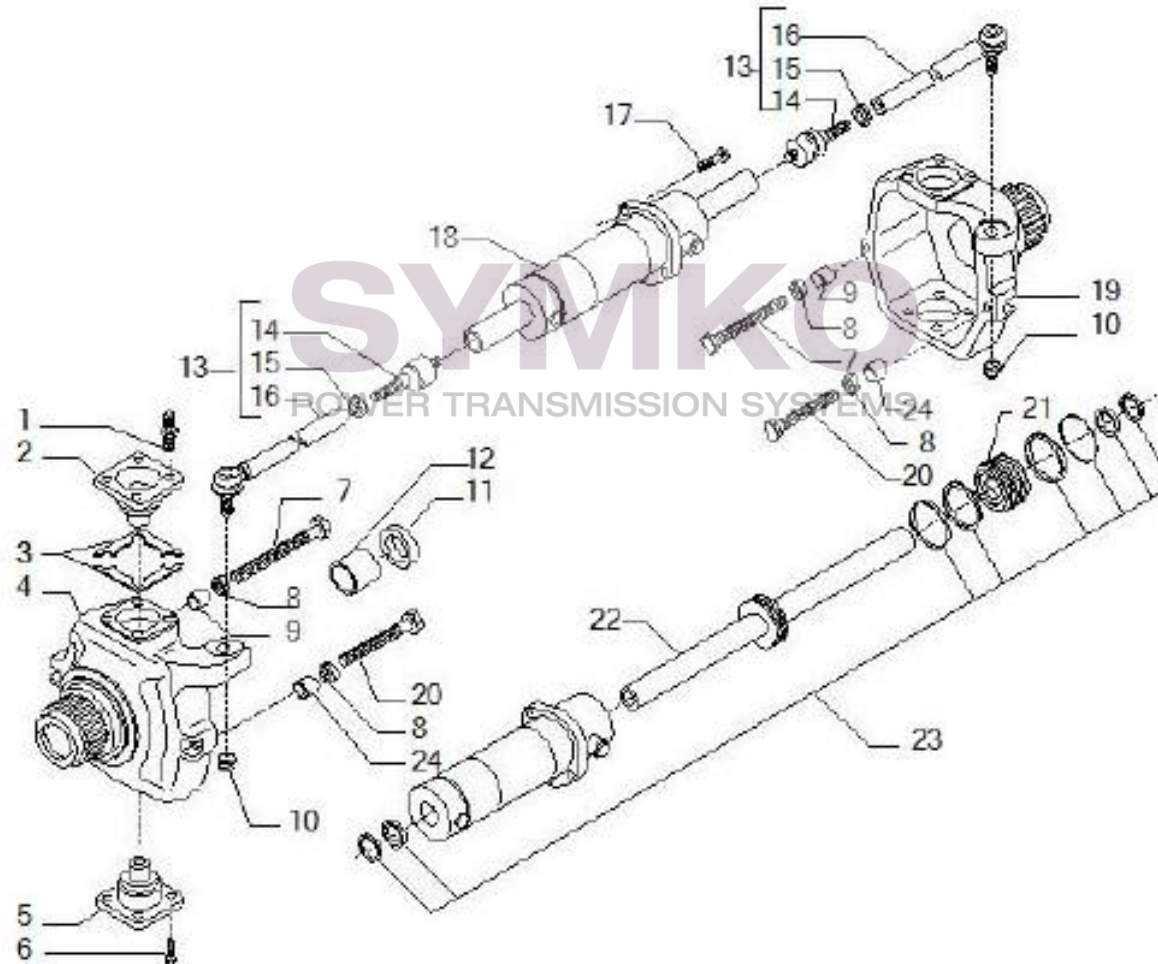

Vue N°2

LA CHEVROLIÈRE

Tél : 02 51 70 13 13 - fax : 02 51 70 04 04

contact@symko.fr

www.symko.fr

VUES PONT CARRARO N°146142

Vue N°3

SYMKO – Parc d'activité de Tournebride – 23 Rue de la Guillauderie 44118
LA CHEVROLIERE