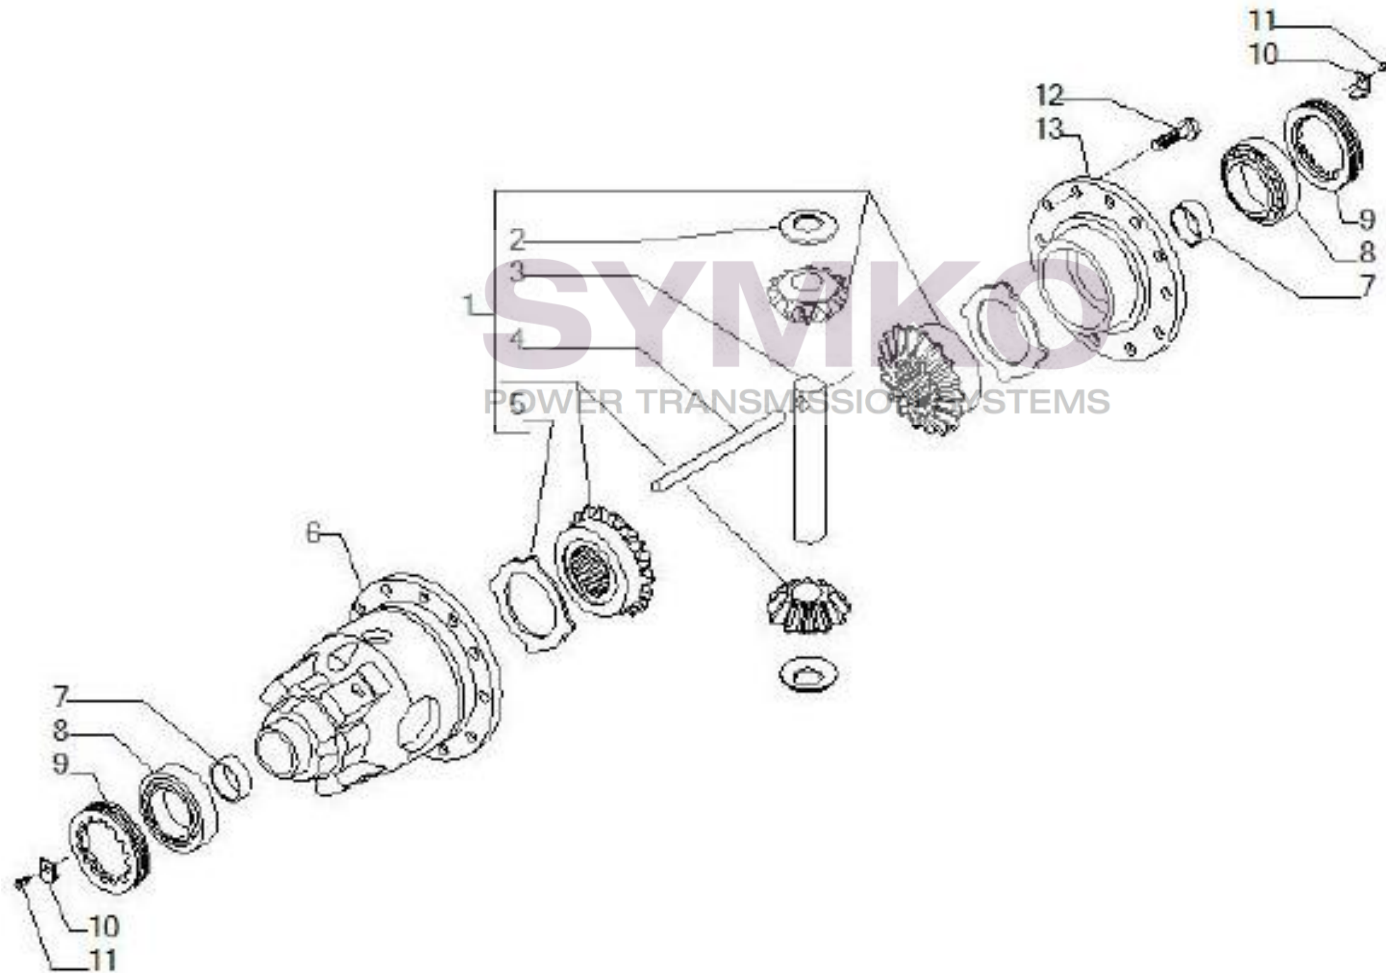

VUES PONT CARRARO N°146142

Vue N°5

SYMKO – Parc d'activité de Tournebride – 23 Rue de la Guillauderie 44118
LA CHEVROLIERE

Tél : 02 51 70 13 13 - fax : 02 51 70 04 04

contact@symko.fr

www.symko.fr