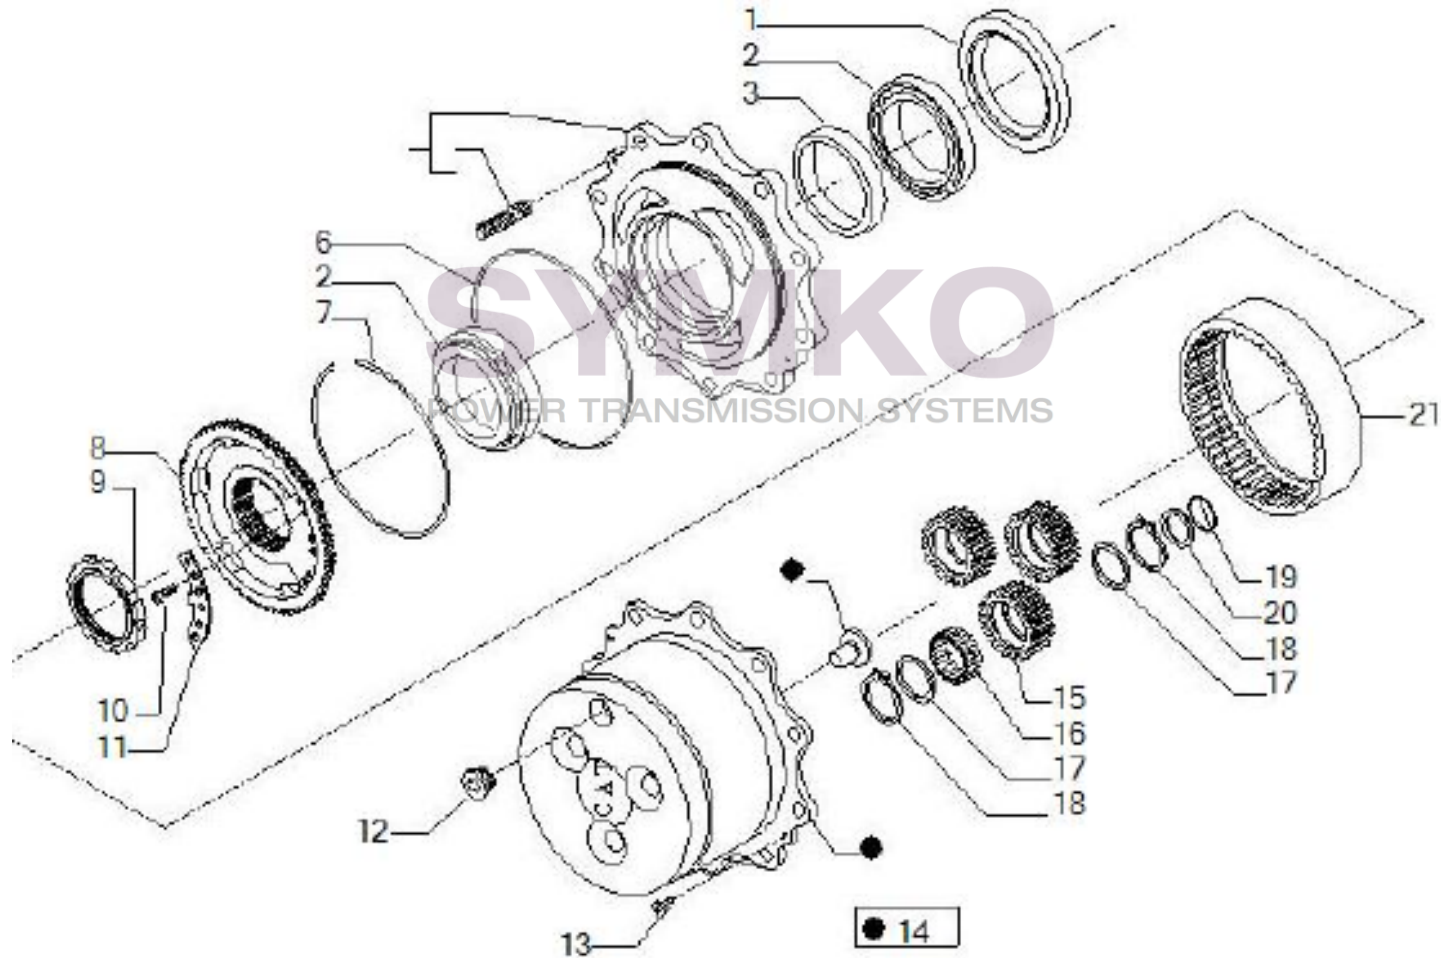

VUES PONT CARRARO N°146142

Vue N°7

SYMKO – Parc d'activité de Tournebride – 23 Rue de la Guillauderie 44118
LA CHEVROLIERE

Tél : 02 51 70 13 13 - fax : 02 51 70 04 04

contact@symko.fr

www.symko.fr