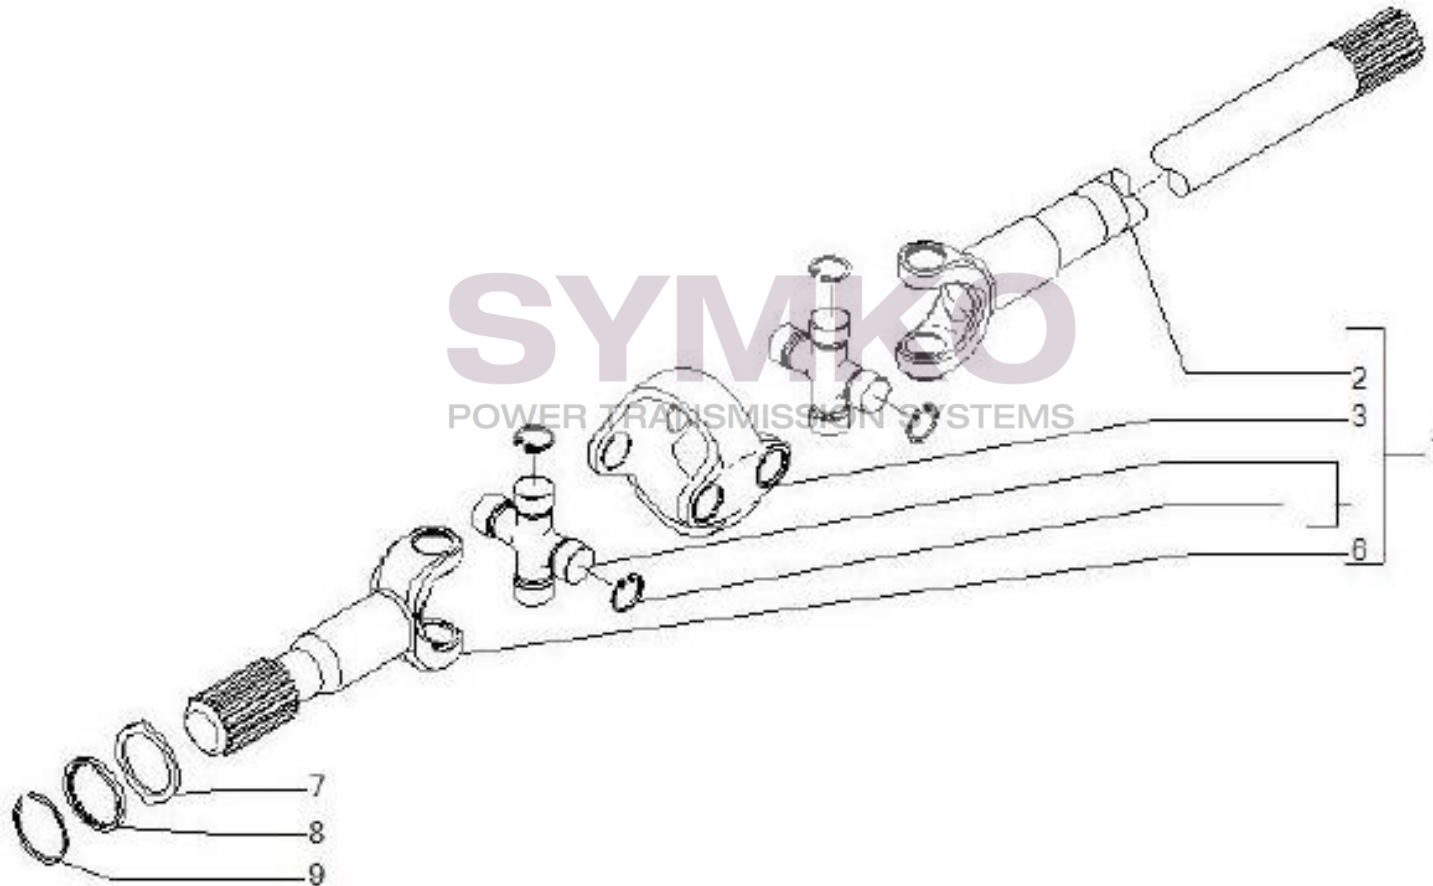

VUES PONT CARRARO N°146142

Vue N°6

SYMKO – Parc d’activité de Tournebride – 23 Rue de la Guillauderie 44118
LA CHEVROLIERE

Tél : 02 51 70 13 13 - fax : 02 51 70 04 04

contact@symko.fr

www.symko.fr