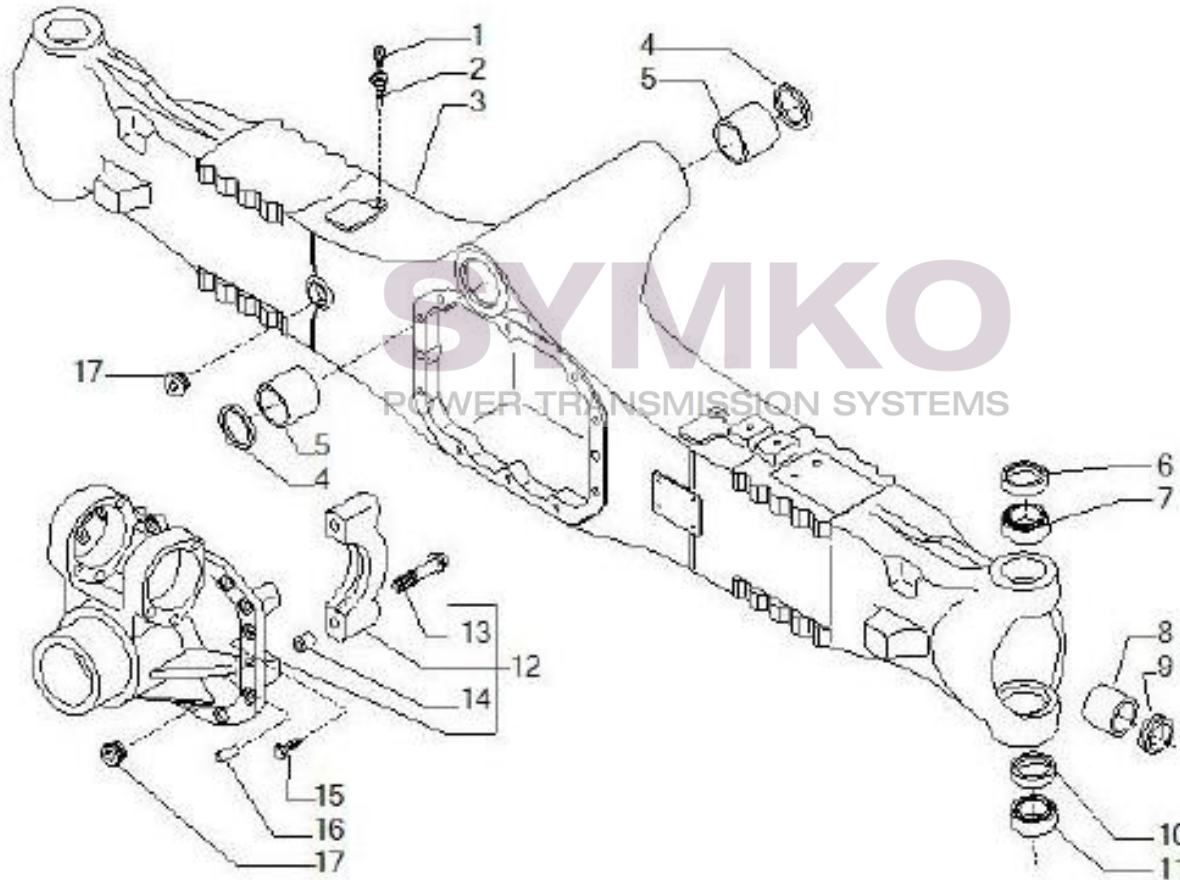

VUES PONT CARRARO N°146142

Vue N°1

SYMKO – Parc d’activité de Tournebride – 23 Rue de la Guillauderie 44118
LA CHEVROLIERE

Tél : 02 51 70 13 13 - fax : 02 51 70 04 04

contact@symko.fr

www.symko.fr

VUES PONT CARRARO N°146142