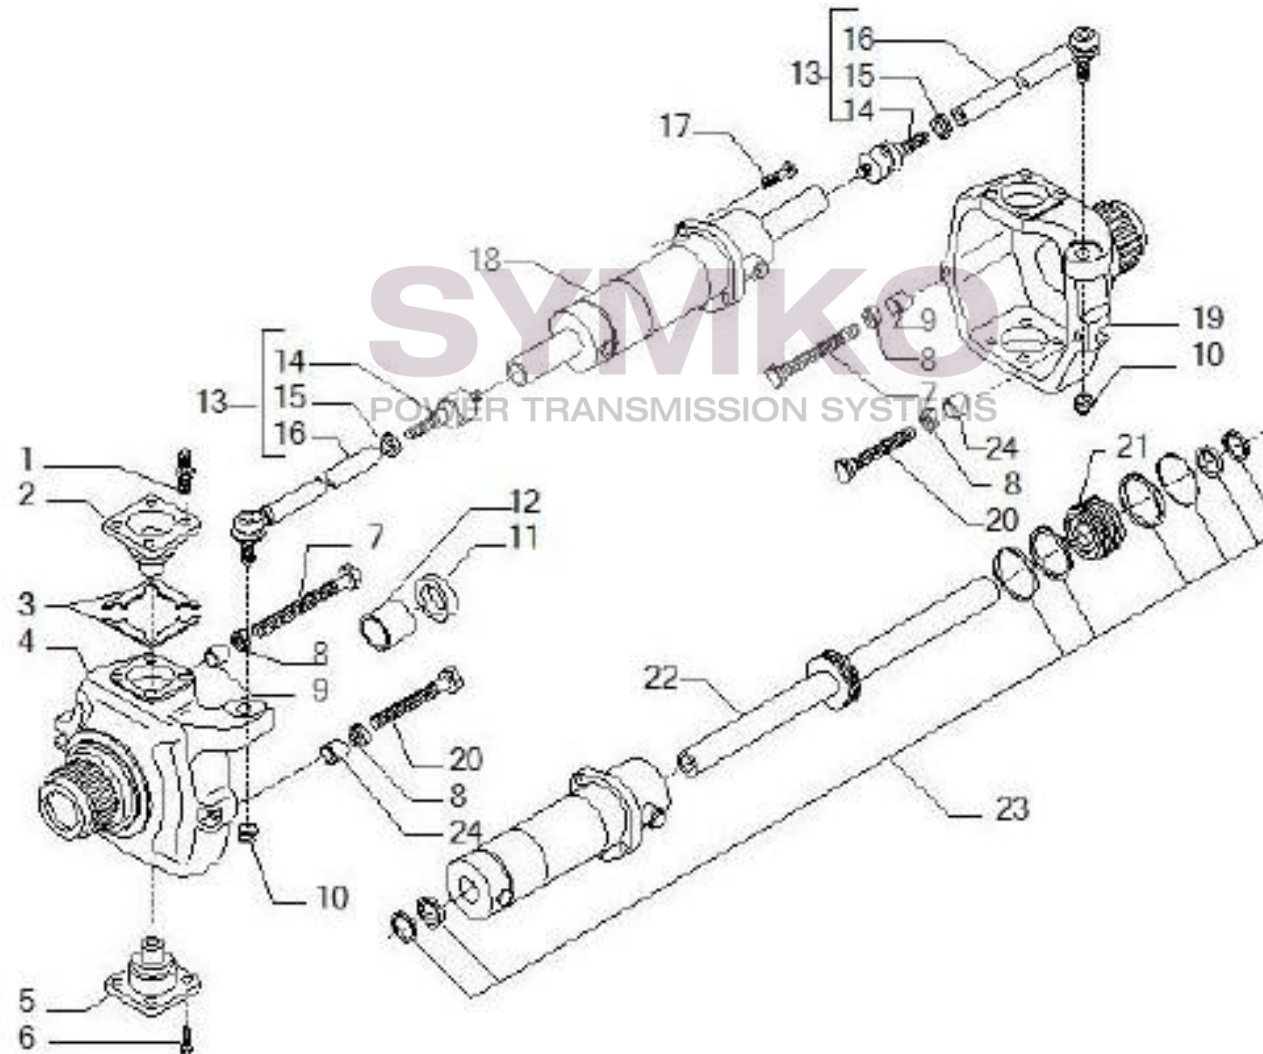

VUES PONT CARRARO N°146142

Vue N°2

LA CHEVROLIÈRE

Tél : 02 51 70 13 13 - fax : 02 51 70 04 04

contact@symko.fr

www.symko.fr