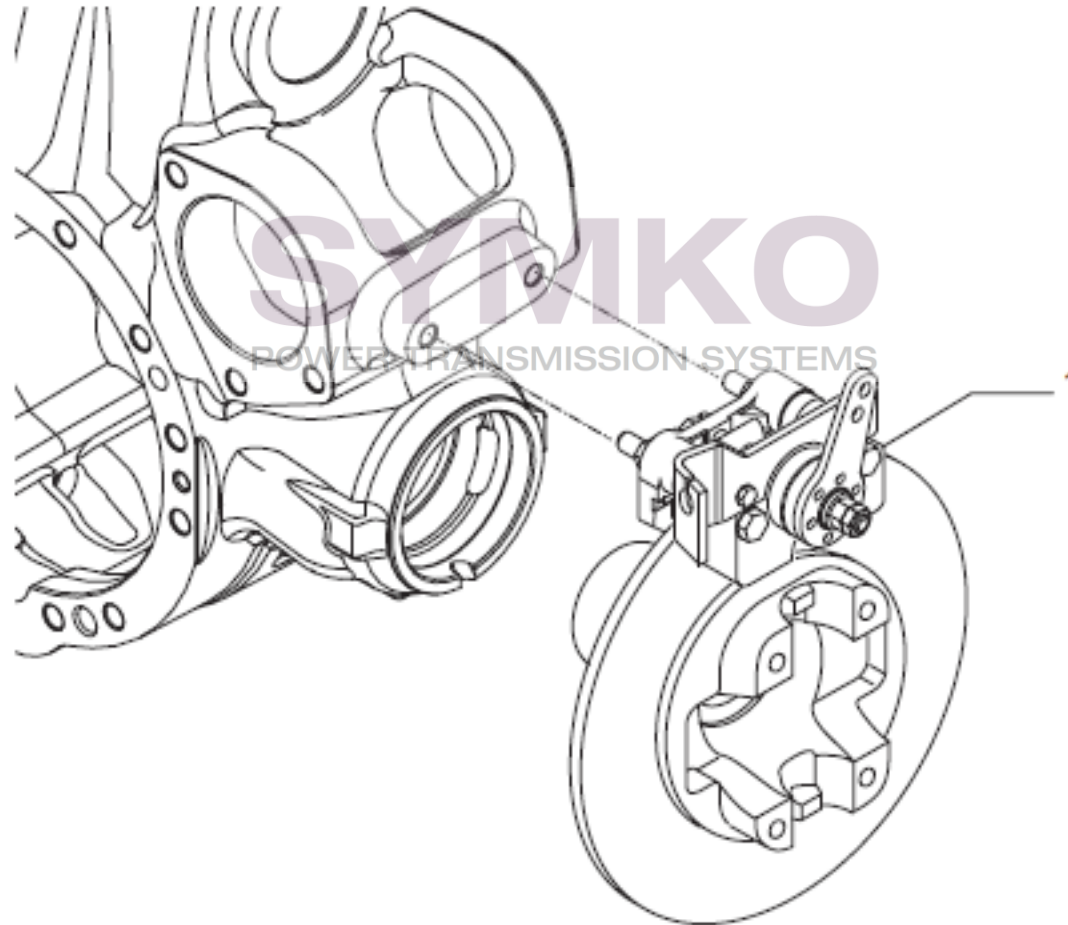

VUES PONT CARRARO N°146143

Vue N°8

SYMKO – Parc d'activité de Tournebride – 23 Rue de la Guillauderie 44118
LA CHEVROLIERE

Tél : 02 51 70 13 13 - fax : 02 51 70 04 04

contact@symko.fr

www.symko.fr