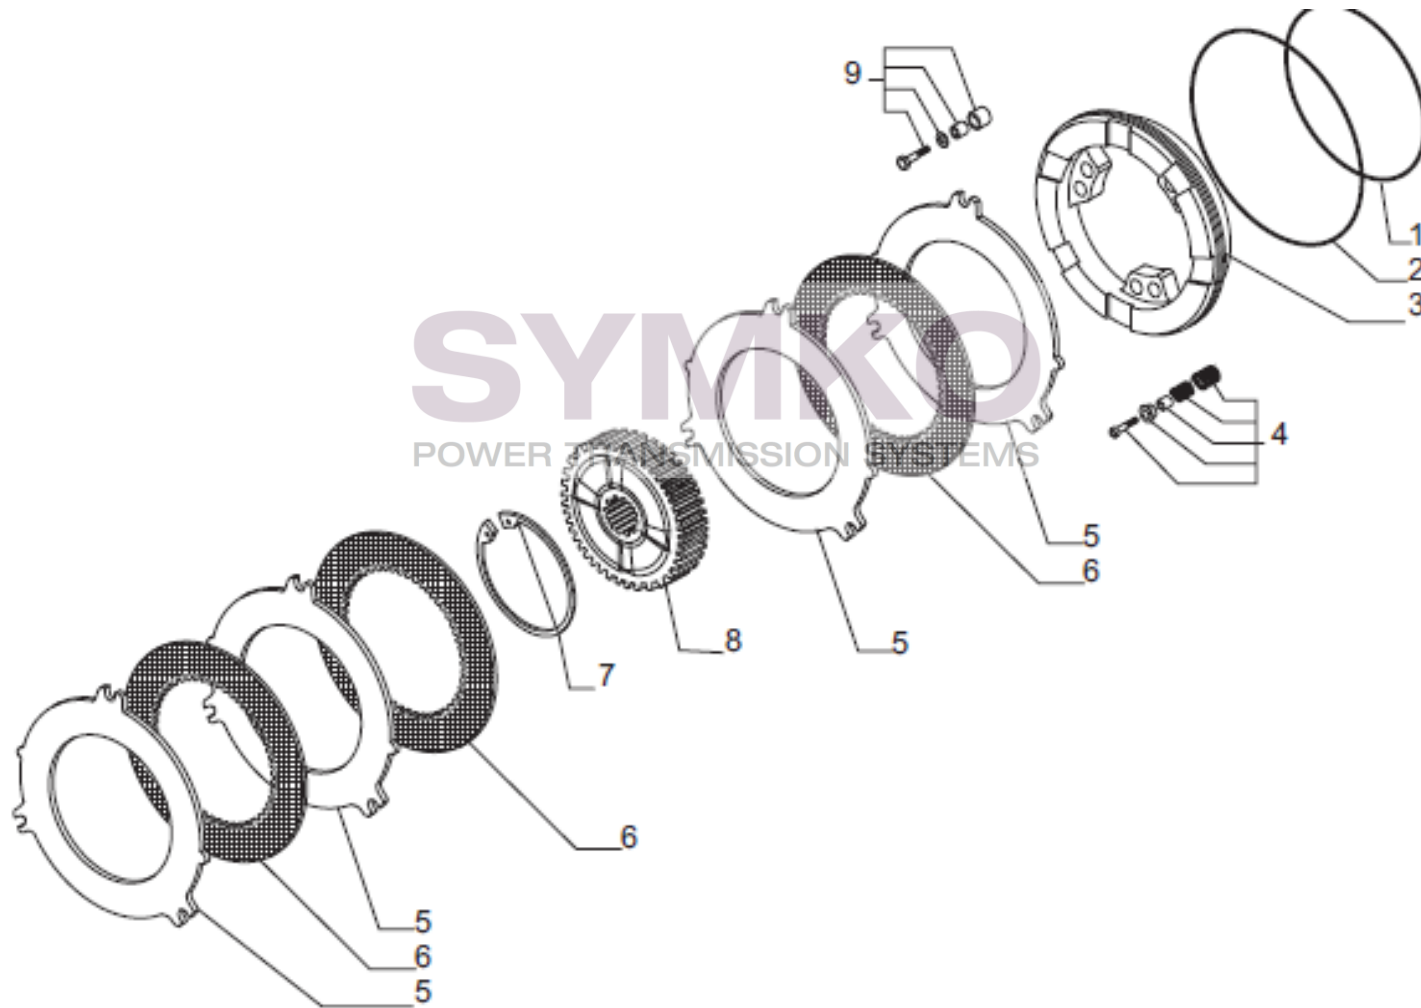

VUES PONT CARRARO N°146143

Vue N°6

SYMKO – Parc d’activité de Tournebride – 23 Rue de la Guillauderie 44118
LA CHEVROLIERE

Tél : 02 51 70 13 13 - fax : 02 51 70 04 04

contact@symko.fr

www.symko.fr