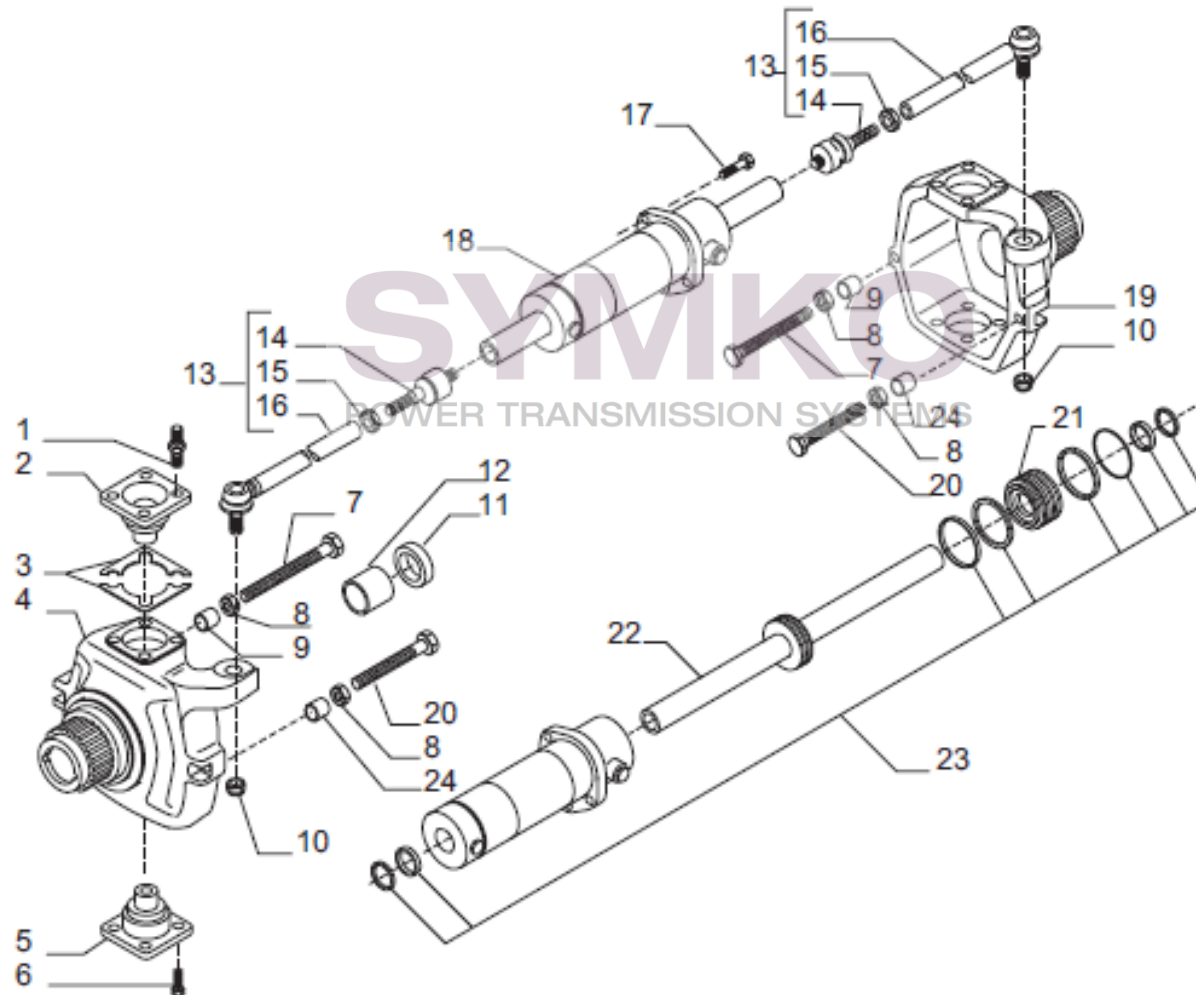

VUES PONT CARRARO N°146143

Vue N°2

SYMKO – Parc d’activité de Tournebride – 23 Rue de la Guillauderie 44118
LA CHEVROLIERE

Tél : 02 51 70 13 13 - fax : 02 51 70 04 04

contact@symko.fr

www.symko.fr