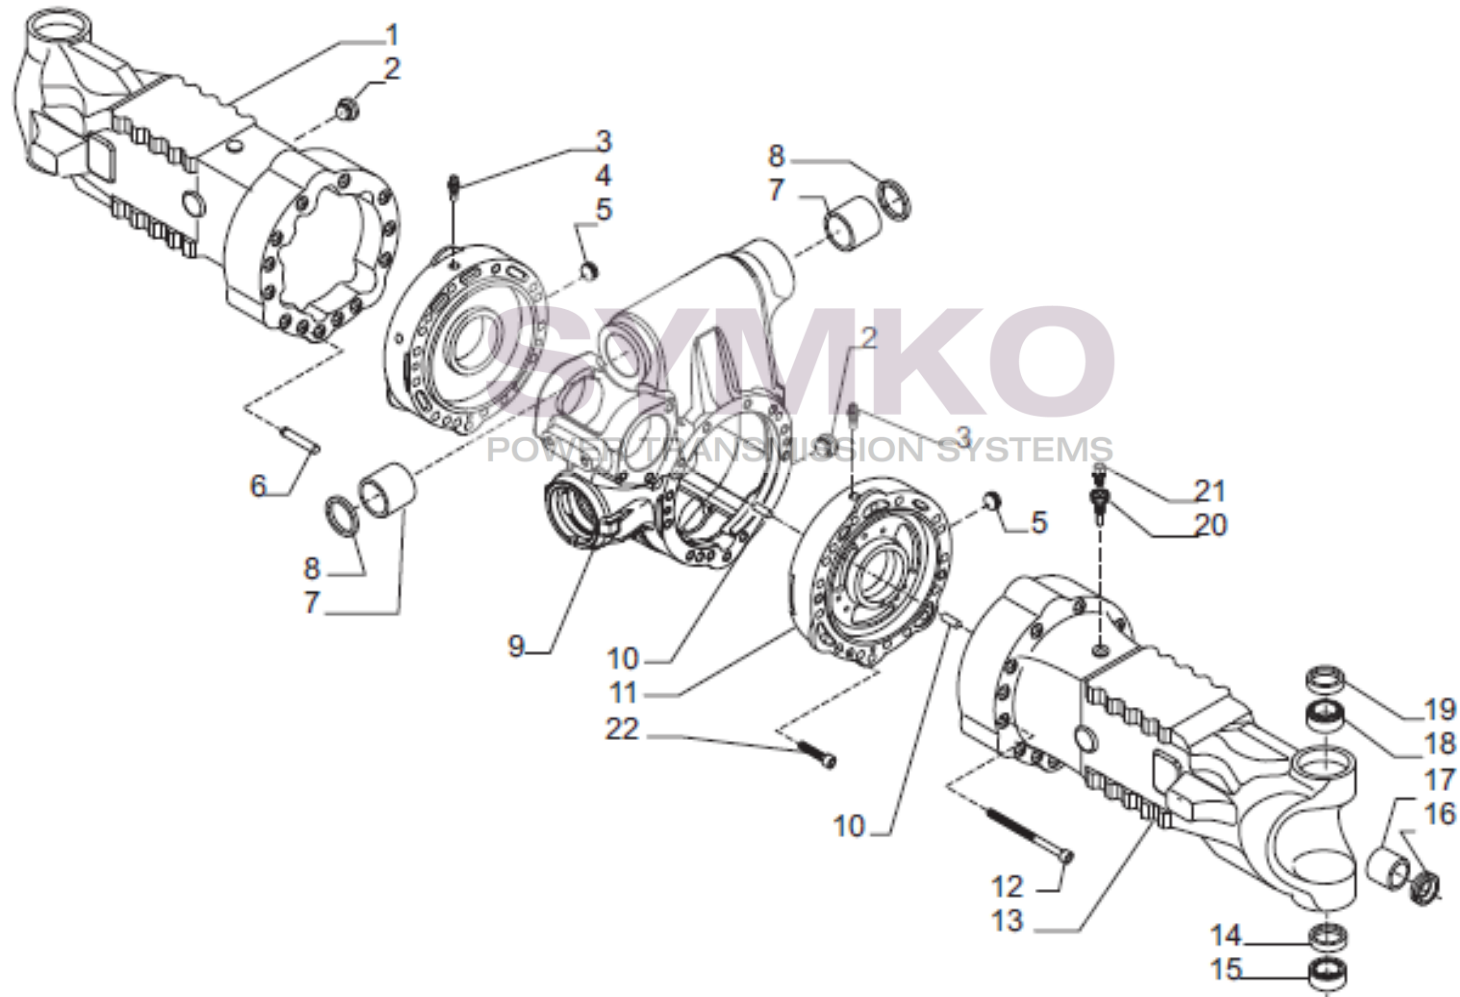

## VUES PONT CARRARO N°146143

Vue N°1

SYMKO – Parc d’activité de Tournebride – 23 Rue de la Guillauderie 44118  
LA CHEVROLIERE

Tél : 02 51 70 13 13 - fax : 02 51 70 04 04

[contact@symko.fr](mailto:contact@symko.fr)