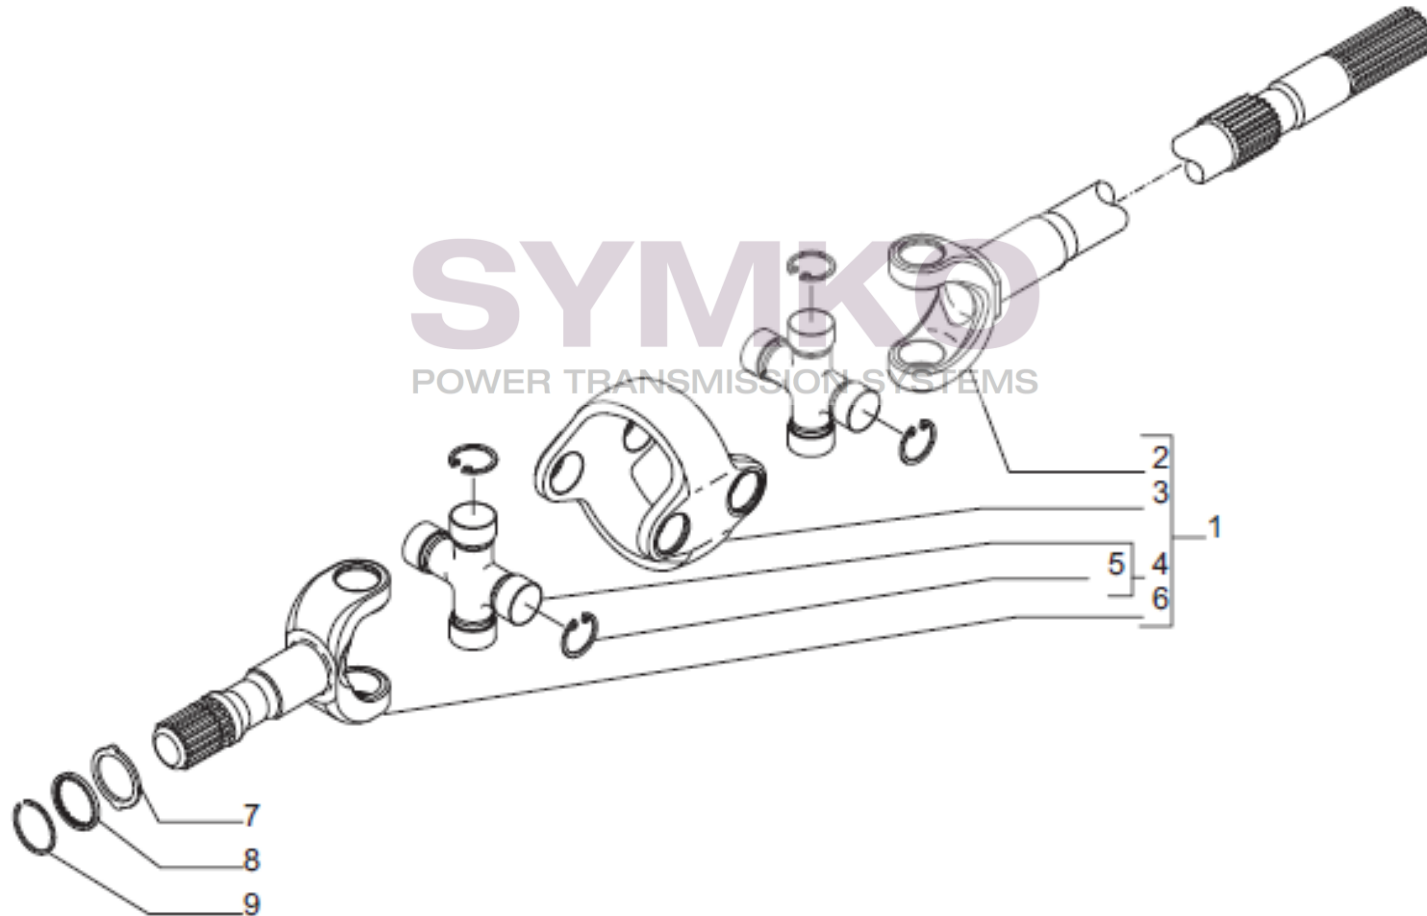

VUES PONT CARRARO N°146143

Vue N°5

SYMKO – Parc d’activité de Tournebride – 23 Rue de la Guillauderie 44118
LA CHEVROLIERE

Tél : 02 51 70 13 13 - fax : 02 51 70 04 04

contact@symko.fr

www.symko.fr