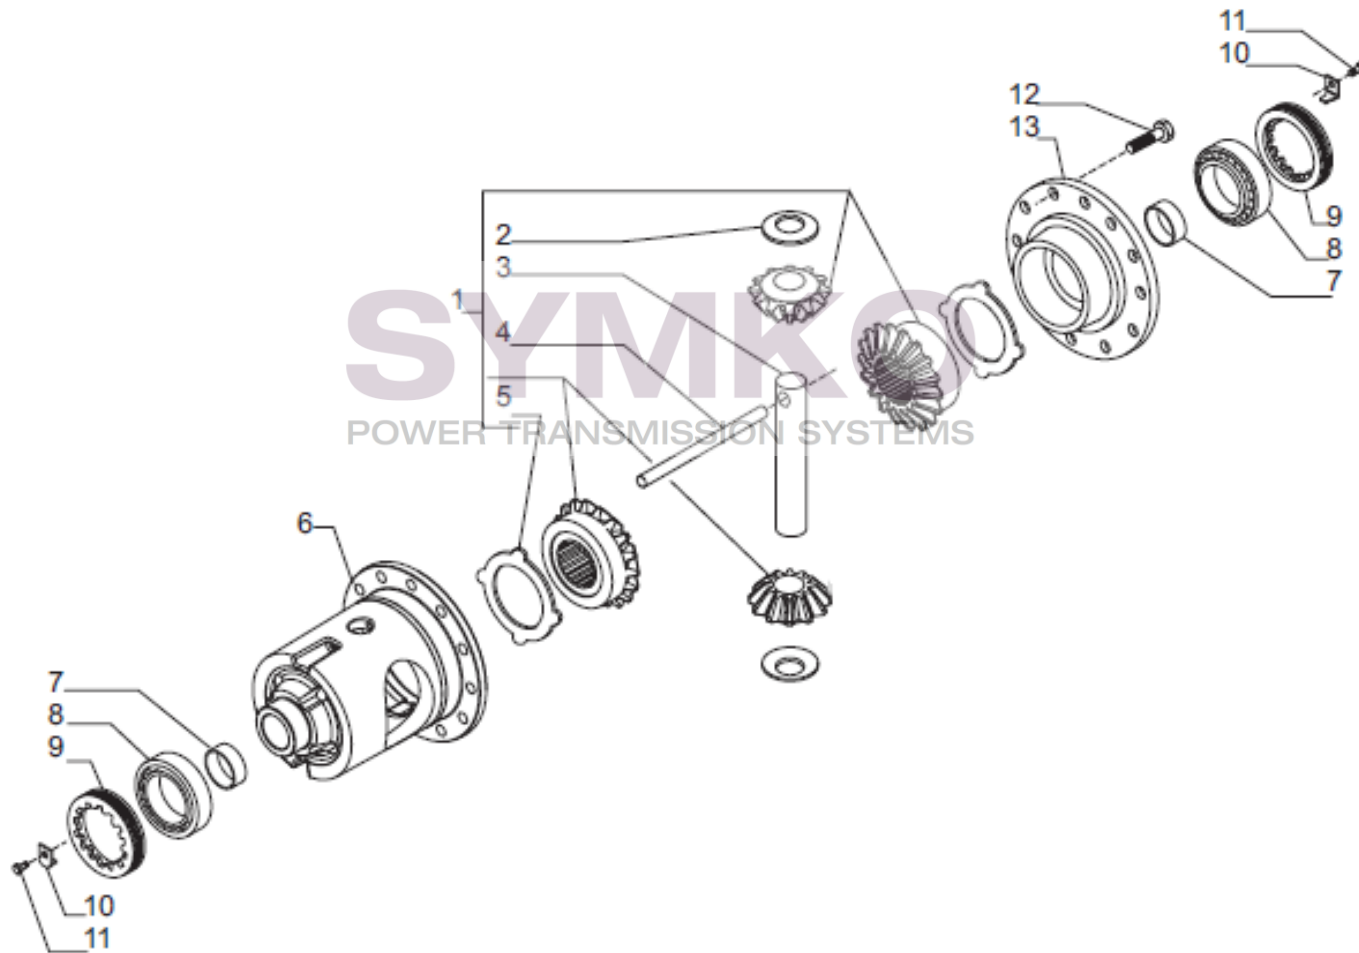

VUES PONT CARRARO N°146143

Vue N°4

SYMKO – Parc d’activité de Tournebride – 23 Rue de la Guillauderie 44118
LA CHEVROLIERE

Tél : 02 51 70 13 13 - fax : 02 51 70 04 04

contact@symko.fr

www.symko.fr