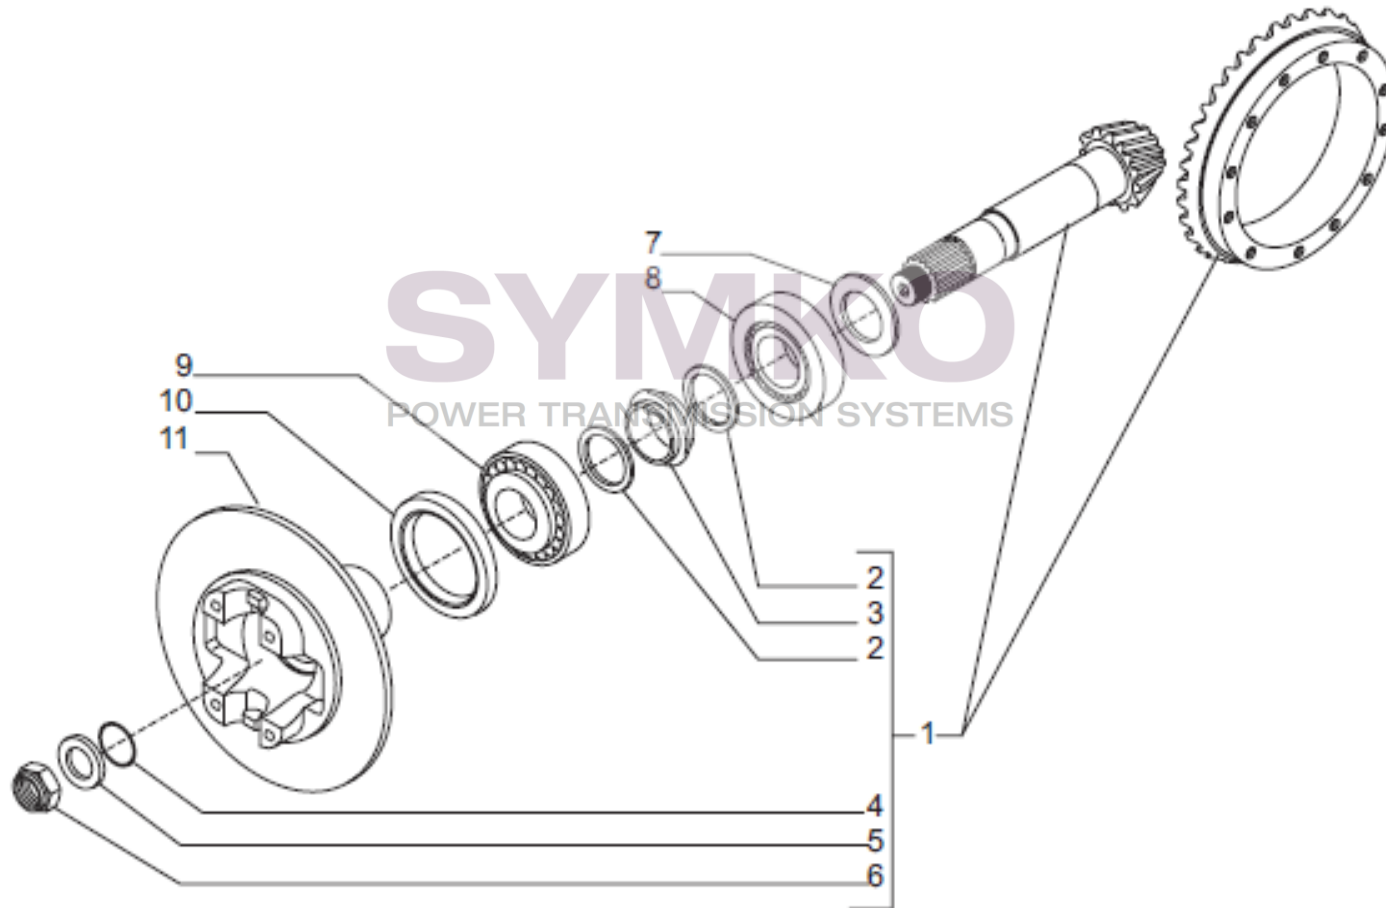

VUES PONT CARRARO N°146143

Vue N°3

SYMKO – Parc d’activité de Tournebride – 23 Rue de la Guillauderie 44118
LA CHEVROLIERE

Tél : 02 51 70 13 13 - fax : 02 51 70 04 04

contact@symko.fr

www.symko.fr