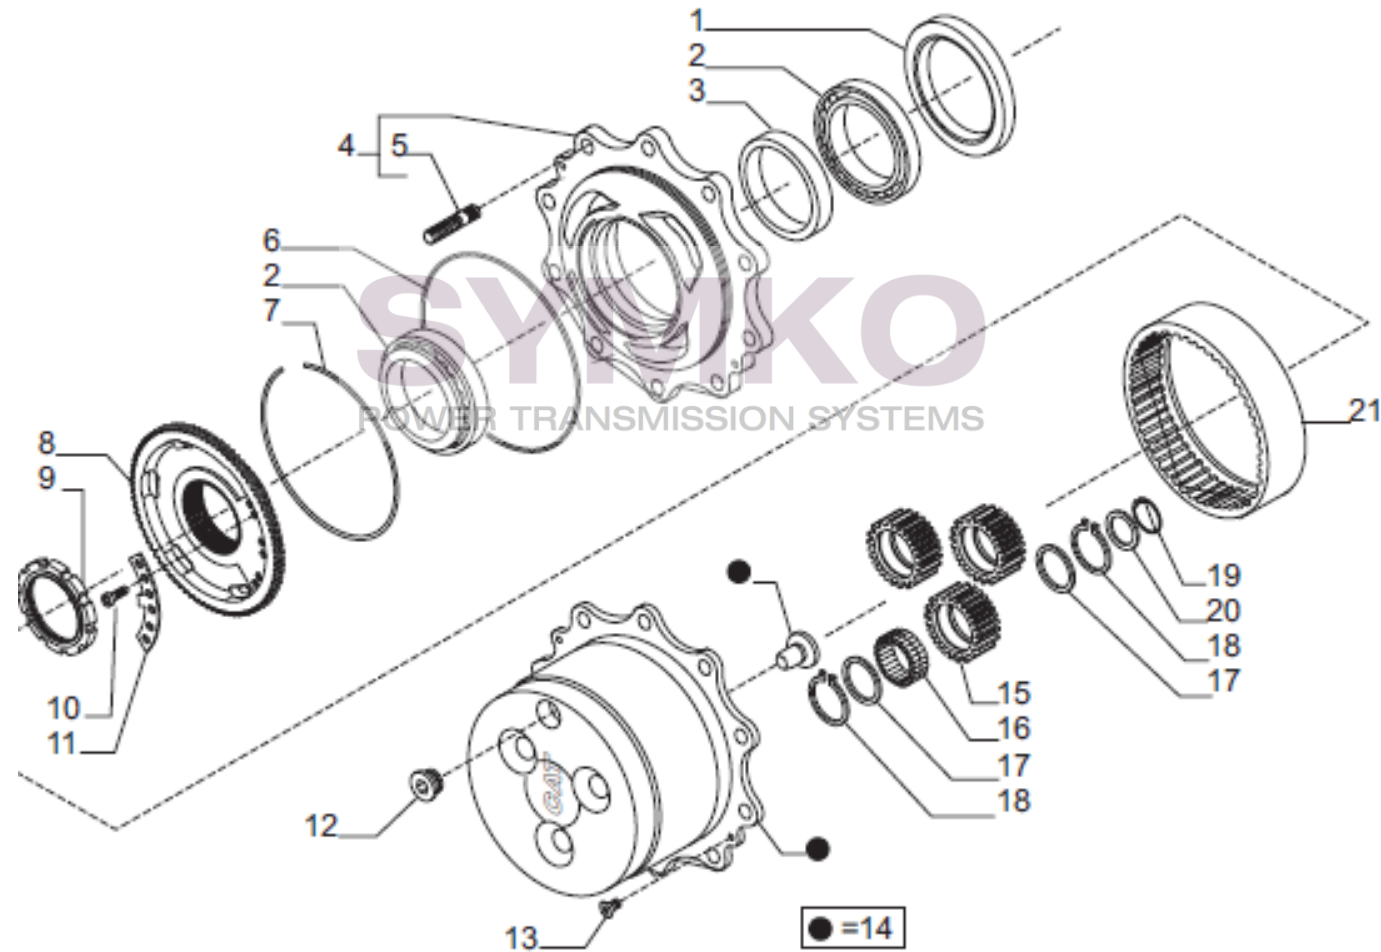

SYMKO

POWER TRANSMISSION SYSTEMS

VUES PONT CARRARO N°146143

Vue N°7

SYMKO – Parc d’activité de Tournebride – 23 Rue de la Guillauderie 44118
LA CHEVROLIERE

Tél : 02 51 70 13 13 - fax : 02 51 70 04 04

contact@symko.fr

www.symko.fr