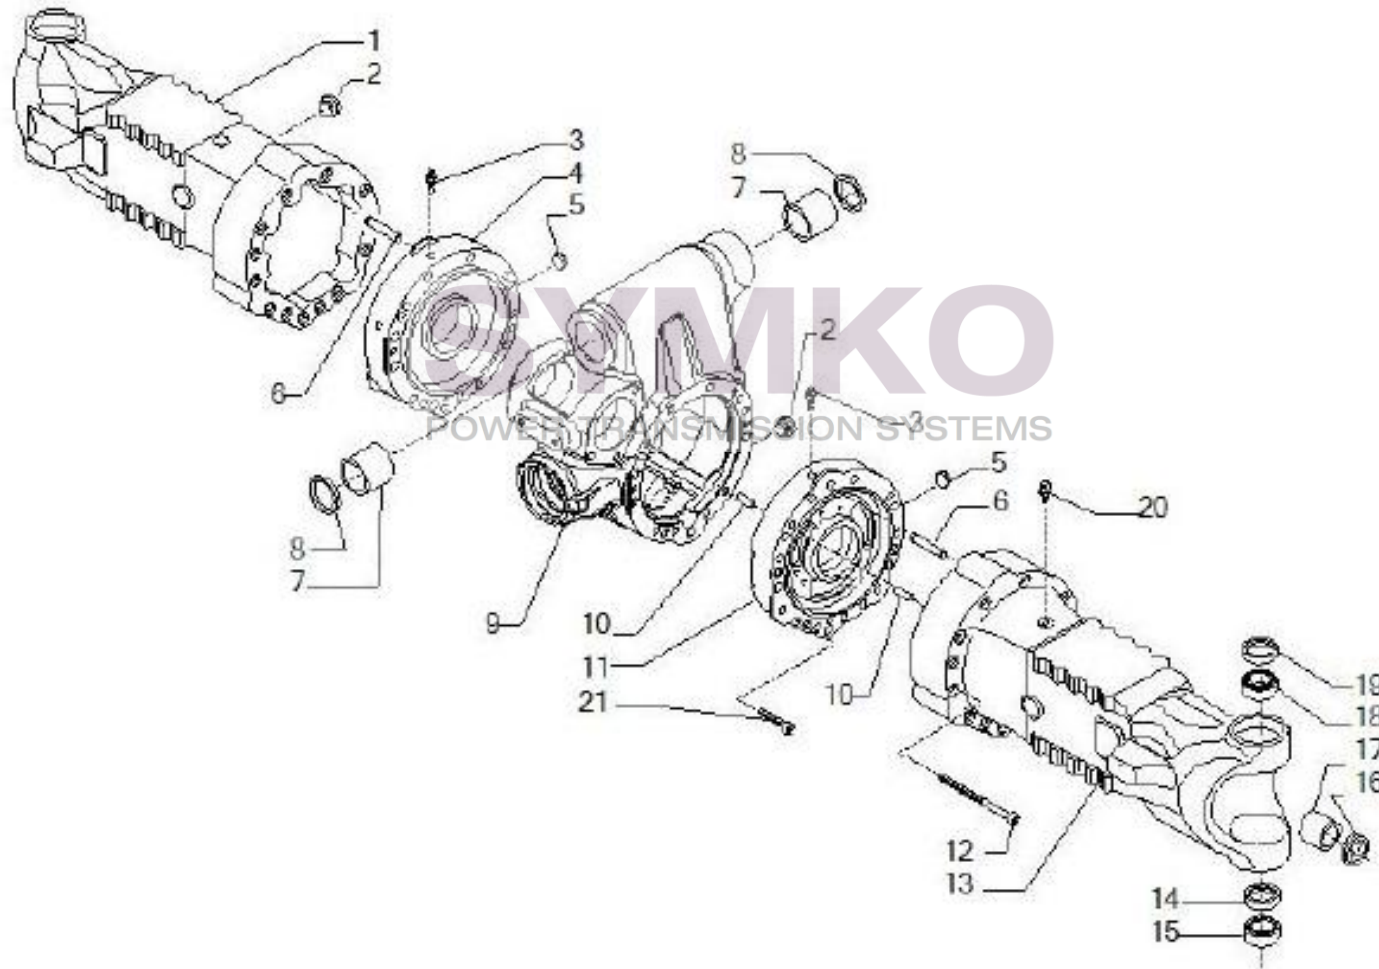

VUES PONT CARRARO N°146144

Vue N°1

SYMKO – Parc d’activité de Tournebride – 23 Rue de la Guillauderie 44118
LA CHEVROLIERE

Tél : 02 51 70 13 13 - fax : 02 51 70 04 04

contact@symko.fr

www.symko.fr

VUES PONT CARRARO N°146144