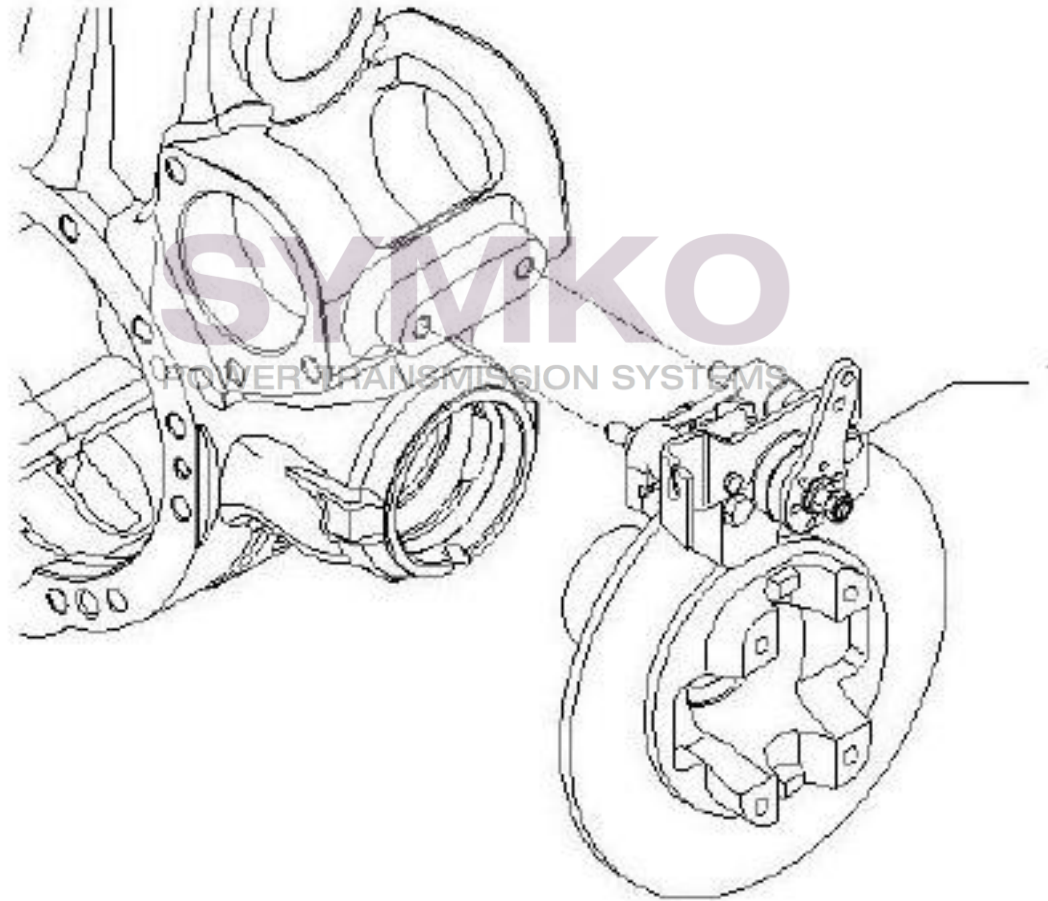

Vue N°8

SYMKO – Parc d'activité de Tournebride – 23 Rue de la Guillauderie 44118
LA CHEVROLIERE

Tél : 02 51 70 13 13 - fax : 02 51 70 04 04

contact@symko.fr

www.symko.fr

VUES PONT CARRARO N°146144

Vue N°9

SYMKO – Parc d’activité de Tournebride – 23 Rue de la Guillauderie 44118
LA CHEVROLIERE