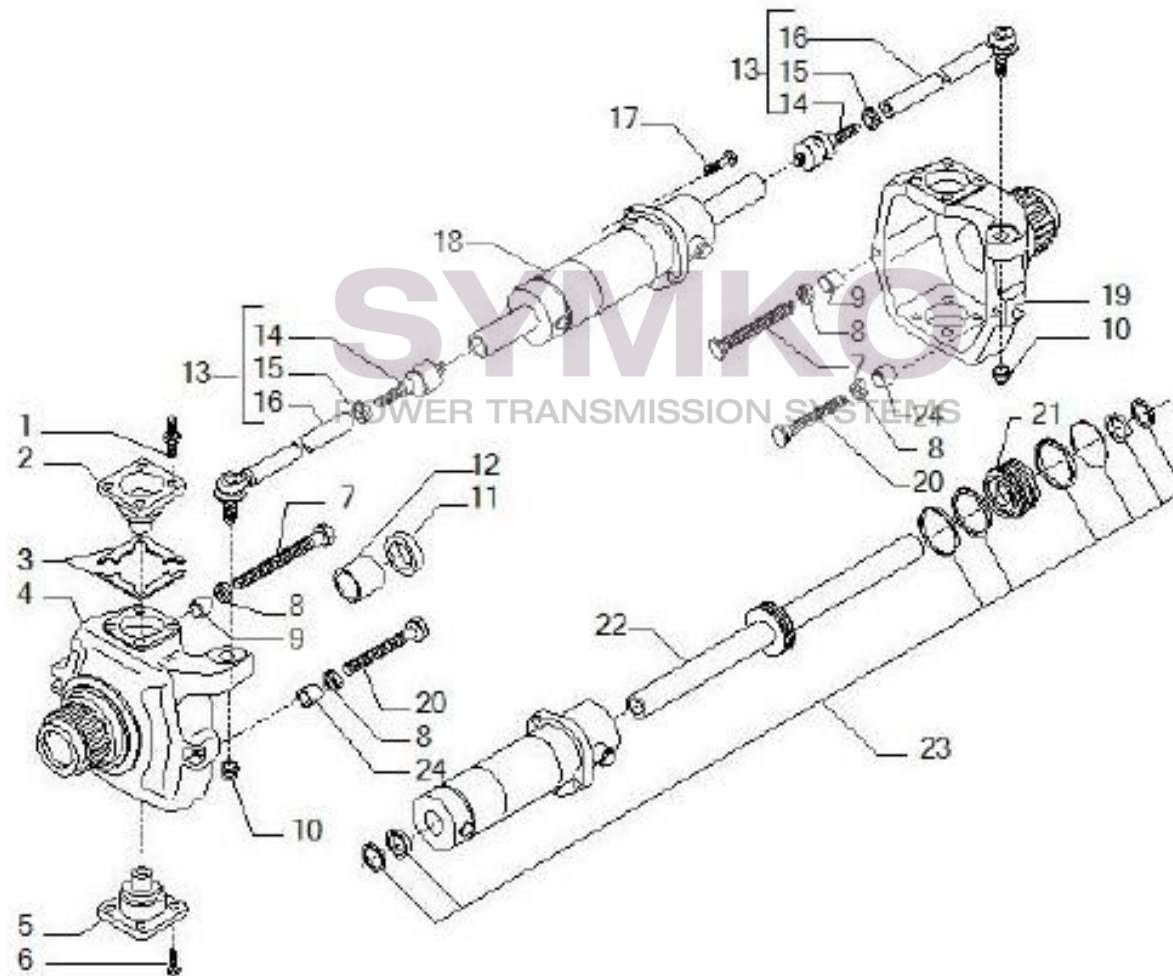

VUES PONT CARRARO N°146144

Vue N°2

SYMKO – Parc d’activité de Tournebride – 23 Rue de la Guillauderie 44118
LA CHEVROLIERE

Tél : 02 51 70 13 13 - fax : 02 51 70 04 04

contact@symko.fr

www.symko.fr