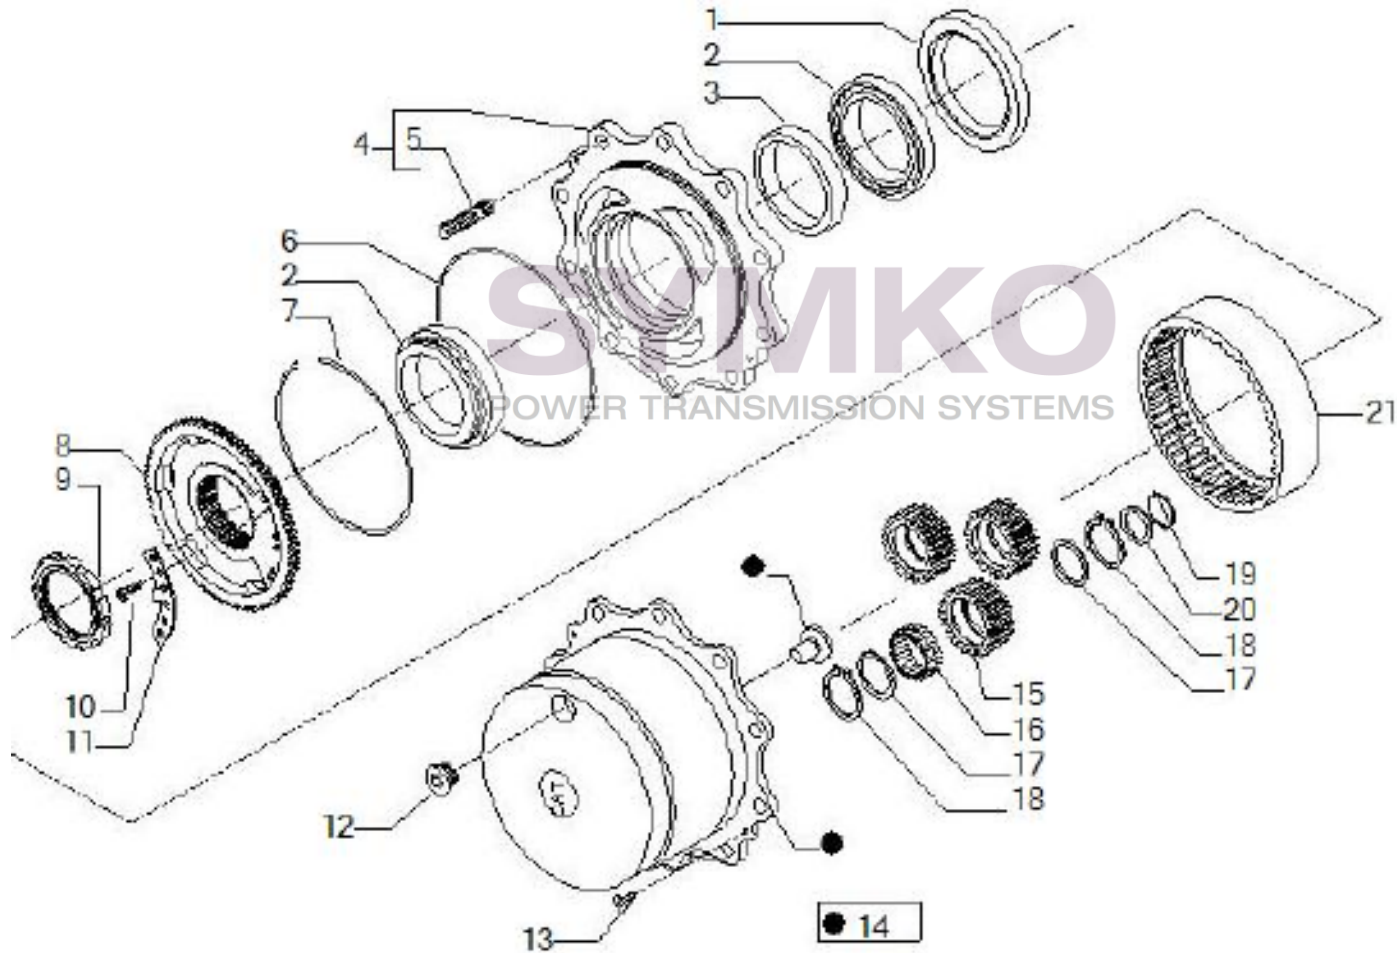

VUES PONT CARRARO N°146144

Vue N°8

SYMKO – Parc d'activité de Tournebride – 23 Rue de la Guillauderie 44118
LA CHEVROLIERE

Tél : 02 51 70 13 13 - fax : 02 51 70 04 04

contact@symko.fr

www.symko.fr