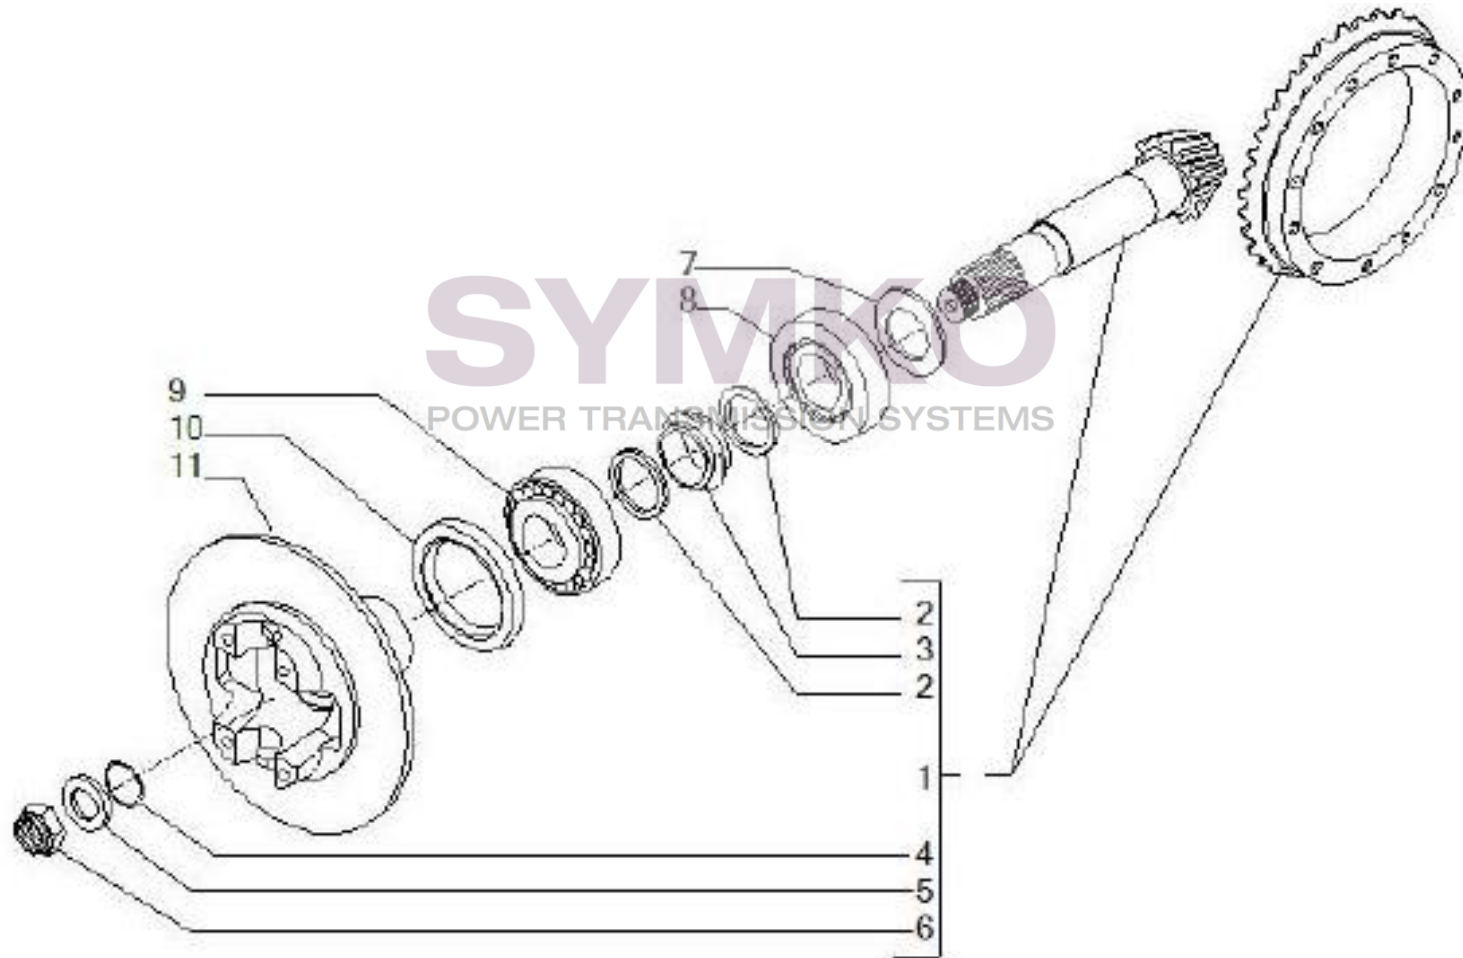

VUES PONT CARRARO N°146144

Vue N°4

SYMKO – Parc d’activité de Tournebride – 23 Rue de la Guillauderie 44118
LA CHEVROLIERE

Tél : 02 51 70 13 13 - fax : 02 51 70 04 04

contact@symko.fr

www.symko.fr