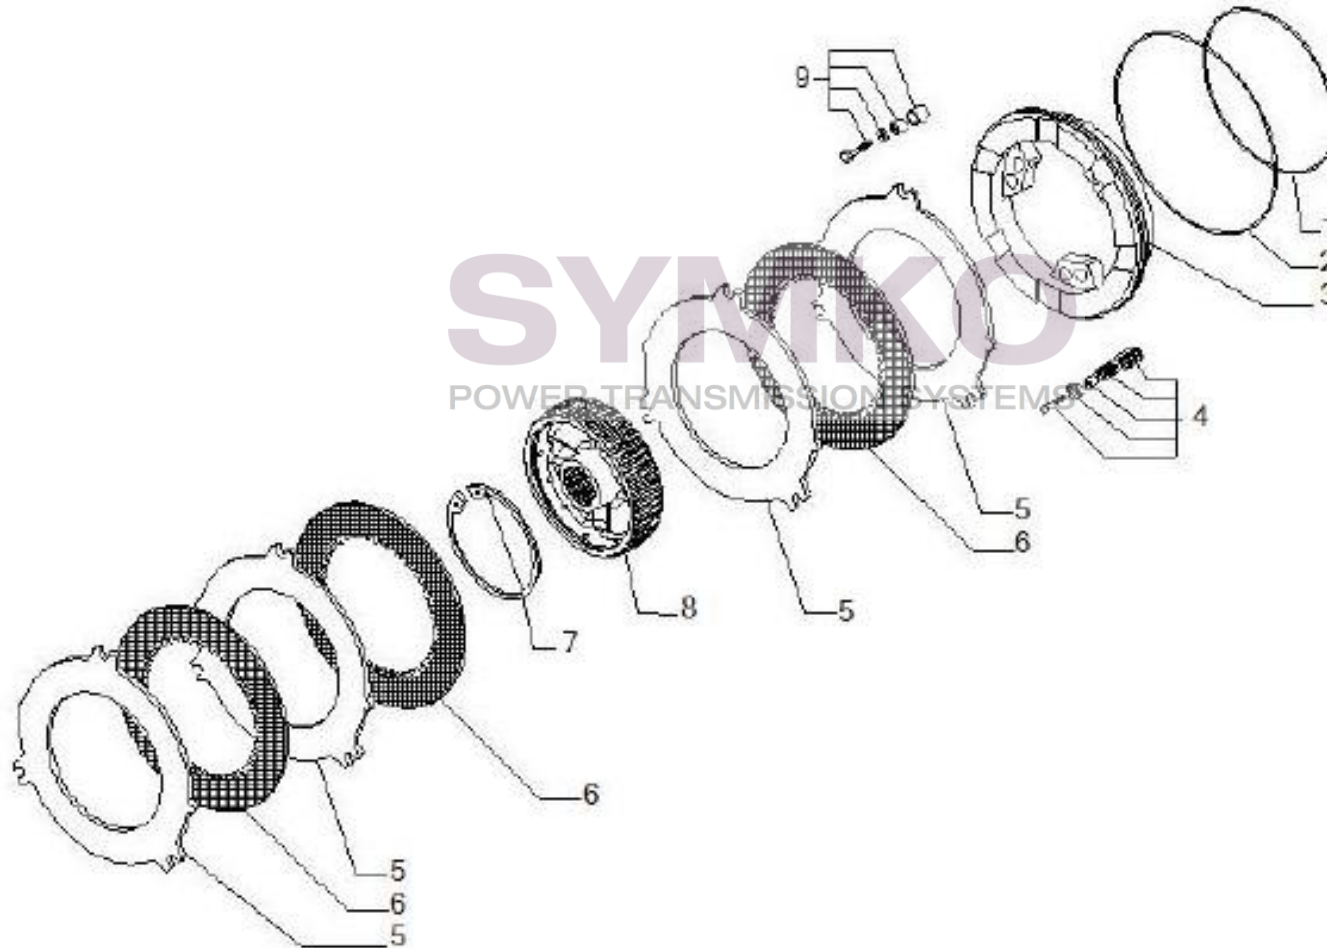

VUES PONT CARRARO N°146144

Vue N°7

SYMKO – Parc d’activité de Tournebride – 23 Rue de la Guillauderie 44118
LA CHEVROLIERE

Tél : 02 51 70 13 13 - fax : 02 51 70 04 04

contact@symko.fr

www.symko.fr