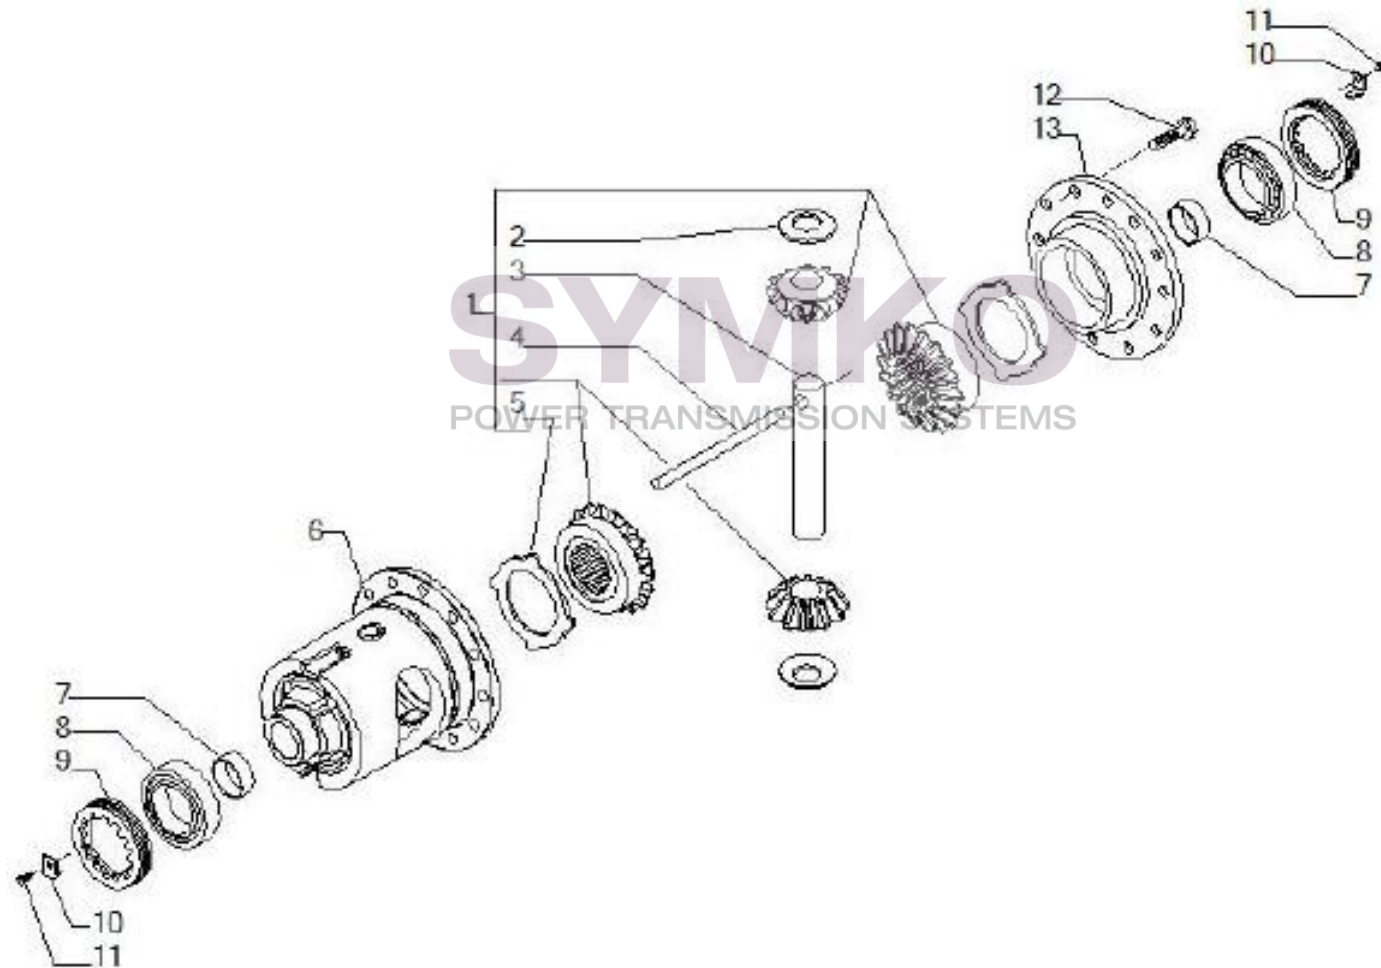

VUES PONT CARRARO N°146144

Vue N°5

SYMKO – Parc d’activité de Tournebride – 23 Rue de la Guillauderie 44118
LA CHEVROLIERE

Tél : 02 51 70 13 13 - fax : 02 51 70 04 04

contact@symko.fr

www.symko.fr