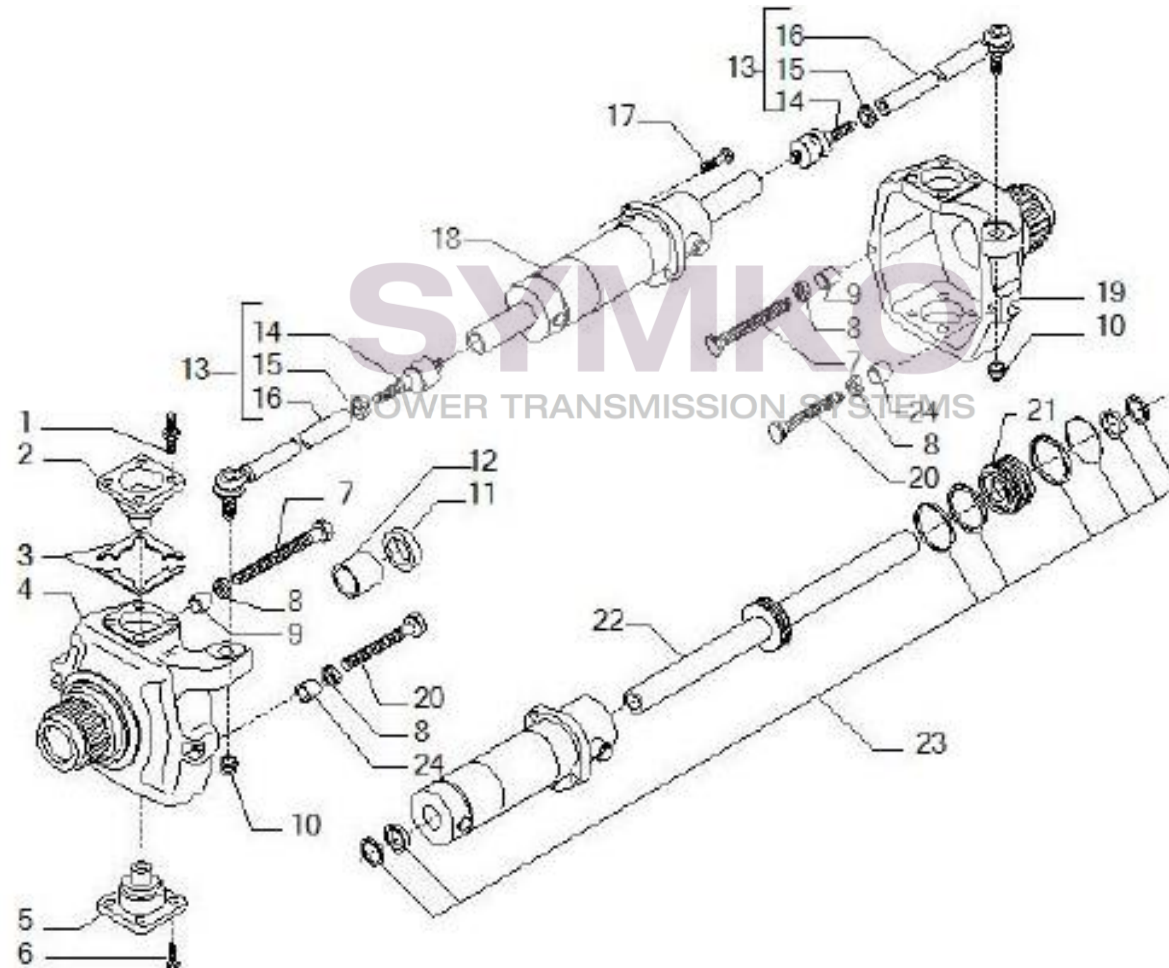

Vue N°2

SYMKO – Parc d’activité de Tournebride – 23 Rue de la Guillauderie 44118
LA CHEVROLIERE

Tél : 02 51 70 13 13 - fax : 02 51 70 04 04

contact@symko.fr

www.symko.fr

VUES PONT CARRARO N°146144

Vue N°3

SYMKO – Parc d’activité de Tournebride – 23 Rue de la Guillauderie 44118
LA CHEVROLIERE