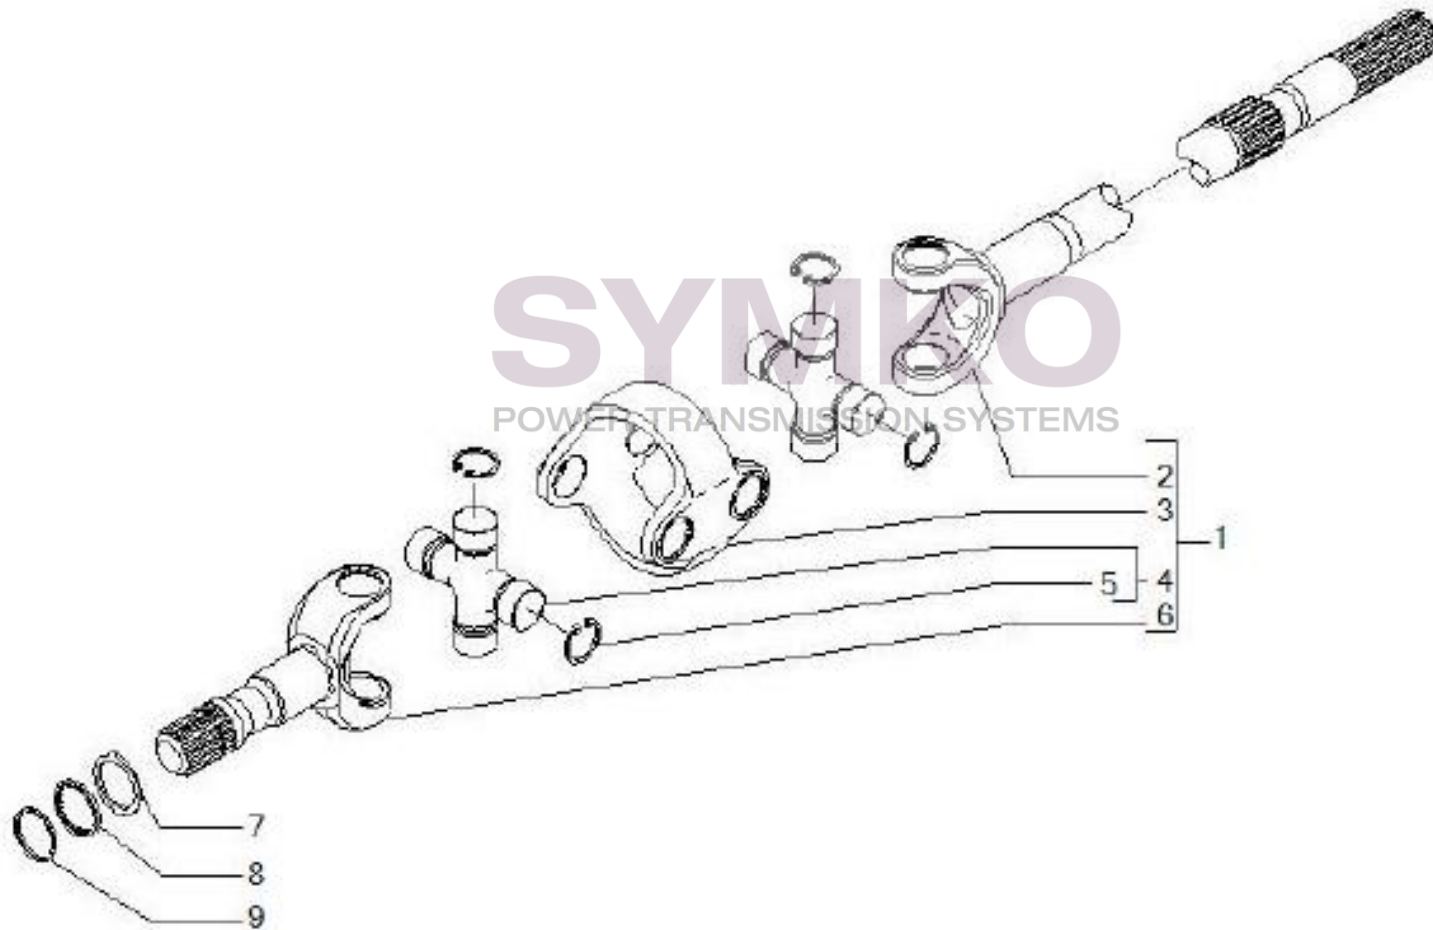

VUES PONT CARRARO N°146144

Vue N°6

SYMKO – Parc d'activité de Tournebride – 23 Rue de la Guillauderie 44118
LA CHEVROLIERE

Tél : 02 51 70 13 13 - fax : 02 51 70 04 04

contact@symko.fr

www.symko.fr