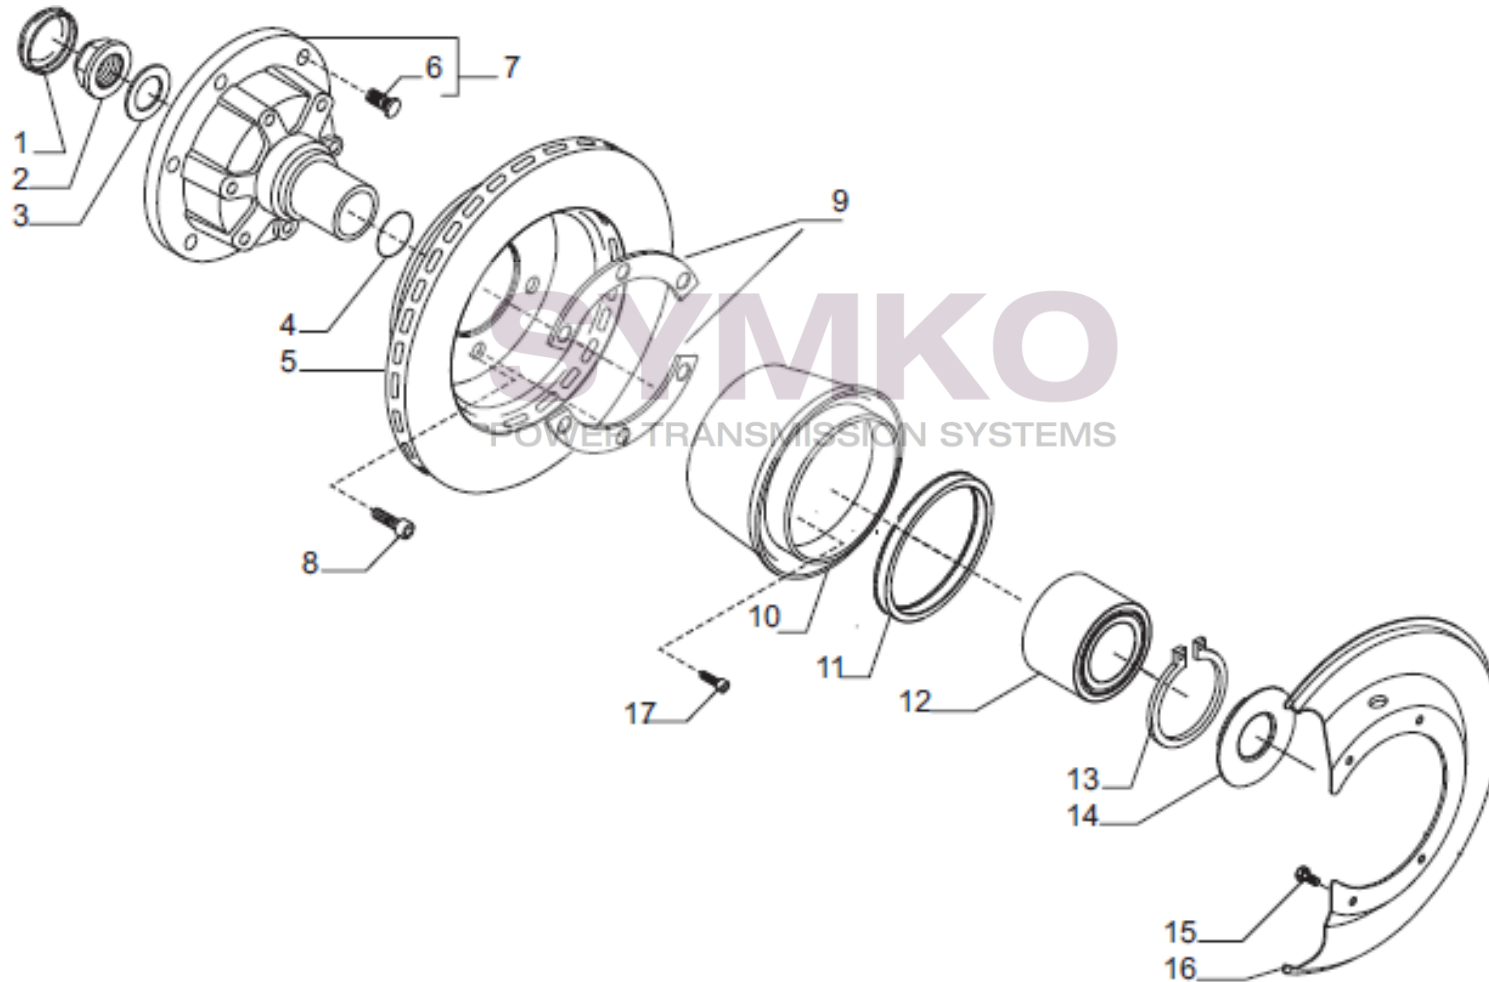

Vue N°6

SYMKO – Parc d'activité de Tournebride – 23 Rue de la Guillauderie 44118
LA CHEVROLIERE

Tél : 02 51 70 13 13 - fax : 02 51 70 04 04

contact@symko.fr

www.symko.fr

VUES PONT CARRARO N°146226

Vue N°7

SYMKO – Parc d’activité de Tournebride – 23 Rue de la Guillauderie 44118
LA CHEVROLIERE