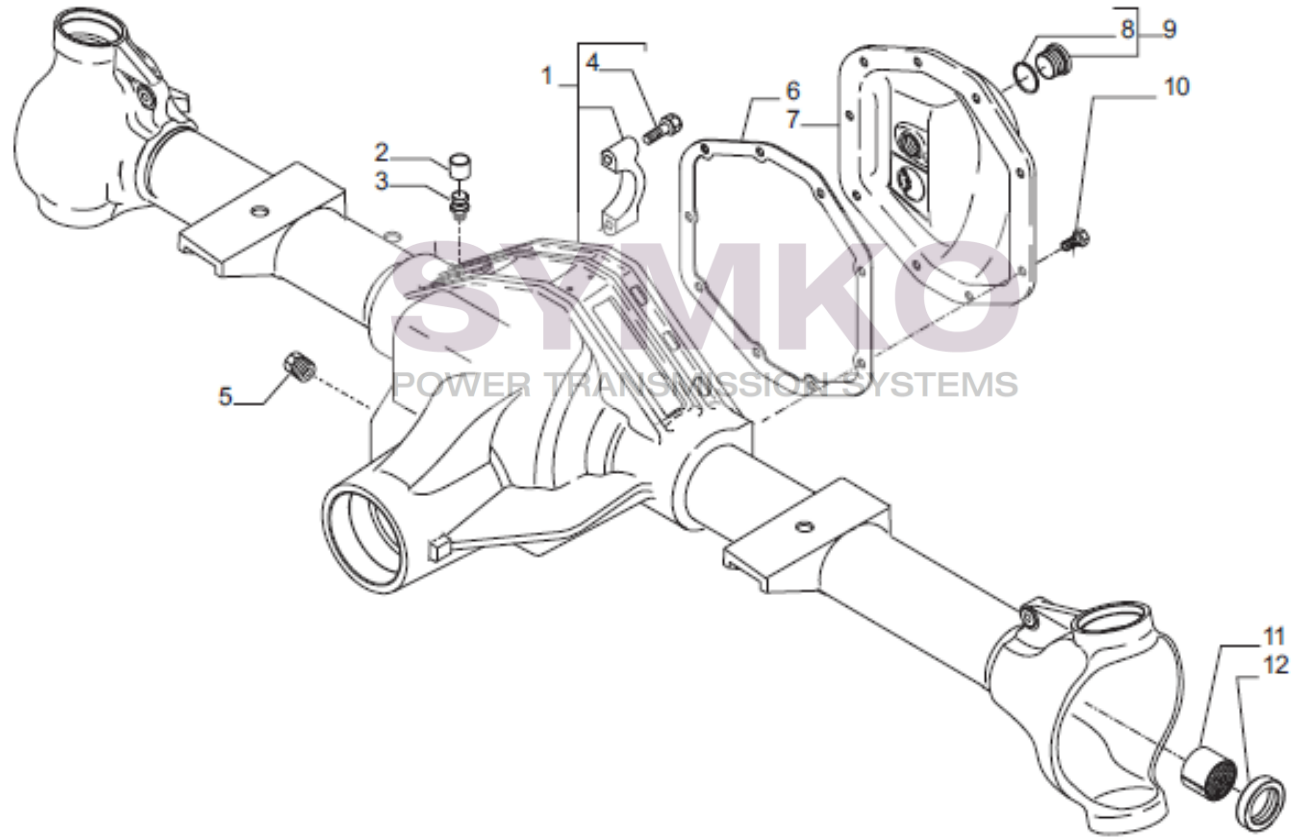

SYMKO

POWER TRANSMISSION SYSTEMS

VUES PONT CARRARO N°146226

Vue N°1

SYMKO – Parc d’activité de Tournebride – 23 Rue de la Guillauderie 44118
LA CHEVROLIERE

Tél : 02 51 70 13 13 - fax : 02 51 70 04 04

contact@symko.fr

www.symko.fr