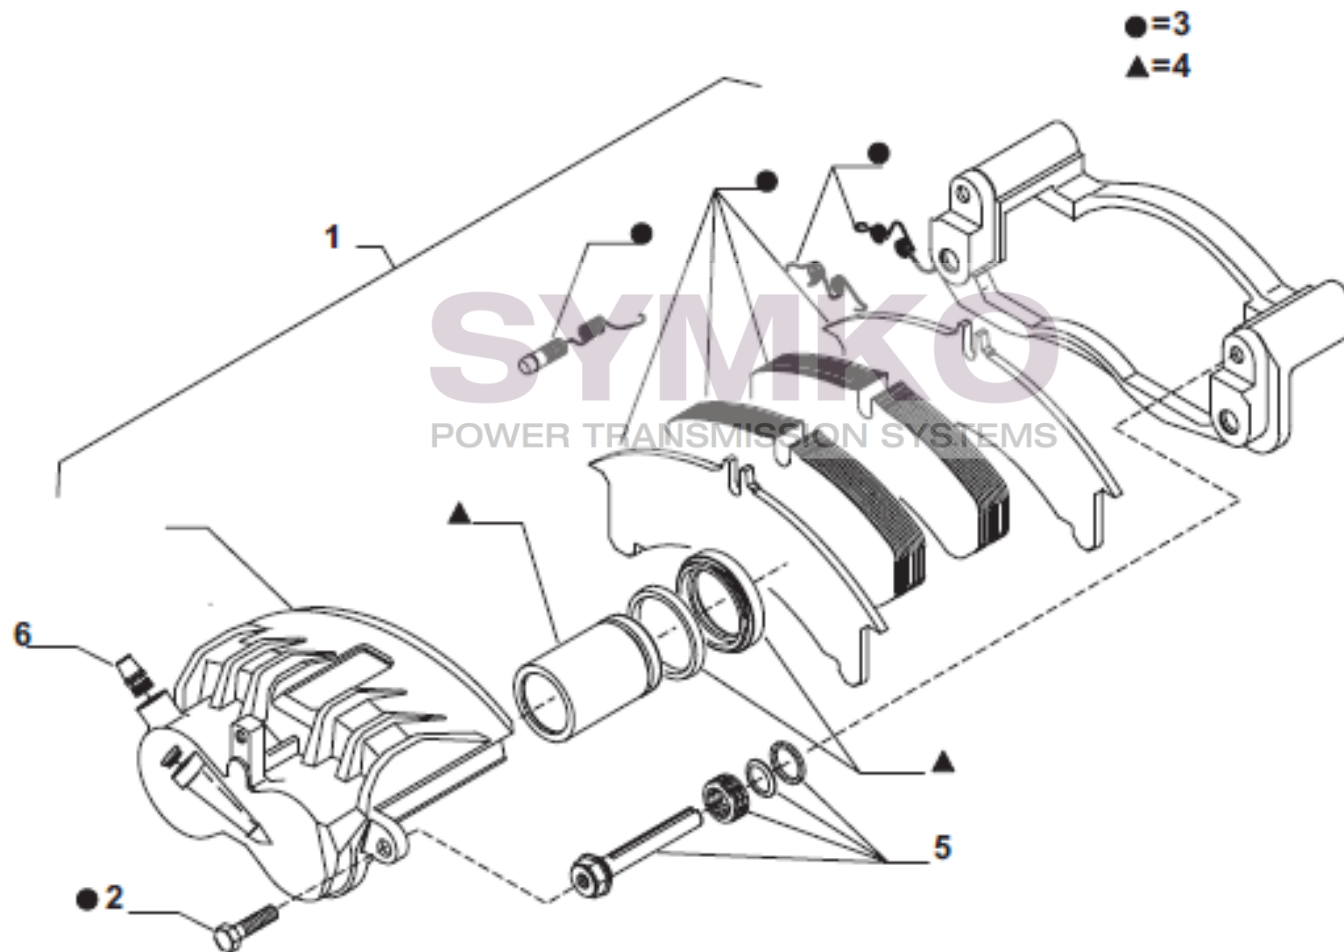

Tél : 02 51 70 13 13 - fax : 02 51 70 04 04

contact@symko.fr

www.symko.fr

SYMKO

POWER TRANSMISSION SYSTEMS

VUES PONT CARRARO N°146226

Vue N°8

SYMKO – Parc d’activité de Tournebride – 23 Rue de la Guillauderie 44118
LA CHEVROLIERE