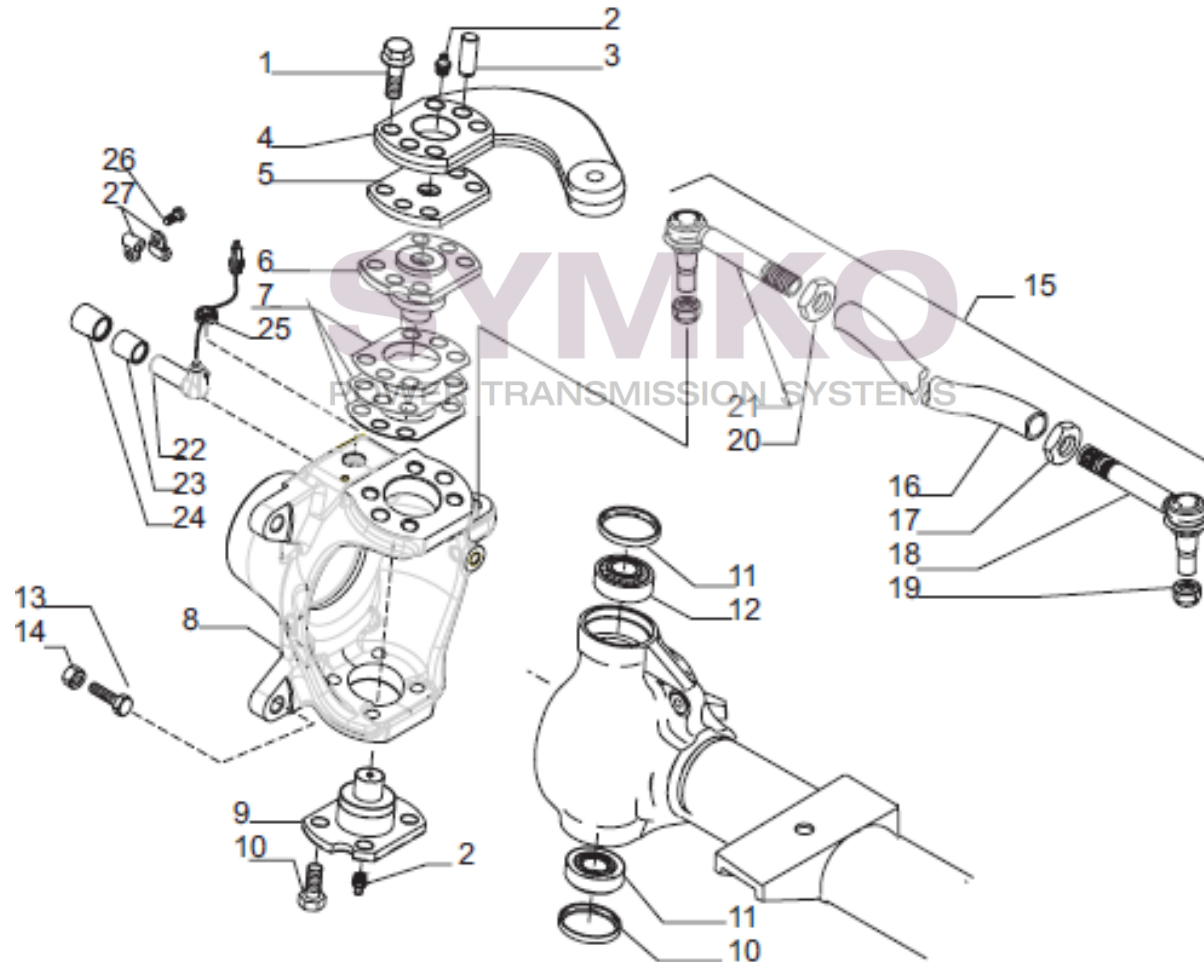

www.symko.fr

SYMKO

POWER TRANSMISSION SYSTEMS

VUES PONT CARRARO N°146226

Vue N°2

SYMKO – Parc d’activité de Tournebride – 23 Rue de la Guillauderie 44118
LA CHEVROLIERE

Tél : 02 51 70 13 13 - fax : 02 51 70 04 04