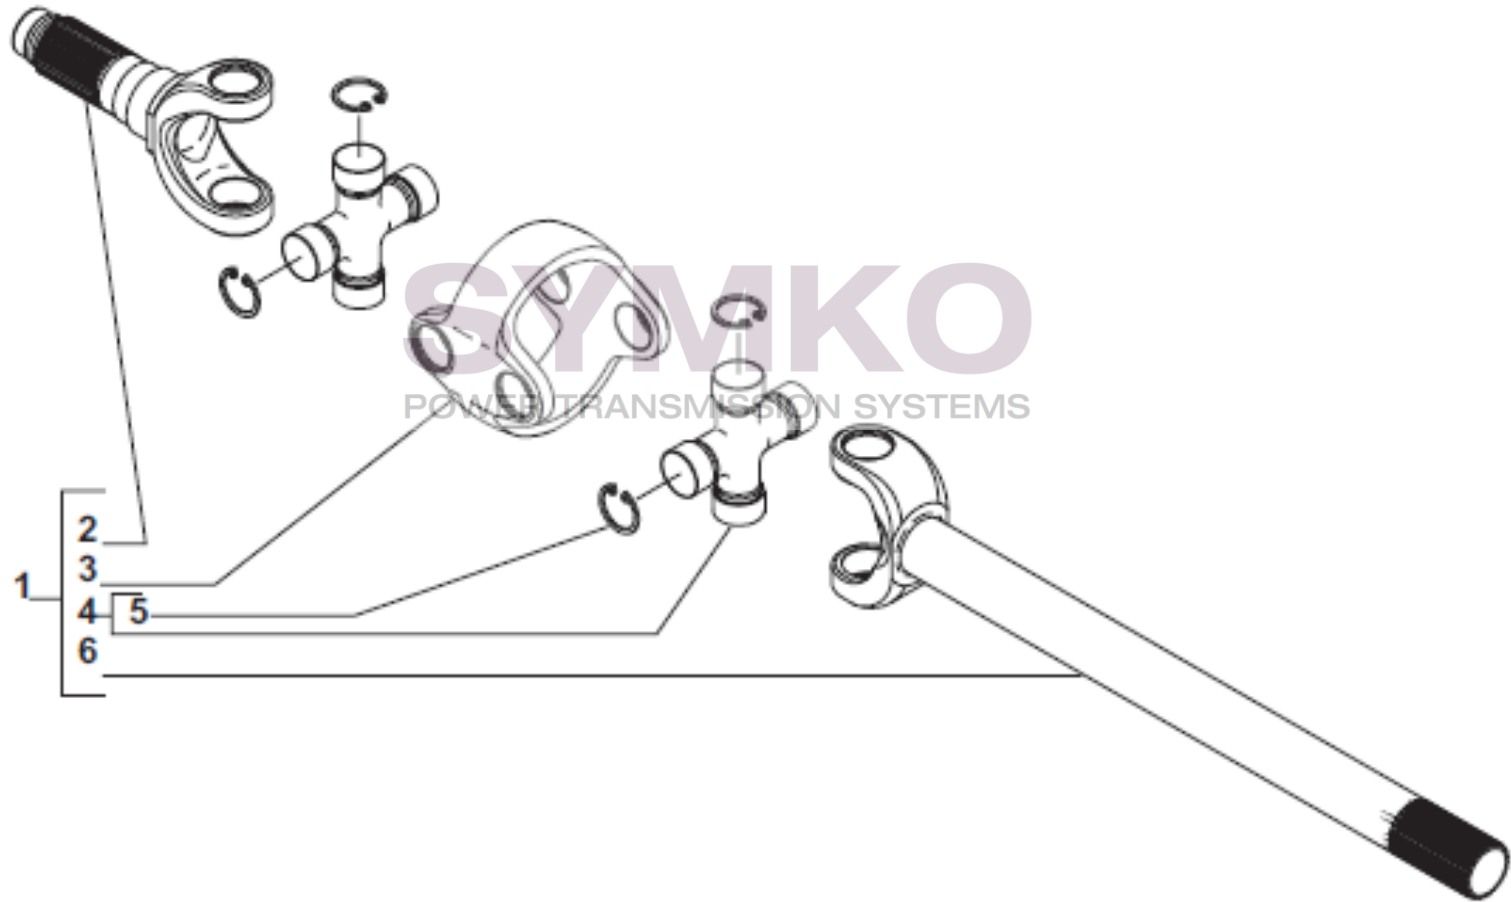

VUES PONT CARRARO N°146226

Vue N°6

SYMKO – Parc d'activité de Tournebride – 23 Rue de la Guillauderie 44118
LA CHEVROLIERE

Tél : 02 51 70 13 13 - fax : 02 51 70 04 04

contact@symko.fr

www.symko.fr