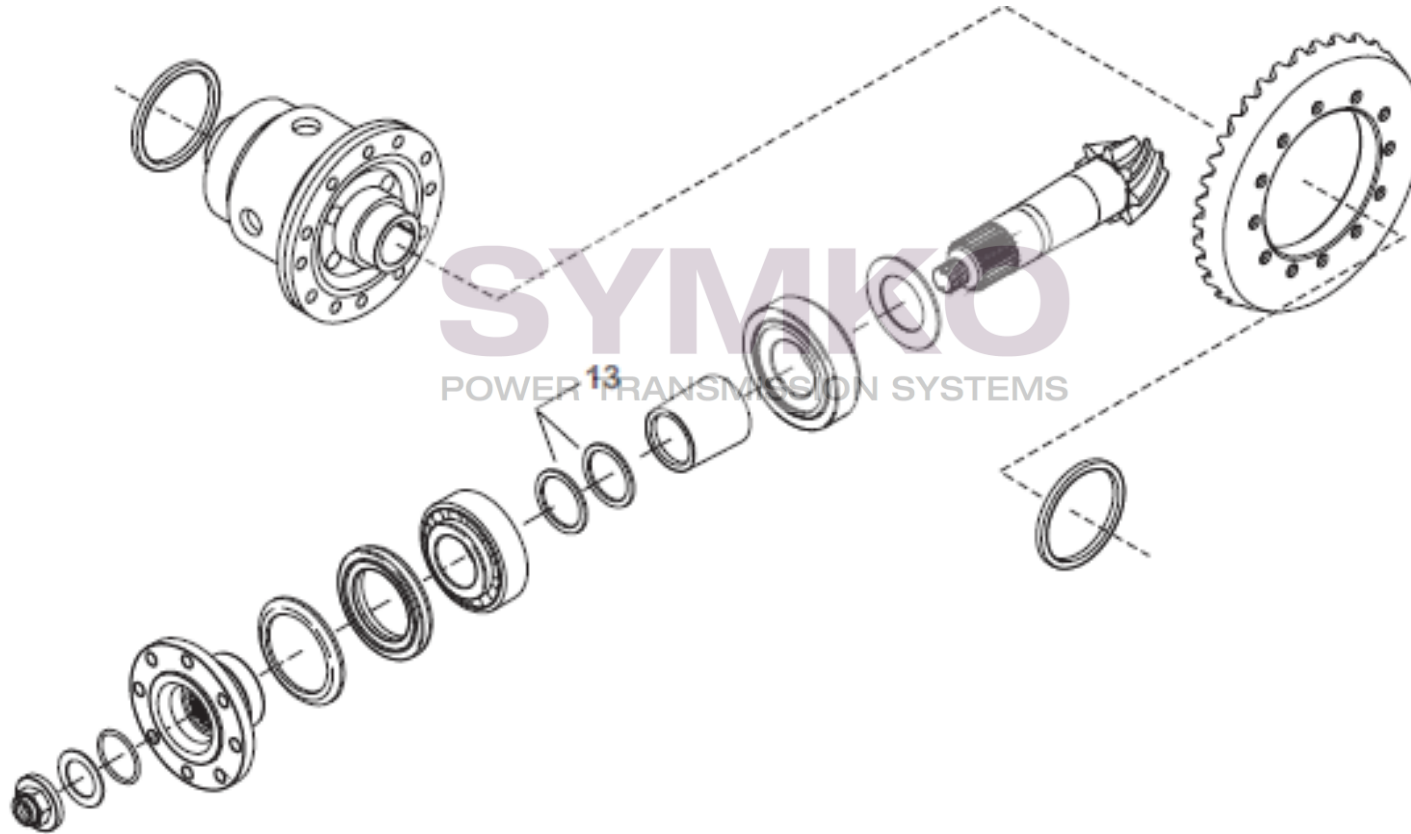

VUES PONT CARRARO N°146226

Vue N°4

SYMKO – Parc d’activité de Tournebride – 23 Rue de la Guillauderie 44118
LA CHEVROLIERE

Tél : 02 51 70 13 13 - fax : 02 51 70 04 04

contact@symko.fr

www.symko.fr