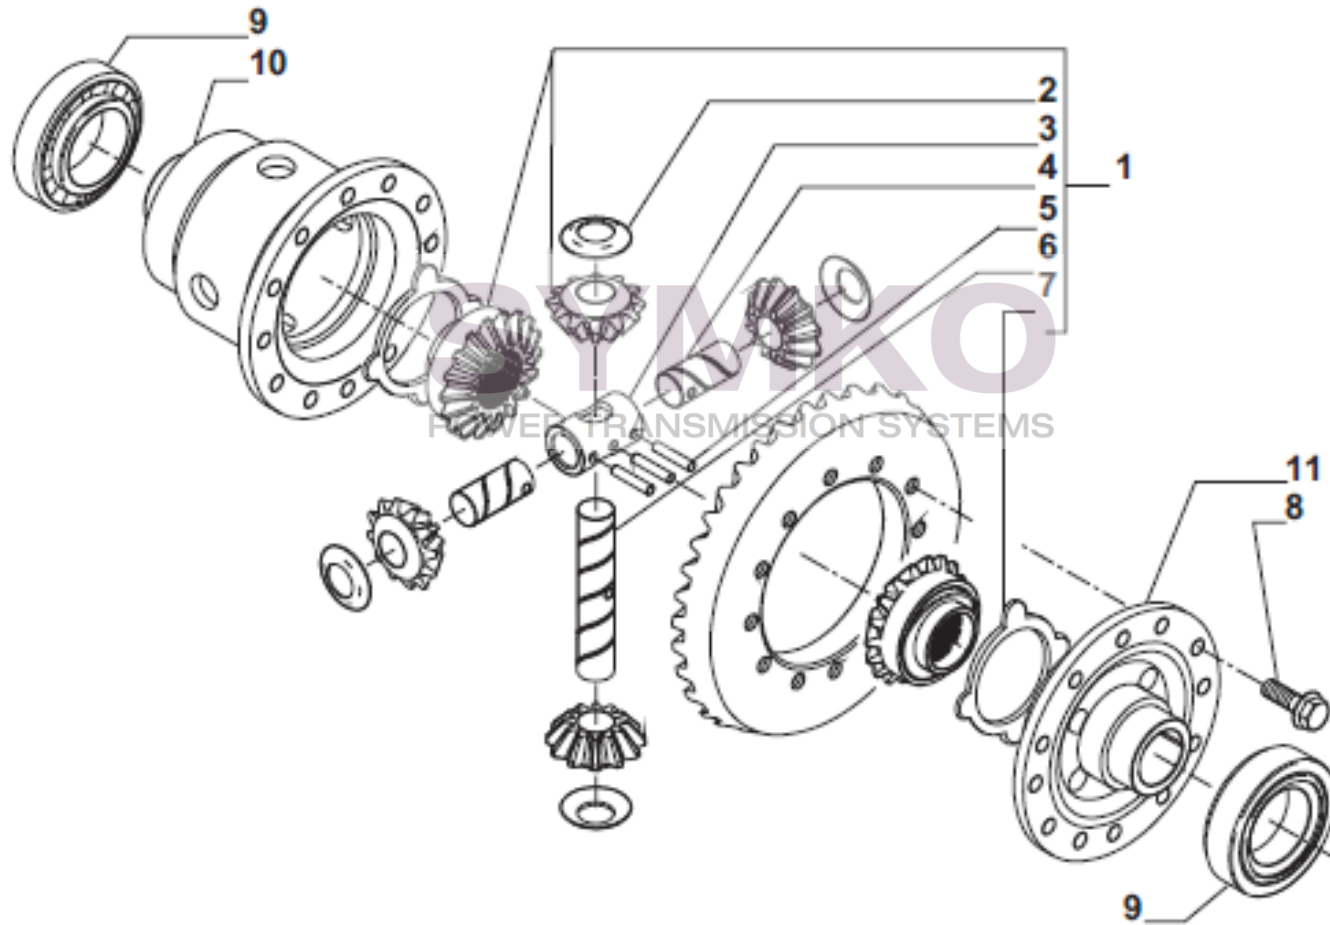

VUES PONT CARRARO N°146226

Vue N°5

SYMKO – Parc d'activité de Tournebride – 23 Rue de la Guillauderie 44118
LA CHEVROLIERE

Tél : 02 51 70 13 13 - fax : 02 51 70 04 04

contact@symko.fr

www.symko.fr