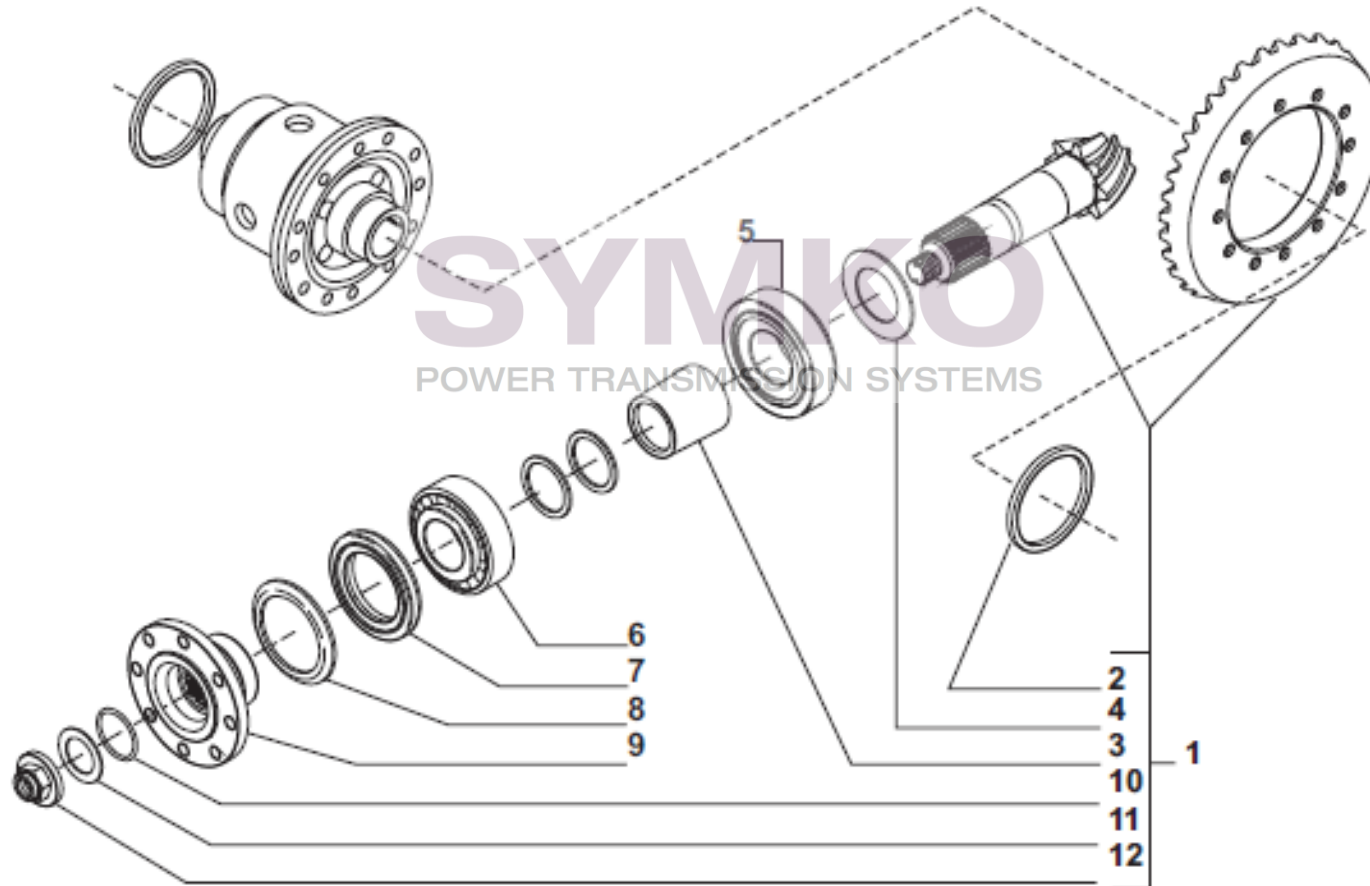

VUES PONT CARRARO N°146226

Vue N°3

SYMKO – Parc d’activité de Tournebride – 23 Rue de la Guillauderie 44118
LA CHEVROLIERE

Tél : 02 51 70 13 13 - fax : 02 51 70 04 04

contact@symko.fr

www.symko.fr