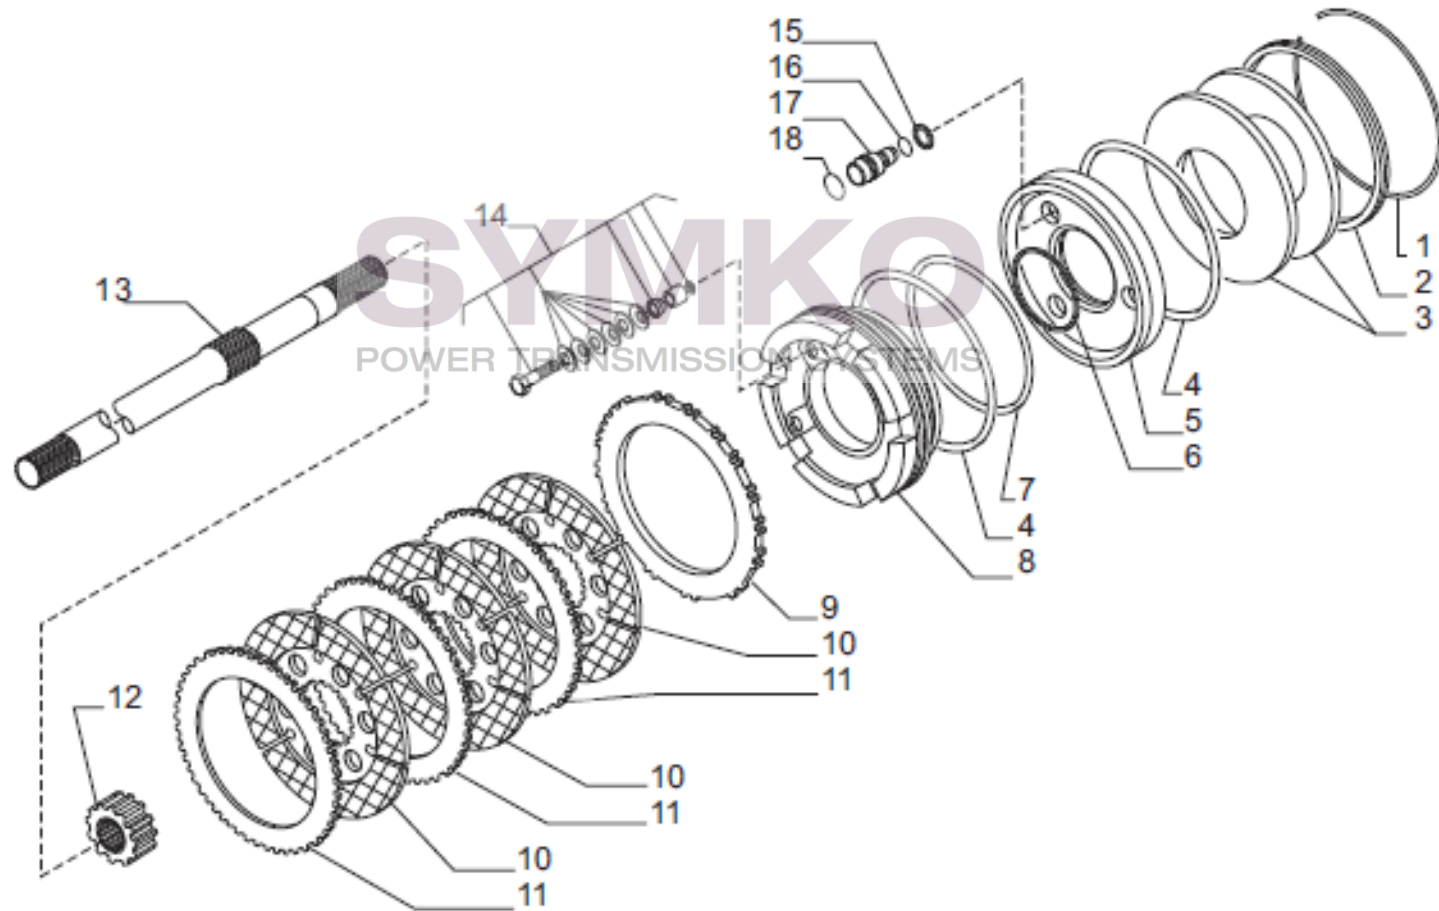

VUES PONT CARRARO N°146327

Vue N°4

SYMKO – Parc d’activité de Tournebride – 23 Rue de la Guillauderie 44118
LA CHEVROLIERE

Tél : 02 51 70 13 13 - fax : 02 51 70 04 04

contact@symko.fr

www.symko.fr