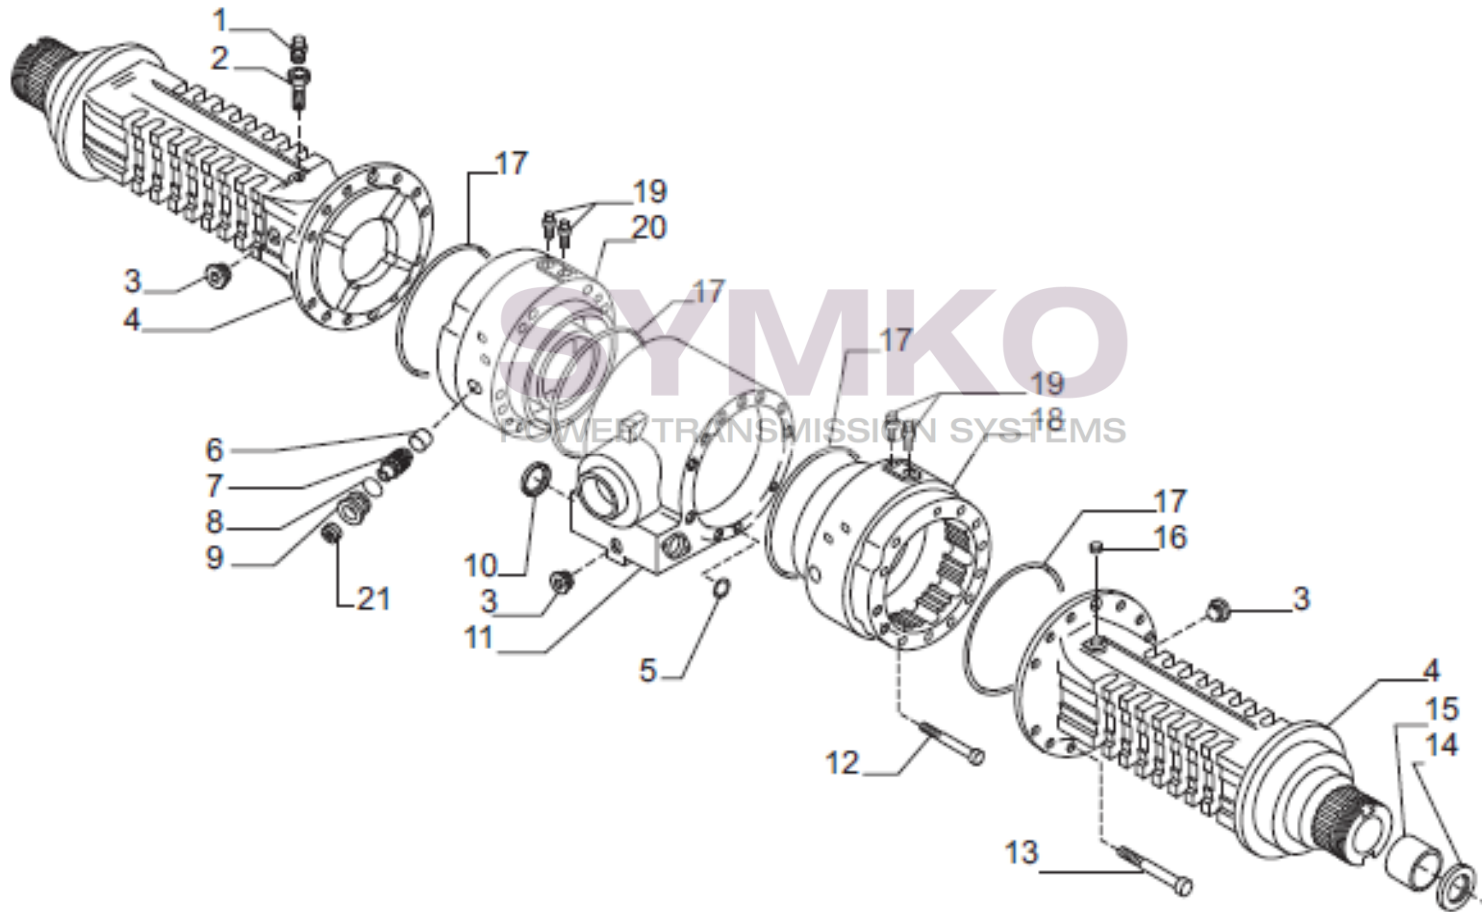

VUES PONT CARRARO N°146327

Vue N°1

SYMKO – Parc d'activité de Tournebride – 23 Rue de la Guillauderie 44118
LA CHEVROLIERE

Tél : 02 51 70 13 13 - fax : 02 51 70 04 04

contact@symko.fr

www.symko.fr

VUES PONT CARRARO N°146327