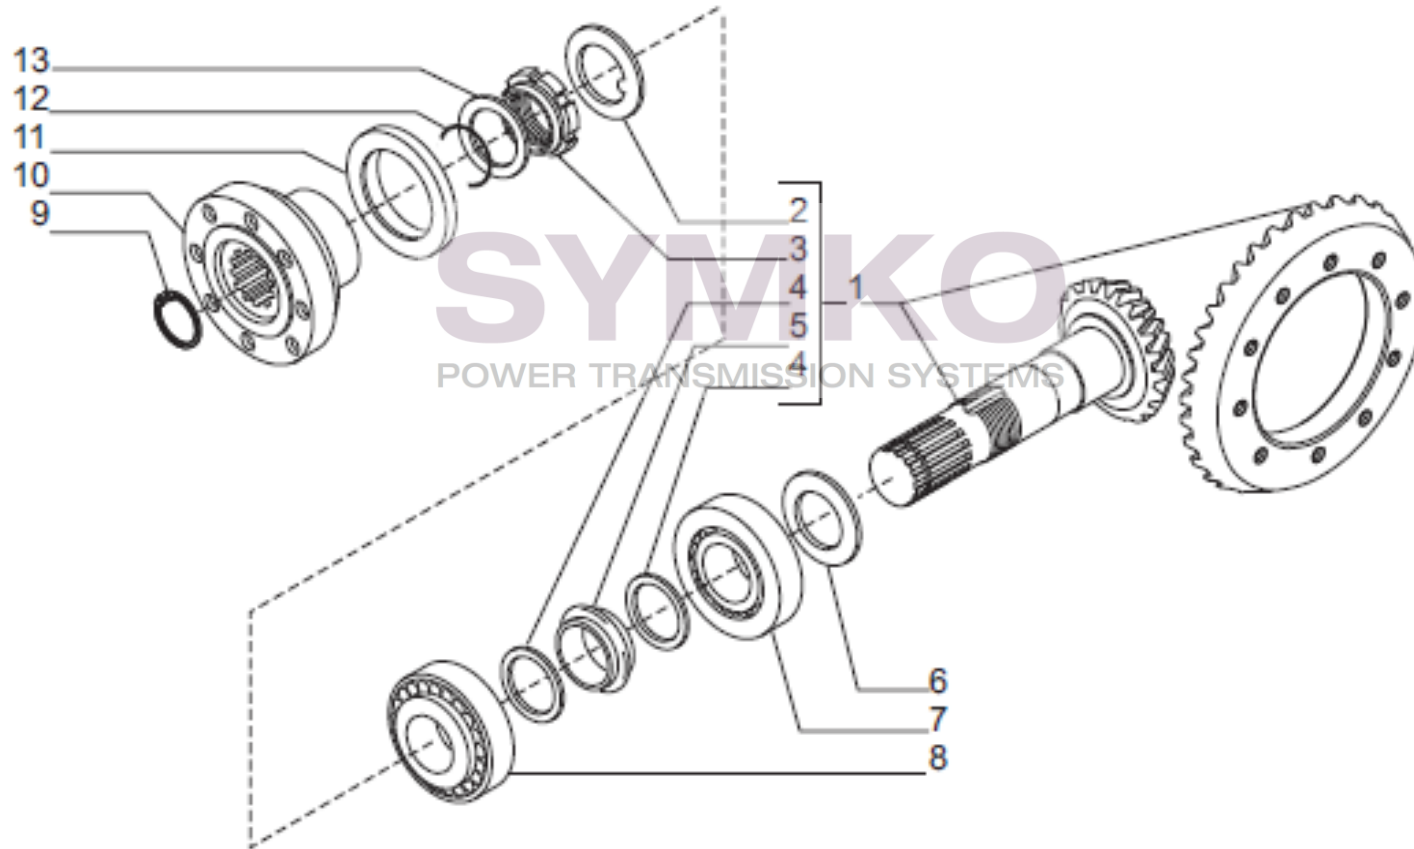

VUES PONT CARRARO N°146327

Vue N°2

SYMKO – Parc d’activité de Tournebride – 23 Rue de la Guillauderie 44118
LA CHEVROLIERE

Tél : 02 51 70 13 13 - fax : 02 51 70 04 04

contact@symko.fr

www.symko.fr