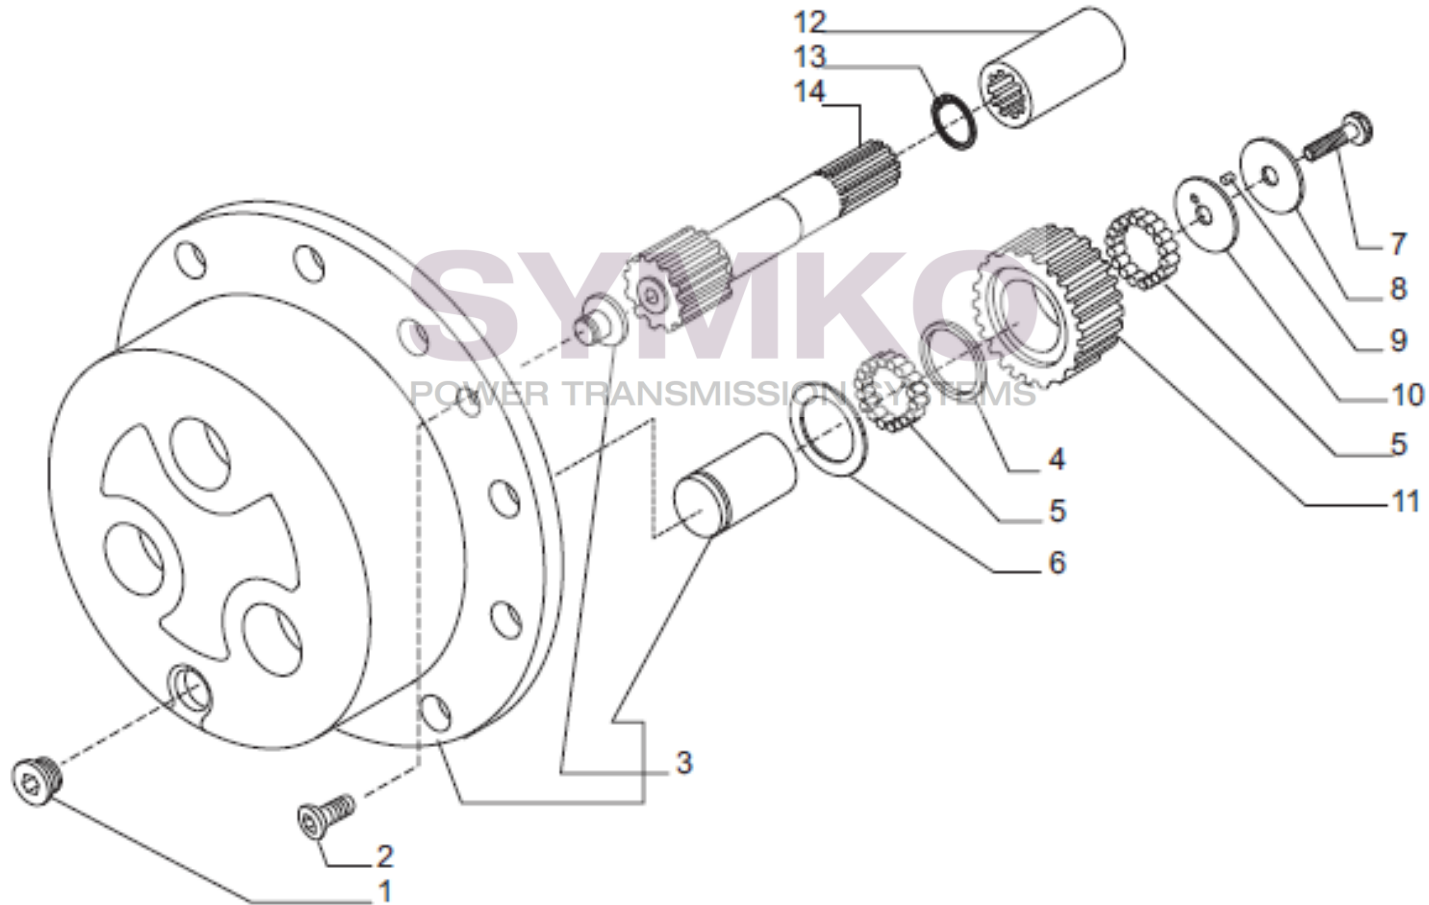

VUES PONT CARRARO N°146327

Vue N°6

SYMKO – Parc d’activité de Tournebride – 23 Rue de la Guillauderie 44118
LA CHEVROLIERE

Tél : 02 51 70 13 13 - fax : 02 51 70 04 04

contact@symko.fr

www.symko.fr