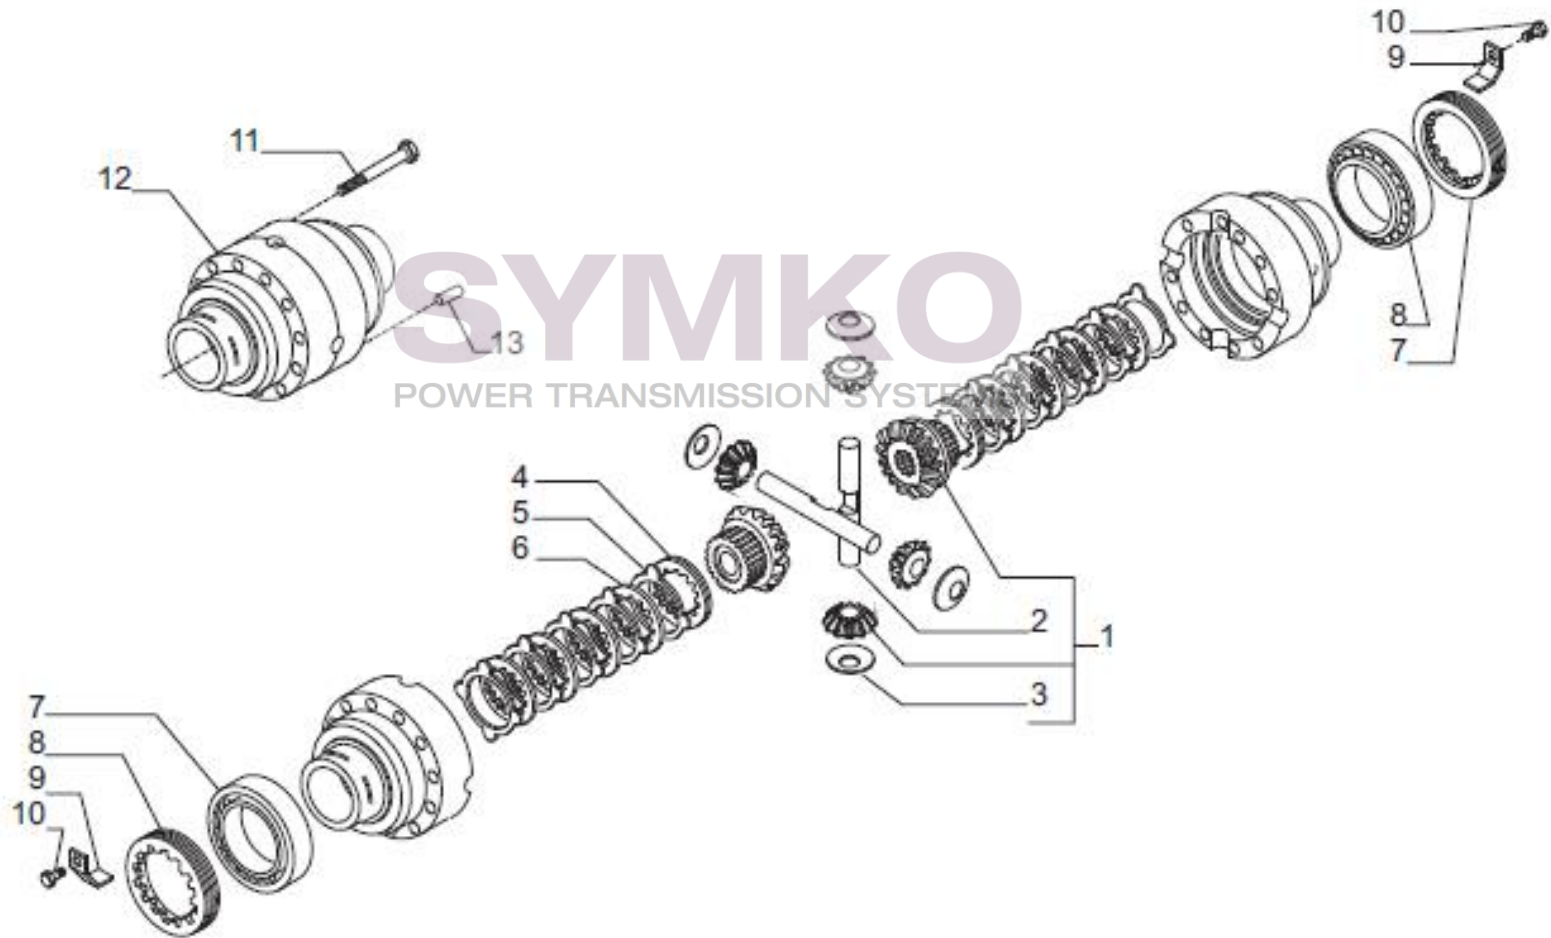

Vue N°2

SYMKO – Parc d’activité de Tournebride – 23 Rue de la Guillauderie 44118
LA CHEVROLIERE

Tél : 02 51 70 13 13 - fax : 02 51 70 04 04

contact@symko.fr

www.symko.fr

VUES PONT CARRARO N°146327

Vue N°3

SYMKO – Parc d’activité de Tournebride – 23 Rue de la Guillauderie 44118
LA CHEVROLIERE