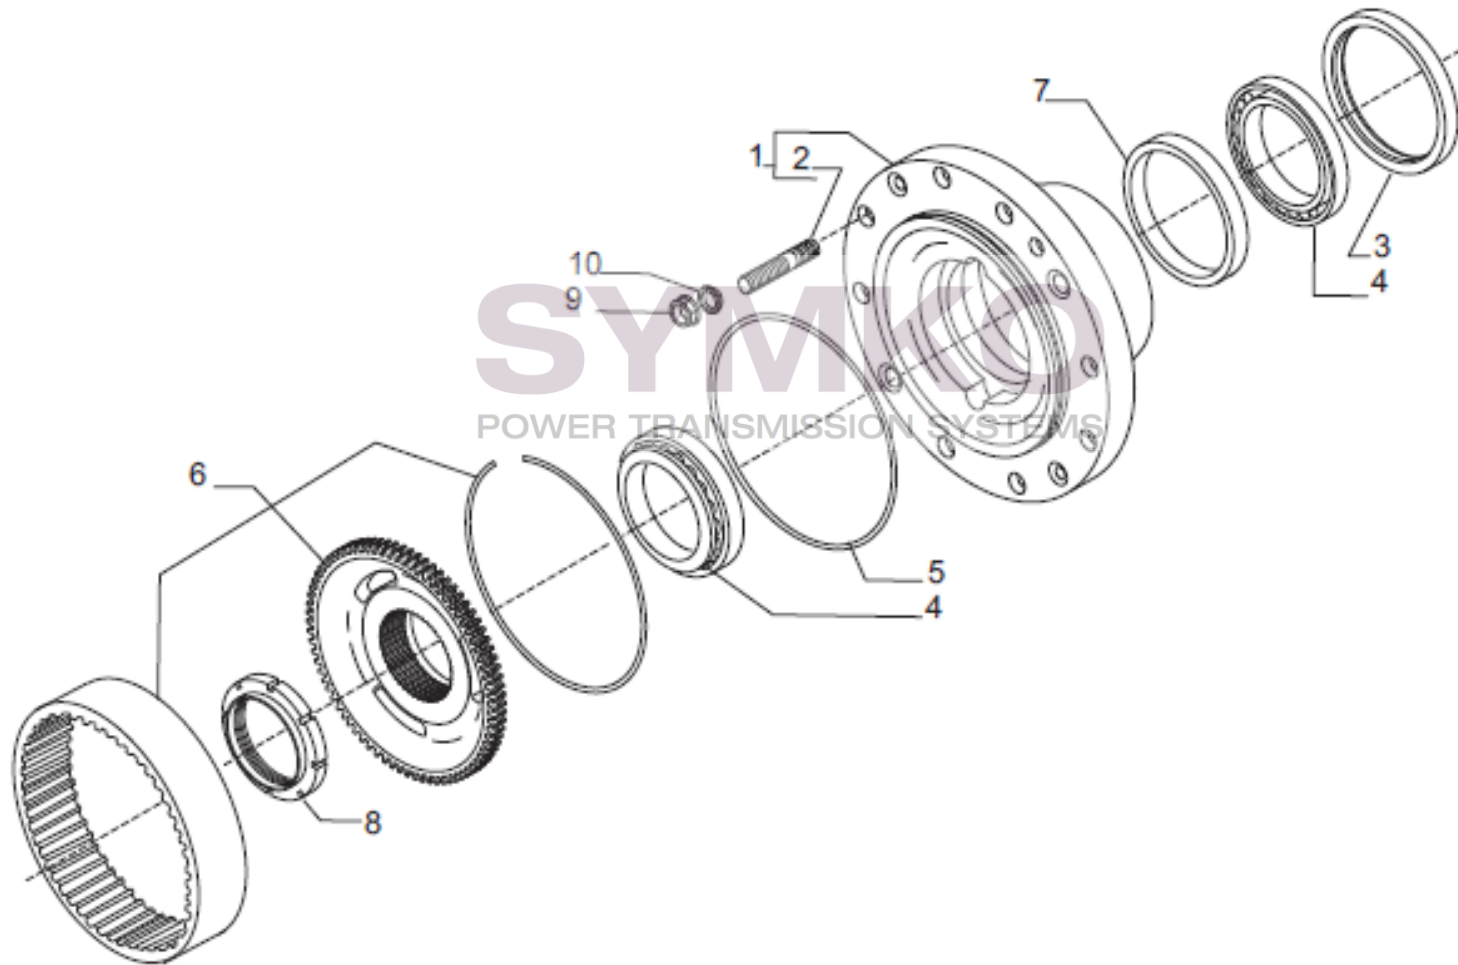

VUES PONT CARRARO N°146327

Vue N°5

SYMKO – Parc d’activité de Tournebride – 23 Rue de la Guillauderie 44118
LA CHEVROLIERE

Tél : 02 51 70 13 13 - fax : 02 51 70 04 04

contact@symko.fr

www.symko.fr