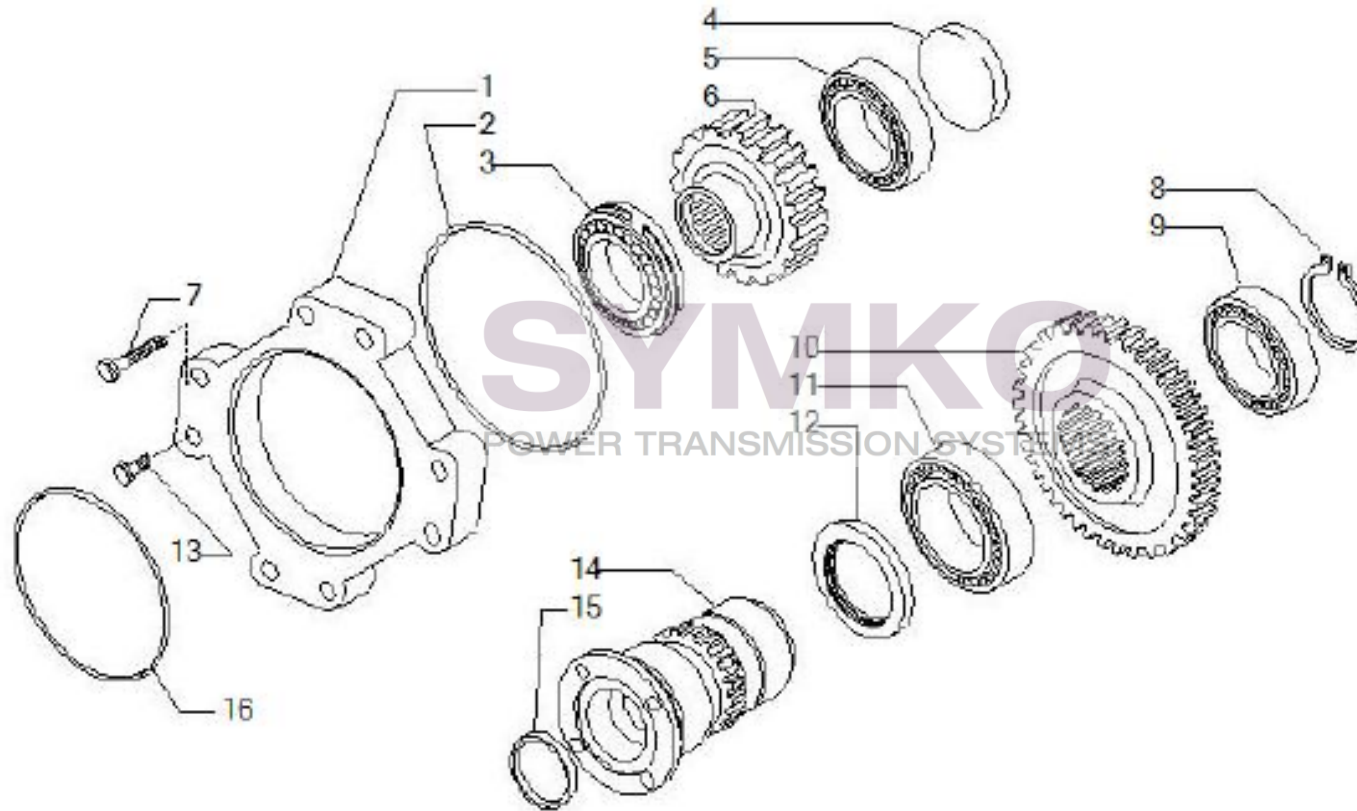

VUES PONT CARRARO N°146329

Vue N°10

SYMKO – Parc d’activité de Tournebride – 23 Rue de la Guillauderie 44118
LA CHEVROLIERE

Tél : 02 51 70 13 13 - fax : 02 51 70 04 04

contact@symko.fr

www.symko.fr