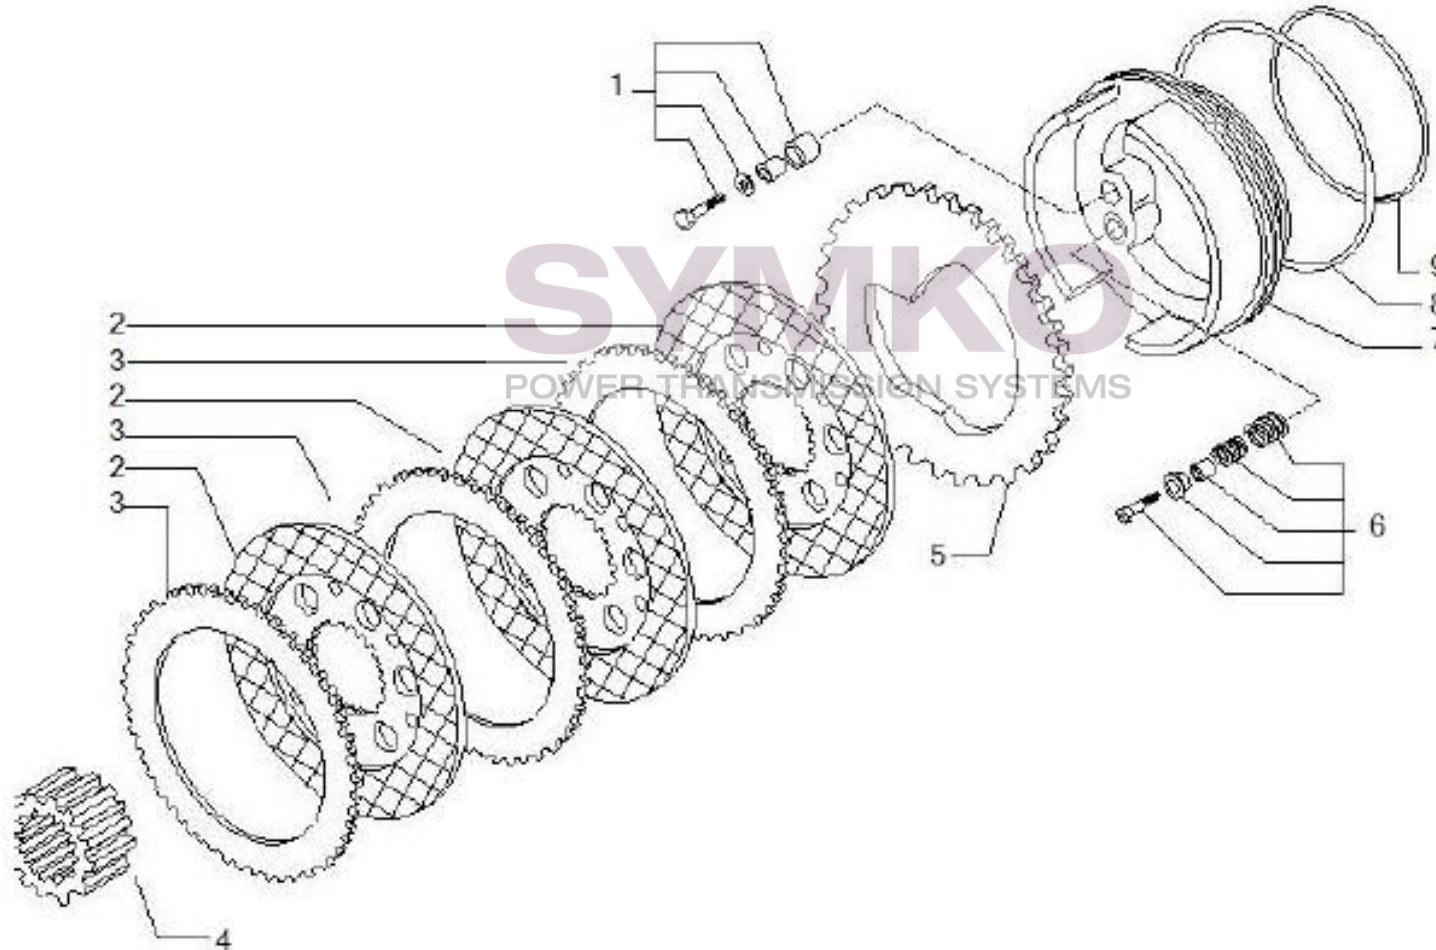

VUES PONT CARRARO N°146329

Vue N°5

SYMKO – Parc d'activité de Tournebride – 23 Rue de la Guillauderie 44118
LA CHEVROLIERE

Tél : 02 51 70 13 13 - fax : 02 51 70 04 04

contact@symko.fr

www.symko.fr