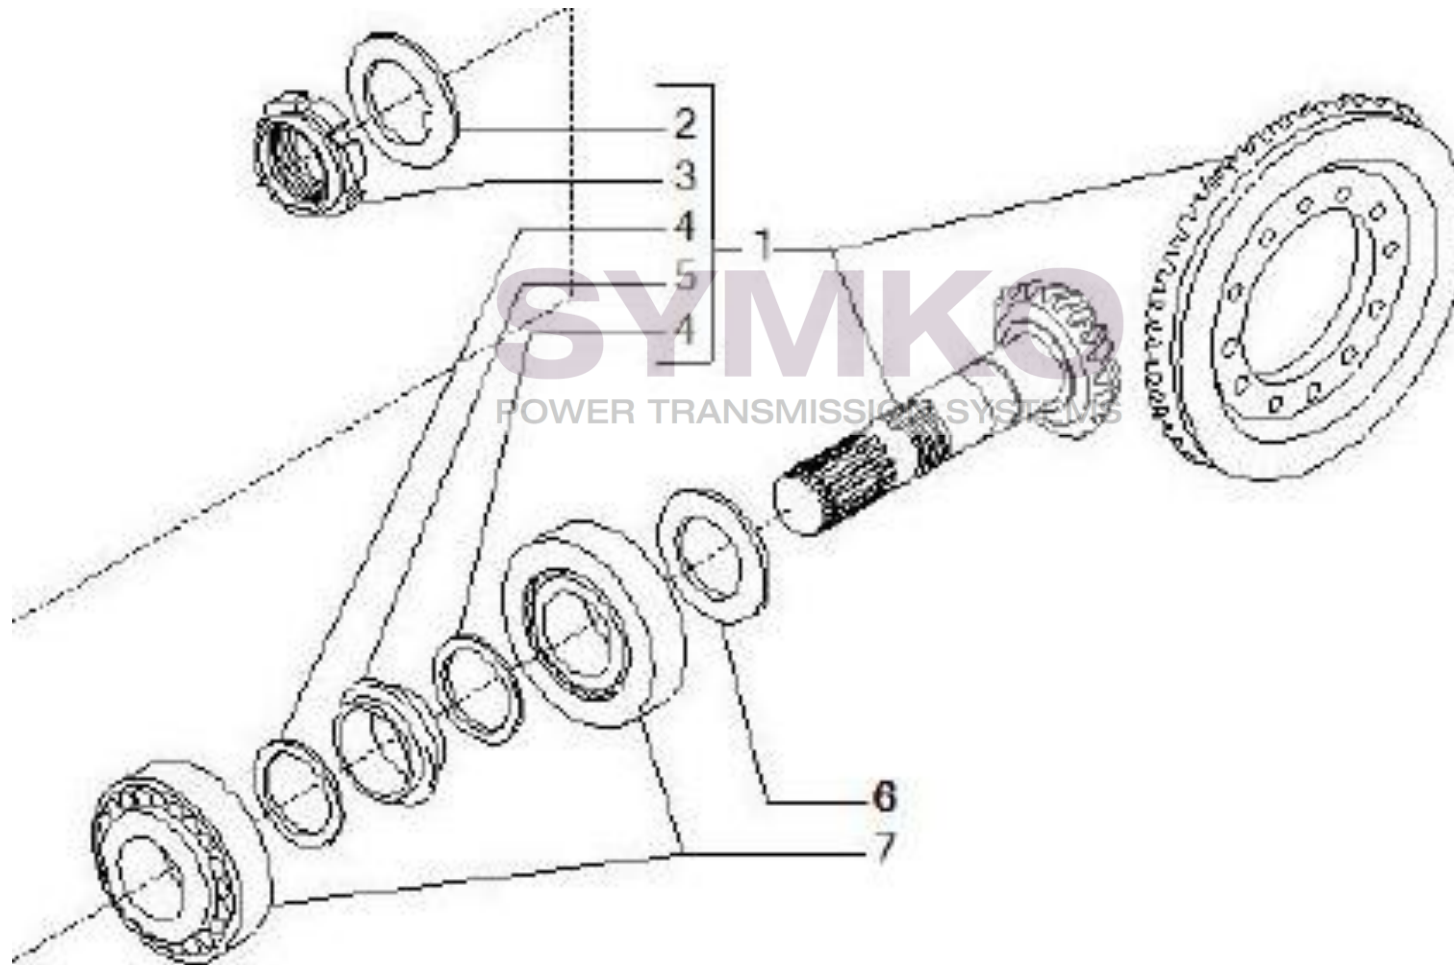

VUES PONT CARRARO N°146329

Vue N°3

SYMKO – Parc d’activité de Tournebride – 23 Rue de la Guillauderie 44118
LA CHEVROLIERE

Tél : 02 51 70 13 13 - fax : 02 51 70 04 04

contact@symko.fr

www.symko.fr