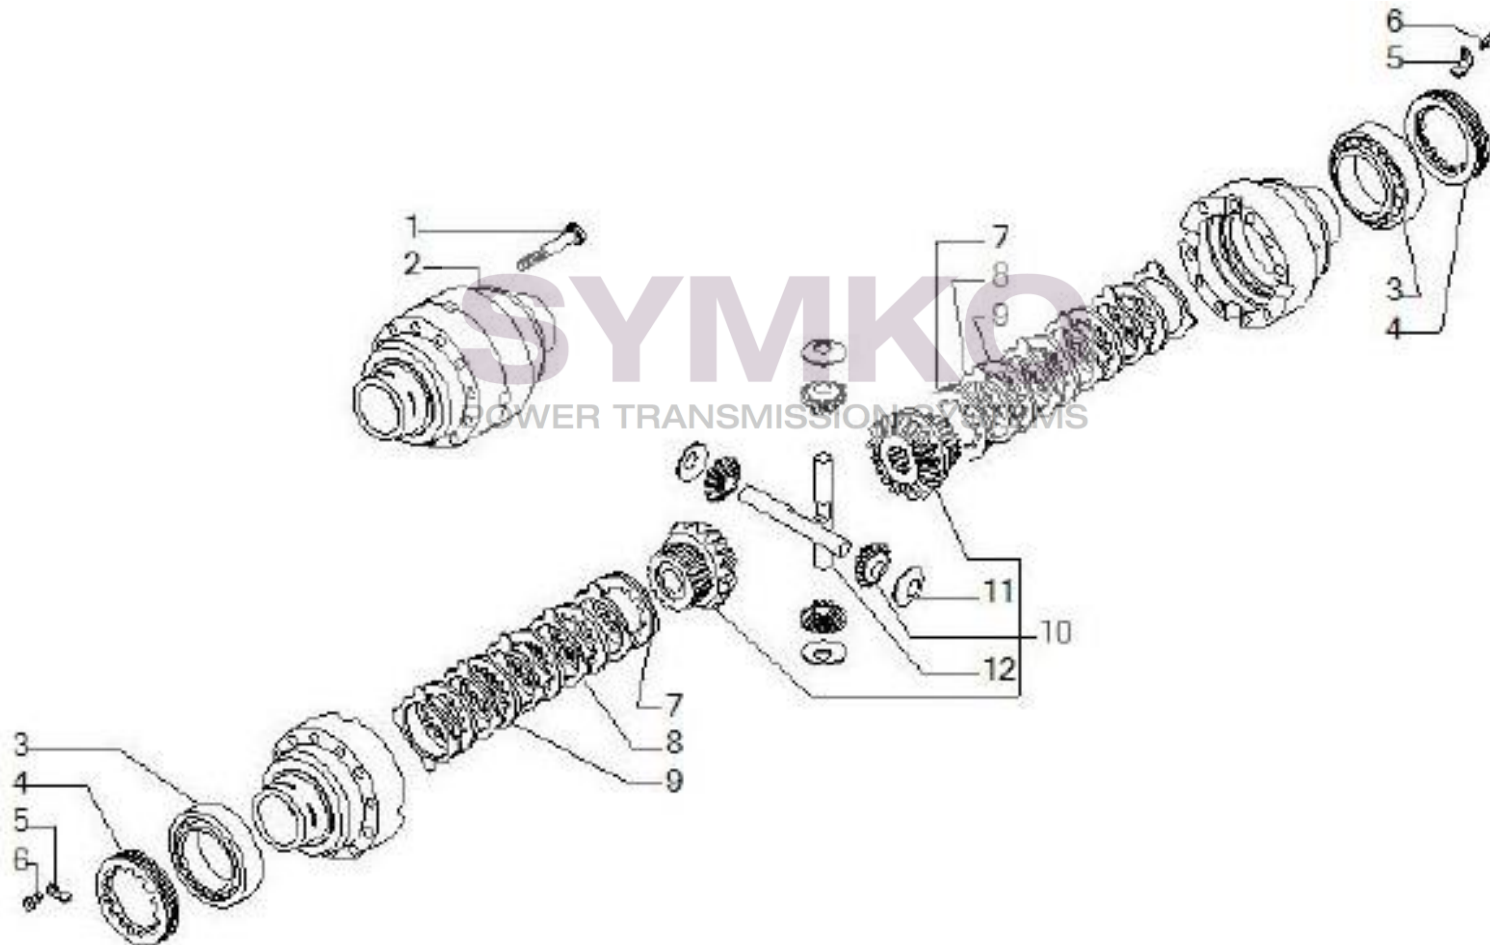

VUES PONT CARRARO N°146329

Vue N°4

SYMKO – Parc d’activité de Tournebride – 23 Rue de la Guillauderie 44118
LA CHEVROLIERE

Tél : 02 51 70 13 13 - fax : 02 51 70 04 04

contact@symko.fr

www.symko.fr