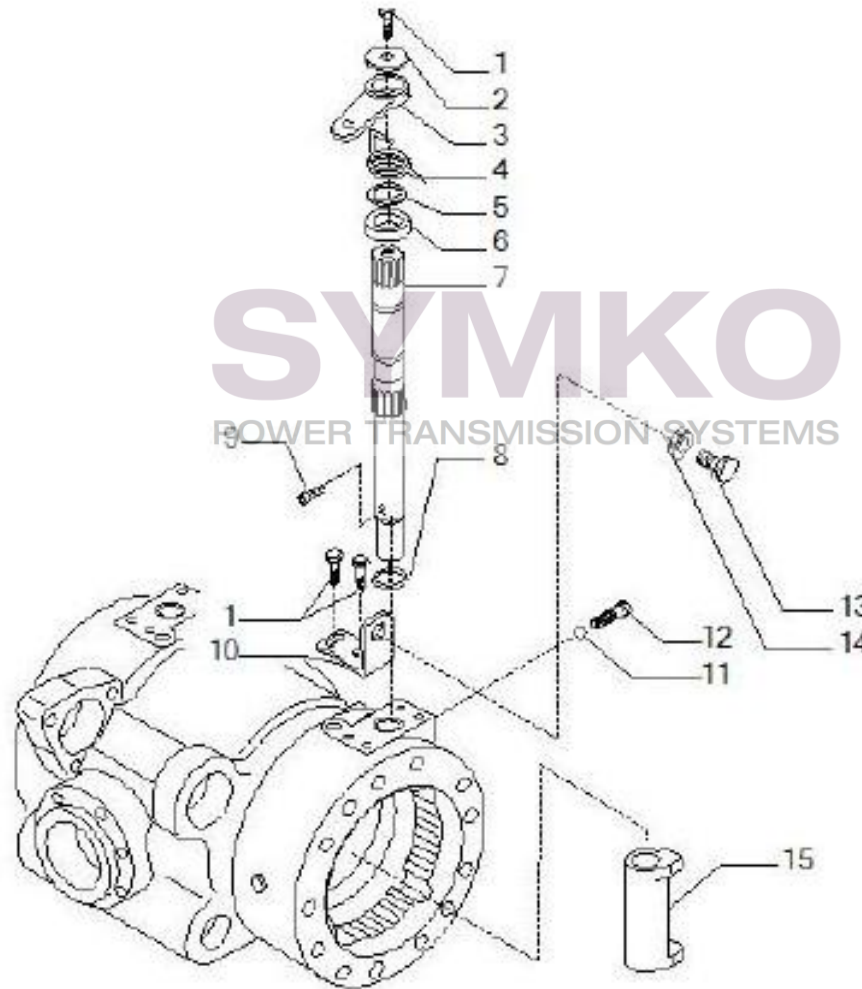

VUES PONT CARRARO N°146329

Vue N°6

SYMKO – Parc d’activité de Tournebride – 23 Rue de la Guillauderie 44118
LA CHEVROLIERE

Tél : 02 51 70 13 13 - fax : 02 51 70 04 04

contact@symko.fr

www.symko.fr