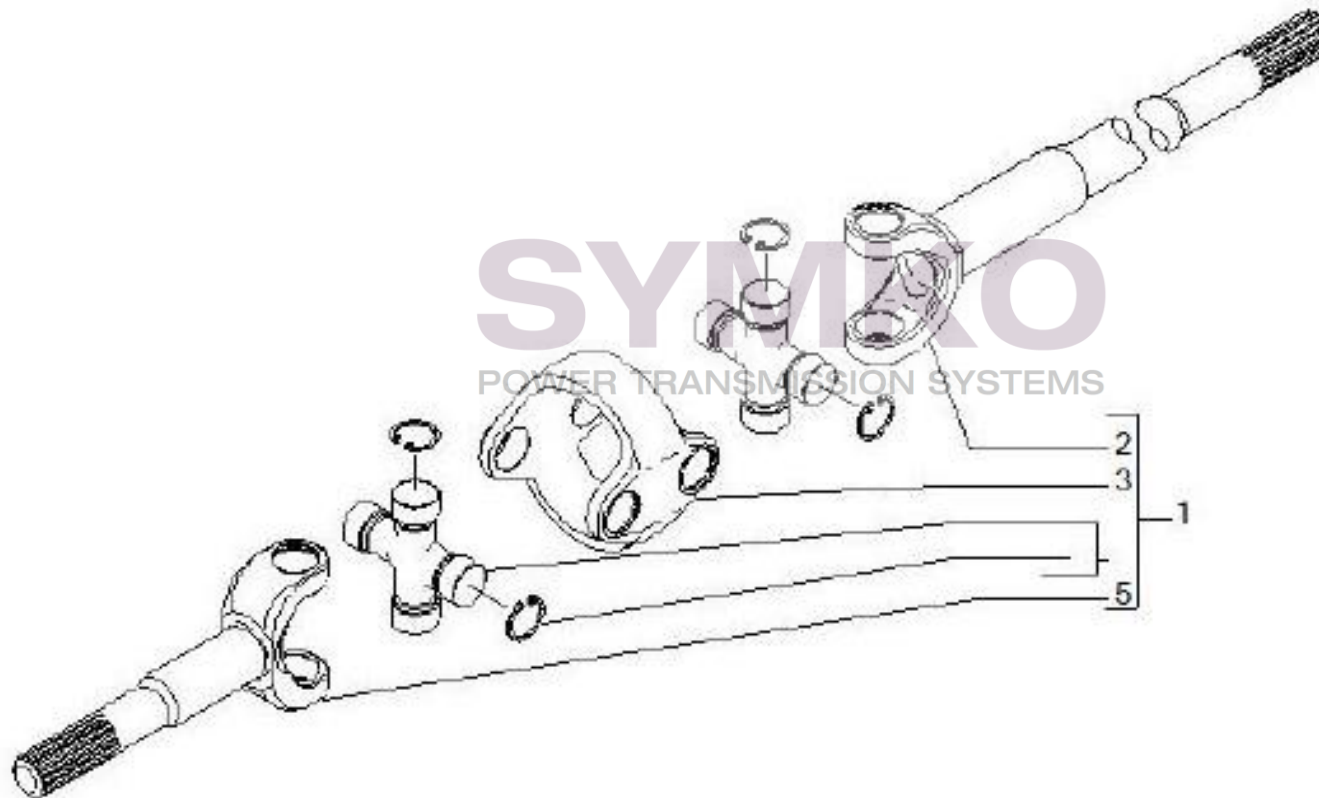

VUES PONT CARRARO N°146329

Vue N°7

SYMKO – Parc d’activité de Tournebride – 23 Rue de la Guillauderie 44118
LA CHEVROLIERE

Tél : 02 51 70 13 13 - fax : 02 51 70 04 04

contact@symko.fr

www.symko.fr