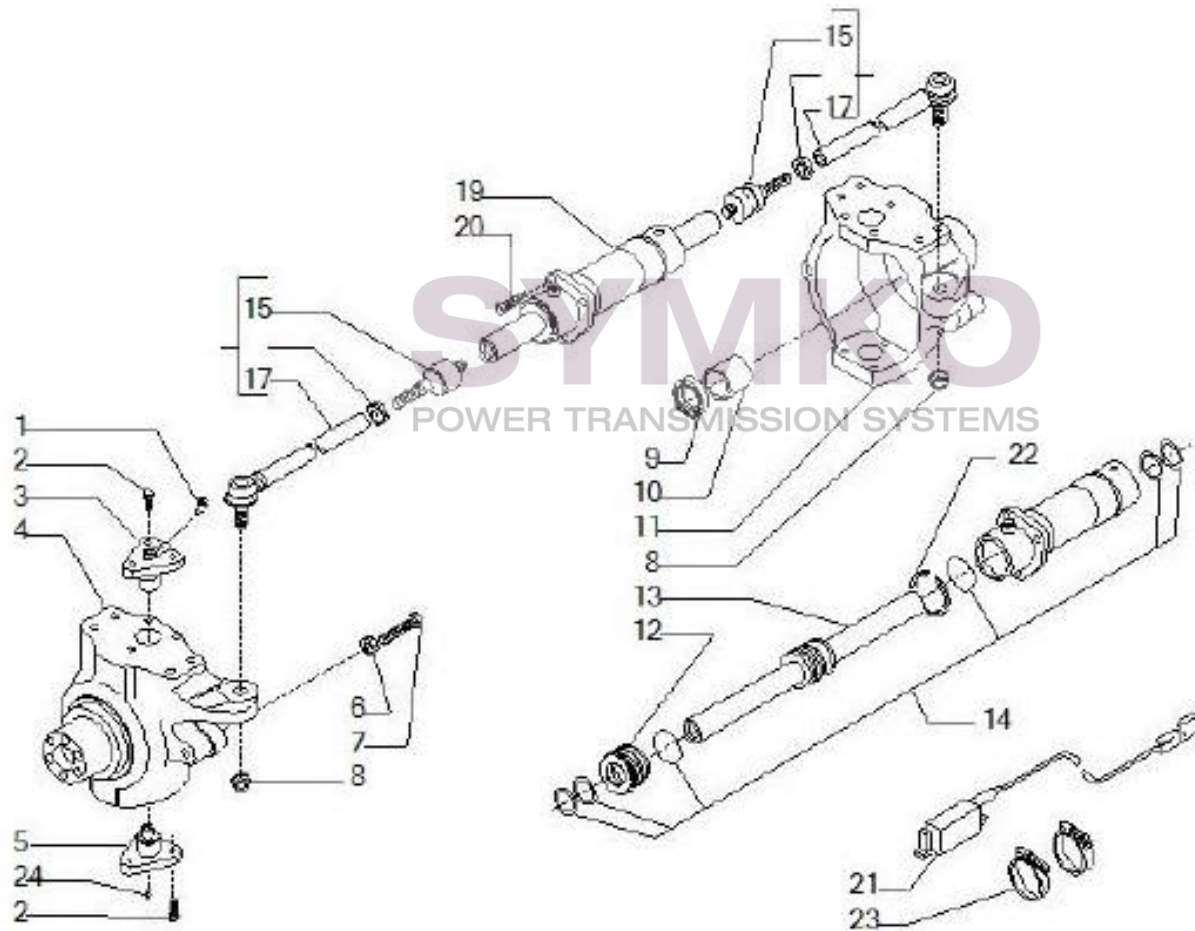

VUES PONT CARRARO N°146329

Vue N°2

SYMKO – Parc d’activité de Tournebride – 23 Rue de la Guillauderie 44118
LA CHEVROLIERE

Tél : 02 51 70 13 13 - fax : 02 51 70 04 04

contact@symko.fr

www.symko.fr