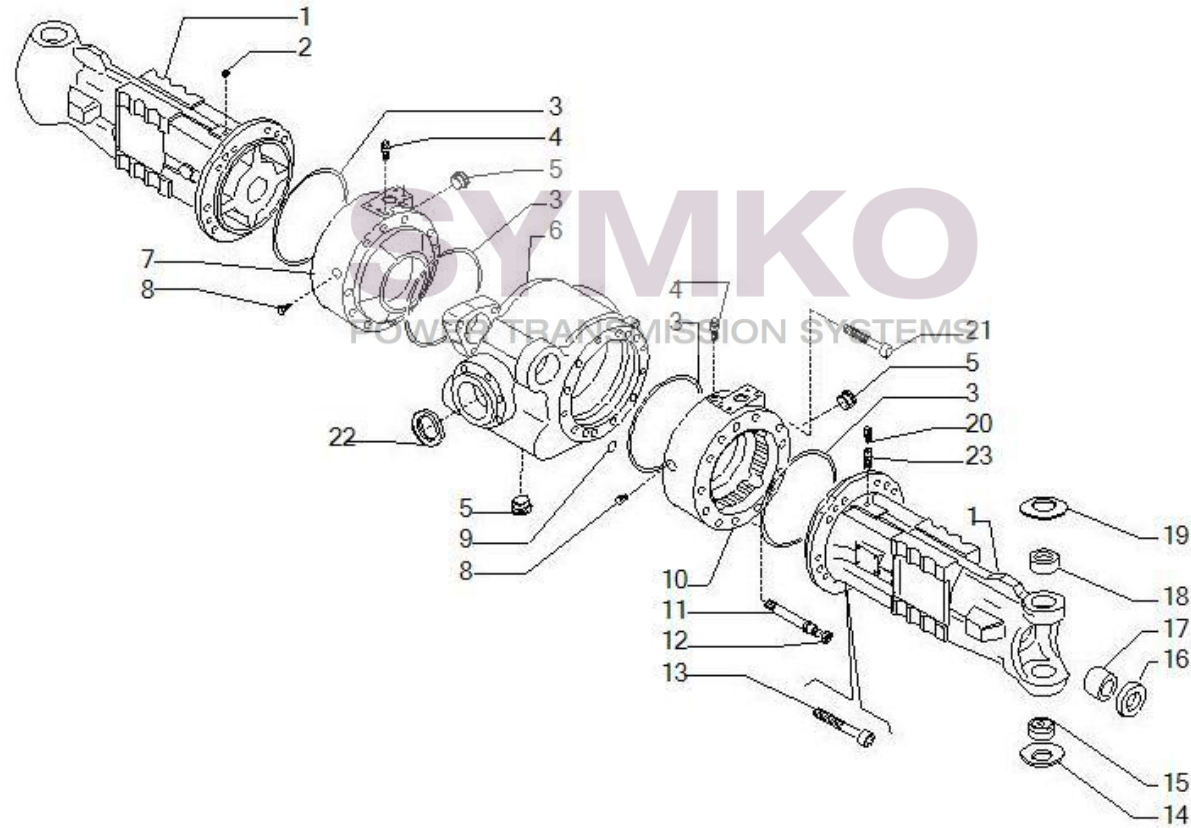

## VUES PONT CARRARO N°146329

Vue N°1

SYMKO – Parc d’activité de Tournebride – 23 Rue de la Guillauderie 44118  
LA CHEVROLIERE

Tél : 02 51 70 13 13 - fax : 02 51 70 04 04

[contact@symko.fr](mailto:contact@symko.fr)