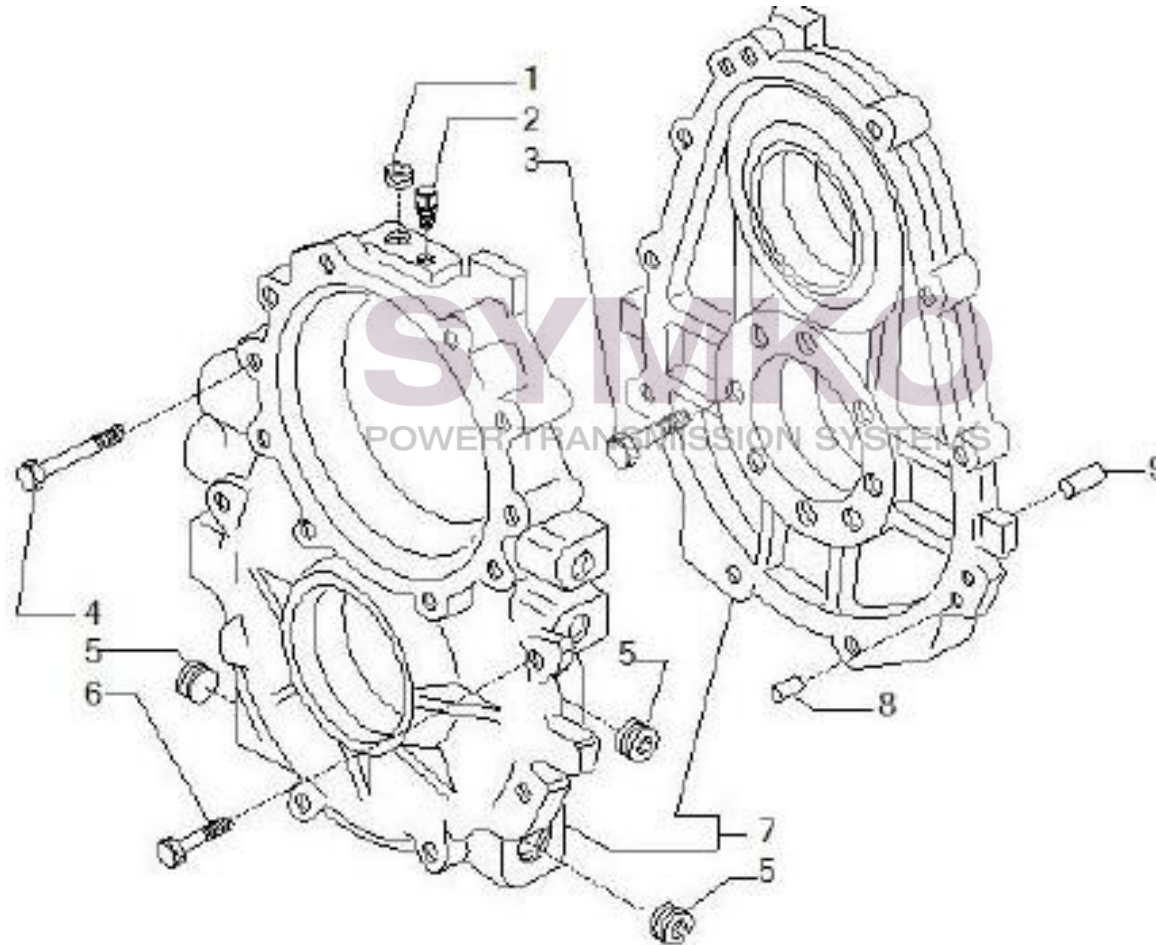

VUES PONT CARRARO N°146329

Vue N°9

SYMKO – Parc d’activité de Tournebride – 23 Rue de la Guillauderie 44118
LA CHEVROLIERE

Tél : 02 51 70 13 13 - fax : 02 51 70 04 04

contact@symko.fr

www.symko.fr