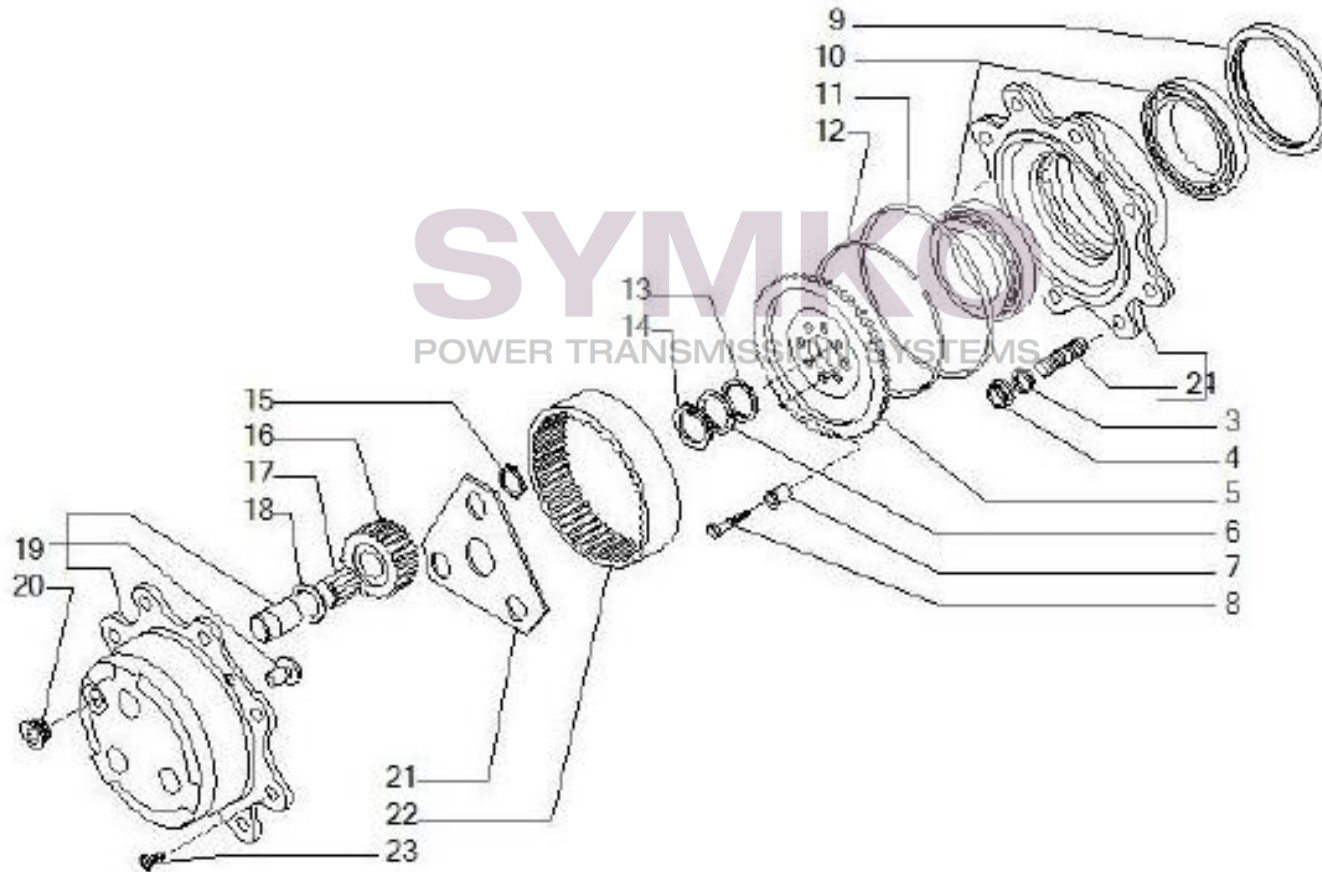

VUES PONT CARRARO N°146329

Vue N°8

SYMKO – Parc d'activité de Tournebride – 23 Rue de la Guillauderie 44118
LA CHEVROLIERE

Tél : 02 51 70 13 13 - fax : 02 51 70 04 04

contact@symko.fr

www.symko.fr