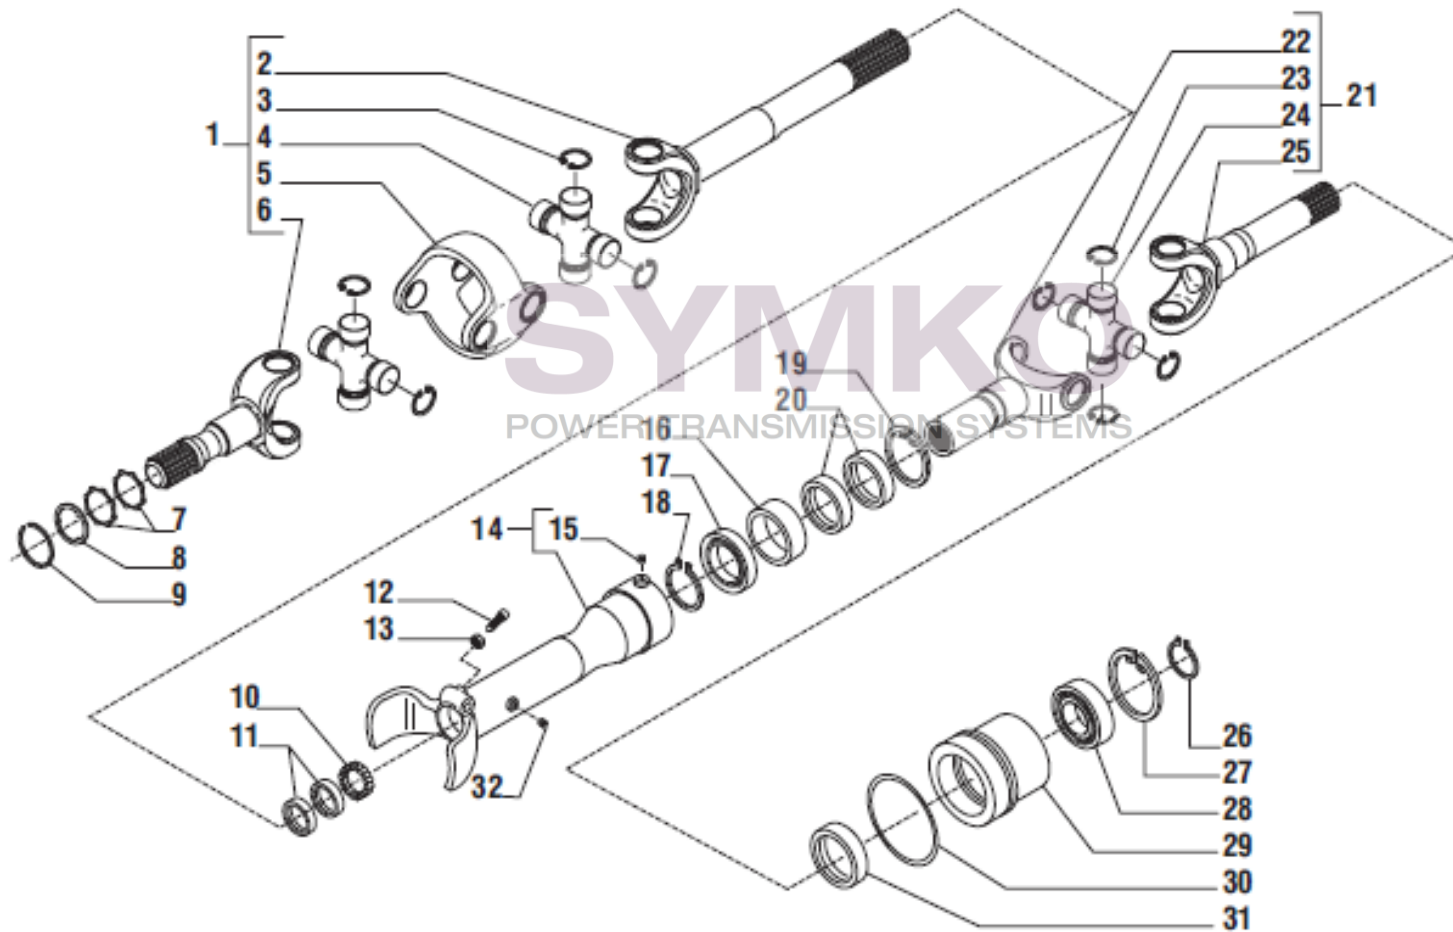

VUES PONT CARRARO N°146401

Vue N°9

SYMKO – Parc d'activité de Tournebride – 23 Rue de la Guillauderie 44118
LA CHEVROLIERE

Tél : 02 51 70 13 13 - fax : 02 51 70 04 04

contact@symko.fr

www.symko.fr