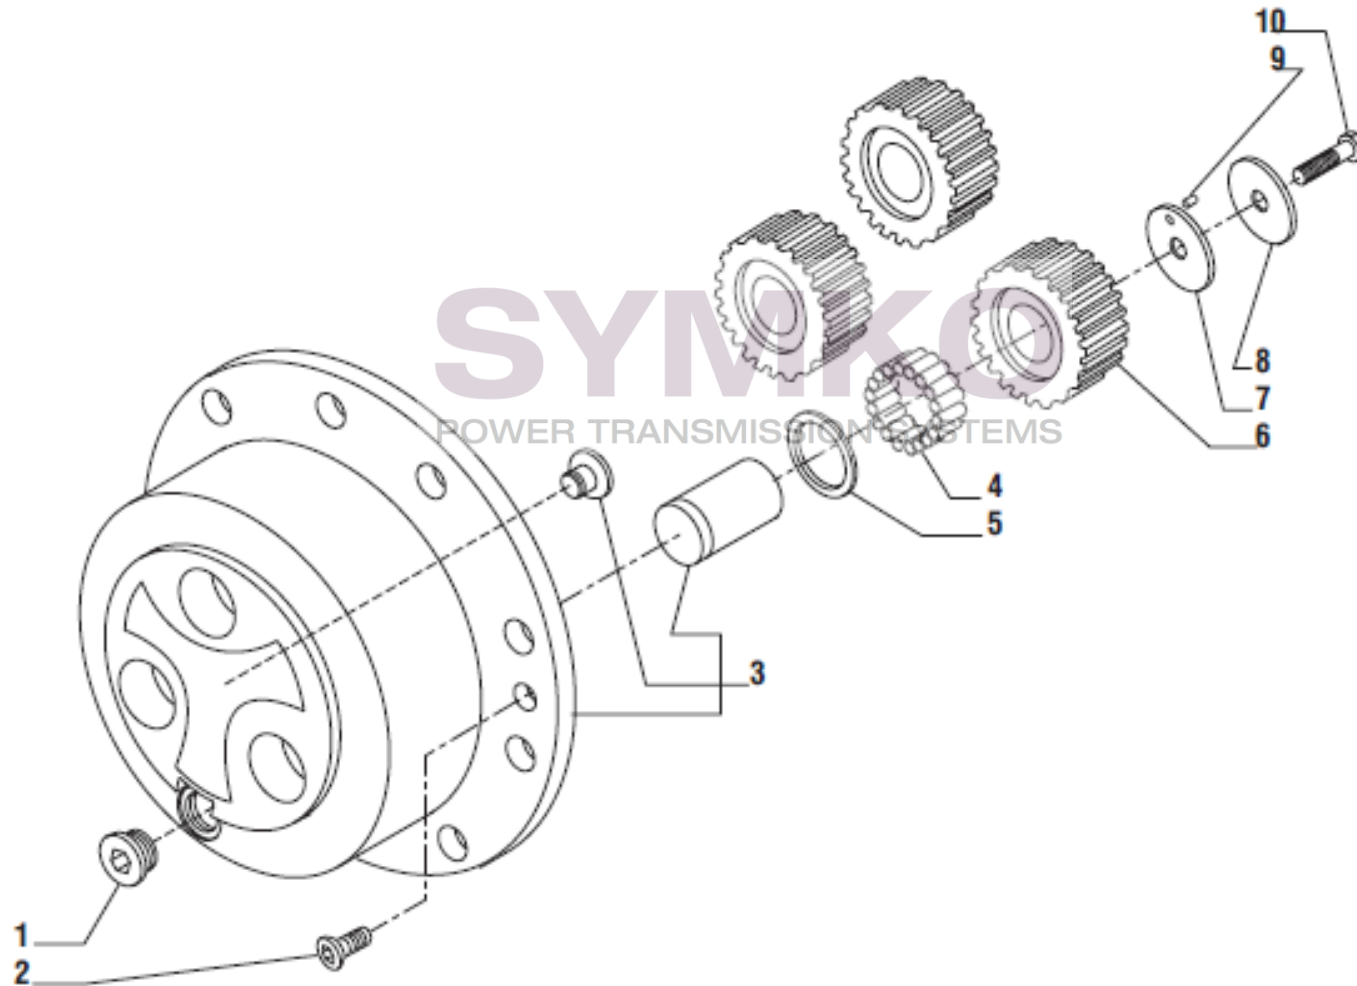

Vue N°10

SYMKO – Parc d’activité de Tournebride – 23 Rue de la Guillauderie 44118
LA CHEVROLIERE

Tél : 02 51 70 13 13 - fax : 02 51 70 04 04

contact@symko.fr

www.symko.fr

VUES PONT CARRARO N°146401

Vue N°11