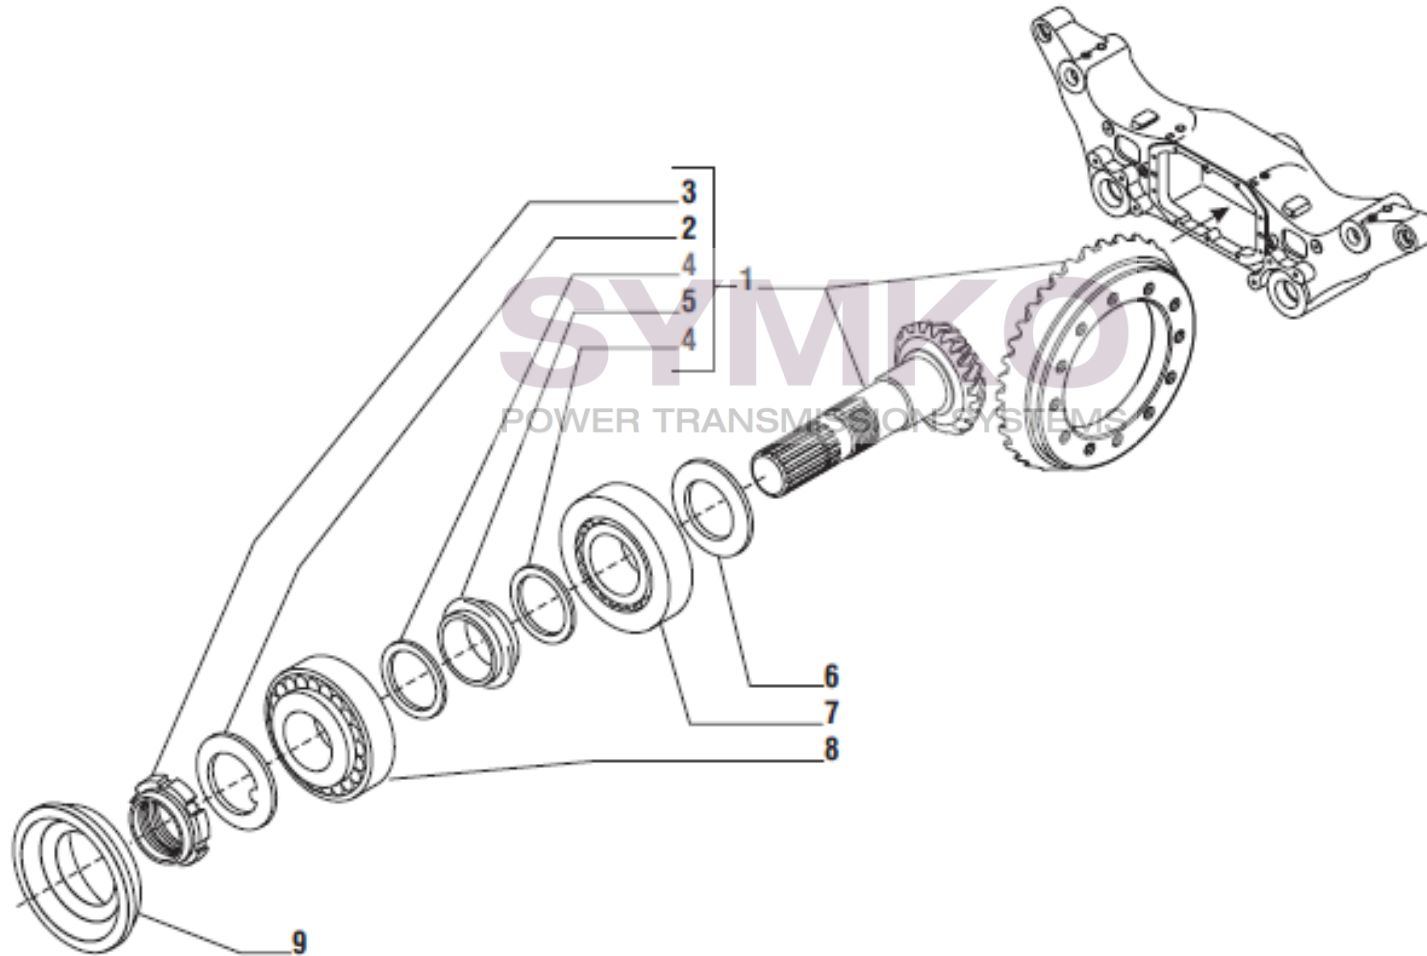

VUES PONT CARRARO N°146401

Vue N°7

SYMKO – Parc d’activité de Tournebride – 23 Rue de la Guillauderie 44118
LA CHEVROLIERE

Tél : 02 51 70 13 13 - fax : 02 51 70 04 04

contact@symko.fr

www.symko.fr