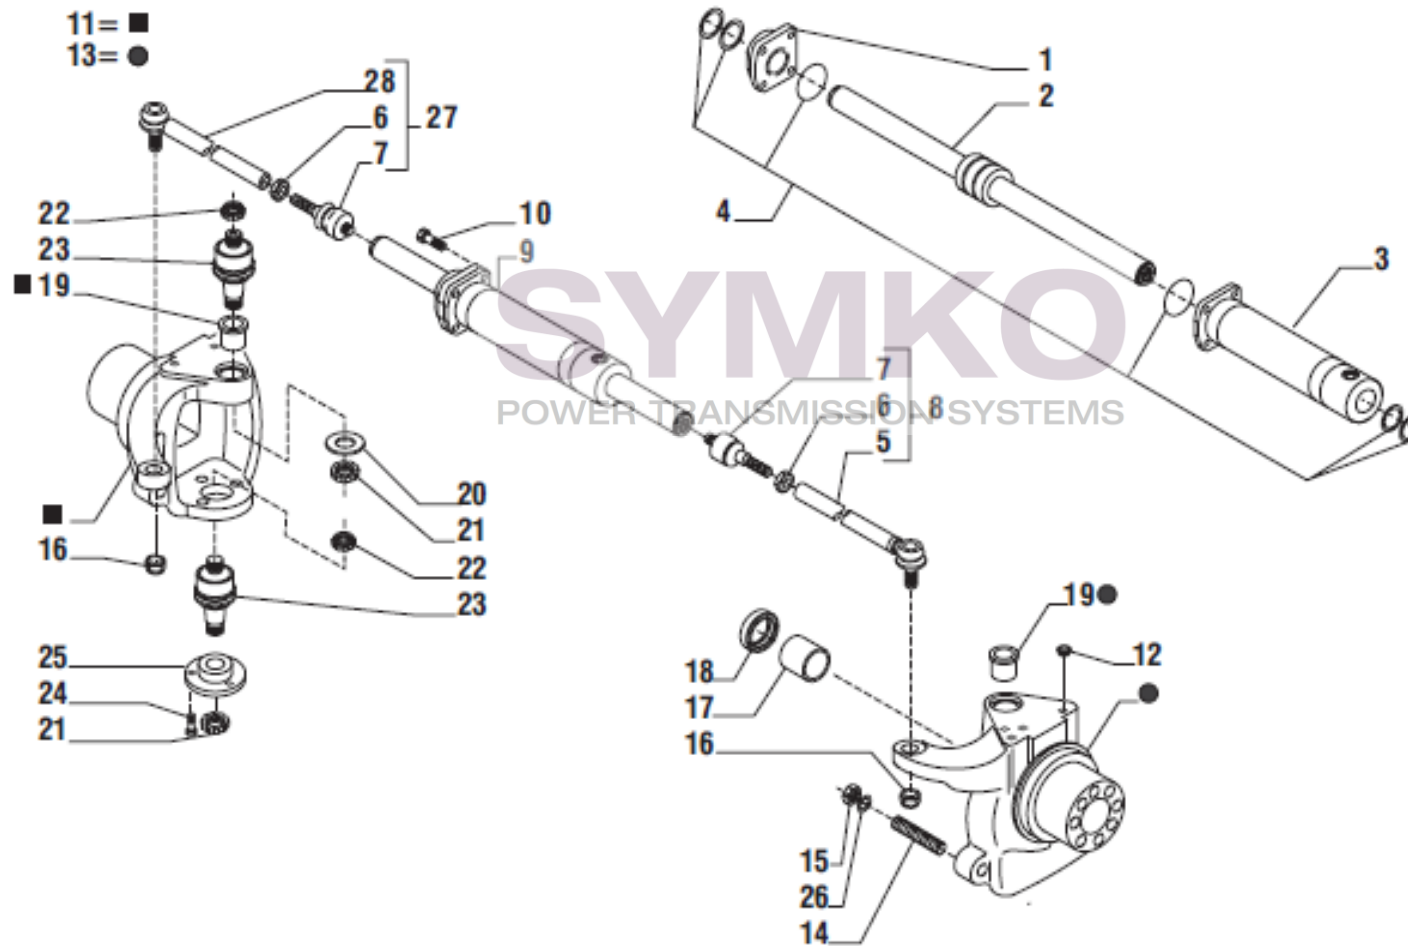

VUES PONT CARRARO N°146401

Vue N°2

SYMKO – Parc d’activité de Tournebride – 23 Rue de la Guillauderie 44118
LA CHEVROLIERE

Tél : 02 51 70 13 13 - fax : 02 51 70 04 04

contact@symko.fr

www.symko.fr