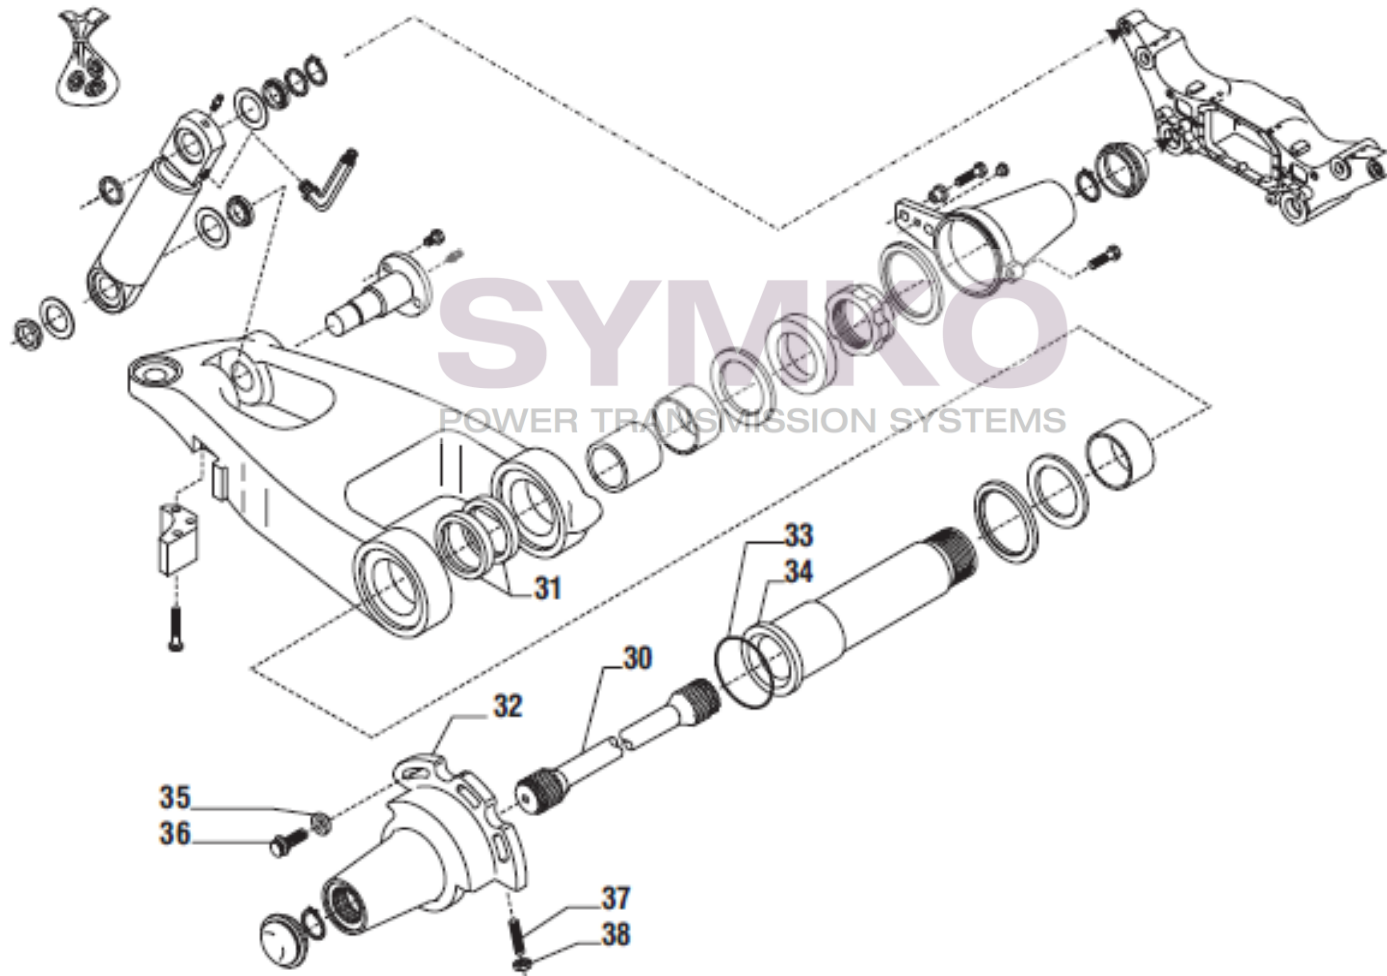

SYMKO

POWER TRANSMISSION SYSTEMS

VUES PONT CARRARO N°146401

Vue N°4

SYMKO – Parc d’activité de Tournebride – 23 Rue de la Guillauderie 44118
LA CHEVROLIERE

Tél : 02 51 70 13 13 - fax : 02 51 70 04 04

contact@symko.fr

www.symko.fr