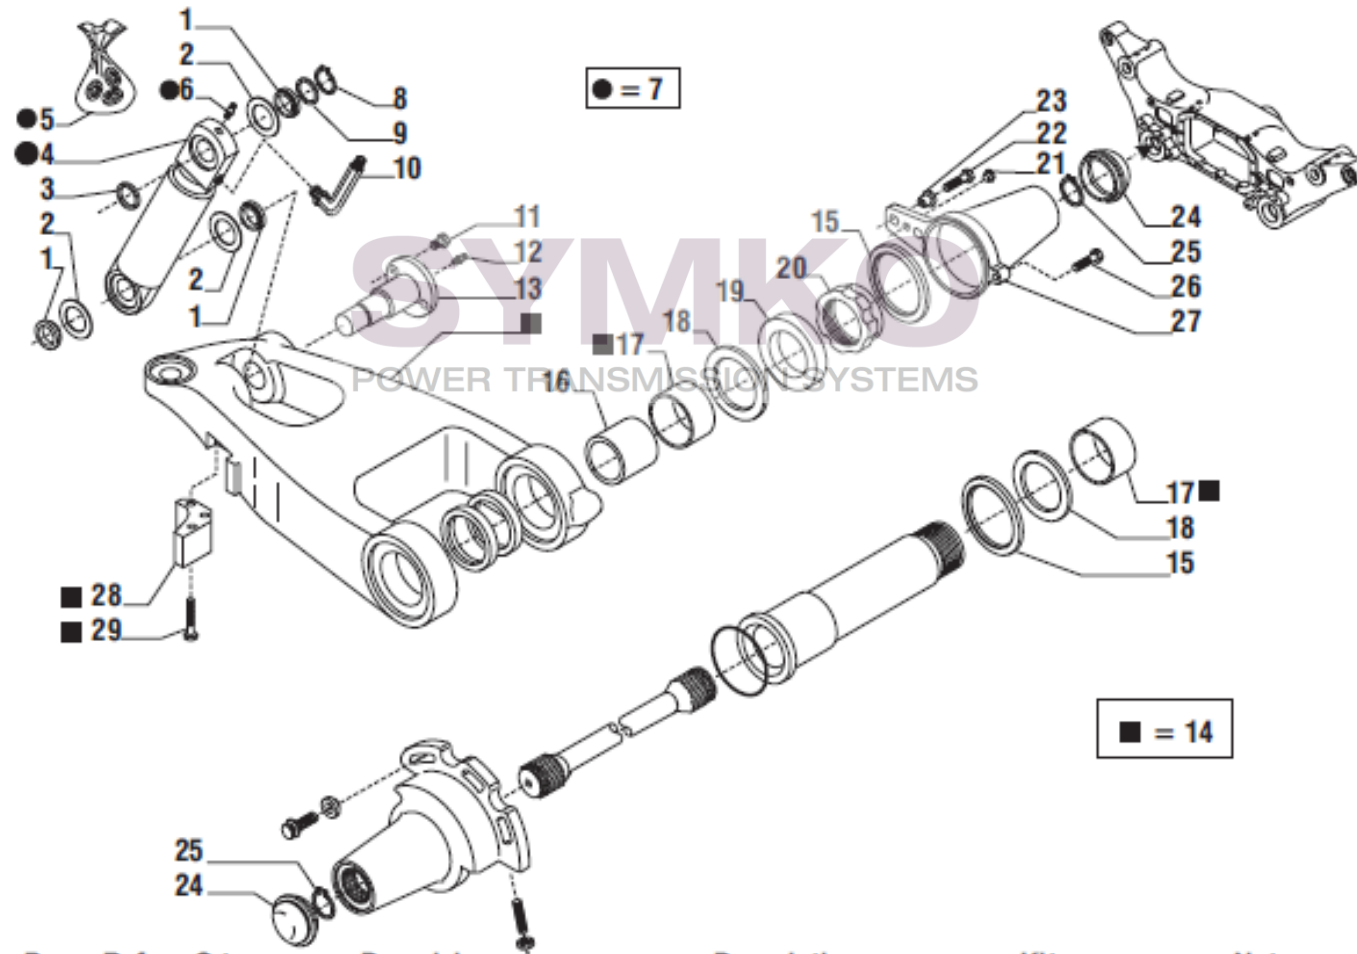

SYMKO

POWER TRANSMISSION SYSTEMS

VUES PONT CARRARO N°146401

Vue N°3

SYMKO – Parc d'activité de Tournebride – 23 Rue de la Guillauderie 44118
LA CHEVROLIERE

Tél : 02 51 70 13 13 - fax : 02 51 70 04 04

contact@symko.fr

www.symko.fr