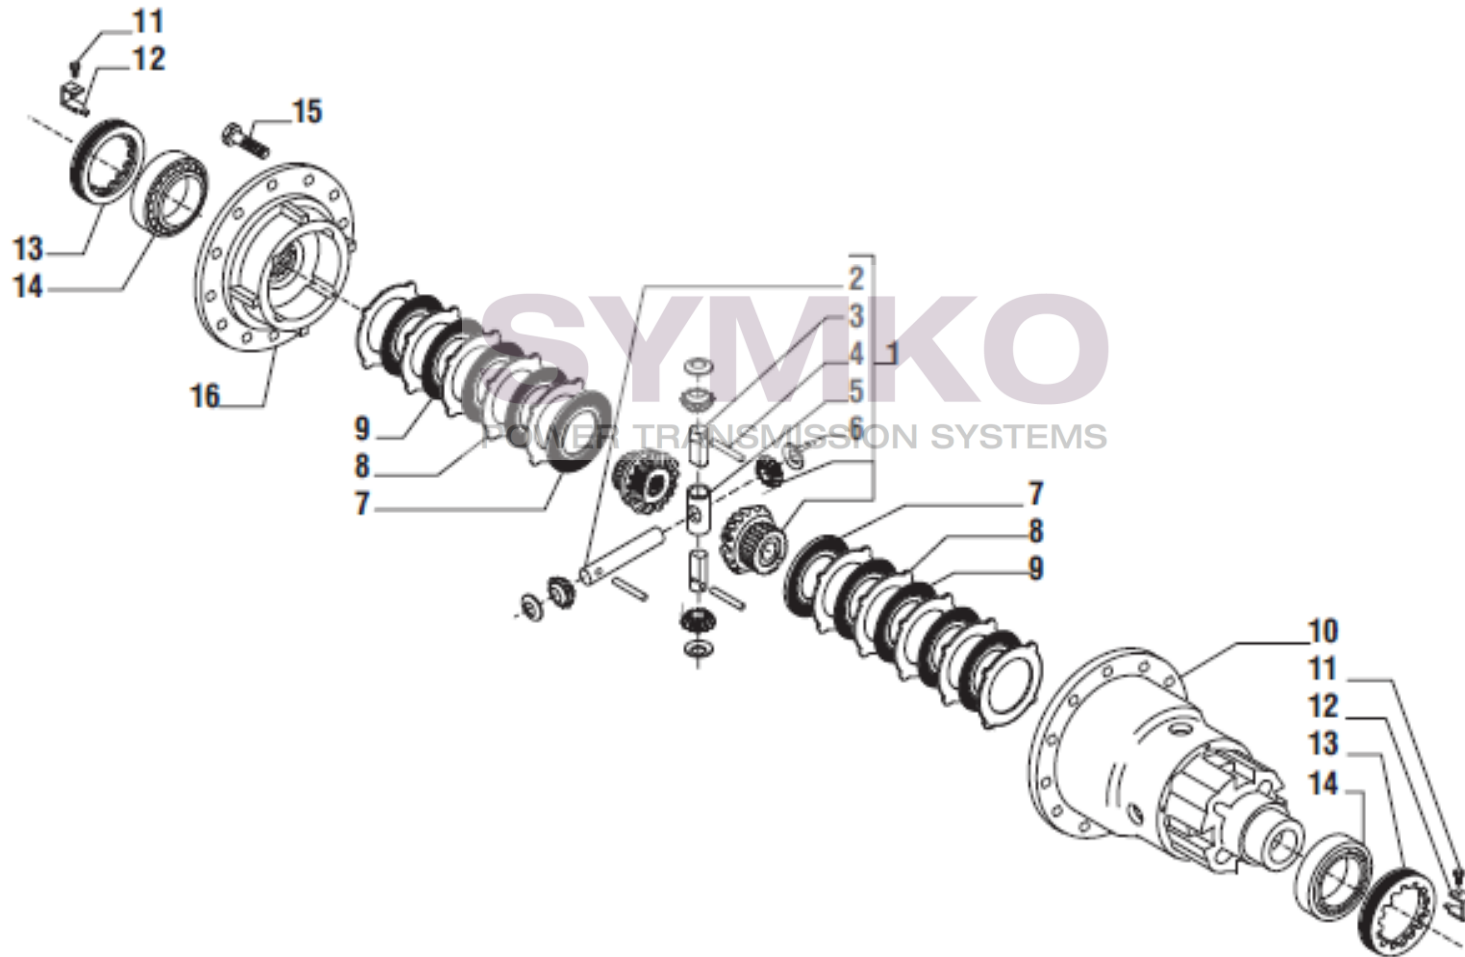

VUES PONT CARRARO N°146401

Vue N°8

SYMKO – Parc d’activité de Tournebride – 23 Rue de la Guillauderie 44118
LA CHEVROLIERE

Tél : 02 51 70 13 13 - fax : 02 51 70 04 04

contact@symko.fr

www.symko.fr