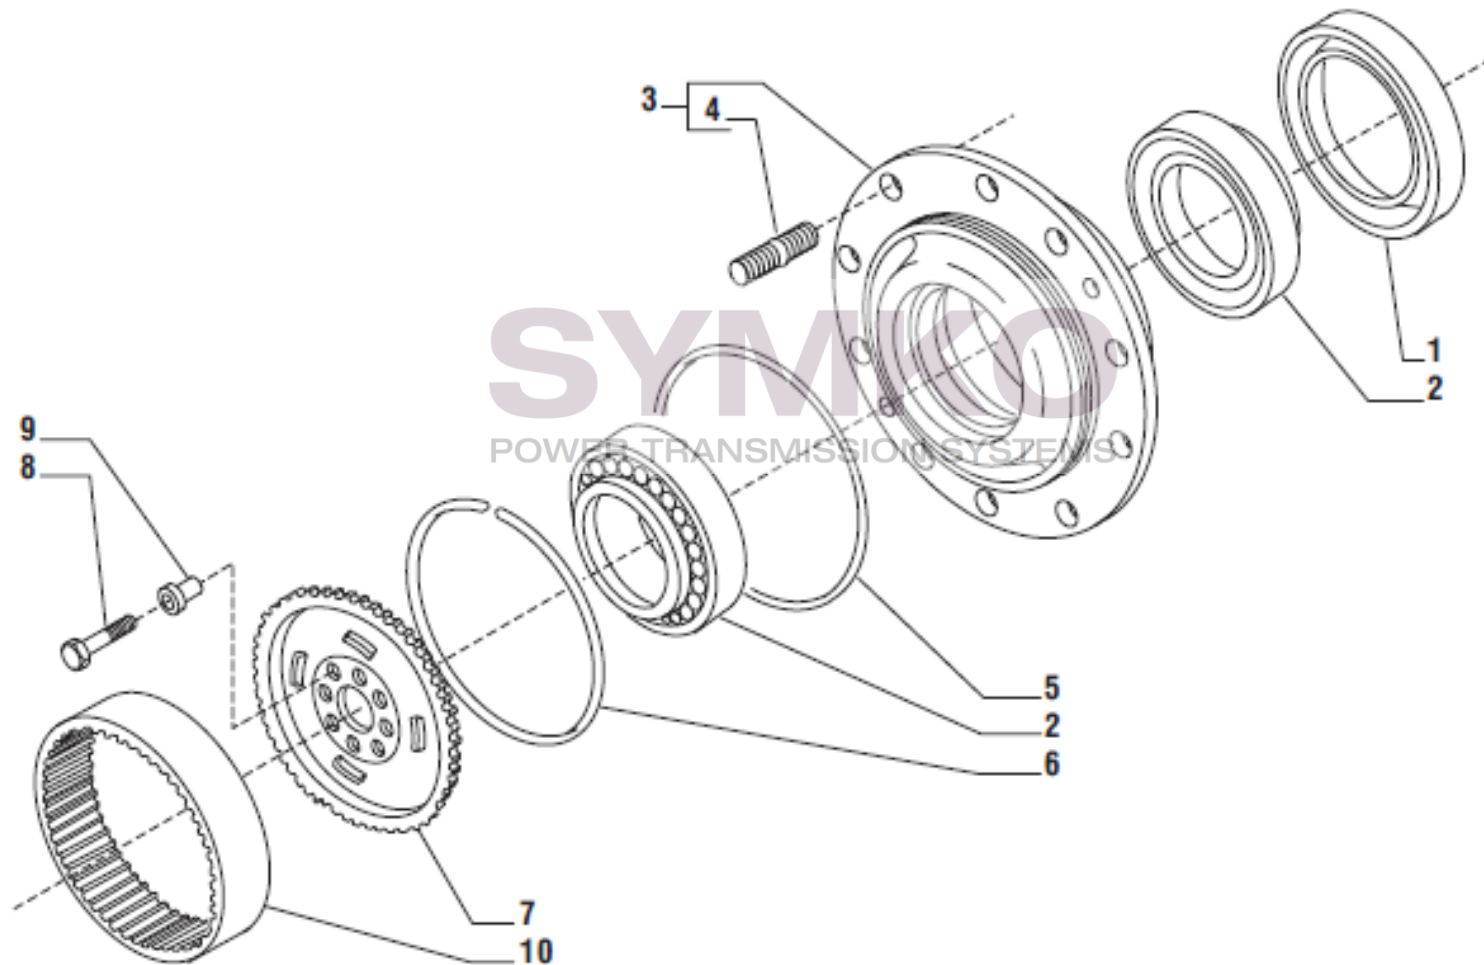

VUES PONT CARRARO N°146401

Vue N°10

SYMKO – Parc d’activité de Tournebride – 23 Rue de la Guillauderie 44118
LA CHEVROLIERE

Tél : 02 51 70 13 13 - fax : 02 51 70 04 04

contact@symko.fr

www.symko.fr