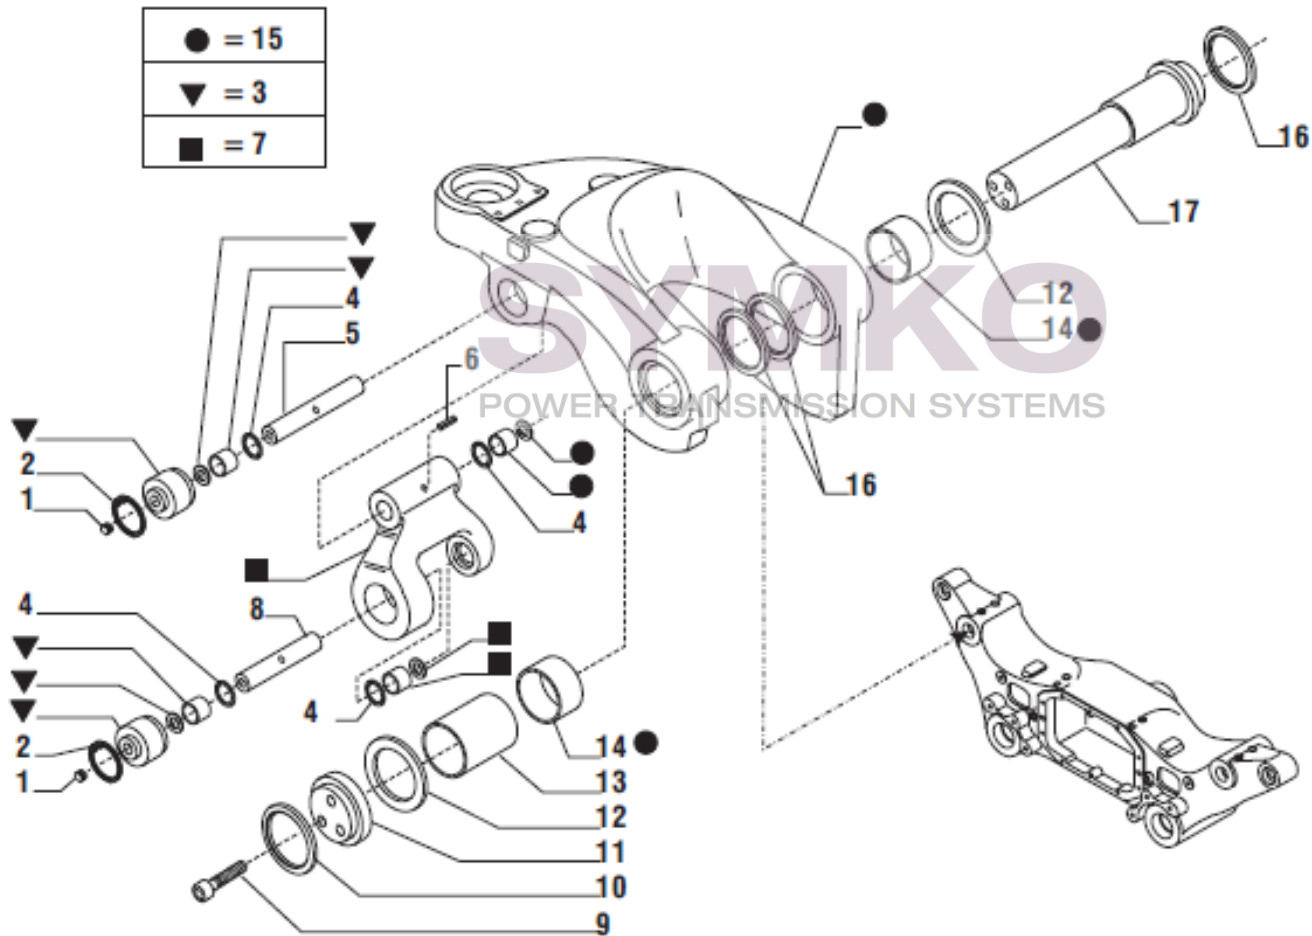

VUES PONT CARRARO N°146401

Vue N°5

SYMKO – Parc d’activité de Tournebride – 23 Rue de la Guillauderie 44118
LA CHEVROLIERE

Tél : 02 51 70 13 13 - fax : 02 51 70 04 04

contact@symko.fr

www.symko.fr