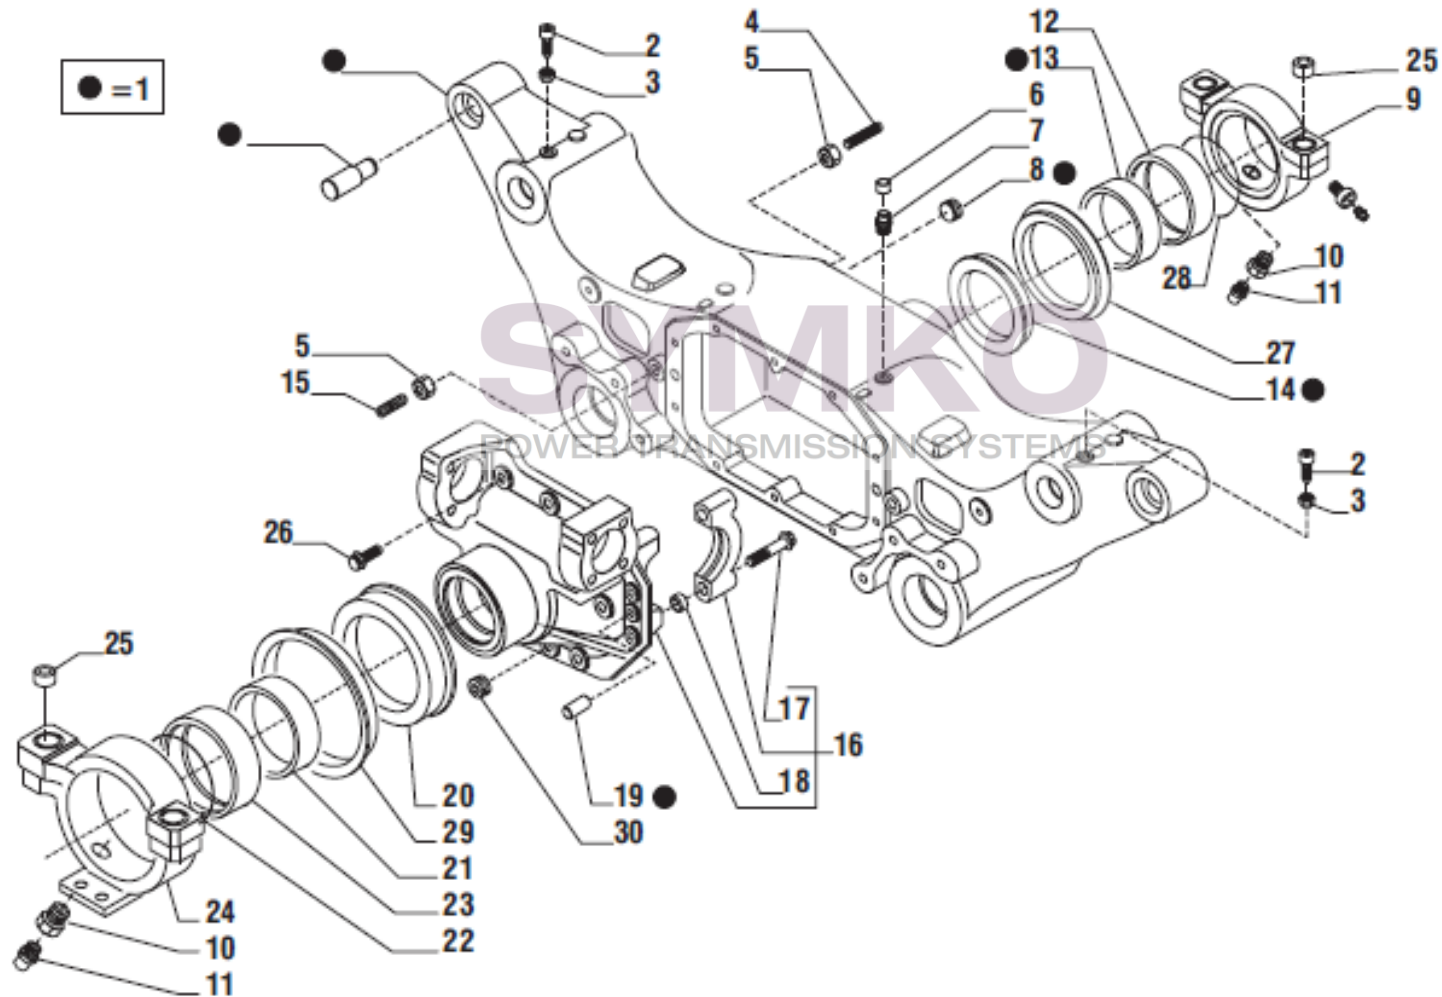

SYMKO

POWER TRANSMISSION SYSTEMS

VUES PONT CARRARO N°146401

Vue N°1

SYMKO – Parc d’activité de Tournebride – 23 Rue de la Guillauderie 44118
LA CHEVROLIERE

Tél : 02 51 70 13 13 - fax : 02 51 70 04 04

contact@symko.fr