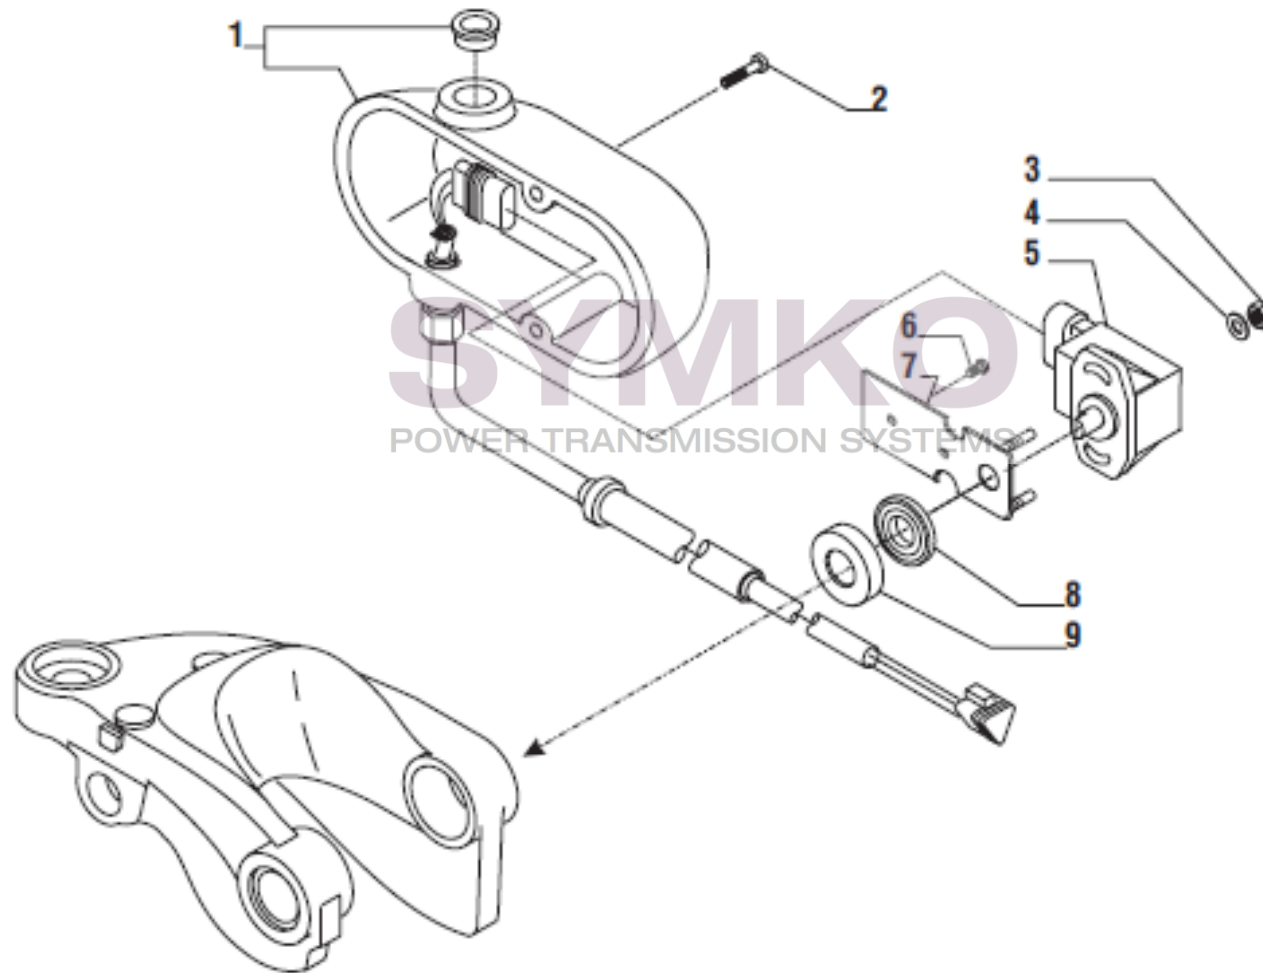

SYMKO

POWER TRANSMISSION SYSTEMS

VUES PONT CARRARO N°146401

Vue N°6

SYMKO – Parc d'activité de Tournebride – 23 Rue de la Guillauderie 44118
LA CHEVROLIERE

Tél : 02 51 70 13 13 - fax : 02 51 70 04 04

contact@symko.fr

www.symko.fr