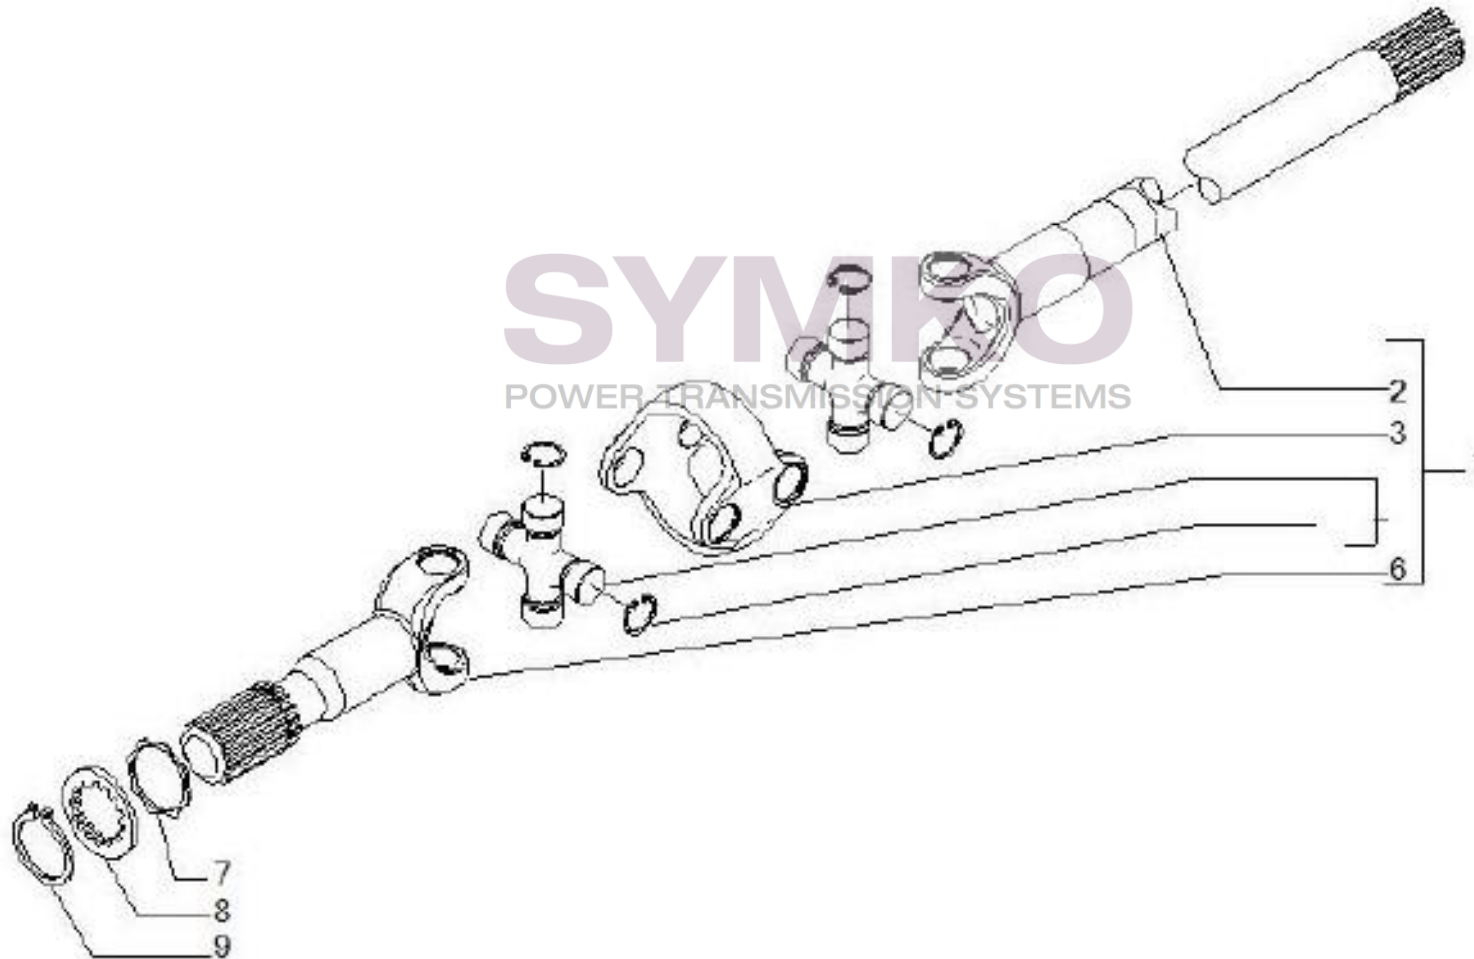

VUES PONT CARRARO N°146540

Vue N°5

SYMKO – Parc d'activité de Tournebride – 23 Rue de la Guillauderie 44118
LA CHEVROLIERE

Tél : 02 51 70 13 13 - fax : 02 51 70 04 04

contact@symko.fr

www.symko.fr