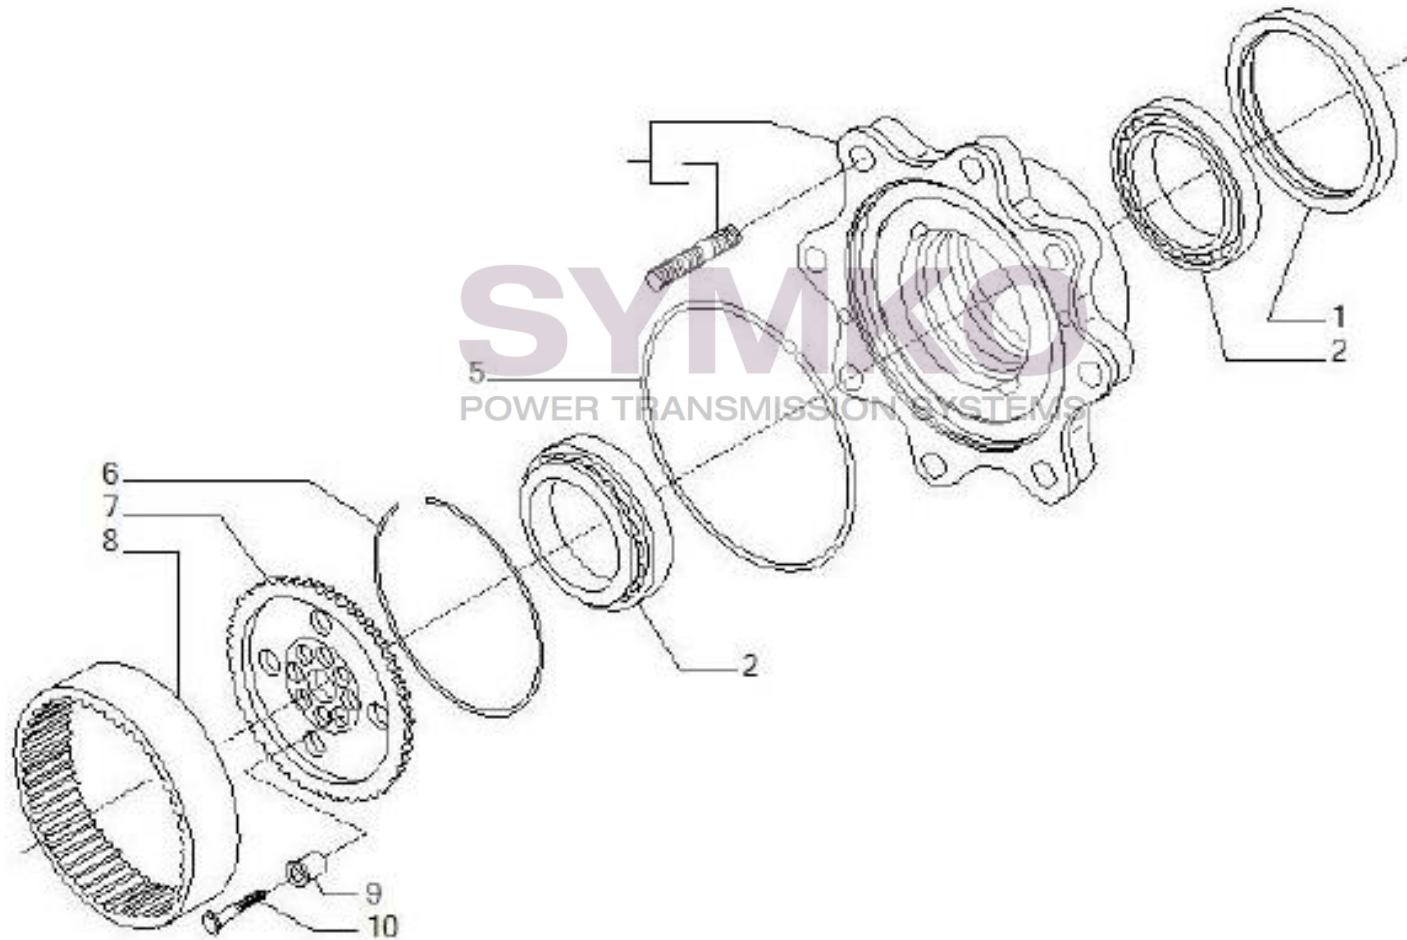

VUES PONT CARRARO N°146540

Vue N°6

SYMKO – Parc d’activité de Tournebride – 23 Rue de la Guillauderie 44118
LA CHEVROLIERE

Tél : 02 51 70 13 13 - fax : 02 51 70 04 04

contact@symko.fr

www.symko.fr