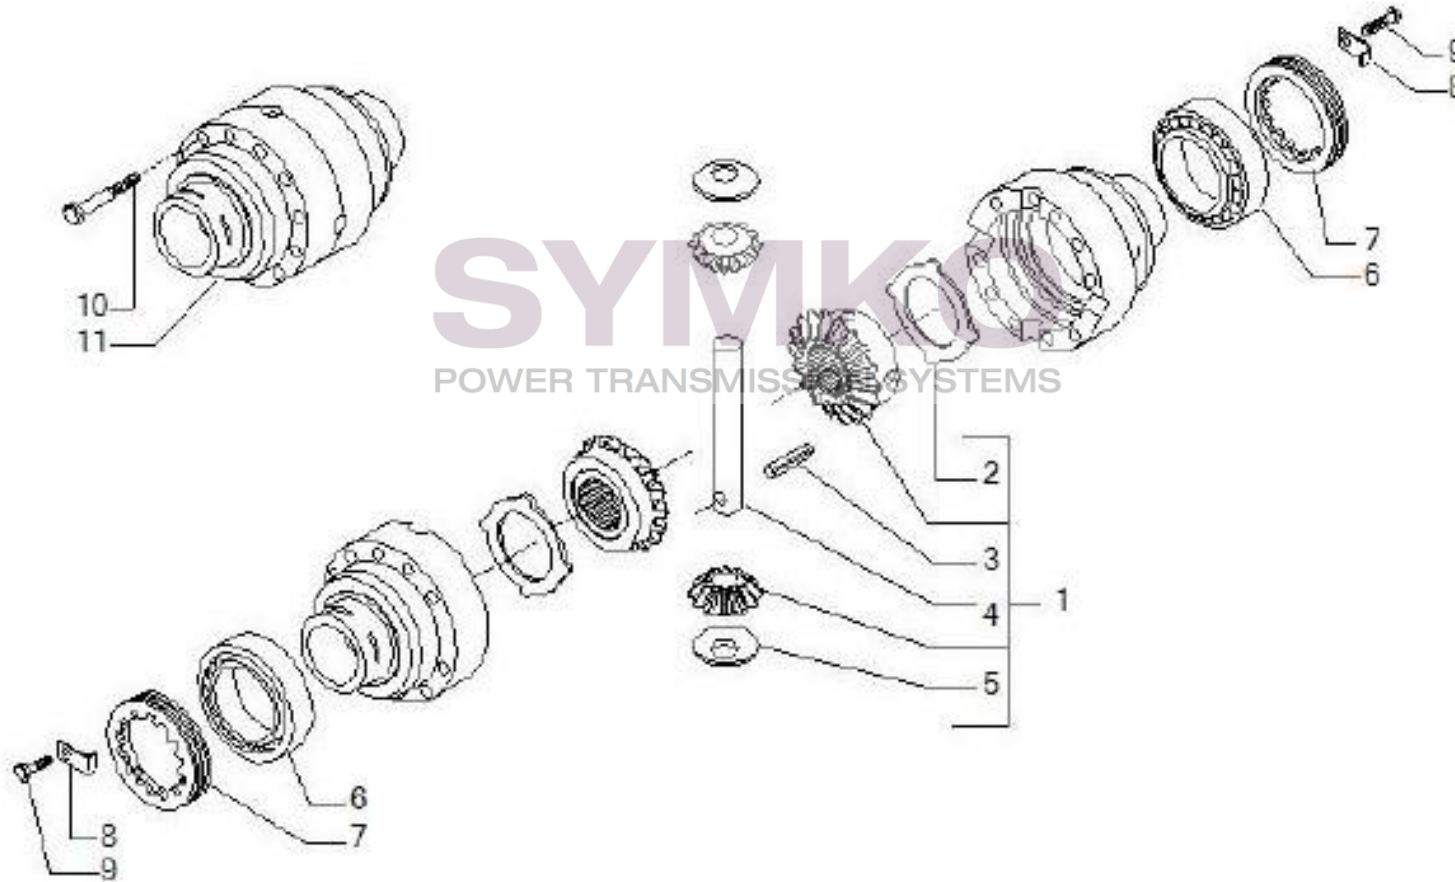

SYMKO

POWER TRANSMISSION SYSTEMS

VUES PONT CARRARO N°146540

Vue N°4

SYMKO – Parc d’activité de Tournebride – 23 Rue de la Guillauderie 44118
LA CHEVROLIERE

Tél : 02 51 70 13 13 - fax : 02 51 70 04 04

contact@symko.fr

www.symko.fr