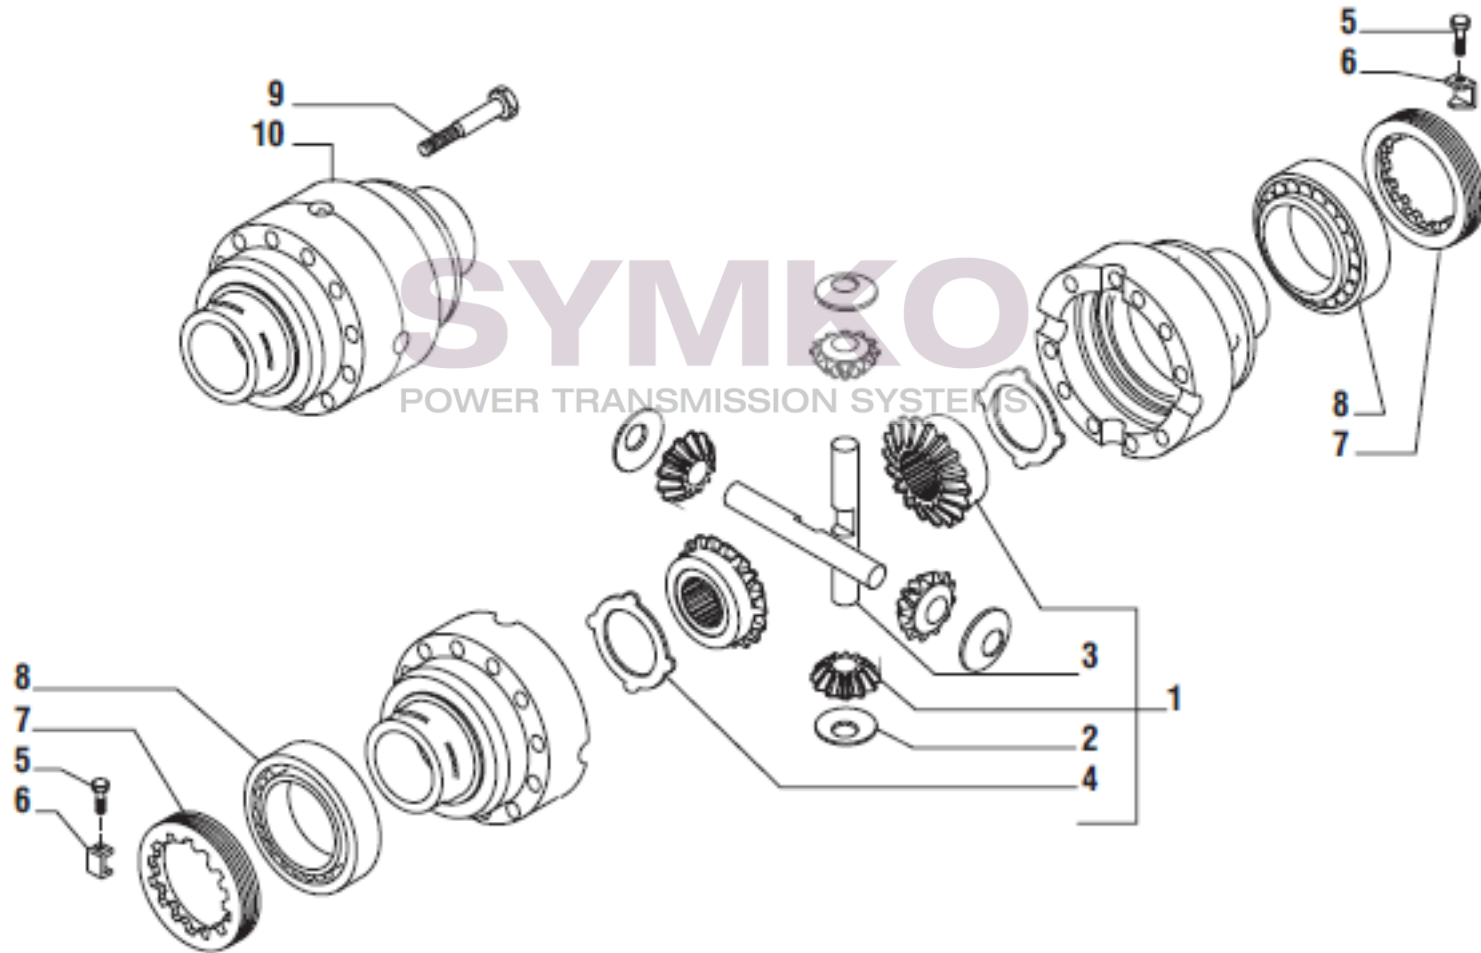

VUES PONT CARRARO N°146557

Vue N°4

SYMKO – Parc d’activité de Tournebride – 23 Rue de la Guillauderie 44118
LA CHEVROLIERE

Tél : 02 51 70 13 13 - fax : 02 51 70 04 04

contact@symko.fr

www.symko.fr