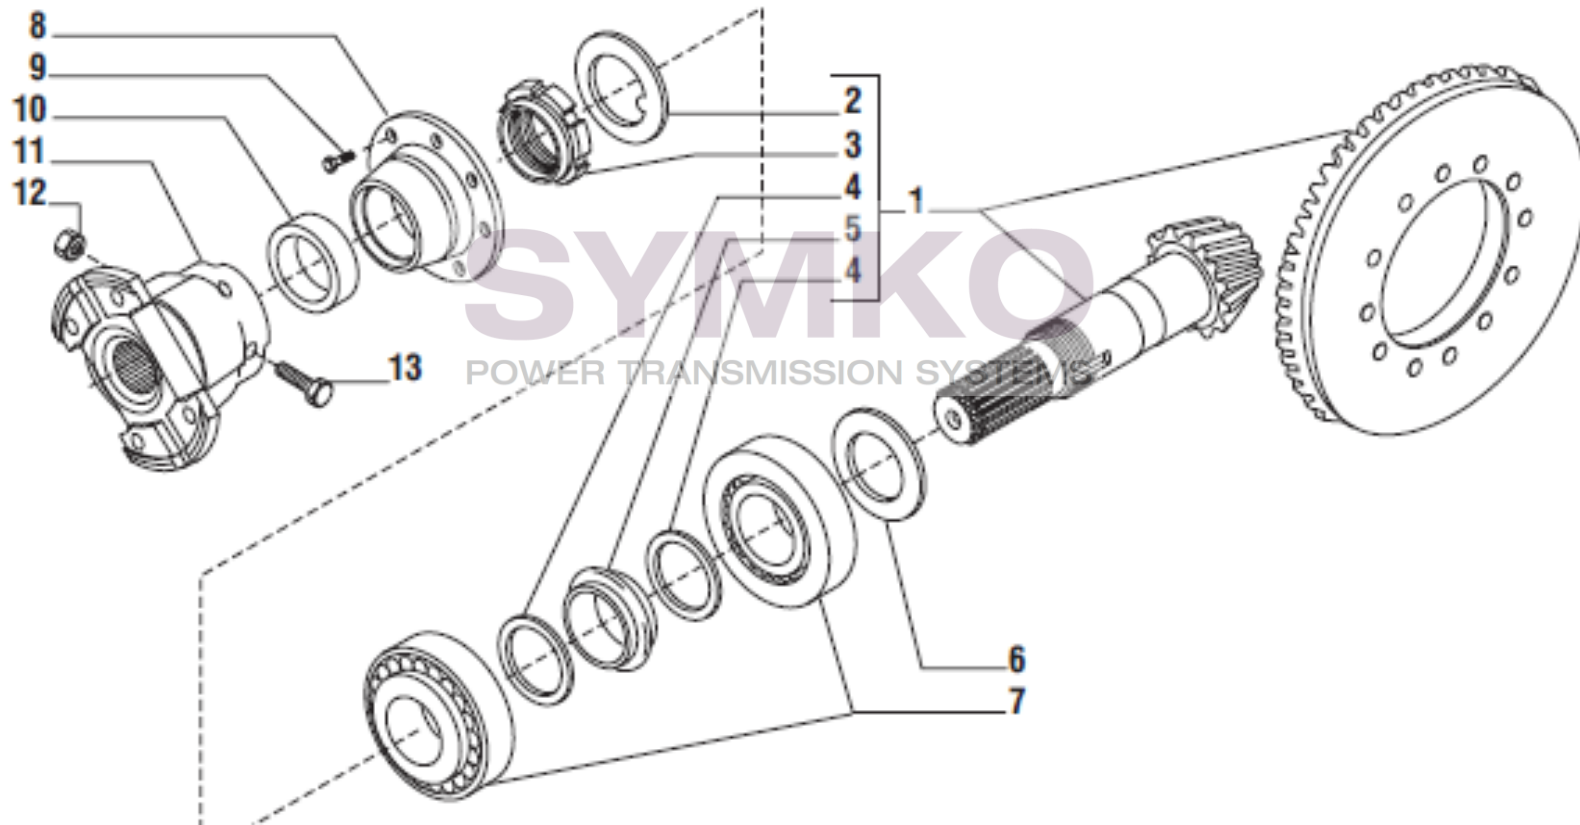

VUES PONT CARRARO N°146557

Vue N°3

SYMKO – Parc d'activité de Tournebride – 23 Rue de la Guillauderie 44118
LA CHEVROLIERE

Tél : 02 51 70 13 13 - fax : 02 51 70 04 04

contact@symko.fr

www.symko.fr