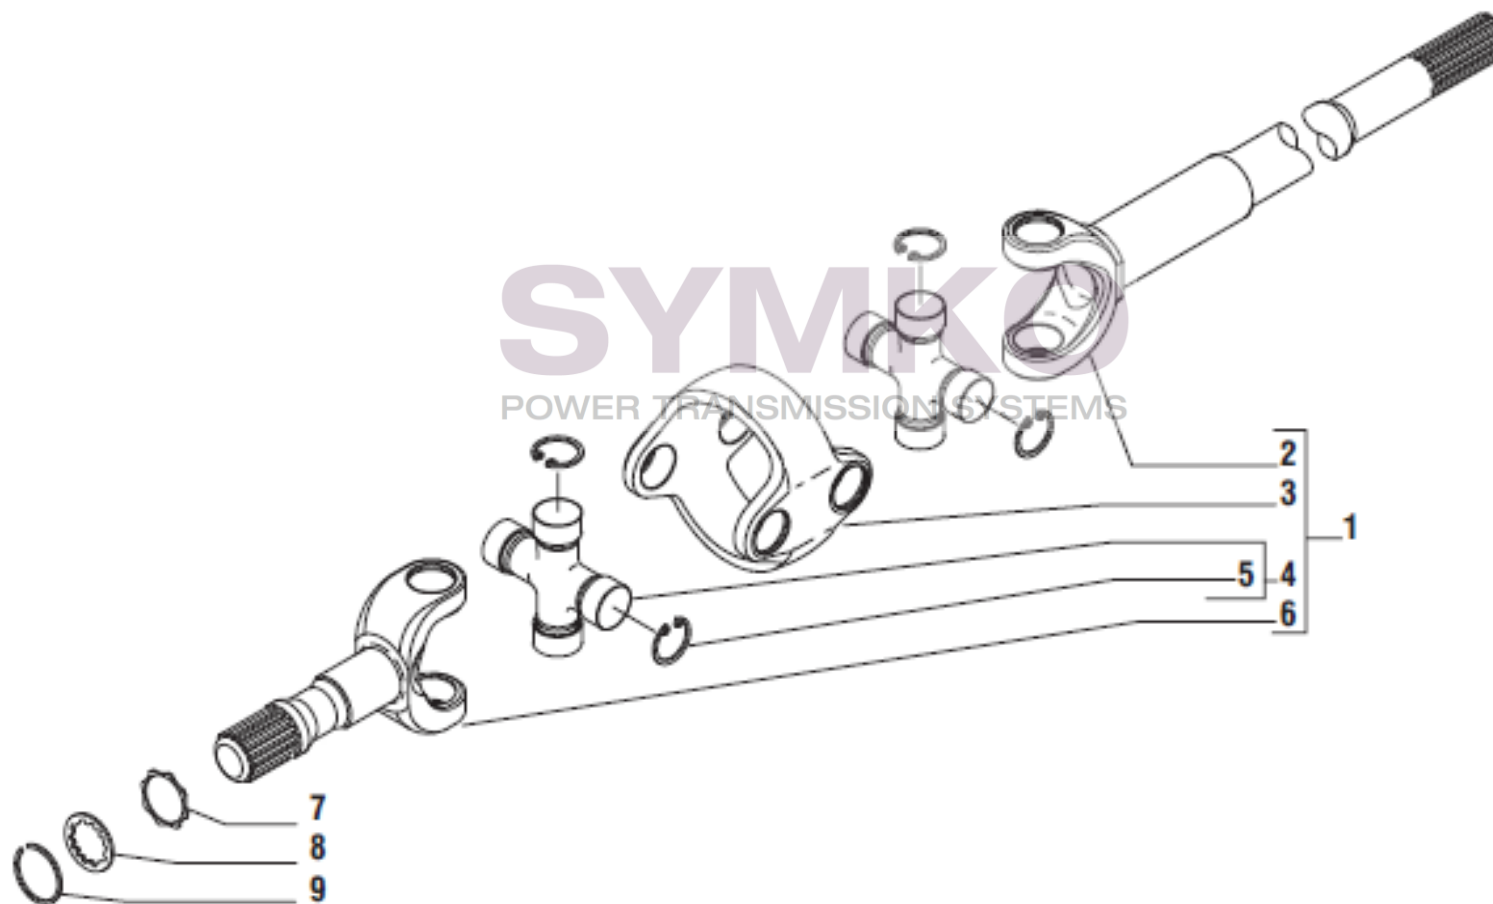

SYMKO

POWER TRANSMISSION SYSTEMS

VUES PONT CARRARO N°146557

Vue N°5

SYMKO – Parc d'activité de Tournebride – 23 Rue de la Guillauderie 44118
LA CHEVROLIERE

Tél : 02 51 70 13 13 - fax : 02 51 70 04 04

contact@symko.fr

www.symko.fr