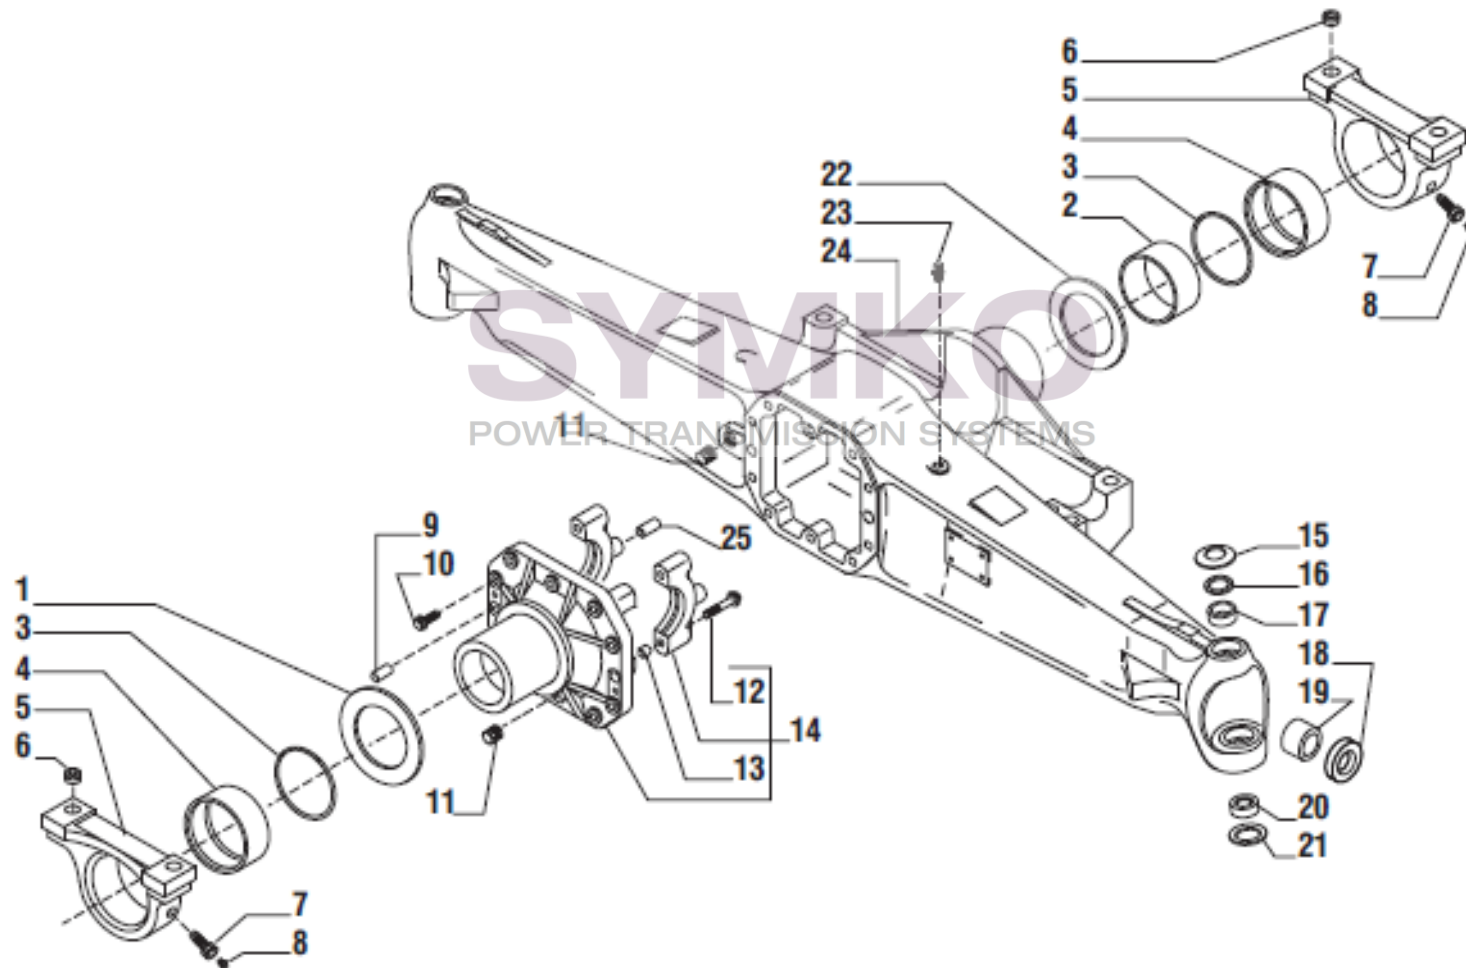

SYMKO

POWER TRANSMISSION SYSTEMS

VUES PONT CARRARO N°146557

Vue N°1

SYMKO – Parc d’activité de Tournebride – 23 Rue de la Guillauderie 44118
LA CHEVROLIERE

Tél : 02 51 70 13 13 - fax : 02 51 70 04 04

contact@symko.fr

www.symko.fr