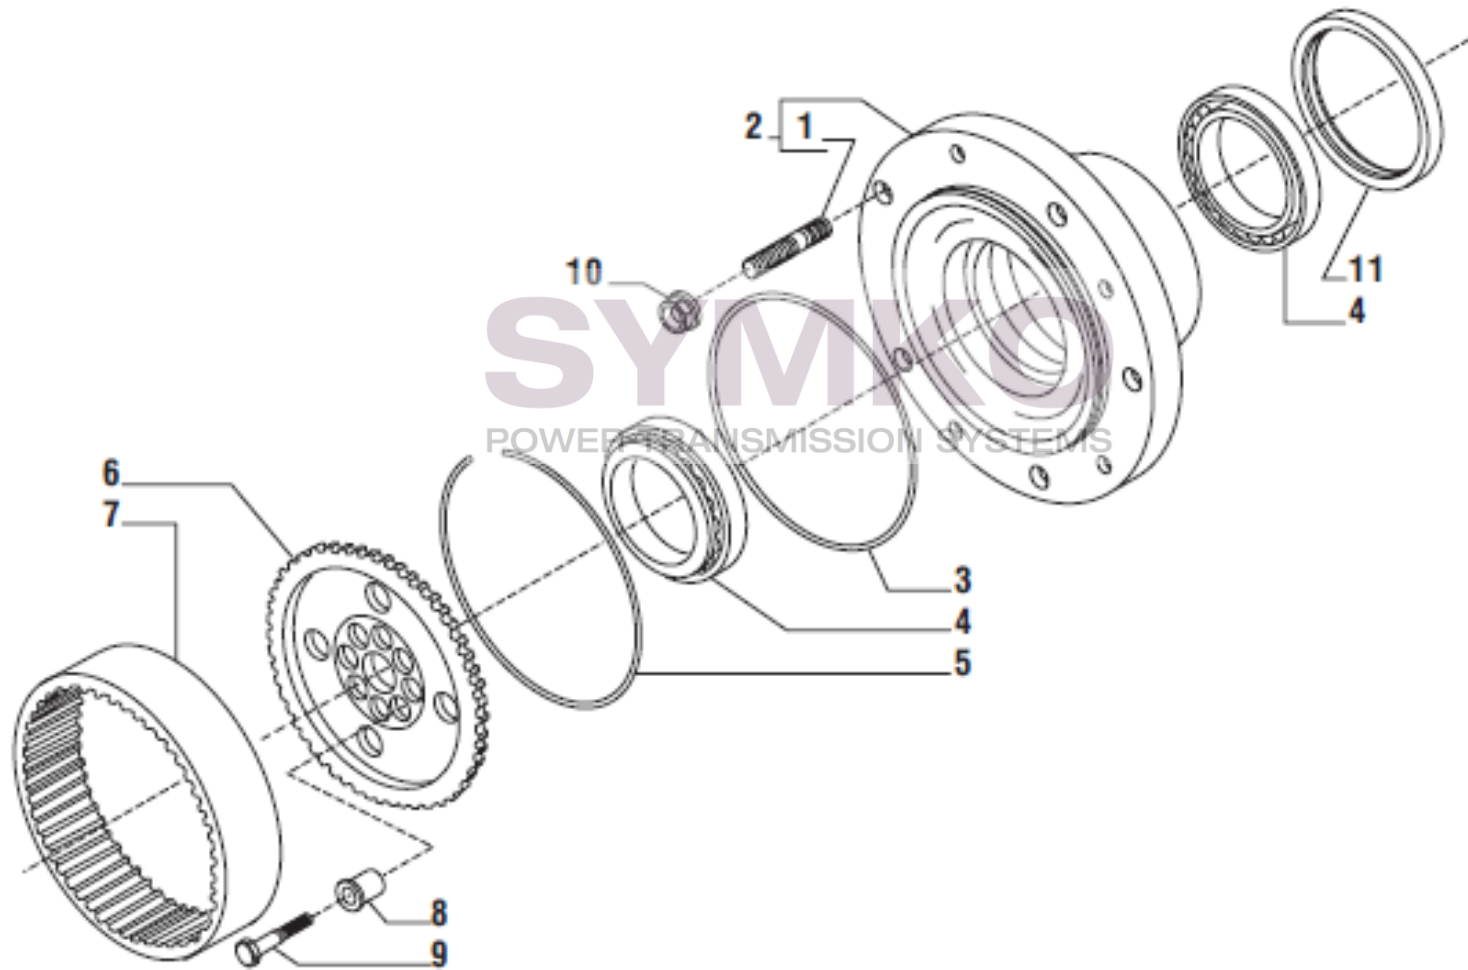

VUES PONT CARRARO N°146557

Vue N°6

SYMKO – Parc d’activité de Tournebride – 23 Rue de la Guillauderie 44118
LA CHEVROLIERE

Tél : 02 51 70 13 13 - fax : 02 51 70 04 04

contact@symko.fr

www.symko.fr