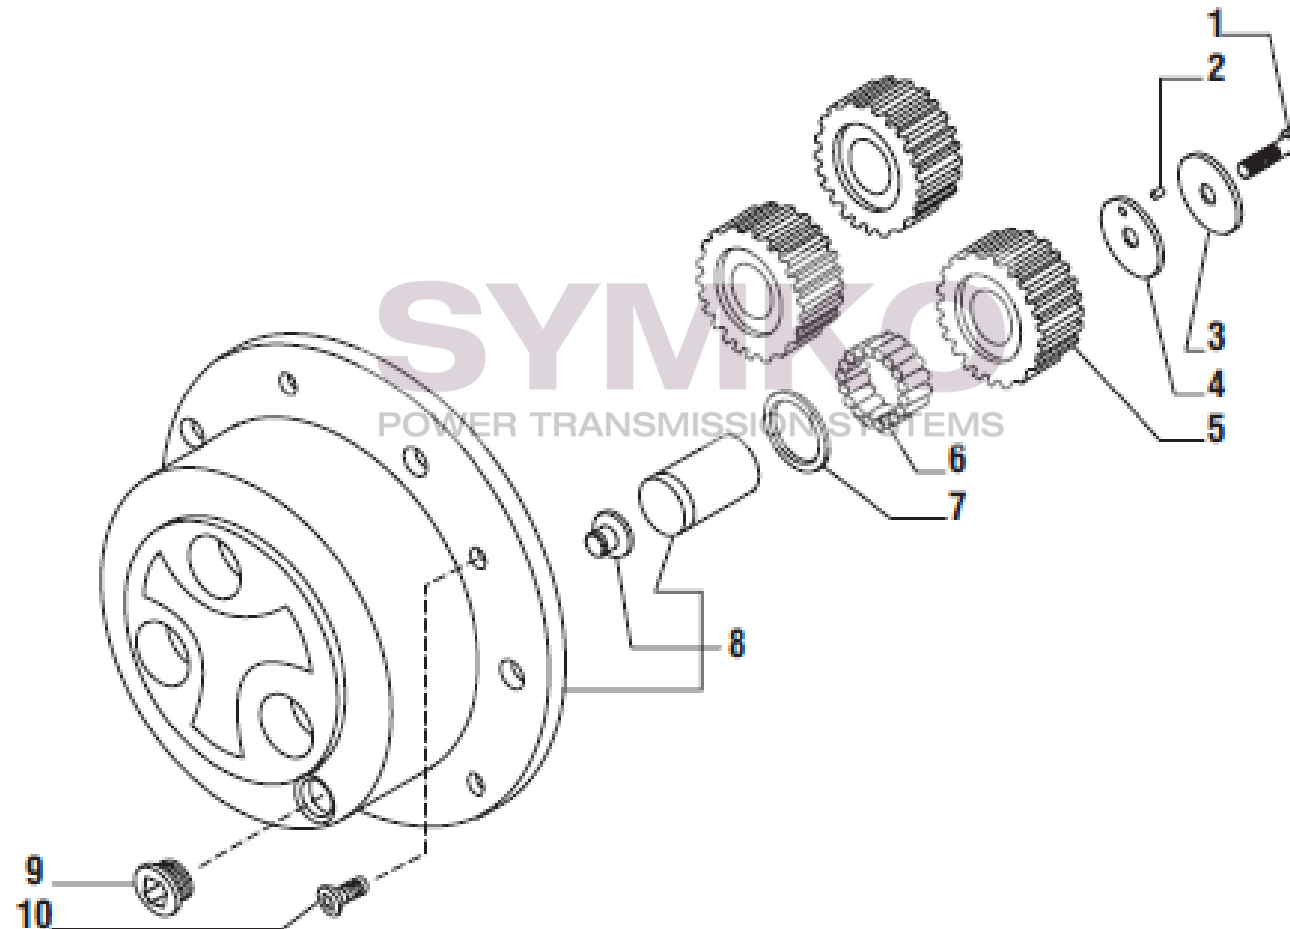

VUES PONT CARRARO N°146557

Vue N°7

SYMKO – Parc d’activité de Tournebride – 23 Rue de la Guillauderie 44118
LA CHEVROLIERE

Tél : 02 51 70 13 13 - fax : 02 51 70 04 04

contact@symko.fr

www.symko.fr