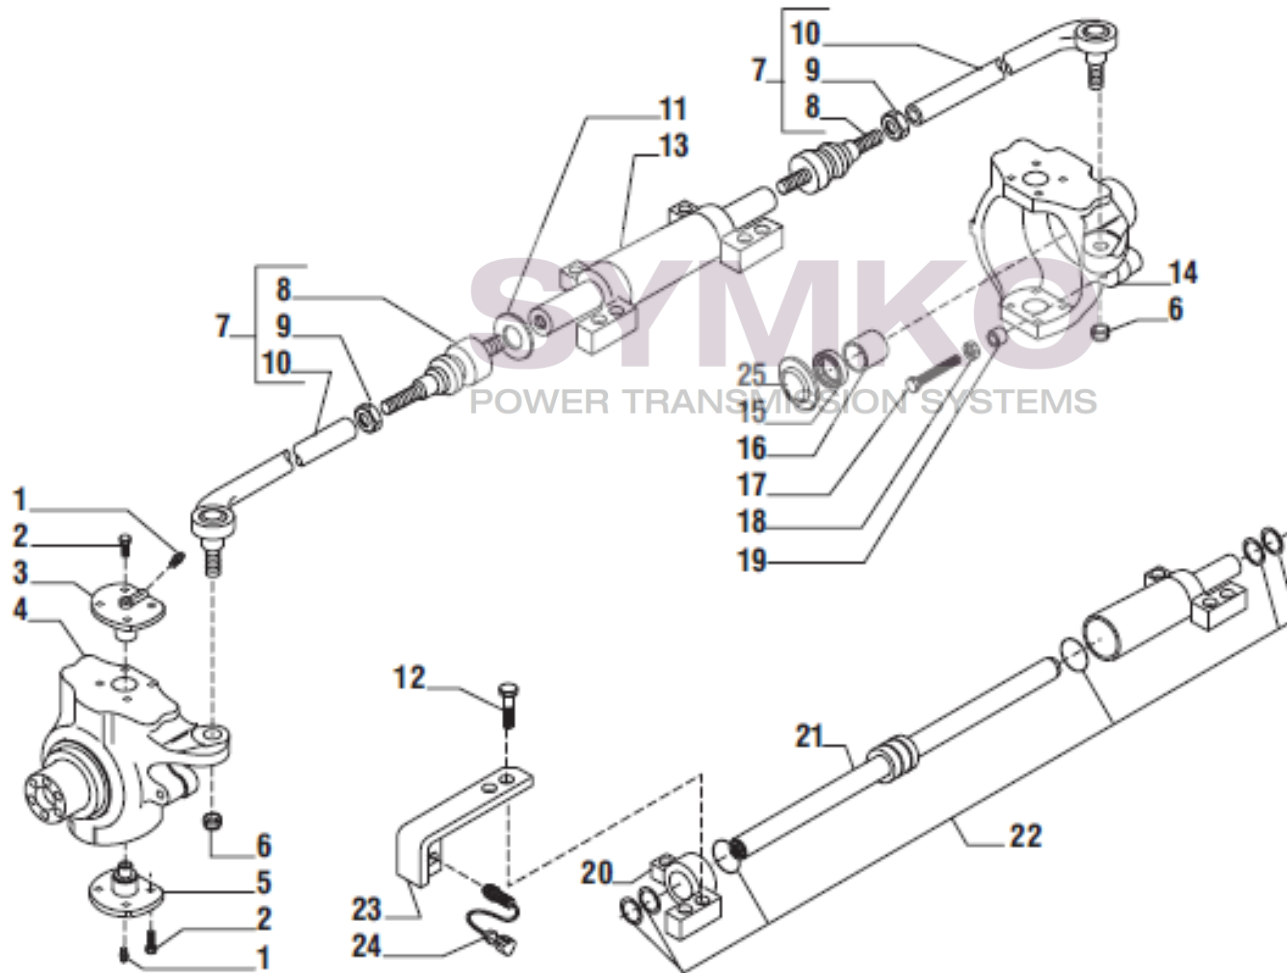

www.symko.fr

SYMKO

POWER TRANSMISSION SYSTEMS

VUES PONT CARRARO N°146557

Vue N°2

SYMKO – Parc d'activité de Tournebride – 23 Rue de la Guillauderie 44118
LA CHEVROLIERE

Tél : 02 51 70 13 13 - fax : 02 51 70 04 04