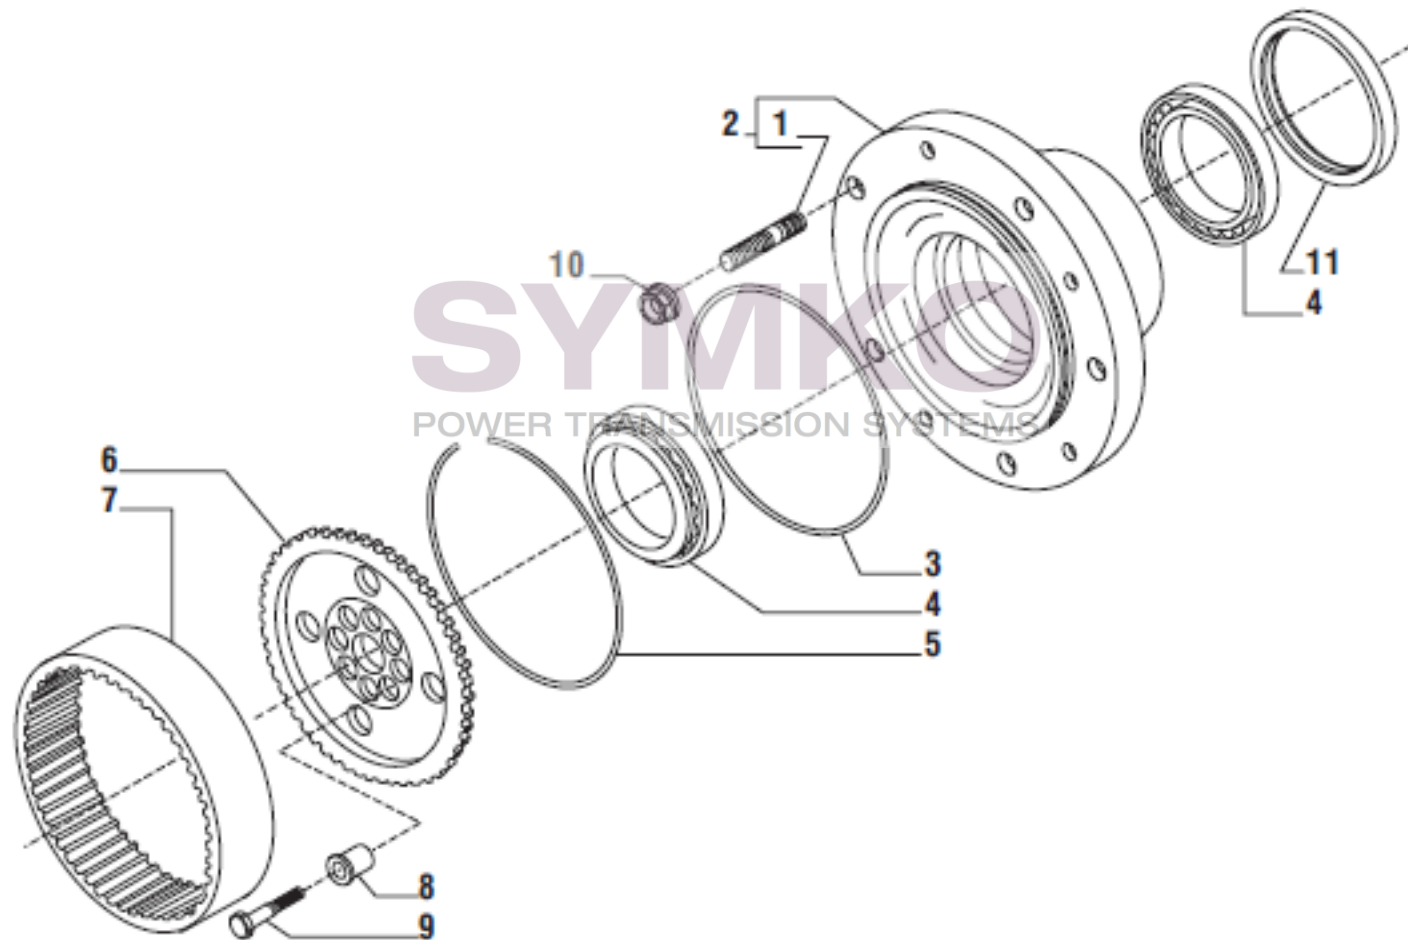

VUES PONT CARRARO N°146558

Vue N°6

SYMKO – Parc d’activité de Tournebride – 23 Rue de la Guillauderie 44118
LA CHEVROLIERE

Tél : 02 51 70 13 13 - fax : 02 51 70 04 04

contact@symko.fr

www.symko.fr