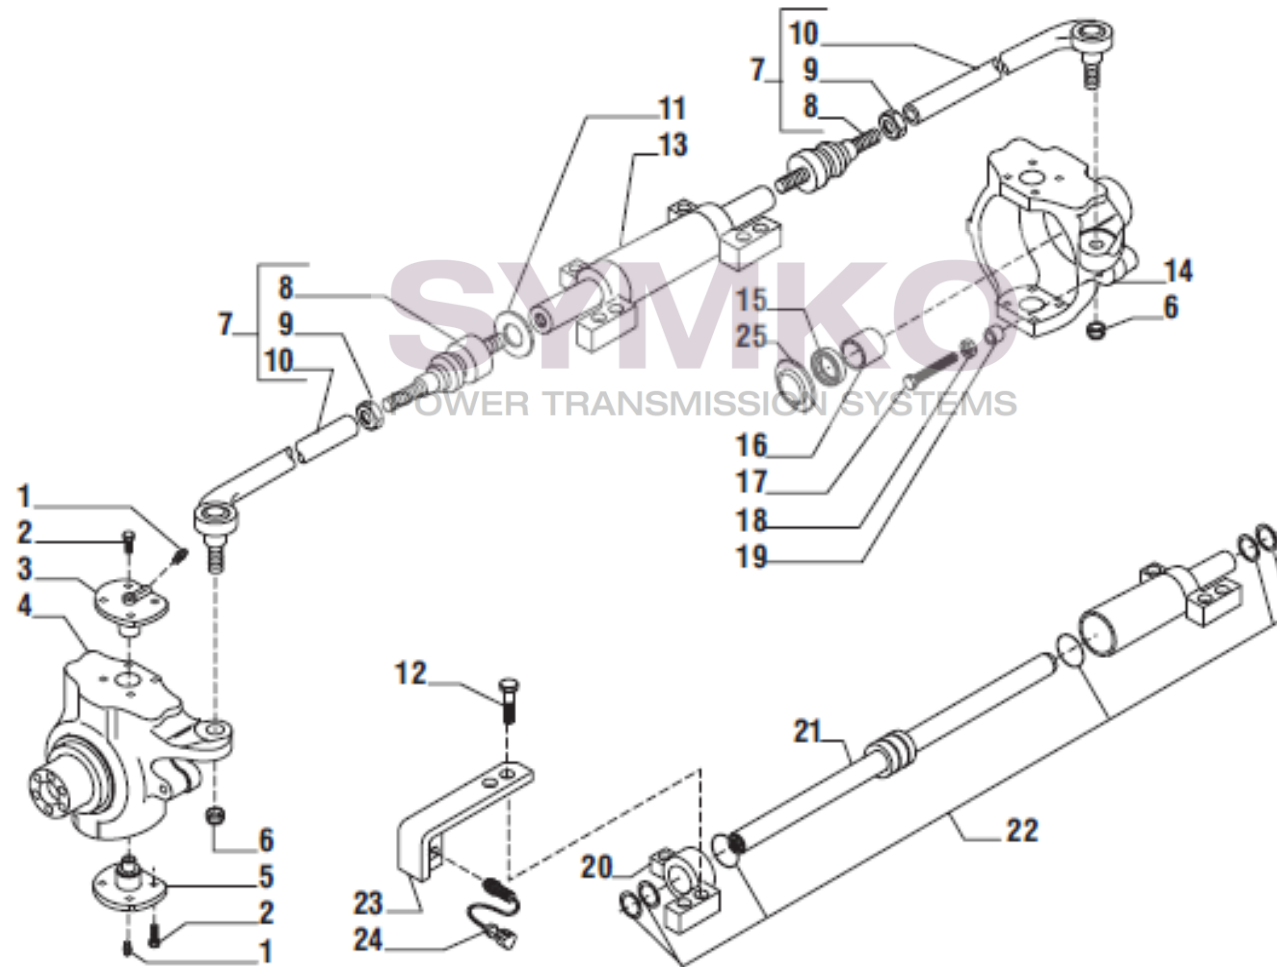

VUES PONT CARRARO N°146558

Vue N°2

SYMKO – Parc d’activité de Tournebride – 23 Rue de la Guillauderie 44118
LA CHEVROLIERE

Tél : 02 51 70 13 13 - fax : 02 51 70 04 04

contact@symko.fr

www.symko.fr