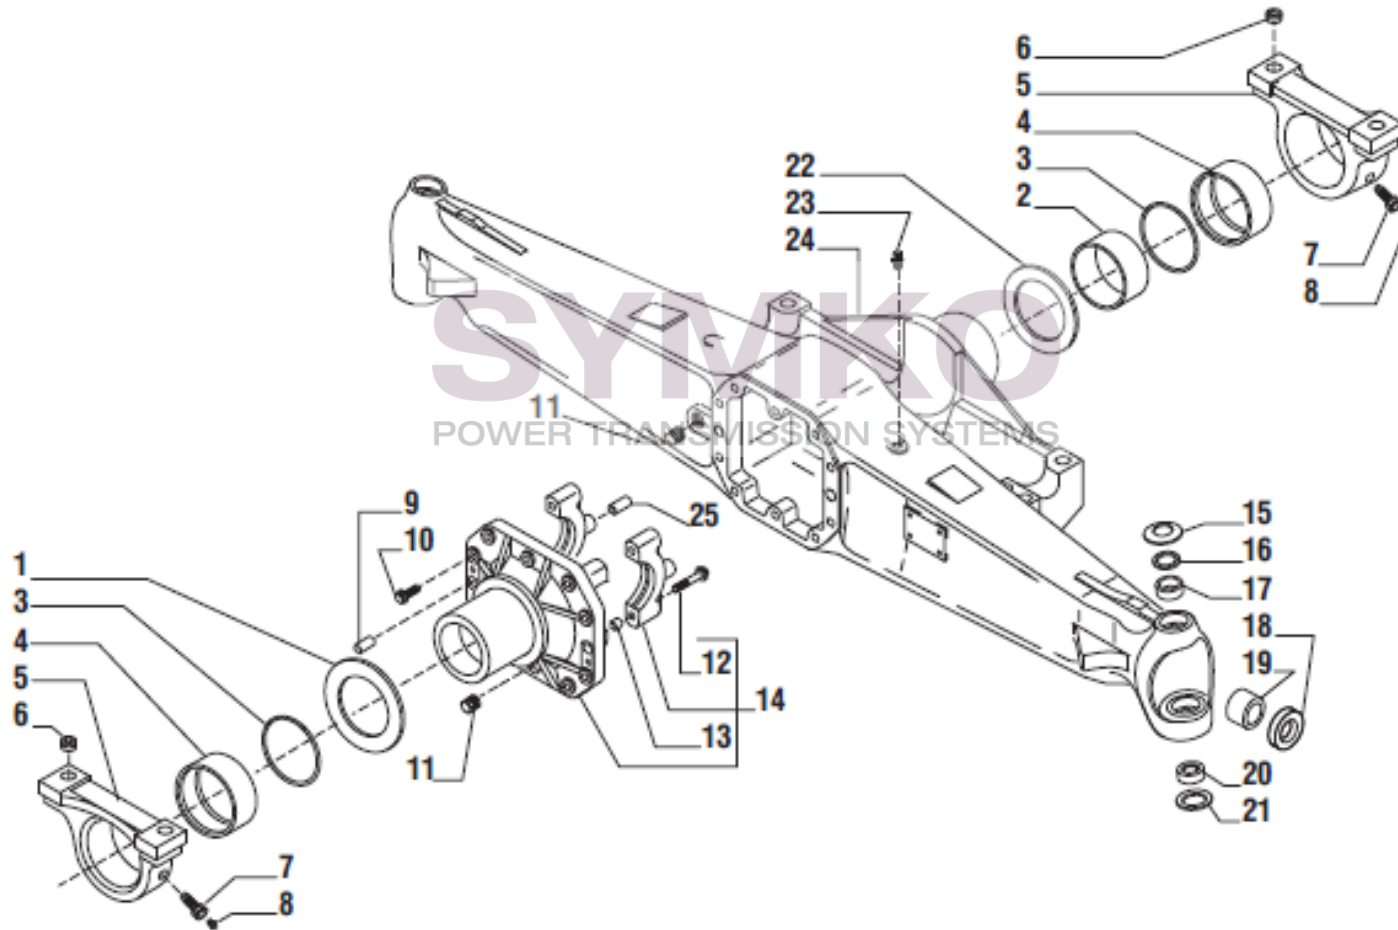

## VUES PONT CARRARO N°146558

Vue N°1

SYMKO – Parc d’activité de Tournebride – 23 Rue de la Guillauderie 44118  
LA CHEVROLIERE

Tél : 02 51 70 13 13 - fax : 02 51 70 04 04

[contact@symko.fr](mailto:contact@symko.fr)