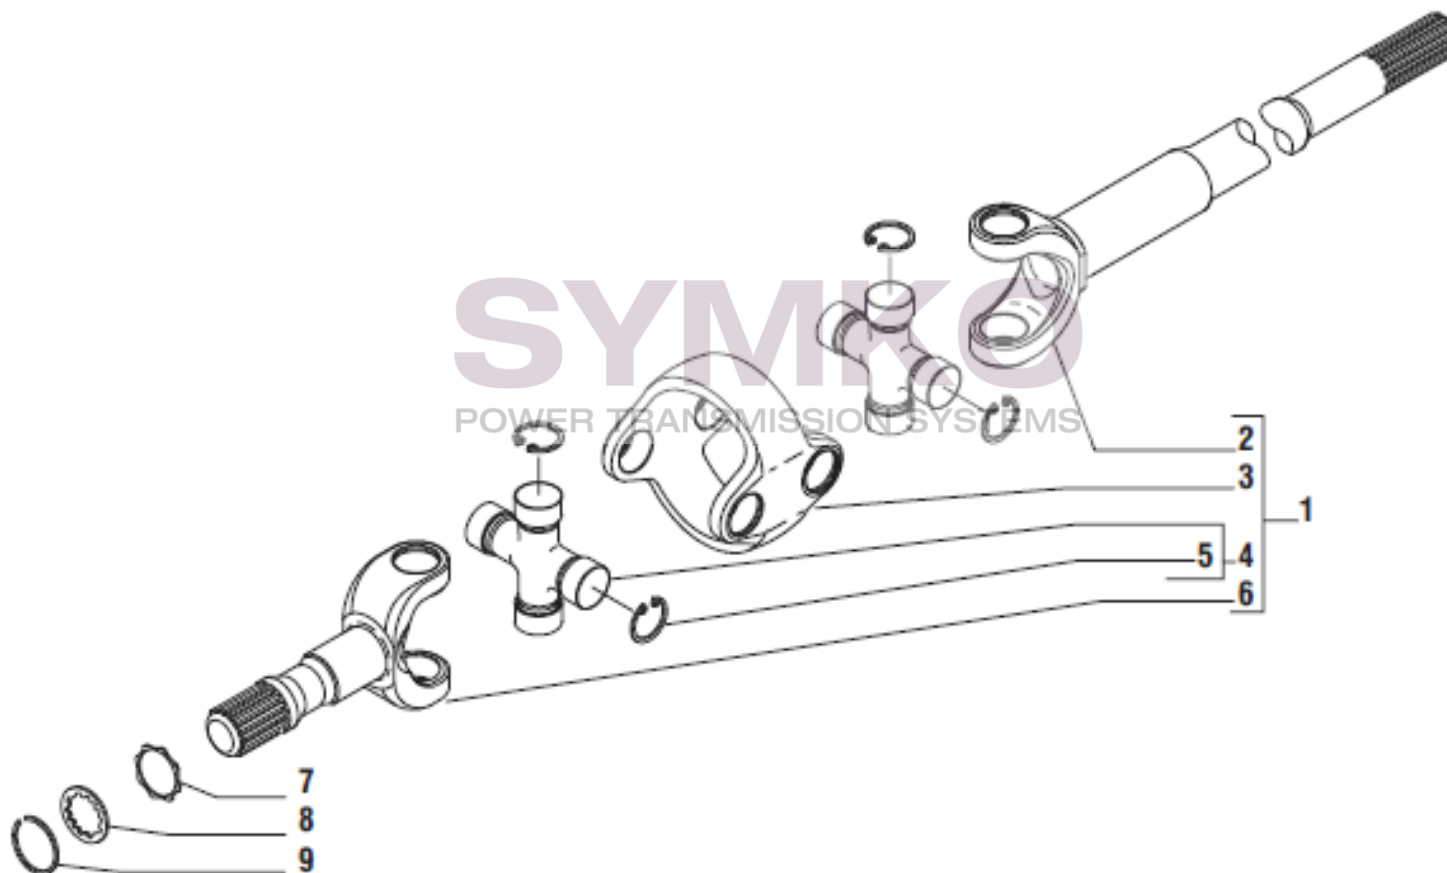

SYMKO

POWER TRANSMISSION SYSTEMS

VUES PONT CARRARO N°146558

Vue N°5

SYMKO – Parc d'activité de Tournebride – 23 Rue de la Guillauderie 44118
LA CHEVROLIERE

Tél : 02 51 70 13 13 - fax : 02 51 70 04 04

contact@symko.fr

www.symko.fr