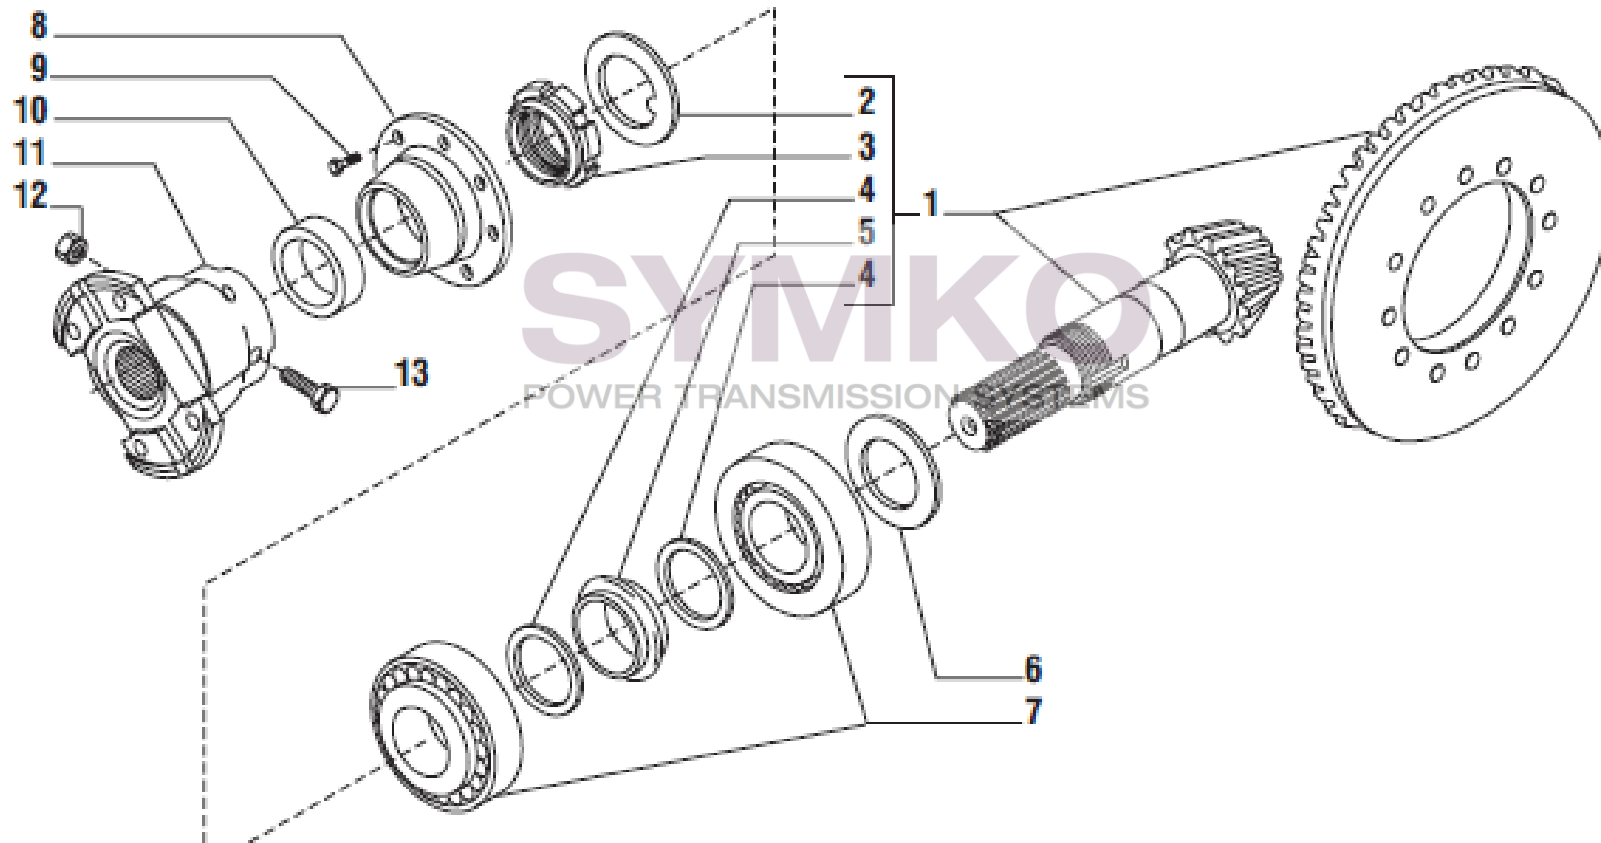

VUES PONT CARRARO N°146558

Vue N°3

SYMKO – Parc d’activité de Tournebride – 23 Rue de la Guillauderie 44118
LA CHEVROLIERE

Tél : 02 51 70 13 13 - fax : 02 51 70 04 04

contact@symko.fr

www.symko.fr