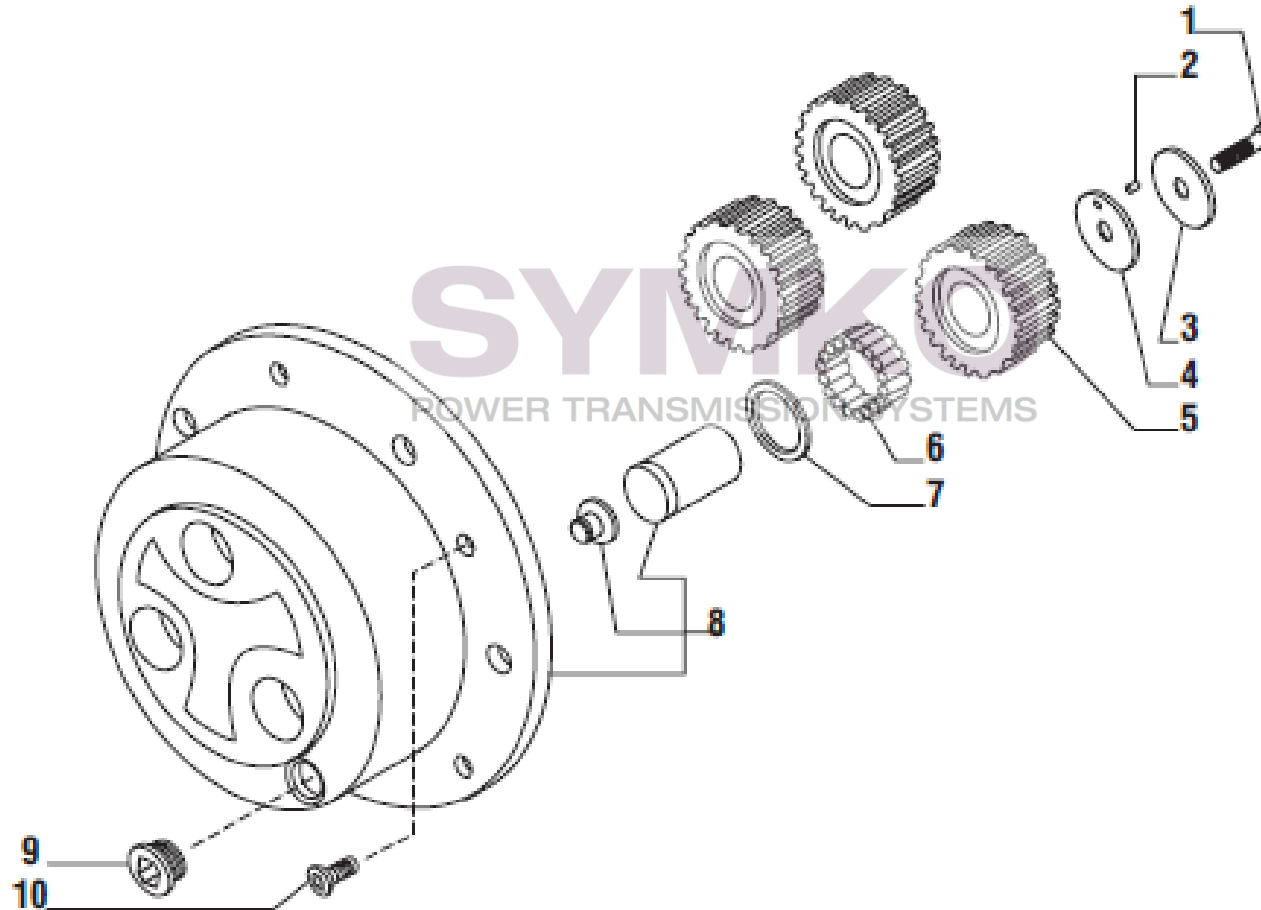

VUES PONT CARRARO N°146558

Vue N°7

SYMKO – Parc d’activité de Tournebride – 23 Rue de la Guillauderie 44118
LA CHEVROLIERE

Tél : 02 51 70 13 13 - fax : 02 51 70 04 04

contact@symko.fr

www.symko.fr