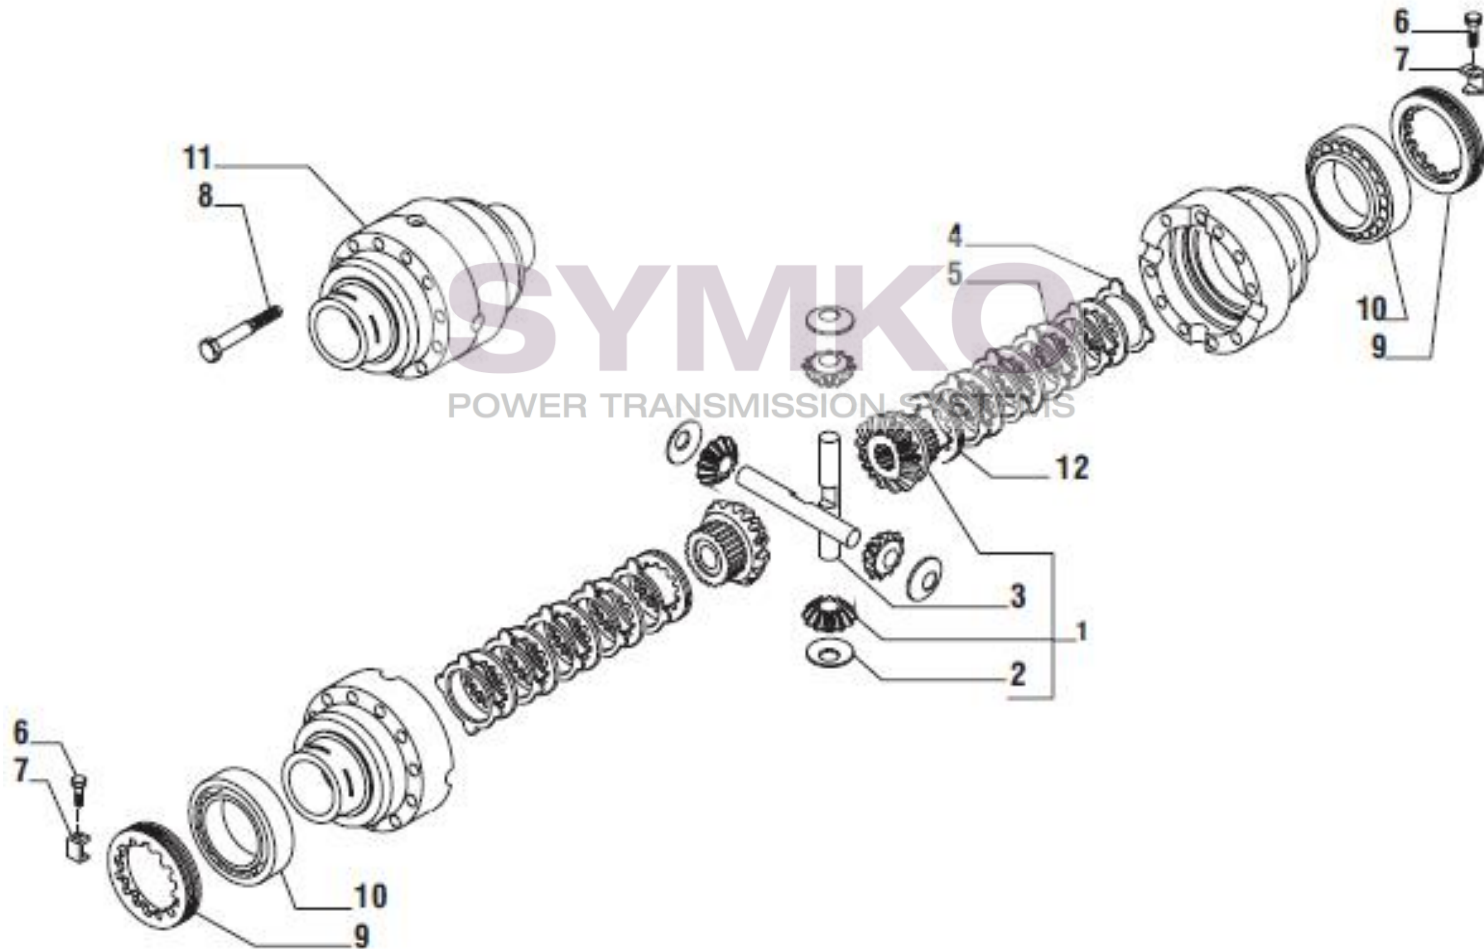

VUES PONT CARRARO N°146558

Vue N°4

SYMKO – Parc d’activité de Tournebride – 23 Rue de la Guillauderie 44118
LA CHEVROLIERE

Tél : 02 51 70 13 13 - fax : 02 51 70 04 04

contact@symko.fr

www.symko.fr