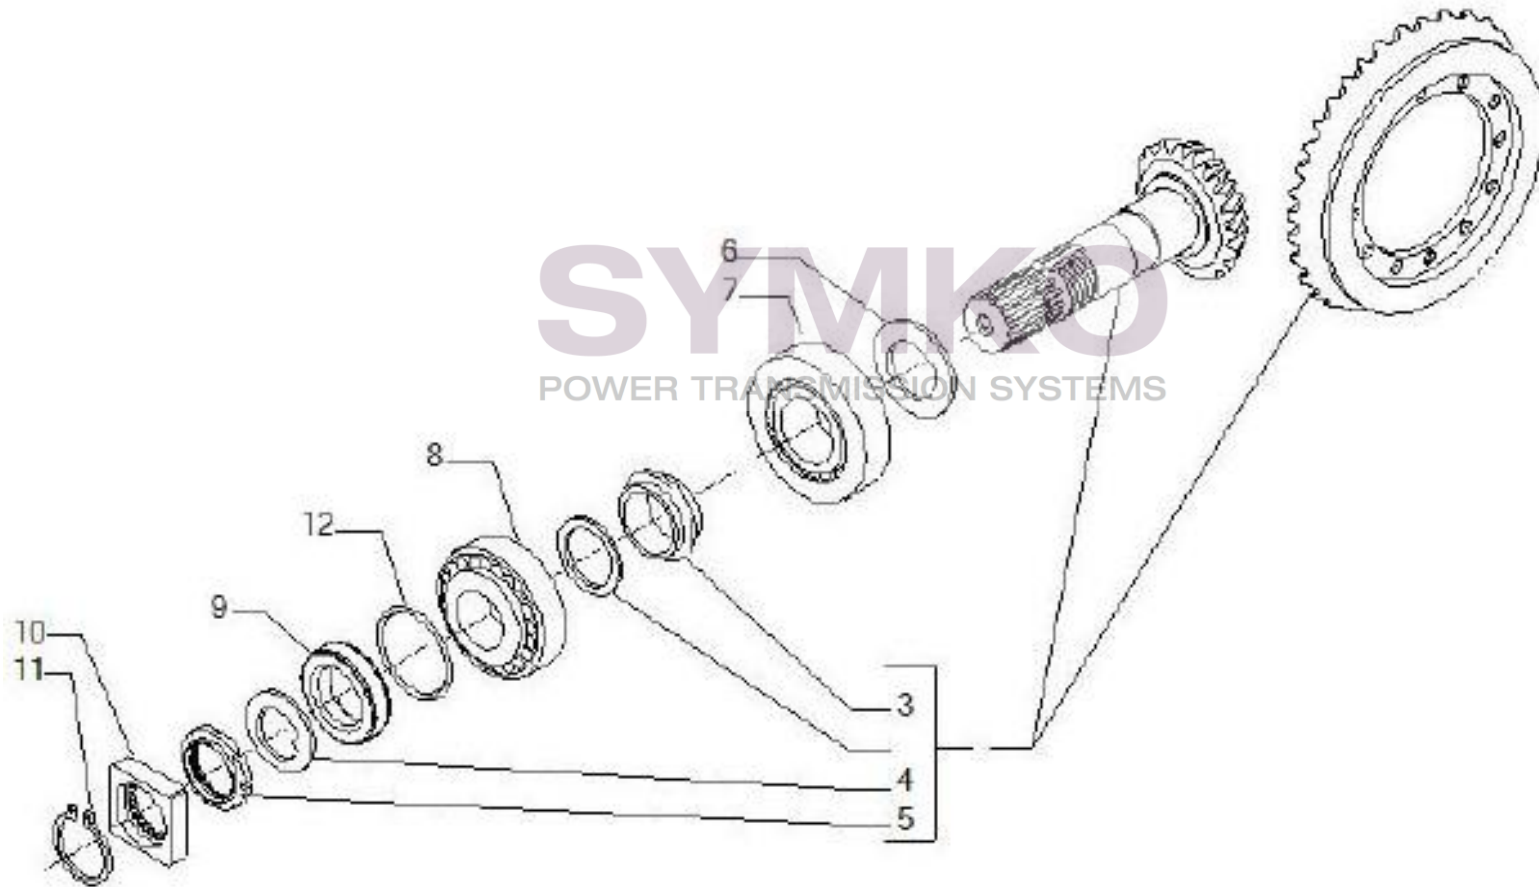

VUES PONT CARRARO N°146666

Vue N°2

SYMKO – Parc d’activité de Tournebride – 23 Rue de la Guillauderie 44118
LA CHEVROLIERE

Tél : 02 51 70 13 13 - fax : 02 51 70 04 04

contact@symko.fr

www.symko.fr