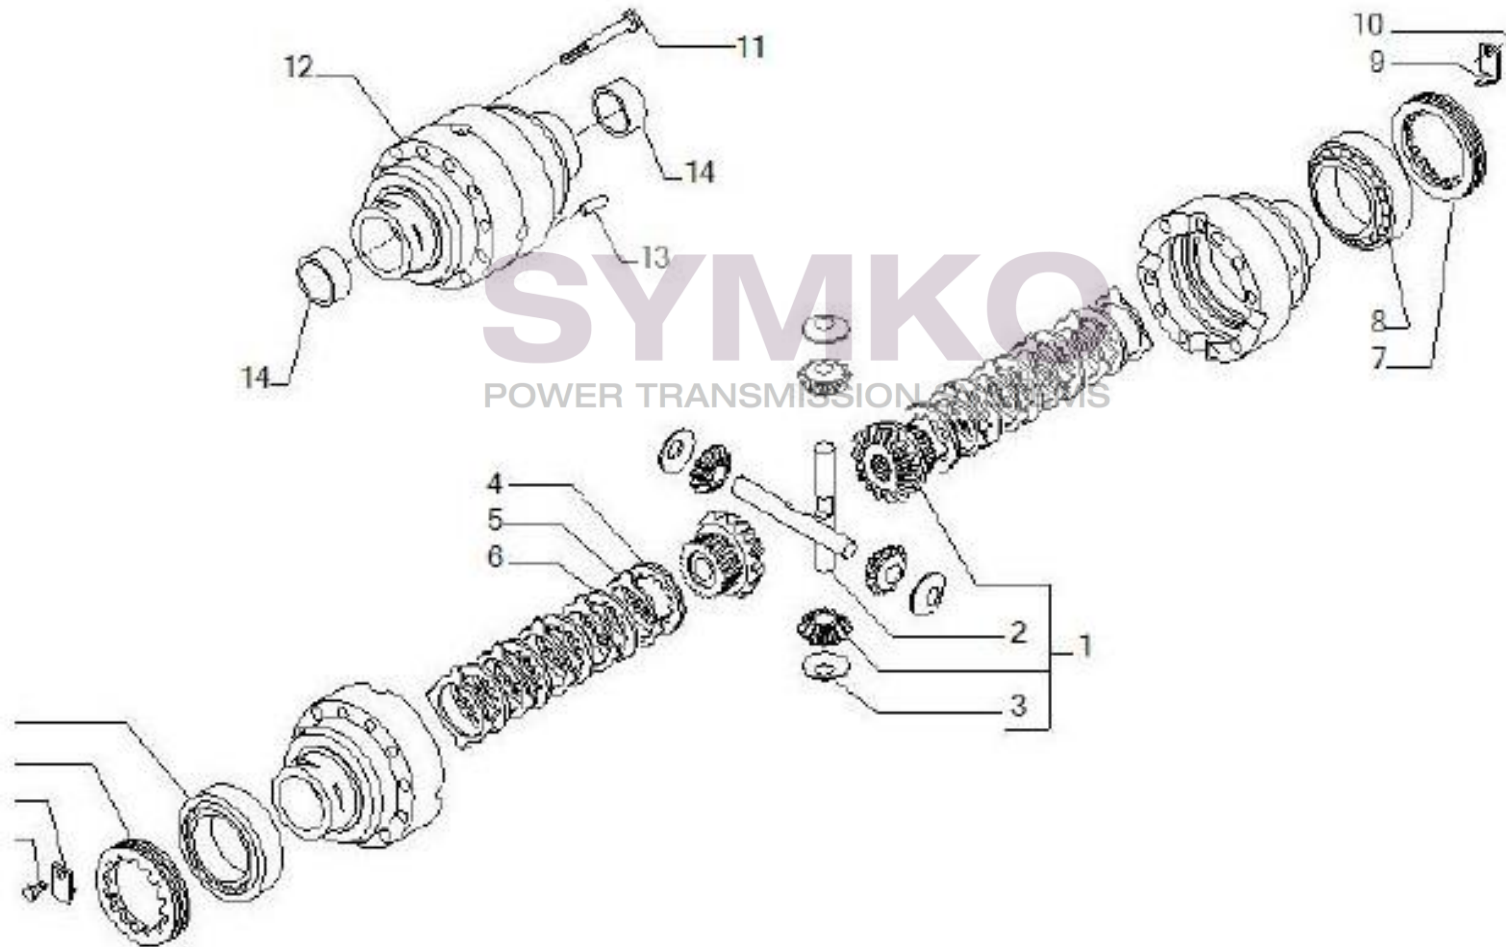

VUES PONT CARRARO N°146666

Vue N°3

SYMKO – Parc d’activité de Tournebride – 23 Rue de la Guillauderie 44118
LA CHEVROLIERE

Tél : 02 51 70 13 13 - fax : 02 51 70 04 04

contact@symko.fr

www.symko.fr