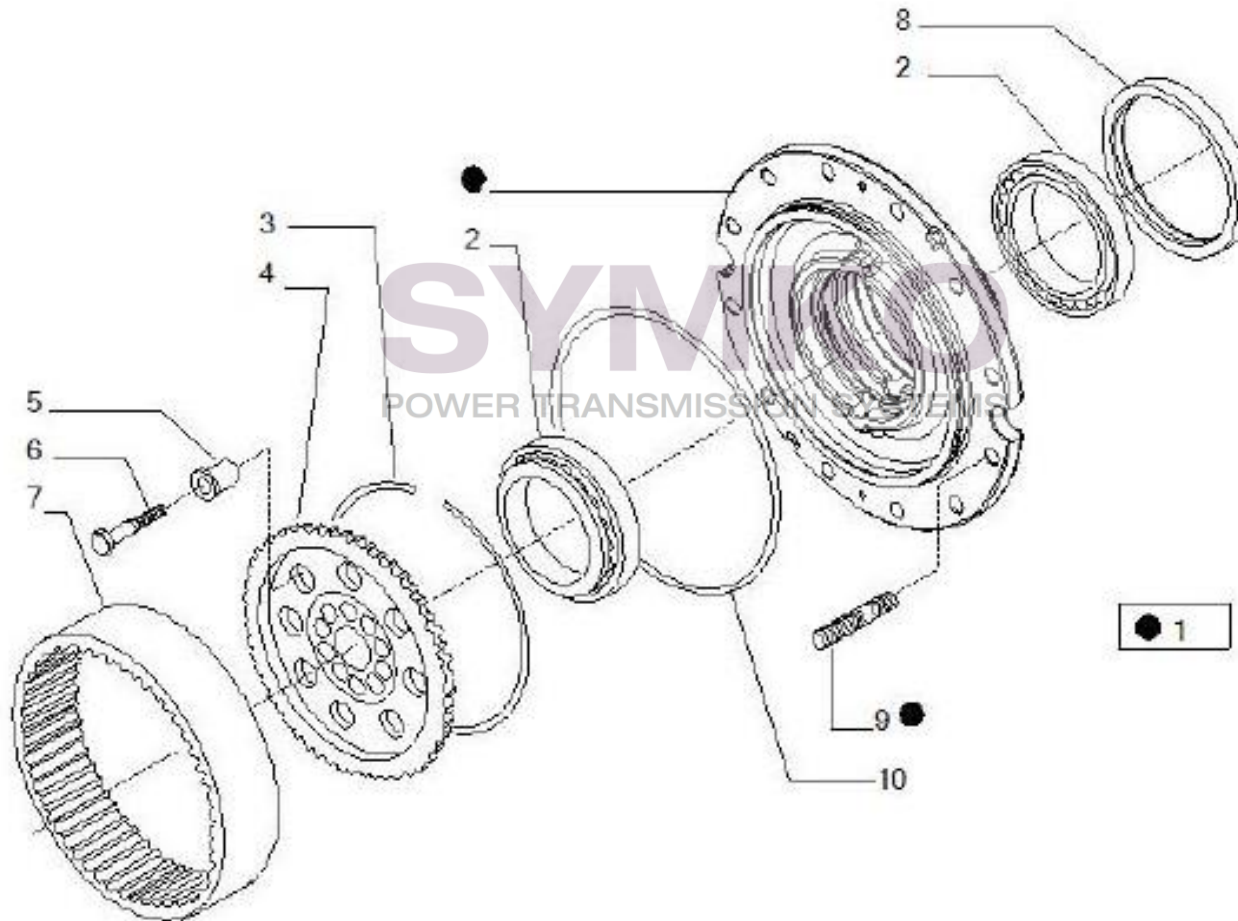

VUES PONT CARRARO N°146666

Vue N°5

SYMKO – Parc d’activité de Tournebride – 23 Rue de la Guillauderie 44118
LA CHEVROLIERE

Tél : 02 51 70 13 13 - fax : 02 51 70 04 04

contact@symko.fr

www.symko.fr