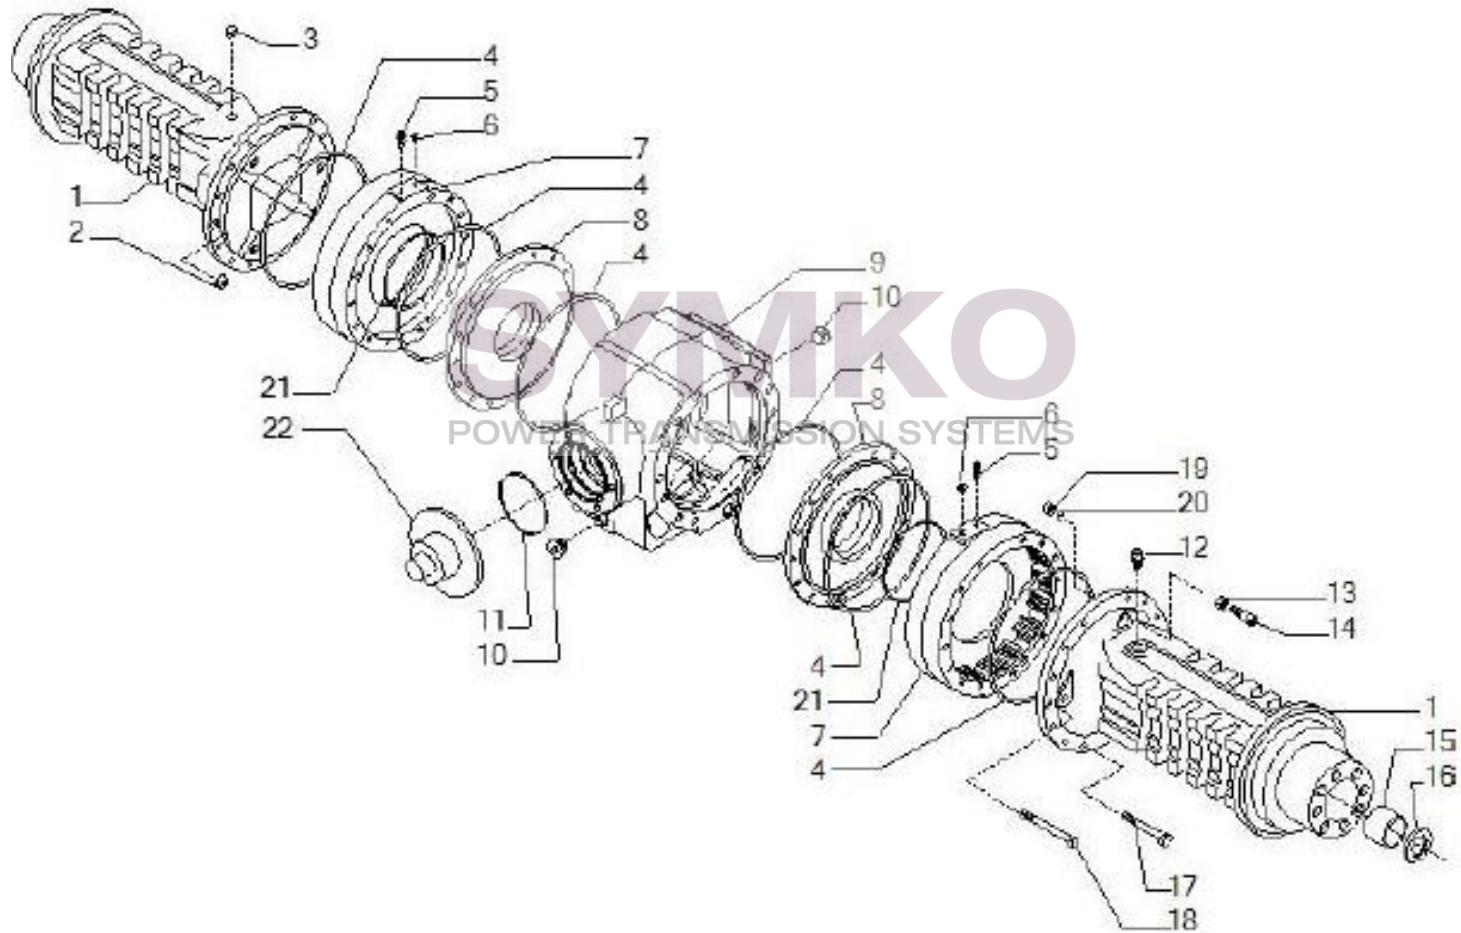

## VUES PONT CARRARO N°146666

Vue N°1

SYMKO – Parc d'activité de Tournebride – 23 Rue de la Guillauderie 44118  
LA CHEVROLIERE

Tél : 02 51 70 13 13 - fax : 02 51 70 04 04

[contact@symko.fr](mailto:contact@symko.fr)