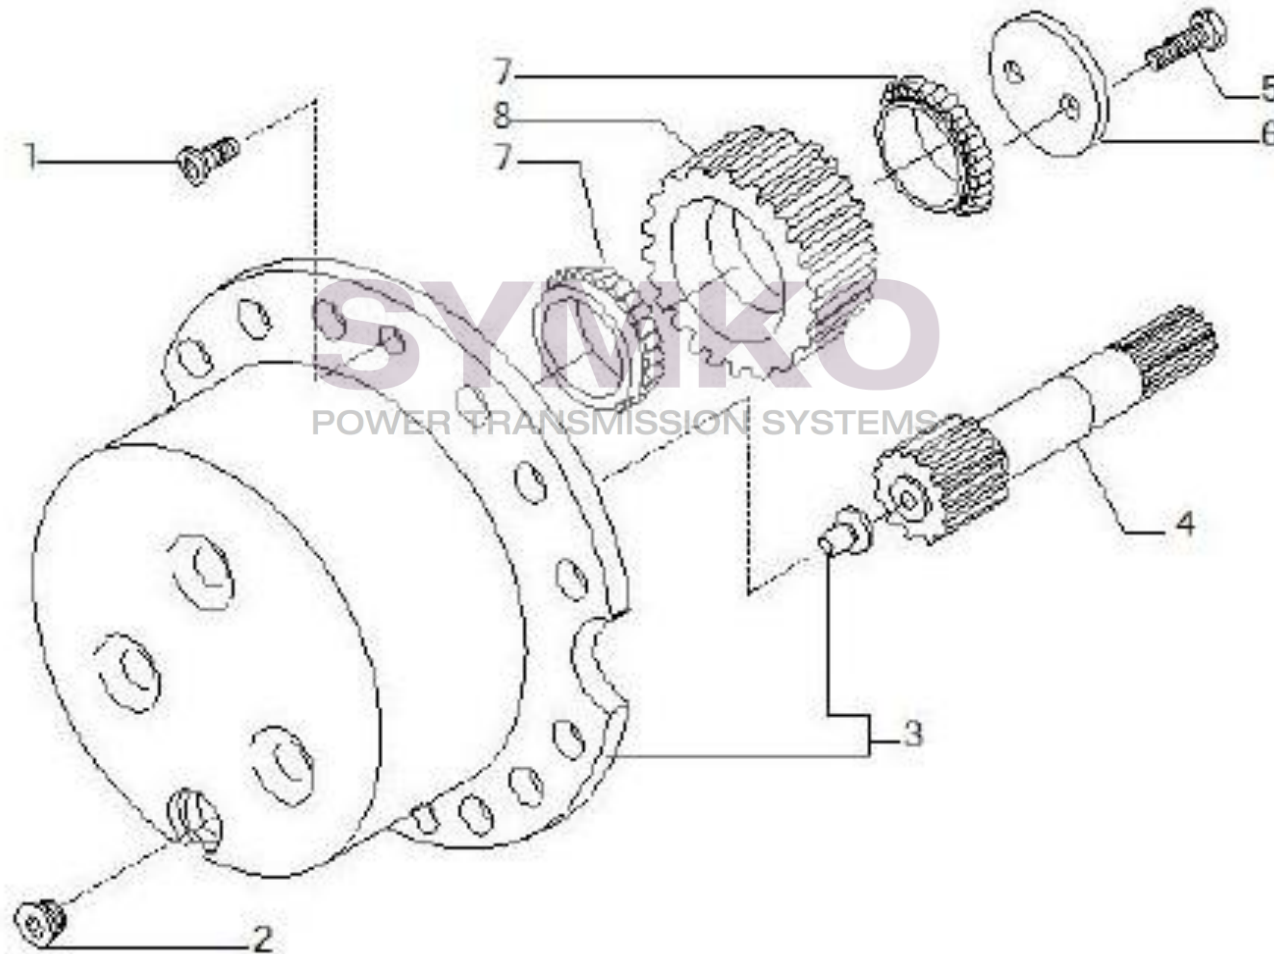

VUES PONT CARRARO N°146666

Vue N°6

SYMKO – Parc d'activité de Tournebride – 23 Rue de la Guillauderie 44118
LA CHEVROLIERE

Tél : 02 51 70 13 13 - fax : 02 51 70 04 04

contact@symko.fr

www.symko.fr