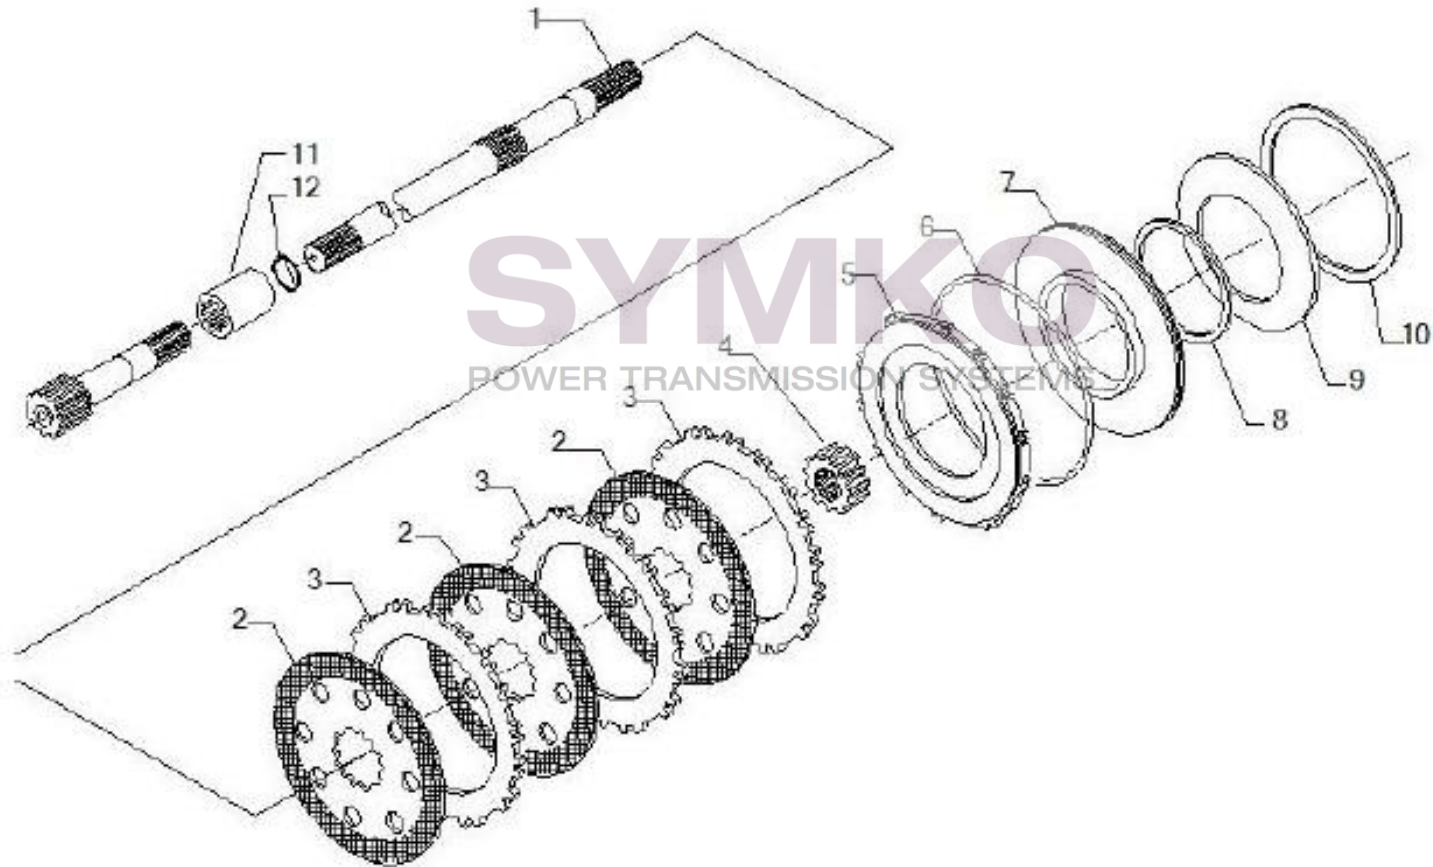

VUES PONT CARRARO N°146666

Vue N°4

SYMKO – Parc d’activité de Tournebride – 23 Rue de la Guillauderie 44118
LA CHEVROLIERE

Tél : 02 51 70 13 13 - fax : 02 51 70 04 04

contact@symko.fr

www.symko.fr