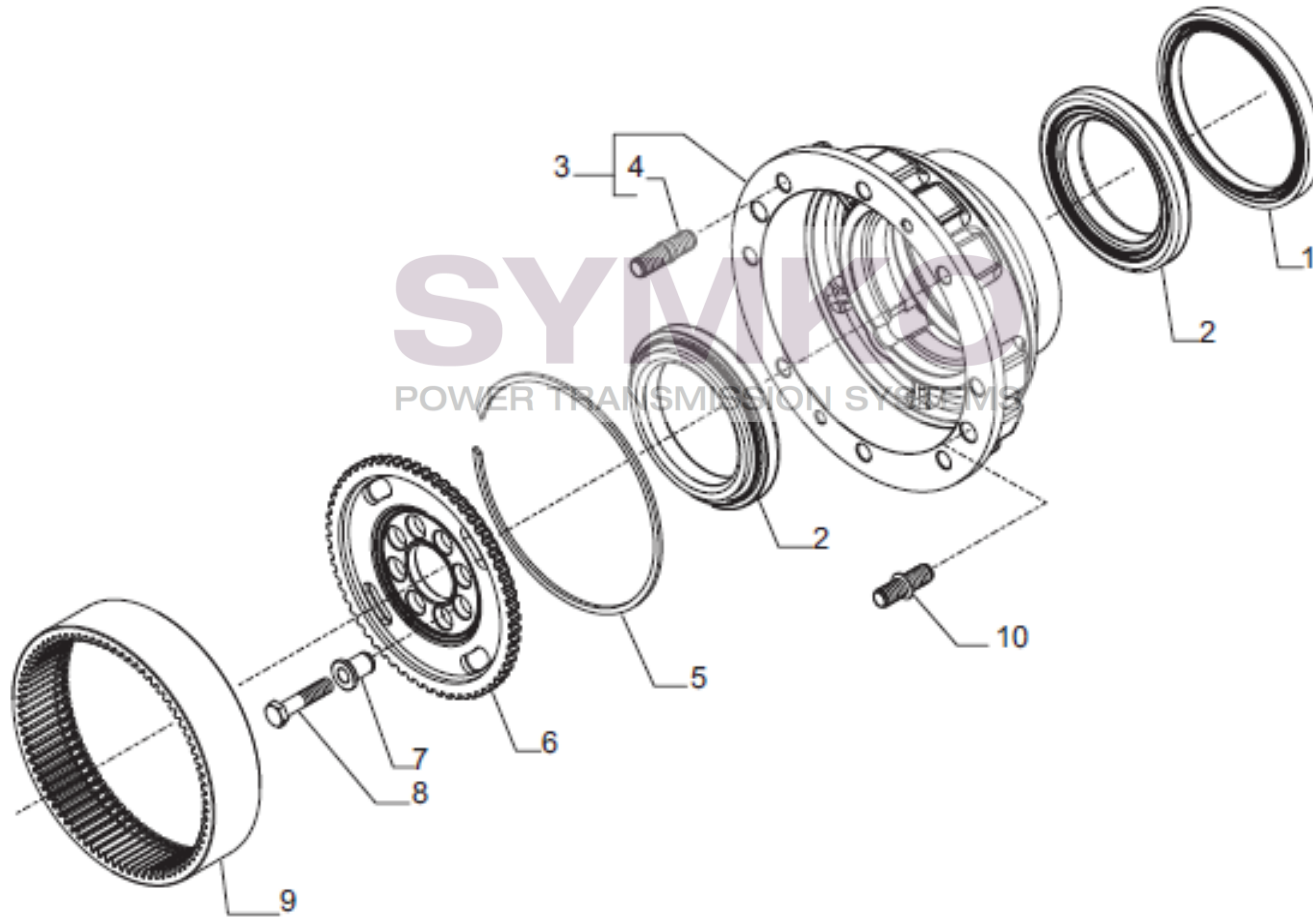

VUES PONT CARRARO N°146833

Vue N°6

SYMKO – Parc d’activité de Tournebride – 23 Rue de la Guillauderie 44118
LA CHEVROLIERE

Tél : 02 51 70 13 13 - fax : 02 51 70 04 04

contact@symko.fr

www.symko.fr