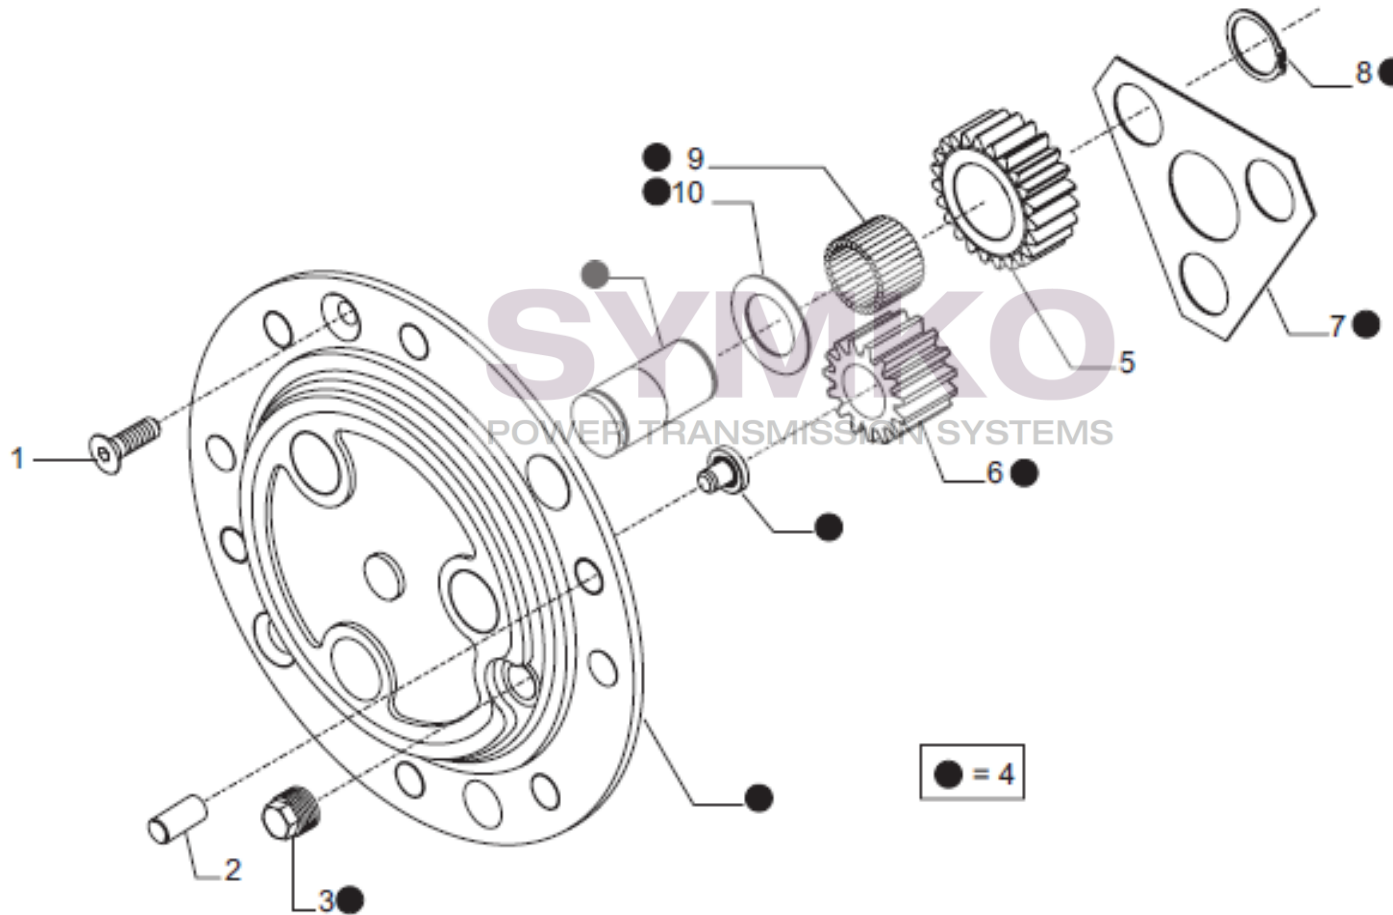

VUES PONT CARRARO N°146833

Vue N°7

SYMKO – Parc d’activité de Tournebride – 23 Rue de la Guillauderie 44118
LA CHEVROLIERE

Tél : 02 51 70 13 13 - fax : 02 51 70 04 04

contact@symko.fr

www.symko.fr