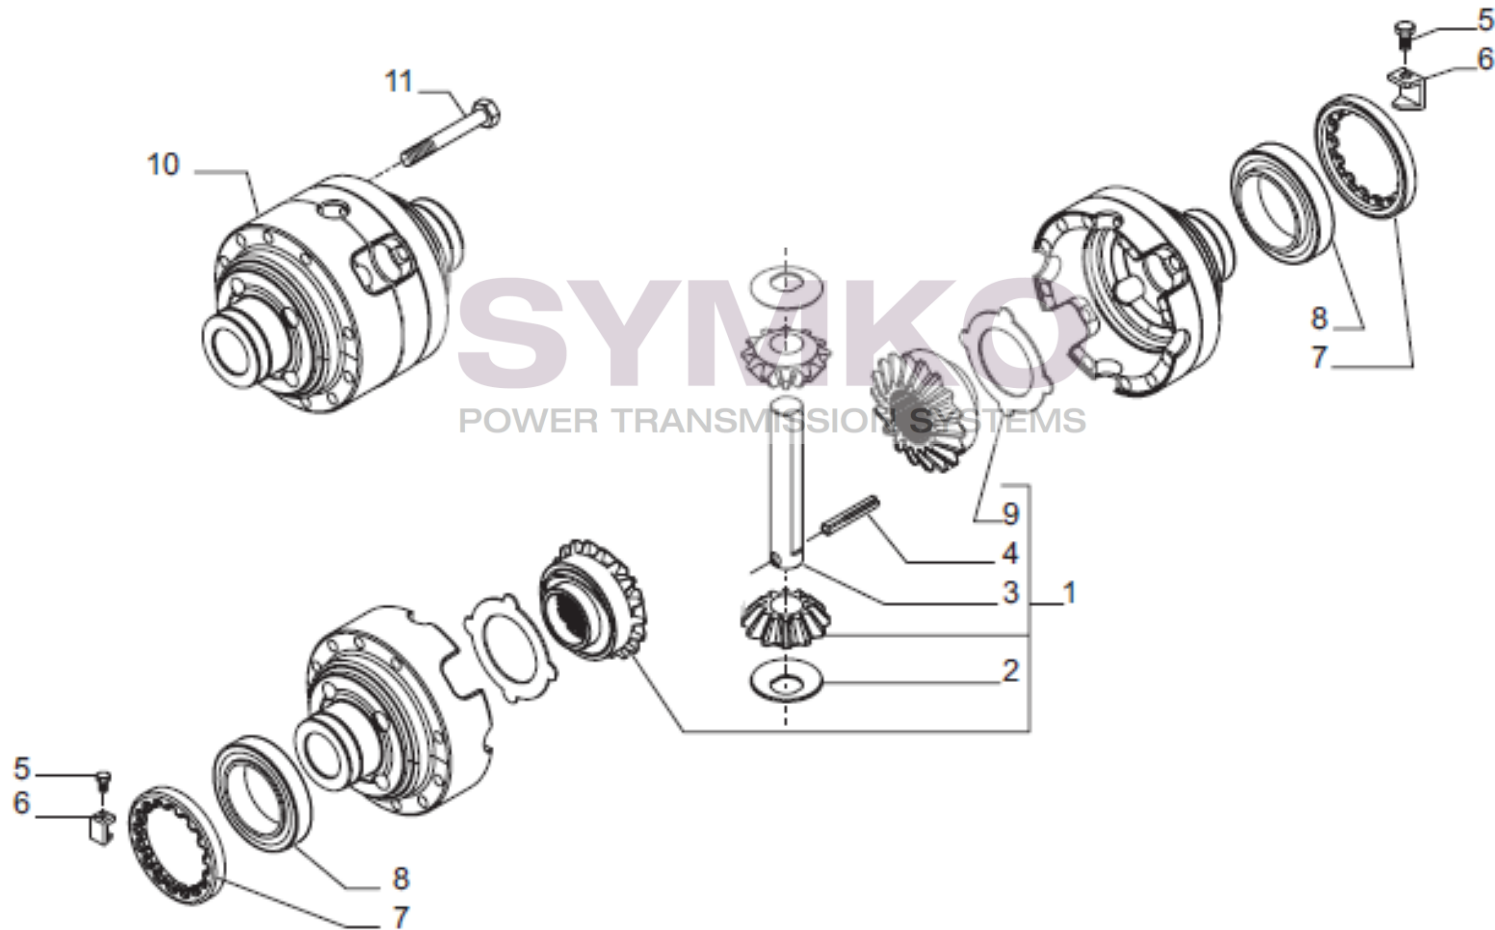

VUES PONT CARRARO N°146833

Vue N°4

SYMKO – Parc d’activité de Tournebride – 23 Rue de la Guillauderie 44118
LA CHEVROLIERE

Tél : 02 51 70 13 13 - fax : 02 51 70 04 04

contact@symko.fr

www.symko.fr