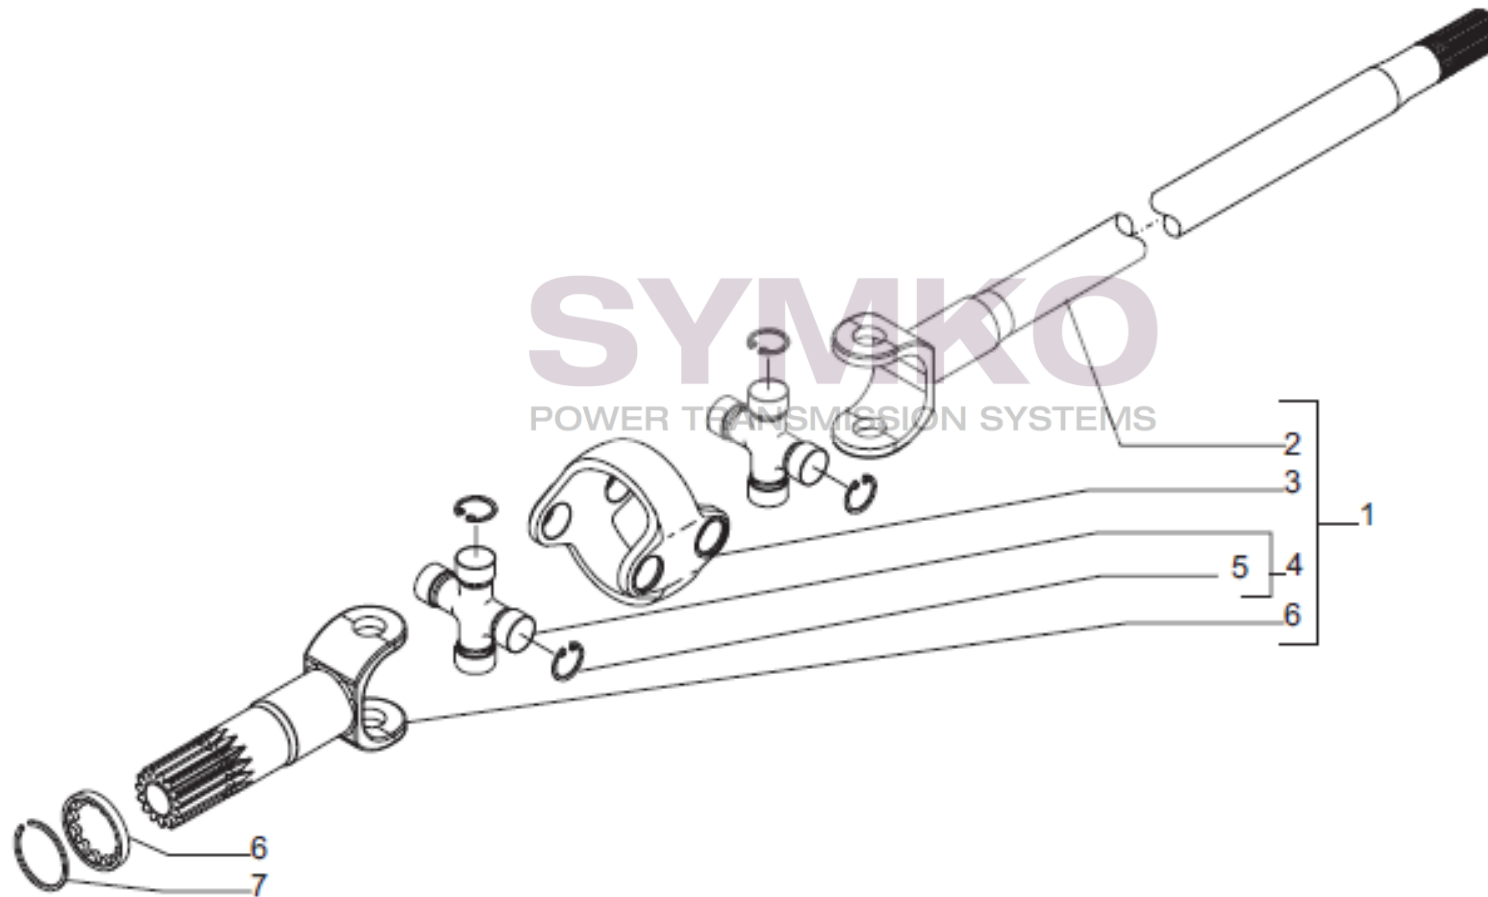

VUES PONT CARRARO N°146833

Vue N°5

SYMKO – Parc d’activité de Tournebride – 23 Rue de la Guillauderie 44118
LA CHEVROLIERE

Tél : 02 51 70 13 13 - fax : 02 51 70 04 04

contact@symko.fr

www.symko.fr