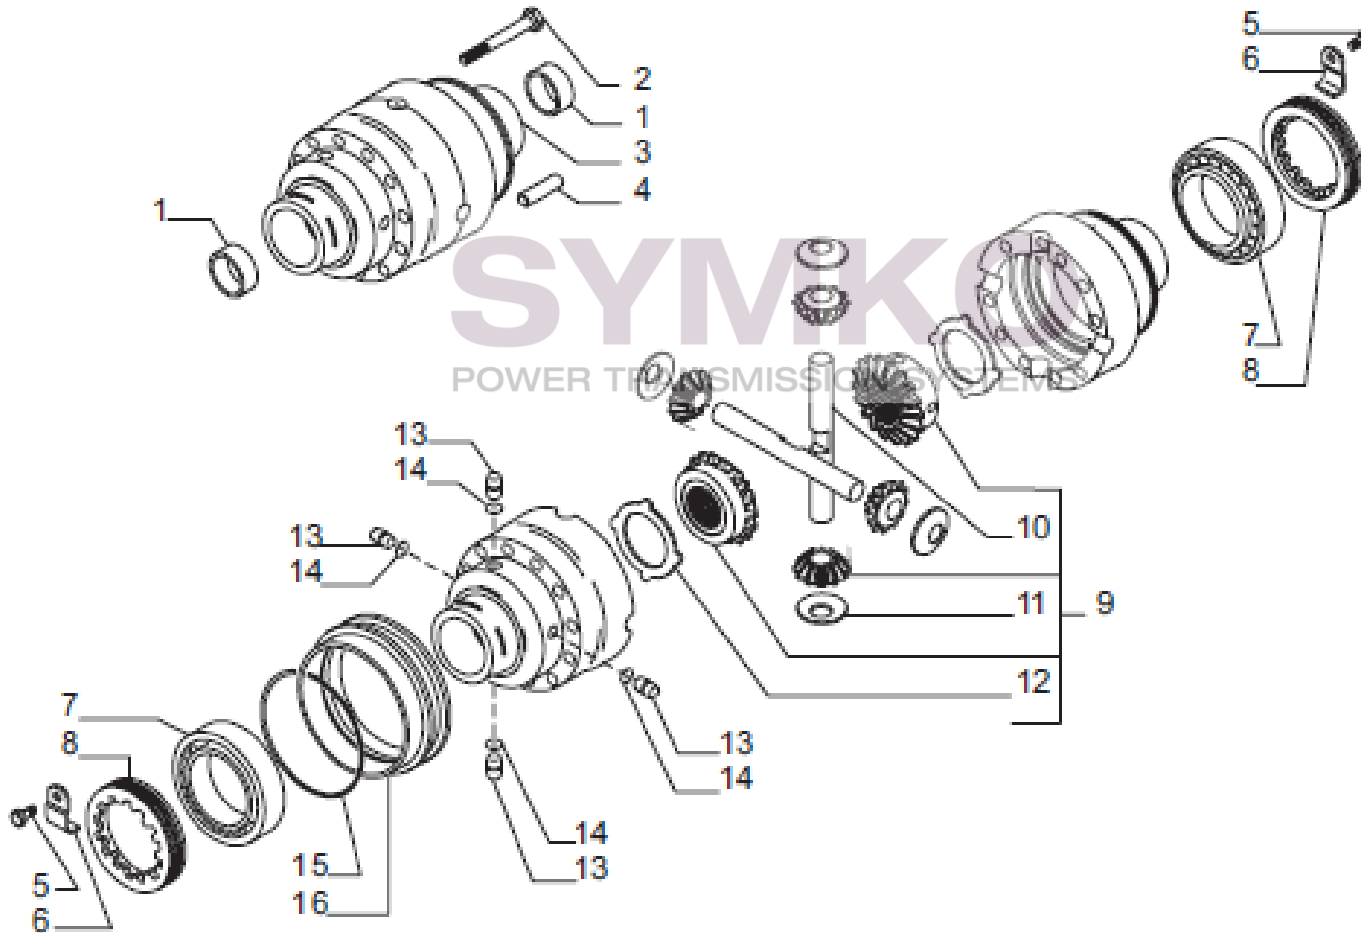

VUES PONT CARRARO N°146834

Vue N°3

SYMKO – Parc d'activité de Tournebride – 23 Rue de la Guillauderie 44118
LA CHEVROLIERE

Tél : 02 51 70 13 13 - fax : 02 51 70 04 04

contact@symko.fr

www.symko.fr