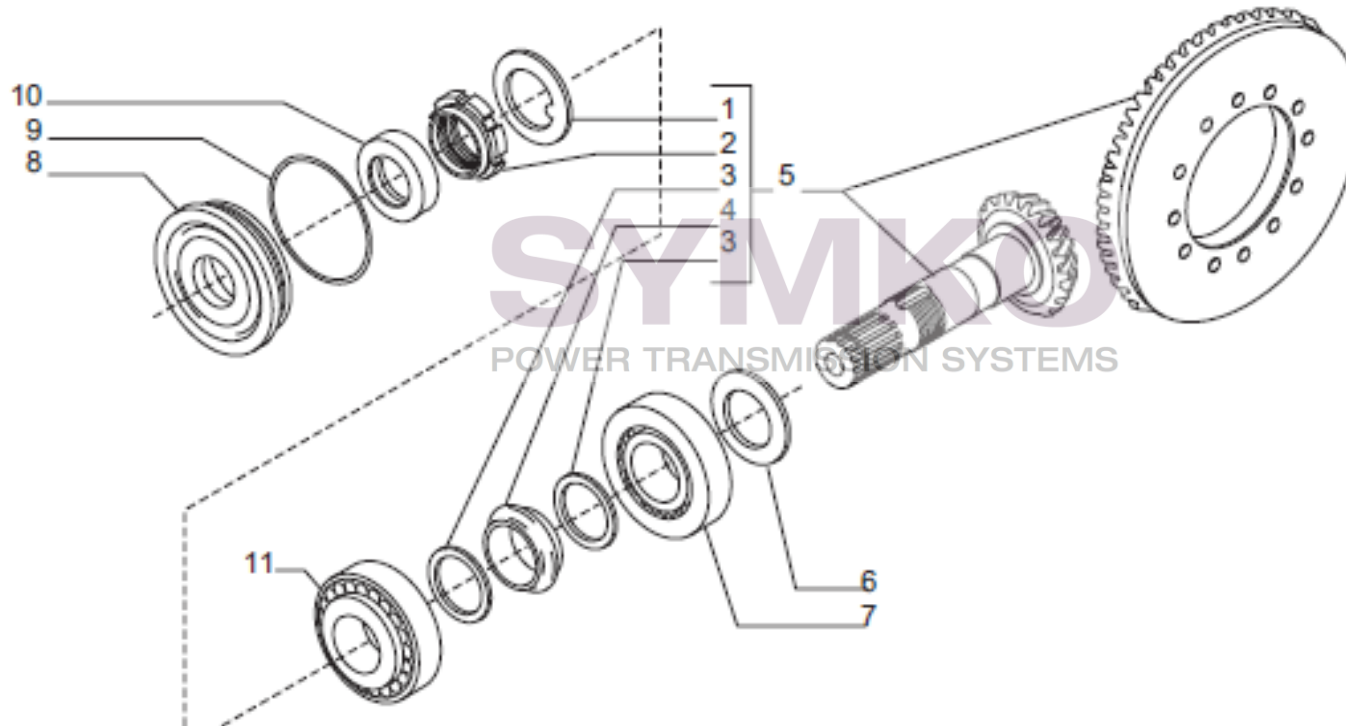

VUES PONT CARRARO N°146834

Vue N°2

SYMKO – Parc d'activité de Tournebride – 23 Rue de la Guillauderie 44118
LA CHEVROLIERE

Tél : 02 51 70 13 13 - fax : 02 51 70 04 04

contact@symko.fr

www.symko.fr