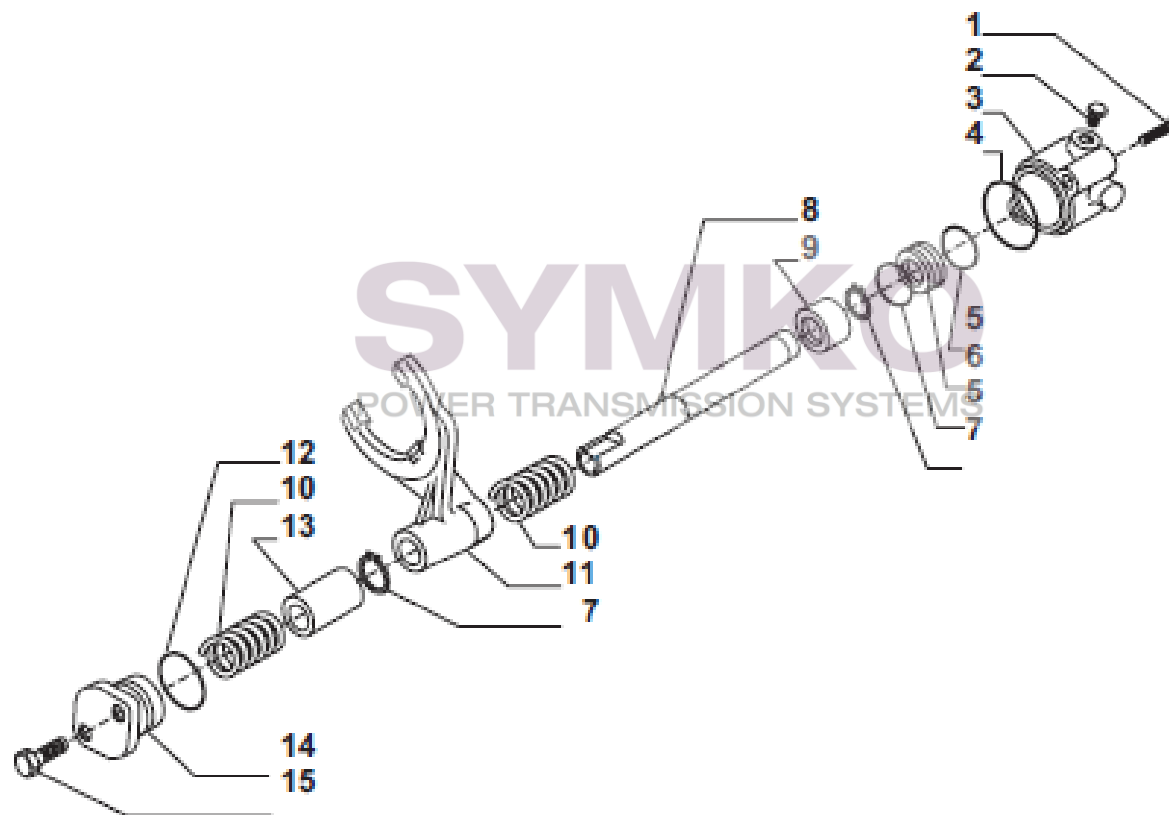

SYMKO

POWER TRANSMISSION SYSTEMS

VUES PONT CARRARO N°146834

Vue N°4

SYMKO – Parc d’activité de Tournebride – 23 Rue de la Guillauderie 44118
LA CHEVROLIERE

Tél : 02 51 70 13 13 - fax : 02 51 70 04 04

contact@symko.fr

www.symko.fr