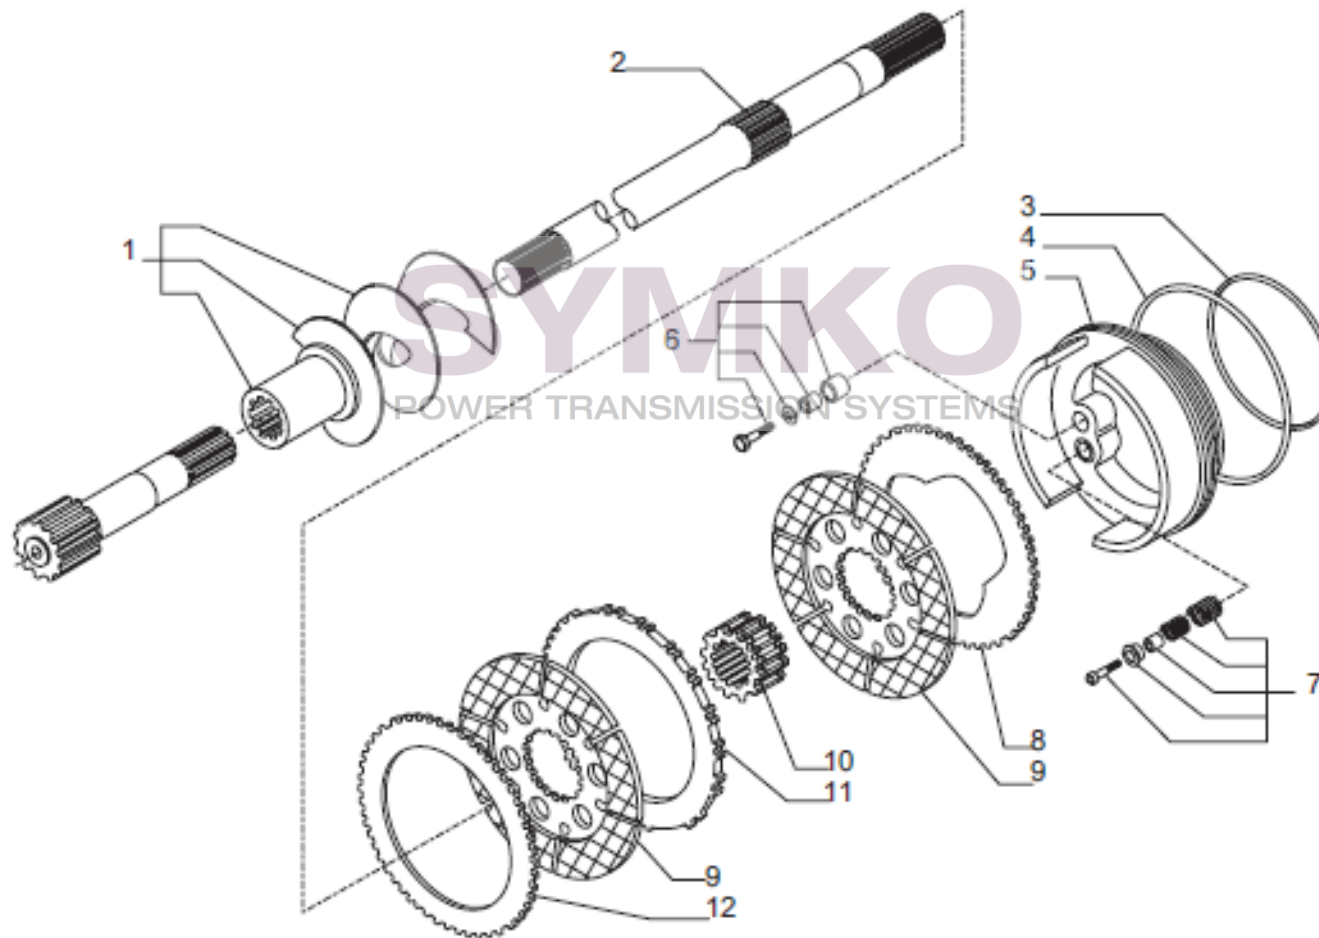

VUES PONT CARRARO N°146834

Vue N°5

SYMKO – Parc d’activité de Tournebride – 23 Rue de la Guillauderie 44118
LA CHEVROLIERE

Tél : 02 51 70 13 13 - fax : 02 51 70 04 04

contact@symko.fr

www.symko.fr