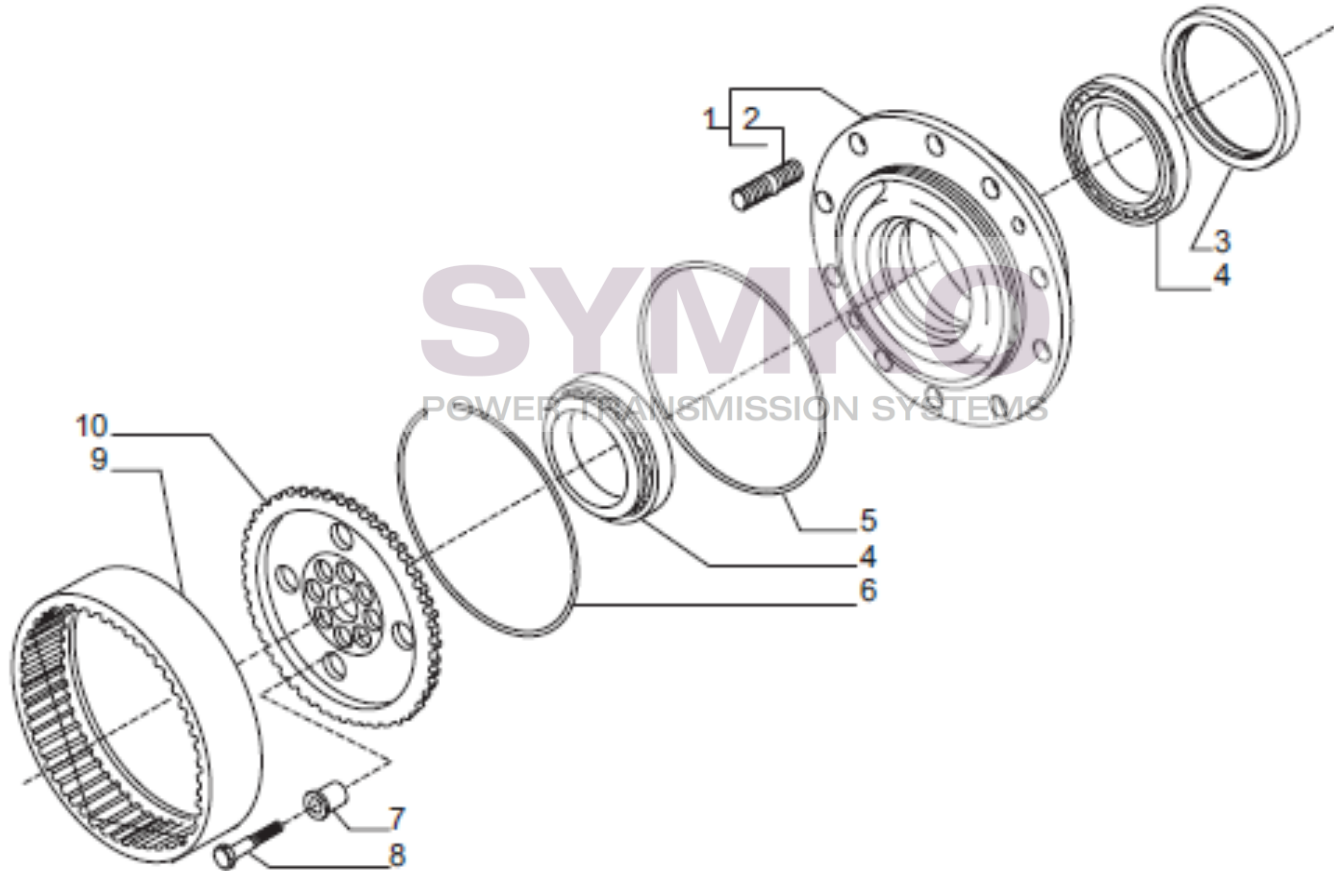

VUES PONT CARRARO N°146834

Vue N°7

SYMKO – Parc d’activité de Tournebride – 23 Rue de la Guillauderie 44118
LA CHEVROLIERE

Tél : 02 51 70 13 13 - fax : 02 51 70 04 04

contact@symko.fr

www.symko.fr