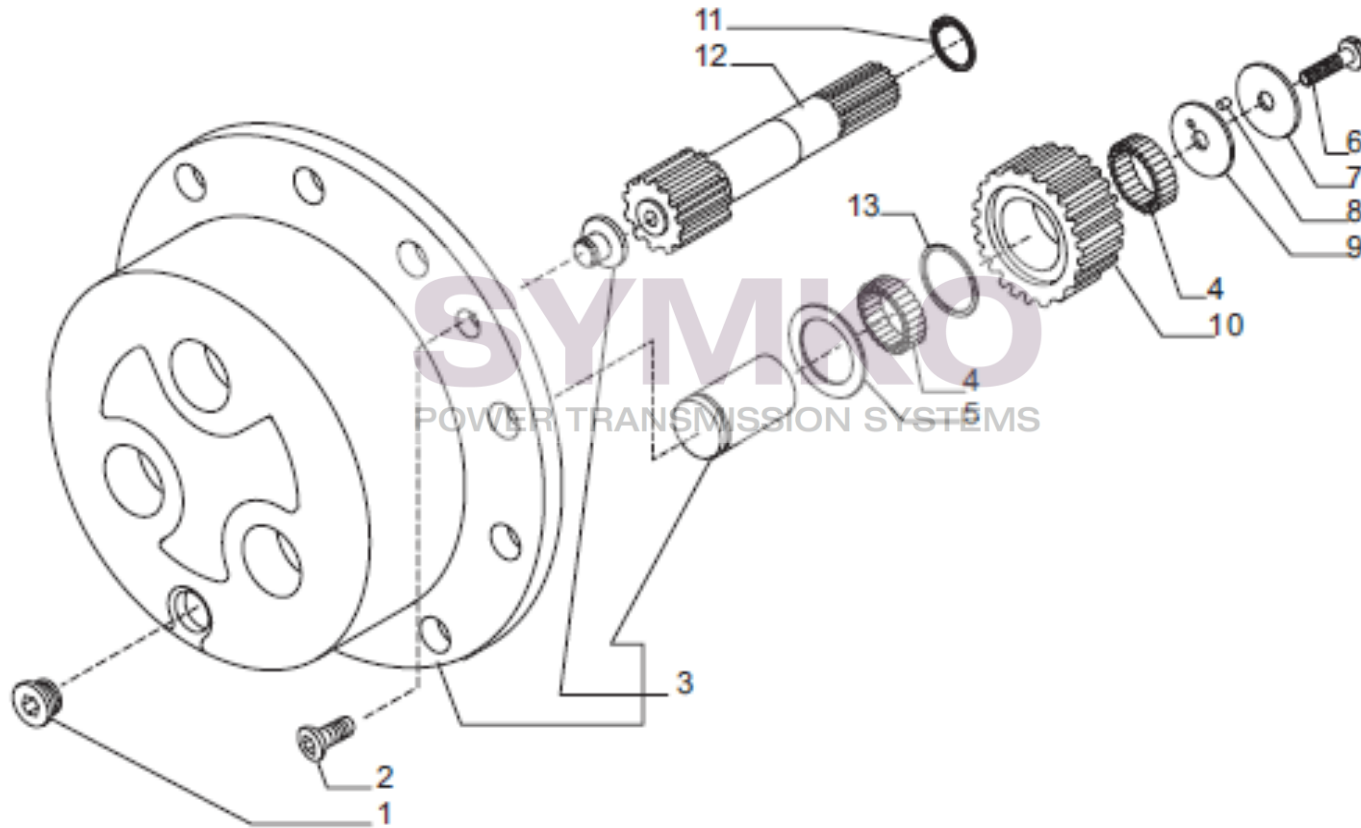

VUES PONT CARRARO N°146834

Vue N°8

SYMKO – Parc d’activité de Tournebride – 23 Rue de la Guillauderie 44118
LA CHEVROLIERE

Tél : 02 51 70 13 13 - fax : 02 51 70 04 04

contact@symko.fr

www.symko.fr