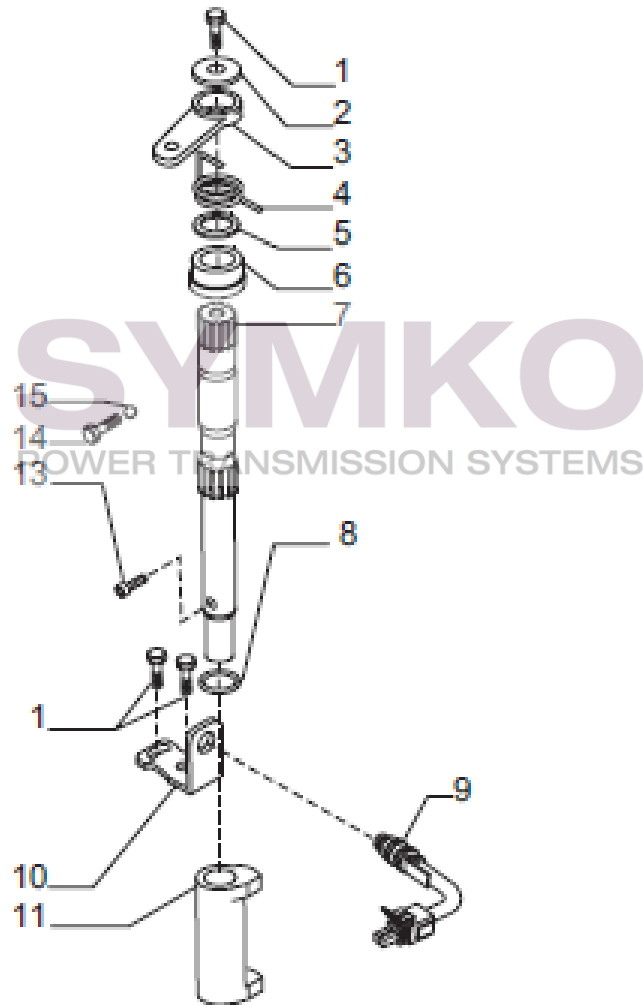

VUES PONT CARRARO N°146834

Vue N°6

SYMKO – Parc d'activité de Tournebride – 23 Rue de la Guillauderie 44118
LA CHEVROLIERE

Tél : 02 51 70 13 13 - fax : 02 51 70 04 04

contact@symko.fr

www.symko.fr