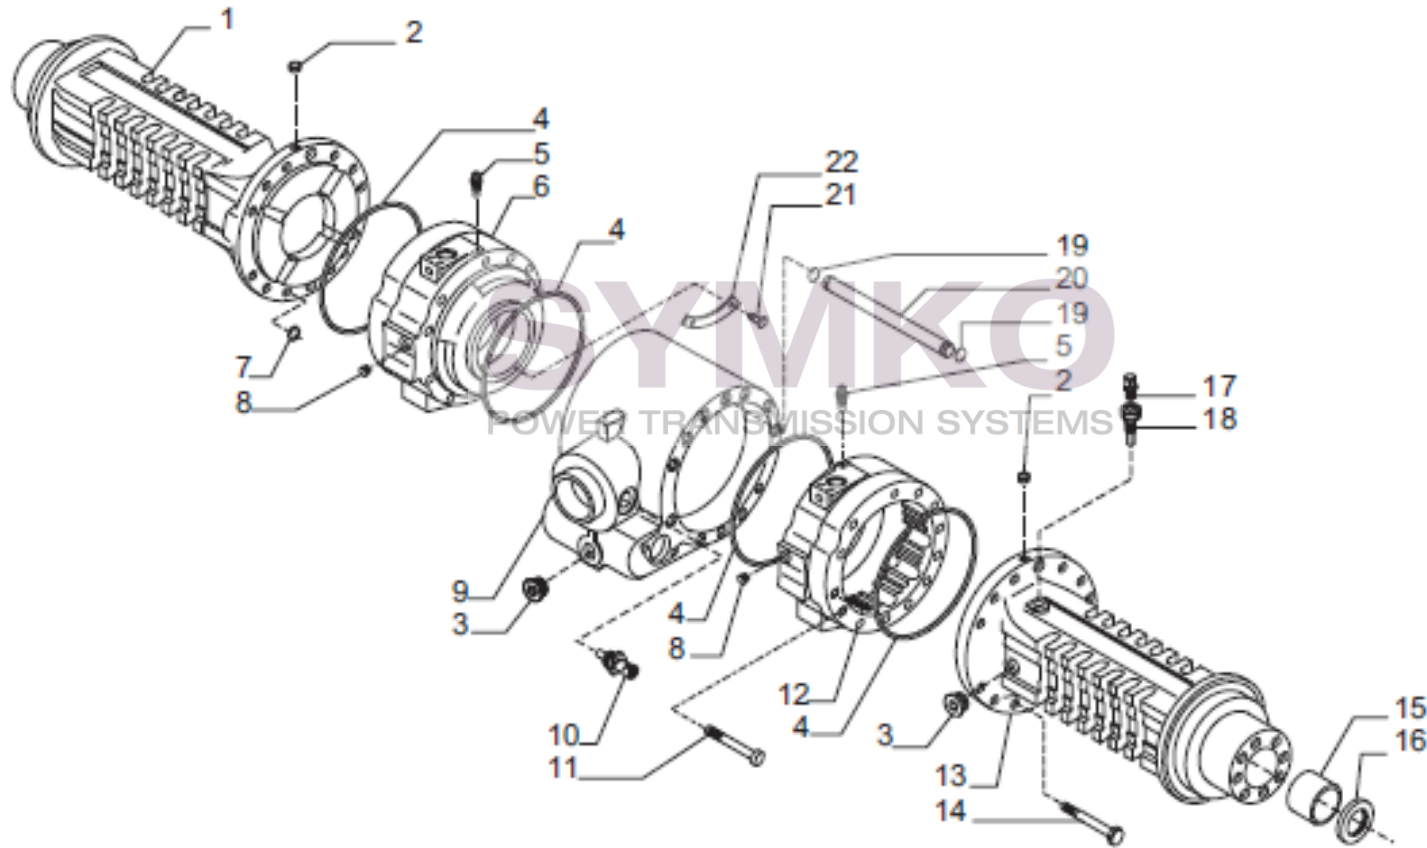

## VUES PONT CARRARO N°146834

Vue N°1

SYMKO – Parc d’activité de Tournebride – 23 Rue de la Guillauderie 44118  
LA CHEVROLIERE

Tél : 02 51 70 13 13 - fax : 02 51 70 04 04

[contact@symko.fr](mailto:contact@symko.fr)