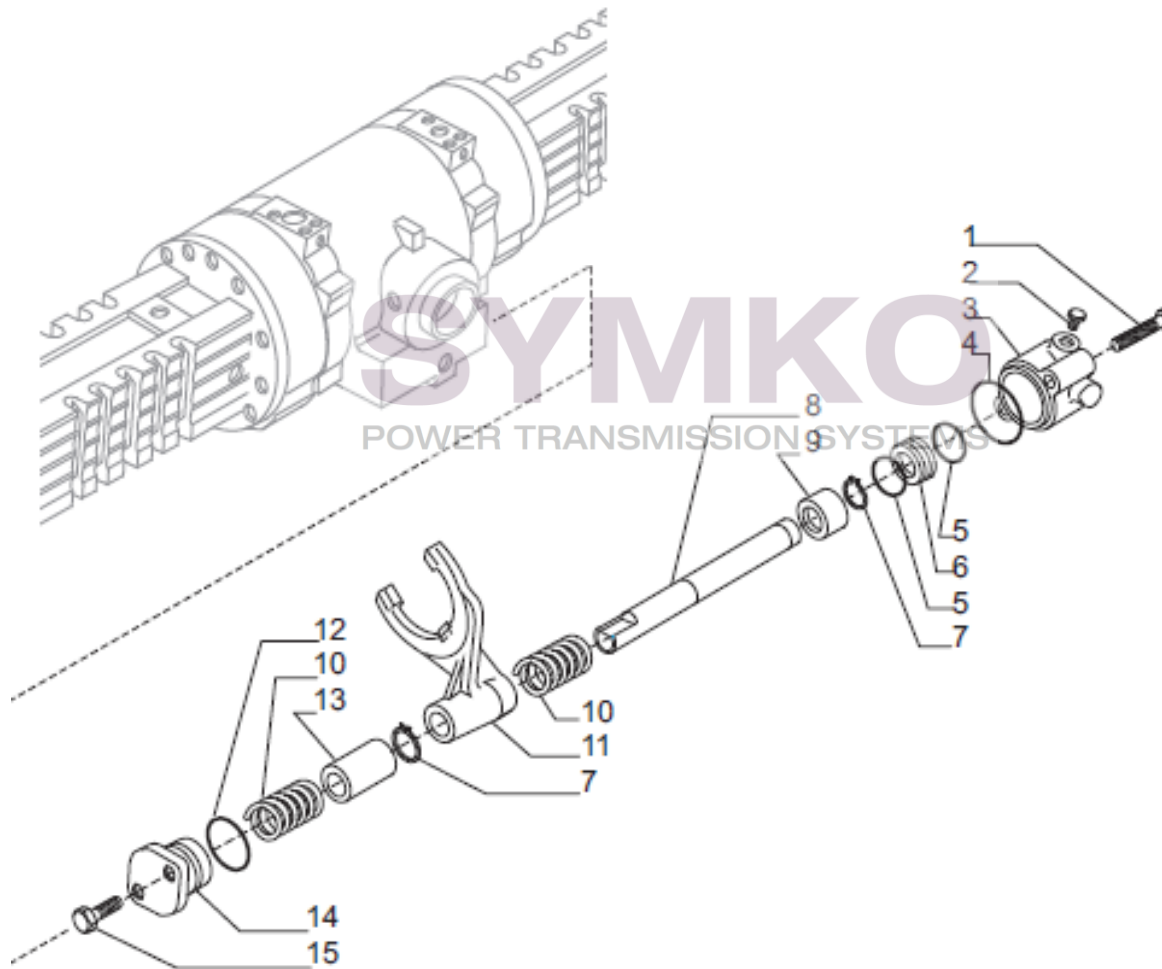

Tél : 02 51 70 13 13 - fax : 02 51 70 04 04

contact@symko.fr

www.symko.fr

SYMKO

POWER TRANSMISSION SYSTEMS

VUES PONT CARRARO N°146835

Vue N°4

SYMKO – Parc d’activité de Tournebride – 23 Rue de la Guillauderie 44118
LA CHEVROLIERE