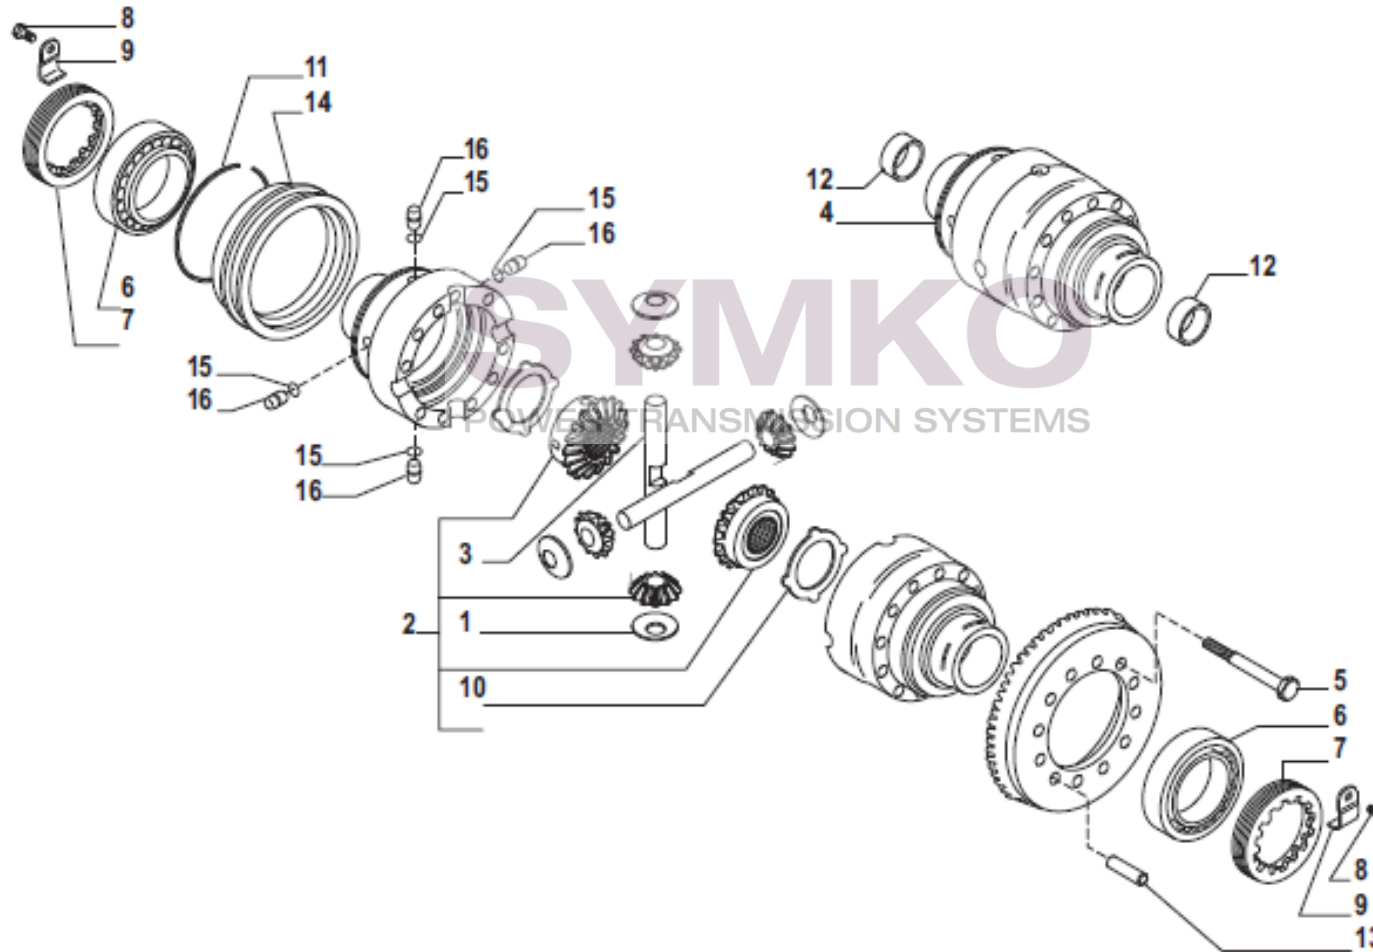

Vue N°2

SYMKO – Parc d’activité de Tournebride – 23 Rue de la Guillauderie 44118
LA CHEVROLIERE

Tél : 02 51 70 13 13 - fax : 02 51 70 04 04

contact@symko.fr

www.symko.fr

VUES PONT CARRARO N°146835

Vue N°3

SYMKO – Parc d’activité de Tournebride – 23 Rue de la Guillauderie 44118
LA CHEVROLIERE