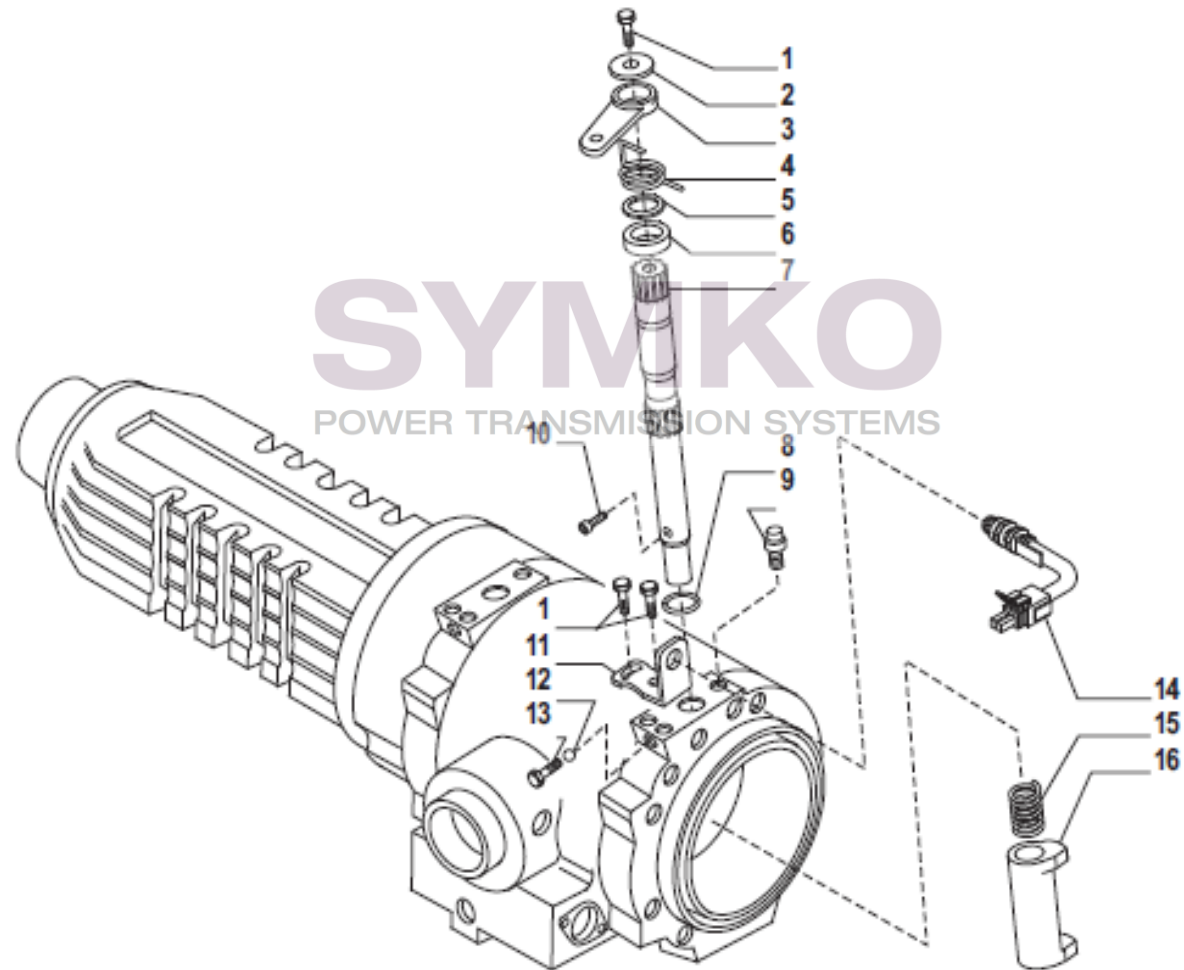

Tél : 02 51 70 13 13 - fax : 02 51 70 04 04

contact@symko.fr

www.symko.fr

SYMKO

POWER TRANSMISSION SYSTEMS

VUES PONT CARRARO N°146835

Vue N°6

SYMKO – Parc d’activité de Tournebride – 23 Rue de la Guillauderie 44118
LA CHEVROLIERE