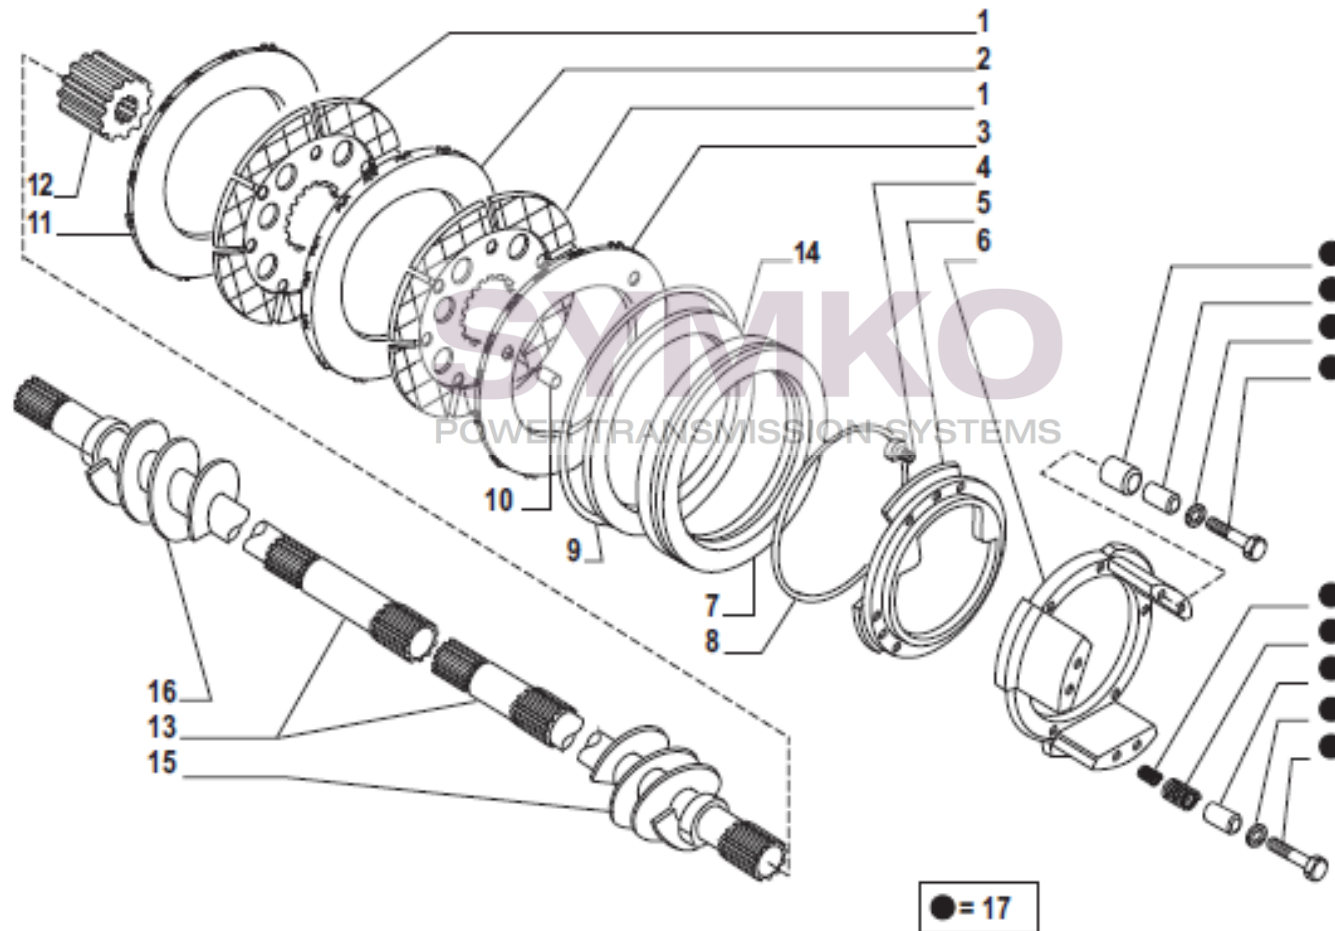

Tél : 02 51 70 13 13 - fax : 02 51 70 04 04

contact@symko.fr

www.symko.fr

SYMKO

POWER TRANSMISSION SYSTEMS

VUES PONT CARRARO N°146835

Vue N°5

SYMKO – Parc d’activité de Tournebride – 23 Rue de la Guillauderie 44118
LA CHEVROLIERE