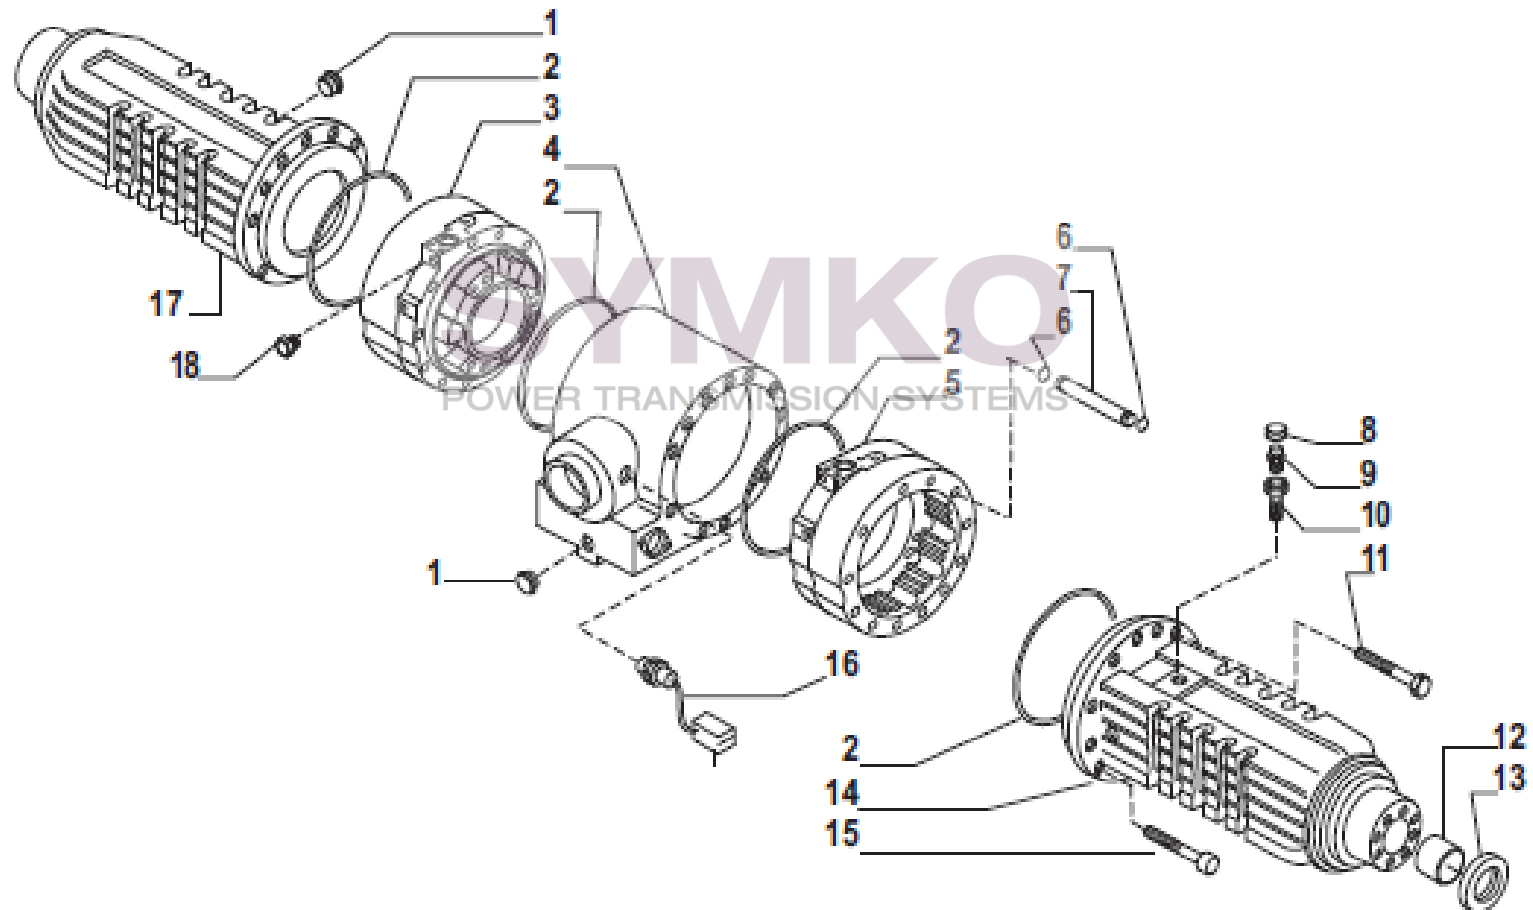

VUES PONT CARRARO N°146835

Vue N°1

SYMKO – Parc d'activité de Tournebride – 23 Rue de la Guillauderie 44118
LA CHEVROLIERE

Tél : 02 51 70 13 13 - fax : 02 51 70 04 04

contact@symko.fr

www.symko.fr

VUES PONT CARRARO N°146835