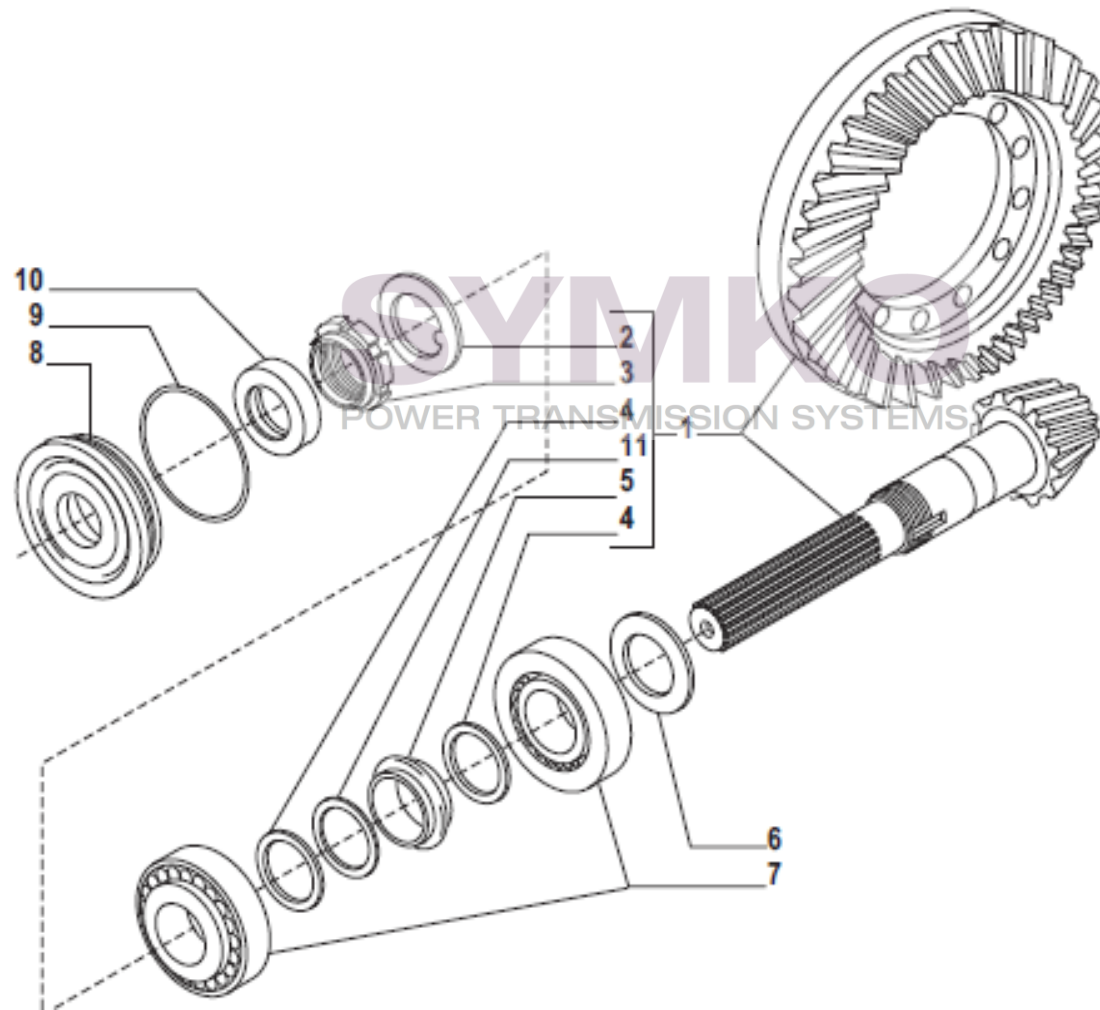

VUES PONT CARRARO N°146835

Vue N°2

SYMKO – Parc d’activité de Tournebride – 23 Rue de la Guillauderie 44118
LA CHEVROLIERE

Tél : 02 51 70 13 13 - fax : 02 51 70 04 04

contact@symko.fr

www.symko.fr