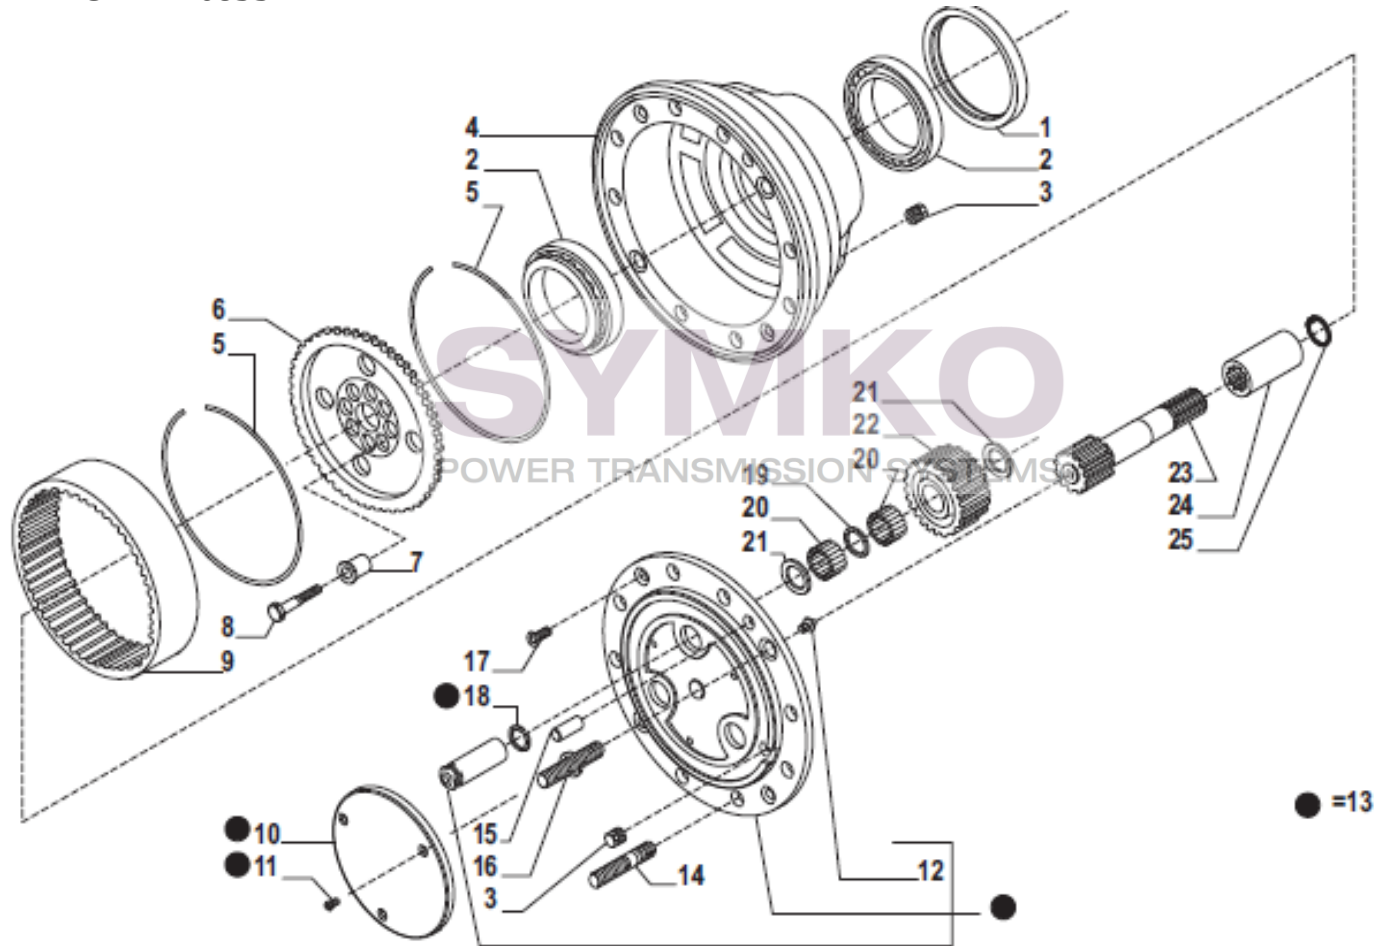

Tél : 02 51 70 13 13 - fax : 02 51 70 04 04

contact@symko.fr

www.symko.fr

SYMKO

POWER TRANSMISSION SYSTEMS

VUES PONT CARRARO N°146835

Vue N°7

SYMKO – Parc d'activité de Tournebride – 23 Rue de la Guillauderie 44118
LA CHEVROLIERE