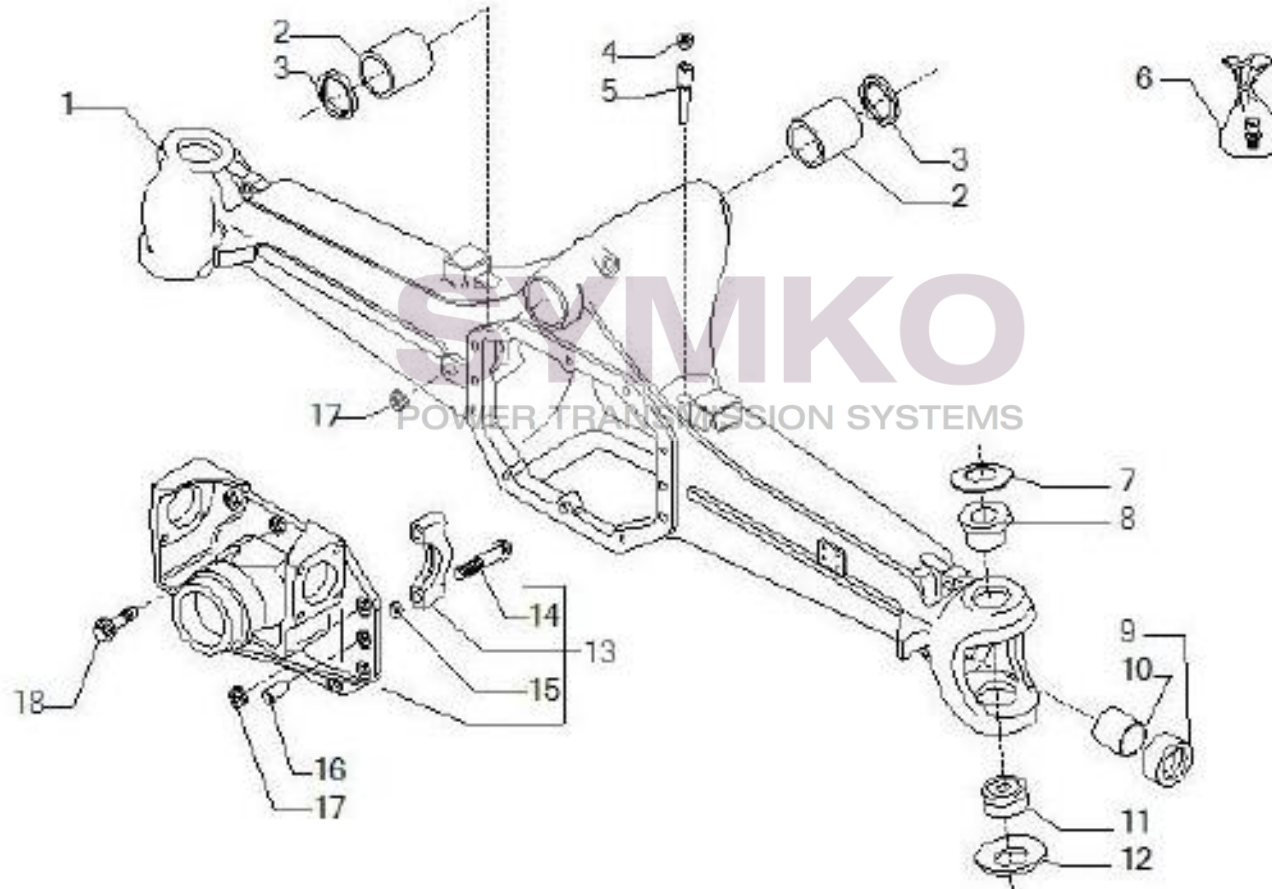

SYMKO

POWER TRANSMISSION SYSTEMS

VUES PONT CARRARO N°146864

Vue N°1

SYMKO – Parc d’activité de Tournebride – 23 Rue de la Guillauderie 44118
LA CHEVROLIERE

Tél : 02 51 70 13 13 - fax : 02 51 70 04 04

contact@symko.fr

www.symko.fr