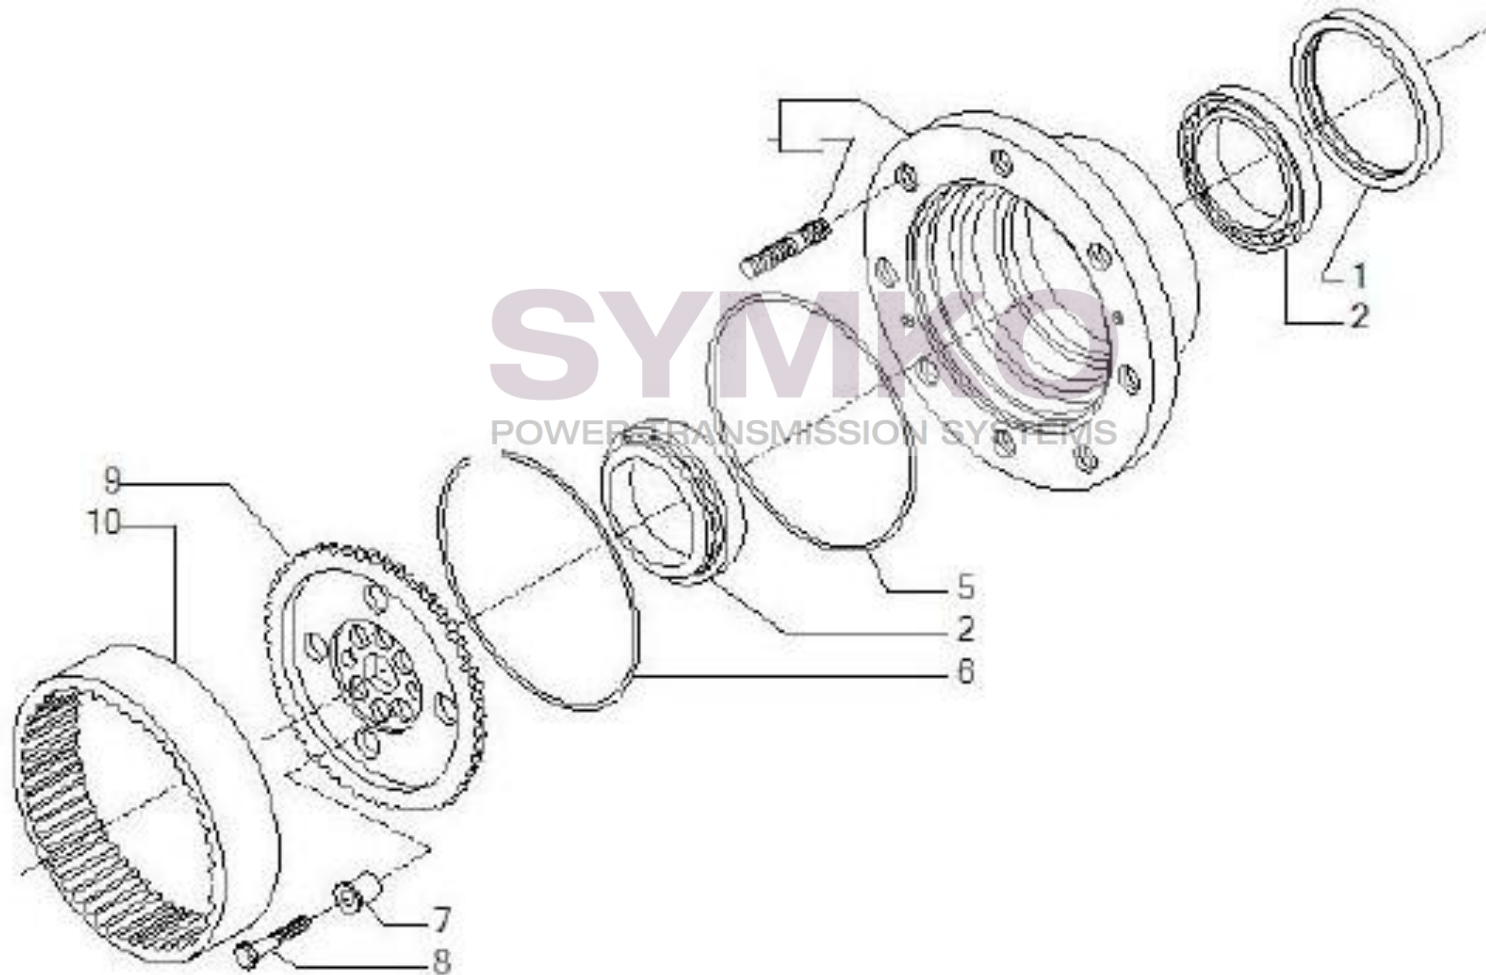

VUES PONT CARRARO N°146864

Vue N°6

SYMKO – Parc d’activité de Tournebride – 23 Rue de la Guillauderie 44118
LA CHEVROLIERE

Tél : 02 51 70 13 13 - fax : 02 51 70 04 04

contact@symko.fr

www.symko.fr