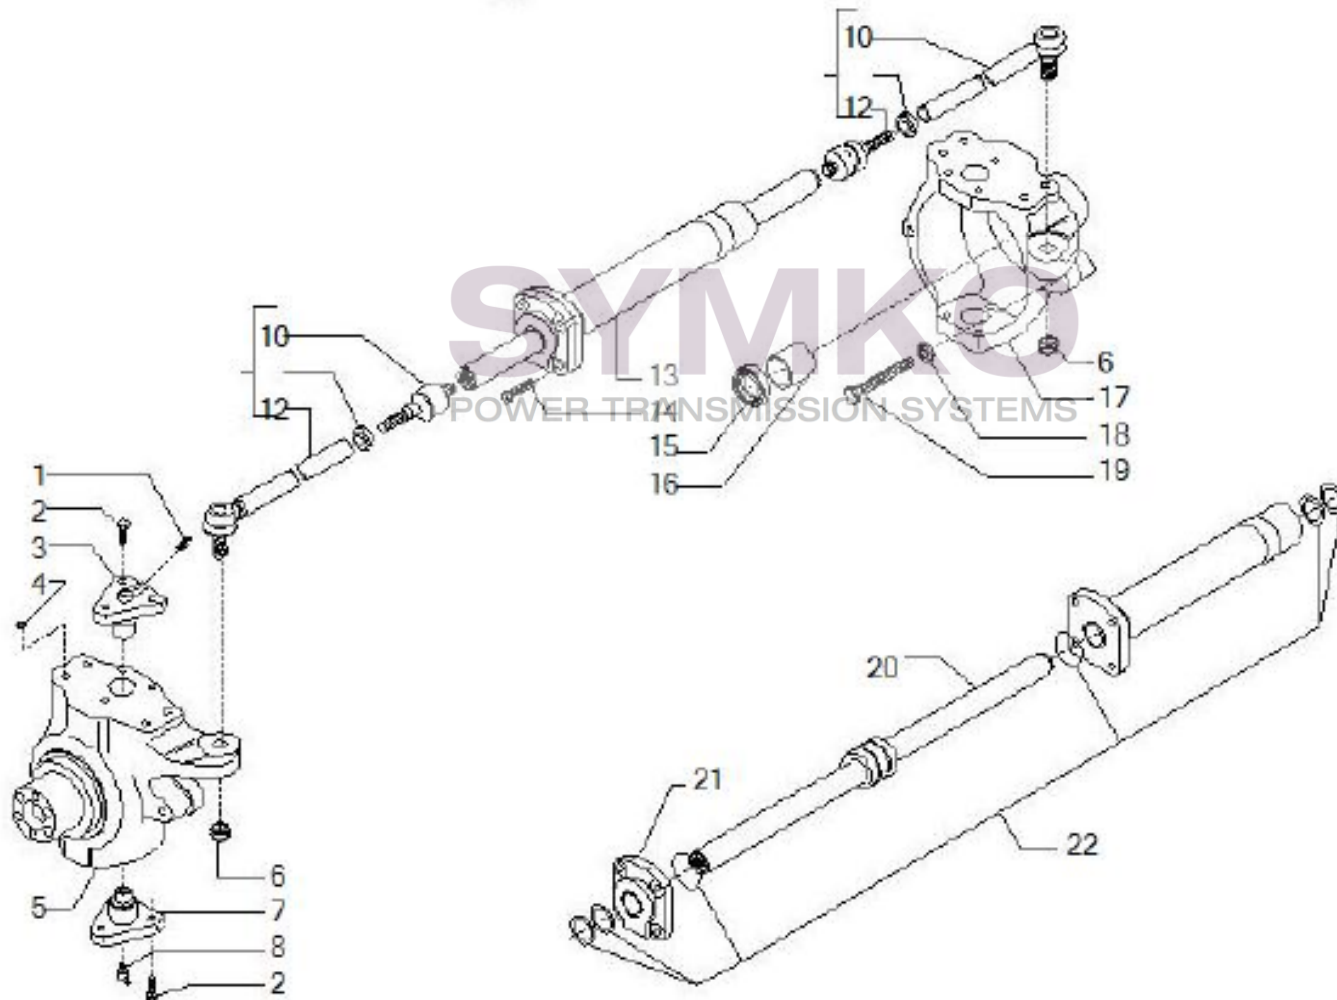

VUES PONT CARRARO N°146864

Vue N°2

SYMKO – Parc d'activité de Tournebride – 23 Rue de la Guillauderie 44118
LA CHEVROLIERE

Tél : 02 51 70 13 13 - fax : 02 51 70 04 04

contact@symko.fr

www.symko.fr