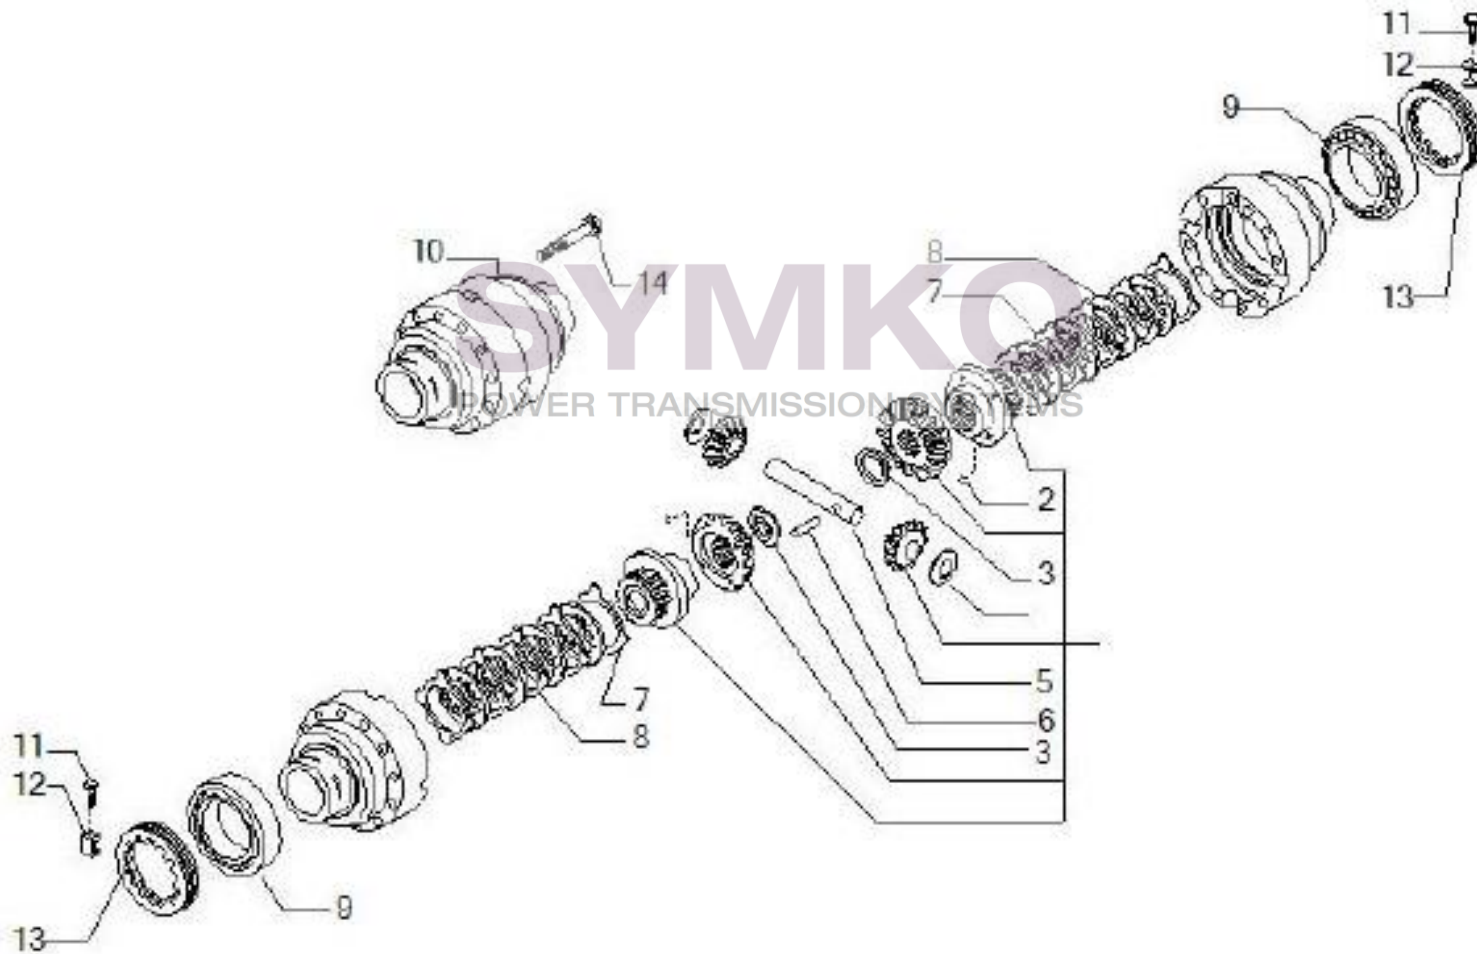

VUES PONT CARRARO N°146864

Vue N°4

SYMKO – Parc d’activité de Tournebride – 23 Rue de la Guillauderie 44118
LA CHEVROLIERE

Tél : 02 51 70 13 13 - fax : 02 51 70 04 04

contact@symko.fr

www.symko.fr