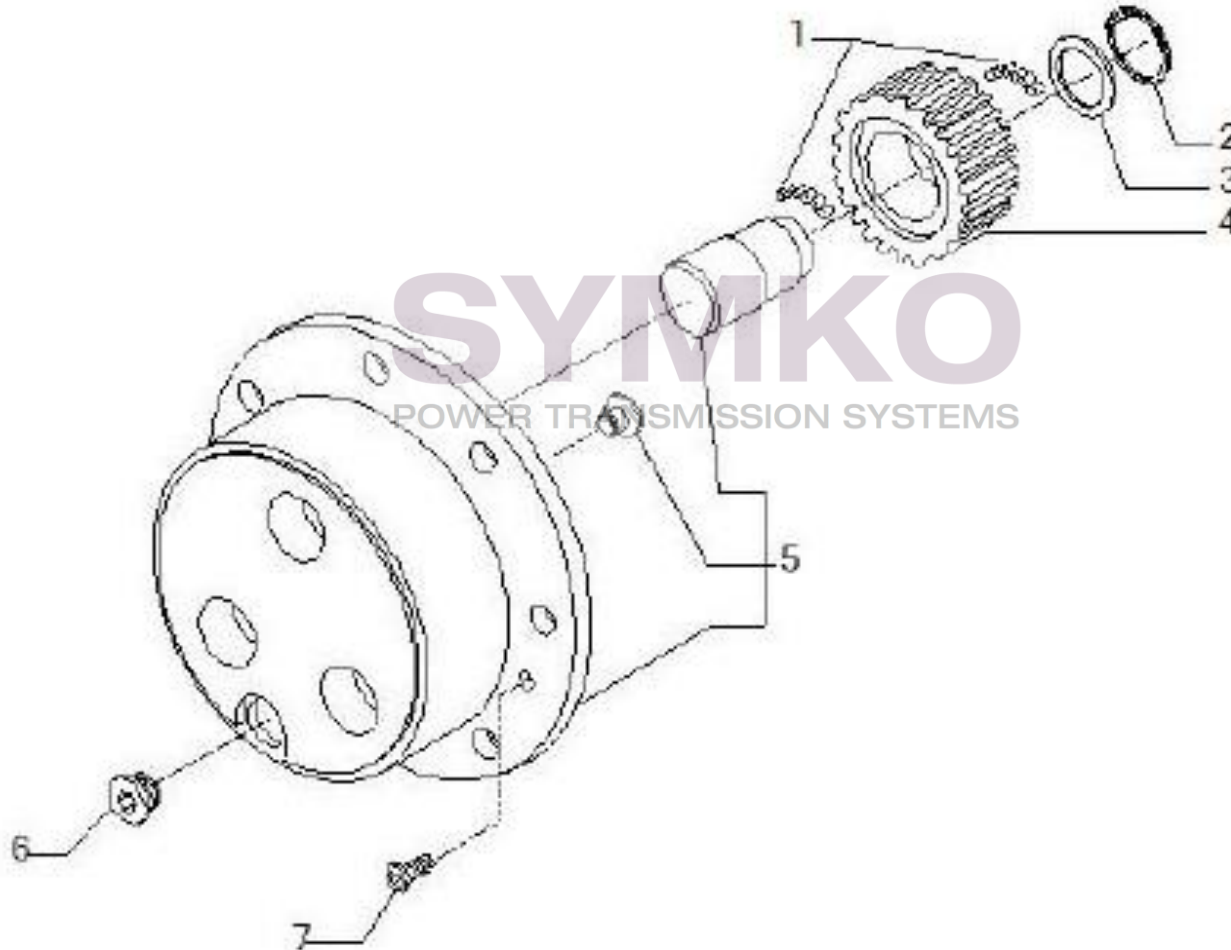

VUES PONT CARRARO N°146864

Vue N°7

SYMKO – Parc d'activité de Tournebride – 23 Rue de la Guillauderie 44118
LA CHEVROLIERE

Tél : 02 51 70 13 13 - fax : 02 51 70 04 04

contact@symko.fr

www.symko.fr