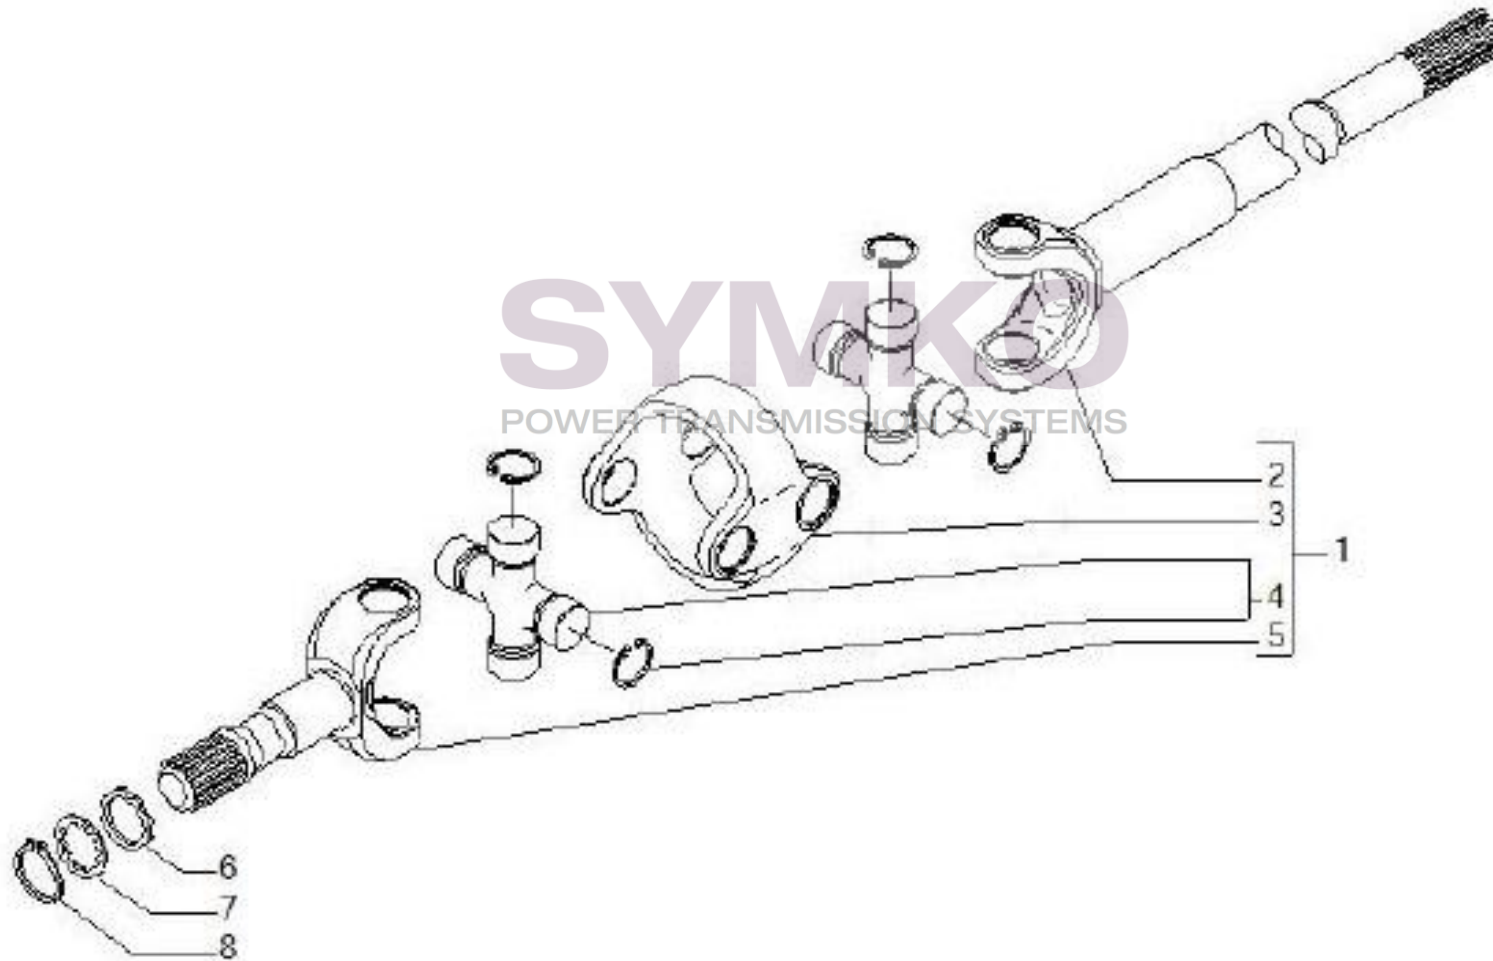

Vue N°4

SYMKO – Parc d’activité de Tournebride – 23 Rue de la Guillauderie 44118
LA CHEVROLIERE

Tél : 02 51 70 13 13 - fax : 02 51 70 04 04

contact@symko.fr

www.symko.fr

VUES PONT CARRARO N°146864

Vue N°5

SYMKO – Parc d’activité de Tournebride – 23 Rue de la Guillauderie 44118
LA CHEVROLIERE