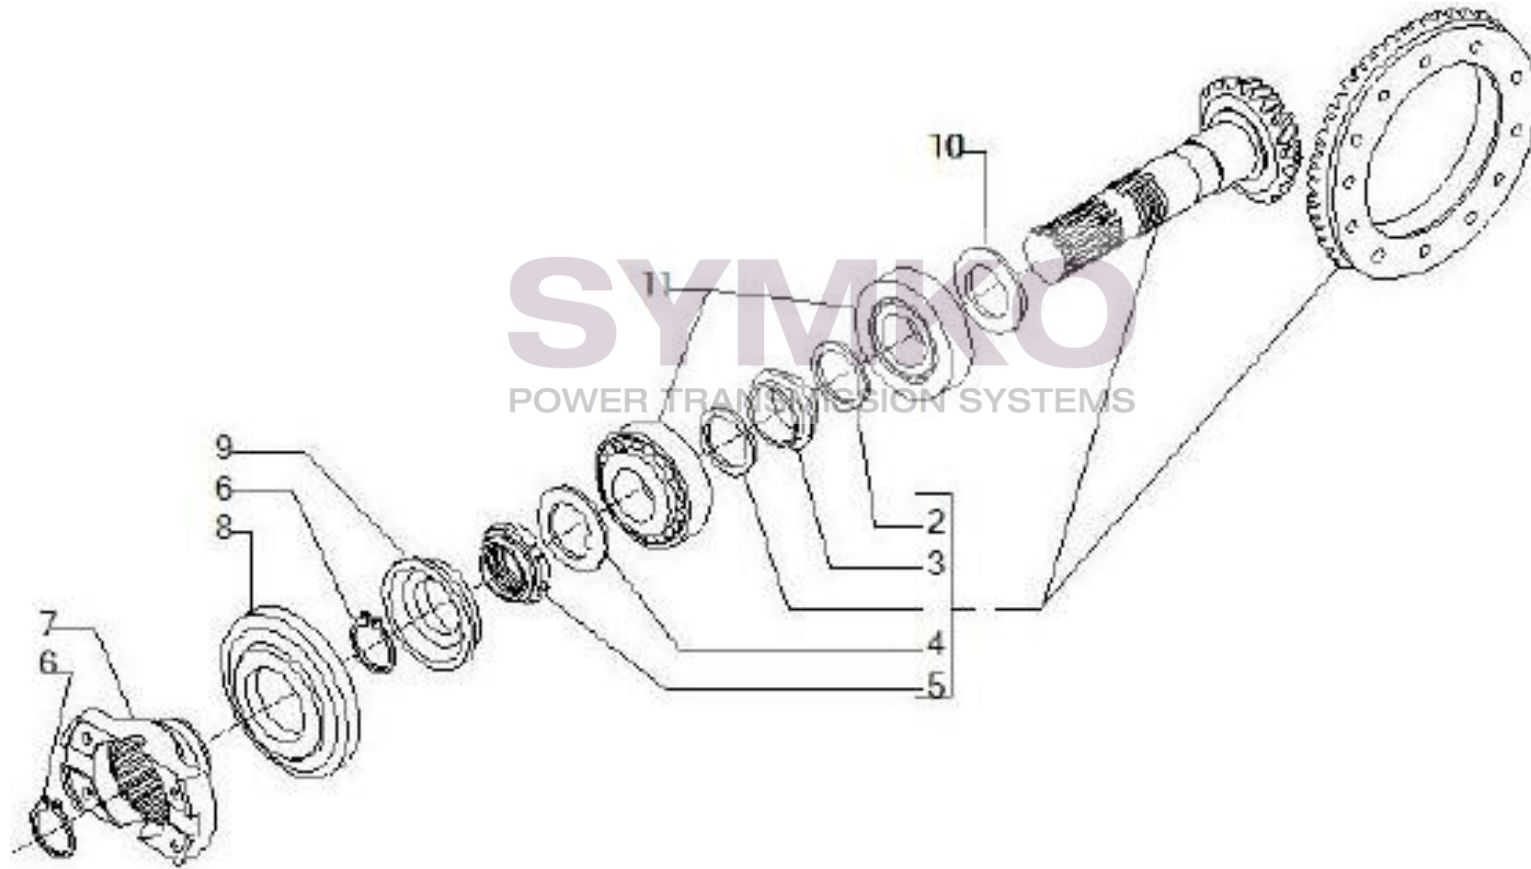

VUES PONT CARRARO N°146864

Vue N°3

SYMKO – Parc d’activité de Tournebride – 23 Rue de la Guillauderie 44118
LA CHEVROLIERE

Tél : 02 51 70 13 13 - fax : 02 51 70 04 04

contact@symko.fr

www.symko.fr