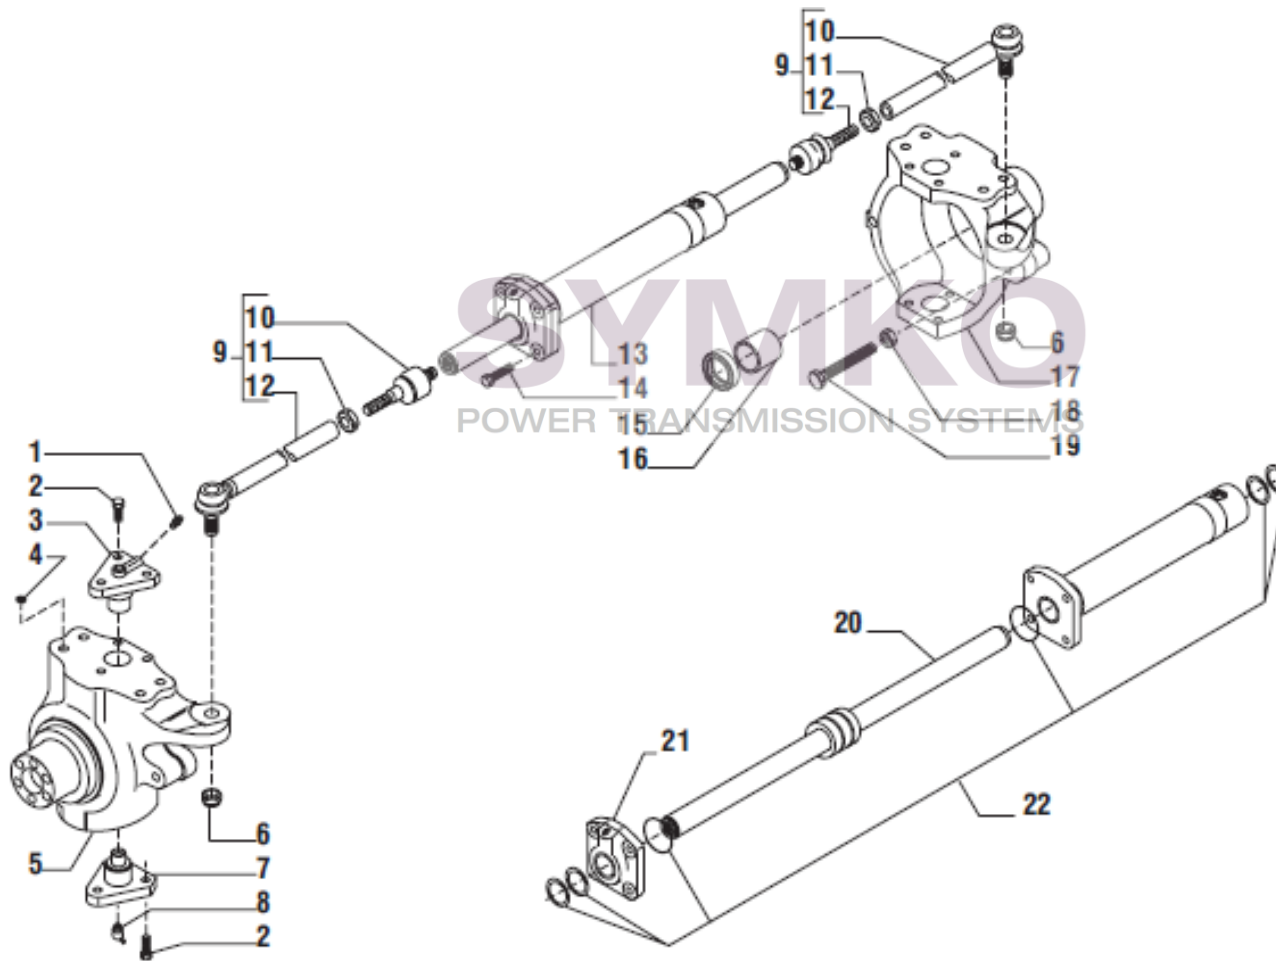

www.symko.fr

VUES PONT CARRARO N°146866

Vue N°2

SYMKO – Parc d'activité de Tournebride – 23 Rue de la Guillauderie 44118
LA CHEVROLIERE

Tél : 02 51 70 13 13 - fax : 02 51 70 04 04

contact@symko.fr

www.symko.fr