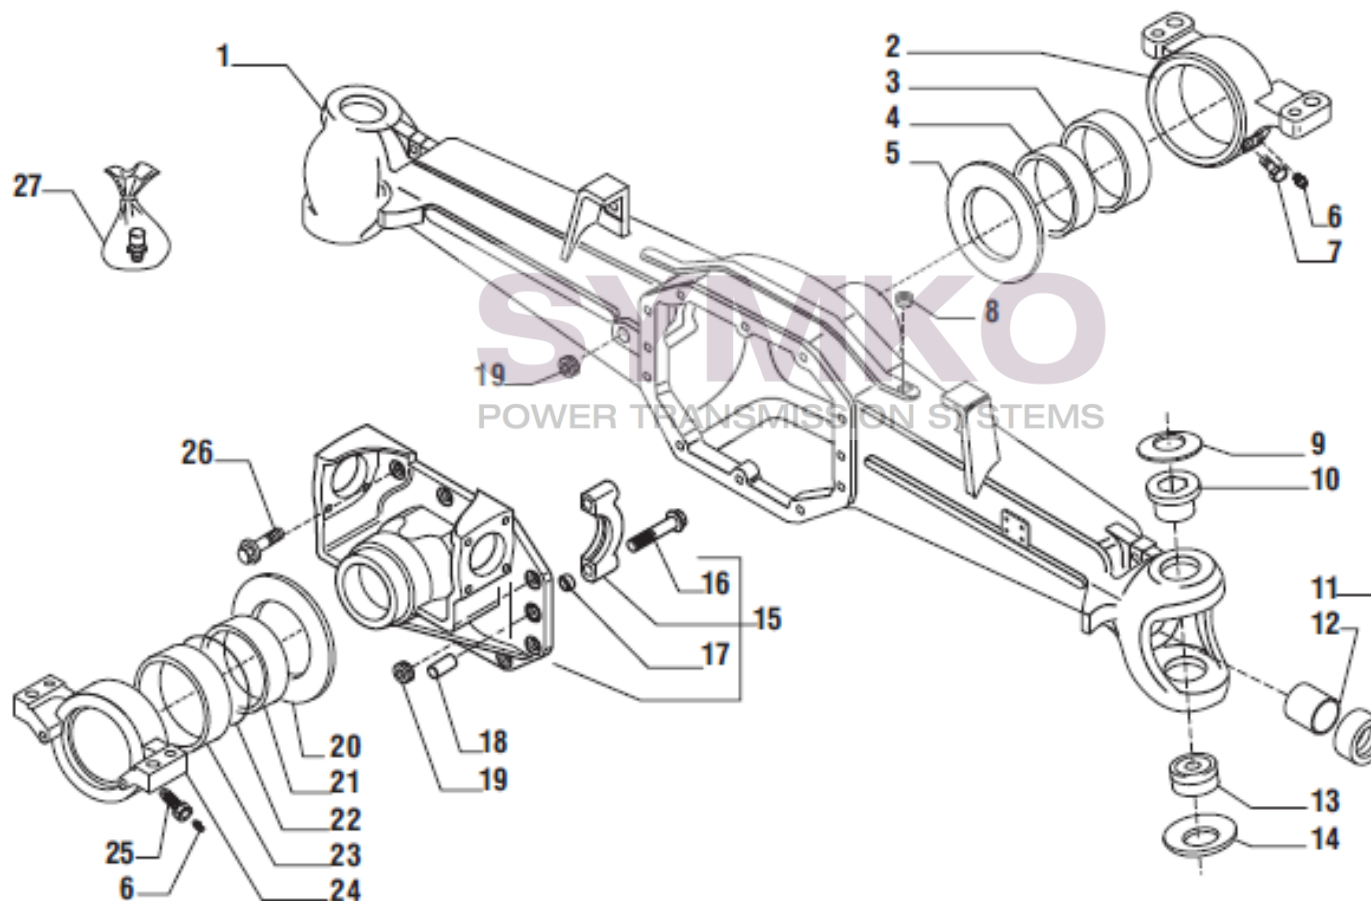

SYMKO

POWER TRANSMISSION SYSTEMS

VUES PONT CARRARO N°146866

Vue N°1

SYMKO – Parc d'activité de Tournebride – 23 Rue de la Guillauderie 44118
LA CHEVROLIERE

Tél : 02 51 70 13 13 - fax : 02 51 70 04 04

contact@symko.fr

www.symko.fr