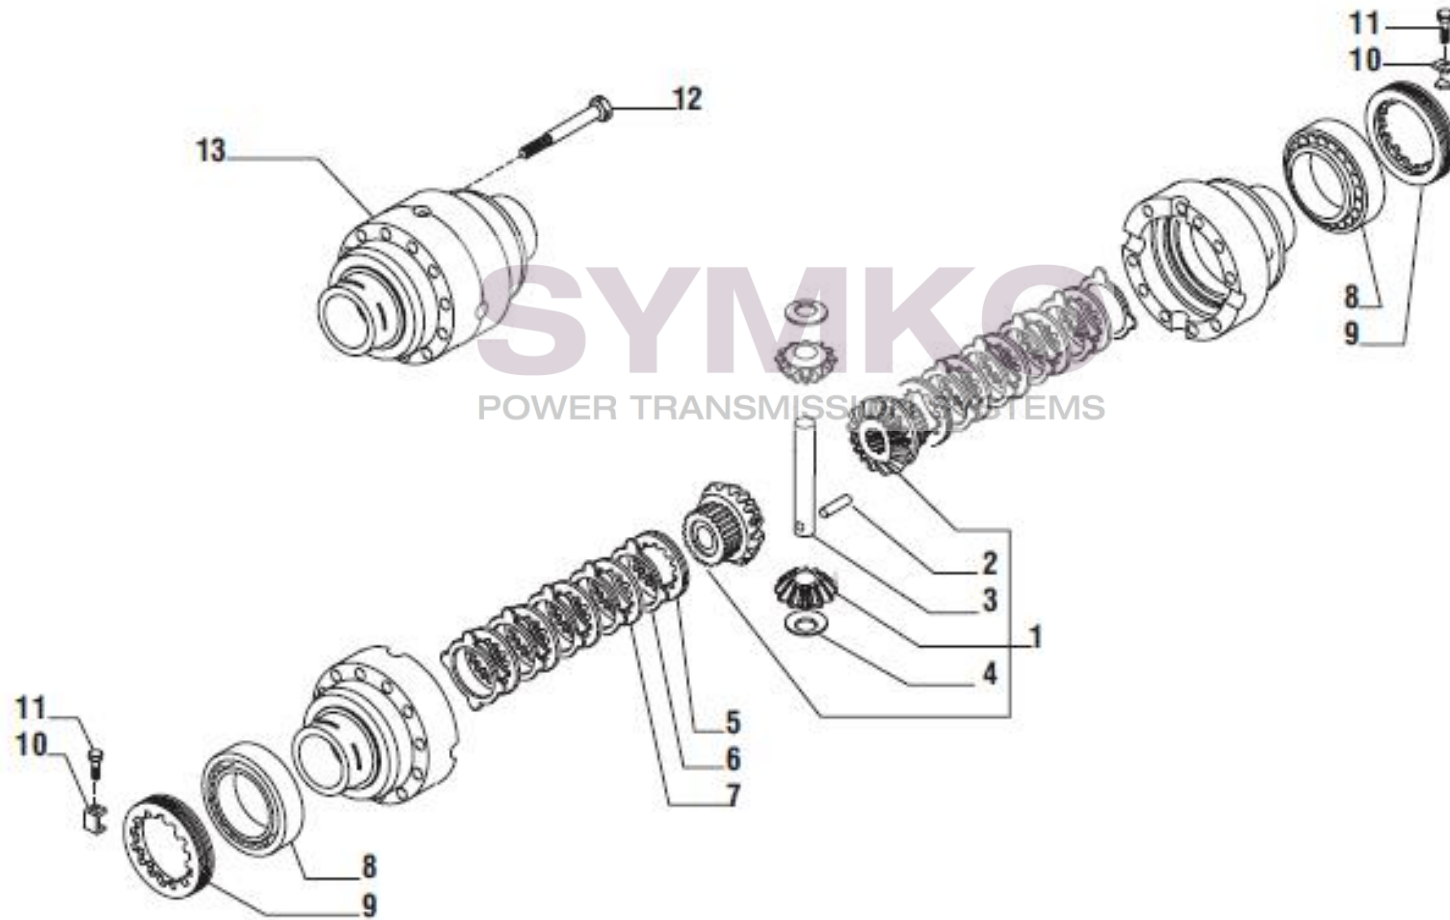

VUES PONT CARRARO N°146866

Vue N°4

SYMKO – Parc d’activité de Tournebride – 23 Rue de la Guillauderie 44118
LA CHEVROLIERE

Tél : 02 51 70 13 13 - fax : 02 51 70 04 04

contact@symko.fr

www.symko.fr