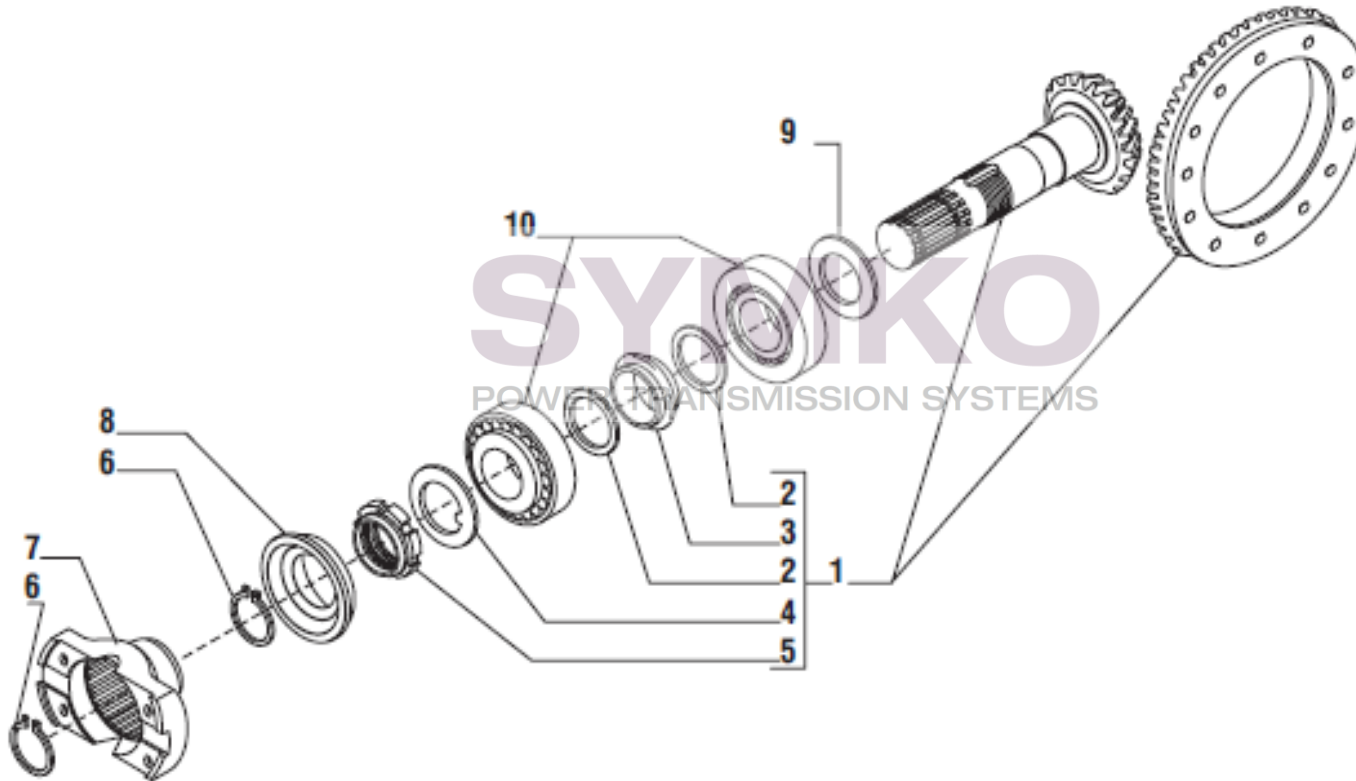

VUES PONT CARRARO N°146866

Vue N°3

SYMKO – Parc d’activité de Tournebride – 23 Rue de la Guillauderie 44118
LA CHEVROLIERE

Tél : 02 51 70 13 13 - fax : 02 51 70 04 04

contact@symko.fr

www.symko.fr