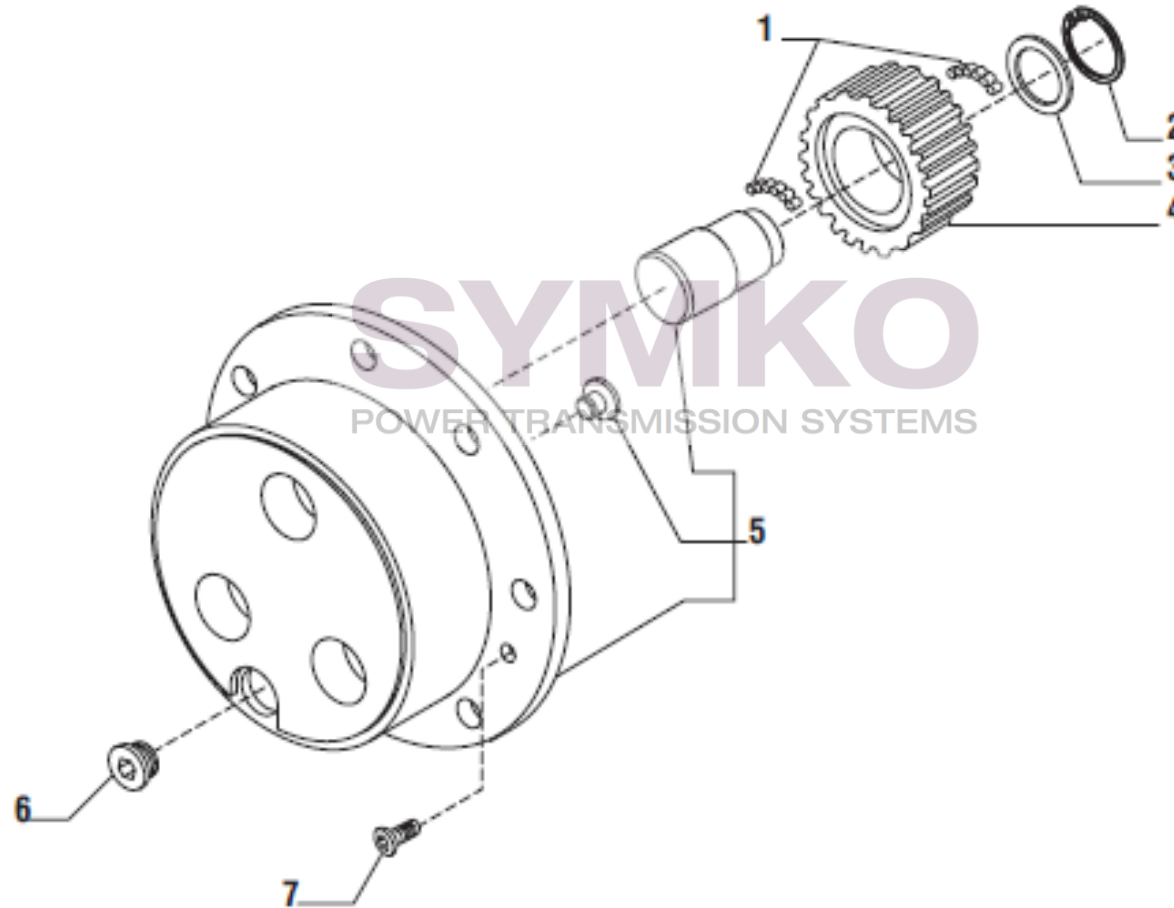

VUES PONT CARRARO N°146866

Vue N°7

SYMKO – Parc d’activité de Tournebride – 23 Rue de la Guillauderie 44118
LA CHEVROLIERE

Tél : 02 51 70 13 13 - fax : 02 51 70 04 04

contact@symko.fr

www.symko.fr