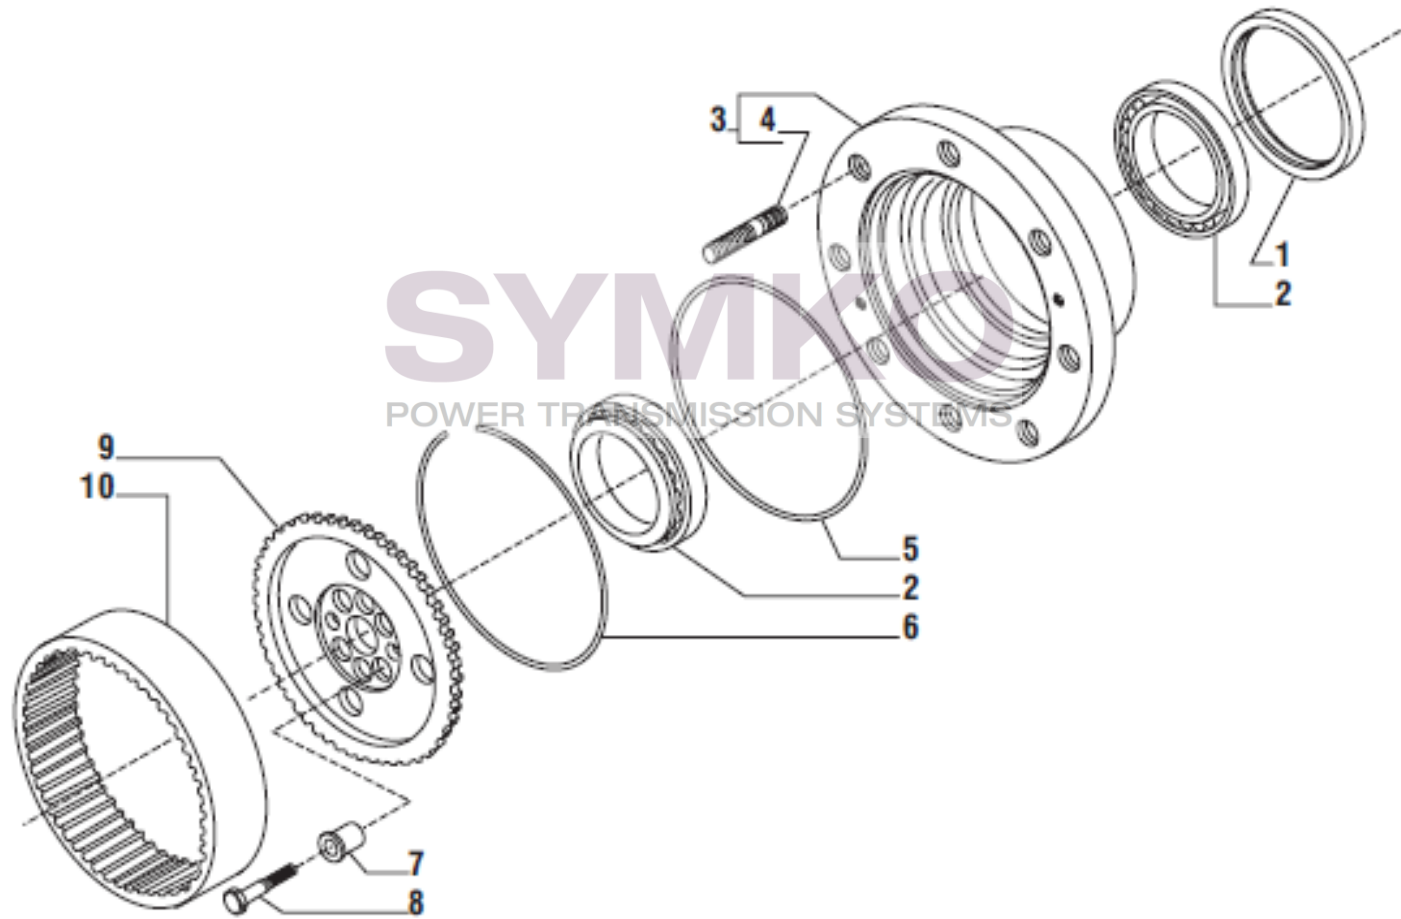

VUES PONT CARRARO N°146866

Vue N°6

SYMKO – Parc d’activité de Tournebride – 23 Rue de la Guillauderie 44118
LA CHEVROLIERE

Tél : 02 51 70 13 13 - fax : 02 51 70 04 04

contact@symko.fr

www.symko.fr