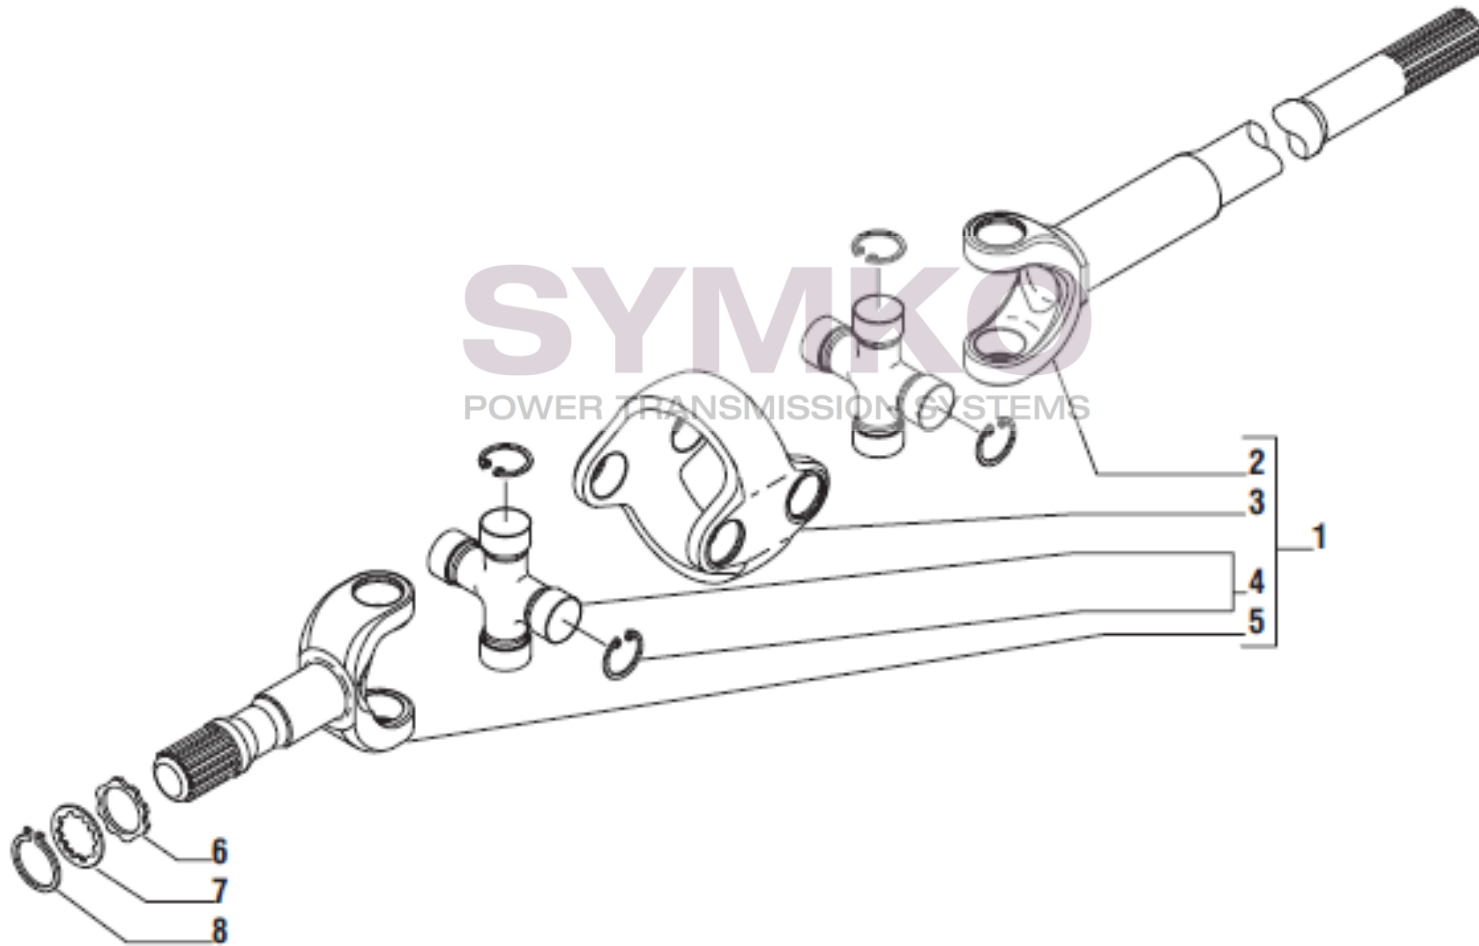

Vue N°4

SYMKO – Parc d’activité de Tournebride – 23 Rue de la Guillauderie 44118
LA CHEVROLIERE

Tél : 02 51 70 13 13 - fax : 02 51 70 04 04

contact@symko.fr

www.symko.fr

VUES PONT CARRARO N°146866

Vue N°5

SYMKO – Parc d'activité de Tournebride – 23 Rue de la Guillauderie 44118
LA CHEVROLIERE