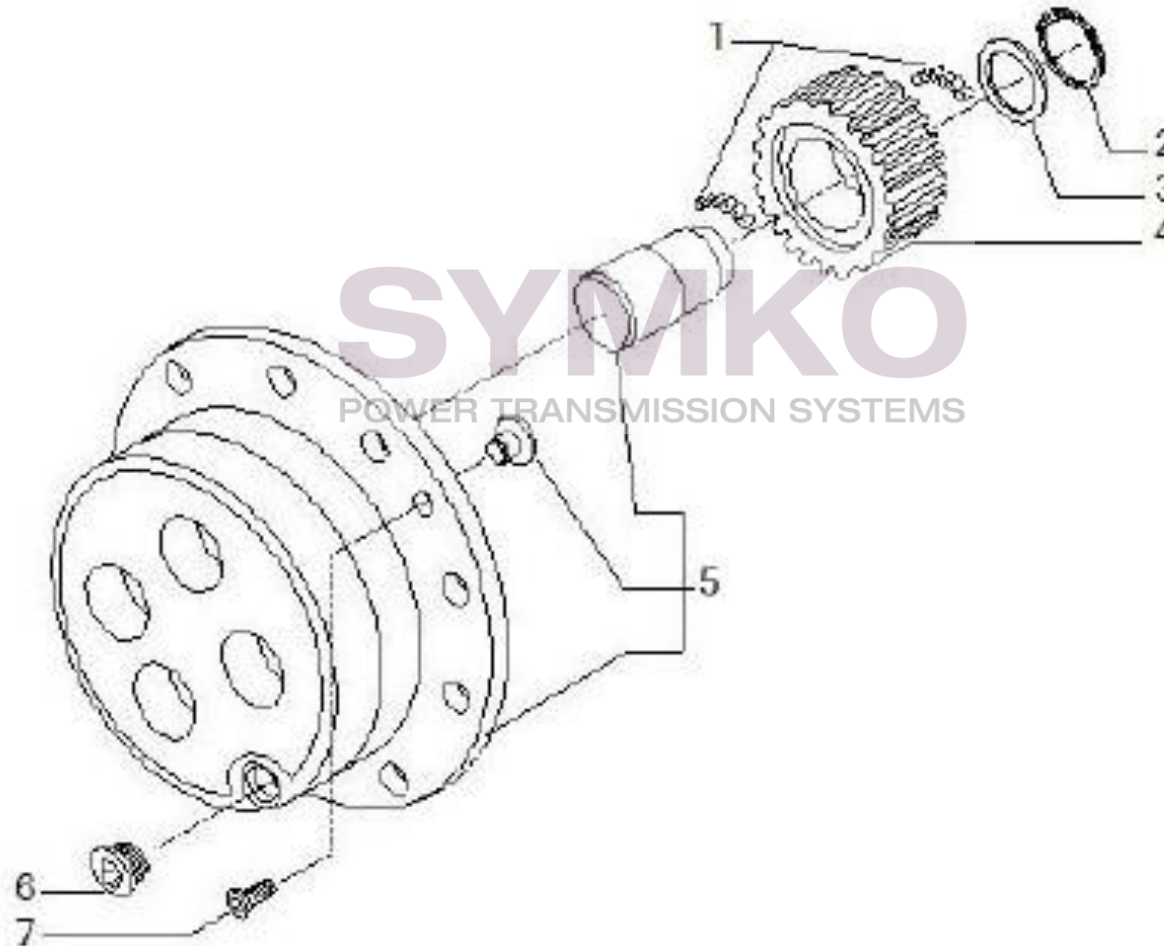

VUES PONT CARRARO N°146867

Vue N°7

SYMKO – Parc d'activité de Tournebride – 23 Rue de la Guillauderie 44118
LA CHEVROLIERE

Tél : 02 51 70 13 13 - fax : 02 51 70 04 04

contact@symko.fr

www.symko.fr