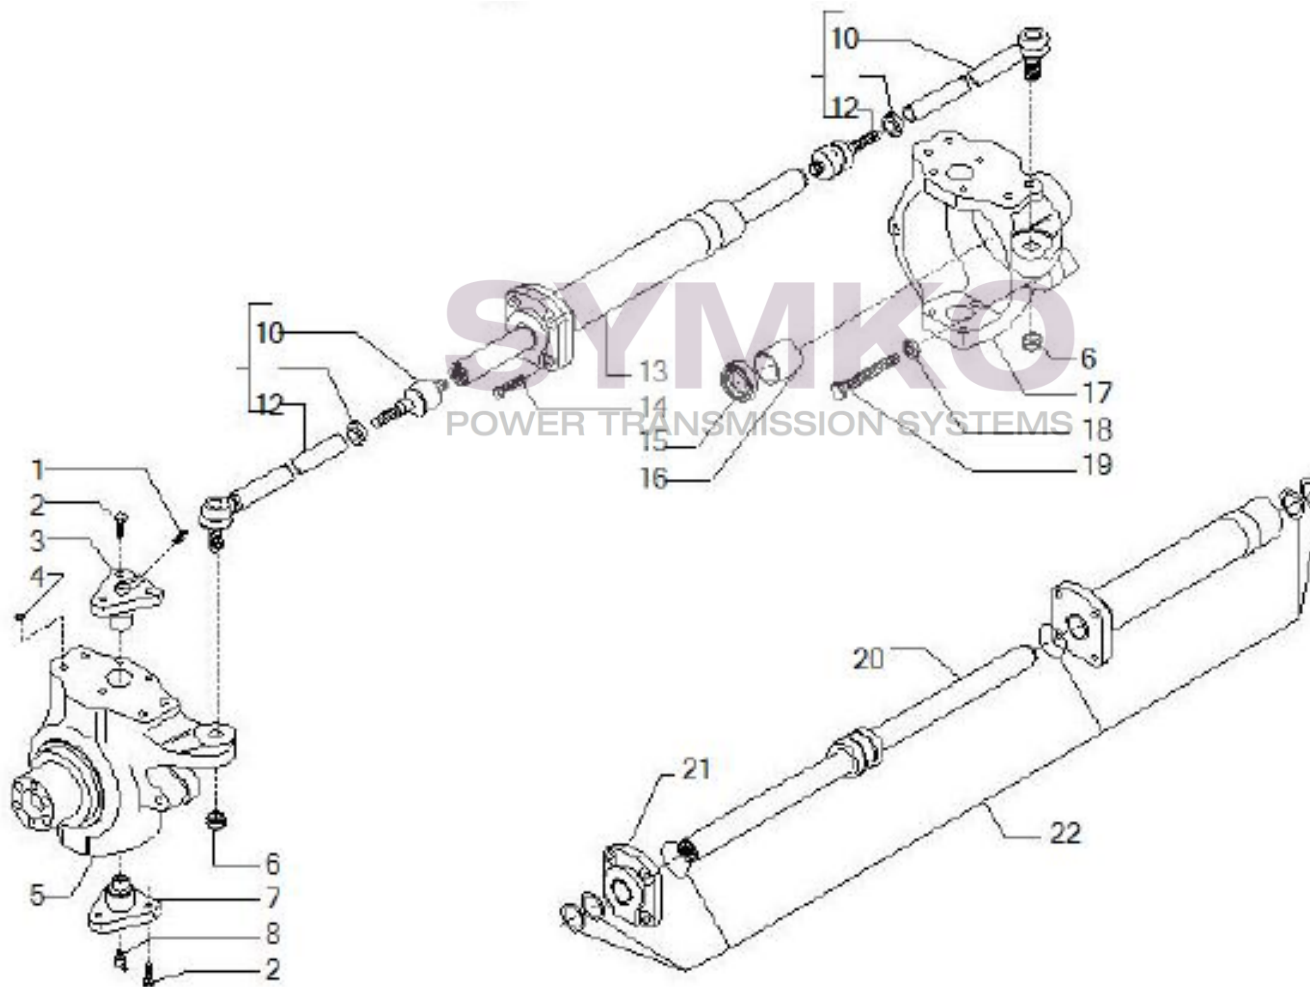

VUES PONT CARRARO N°146867

Vue N°2

SYMKO – Parc d’activité de Tournebride – 23 Rue de la Guillauderie 44118
LA CHEVROLIERE

Tél : 02 51 70 13 13 - fax : 02 51 70 04 04

contact@symko.fr

www.symko.fr