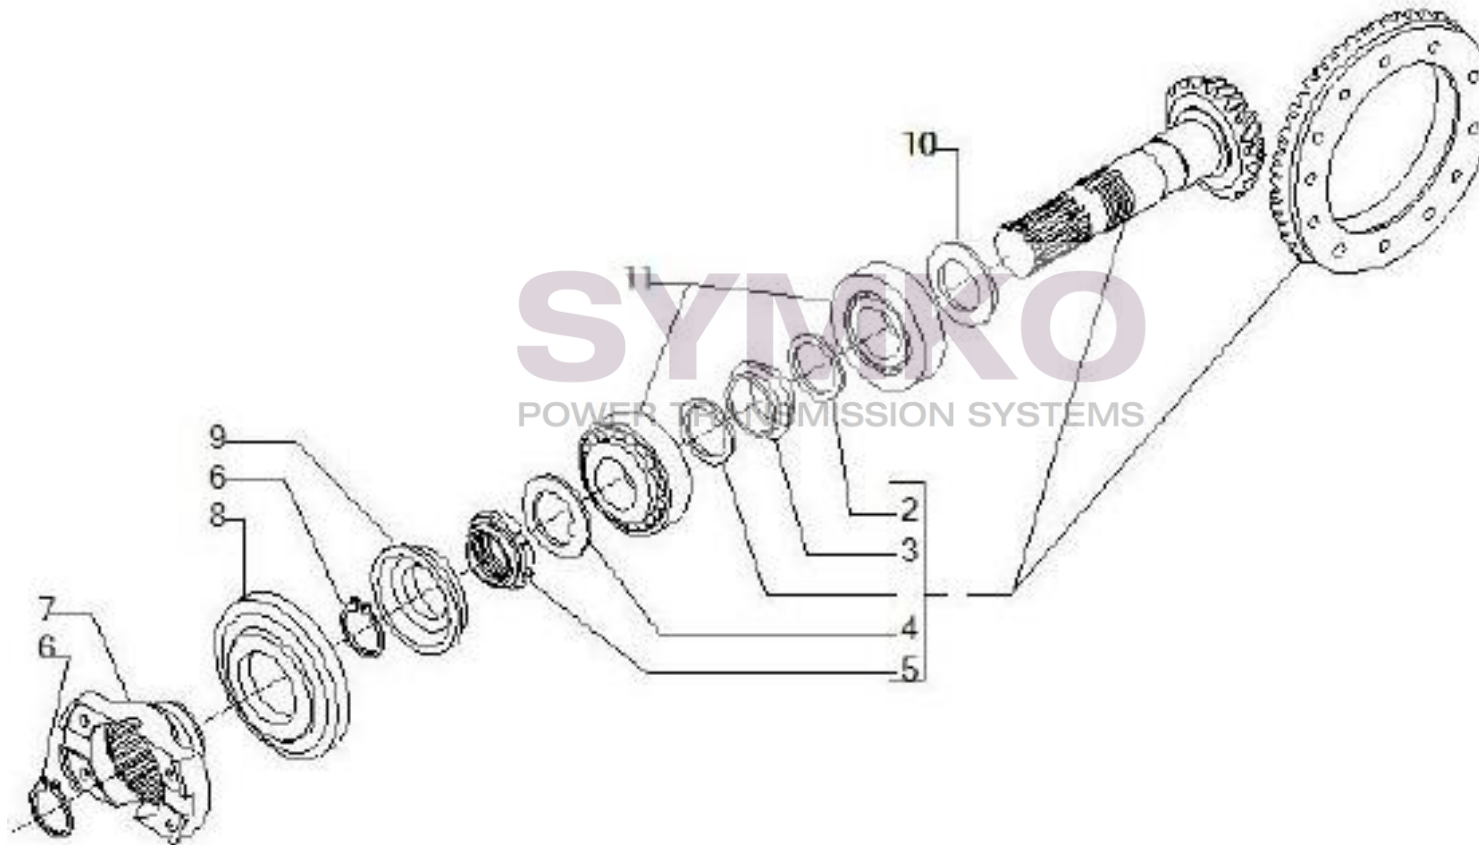

VUES PONT CARRARO N°146867

Vue N°3

SYMKO – Parc d’activité de Tournebride – 23 Rue de la Guillauderie 44118
LA CHEVROLIERE

Tél : 02 51 70 13 13 - fax : 02 51 70 04 04

contact@symko.fr

www.symko.fr