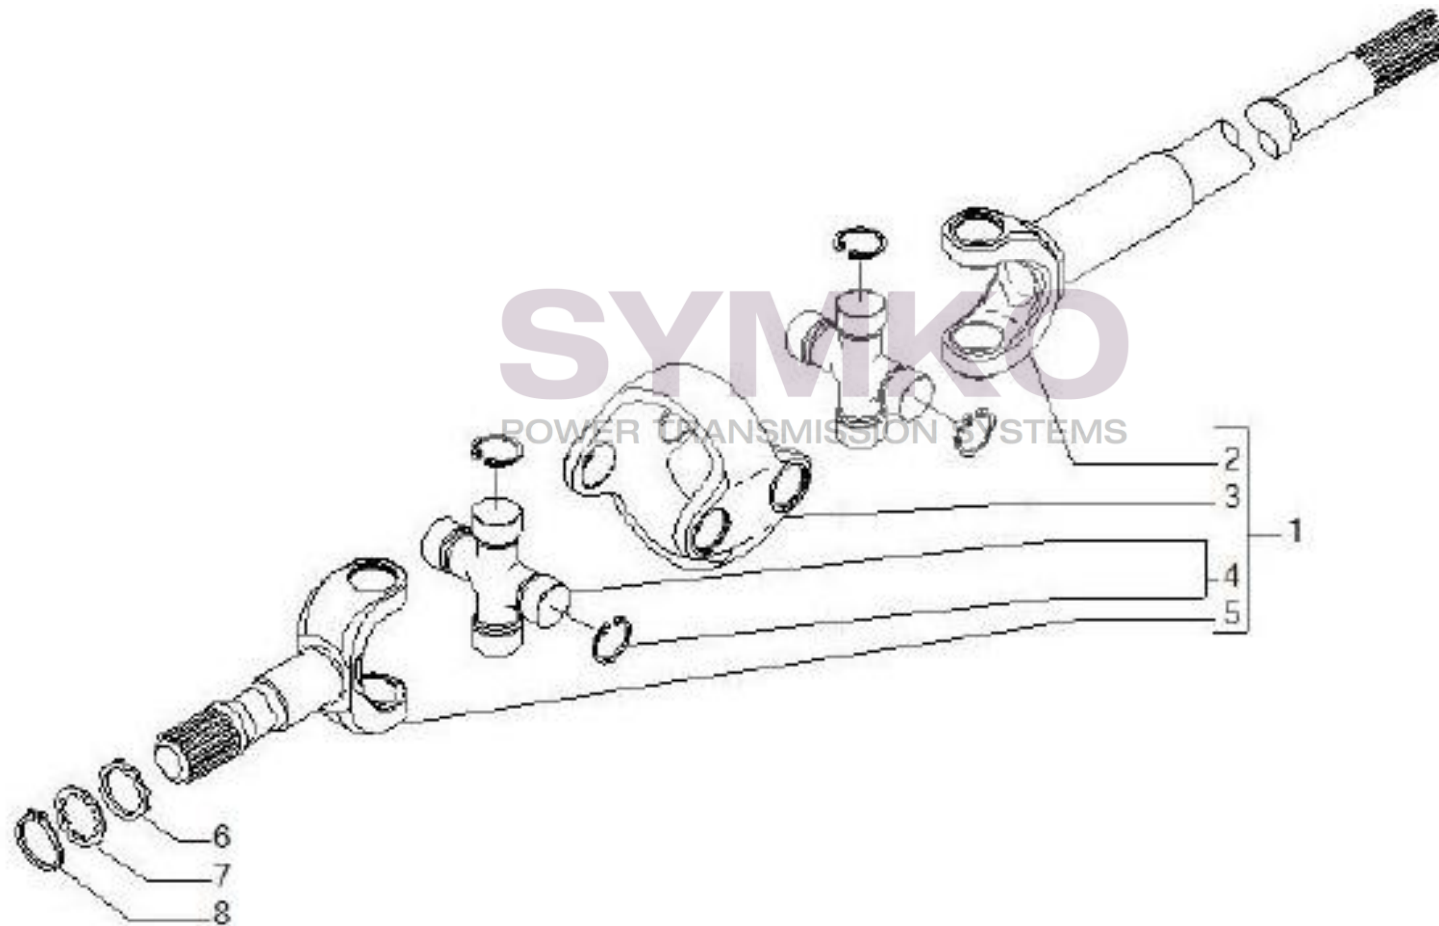

Vue N°4

SYMKO – Parc d'activité de Tournebride – 23 Rue de la Guillauderie 44118
LA CHEVROLIERE

Tél : 02 51 70 13 13 - fax : 02 51 70 04 04

contact@symko.fr

www.symko.fr

VUES PONT CARRARO N°146867

Vue N°5

SYMKO – Parc d’activité de Tournebride – 23 Rue de la Guillauderie 44118
LA CHEVROLIERE