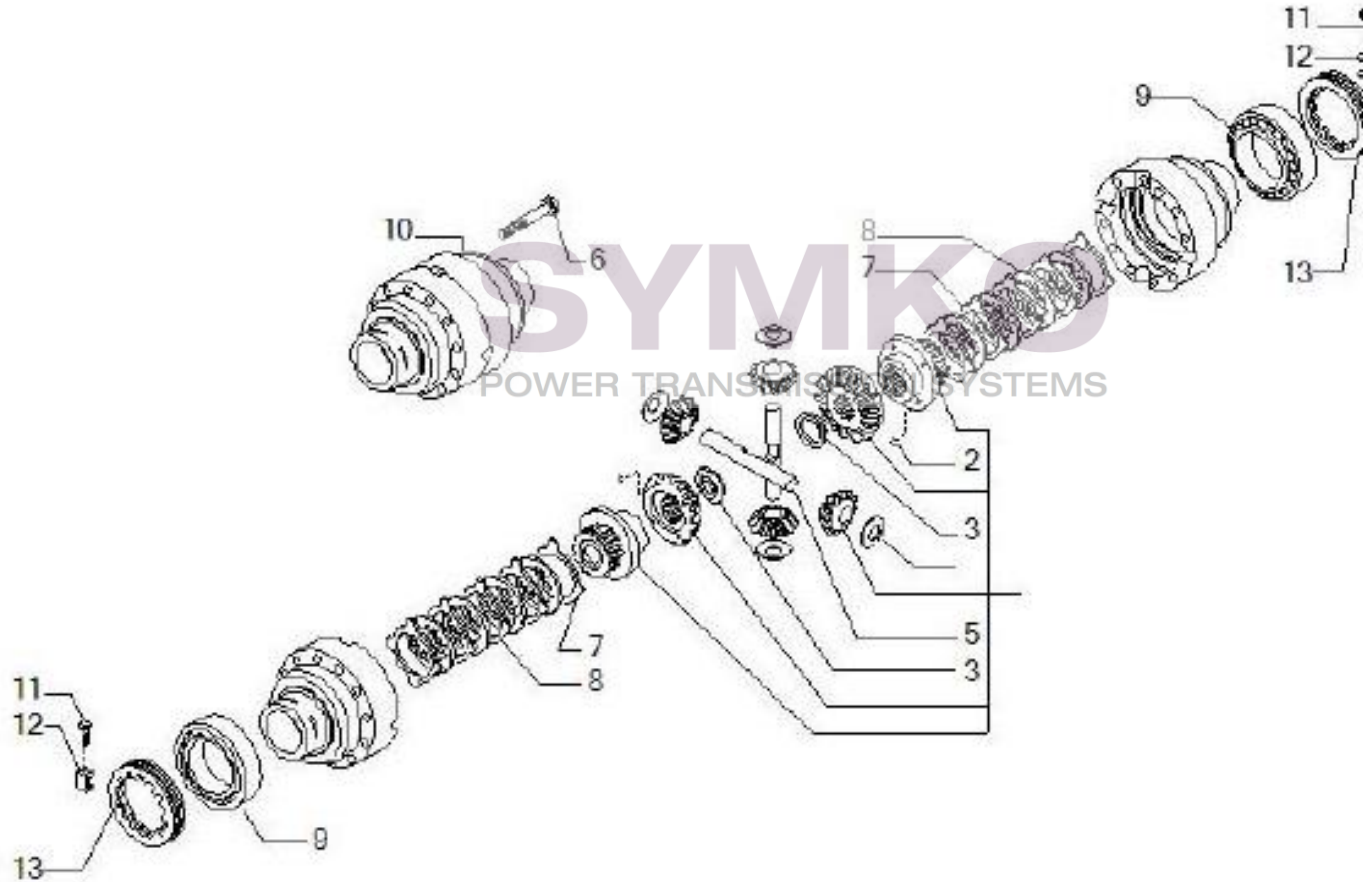

VUES PONT CARRARO N°146867

Vue N°4

SYMKO – Parc d'activité de Tournebride – 23 Rue de la Guillauderie 44118
LA CHEVROLIERE

Tél : 02 51 70 13 13 - fax : 02 51 70 04 04

contact@symko.fr

www.symko.fr