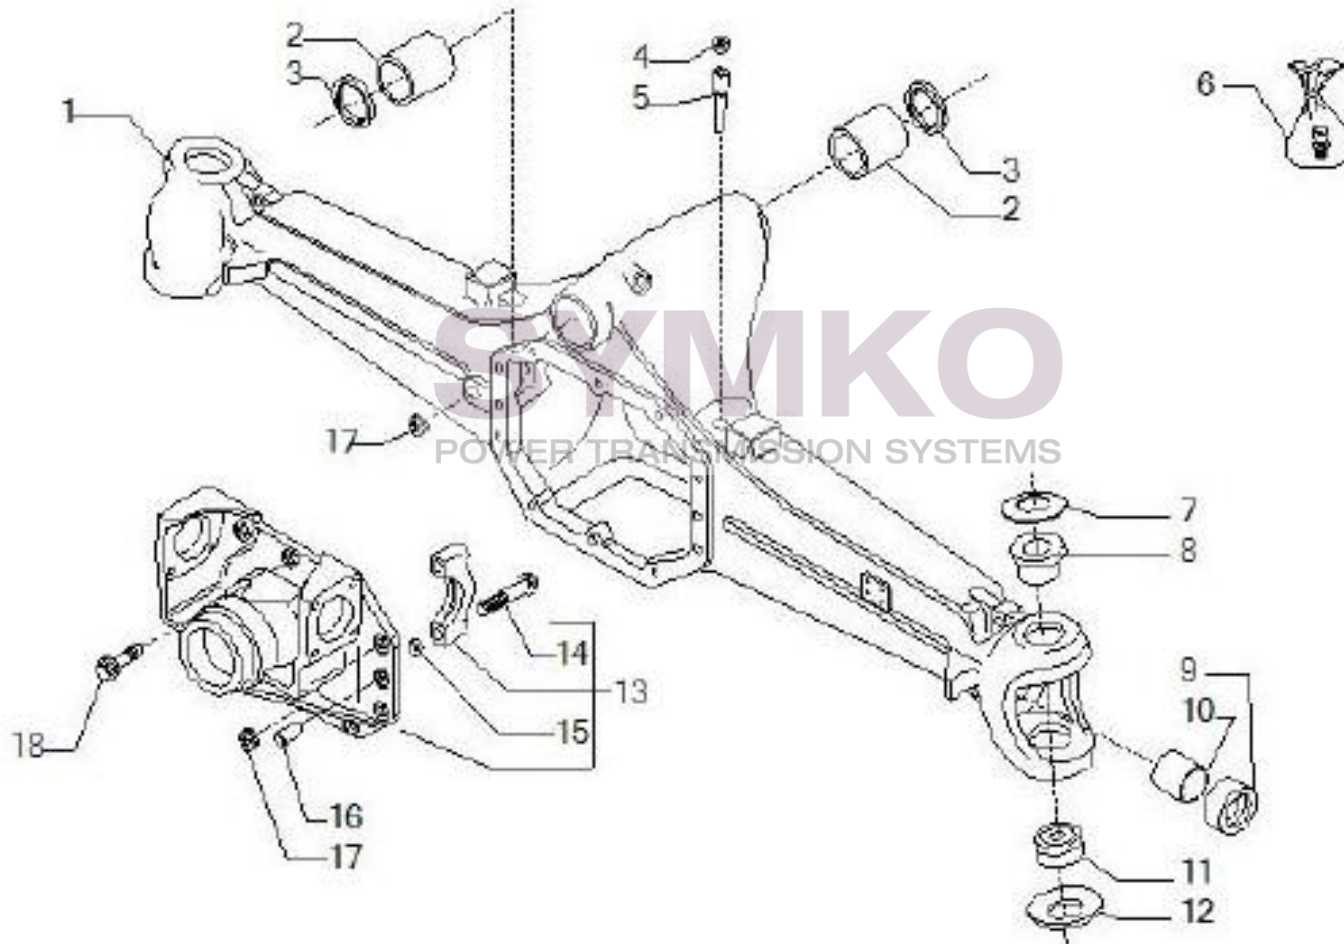

SYMKO

POWER TRANSMISSION SYSTEMS

VUES PONT CARRARO N°146867

Vue N°1

SYMKO – Parc d’activité de Tournebride – 23 Rue de la Guillauderie 44118
LA CHEVROLIERE

Tél : 02 51 70 13 13 - fax : 02 51 70 04 04

contact@symko.fr