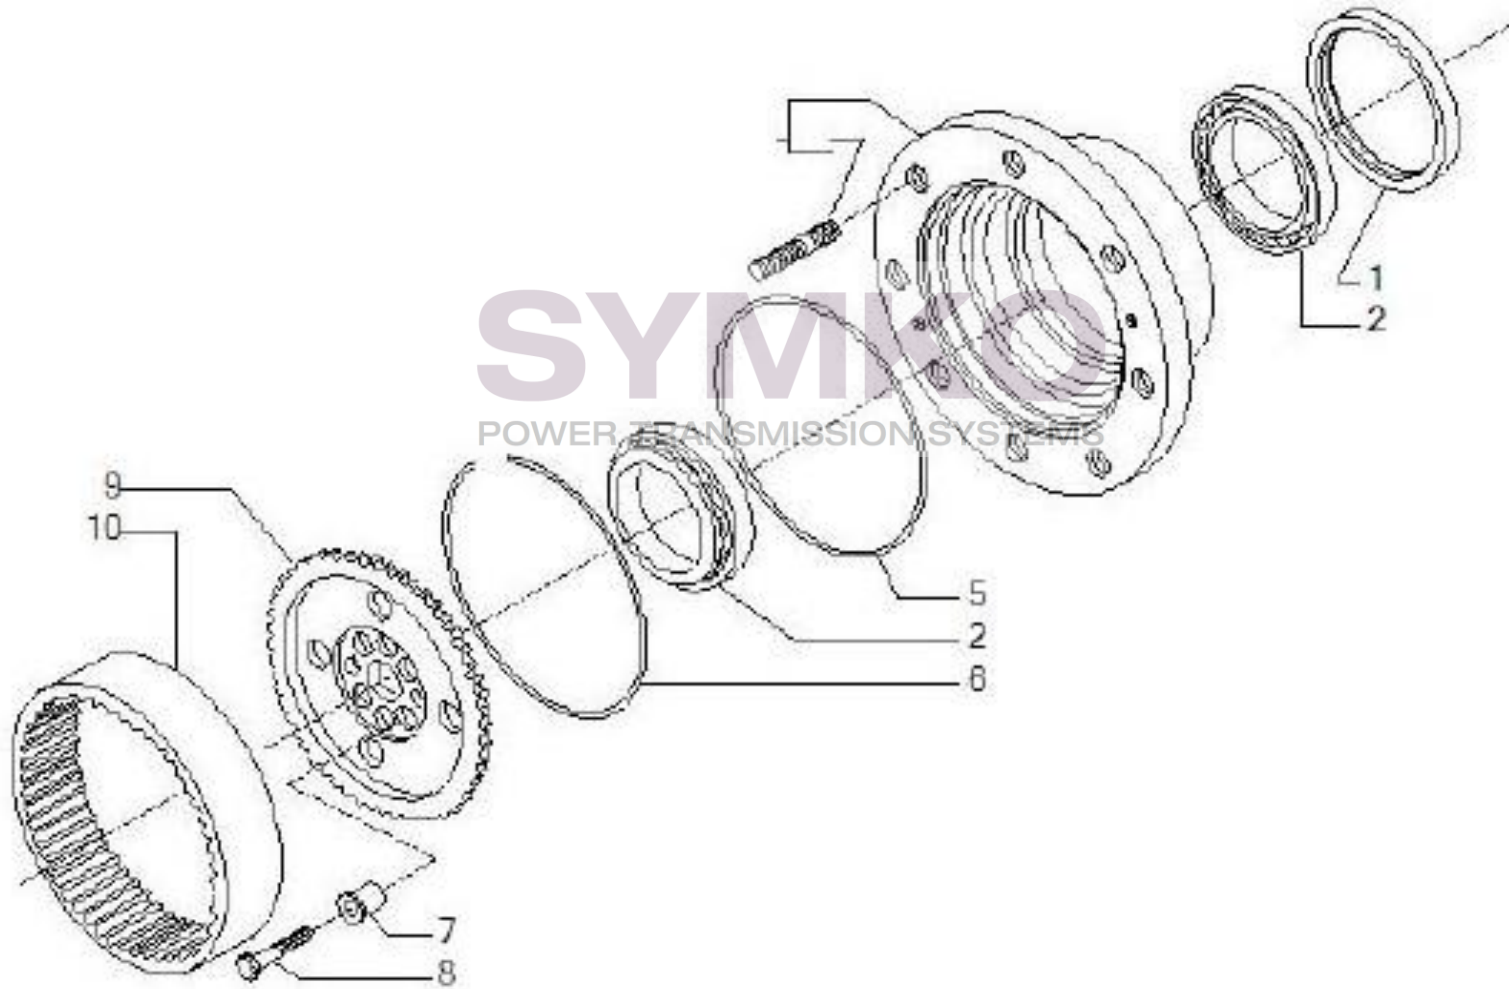

VUES PONT CARRARO N°146867

Vue N°6

SYMKO – Parc d’activité de Tournebride – 23 Rue de la Guillauderie 44118
LA CHEVROLIERE

Tél : 02 51 70 13 13 - fax : 02 51 70 04 04

contact@symko.fr

www.symko.fr